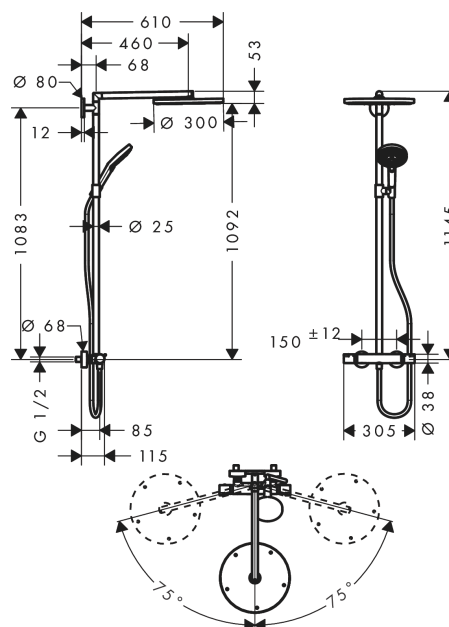

Raindance S

Showerpipe 300 1jet с термостатом

Поверхности : **хром** Артикульный номер: **27114000**

Описание

Характеристики

- состоит из: верхний душ, ручной душ, термостат для душа, штанга для душа, держатель для душа
- верхний душ Raindance S 300 Air
- размер душевого диска: 300 мм
- тип струи: RainAir
- длина держателя для душа: 460 мм
- держатель для ручного душа регулируемый по высоте
- максимальный расход воды при 3 бар: 16 л/мин
- рабочее давление: мин. 2 бар/макс. 10 бар
- поворотный держатель для душа
- термостат Ecostat Comfort
- предохранительный ограничитель при 40°C
- регулируемый ограничитель температуры горячей воды
- пользовательское управление посредством вращения рукоятки
- вид монтажа: внешний монтаж
- соединительная резьба G 1/2
- межосевое подключение 150 мм ± 12 мм
- подходит для проточных водонагревателей
- подъемная труба может быть укорочена по высоте

Технология

Продукт

Чертеж