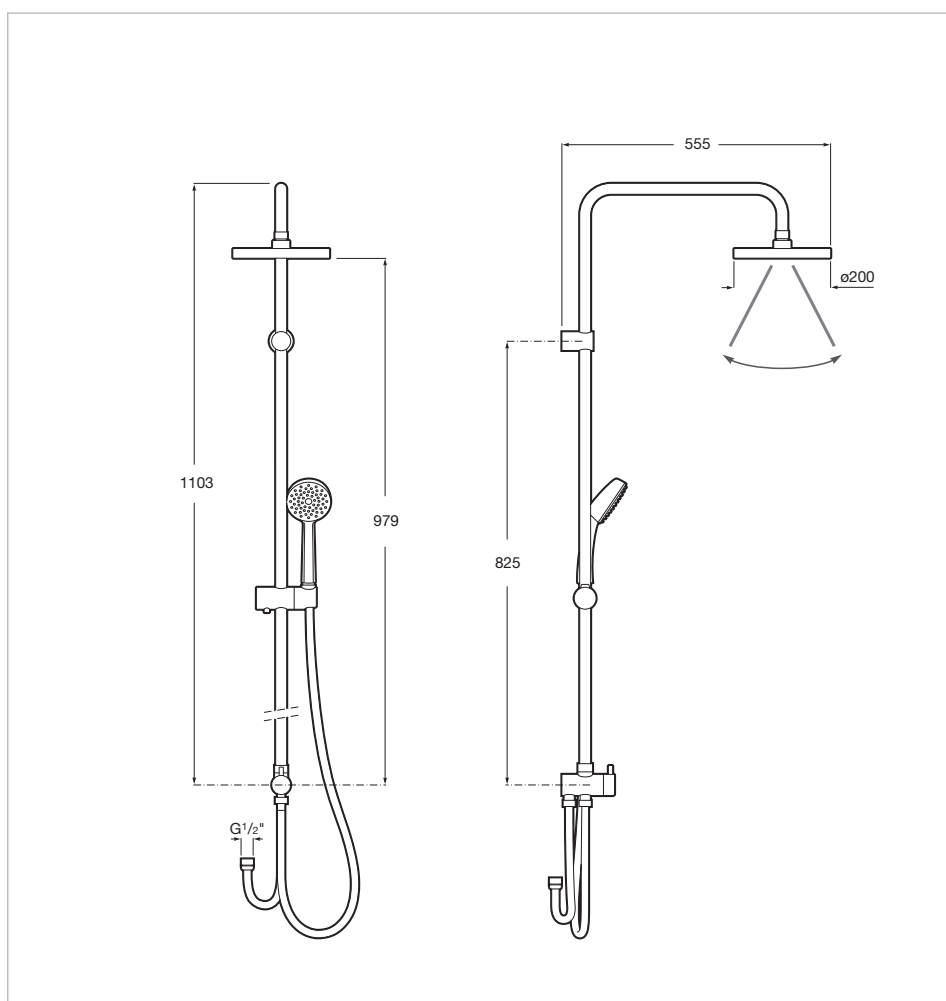

Технические чертежи

Традиционный ответ классической атмосфере. Элегантные и функциональные изгибы большой коллекции элементов, сочетающих в себе простоту и разнообразие, которые отличаются удобством зарекомендовавших себя решений.

MAGMA - междисциплинарная команда из Барселоны, которая состоит из промышленных и графических дизайнеров, инженеров проектов, специалистов по маркетингу, рекламе и творческих работников, которые трудятся над созданием глобальных проектов, отличающихся творческой направленностью.