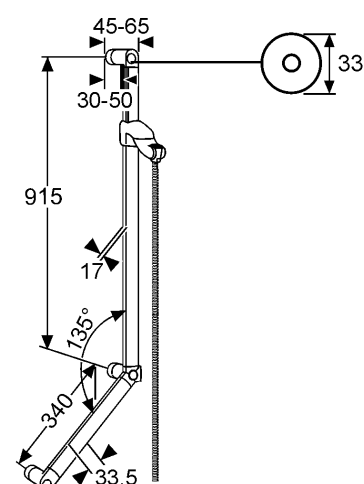

Изделие: **KLUDI SIRENA CARE**  
душевая штанга

Номер артикула: **61 504 05-00**

Поверхность: **05 - хром**

Описание изделия:

длина 900 мм  
для людей с ограниченными возможностями  
интегрированные держатели для рукояток  
(длина элемента штанги 300 мм, угол 45°)  
крепёж справа или слева монтажный  
комплект со специальными дюбелями  
передвижной держатель с бесступенчатой  
регулировкой  
передвигается с помощью душевого шланга  
нескручивающийся SUPARAFLEX-шланг  
G 1/2 x G 1/2 x 1600 мм  
с коническими гайками

Фото продукта

Размеры

График расхода воды