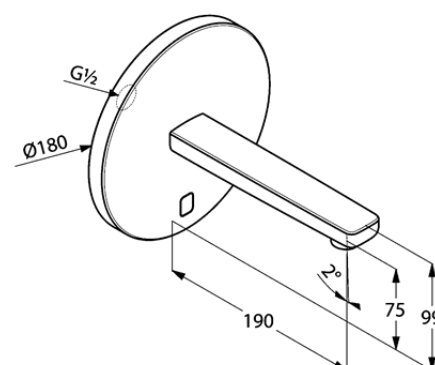

Опция:

применяя встр. элемент 38 001 или 38 002 -
возможность предв. установки т-ры

Фото продукта

Размеры

График расхода воды