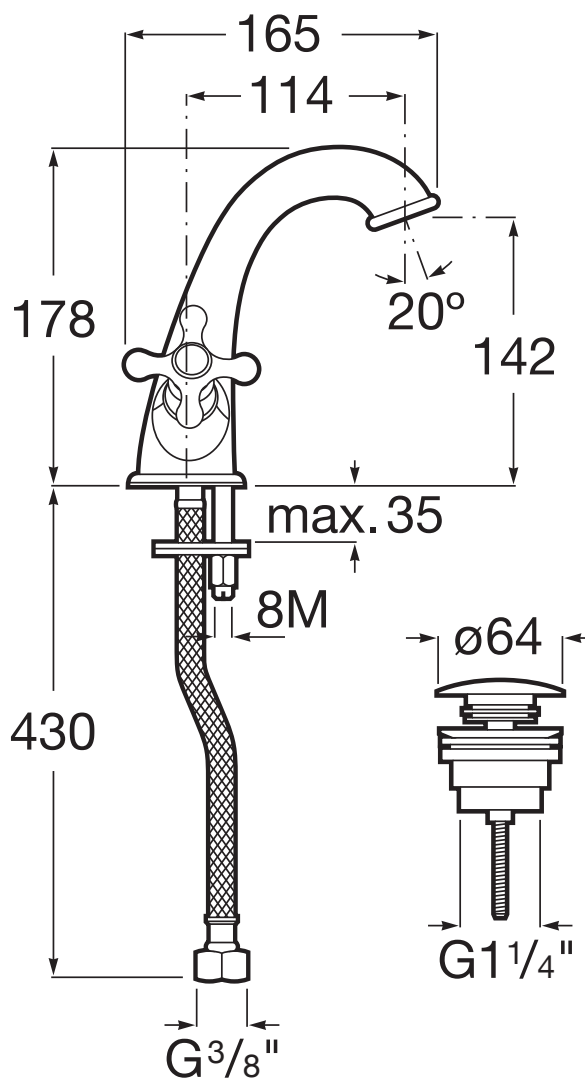

## Смеситель для раковины с донным клапаном click-clack

ClickClackWaste

Место применения: Раковина

Отделка: Хром

Тип установки: Монтируемый на край

### Технические чертежи

Carmen – это новый взгляд на одну из самых культовых раковин Roca сороковых годов, которая возвращается, сохранив свой яркий винтажный характер, чтобы стать основой целостной коллекции для ванной комнаты.