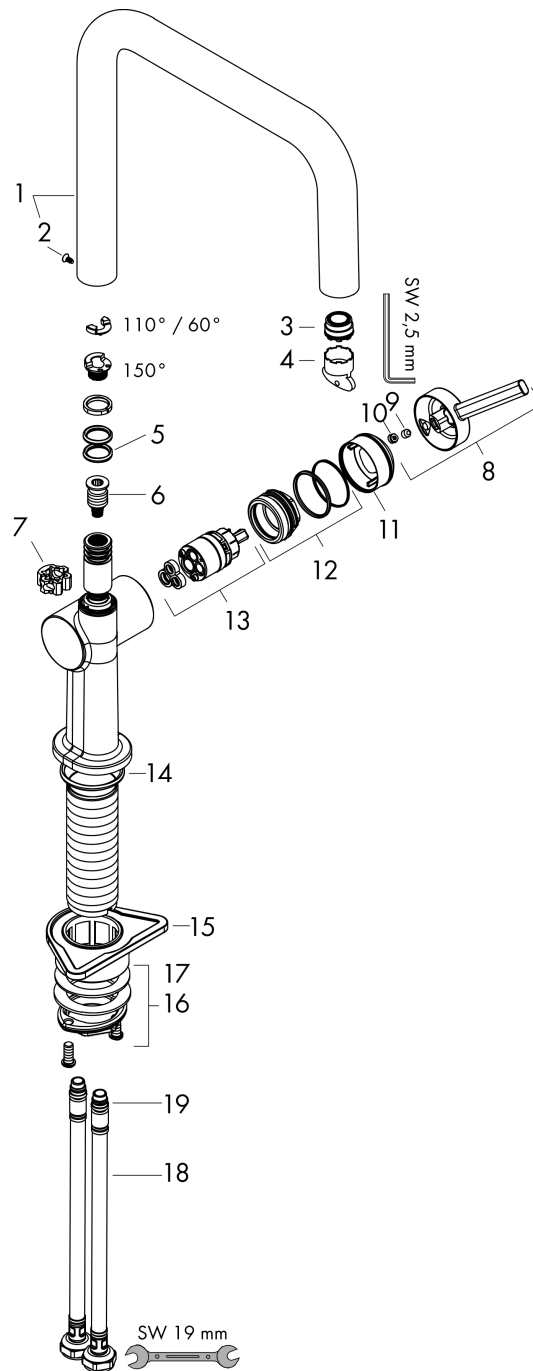

Talis M54

Кухонный смеситель однорычажный, U 220, Eco, 1jet
: матовый черный Артикулный номер: 72844670

Описание

Характеристики

- ComfortZone 220
- угол поворота излива: регулировка на 4 уровня 60°, 110°, 150° или 360°
- ламинарная струя
- максимальный расход воды при 3 барах: 5,7 л/мин
- керамический узел смешивания
- соединительные шланги G 3/8
- регулируемое ограничение температуры
- подходит для проточных водонагревателей
- расход ограничен 6 л/мин
- требуется отверстие для смесителя Ø 35 мм

Технология

Награды за дизайн

reddot winner 2020

Продукт

Чертеж

График расхода воды

Talis M54

Кухонный смеситель однорычажный, U 220, Eco, 1jet
 : матовый черный Артикульный номер: 72844670

Покомпонентное изображение

Год выпуска: >04/20

Talis M54

Кухонный смеситель однорычажный, U 220, Eco, 1jet
: матовый черный Артикульный номер: **72844670**

**Перечень запасных частей**

Год выпуска: >04/20

Позиция	Описание	Артикульный номер	PC	PU
1	spout cpl.	93756670	-	1
2	screw	97662000	-	1
3	spray former	93755000	-	1
4	service tool	93750000	-	1
5	O-Ring 14x2,5	98189000	-	1
6	service unit	93507000	-	1
7	axialring	97558000	-	1
8	handle	93736670	-	1
9	hollow set screw M5x5	98446000	-	1
10	screw cover	93735610	-	1
11	flange	93737670	-	1
12	nut	93738000	-	1
13	cartridge, assy	93760000	-	1
14	O-ring 36x3	98052000	-	1
15	support	97523000	-	1
16	fixing set (Ø 34)	95049000	-	1
17	lever collar	97548000	-	1
18	connection hose 900 mm M8x0,75 G3/8	93746000	-	1
19	O-ring 6,6x1,6	93019000	-	1
a	set of adapters	93395000	-	1