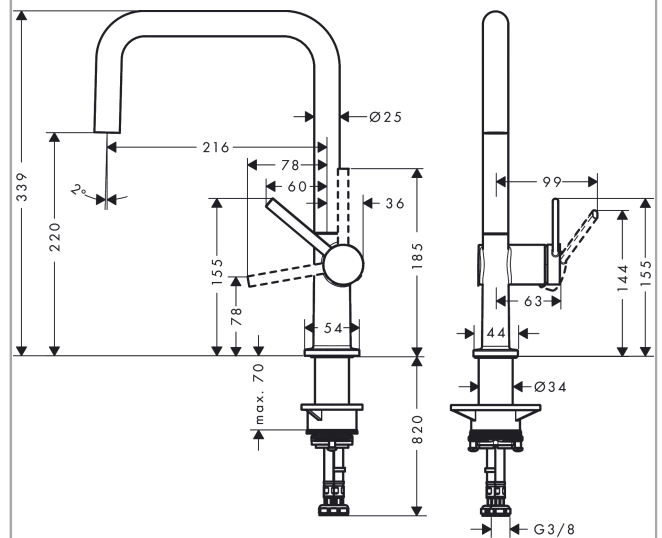

Talis M54

Кухонный смеситель однорычажный, U 220, Eco, 1jet
: матовый черный Артикулный номер: 72844670

Описание

Характеристики

- ComfortZone 220
- угол поворота излива: регулировка на 4 уровня 60°, 110°, 150° или 360°
- ламинарная струя
- максимальный расход воды при 3 барах: 5,7 л/мин
- керамический узел смешивания
- соединительные шланги G 3/8
- регулируемое ограничение температуры
- подходит для проточных водонагревателей
- расход ограничен 6 л/мин
- требуется отверстие для смесителя Ø 35 мм

Технология

Награды за дизайн

reddot winner 2020

Продукт

Чертеж

График расхода воды

Talis M54

Кухонный смеситель однорычажный, U 220, Eco, 1jet
 : матовый черный Артикульный номер: 72844670

Покомпонентное изображение

Год выпуска: >04/20

Talis M54

Кухонный смеситель однорычажный, U 220, Eco, 1jet
: матовый черный Артикульный номер: **72844670**

**Перечень запасных частей**

Год выпуска: >04/20

Позиция	Описание	Артикульный номер	PC	PU
1	spout cpl.	93756670	-	1
2	screw	97662000	-	1
3	spray former	93755000	-	1
4	service tool	93750000	-	1
5	O-Ring 14x2,5	98189000	-	1
6	service unit	93507000	-	1
7	axialring	97558000	-	1
8	handle	93736670	-	1
9	hollow set screw M5x5	98446000	-	1
10	screw cover	93735610	-	1
11	flange	93737670	-	1
12	nut	93738000	-	1
13	cartridge, assy	93760000	-	1
14	O-ring 36x3	98052000	-	1
15	support	97523000	-	1
16	fixing set (Ø 34)	95049000	-	1
17	lever collar	97548000	-	1
18	connection hose 900 mm M8x0,75 G3/8	93746000	-	1
19	O-ring 6,6x1,6	93019000	-	1
a	set of adapters	93395000	-	1