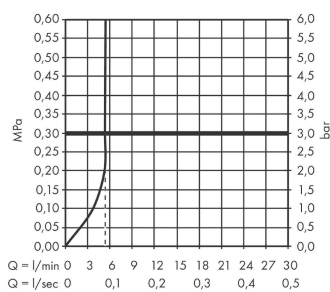

Технология

Награды за дизайн

reddot winner 2020

Продукт

Чертеж

График расхода воды

Talis M54

Кухонный смеситель однорычажный, U 220, Eco, 1jet
 : матовый черный Артикульный номер: 72844670

Покомпонентное изображение

Год выпуска: >04/20

Talis M54

Кухонный смеситель однорычажный, U 220, Eco, 1jet
: матовый черный Артикульный номер: **72844670**

**Перечень запасных частей**

Год выпуска: >04/20

Позиция	Описание	Артикульный номер	PC	PU
1	spout cpl.	93756670	-	1
2	screw	97662000	-	1
3	spray former	93755000	-	1
4	service tool	93750000	-	1
5	O-Ring 14x2,5	98189000	-	1
6	service unit	93507000	-	1
7	axialring	97558000	-	1
8	handle	93736670	-	1
9	hollow set screw M5x5	98446000	-	1
10	screw cover	93735610	-	1
11	flange	93737670	-	1
12	nut	93738000	-	1
13	cartridge, assy	93760000	-	1
14	O-ring 36x3	98052000	-	1
15	support	97523000	-	1
16	fixing set (Ø 34)	95049000	-	1
17	lever collar	97548000	-	1
18	connection hose 900 mm M8x0,75 G3/8	93746000	-	1
19	O-ring 6,6x1,6	93019000	-	1
a	set of adapters	93395000	-	1