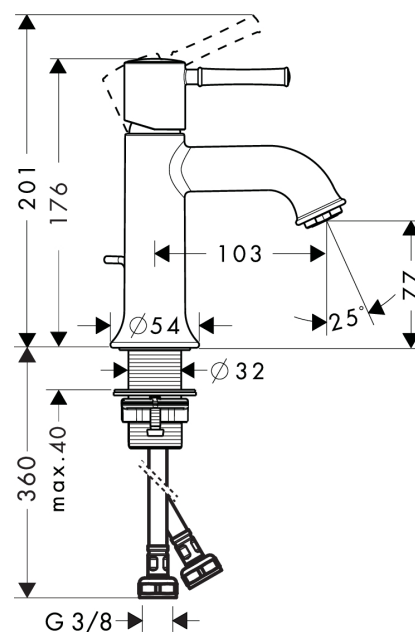

Talis Classic

Смеситель для раковины, однорычажный, со сливным гарнитуром

Поверхности : хром Артикулный номер: 14111000

Описание

Характеристики

- ComfortZone 80
- выступ 103 мм
- обычная струя
- расход воды: 5 л/мин
- подходит для проточных водонагревателей
- донный клапан, 1¼"
- класс шума: I

Технология

Награды за дизайн

reddot design award

DESIGNPREIS
2009
NOMINIERT

Продукт

Чертеж

График расхода воды