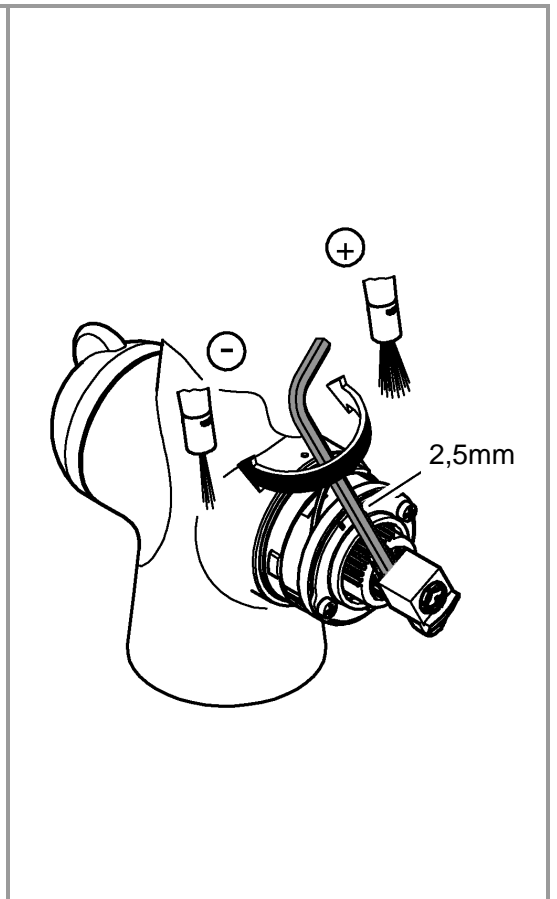

max. 5 bar

0,5 10 5 1

max. 70° 60°

1

2

3

Pure Freude an Wasser

GROHE
WAVES