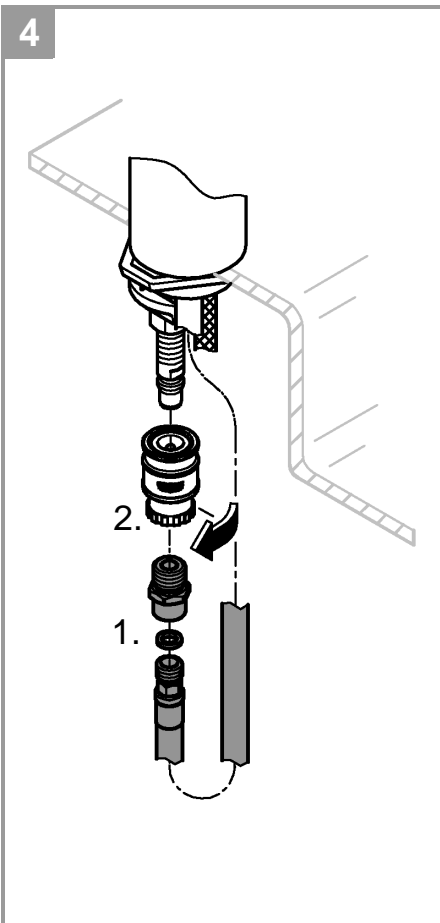

max. 5 bar

0,5 10 5 1

max. 70° 60°

1

2

3

Pure Freude an Wasser

GROHE
WAVES