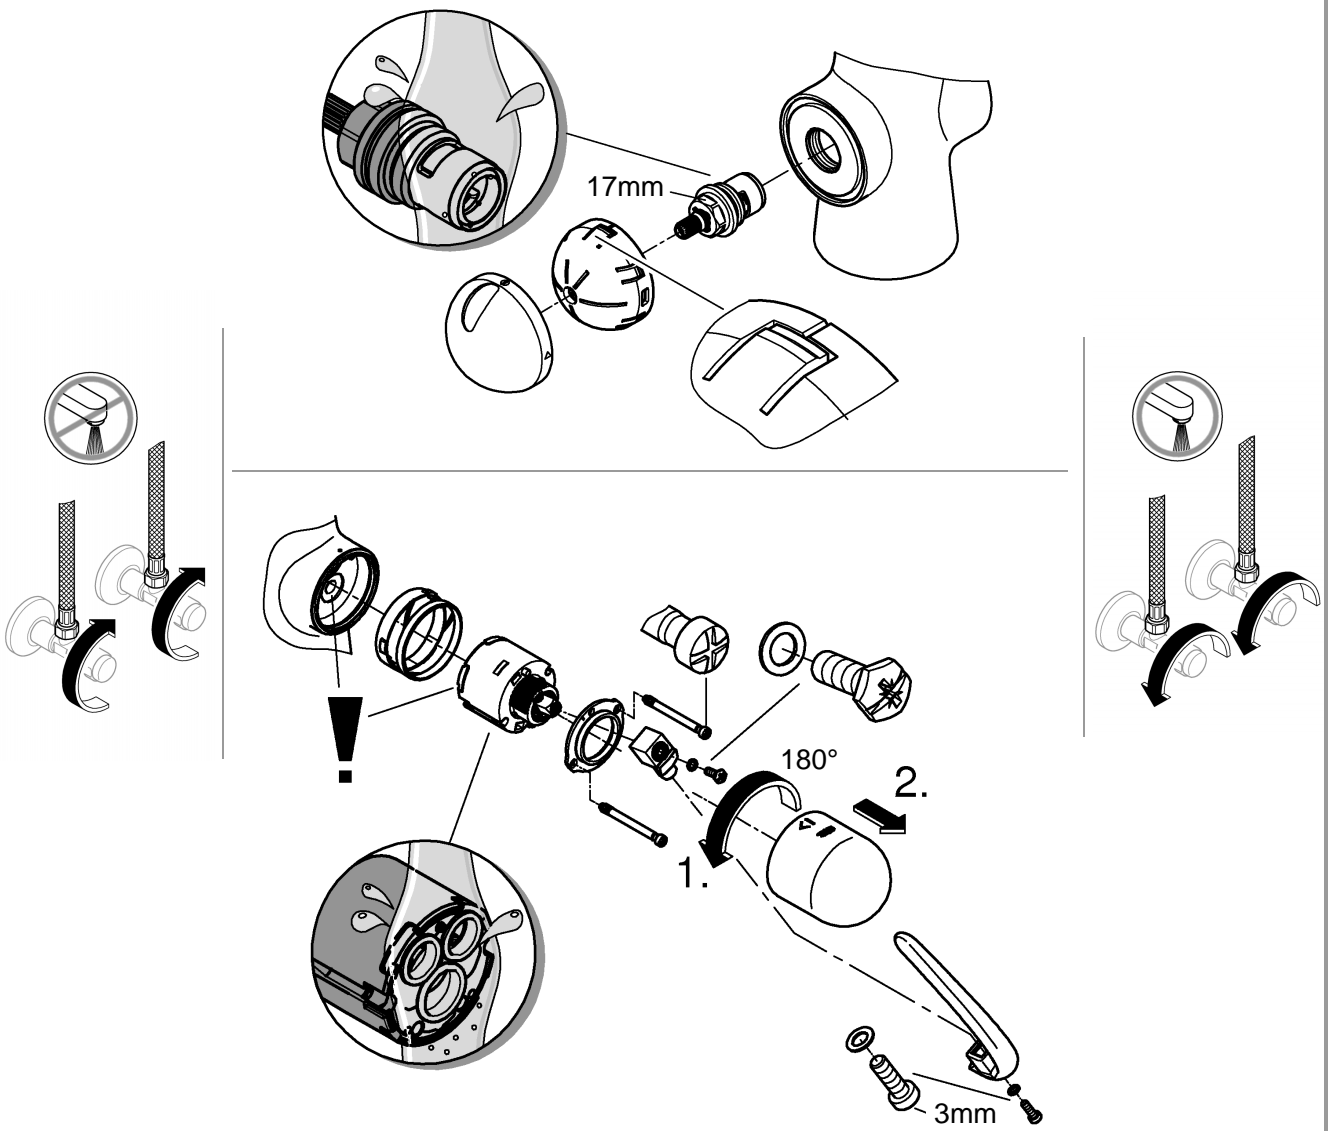

max. 5 bar

0,5 10 5 1

max. 70° 60°

1

2

3

Pure Freude an Wasser

GROHE
WAVES