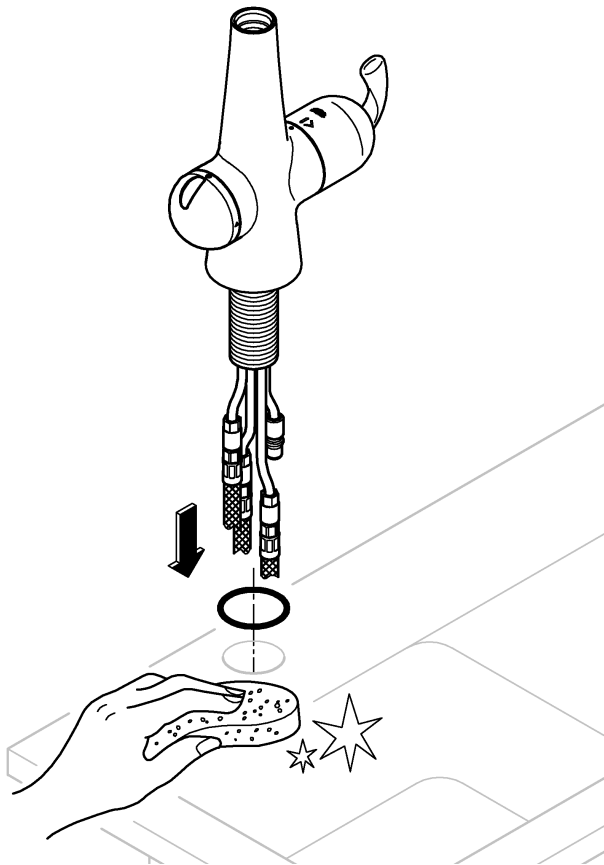

max. 5 bar

0,5 10 5 1

max. 70° 60°

1

2

3

Pure Freude an Wasser

GROHE
WAVES