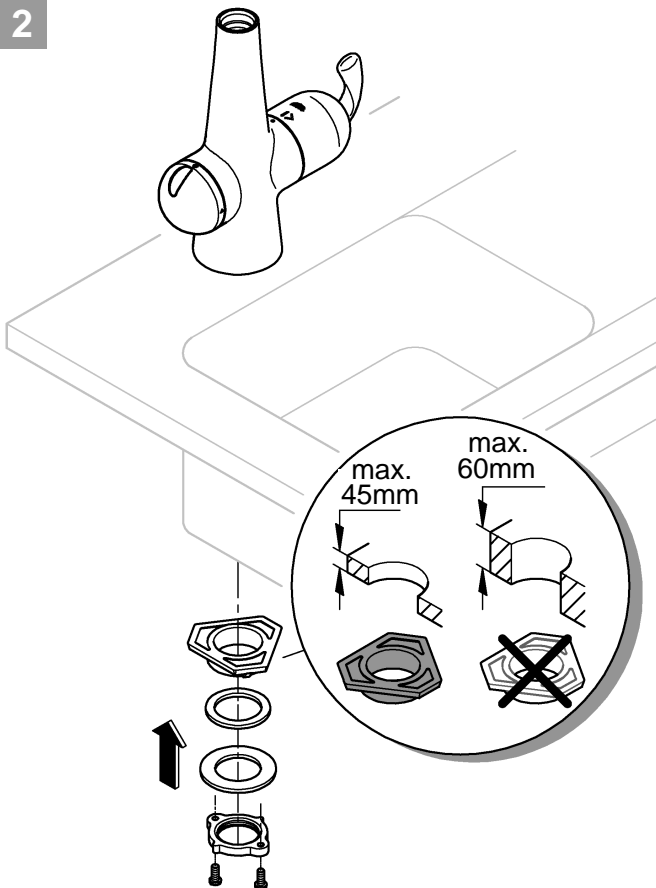

max. 5 bar

0,5 10 5 1

max. 70° 60°

1

2

3

Pure Freude an Wasser

GROHE
WAVES