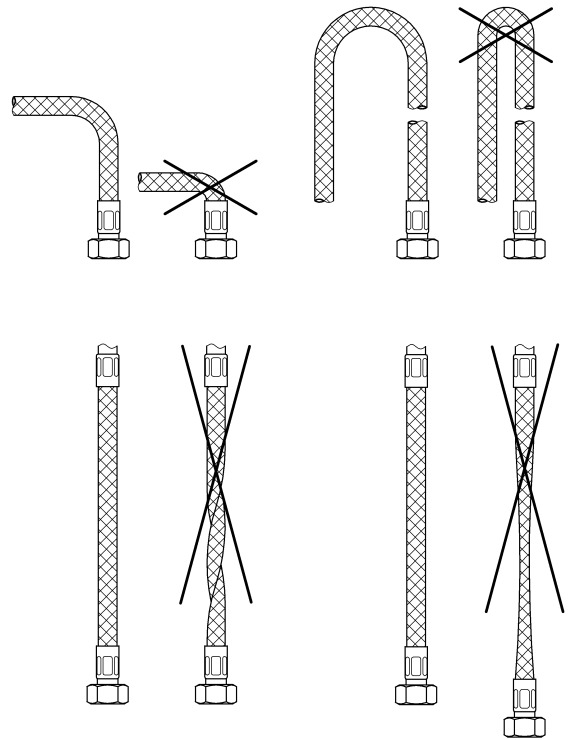

max. 5 bar

0,5 10 5 1

max. 70° 60°

1

2

3

Pure Freude an Wasser

GROHE
WAVES