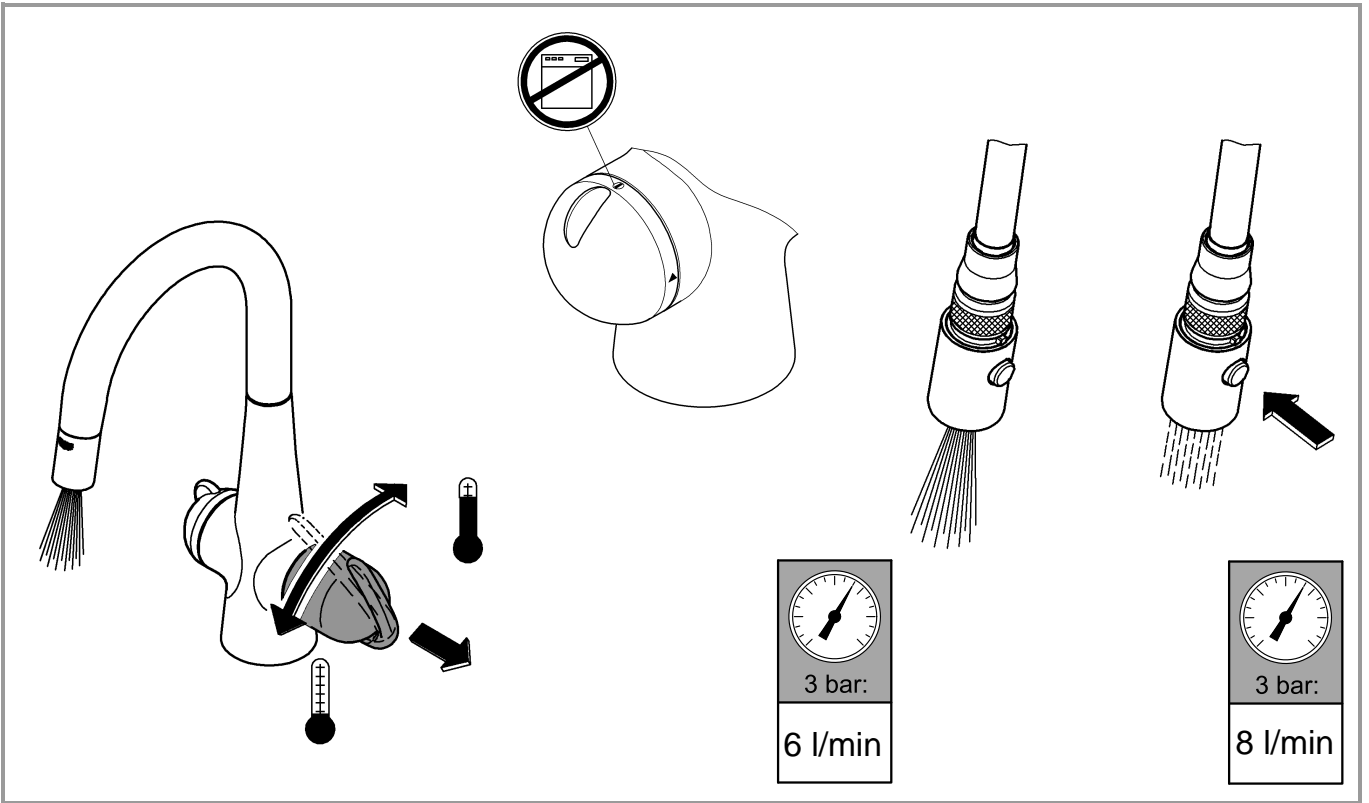

max. 5 bar

0,5 10 5 1

max. 70° 60°

1

2

3

Pure Freude an Wasser

GROHE
WAVES