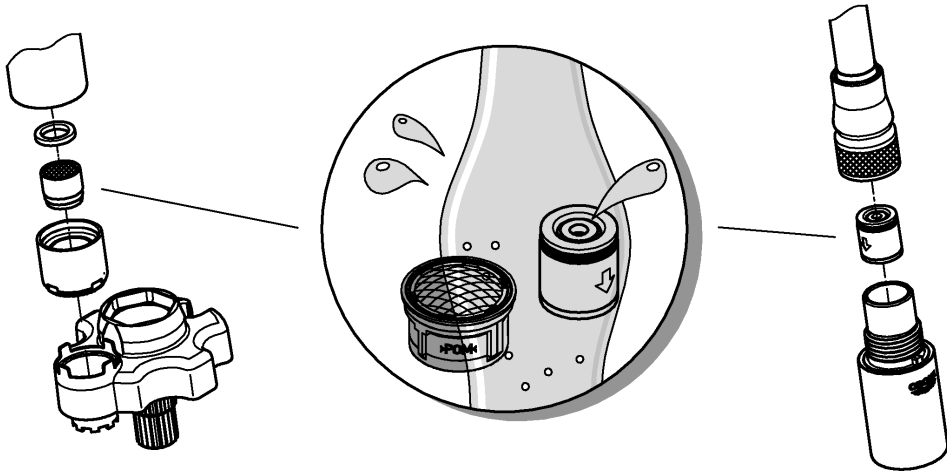

max. 5 bar

0,5 10 5 1

max. 70° 60°

1

2

3

Pure Freude an Wasser

GROHE
WAVES