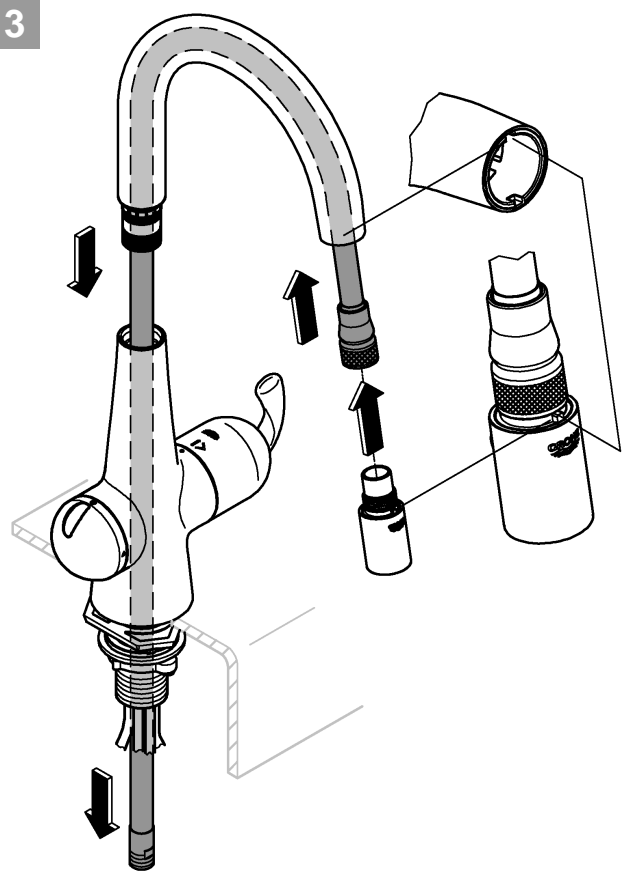

max. 5 bar

0,5 10 5 1

max. 70° 60°

1

2

3

Pure Freude an Wasser

GROHE
WAVES