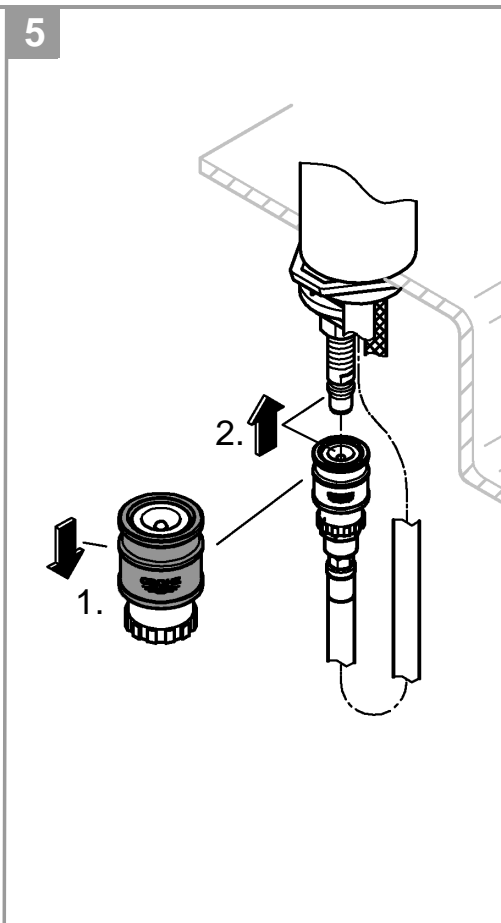

max. 5 bar

0,5 10 5 1

max. 70° 60°

1

2

3

Pure Freude an Wasser

GROHE
WAVES