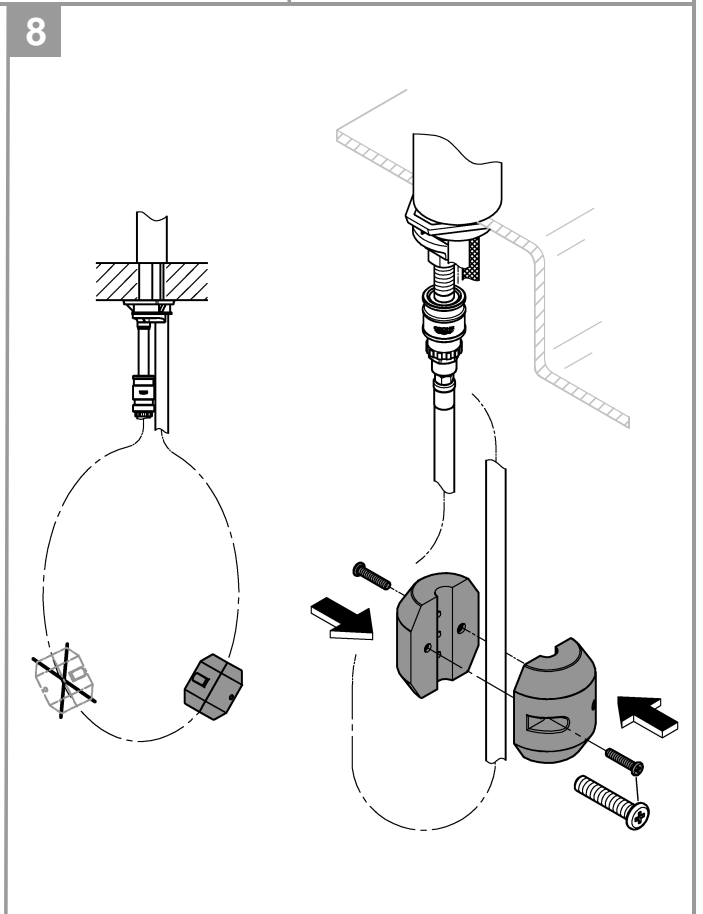

max. 5 bar

0,5 10 5 1

max. 70° 60°

1

2

3

Pure Freude an Wasser

GROHE
WAVES