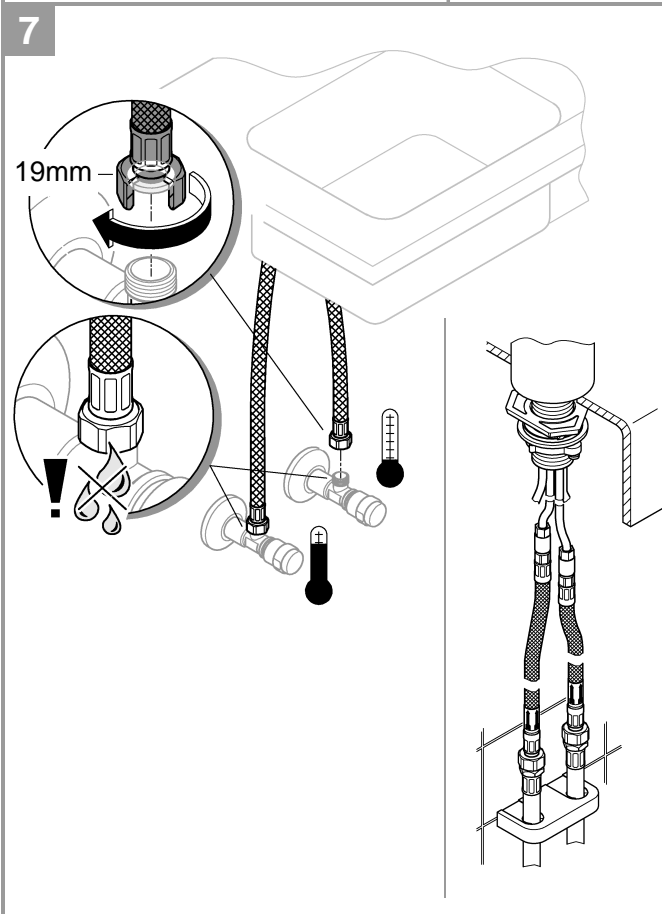

max. 5 bar

0,5 10 5 1

max. 70° 60°

1

2

3

Pure Freude an Wasser

GROHE
WAVES