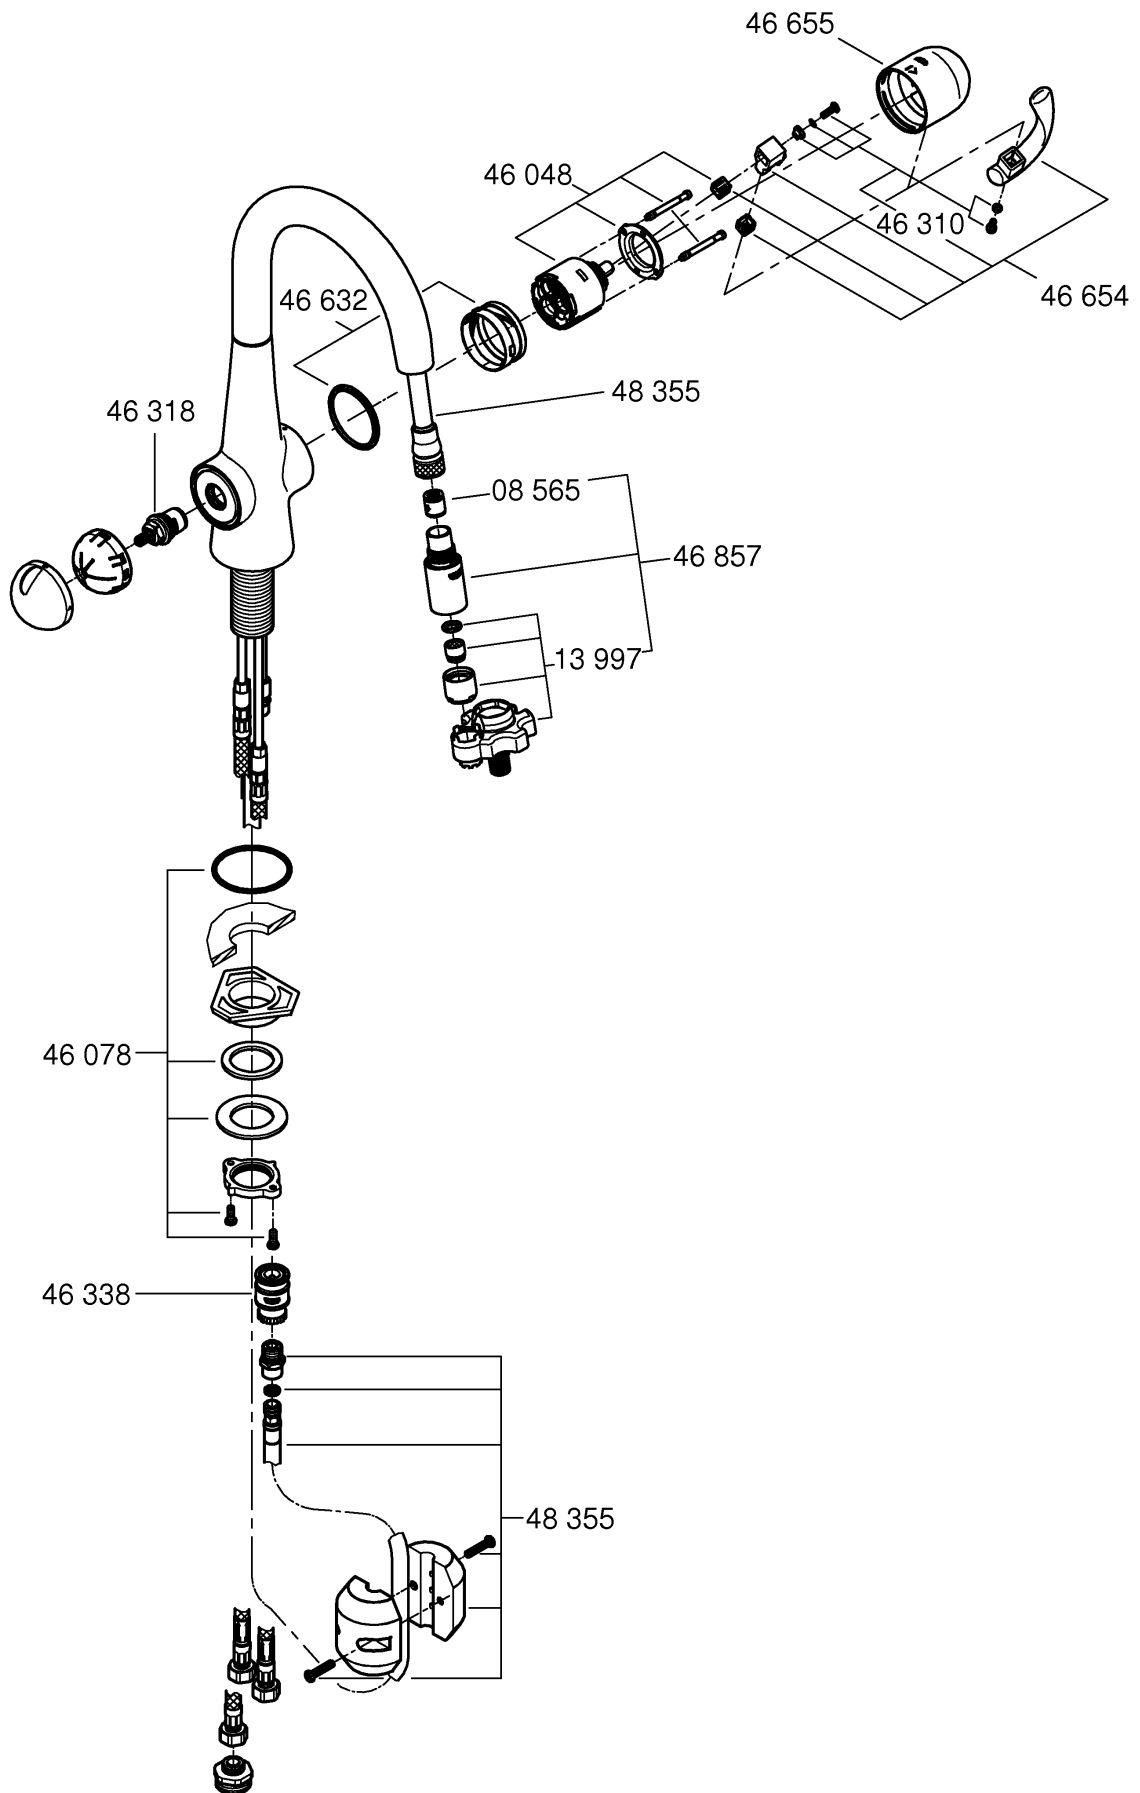

max. 5 bar

0,5 10 5 1

max. 70° 60°

1

2

3

Pure Freude an Wasser

GROHE
WAVES