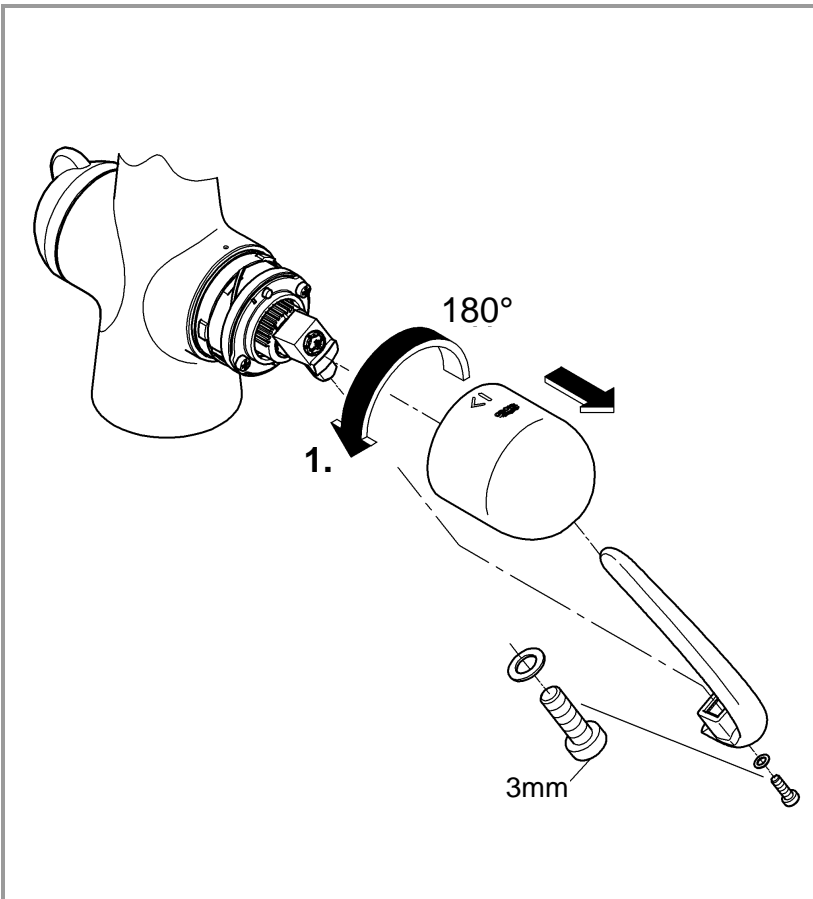

max. 5 bar

0,5 10 5 1

max. 70° 60°

1

2

3

Pure Freude an Wasser

GROHE
WAVES