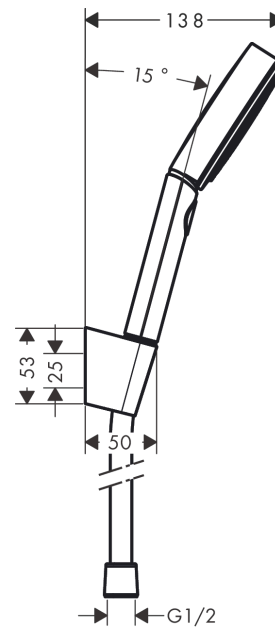

Pulsify Select S

Душевой набор с держателем 105 3jet Relaxation, шланг 125 см
: матовый белый Артикулный номер: 24302700

**Описание****Характеристики**

- состоит из: шланг для душа, ручной душ, держатель для душа
- размер душевого диска: 105 мм
- с держателем
- тип струи: массажная, IntenseRain, PowderRain
- удобное переключение типов струи с помощью кнопки Select
- максимальный расход воды при 3 барах: 11,4 л/мин
- со стороны душа упорный подшипник, предотвращающий перекручивание душевого шланга
- хромированные настенные крепления из пластика
- мощная вставка для фильтра

Технология**Награды за дизайн**

reddot winner 2021

**Продукт****Чертеж**

Pulsify Select S

**Душевой набор с держателем 105 3jet Relaxation, шланг 125 см
: матовый белый** Артикульный номер: **24302700**

График расхода воды

Расход измерен практически с помощью соответствующей арматуры (термостат/смеситель/скрытый клапан).