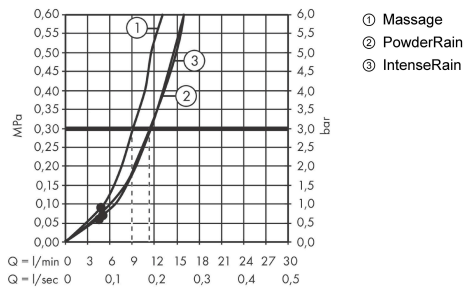

Технология**Награды за дизайн**

reddot winner 2021

**Продукт****Чертеж**

Pulsify Select S

**Душевой набор с держателем 105 3jet Relaxation, шланг 125 см
: матовый белый** Артикульный номер: **24302700**

График расхода воды

Расход измерен практически с помощью соответствующей арматуры (термостат/смеситель/скрытый клапан).