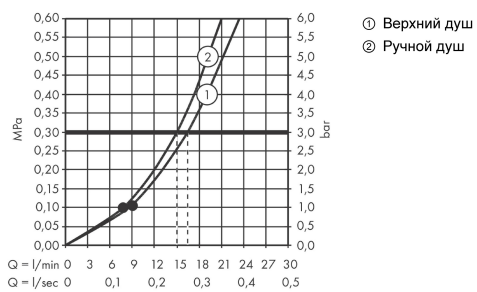

Croma Select E**Showerpipe 180 2jet с термостатом**Поверхности : **белый / хром** Артикульный номер: **27256400****Описание****Характеристики**

- состоит из: верхний душ, ручной душ, термостат для душа, штанга для душа, держатель для душа
- верхний душ Croma Select E 180 2jet
- размер душевого диска: 180 мм x 180 мм
- тип струи: Rain, IntenseRain
- удобное переключение типов струи с помощью кнопки Select
- шарнирное соединение: регулируемый угол верхнего душа
- длина держателя для душа: 400 мм
- держатель для ручного душа регулируемый по высоте
- расход воды для струи IntenseRain (при 3 бар): 16 л / мин
- расход воды для струи Rain (при 3 бар): 16 л / мин
- рабочее давление: мин. 1,1 бар/макс. 10 бар
- поворотный держатель для душа
- термостат Ecostat Comfort
- предохранительный ограничитель при 40°C
- регулируемый ограничитель температуры горячей воды
- пользовательское управление посредством вращения рукоятки
- вид монтажа: внешний монтаж
- соединительная резьба G ½
- межосевое подключение 150 мм ± 12 мм
- подъемная труба может быть укорочена по высоте

Технология

Croma Select E

Showerpipe 180 2jet с термостатом

Поверхности : белый / хром Артикульный номер: 27256400

Продукт

Чертеж

График расхода воды

Croma Select E