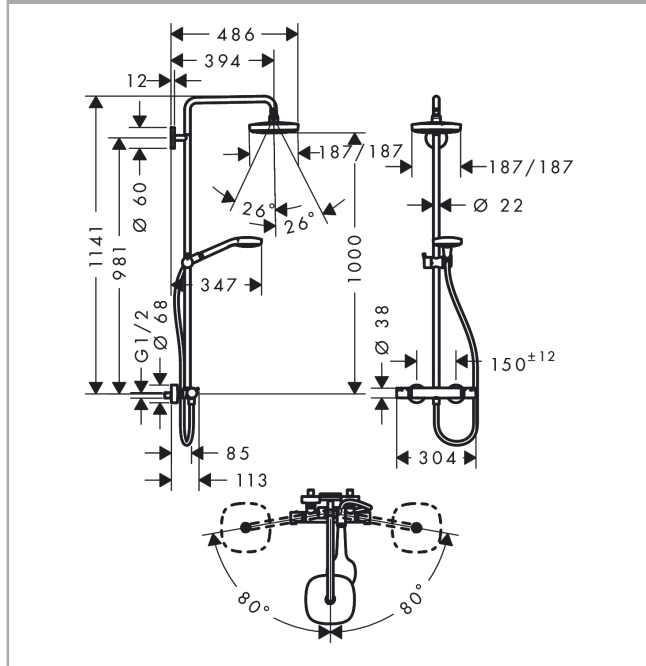

Croma Select E**Showerpipe 180 2jet с термостатом**Поверхности : **белый / хром** Артикульный номер: **27256400****Описание****Характеристики**

- состоит из: верхний душ, ручной душ, термостат для душа, штанга для душа, держатель для душа
- верхний душ Croma Select E 180 2jet
- размер душевого диска: 180 мм x 180 мм
- тип струи: Rain, IntenseRain
- удобное переключение типов струи с помощью кнопки Select
- шарнирное соединение: регулируемый угол верхнего душа
- длина держателя для душа: 400 мм
- держатель для ручного душа регулируемый по высоте
- расход воды для струи IntenseRain (при 3 бар): 16 л / мин
- расход воды для струи Rain (при 3 бар): 16 л / мин
- рабочее давление: мин. 1,1 бар/макс. 10 бар
- поворотный держатель для душа
- термостат Ecostat Comfort
- предохранительный ограничитель при 40°C
- регулируемый ограничитель температуры горячей воды
- пользовательское управление посредством вращения рукоятки
- вид монтажа: внешний монтаж
- соединительная резьба G ½
- межосевое подключение 150 мм ± 12 мм
- подъемная труба может быть укорочена по высоте

Технология

Croma Select E

Showerpipe 180 2jet с термостатом

Поверхности : белый / хром Артикульный номер: 27256400

Продукт

Чертеж

График расхода воды

Croma Select E

Showerpipe 180 2jet с термостатом

Поверхности : белый / хром Артикульный номер: 27256400

Пример монтажа