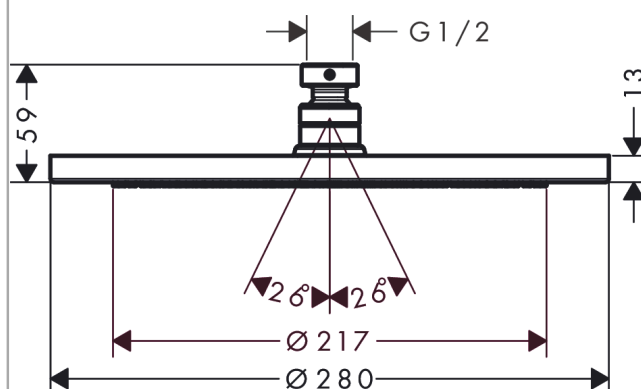

Croma

Верхний душ 280 1jet EcoSmart 9 л/мин

: матовый черный Артикулный номер: 26221670

Описание

Характеристики

- размер душевого диска: 280 мм
- тип струи: RainAir
- шарнирное соединение: регулируемый угол верхнего душа
- материал душевого диска: металл
- максимальный расход воды при 3 барах: 8,5 л/мин
- расход воды для струи RainAir (при 3 бар): 8,5 л/мин
- минимальное давление: 2 bar
- съемный душевой диск для очистки
- монтаж: потолок или стена
- соединительная резьба G 1/2
- подходит для проточных водонагревателей

Технология

Награды за дизайн

Продукт

Чертеж

Срома

Верхний душ 280 1jet EcoSmart 9 л/мин

: матовый черный Артикульный номер: 26221670

График расхода воды

Расход измерен практически с помощью соответствующей арматуры (термостат/смеситель/скрытый клапан).

Срома
Верхний душ 280 1jet EcoSmart 9 л/мин
 : матовый черный Артикульный номер: 26221670

Покомпонентное изображение

Год выпуска: >06/20

Срома**Верхний душ 280 1jet EcoSmart 9 л/мин**: матовый черный Артикульный номер: **26221670****Перечень запасных частей**

Год выпуска: >06/20

Позиция	Описание	Артикульный номер	PC	PU
1	filter packing	94246000	-	1
2	flow limiter (9 l/min)	95659000	-	1
3	ball joint	98941670	-	1
4	lock washer	98942670	-	1
5	nut	97958670	-	1
6	lever collar	97536000	-	1
7	seal	97606000	-	1
8	air jet (Eco)	95795670	-	1
9	O-ring 7x2	98419000	-	1