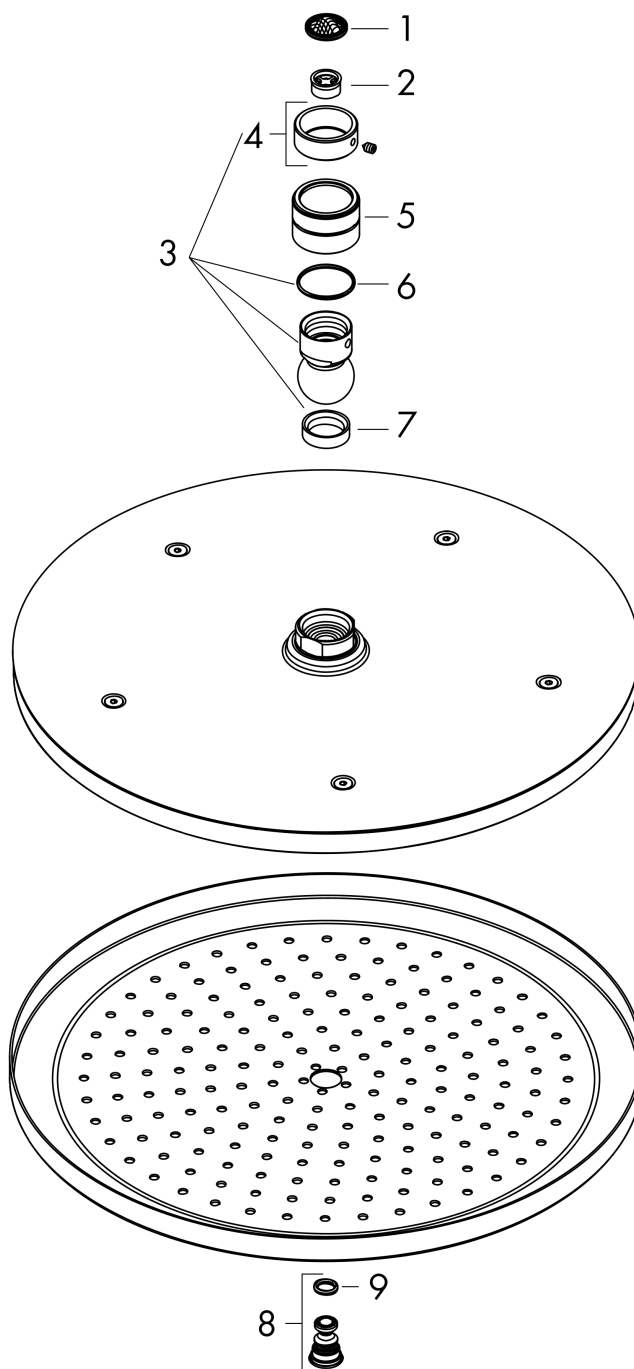

Croma

Верхний душ 280 1jet EcoSmart 9 л/мин

: матовый черный Артикулный номер: 26221670

Описание

Характеристики

- размер душевого диска: 280 мм
- тип струи: RainAir
- шарнирное соединение: регулируемый угол верхнего душа
- материал душевого диска: металл
- максимальный расход воды при 3 барах: 8,5 л/мин
- расход воды для струи RainAir (при 3 бар): 8,5 л/мин
- минимальное давление: 2 bar
- съемный душевой диск для очистки
- монтаж: потолок или стена
- соединительная резьба G 1/2
- подходит для проточных водонагревателей

Технология

Награды за дизайн

Продукт

Чертеж

Срома

Верхний душ 280 1jet EcoSmart 9 л/мин

: матовый черный Артикульный номер: 26221670

График расхода воды

Расход измерен практически с помощью соответствующей арматуры (термостат/смеситель/скрытый клапан).

Срома
Верхний душ 280 1jet EcoSmart 9 л/мин
 : матовый черный Артикульный номер: 26221670

Покомпонентное изображение

Год выпуска: >06/20

Срома**Верхний душ 280 1jet EcoSmart 9 л/мин**: матовый черный Артикульный номер: **26221670****Перечень запасных частей**

Год выпуска: >06/20

Позиция	Описание	Артикульный номер	PC	PU
1	filter packing	94246000	-	1
2	flow limiter (9 l/min)	95659000	-	1
3	ball joint	98941670	-	1
4	lock washer	98942670	-	1
5	nut	97958670	-	1
6	lever collar	97536000	-	1
7	seal	97606000	-	1
8	air jet (Eco)	95795670	-	1
9	O-ring 7x2	98419000	-	1