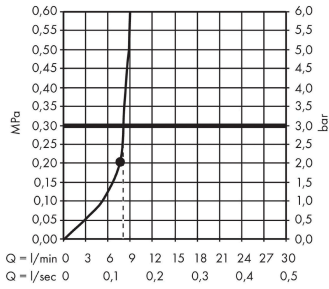

Croma

Верхний душ 280 1jet EcoSmart 9 л/мин

: матовый черный Артикулный номер: 26221670

Описание

Характеристики

- размер душевого диска: 280 мм
- тип струи: RainAir
- шарнирное соединение: регулируемый угол верхнего душа
- материал душевого диска: металл
- максимальный расход воды при 3 барах: 8,5 л/мин
- расход воды для струи RainAir (при 3 бар): 8,5 л/мин
- минимальное давление: 2 bar
- съемный душевой диск для очистки
- монтаж: потолок или стена
- соединительная резьба G 1/2
- подходит для проточных водонагревателей

Технология

Награды за дизайн

Продукт

Чертеж

Срома

Верхний душ 280 1jet EcoSmart 9 л/мин

: матовый черный Артикульный номер: 26221670

График расхода воды

Расход измерен практически с помощью соответствующей арматуры (термостат/смеситель/скрытый клапан).

Срома
Верхний душ 280 1jet EcoSmart 9 л/мин
 : матовый черный Артикульный номер: 26221670

Покомпонентное изображение