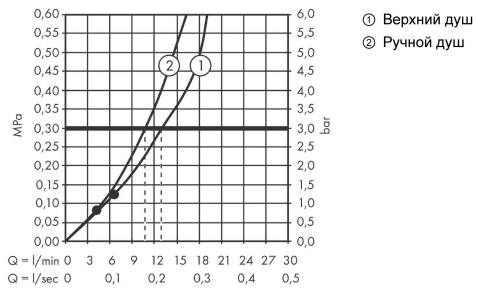

Технология**Награды за дизайн**

reddot winner 2021

Pulsify S
Showerpipe 260 2jet c ShowerTablet Select 400
 : матовый черный Артикулный номер: **24240670**

Продукт

Чертеж

График расхода воды

Pulsify S
Showerpipe 260 2jet c ShowerTablet Select 400
 : матовый черный Артикульный номер: **24240670**