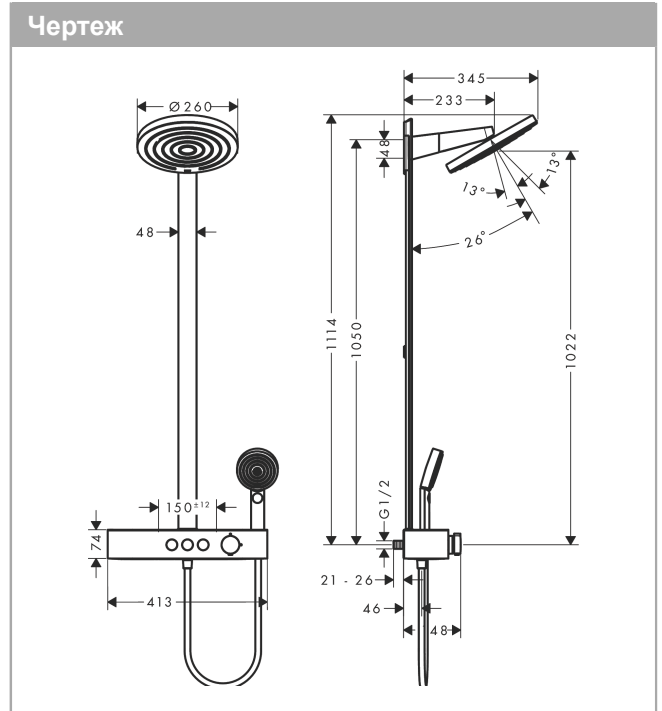

Pulsify S**Showerpipe 260 2jet c ShowerTablet Select 400**

: матовый черный Артикулный номер: 24240670

**Описание****Характеристики**

- состоит из: ручной душ, верхний душ, термостат для душа, штанга для душа, душевая штанга
- верхний душ Pulsify 260 2jet
- размер диска верхнего душа: 260 мм
- типы струй верхнего душа: PowderRain, Intense PowderRain
- шарнирное соединение: верхний душ с углом наклона 13-39°
- поверхность душевого диска: графит
- Fast Drain сливает воду из верхнего душа под углом 10 °
- съемная душевая головка
- полка из пластика
- поверхность полочки: графит
- максимальный расход воды при 3 барах: 12,9 л/мин
- тип струи ручной душ: массажная, IntenseRain, PowderRain
- подъемная труба может быть укорочена по высоте
- диаметр штанги: 48 мм
- длина держателя верхнего душа: 233 мм
- CoolContact термостат: Предотвращает нагрев корпуса, делая принятие душа еще безопаснее
- термостат ShowerTablet Select 400
- возможно одновременное включение 3 потребителей (душей)
- подходит для проточных водонагревателей
- вид монтажа: внешний монтаж
- соединительная резьба G 1/2
- межосевое подключение 150 мм ± 12 мм
- клапан обратного тока
- Термостат поставляется с кнопками "ручной душ", "PowderRain", "Intense PowderRain"
- 2 потребителя

Технология**Награды за дизайн**

reddot winner 2021

Pulsify S
Showerpipe 260 2jet c ShowerTablet Select 400
 : матовый черный Артикулный номер: **24240670**

Продукт

Чертеж

График расхода воды

Pulsify S
Showerpipe 260 2jet c ShowerTablet Select 400
 : матовый черный Артикульный номер: **24240670**