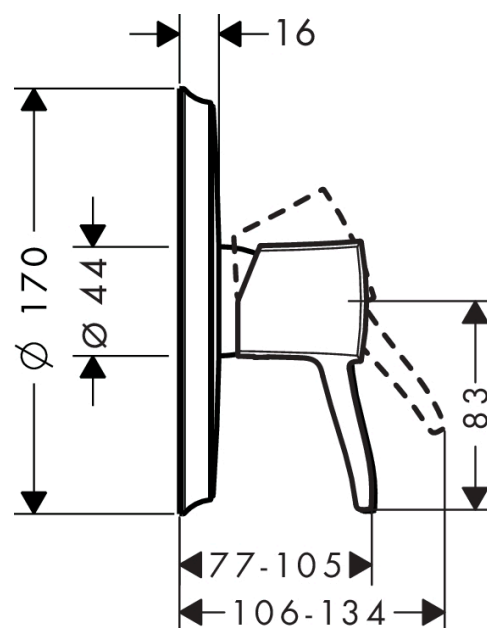

Metropol Classic

Смеситель для душа, однорычажный, с рычаговой рукояткой, СМ

Поверхности : хром / под золото Артикулный номер: 31365090

Описание

Характеристики

- 1 потребитель
- вид соединения: скрытая часть
- расход воды при 3 барах: 29.3 л/мин
- керамический узел смешивания
- мин. рабочее давление: 1 бар
- макс. рабочее давление: 10 бар
- регулируемое ограничение температуры

Продукт

Чертеж

График расхода воды