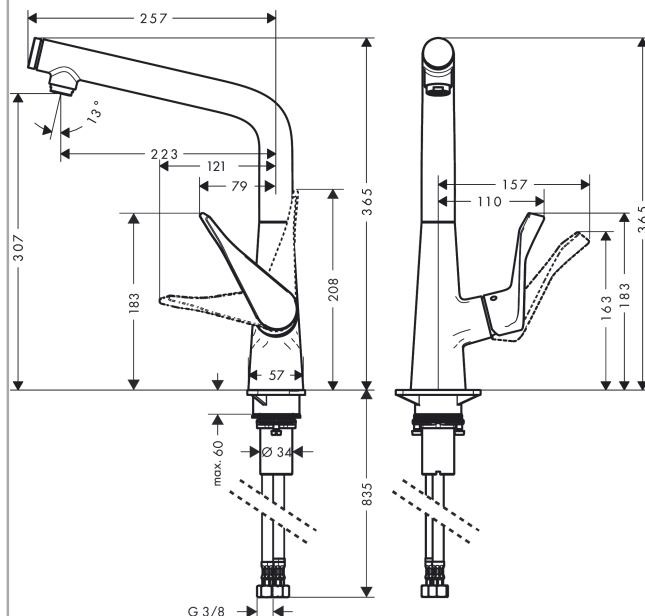

Metris Select M71

Кухонный смеситель однорычажный, 320, 1jet

Поверхности : хром Артикулный номер: 14883000

Описание

Характеристики

- ComfortZone 320
- угол поворота излива: регулировка на 3 уровня, на 110°, 150° или 360°
- ламинарная струя
- кнопка Select: для комфортного включения/выключения воды
- максимальный расход воды при 3 бар: 8 л/мин
- керамический узел смешивания
- соединительные шланги G 3/8
- встроенный клапан обратного тока воды
- подходит для проточных водонагревателей

Технология

Продукт

Чертеж

График расхода воды