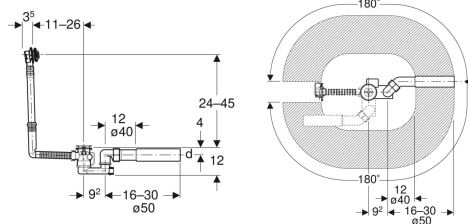

**Слив-перелив Geberit с подводом воды через перелив, d52, длина 26 см**

Образец

**Цели применения**

- Для ванн со сливным отверстием  $\varnothing$  52 мм
- Для ванн из стали, пластика или чугуна
- Для ванн стандартных размеров

**Характеристики**

- Контроль качества согласно стандарту EN 274-3
- С переливом

**Объем поставки**

- Донный клапан
- Сифон
- Соединительное колено из ПНД,  $\varnothing$  40/50 мм

**Заказать дополнительно**

- Финишный комплект

Арт. №	DN	d, $\varnothing$
150.501.00.1	40	40/50 мм

**Принадлежности**

- Декоративный комплект Geberit d52, для слива-перелива для ванн с поворотным механизмом
- Сливной фитинг Geberit в комплекте, для акриловых ванн с переливом

- Двусторонние уплотнения на сливе и переливе
- Головка перелива может крепиться в определенном направлении

**Технические характеристики**

Пропускная способность слива	0.8 л/с
Пропускная способность перелива	0.6 л/с
Высота гидрозатвора	50 мм