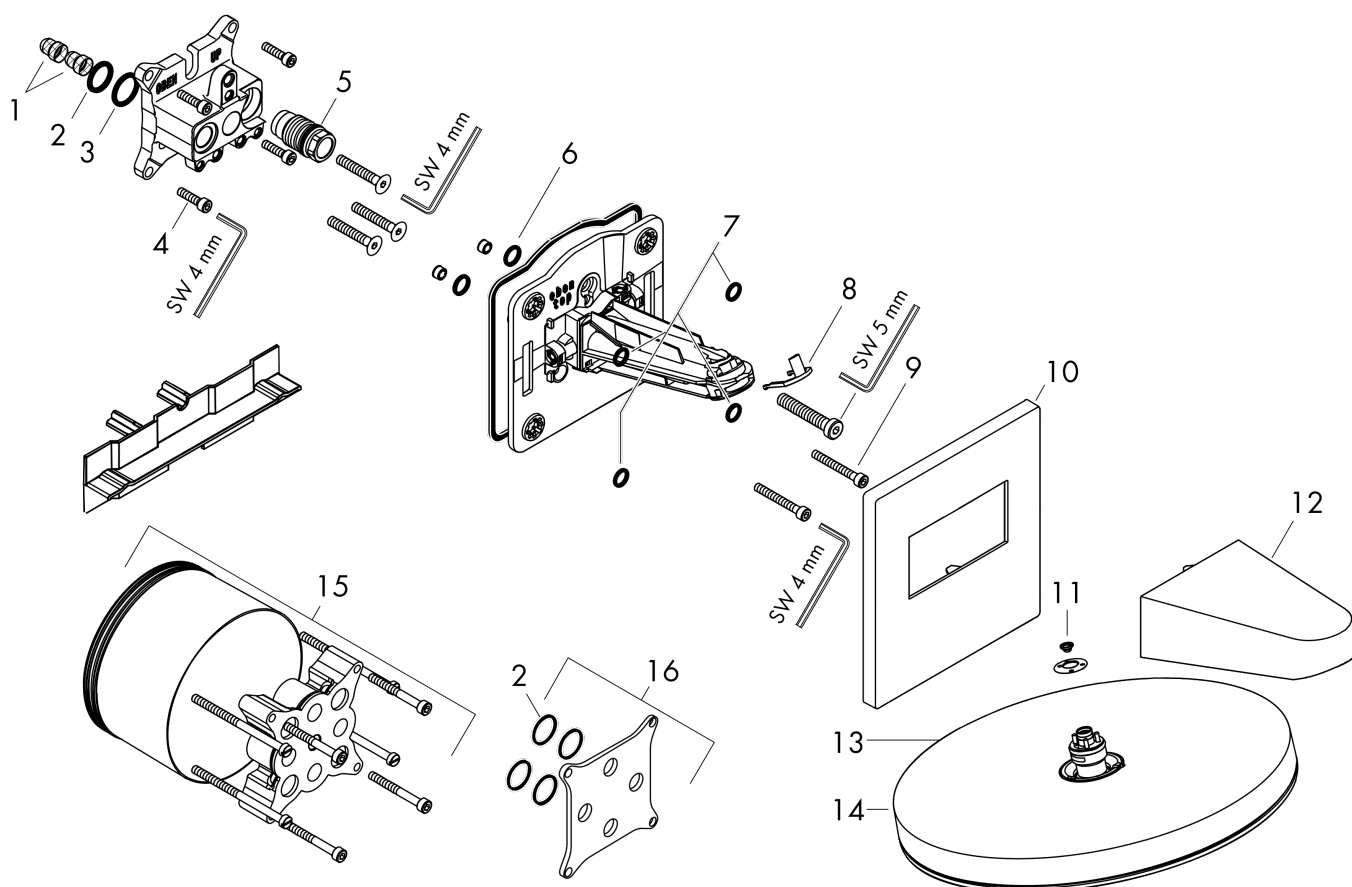

Pulsify S**Верхний душ 260 2jet с настенным креплением**: хром Артикулный номер: **24150000****Описание****Характеристики**

- состоит из: верхний душ, настенный вывод
- размер душевого диска: 260 мм
- тип струи: PowderRain, Intense PowderRain
- Fast Drain система быстрого слива остаточной воды после выключения душа
- шарнирное соединение: регулируемый угол верхнего душа
- материал душевого диска: пластик
- поверхность душевого диска: графит
- максимальный расход воды при 3 барах: 11,3 л/мин
- расход воды PowderRain (при 3 барах): 11,3 л/мин
- расход воды в режиме Intense PowderRain (при 3 барах): 7,2 л/мин
- минимальный расход для корректной работы: 6,3 л/мин
- минимальное давление: 1,4бар
- съемный верхний душ для очистки
- монтаж: стена, скрытый монтаж с помощью iBox Universal
- вид соединения: скрытая часть
- подходит для проточных водонагревателей
- не входит в комплект: скрытая часть

Технология**Награды за дизайн**

reddot winner 2021

Продукт**Чертеж**

Pulsify S

Верхний душ 260 2jet с настенным креплением

: хром Артикулльный номер: 24150000

График расхода воды

Расход измерен практически с помощью соответствующей арматуры (термостат/смеситель/скрытый клапан).

Pulsify S

Верхний душ 260 2jet с настенным креплением

: хром Артикул номер: 24150000

Покомпонентное изображение

Год выпуска: >01/23

Pulsify S**Верхний душ 260 2jet с настенным креплением**: хром Артикулный номер: **24150000****Перечень запасных частей**

Год выпуска: >01/23

Позиция	Описание	Артикулный номер	PC	PU
1	filter	98513000	-	1
2	O-ring 16x2	98133000	-	1
3	O-ring 18x2	98181000	-	1
4	set of screws	96525000	-	1
5	O-ring 17x2	98199000	-	1
6	O-ring 10x2	98170000	-	1
7	O-ring 9x2	98119000	-	1
8	cramp	94521000	-	1
9	hexagon socket screw M5x40	97673000	-	1
10	escutcheon	94465000	-	1
11	filter	94467000	-	1
12	cover	94464000	-	1
13	O-ring 6x2	98458000	-	1
14	head shower	94520000	-	1
15	extension 25 mm	13595000	-	1
16	compensation set 1°	95521000	-	1