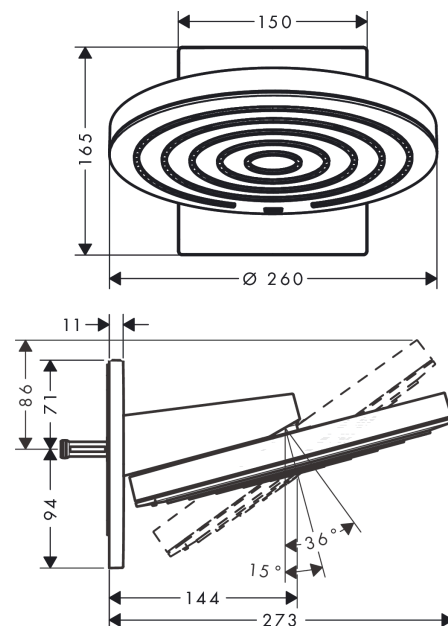

Pulsify S**Верхний душ 260 2jet с настенным креплением**: хром Артикулный номер: **24150000****Описание****Характеристики**

- состоит из: верхний душ, настенный вывод
- размер душевого диска: 260 мм
- тип струи: PowderRain, Intense PowderRain
- Fast Drain система быстрого слива остаточной воды после выключения душа
- шарнирное соединение: регулируемый угол верхнего душа
- материал душевого диска: пластик
- поверхность душевого диска: графит
- максимальный расход воды при 3 барах: 11,3 л/мин
- расход воды PowderRain (при 3 барах): 11,3 л/мин
- расход воды в режиме Intense PowderRain (при 3 барах): 7,2 л/мин
- минимальный расход для корректной работы: 6,3 л/мин
- минимальное давление: 1,4бар
- съемный верхний душ для очистки
- монтаж: стена, скрытый монтаж с помощью iBox Universal
- вид соединения: скрытая часть
- подходит для проточных водонагревателей
- не входит в комплект: скрытая часть

Технология**Награды за дизайн**

reddot winner 2021

Продукт**Чертеж**

Pulsify S

Верхний душ 260 2jet с настенным креплением

: хром Артикулльный номер: 24150000

График расхода воды

Расход измерен практически с помощью соответствующей арматуры (термостат/смеситель/скрытый клапан).

Pulsify S

Верхний душ 260 2jet с настенным креплением

: хром Артикул номер: 24150000

Покомпонентное изображение

Год выпуска: >01/23

Pulsify S**Верхний душ 260 2jet с настенным креплением**: хром Артикулный номер: **24150000****Перечень запасных частей**

Год выпуска: >01/23

Позиция	Описание	Артикулный номер	PC	PU
1	filter	98513000	-	1
2	O-ring 16x2	98133000	-	1
3	O-ring 18x2	98181000	-	1
4	set of screws	96525000	-	1
5	O-ring 17x2	98199000	-	1
6	O-ring 10x2	98170000	-	1
7	O-ring 9x2	98119000	-	1
8	cramp	94521000	-	1
9	hexagon socket screw M5x40	97673000	-	1
10	escutcheon	94465000	-	1
11	filter	94467000	-	1
12	cover	94464000	-	1
13	O-ring 6x2	98458000	-	1
14	head shower	94520000	-	1
15	extension 25 mm	13595000	-	1
16	compensation set 1°	95521000	-	1