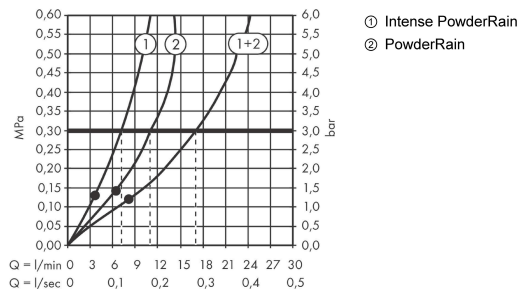

Pulsify S**Верхний душ 260 2jet с настенным креплением**: хром Артикулный номер: **24150000****Описание****Характеристики**

- состоит из: верхний душ, настенный вывод
- размер душевого диска: 260 мм
- тип струи: PowderRain, Intense PowderRain
- Fast Drain система быстрого слива остаточной воды после выключения душа
- шарнирное соединение: регулируемый угол верхнего душа
- материал душевого диска: пластик
- поверхность душевого диска: графит
- максимальный расход воды при 3 барах: 11,3 л/мин
- расход воды PowderRain (при 3 барах): 11,3 л/мин
- расход воды в режиме Intense PowderRain (при 3 барах): 7,2 л/мин
- минимальный расход для корректной работы: 6,3 л/мин
- минимальное давление: 1,4бар
- съемный верхний душ для очистки
- монтаж: стена, скрытый монтаж с помощью iBox Universal
- вид соединения: скрытая часть
- подходит для проточных водонагревателей
- не входит в комплект: скрытая часть

Технология**Награды за дизайн**

reddot winner 2021

Продукт**Чертеж**

Pulsify S

Верхний душ 260 2jet с настенным креплением

: хром Артикулльный номер: 24150000

График расхода воды

Расход измерен практически с помощью соответствующей арматуры (термостат/смеситель/скрытый клапан).