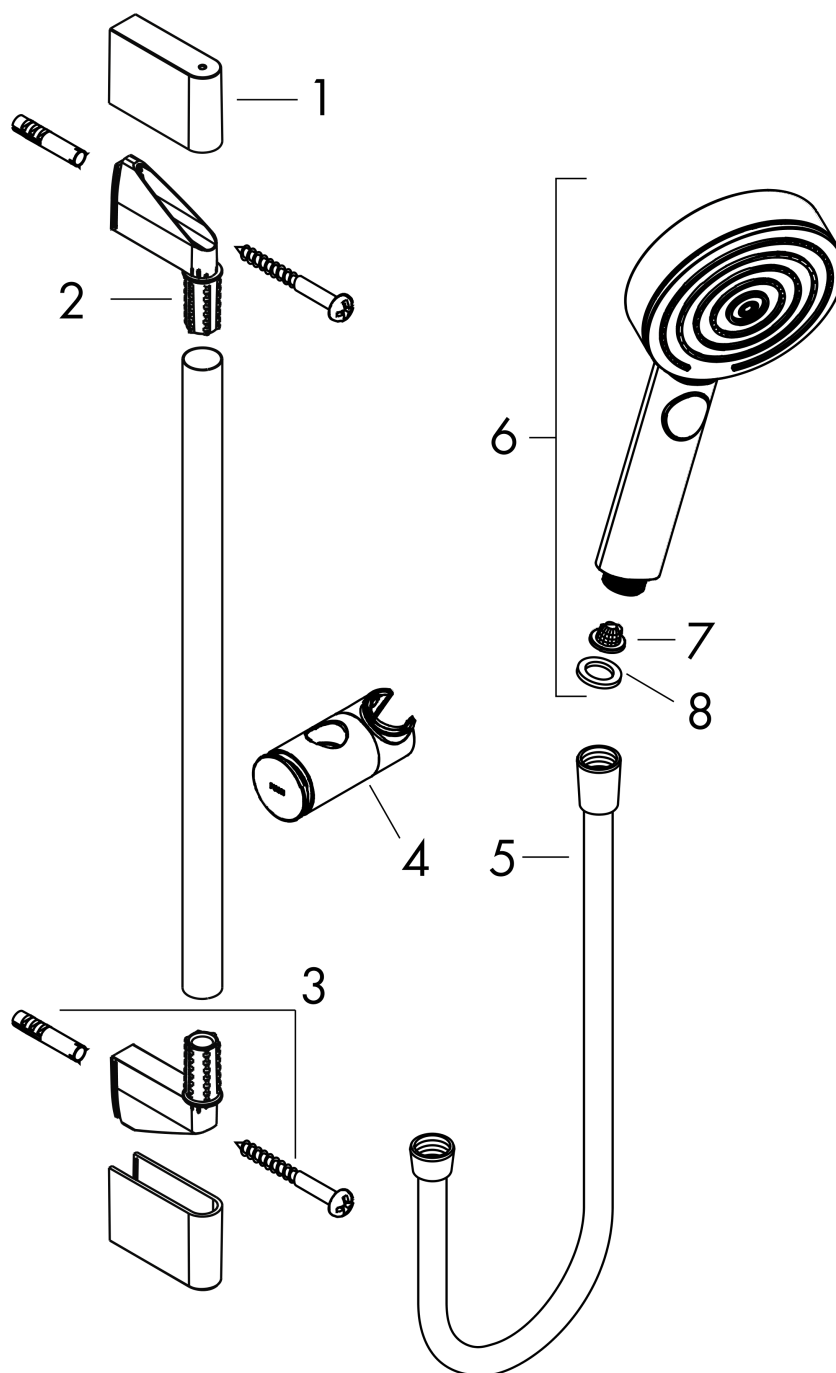

Pulsify Select S**Душевой набор 105 3jet Relaxation EcoSmart со штангой 90 см**: хром Артикулный номер: **24171000****Описание****Характеристики**

- состоит из: ручной душ, душевая штанга, шланг для душа, ползунок
- размер душевого диска: 105 мм
- тип струи: массажная, IntenseRain, PowderRain
- удобное переключение типов струи с помощью кнопки Select
- максимальный расход воды при 3 барах: 8,2 л/мин
- со стороны душа упорный подшипник, предотвращающий перекручивание душевого шланга
- хромированные настенные крепления из пластика
- держатель для ручного душа регулируемый по высоте с внешней кнопкой выбора
- держатель ручного душа из пластика/металла
- длина вертикальной трубки: 959 мм
- диаметр штанги: 22 мм
- профиль вертикальной трубки: круглая
- расстояние между отверстиями 915 мм

Pulsify Select S

Душевой набор 105 3jet Relaxation EcoSmart со штангой 90 см

: хром Артикульный номер: 24171000

Покомпонентное изображение

Год выпуска: >06/21

Pulsify Select S

Душевой набор 105 3jet Relaxation EcoSmart со штангой 90 см

: хром Артикульный номер: 24171000

Перечень запасных частей

Год выпуска: >06/21

Позиция	Описание	Артикульный номер	PC	PU
1	cover	95217000	-	1
2	wall support	95218000	-	1
3	mounting set	96179000	-	1
4	support, assy	93517000	-	1
5	shower hose Isiflex'B 1,60 m	28276000	-	1
6	-	24111000	-	1
7	filter	92672000	-	1
8	seal	98058000	-	1
a	tile-matching-disk 7 mm	97450000	-	1