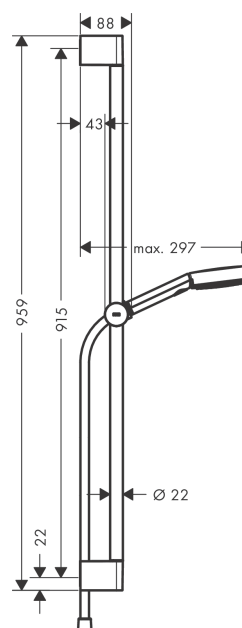

Pulsify Select S**Душевой набор 105 3jet Relaxation EcoSmart со штангой 90 см**: хром Артикулный номер: **24171000****Описание****Характеристики**

- состоит из: ручной душ, душевая штанга, шланг для душа, ползунок
- размер душевого диска: 105 мм
- тип струи: массажная, IntenseRain, PowderRain
- удобное переключение типов струи с помощью кнопки Select
- максимальный расход воды при 3 барах: 8,2 л/мин
- со стороны душа упорный подшипник, предотвращающий перекручивание душевого шланга
- хромированные настенные крепления из пластика
- держатель для ручного душа регулируемый по высоте с внешней кнопкой выбора
- держатель ручного душа из пластика/металла
- длина вертикальной трубки: 959 мм
- диаметр штанги: 22 мм
- профиль вертикальной трубки: круглая
- расстояние между отверстиями 915 мм

Технология**Награды за дизайн**

reddot winner 2021

**Продукт****Чертеж**

Pulsify Select S

Душевой набор 105 3jet Relaxation EcoSmart со штангой 90 см

: хром Артикульный номер: 24171000

График расхода воды

Расход измерен практически с помощью соответствующей арматуры (термостат/смеситель/скрытый клапан).

: хром Артикульный номер: 24171000

Перечень запасных частей

Год выпуска: >06/21

Позиция	Описание	Артикульный номер	PC	PU
1	cover	95217000	-	1
2	wall support	95218000	-	1
3	mounting set	96179000	-	1
4	support, assy	93517000	-	1
5	shower hose Isiflex'B 1,60 m	28276000	-	1
6	-	24111000	-	1
7	filter	92672000	-	1
8	seal	98058000	-	1
a	tile-matching-disk 7 mm	97450000	-	1