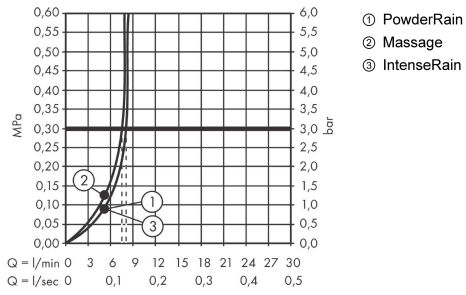

Pulsify Select S**Душевой набор 105 3jet Relaxation EcoSmart со штангой 90 см**: хром Артикулный номер: **24171000****Описание****Характеристики**

- состоит из: ручной душ, душевая штанга, шланг для душа, ползунок
- размер душевого диска: 105 мм
- тип струи: массажная, IntenseRain, PowderRain
- удобное переключение типов струи с помощью кнопки Select
- максимальный расход воды при 3 барах: 8,2 л/мин
- со стороны душа упорный подшипник, предотвращающий перекручивание душевого шланга
- хромированные настенные крепления из пластика
- держатель для ручного душа регулируемый по высоте с внешней кнопкой выбора
- держатель ручного душа из пластика/металла
- длина вертикальной трубки: 959 мм
- диаметр штанги: 22 мм
- профиль вертикальной трубки: круглая
- расстояние между отверстиями 915 мм

Технология**Награды за дизайн**

reddot winner 2021

**Продукт****Чертеж**

Pulsify Select S

Душевой набор 105 3jet Relaxation EcoSmart со штангой 90 см

: хром Артикульный номер: 24171000

График расхода воды

Расход измерен практически с помощью соответствующей арматуры (термостат/смеситель/скрытый клапан).