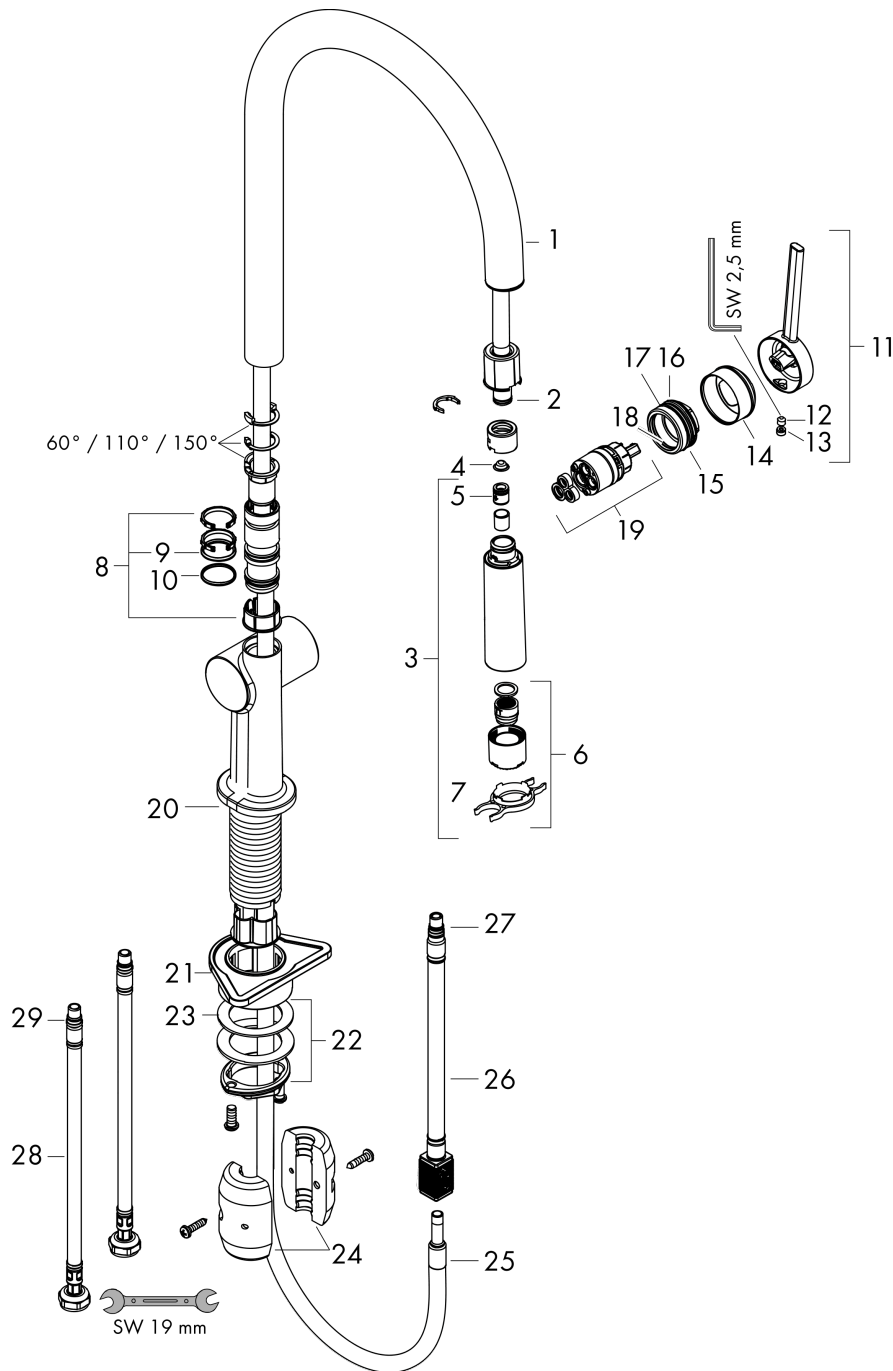

### Чертеж

**Talis M54**

**Кухонный смеситель однорычажный, 210, Есо, с вытяжным душем, 2jet**

**: хром    Артикульный номер: 72842000**

**График расхода воды**

Talis M54

Кухонный смеситель однорычажный, 210, Есо, с вытяжным душем, 2jet

: хром Артикульный номер: 72842000

Покомпонентное изображение

Год выпуска: >12/19

**Talis M54****Кухонный смеситель однорычажный, 210, Есо, с вытяжным душем, 2jet**: хром Артикулный номер: **72842000****Перечень запасных частей**

Год выпуска: &gt;12/19

Позиция	Описание	Артикулный номер	PC	PU
1	spout cpl.	93739000	-	1
2	O-ring 8x2	98112000	-	1
3	handspray	93742000	-	1
4	filter	98516000	-	1
5	non return valve DW 10	96456000	-	1
6	spray former	93743000	-	1
7	service tool	95910000	-	1
8	set of lever collars	98365000	-	1
9	O-ring 19x2	98426000	-	1
10	O-ring 20x1,5	98197000	-	1
11	handle	93736000	-	1
12	hollow set screw M5x5	98446000	-	1
13	screw cover	93735610	-	1
14	flange	93737000	-	1
15	nut	93738000	-	1
16	O-ring 25x1,5	98146000	-	1
17	O-ring 30x1,5	98433000	-	1
18	O-ring 29x2	98391000	-	1
19	cartridge, assy	93740000	-	1
20	O-ring 36x3	98052000	-	1
21	support	97523000	-	1
22	fixing set (Ø 34)	95049000	-	1
23	lever collar	97548000	-	1
24	weight	92500000	-	1
25	hose	93745000	-	1
26	hose	93744000	-	1
27	O-ring 7x1,5	98422000	-	1
28	connection hose 900 mm M8x0,75 G3/8	93746000	-	1
29	O-ring 6,6x1,6	93019000	-	1
a	set of adapters	93395000	-	1