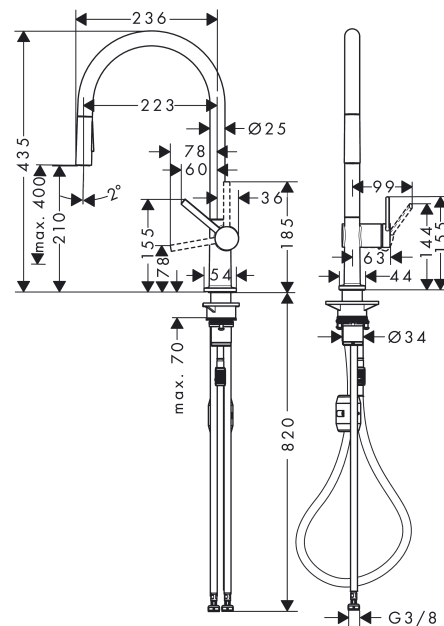

### Чертеж

**Talis M54**

**Кухонный смеситель однорычажный, 210, Есо, с вытяжным душем, 2jet**

**: хром    Артикульный номер: 72842000**

**График расхода воды**

Talis M54

Кухонный смеситель однорычажный, 210, Есо, с вытяжным душем, 2jet

: хром Артикульный номер: 72842000

Покомпонентное изображение

Год выпуска: >12/19

**Talis M54****Кухонный смеситель однорычажный, 210, Есо, с вытяжным душем, 2jet**: хром Артикулный номер: **72842000****Перечень запасных частей**

Год выпуска: &gt;12/19

Позиция	Описание	Артикулный номер	PC	PU
1	spout cpl.	93739000	-	1
2	O-ring 8x2	98112000	-	1
3	handspray	93742000	-	1
4	filter	98516000	-	1
5	non return valve DW 10	96456000	-	1
6	spray former	93743000	-	1
7	service tool	95910000	-	1
8	set of lever collars	98365000	-	1
9	O-ring 19x2	98426000	-	1
10	O-ring 20x1,5	98197000	-	1
11	handle	93736000	-	1
12	hollow set screw M5x5	98446000	-	1
13	screw cover	93735610	-	1
14	flange	93737000	-	1
15	nut	93738000	-	1
16	O-ring 25x1,5	98146000	-	1
17	O-ring 30x1,5	98433000	-	1
18	O-ring 29x2	98391000	-	1
19	cartridge, assy	93740000	-	1
20	O-ring 36x3	98052000	-	1
21	support	97523000	-	1
22	fixing set (Ø 34)	95049000	-	1
23	lever collar	97548000	-	1
24	weight	92500000	-	1
25	hose	93745000	-	1
26	hose	93744000	-	1
27	O-ring 7x1,5	98422000	-	1
28	connection hose 900 mm M8x0,75 G3/8	93746000	-	1
29	O-ring 6,6x1,6	93019000	-	1
a	set of adapters	93395000	-	1