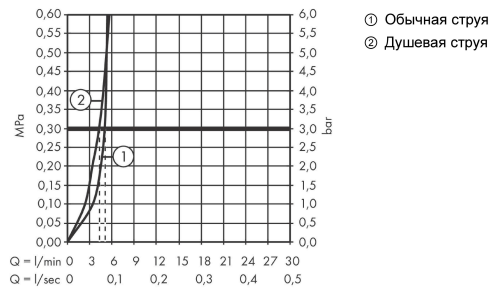

### Чертеж

**Talis M54**

**Кухонный смеситель однорычажный, 210, Есо, с вытяжным душем, 2jet**

**: хром    Артикульный номер: 72842000**

**График расхода воды**

Talis M54

Кухонный смеситель однорычажный, 210, Есо, с вытяжным душем, 2jet