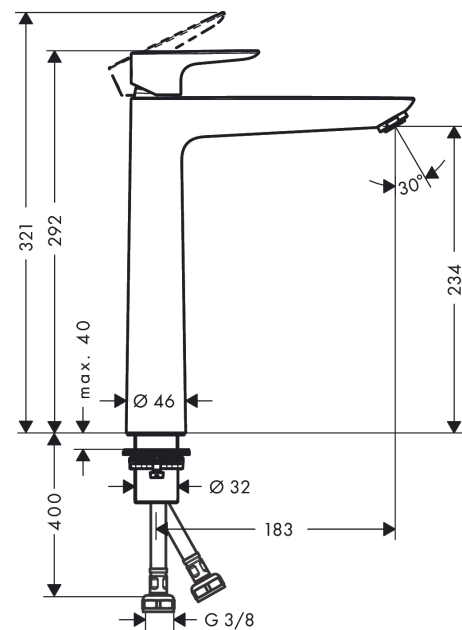

Talis E

Смеситель для раковины 240, однорычажный, без сливного набора
: матовый белый Артикульный номер: 71717700

Описание

Характеристики

- ComfortZone 240
- выступ: 183 мм
- высота излива: 234 мм
- тип струи: обычная струя
- максимальный расход воды при 3 барах: 5 л/мин
- керамический узел смешивания
- регулируемое ограничение температуры
- подходит для проточных водонагревателей
- вид соединения: соединительные шланги G 3/8

Технология

Награды за дизайн

Продукт

Чертеж

График расхода воды

Talis E

Смеситель для раковины 240, однорычажный, без сливного набора
 : матовый белый Артикульный номер: 71717700

Покомпонентное изображение

Год выпуска: >06/20

Talis E**Смеситель для раковины 240, однорычажный, без сливного набора****: матовый белый** Артикульный номер: **71717700****Перечень запасных частей**

Год выпуска: >06/20

Позиция	Описание	Артикульный номер	PC	PU
1	handle	92687700	-	1
2	screw cover	95704000	-	1
3	flange	92625700	-	1
4	nut	92689000	-	1
5	O-ring 25x1,5	98146000	-	1
6	O-ring 27x1,5	92527000	-	1
7	cartridge, assy	97685000	-	1
8	seal	98865000	-	1
9	adapter for cartridge	92628000	-	1
10	adapter for cartridge	98866000	-	1
11	O-ring 23x2	98398000	-	1
12	aerator M24x1 (5 l/min)	13185700	-	1
13	flat seal	98749000	-	1
14	lever collar	97548000	-	1
15	fixing set (Ø 32)	13961000	-	1
16	connection hose 600 mm M8x0,75 G3/8	96556000	-	1
17	O-ring 7x1,5	98422000	-	1
18	sealing set	95581000	-	1
a	fixation extension 35 mm	13898000	-	1