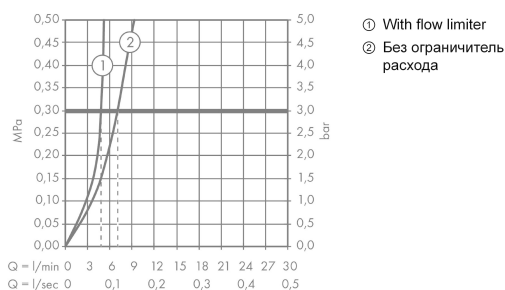

Talis E

Смеситель для раковины 240, однорычажный, без сливного набора
: матовый белый Артикульный номер: 71717700

Описание

Характеристики

- ComfortZone 240
- выступ: 183 мм
- высота излива: 234 мм
- тип струи: обычная струя
- максимальный расход воды при 3 барах: 5 л/мин
- керамический узел смешивания
- регулируемое ограничение температуры
- подходит для проточных водонагревателей
- вид соединения: соединительные шланги G 3/8

Технология

Награды за дизайн

Продукт

Чертеж

График расхода воды

Talis E

Смеситель для раковины 240, однорычажный, без сливного набора
 : матовый белый Артикульный номер: 71717700

Покомпонентное изображение

Год выпуска: >06/20

Talis E**Смеситель для раковины 240, однорычажный, без сливного набора****: матовый белый** Артикульный номер: **71717700****Перечень запасных частей**

Год выпуска: >06/20

Позиция	Описание	Артикульный номер	PC	PU
1	handle	92687700	-	1
2	screw cover	95704000	-	1
3	flange	92625700	-	1
4	nut	92689000	-	1
5	O-ring 25x1,5	98146000	-	1
6	O-ring 27x1,5	92527000	-	1
7	cartridge, assy	97685000	-	1
8	seal	98865000	-	1
9	adapter for cartridge	92628000	-	1
10	adapter for cartridge	98866000	-	1
11	O-ring 23x2	98398000	-	1
12	aerator M24x1 (5 l/min)	13185700	-	1
13	flat seal	98749000	-	1
14	lever collar	97548000	-	1
15	fixing set (Ø 32)	13961000	-	1
16	connection hose 600 mm M8x0,75 G3/8	96556000	-	1
17	O-ring 7x1,5	98422000	-	1
18	sealing set	95581000	-	1
a	fixation extension 35 mm	13898000	-	1