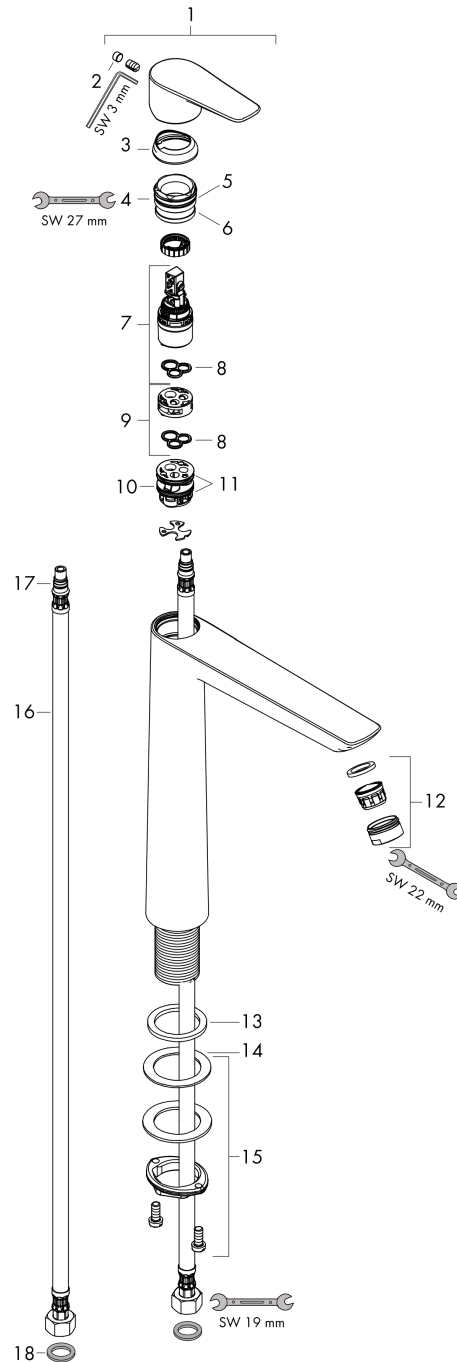

Talis E

Смеситель для раковины 240, однорычажный, без сливного набора
: матовый белый Артикульный номер: 71717700

Описание

Характеристики

- ComfortZone 240
- выступ: 183 мм
- высота излива: 234 мм
- тип струи: обычная струя
- максимальный расход воды при 3 барах: 5 л/мин
- керамический узел смешивания
- регулируемое ограничение температуры
- подходит для проточных водонагревателей
- вид соединения: соединительные шланги G 3/8

Технология

Награды за дизайн

Продукт

Чертеж

График расхода воды

Talis E

Смеситель для раковины 240, однорычажный, без сливного набора
 : матовый белый Артикульный номер: 71717700

Покомпонентное изображение

Год выпуска: >06/20

Talis E**Смеситель для раковины 240, однорычажный, без сливного набора****: матовый белый** Артикульный номер: **71717700****Перечень запасных частей**

Год выпуска: >06/20

Позиция	Описание	Артикульный номер	PC	PU
1	handle	92687700	-	1
2	screw cover	95704000	-	1
3	flange	92625700	-	1
4	nut	92689000	-	1
5	O-ring 25x1,5	98146000	-	1
6	O-ring 27x1,5	92527000	-	1
7	cartridge, assy	97685000	-	1
8	seal	98865000	-	1
9	adapter for cartridge	92628000	-	1
10	adapter for cartridge	98866000	-	1
11	O-ring 23x2	98398000	-	1
12	aerator M24x1 (5 l/min)	13185700	-	1
13	flat seal	98749000	-	1
14	lever collar	97548000	-	1
15	fixing set (Ø 32)	13961000	-	1
16	connection hose 600 mm M8x0,75 G3/8	96556000	-	1
17	O-ring 7x1,5	98422000	-	1
18	sealing set	95581000	-	1
a	fixation extension 35 mm	13898000	-	1