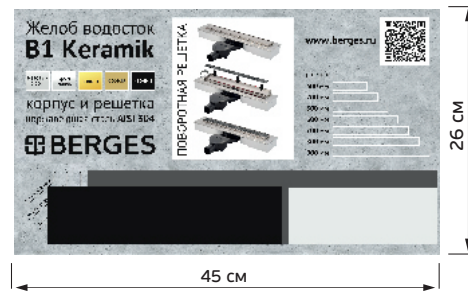

боковая проекция

Материалы:

ПВХ 4 мм, 3 мм, 10 мм
печать сольвентная на пленке
под ламинацией,
уголок алюминиевый
самарезы,
скотч двухсторонний,
клей молекулярный,
жидкие гвозди

Упаковка:
стреч, скотч, картон