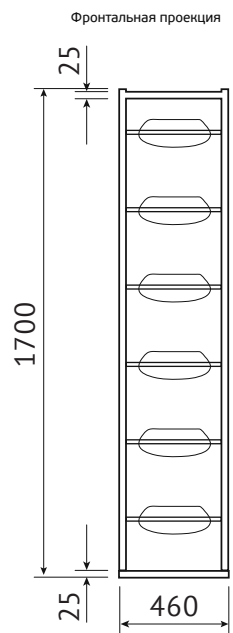

Материалы:

ПВХ 4 мм
печать сольвентная на пленке
под ламинацией, уголок алюминиевый
самарезы, скотч двухсторонний

Упаковка:
пленка воздушно-пузырьковая,
скотч, картон