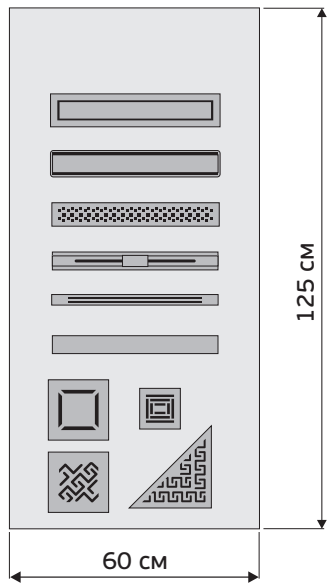

Материалы:

ЛДСП,
металлический уголок 2 шт,
пленка глянцевая

Материалы:

ПВХ 4 мм
печать сольвентная на пленке
под ламинацией, уголок алюминиевый
самарезы, скотч двухсторонний

Упаковка:
пленка воздушно-пузырьковая,
скотч, картон

боковая проекция

0,3 см

Материалы:

ПВХ 3 мм,
печать сольвентная на пленке
под ламинацией.

Упаковка:
стреч, скотч

Общий вид

Фронтальная проекция

боковая проекция

Общий вид

BERGES

европейский
стандарт
качества

TOP Stark 300 - 400 - 500 - 600 - 700 - 800 mm

B1 Keramik 300 - 400 - 500 - 600 - 700 - 800 - 900 mm

C1 Brise 300 - 400 - 500 - 600 - 700 - 800 - 900 mm

SIMPEL 400 - 600 - 700 - 800 - 1000 mm

Фронтальная проекция

Общий вид

Размеры:
1000×2000 мм

Материалы:
алюминий, полипропилен

Упаковка:
сумка

Официальное торговое представительство
в РФ и странах Восточной Европы:
Россия, Москва, ул. Куликовская, д. 12
тел. +7 495 1083070