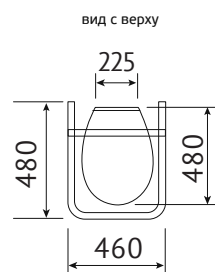

Общий вид

Материалы:

ПВХ 4 мм
печать сольвентная на пленке
под ламинацией, уголок алюминиевый
самарезы, скотч двухсторонний

Упаковка:
пленка воздушно-пузырьковая,
скотч, картон