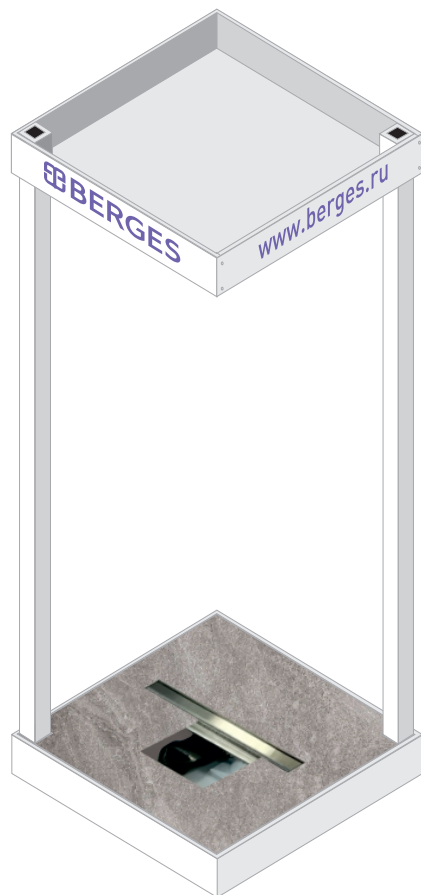

Фронтальная проекция

Общий вид

Боковая проекция

Материалы:

ЛДСП,
металлический уголок 2 шт,
пленка глянцевая

Информационный стенд для комплекта BERGES: инсталляция NOVUM + унитаз Rimless

002211

Фронтальная проекция

боковая проекция

0,3 см

Материалы:

ПВХ 3 мм,
печать сольвентная на пленке
под ламинацией.

Упаковка:
стреч, скотч

Общий вид

Фронтальная проекция

боковая проекция

SUPER Slim 400 - 500 - 600 - 700 - 800 - 1000 - 1200 mm

WALL 600 - 1000 mm

NORMA

UNO

BRISE

ANTI-K

Фронтальная проекция

Общий вид

боковая проекция

Материалы:

ПВХ 2-4 мм,
печать сольвентная на пленке
под ламинацией,
ЛДСП,
труба алюминиевая 5x5 см,
оргстекло 3 мм

Упаковка:
скотч, картон, картонные уголки,
упаковочная лента

стенд для кнопок инсталляция NOVUM: L3, F2, S1, R5, D7