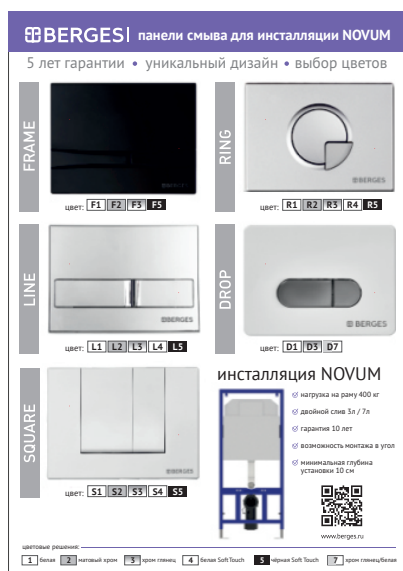

пленка воздушно-пузырьковая,
скотч, картон

стенд для кнопок инсталляция NOVUM: L3, R2, S1, F5, D7

002217

Фронтальная проекция

Общий вид

Боковая проекция

Вид с верху

Материалы: