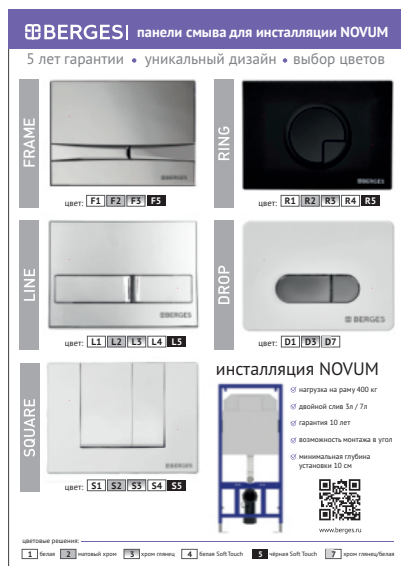

стенд для кнопок инсталляция NOVUM: L3, F2, S1, R5, D7

002216

Общий вид

Материалы:

ПВХ 4 мм
печать сольвентная на пленке
под ламинацией, уголок алюминиевый
самарезы, скотч двухсторонний

Упаковка:

пленка воздушно-пузырьковая,
скотч, картон