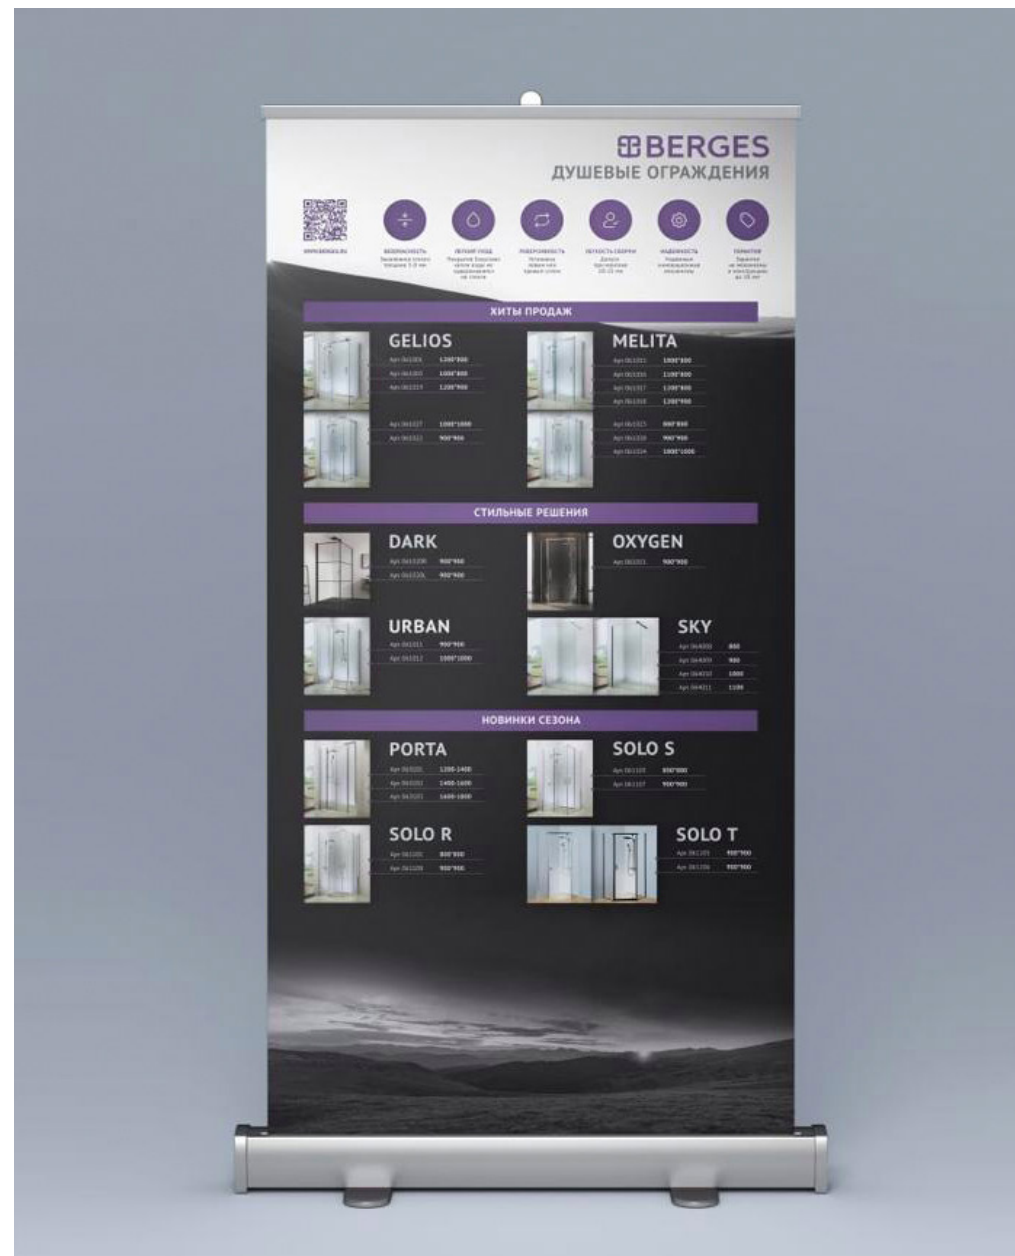

Практичность
Мощный
направленный
поток воды

арт 082111	EGO Rimless	695	370	490
арт 082124	EGO XL Rimless	540	340	490
арт 082119	LEVEL Rimless	500	385	420
арт 082120	KEY Rimless	560	370	470
арт 082121	FLOE Rimless	550	360	450
арт 082123	TOP Rimless	530	360	444

Фронтальная проекция

Общий вид

Размеры:
1000×2000 мм

Материалы:
алюминий, полипропилен

Упаковка:
сумка

Официальное торговое представительство
в РФ и странах Восточной Европы:
Россия, Москва, ул. Куликовская, д. 12
тел. +7 495 1083070