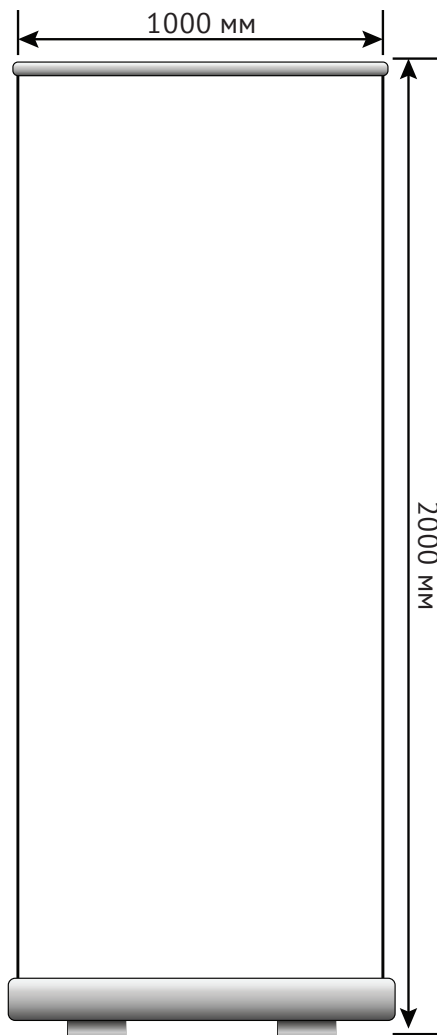

боковая проекция

Материалы:

ПВХ 4 мм, 5 мм, 10 мм
печать сольвентная на пленке
под ламинацией,
уголок алюминиевый
самарезы,
скотч двухсторонний,
клей молекулярный,
жидкие гвозди

Упаковка:
стреч, скотч, картон

Практичность
Мощный
направленный
поток воды

Боковая проекция

Вид с верху

Материалы:

ПВХ 4 мм
печать сольвентная на пленке
под ламинацией, уголок алюминиевый
самарезы, скотч двухсторонний

Упаковка:
пленка воздушно-пузырьковая,
скотч, картон

Практичность
Мощный
направленный
поток воды

арт 082111	EGO Rimless	695	370	490
арт 082124	EGO XL Rimless	540	340	490
арт 082119	LEVEL Rimless	500	385	420
арт 082120	KEY Rimless	560	370	470
арт 082121	FLOE Rimless	550	360	450
арт 082123	TOP Rimless	530	360	444

Фронтальная проекция

Общий вид

Размеры:
1000×2000 мм

Материалы:
алюминий, полипропилен

Упаковка:
сумка

Официальное торговое представительство
в РФ и странах Восточной Европы:
Россия, Москва, ул. Куликовская, д. 12
тел. +7 495 1083070