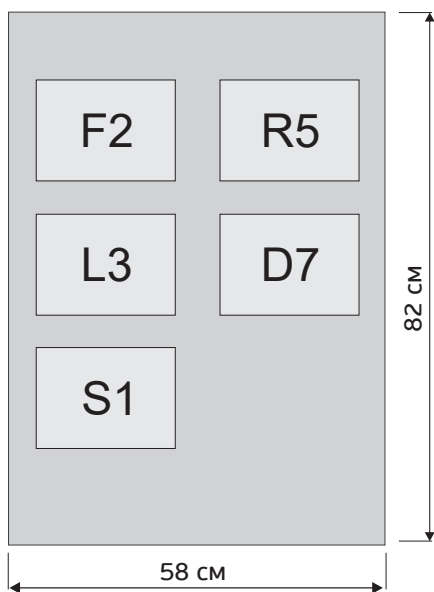

BERGES

ВЫСТАВОЧНОЕ ОБОРУДОВАНИЕ 2022

презентация

Стенд BERGES для 2-х инсталляций 1600x1100x720 мм

002206

Фронтальная проекция

Общий вид

боковая проекция

боковая проекция

0,3 см

Материалы:

ПВХ 3 мм,
печать сольвентная на пленке
под ламинацией.

Упаковка:
стреч, скотч

Общий вид

Фронтальная проекция

боковая проекция

боковая проекция

Материалы:

ПВХ 2-4 мм,
печать сольвентная на пленке
под ламинацией,
ЛДСП,
труба алюминиевая 5x5 см,
оргстекло 3 мм

Упаковка:
скотч, картон, картонные уголки,
упаковочная лента

стенд для кнопок инсталляция NOVUM: L3, F2, S1, R5, D7

002216

Фронтальная проекция

Общий вид

Боковая проекция

Вид сверху

Материалы:

ПВХ 4 мм
печать сольвентная на пленке
под ламинацией, уголок алюминиевый
самарезы, скотч двухсторонний

Упаковка: