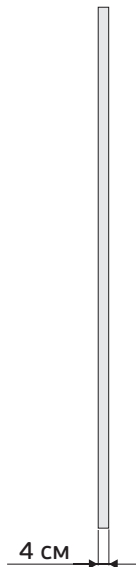

BERGES

ВЫСТАВОЧНОЕ ОБОРУДОВАНИЕ 2022

презентация

Стенд BERGES для 2-х инсталляций 1600x1100x720 мм

002206

Фронтальная проекция

Общий вид

боковая проекция

Материалы:

ЛДСП,
металлический уголок 2 шт,
пленка глянцевая

Материалы:

ПВХ 4 мм
печать сольвентная на пленке
под ламинацией, уголок алюминиевый
самарезы, скотч двухсторонний

Упаковка:
пленка воздушно-пузырьковая,
скотч, картон

боковая проекция

0,3 см

Материалы:

ПВХ 3 мм,
печать сольвентная на пленке
под ламинацией.

Упаковка:
стреч, скотч

Общий вид

Фронтальная проекция

боковая проекция

002216

Фронтальная проекция

Общий вид

Боковая проекция

Вид сверху

Материалы:

ПВХ 4 мм
печать сольвентная на пленке
под ламинацией, уголок алюминиевый
самарезы, скотч двухсторонний

Упаковка: