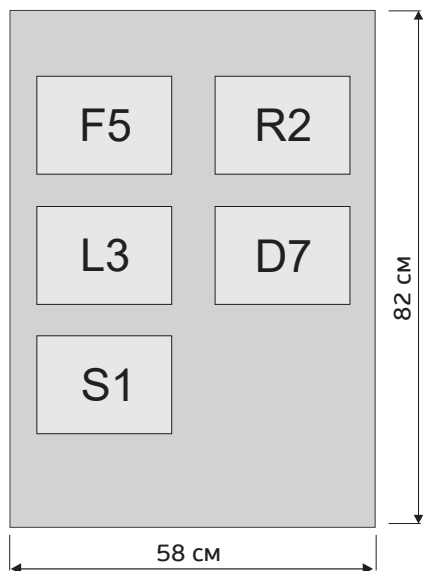

стенд для кнопок инсталляция NOVUM: L3, R2, S1, F5, D7

002217

Фронтальная проекция