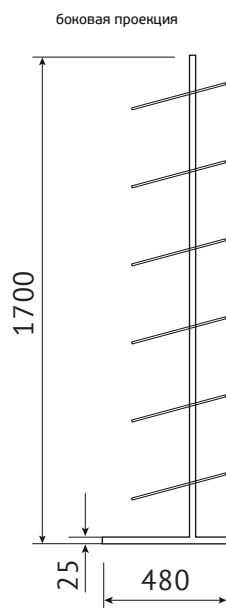

BERGES

ВЫСТАВОЧНОЕ ОБОРУДОВАНИЕ 2022

презентация

Стенд BERGES для 2-х инсталляций 1600x1100x720 мм

002206

Фронтальная проекция

Общий вид

боковая проекция

Материалы:

ЛДСП,
металлический уголок 2 шт,
пленка глянцевая

Материалы:

ПВХ 4 мм
печать сольвентная на пленке
под ламинацией, уголок алюминиевый
самарезы, скотч двухсторонний

Упаковка:
пленка воздушно-пузырьковая,
скотч, картон

боковая проекция

0,3 см

Материалы:

ПВХ 3 мм,
печать сольвентная на пленке
под ламинацией.

Упаковка:
стреч, скотч

Общий вид

Фронтальная проекция

боковая проекция