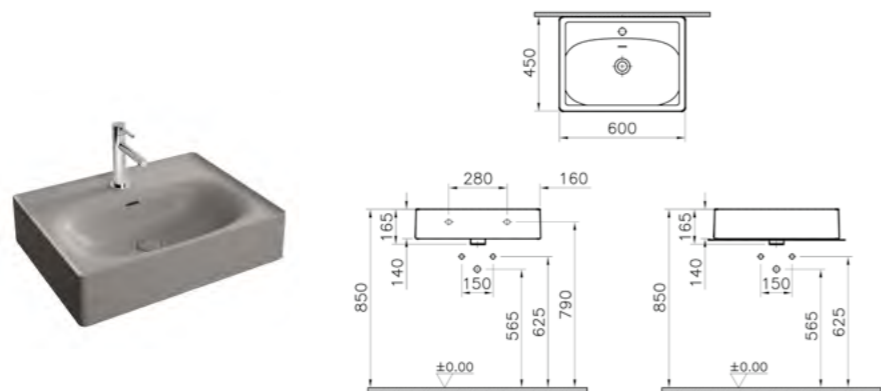

КОД ПРОДУКТА:
7241B403-0631 Белый 1ТН[†]
7241B403-0001 Белый 1ТН
7241B476-0631 Серый камень 1ТН[†]
7241B476-0001 Серый камень 1ТН

ОПИСАНИЕ ПРОДУКТА:
Раковина с переливным отверстием,
60 см (Кран продаётся отдельно)

СОВМЕСТИМ С:
Керамический донный клапан
Белый 6392L003-0159
Серый камень 6392L076-0159