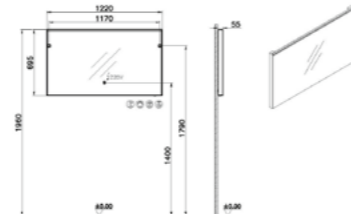

КОД ПРОДУКТА:
67013

ОПИСАНИЕ ПРОДУКТА:
Зеркало, 120 см, с LED подсветкой