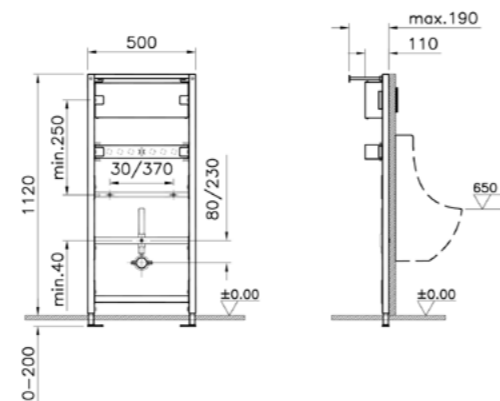

КОД ПРОДУКТА:
780-3810

ОПИСАНИЕ ПРОДУКТА:
Рама для писсуаров,
крепление к стене и полу

СОВМЕСТИМ С:
Писсуар и смыватель

ВЕС:
11.8 кг