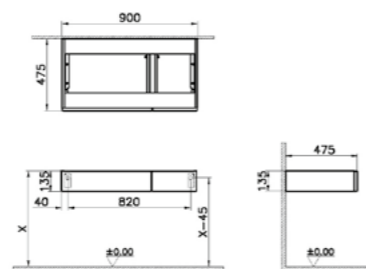

КОД ПРОДУКТА:

65701 Черный дуб
65702 Вяз
65703 Дуб

ОПИСАНИЕ ПРОДУКТА:

Боковой модуль с выдвижным ящиком, 90 см** (Столешница не включена в комплект и заказывается отдельно)

СОВМЕСТИМ С:

Столешница, 90 см
Белый 65760
Черный 65761
Черный дуб 65945
Вяз 65946
Дуб 65947
Неолит 65762