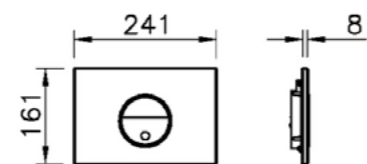

PRO

ОПИСАНИЕ ПРОДУКТА:
Электронная светодиодная панель смыва

ТИП КОНТРОЛЯ:
Двойной смыв

ВЕС:
0,5 кг

МАТЕРИАЛ:
Нержавеющая сталь

РАЗМЕР:
В: 161 мм Ш: 240 мм Г: 8 мм

СОВМЕСТИМ С:
Стандартные инсталляции (762-xxx)***
Тонкие инсталляции (768-xxx)***