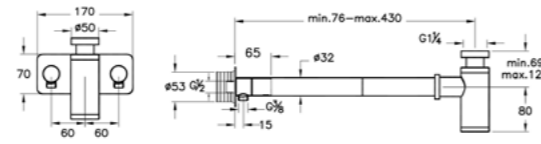

ОПИСАНИЕ ПРОДУКТА:

Универсальный сифон для раковин, с изоляционными кранами, симметричный