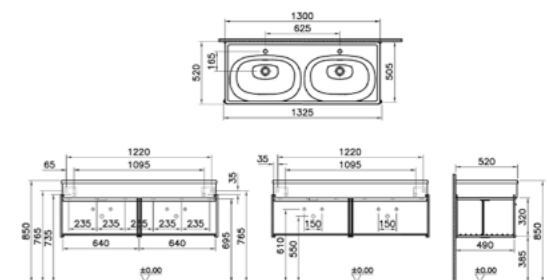

СОВМЕСТИМ С:

Керамический донный клапан
Белый 6392L003-0159
Серый камень 6392L076-0159