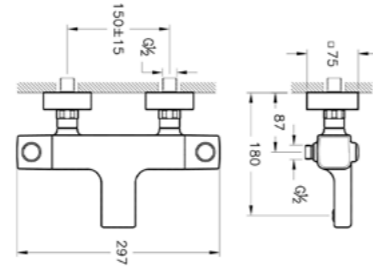

КОД ПРОДУКТА:
A47159EXP Хром

ОПИСАНИЕ ПРОДУКТА:
Термостатный смеситель для ванны
AquaHeat SS3