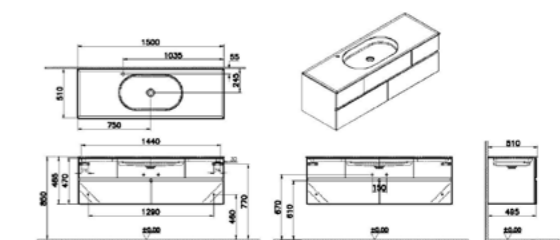

ОПИСАНИЕ ПРОДУКТА:

Модуль с керамической раковиной,
120 см, отверстие слева

Включает раковину 5711B003-0052

Донный клапан включен в комплект.
Сифон заказывается отдельно.

Рекомендовано использовать фильтр
6606583YP