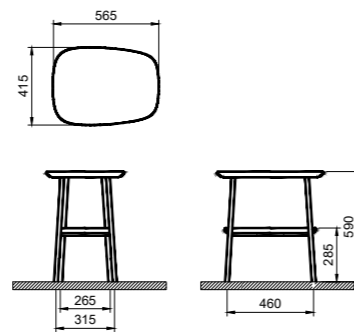

**КОД ПРОДУКТА:**

64064 Белый  
64065 Белый матовый  
64066 Черный матовый  
64067 Тауп матовый

**ОПИСАНИЕ ПРОДУКТА:**

Маленький столик с керамической столешницей и полкой из Темного Дуба, 55 см

**КОД ПРОДУКТА:**