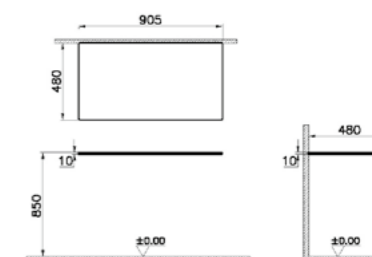

**КОД ПРОДУКТА:**

65760 Белый  
65761 Черный

**ОПИСАНИЕ ПРОДУКТА:**

Столешница из стекла для бокового модуля размером 90 см\*\*

**СОВМЕСТИМ С:**

Боковой модуль с выдвижным ящиком, 90 см\*\*  
Черный дуб 65701  
Вяз 65702  
Дуб 65703