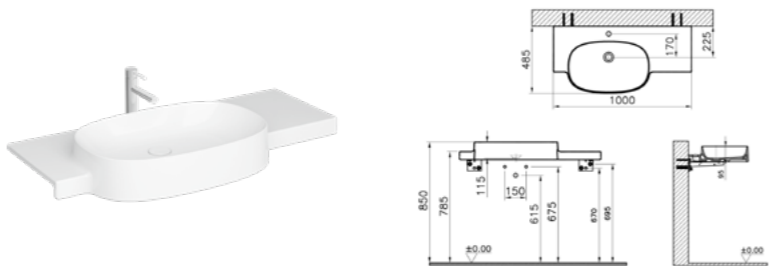

КОД ПРОДУКТА:
7220В403-0041 Белый 1ТН

ОПИСАНИЕ ПРОДУКТА:
Раковина без переливного отверстия с туалетным столиком, 100 см (настенное крепление и керамический донный клапан в комплекте, смеситель продается отдельно)