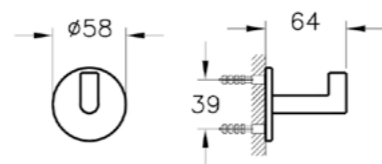

КОД ПРОДУКТА:

A44884 Хром
A4488426 Медь
A4488434 Никель
A4488436 Черный матовый

ОПИСАНИЕ ПРОДУКТА:

Крючок для халата