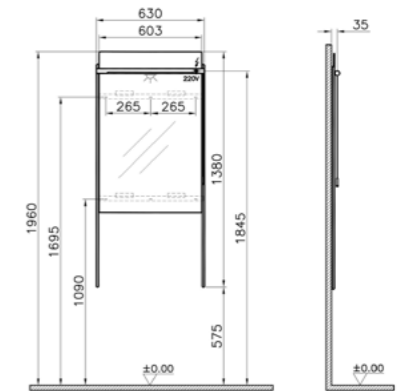

КОД ПРОДУКТА:
64104

ОПИСАНИЕ ПРОДУКТА:
Зеркало с подсветкой, 60 см, LED
подсветка включается с помощью
шнура