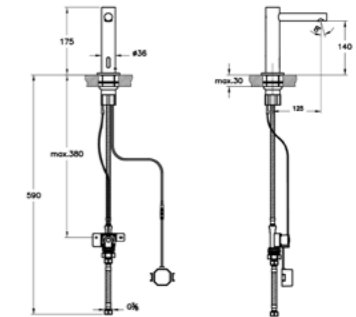

КОД ПРОДУКТА:
A47216 Хром
A4721626 Медь
A4721634 Никель
A4721636 Черный матовый

ОПИСАНИЕ ПРОДУКТА:
Кран сенсорный для раковины,
питание от батареи