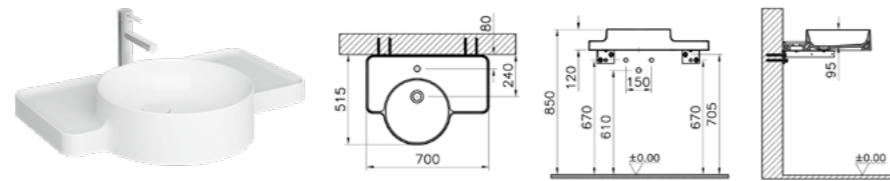

КОД ПРОДУКТА:
7224В403-0041 Белый 1ТН

ОПИСАНИЕ ПРОДУКТА:
Раковина без переливного отверстия, 70 см (Керамический донный клапан в комплекте, смеситель продается отдельно)

СОВМЕСТИМ С:
кронштейн для настенного использования раковины, приобретается отдельно 325010