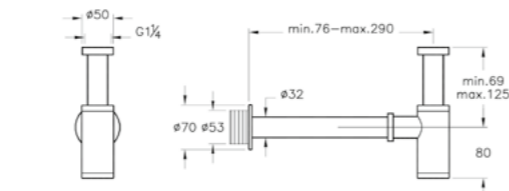

Сифоны и донные клапаны

КОД ПРОДУКТА:

A45123 Хром
A4512323 Золото
A4512326 Медь
A4512334 Никель
A4512336 Черный матовый

ОПИСАНИЕ ПРОДУКТА:

Универсальный сифон для раковин