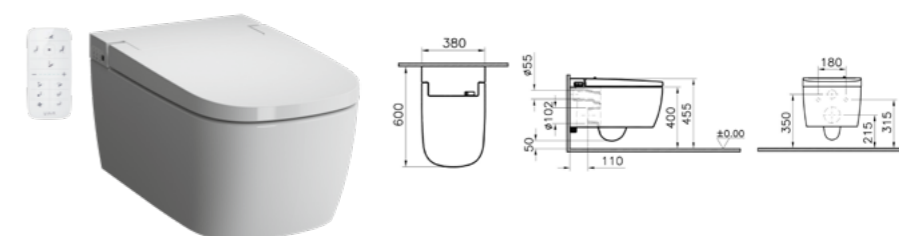

КОД ПРОДУКТА:
5674B003-6104

ОПИСАНИЕ ПРОДУКТА:
Подвесной унитаз V-Care
Comfort