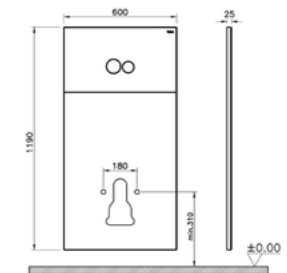

КОД ПРОДУКТА:
740-1901 Черный
740-1902 Тауп
740-1900 Белый

ОПИСАНИЕ ПРОДУКТА:
Стеновая панель с лицевой панелью (Унитаз не включен в комплект)

СОВМЕСТИМ С:
Используется с рамами Vitra для подвесных унитазов.