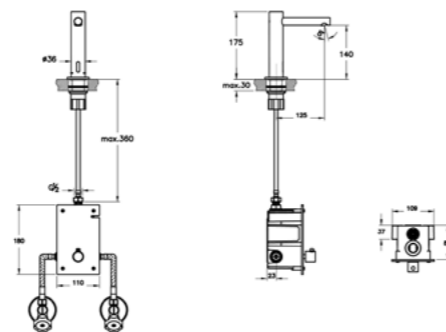

КОД ПРОДУКТА:
A47214 Хром
A4721426 Медь
A4721434 Никель
A4721436 Черный матовый

ОПИСАНИЕ ПРОДУКТА:
Смеситель сенсорный для раковины,
питание от батареи