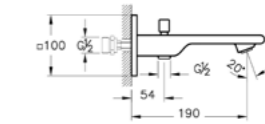

КОД ПРОДУКТА:
A42515 Хром

ОПИСАНИЕ ПРОДУКТА:
Излив для ванны (с переключателем на ручной душ)

LP