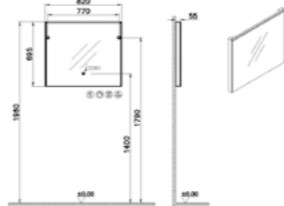

### ОПИСАНИЕ ПРОДУКТА:

Зеркальный шкаф, 120 см, с LED подсветкой, оснащен розеткой

КОД ПРОДУКТА:  
67010

ОПИСАНИЕ ПРОДУКТА:  
Зеркало, 60 см, с LED подсветкой

КОД ПРОДУКТА:  
67011

ОПИСАНИЕ ПРОДУКТА:  
Зеркало, 80 см, с LED подсветкой