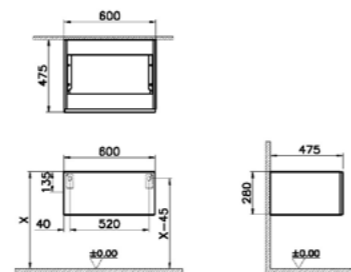

## СОВМЕСТИМ С:

Модуль с выдвижными ящиками, ОТН, 120 см  
Черный дуб 65686  
Вяз 65687  
Дуб 65688

**КОД ПРОДУКТА:**

65698 Черный дуб  
65699 Вяз  
65700 Дуб

**ОПИСАНИЕ ПРОДУКТА:**

Боковой модуль с выдвижным ящиком, 60 см (Столешница не включена в комплект и заказывается отдельно)