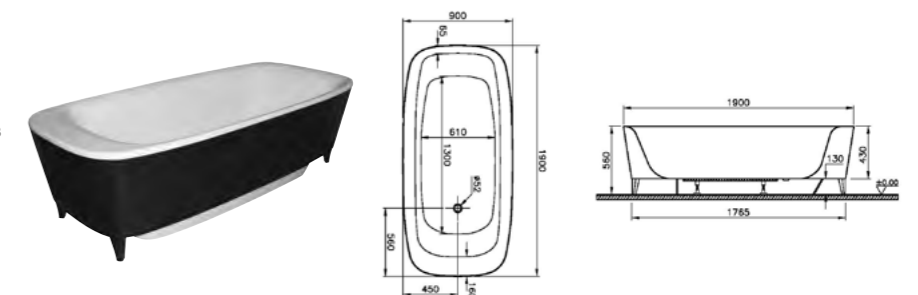

Water Jewels

КОД ПРОДУКТА:
53500097000 С хромированным сливом-переливом
53500096000 С золотым сливом-переливом

ОПИСАНИЕ ПРОДУКТА:
Акриловая ванна Water Jewels, отдельностоящая, деревянная панель, 190x90 см (ножки, панель и слив-перелив входят в комплект)