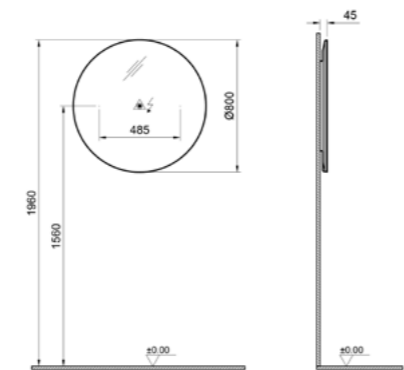

## Equal - Зеркала

КОД ПРОДУКТА:  
67041

ОПИСАНИЕ ПРОДУКТА:  
Круглое зеркало с подсветкой,  
60 см, сенсорный датчик включения  
подсветки

КОД ПРОДУКТА:  
67042

ОПИСАНИЕ ПРОДУКТА:  
Круглое зеркало с подсветкой,  
80 см, сенсорный датчик включения  
подсветки