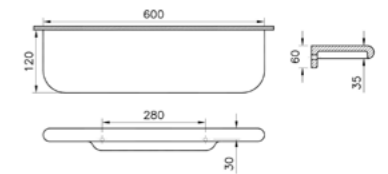

## Liquid - Полки

КОД ПРОДУКТА:  
7307B403-0155 Белый

ОПИСАНИЕ ПРОДУКТА:  
Керамическая полка, 40 см

КОД ПРОДУКТА:  
7309B403-0155 Белый

ОПИСАНИЕ ПРОДУКТА:  
Керамическая полка, 60 см

Терри Пекора