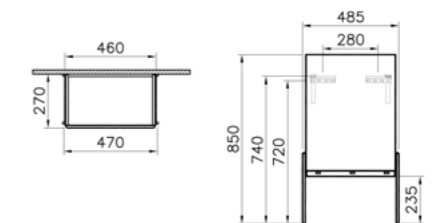

КОД ПРОДУКТА:
64116 Черный дуб, левосторонний
64117 Вяз, левосторонний
64118 Черный дуб, правосторонний
64119 Вяз, правосторонний

ОПИСАНИЕ ПРОДУКТА:
Средний модуль с дверцей, 45 см