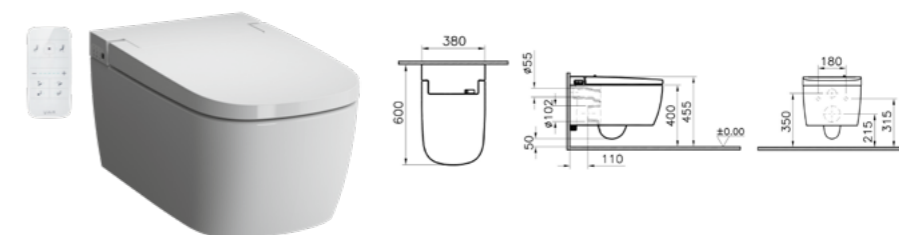

КОД ПРОДУКТА:
5674B003-6103

ОПИСАНИЕ ПРОДУКТА:
Подвесной унитаз V-Care Basic