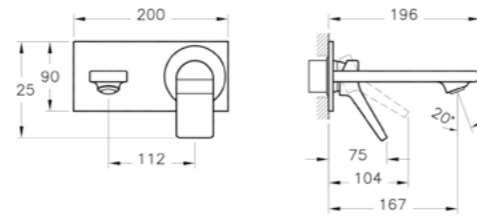

КОД ПРОДУКТА:
A4231757 Хром

ОПИСАНИЕ ПРОДУКТА:
Встроенный смеситель для ванны с
переключателем на 3 направления и
ручным душем

HP V