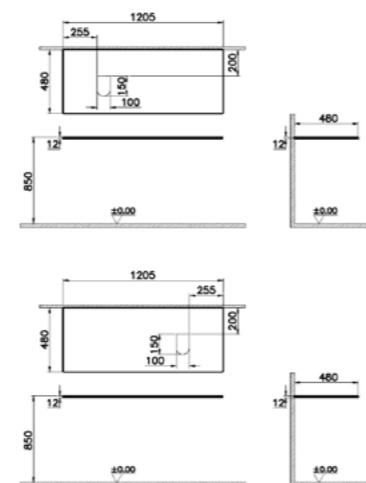

СОВМЕСТИМ С:
Модуль с выдвижными ящиками, 120 см
Черный дуб, LSB 65679
Вяз, LSB 65680
Дуб, LSB 65681
Черный дуб, RSB 65682
Вяз, RSB 65683
Дуб, RSB 65684

КОД ПРОДУКТА:
65727 Неолит LWP
65733 Неолит RWP

ОПИСАНИЕ ПРОДУКТА:
Модуль с выдвижными ящиками, 120 см

СОВМЕСТИМ С:
Модуль с выдвижными ящиками, 120 см
Черный дуб, LSB 65679
Вяз, LSB 65680
Дуб, LSB 65681
Черный дуб, RSB 65682
Вяз, RSB 65683
Дуб, RSB 65684