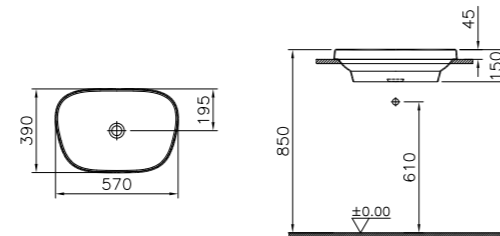

КОД ПРОДУКТА:
5653В403-0016 Белый ОТН
5653В401-0016 Белый матовый ОТН
5653В470-0016 Черный ОТН
5653В483-0016 Черный матовый ОТН

ОПИСАНИЕ ПРОДУКТА:
Встраиваемая чаша TV-формы без переливного отверстия 57 см (Донный клапан не включен в комплект)

СОВМЕСТИМ С:
Керамический донный клапан
Белый 6392L403-0159
Белый матовый 6392L401-0159
Черный 6392L470-0159
Черный матовый 6392L483-0159