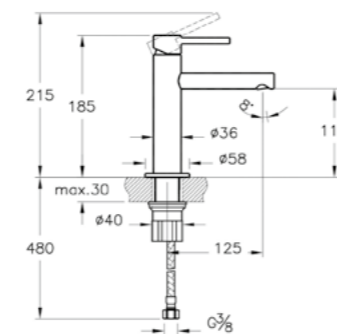

Требуемые скрытые части

B1

КОД ПРОДУКТА:
A40835

ОПИСАНИЕ ПРОДУКТА:
Скрытая часть для использования с: A42582, A4258226, A4258234, A4258236

B2

КОД ПРОДУКТА:
A47112

ОПИСАНИЕ ПРОДУКТА:
Скрытая часть для использования с: A47110, A4711026, A4711034, A4711036, A47111, A4711126, A4711134, A4711136