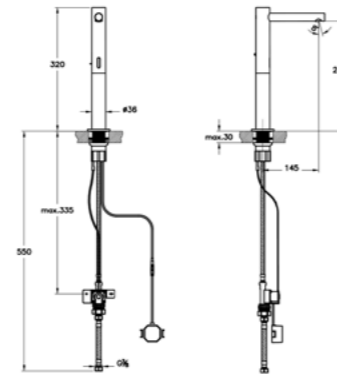

**ОПИСАНИЕ ПРОДУКТА:**  
 Кран сенсорный для чаши, питание от сети

**КОД ПРОДУКТА:**  
 A47224 Хром  
 A4722426 Медь  
 A4722434 Никель  
 A4722436 Черный матовый

**ОПИСАНИЕ ПРОДУКТА:**  
 Кран сенсорный для чаши, питание от батареи