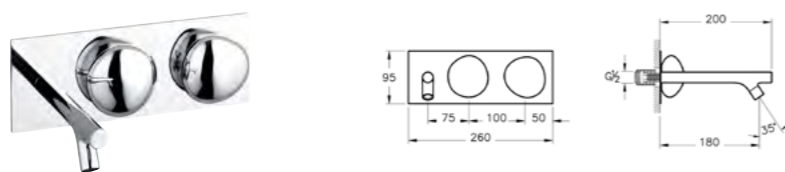

## Istanbul - Смесители

**КОД ПРОДУКТА:**  
A42846 Хром

**ОПИСАНИЕ ПРОДУКТА:**  
Встроенный смеситель для раковины  
двухрычажный, короткий

MP D2

**КОД ПРОДУКТА:**  
A42232 Хром

**ОПИСАНИЕ ПРОДУКТА:**  
Встроенный смеситель для раковины,  
однорычажный, короткий