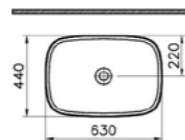

КОД ПРОДУКТА:
89003 ОТН

ОПИСАНИЕ ПРОДУКТА:
Прямоугольная чаша без переливного
отверстия, 63 см, минеральное литье
Infnit (Донный клапан включен в
комплект)