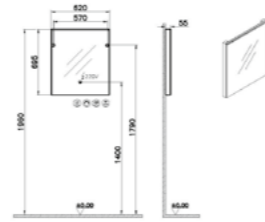

КОД ПРОДУКТА:
67010

ОПИСАНИЕ ПРОДУКТА:
Зеркало, 60 см, с LED подсветкой