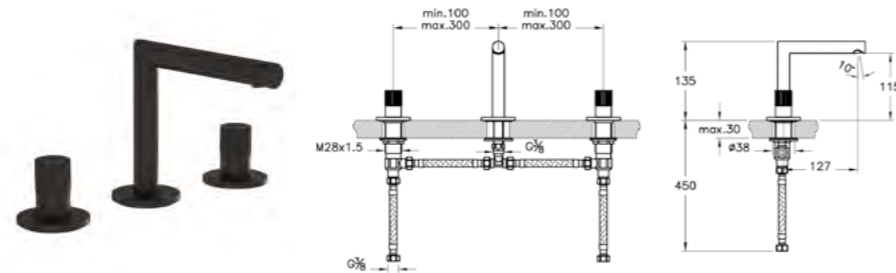

КОД ПРОДУКТА:
A42583 Хром 3ТН
A4258326 Медь 3ТН
A4258334 Никель 3ТН
A4258336 Черный матовый 3ТН

ОПИСАНИЕ ПРОДУКТА:
Настольный смеситель для раковины на 3 отверстия