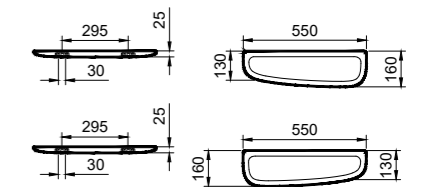

**ОПИСАНИЕ ПРОДУКТА:**

Полка, 55 см

**КОД ПРОДУКТА:**

65855 Черный дуб, левосторонняя  
64062 Темный дуб, левосторонняя  
65856 Черный дуб, правосторонняя  
64063 Темный дуб, правосторонняя

**ОПИСАНИЕ ПРОДУКТА:**