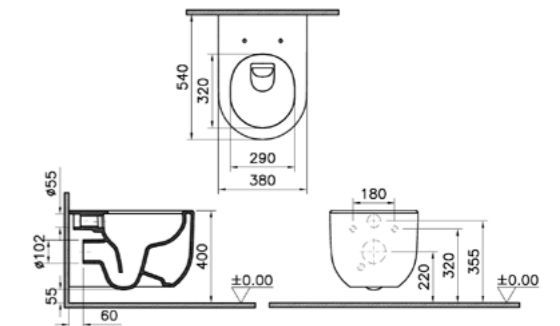

**ОПИСАНИЕ ПРОДУКТА:**  
 Подвесной унитаз, Rim-ex, 54 см

**СОВМЕСТИМ С:**  
 Сидение для унитаза, плавное закрытие, быстросъёмное сидение.  
 Белый 137-003R009

- КОД ПРОДУКТА:**  
 7323В403-0288 Белый

**ОПИСАНИЕ ПРОДУКТА:**  
 Подвесное биде, 54 см (донный клапан включен в комплект, смеситель для биде продается отдельно)