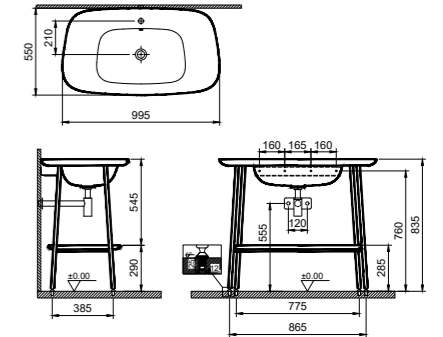

ОПИСАНИЕ ПРОДУКТА:

Керамический модуль с раковиной и полкой из Темного Дуба, 100 см (смеситель продается отдельно)