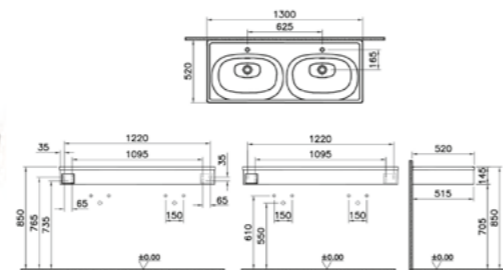

СОВМЕСТИМ С:

Керамический донный клапан
Белый 6392L003-0159
Серый камень 6392L076-0159