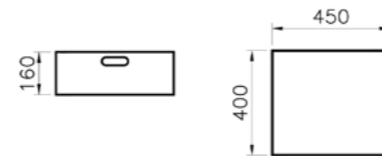

ОПИСАНИЕ ПРОДУКТА:  
Высокий модуль с дверцами,  
металлические ножки, 70 см

КОД ПРОДУКТА:  
64113

ОПИСАНИЕ ПРОДУКТА:  
Короб из кожи, маленький

КОД ПРОДУКТА:  
64114

ОПИСАНИЕ ПРОДУКТА:  
Короб из кожи, большой