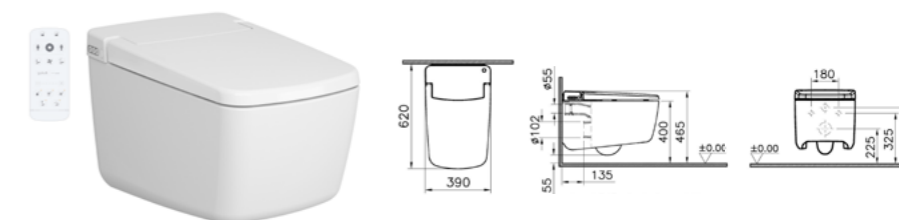

КОД ПРОДУКТА:
7231B403-6216

ОПИСАНИЕ ПРОДУКТА:
Подвесной унитаз
V-Care Prime