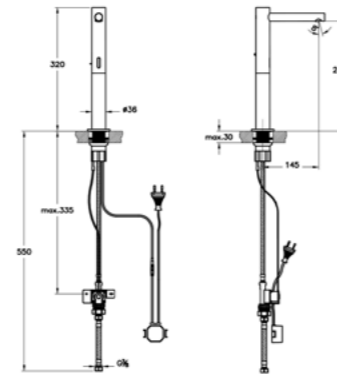

КОД ПРОДУКТА:
A47223 Хром
A4722326 Медь
A4722334 Никель
A4722336 Черный матовый

ОПИСАНИЕ ПРОДУКТА:
Кран сенсорный для чаши, питание от сети