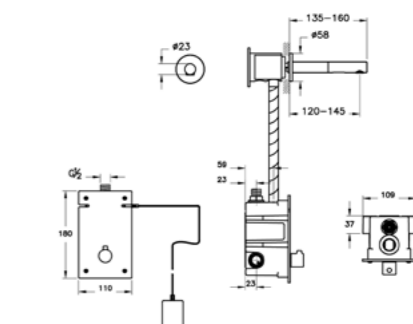

ОПИСАНИЕ ПРОДУКТА:

Настенный сенсорный смеситель Origin, короткий, питание от сети

Регулируемая длина излива

КОД ПРОДУКТА:

A47111 Хром
A4711126 Медь
A4711134 Никель
A4711136 Черный матовый