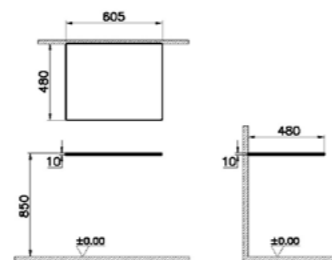

**СОВМЕСТИМ С:**

Боковой модуль с выдвижным ящиком, 60 см  
Черный дуб 65700  
Вяз 65698  
Дуб 65699

**КОД ПРОДУКТА:**

65759 Неолит

**ОПИСАНИЕ ПРОДУКТА:**

Столешница из неолита для бокового модуля размером 60 см\*\*