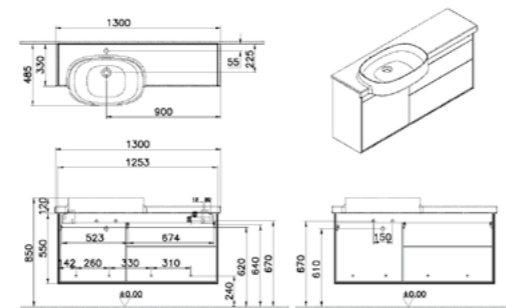

КОД ПРОДУКТА:
62453 Белый матовый и натуральный дуб,
левосторонний 1ТН
62454 Песочный и серо-коричневый,
левосторонний 1ТН

ОПИСАНИЕ ПРОДУКТА:
Модуль для раковины с дверцей и
выдвигаемыми ящиками, без переливного
отверстия, 130 см (Раковина с модулем
и керамический донный клапан в
комплекте, смеситель продается
отдельно)