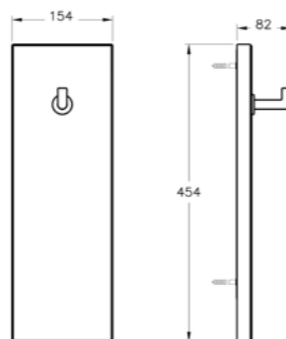

### ОПИСАНИЕ ПРОДУКТА:

Керамическая полка, 60 см

**КОД ПРОДУКТА:**

A4479936 Черный и Черный  
 A4479954 Черный и Тауп  
 A4479957 Хром и Белый  
 A4479955 Медь и Тауп

**ОПИСАНИЕ ПРОДУКТА:**

Крючок для халата с корпусом из закаленного стекла, одинарный