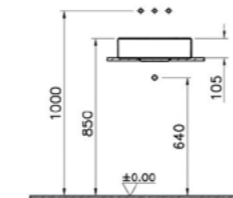

КОД ПРОДУКТА:
89002 ОТН

ОПИСАНИЕ ПРОДУКТА:
Квадратная чаша без переливного
отверстия, 40см, минеральное литье
Infnit (Донный клапан включен в
комплект)