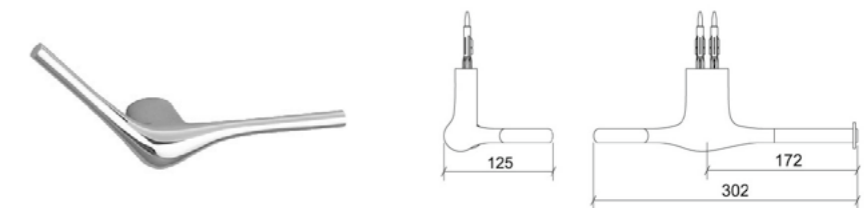

КОД ПРОДУКТА:
A48001 Хром

ОПИСАНИЕ ПРОДУКТА:
Держатель для туалетной бумаги