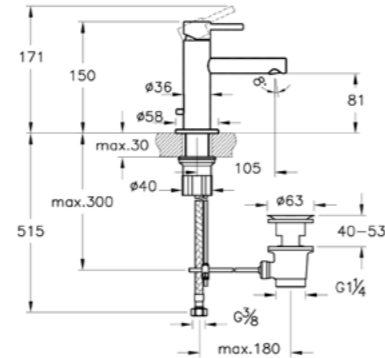

КОД ПРОДУКТА:

A42567 Хром
A4256726 Медь
A4256734 Никель
A4256736 Черный матовый

ОПИСАНИЕ ПРОДУКТА:

Смеситель для раковины,
с донным клапаном (короткий)

КОД ПРОДУКТА:

A42569 Хром
A4256926 Медь
A4256934 Никель
A4256936 Черный матовый