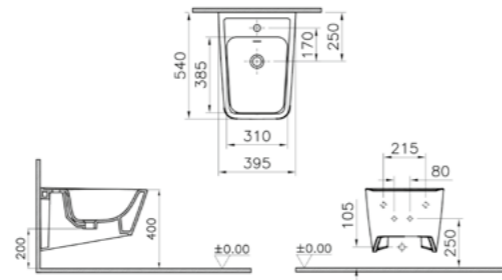

КОД ПРОДУКТА:
7246B403-0288 Белый 1ТН
7246B476-0288 Серый камень 1ТН

ОПИСАНИЕ ПРОДУКТА:
Подвесное биде без бокового отверстия, 54 см (смеситель для биде продается отдельно)