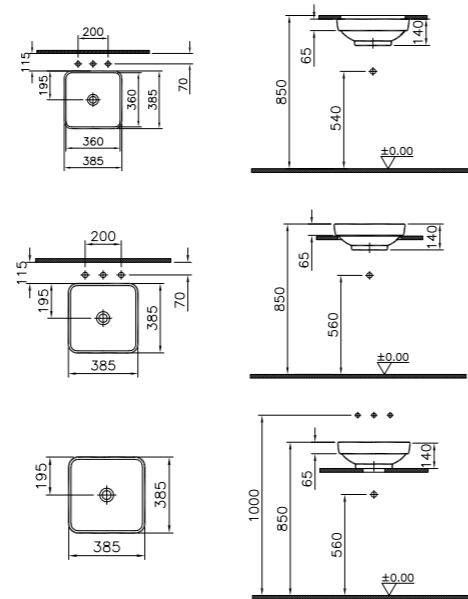

СОВМЕСТИМ С:

Донный клапан	
Хром	A45148
Золото	A4514823
Медь	A4514826

Донный клапан, нажимной	
Хром	A45149
Никель	A4514934
Медь	A4514926
Черный матовый	A4514936