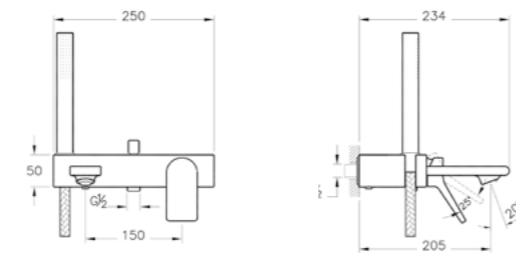

КОД ПРОДУКТА:
A42347 Хром

ОПИСАНИЕ ПРОДУКТА:
Встроенный смеситель для душа

HP C1