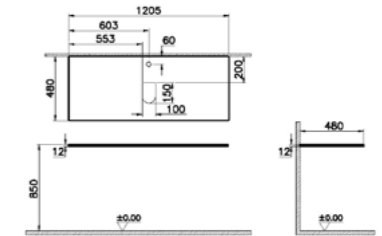

СОВМЕСТИМ С:

Модуль с выдвижными ящиками, ОТН, 120 см
Черный дуб 65686
Вяз 65687
Дуб 65688