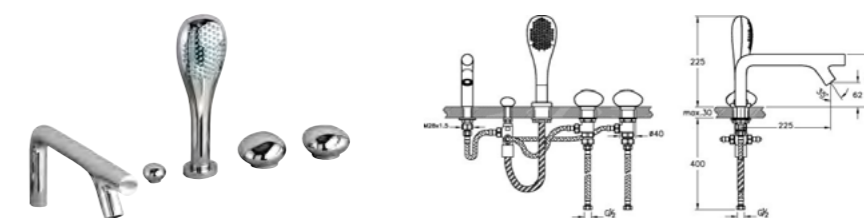

Istanbul - Смесители

КОД ПРОДУКТА:
A41813 Хром 5ТН

ОПИСАНИЕ ПРОДУКТА:
Смеситель на борт ванны с ручным
душем

HP

Требуемые скрытые части

B2 КОД ПРОДУКТА:
A42230

ОПИСАНИЕ ПРОДУКТА:
Скрытая часть для
встраиваемого смесителя
используется с A42231

D1 КОД ПРОДУКТА:
A41441

ОПИСАНИЕ ПРОДУКТА:
Встроенный запорный
клапан

D2 КОД ПРОДУКТА:
A42844

ОПИСАНИЕ ПРОДУКТА:
Встроенный смеситель для
раковины

D3 КОД ПРОДУКТА:
A42847

ОПИСАНИЕ ПРОДУКТА:
Встроенный смеситель для
ванны/душа

D4 КОД ПРОДУКТА:
A42849

ОПИСАНИЕ ПРОДУКТА:
Встроенный смеситель для
душа