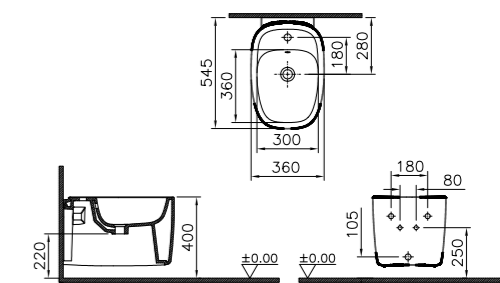

**КОД ПРОДУКТА:**

7816V403-0288 Белый  
 7816V401-0288 Белый матовый  
 7816V420-0288 Тауп матовый  
 7816V483-0288 Черный матовый

**ОПИСАНИЕ ПРОДУКТА:**

Напольное навесное биде, 55 см (смеситель для биде не входит в комплект)