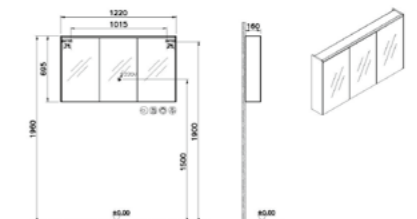

ОПИСАНИЕ ПРОДУКТА:

Зеркальный шкаф, 120 см, с LED подсветкой, оснащен розеткой