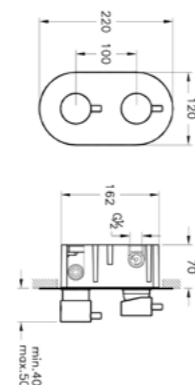

КОД ПРОДУКТА:
A47117EXP Хром

ОПИСАНИЕ ПРОДУКТА:
Встраиваемый смеситель для ванны
AquaHeat R2 на три направления