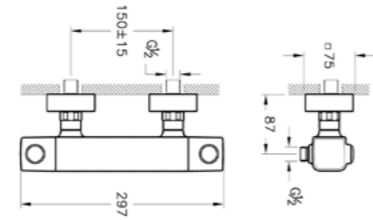

КОД ПРОДУКТА:
A47160EXP Хром

ОПИСАНИЕ ПРОДУКТА:
Термостатный смеситель для душа
AquaHeat SS3

КОД ПРОДУКТА:
A47210EXP Хром

ОПИСАНИЕ ПРОДУКТА:
Термостатный смеситель для ванны
AquaHeat