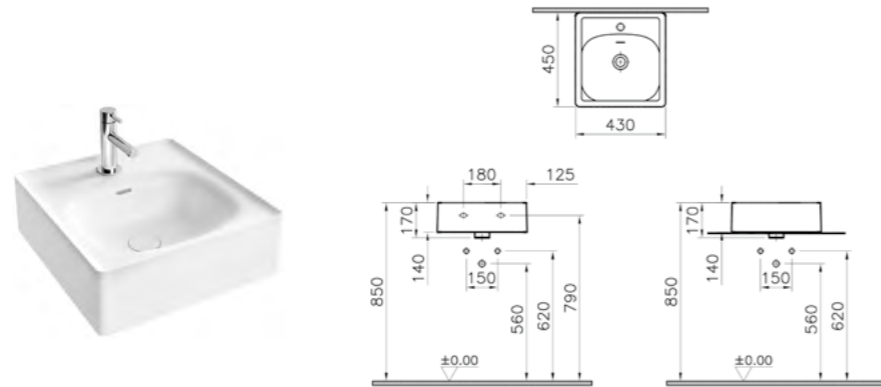

КОД ПРОДУКТА:
7240B403-0631 Накладная, Белый 1ТН[†]
7240B403-0001 Белый 1ТН
7240B476-0631 Серый камень 1ТН[†],
Накладная
7240B476-0001 Серый камень 1ТН
ОПИСАНИЕ ПРОДУКТА:
Раковина с переливным отверстием,
40 см (смеситель продается отдельно)

СОВМЕСТИМ С:
Керамический донный клапан
Белый 6392L003-0159
Серый камень 6392L076-0159