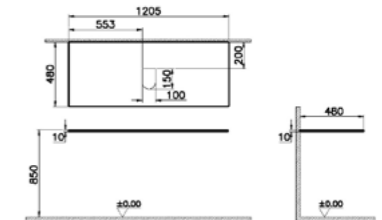

СОВМЕСТИМ С:

Vanity unit with drawer, ОТН, 120cm
Черный дуб 65686
Вяз 65687
Дуб 65688