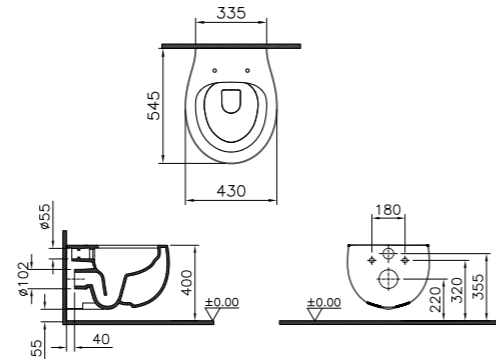

КОД ПРОДУКТА:

5885B403-0101 Белый
5885B401-0101 Белый матовый
5885B483-0101 Черный матовый
5885B420-0101 Тауп матовый

ОПИСАНИЕ ПРОДУКТА:

Подвесной унитаз, Rim-ex

СОВМЕСТИМ С:

Сидение для унитаза с плавно-закрывающейся крышкой

Белый 106-003-009
Белый матовый 106-001-009
Черный матовый 106-083-009
Тауп матовый 106-020-009

Все матовые крышки-сиденья поставляются с глянцевым кольцом сиденья для повышенной гигиены

КОД ПРОДУКТА:

66703 Серый глянцевый
66704 Дуб мокко

ОПИСАНИЕ ПРОДУКТА:

Зеркальный шкаф, 120 см LED подсветка 3300 К. Сенсорный датчик доступен на нижней части зеркала.