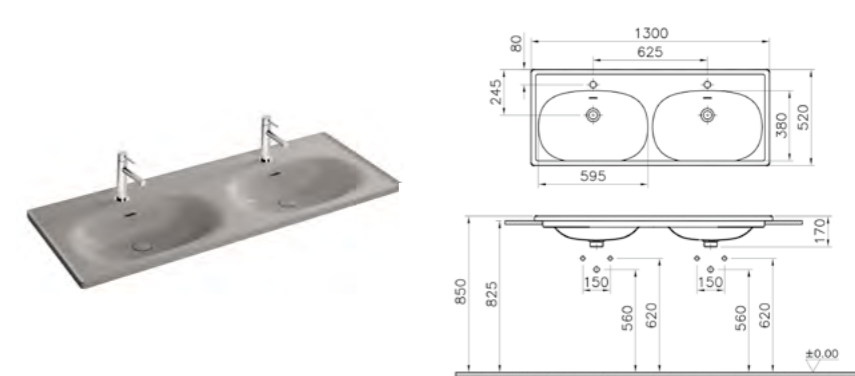

КОД ПРОДУКТА:
7244B403-0001 Белый 2ТН
7244B476-0001 Серый камень 2ТН

ОПИСАНИЕ ПРОДУКТА:
Двойная раковина с переливными
отверстиями, 130 см (смесители
продаются отдельно)

СОВМЕСТИМ С:
Керамический донный клапан
Белый 6392L003-0159
Серый камень 6392L076-0159