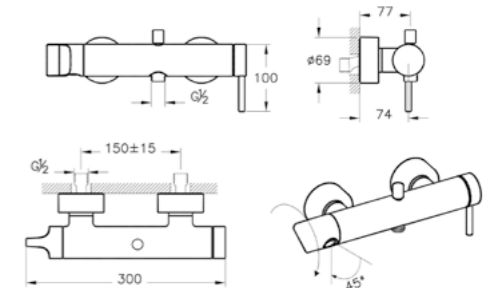

Требуемые скрытые части

B1

КОД ПРОДУКТА:
A40835

ОПИСАНИЕ ПРОДУКТА:
Скрытая часть для использования с: A42582, A4258226, A4258234, A4258236

B2

КОД ПРОДУКТА:
A47112

ОПИСАНИЕ ПРОДУКТА:
Скрытая часть для использования с: A47110, A4711026, A4711034, A4711036, A47111, A4711126, A4711134, A4711136

M1

КОД ПРОДУКТА:
A42213

ОПИСАНИЕ ПРОДУКТА:
Минибок для использования с: A42621, A4262126, A4262134, A4262136

M2

КОД ПРОДУКТА:
A41949

ОПИСАНИЕ ПРОДУКТА:
Минибок для использования с: A42620, A4262026, A4262034, A4262036

V1

КОД ПРОДУКТА:
A42806

ОПИСАНИЕ ПРОДУКТА:
V-Box для использования с: A42672, A4267226, A4267234, A4267236, A42671, A4267126, A4267134, A42636