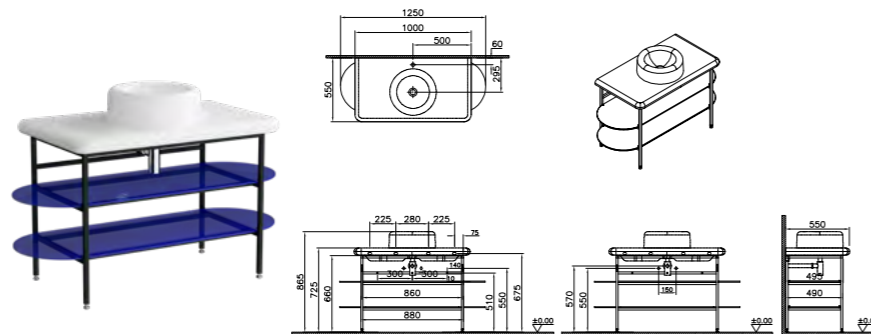

КОД ПРОДУКТА:
66738

ОПИСАНИЕ ПРОДУКТА:
Напольный модуль для раковины
с открытыми голубыми стеклянными
полками, 120 см (Керамическая столешница и
раковина продаются отдельно)

СОВМЕСТИМ С:
Керамическая столешница, Белый, 100 см
С отверстием под раковину и с отверстием
под смеситель 7310B403-1826
С отверстием под раковину и без отверстия
под смеситель 7310B403-1828
Без отверстия под раковину и без отверстия
под смеситель 7310B403-1827