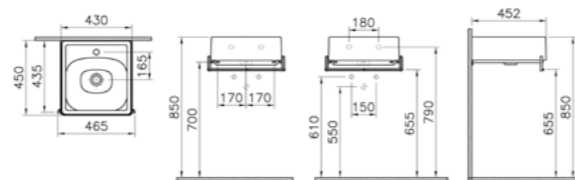

КОД ПРОДУКТА:
64079 Белый 1ТН
66051 Серый камень 1ТН

ОПИСАНИЕ ПРОДУКТА:
Раковина с держателем для полотенца и переливным отверстием, 40 см (смеситель продается отдельно)

СОВМЕСТИМ С:
Керамический донный клапан
Белый 6392L003-0159
Серый камень 6392L076-0159