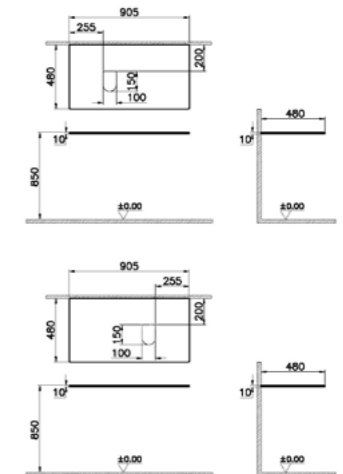

КОД ПРОДУКТА:
65713 Белый LWP
65714 Черный LWP

ОПИСАНИЕ ПРОДУКТА:
Столешница из стекла, 1ТН, 90 см

СОВМЕСТИМ С:
Модуль с выдвижными ящиками, 90 см
Черный дуб, LSB 65673
Вяз, LSB 65674
Дуб, LSB 65675