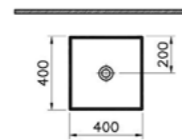

КОД ПРОДУКТА:
89002 ОТН

ОПИСАНИЕ ПРОДУКТА:
Квадратная чаша без переливного
отверстия, 40см, минеральное литье
Infnit (Донный клапан включен в
комплект)