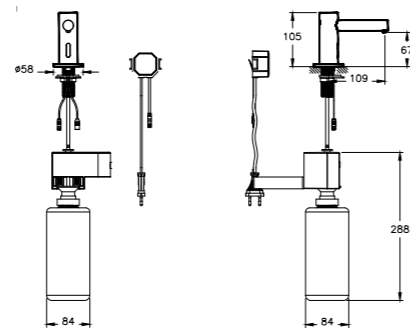

ОПИСАНИЕ ПРОДУКТА:

Настольный сенсорный диспенсер для жидкого мыла, питание от батарей