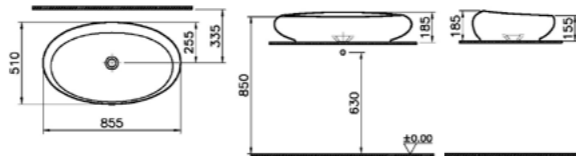

КОД ПРОДУКТА:
4446В403-0016 Белый ОТН
4446В470-0016 Черный ОТН

ОПИСАНИЕ ПРОДУКТА:
Настольная чаша без переливного отверстия, 85 см (Керамический донный клапан в комплекте)