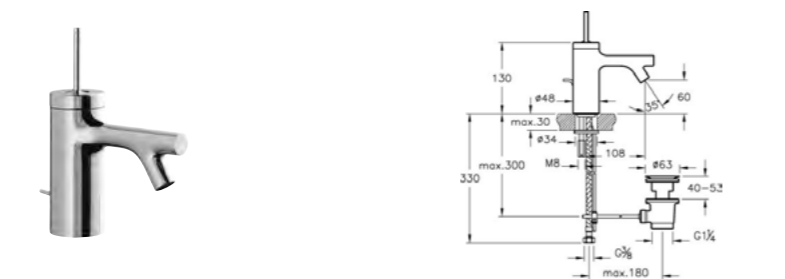

КОД ПРОДУКТА:
A42304 Хром 2ТН

ОПИСАНИЕ ПРОДУКТА:
Смеситель для раковины на
столешницу

MP