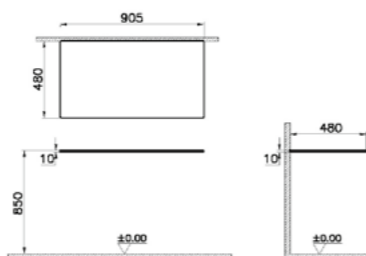

**КОД ПРОДУКТА:**

65945 Черный дуб  
65946 Вяз  
65947 Дуб

**ОПИСАНИЕ ПРОДУКТА:**

Столешница деревянная для бокового модуля размером 90 см\*\*

**СОВМЕСТИМ С:**

Боковой модуль с выдвижным ящиком, 90 см\*\*  
Черный дуб 65701  
Вяз 65702  
Дуб 65703