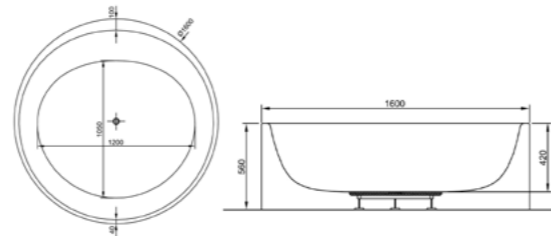

ОПИСАНИЕ ПРОДУКТА:

Цилиндрическая ванна, Ø160 см
(Ножки, панель и слив-перелив включены)