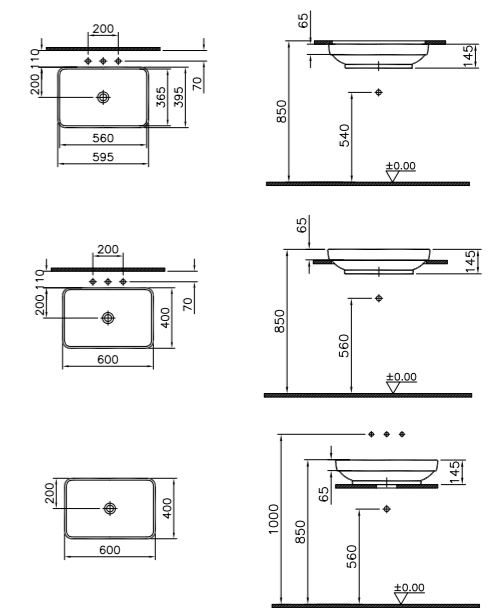

**ОПИСАНИЕ ПРОДУКТА:**

Прямоугольная чаша без переливного отверстия, 60 см

**СОВМЕСТИМ С:**

Донный клапан	
Хром	A45148
Золото	A4514823
Медь	A4514826
Черный матовый	A4514836

Донный клапан, нажимной	
Хром	A45149
Никель	A4514934
Медь	A4514926
Черный матовый	A4514936