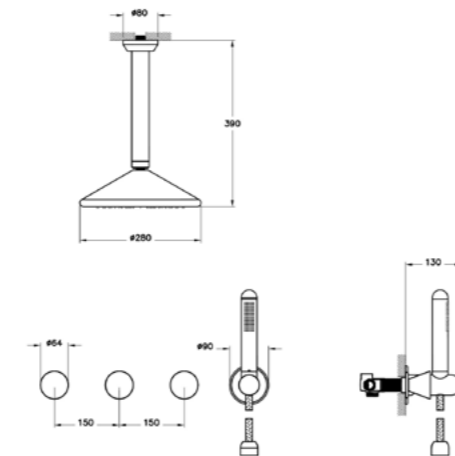

ОПИСАНИЕ ПРОДУКТА:

Верхняя лейка душа