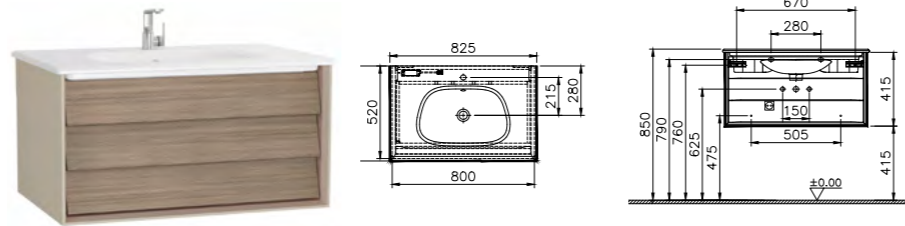

КОД ПРОДУКТА:

- 61220 Белый матовый/Золотистый дуб с белой раковиной 1ТН
- 61221 Черный матовый /Черный дуб с белой раковиной 1ТН
- 61222 Тауп матовый/Мосча Oak С белой раковиной 1ТН
- 61223 Тауп матовый/Дуб Мокко с раковиной Тауп 1ТН

ОПИСАНИЕ ПРОДУКТА:

Модуль для раковины с переливным отверстием, 1 выдвижной ящик, 80 см, с LED подсветкой (Раковина включена, смеситель продается отдельно)

СОВМЕСТИМ С:

- Керамический донный клапан
- Белый 6392L403-0159
- Тауп матовый 6392L420-0159