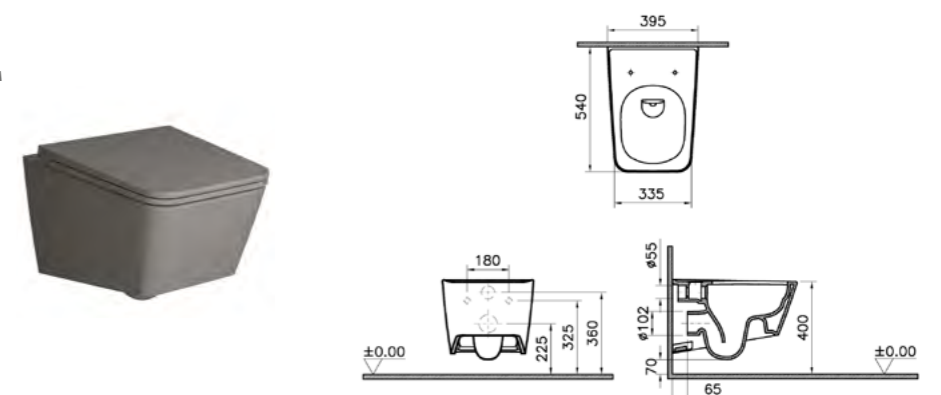

КОД ПРОДУКТА:
7245B403-0075 Белый
7245B476-0075 Серый камень

ОПИСАНИЕ ПРОДУКТА:
Подвесная чаша унитаза, Rim-ex, 54 см

СОВМЕСТИМ С:
Сидение для унитаза, с плавным
закрытием и быстрым съемом
Белый 119-003R009
Сидение для унитаза, с плавным
закрытием и быстрым съемом
Серый камень 119-076R009

RIM-EX
WC rim