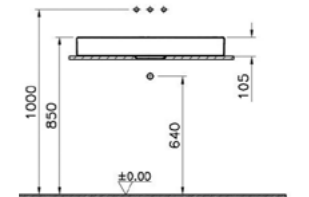

# Frame

Коллекция Frame противопоставляет загородную деревянную мебель гладкой керамике. Фасадная решетка создает контраст с керамикой. Керамическая столешница или встроенные раковины доступны в различных цветах, включая матовый черный, в то время как моноблочные раковины и умывальники доступны в двух цветах. В состав модуля входит раковина от 60 см до 100 см. Цвета идеально дополняют друг друга.