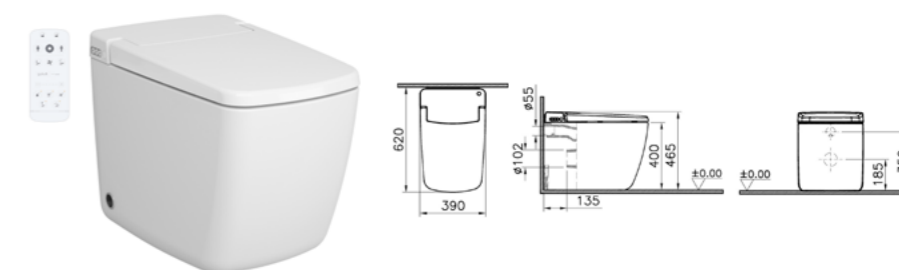

КОД ПРОДУКТА:
7232B403-6217

ОПИСАНИЕ ПРОДУКТА:
Напольный унитаз
V-Care Prime