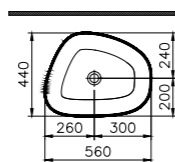

ОПИСАНИЕ ПРОДУКТА:

Настольная чаша Pebble (Галька) без переливного отверстия, 48 см (Донный клапан в комплекте)