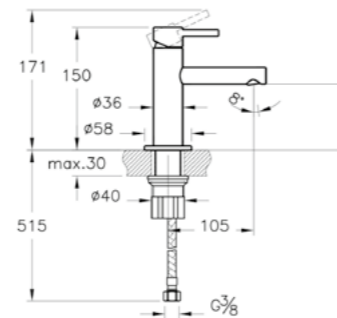

КОД ПРОДУКТА:
A47223 Хром
A4722326 Медь
A4722334 Никель
A4722336 Черный матовый

ОПИСАНИЕ ПРОДУКТА:
Кран сенсорный для чаши, питание от сети

КОД ПРОДУКТА:
A47224 Хром
A4722426 Медь
A4722434 Никель
A4722436 Черный матовый

ОПИСАНИЕ ПРОДУКТА:
Кран сенсорный для чаши, питание от батареи

КОД ПРОДУКТА:
A42555 Хром
A4255526 Медь
A4255534 Никель
A4255536 Черный матовый

ОПИСАНИЕ ПРОДУКТА:
Смеситель для раковины

КОД ПРОДУКТА:
A42556 Хром
A4255626 Медь
A4255634 Никель
A4255636 Черный матовый

ОПИСАНИЕ ПРОДУКТА:
Смеситель для раковины

Требуемые скрытые части

B1

КОД ПРОДУКТА:
A40835

ОПИСАНИЕ ПРОДУКТА:
Скрытая часть для использования с: A42582, A4258226, A4258234, A4258236

B2

КОД ПРОДУКТА:
A47112

ОПИСАНИЕ ПРОДУКТА:
Скрытая часть для использования с: A47110, A4711026, A4711034, A4711036, A47111, A4711126, A4711134, A4711136