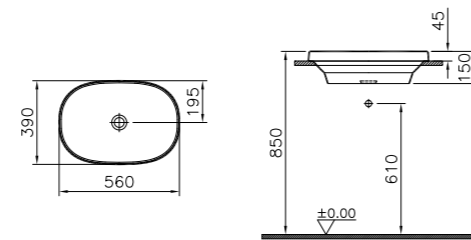

КОД ПРОДУКТА:
5652В403-0016 Белый ОТН
5652В401-0016 Белый матовый ОТН
5652В470-0016 Черный ОТН
5652В483-0016 Черный матовый ОТН

ОПИСАНИЕ ПРОДУКТА:
Овальная врезная чаша без переливного отверстия, 56 см (Донный клапан не включен в комплект)

СОВМЕСТИМ С:
Керамический донный клапан
Белый 6392L403-0159
Белый матовый 6392L401-0159
Черный 6392L470-0159
Черный матовый 6392L483-0159