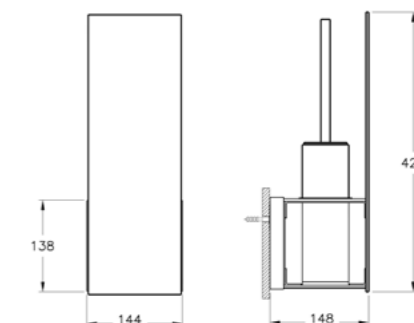

ОПИСАНИЕ ПРОДУКТА:

Держатель для ершика с корпусом из закаленного стекла