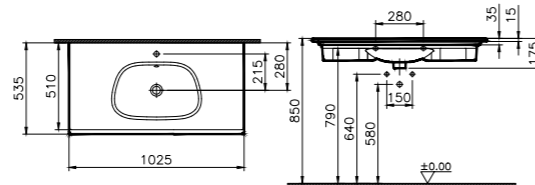

СОВМЕСТИМ С:

Керамический донный клапан
Белый 6392L403-0159
Тауп матовый 6392L420-0159