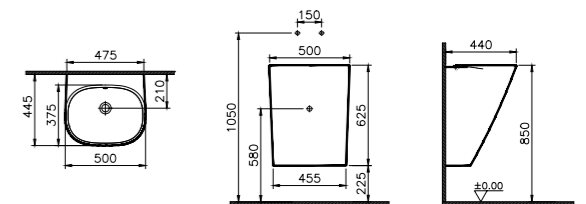

КОД ПРОДУКТА:
5799В403-0012 Белый ОТН
5799В401-0012 Белый матовый ОТН
5799В420-0012 Тауп матовый ОТН
5799В470-0012 Черный ОТН
5799В483-0012 Черный матовый ОТН

ОПИСАНИЕ ПРОДУКТА:
Наполовину моноблочный умывальник с переливным отверстием, 50 см (Донный клапан и сифон в комплекте)