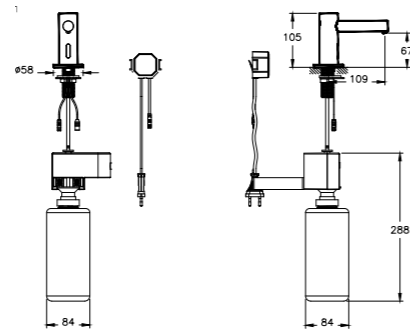

КОД ПРОДУКТА:

A44699 Хром
A4469926 Медь
A4469934 Никель
A4469936 Черный матовый

ОПИСАНИЕ ПРОДУКТА:

Настольный сенсорный диспенсер для жидкого мыла, питание от сети