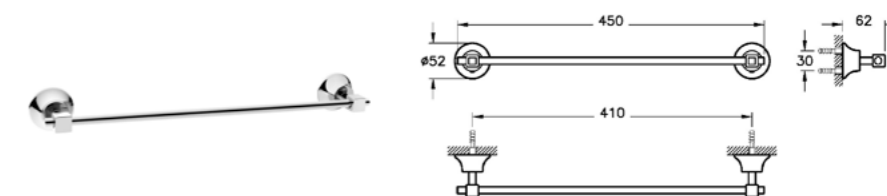

ОПИСАНИЕ ПРОДУКТА:

Держатель полотенец, кольцо

КОД ПРОДУКТА:

A44421 Хром  
A4442126 Медь  
A4442123 Золото

ОПИСАНИЕ ПРОДУКТА:

Полотенцедержатель, 45 см

КОД ПРОДУКТА:

A44423 Хром  
A4442326 Медь  
A4442323 Золото