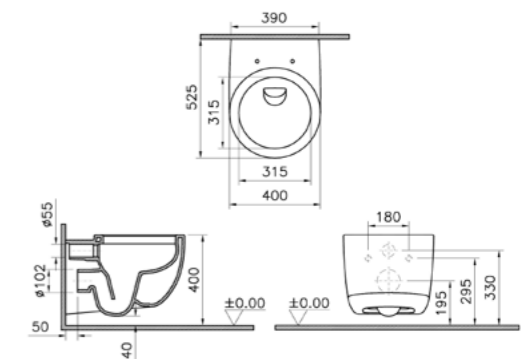

КОД ПРОДУКТА:
7228В403-0155

ОПИСАНИЕ ПРОДУКТА:
Керамическая полка с интегрированным держателем для туалетной бумаги, 30 см

КОД ПРОДУКТА:
7233В403-0075

ОПИСАНИЕ ПРОДУКТА:
Подвесной унитаз, Rim-ex, скрытое крепление

СОВМЕСТИМ С:
Сидение для унитаза с плавным закрытием и быстрым съемом 129-003R009