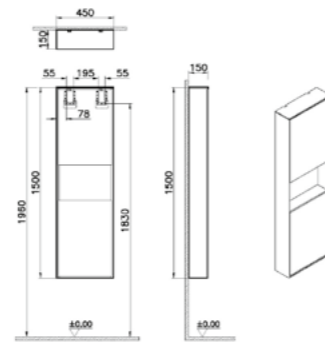

Voyage - Мебель

КОД ПРОДУКТА:

1. 62475 Белый матовый и натуральный дуб, левосторонний
   62477 Песочный и серо-коричневый, левосторонний

ОПИСАНИЕ ПРОДУКТА:

Пенал, с двумя дверцами, 45 см