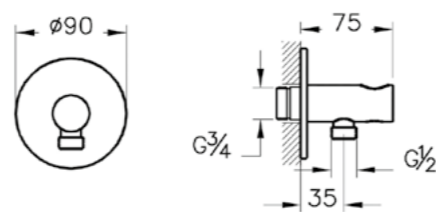

КОД ПРОДУКТА:
A42625 Хром
A4262526 Медь
A4262534 Никель
A4262536 Черный матовый

ОПИСАНИЕ ПРОДУКТА:
Выход на ручной душ с держателем