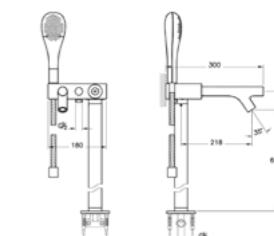

КОД ПРОДУКТА:
A41819 Хром

ОПИСАНИЕ ПРОДУКТА:
Смеситель для ванны напольный

MP