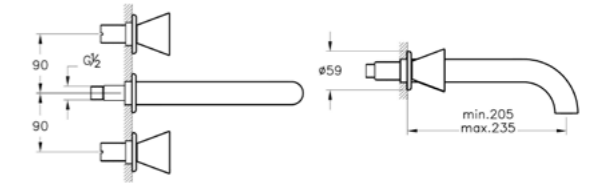

**ОПИСАНИЕ ПРОДУКТА:**

Встроенный смеситель для раковины, короткий

**КОД ПРОДУКТА:**

A42689 Хром  
 A4268939 Черный глянцевый

**ОПИСАНИЕ ПРОДУКТА:**

Встроенный смеситель для раковины, длинный

**КОД ПРОДУКТА:**