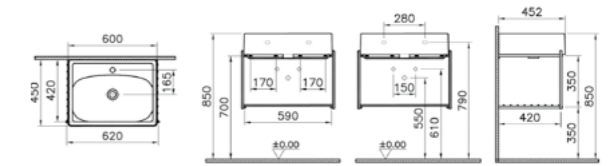

КОД ПРОДУКТА:
64082 Белый 1ТН
66053 Серый камень 1ТН

ОПИСАНИЕ ПРОДУКТА:
Раковина с полкой и переливным отверстием, 60 см (смеситель продается отдельно)

СОВМЕСТИМ С:
Керамический донный клапан
Белый 6392L003-0159
Серый камень 6392L076-0159