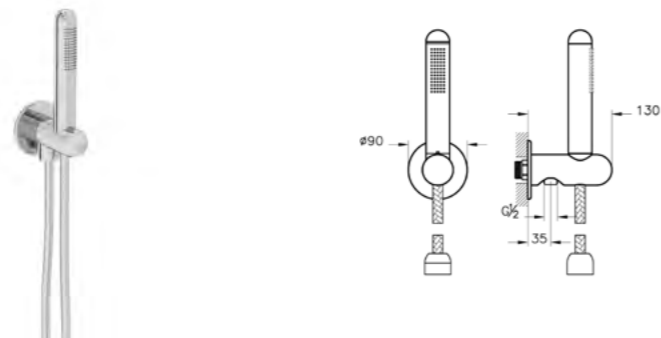

КОД ПРОДУКТА:
A42796 Хром
A4279639 Черный глянцевый

ОПИСАНИЕ ПРОДУКТА:
Комплект ручного душа Liquid 1F