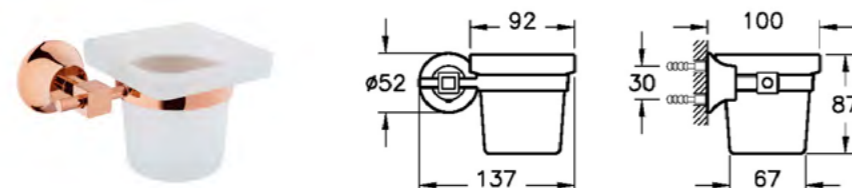

ОПИСАНИЕ ПРОДУКТА:

Мыльница

КОД ПРОДУКТА:

A44419 Хром  
A4441926 Медь  
A4441923 Золото

ОПИСАНИЕ ПРОДУКТА:

Стакан для зубных щеток

КОД ПРОДУКТА:

A44420 Хром  
A4442026 Медь  
A4442023 Золото