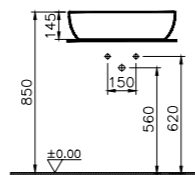

ОПИСАНИЕ ПРОДУКТА:

Настольная чаша Pebble (Галька) без переливного отверстия, 48 см (Донный клапан в комплекте)