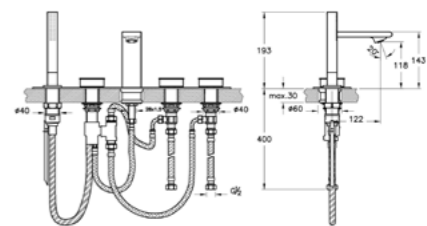

КОД ПРОДУКТА:
A4285357 Хром-Белый
A4285358 Хром-Черный

ОПИСАНИЕ ПРОДУКТА:
Встроенный смеситель для ванны (с переключателем на 3 направления и ручным душем)

MP