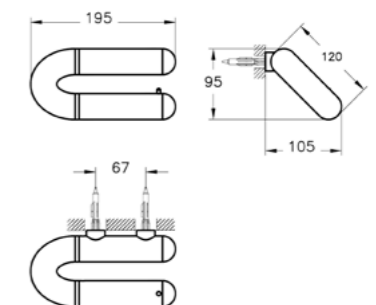

**ОПИСАНИЕ ПРОДУКТА:**  
Держатель для ершика, керамический

**КОД ПРОДУКТА:**  
A44565 Хром  
A4456539 Черный глянцевый

**ОПИСАНИЕ ПРОДУКТА:**  
Держатель для туалетной бумаги