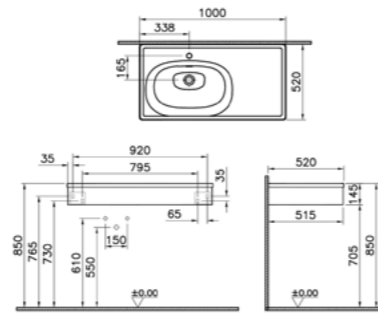

КОД ПРОДУКТА:
64085 Черный дуб 1ТН
64086 Вяз 1ТН
66040 Цемент 1ТН

ОПИСАНИЕ ПРОДУКТА:
Ассиметричная раковина с переливным отверстием, 100 см (смеситель продается отдельно)

СОВМЕСТИМ С:
Керамический донный клапан
Белый 6392L003-0159
Серый камень 6392L076-0159