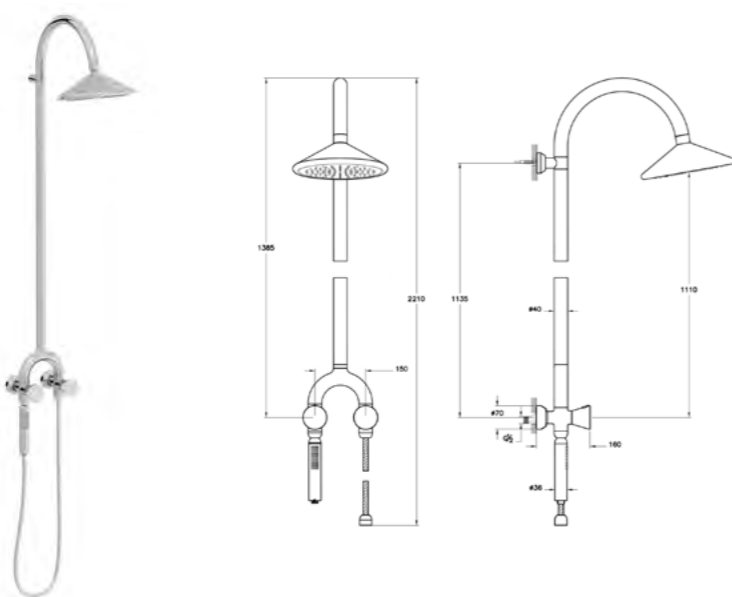

ОПИСАНИЕ ПРОДУКТА:

Термостатическая душевая колонна Liquid с магнитным ручным душем

Регулятор потока обеспечивает максимальную скорость потока 7 л/мин.

(Данный продукт содержит магниты, поэтому не может использоваться людьми с электрокардиостимулятором)