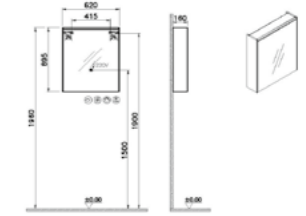

ОПИСАНИЕ ПРОДУКТА:

Зеркальный шкаф, 60 см, с LED подсветкой, оснащен розеткой