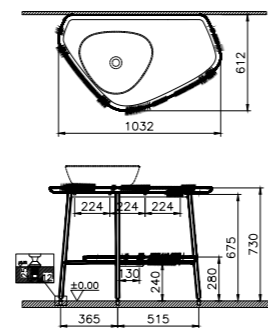

ОПИСАНИЕ ПРОДУКТА:

Керамическая столешница с полкой из Темного Дуба, левосторонняя, 100 см (Раковина и смеситель продаются отдельно)