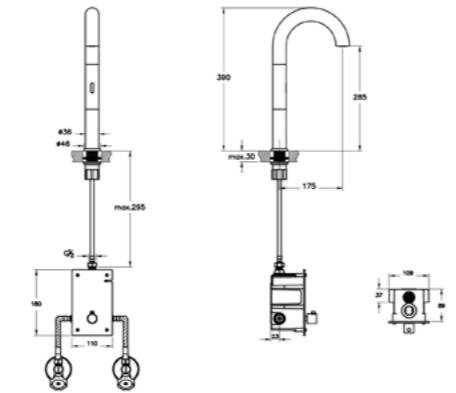

**ОПИСАНИЕ ПРОДУКТА:**

Высокий сенсорный смеситель для чаш

**КОД ПРОДУКТА:**

A42748 Хром  
 A4274839 Черный глянцевый

**ОПИСАНИЕ ПРОДУКТА:**

Настенный смеситель для раковины

**КОД ПРОДУКТА:**

A42690 Хром  
 A4269039 Черный глянцевый