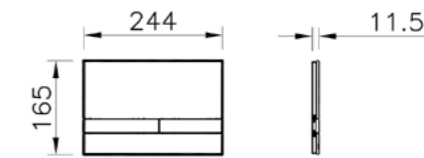

### SELECT

**ОПИСАНИЕ ПРОДУКТА:**  
Механическая панель смыва

**ТИП КОНТРОЛЯ:**  
Двойной смыв

**ВЕС:**  
0,5 кг

**МАТЕРИАЛ:**  
АБС пластик

**РАЗМЕР:**  
В: 165 мм Ш:244 мм Г: 8 мм

**СОВМЕСТИМ С:**  
Инсталляциями Vitra:  
коды 768, 765, 762