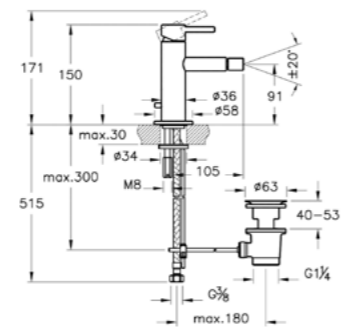

ОПИСАНИЕ ПРОДУКТА:

Смеситель для чаши, большой

КОД ПРОДУКТА:

A42559 Хром  
 A4255926 Медь  
 A4255934 Никель  
 A4255936 Черный матовый

ОПИСАНИЕ ПРОДУКТА:

Смеситель для биде с донным клапаном

**КОД ПРОДУКТА:**  
 A42582 Хром 3ТН  
 A4258226 Медь 3ТН  
 A4258234 Никель 3ТН  
 A4258236 Черный матовый 3ТН