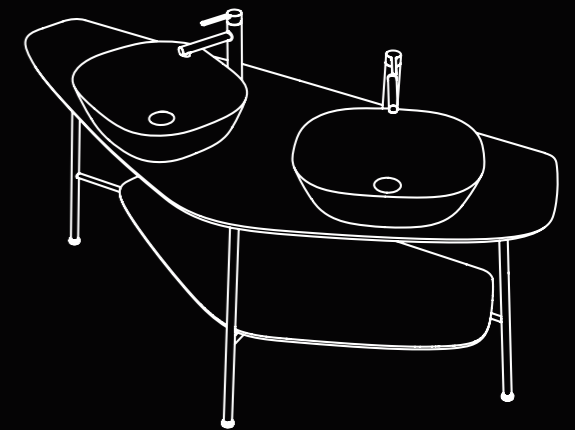

СООТВЕТСТВИЕ ЕВРОПЕЙСКИМ ТРЕБОВАНИЯМ

Наши продукты отвечают всем европейским требованиям по вопросам водосбережения (Класс А, использование 5 или менее литров воды).

Vitra Clean

Все наши продукты проходят особый процесс глазури, который увеличивает поверхностное натяжение, тем самым позволяя воде легко стекать с поверхности изделия.

Vitra Hygiene

Уникальный процесс глазури, разработанный компанией Vitra и применяемый как стандартный для всех наших керамических продуктов, предотвращает распространение и размножение микробов.

Rim-ex

Гладкая поверхность унитаза без ободка не имеет мест накопления микробов и грязи. Унитаз дольше остается чистым и не требует частой уборки.

Унитазы V-Care

Компания Vitra предлагает два вида унитазов-биде: V-care или Aquacare, чтобы удовлетворить все ваши потребности.

Многообразие дизайнов

Созданные в тесном сотрудничестве со всемирно-известными дизайнерами, эксклюзивные коллекции Vitra призваны отобразить все самое лучшее, что можно создать для ванной комнаты. В данном каталоге Вы найдете полный ассортимент нашей продукции, а также технические спецификации для всех коллекций, включая смесители, душевые системы и аксессуары.

Liquid	12
Plural	22
Voyage	34
Equal	44
Istanbul	60
Origin	66
Memoria	80
Memoria Infinit	88
Frame	92
Water Jewels	104
Outline	108