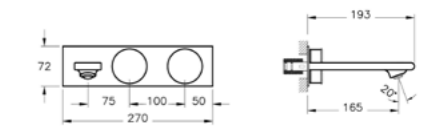

КОД ПРОДУКТА:
A4285157 Хром-Белый
A4285158 Хром-Черный

ОПИСАНИЕ ПРОДУКТА:
Встроенный смеситель для раковины

MP