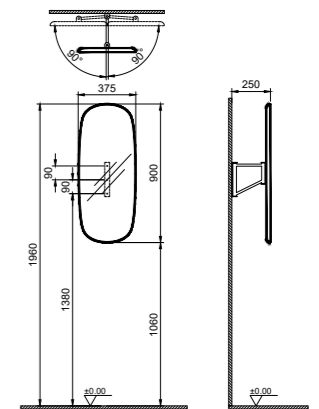

ОПИСАНИЕ ПРОДУКТА:

Зеркало поворотное, 35 см