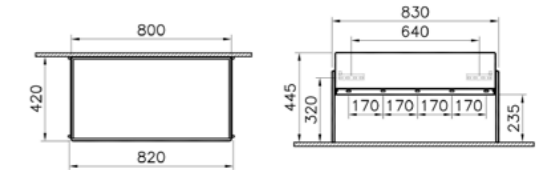

КОД ПРОДУКТА:
64109 Черный дуб
64110 Вяз

ОПИСАНИЕ ПРОДУКТА:
Низкий модуль с выдвижным ящиком, 80 см