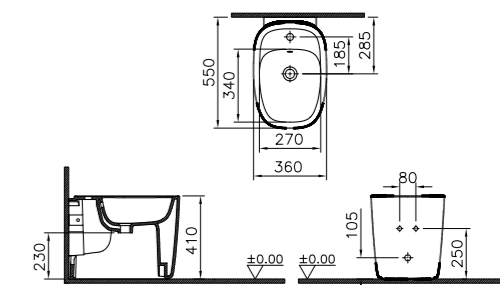

**КОД ПРОДУКТА:**

7831V403-0288 Белый  
 7831V401-0288 Белый матовый  
 7831V420-0288 Тауп матовый  
 7831V483-0288 Черный матовый

**ОПИСАНИЕ ПРОДУКТА:**

Подвесное биде, 55 см, (смеситель для биде не включен в комплект)

**КОД ПРОДУКТА:**

7816V403-0288 Белый  
 7816V401-0288 Белый матовый  
 7816V420-0288 Тауп матовый  
 7816V483-0288 Черный матовый

**ОПИСАНИЕ ПРОДУКТА:**

Напольное навесное биде, 55 см (смеситель для биде не входит в комплект)