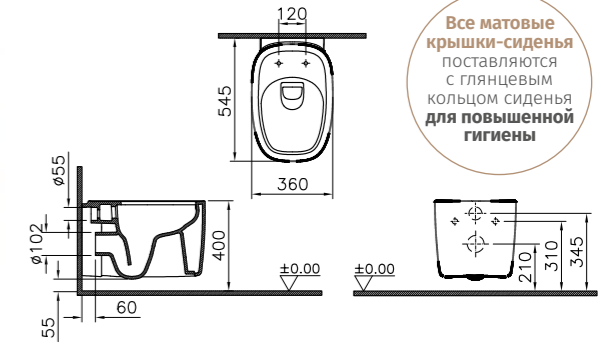

ОПИСАНИЕ ПРОДУКТА:

Подвесная чаша унитаза, 55 см