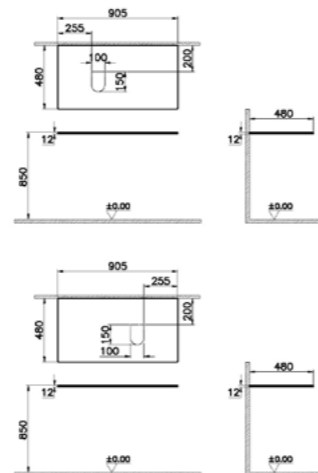

КОД ПРОДУКТА:
65673 Черный дуб, LSB
65674 Вяз, LSB
65675 Дуб, LSB

ОПИСАНИЕ ПРОДУКТА:
Модуль с выдвижными ящиками, 90 см
(Столешница, раковина и смеситель не включены в комплект и должны заказываться отдельно)

Смотри ниже совместимые столешницы

КОД ПРОДУКТА:
65857 Черный дуб LWP
65858 Вяз LWP
65859 Дуб LWP

ОПИСАНИЕ ПРОДУКТА:
Деревянная столешница, 0ТН, 90 см**

СОВМЕСТИМ С:
Модуль с выдвижными ящиками, 90 см
Черный дуб, LSB 65673
Вяз, LSB 65674
Дуб, LSB 65675

КОД ПРОДУКТА:
65712 Неолит LWP

ОПИСАНИЕ ПРОДУКТА:
Столешница из неолита, 0ТН, 90 см

СОВМЕСТИМ С:
Модуль с выдвижными ящиками, 90 см
Черный дуб, LSB 65673
Вяз, LSB 65674
Дуб, LSB 65675

КОД ПРОДУКТА:
65715 Неолит LWP

ОПИСАНИЕ ПРОДУКТА:
Столешница из неолита, 1ТН, 90 см

СОВМЕСТИМ С:
Модуль с выдвижными ящиками, 90 см
Черный дуб, LSB 65673
Вяз, LSB 65674
Дуб, LSB 65675

КОД ПРОДУКТА:
65710 Белый LWP
65711 Черный LWP

ОПИСАНИЕ ПРОДУКТА:
Столешница из стекла, 0ТН, 90 см

СОВМЕСТИМ С:
Модуль с выдвижными ящиками, 90 см
Черный дуб, LSB 65673
Вяз, LSB 65674
Дуб, LSB 65675

КОД ПРОДУКТА:
65713 Белый LWP
65714 Черный LWP

ОПИСАНИЕ ПРОДУКТА:
Столешница из стекла, 1ТН, 90 см

СОВМЕСТИМ С:
Модуль с выдвижными ящиками, 90 см
Черный дуб, LSB 65673
Вяз, LSB 65674
Дуб, LSB 65675

0ТН = Без отверстия под смеситель 1ТН = Одно отверстие под смеситель
LSB = Левосторонняя раковина RSB = Правосторонняя раковина
LWP = Позиция раковины слева RWP = Позиция раковины справа