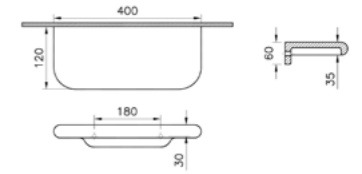

Liquid - Полки

КОД ПРОДУКТА:
7307B403-0155 Белый

ОПИСАНИЕ ПРОДУКТА:
Керамическая полка, 40 см