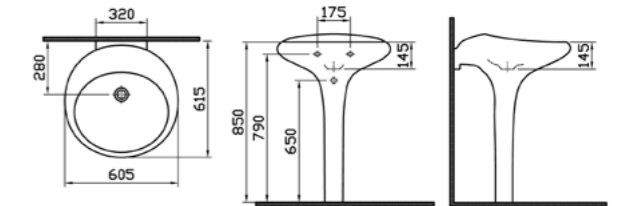

КОД ПРОДУКТА:
4251В403-0016 Белый ОТН
4251В470-0016 Черный ОТН

ОПИСАНИЕ ПРОДУКТА:
Напольная раковина без переливного отверстия, 60 см (Керамический донный клапан в комплекте)