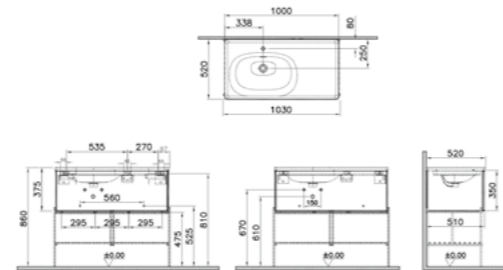

КОД ПРОДУКТА:
66522 Черный дуб
66523 Вяз

ОПИСАНИЕ ПРОДУКТА:

Напольный модуль с ассиметричной раковиной, металлические ножки, один выдвижной ящик, 100 см (смеситель продается отдельно)

СОВМЕСТИМ С:

Керамический донный клапан
Белый 6392L003-0159
Серый камень 6392L076-0159