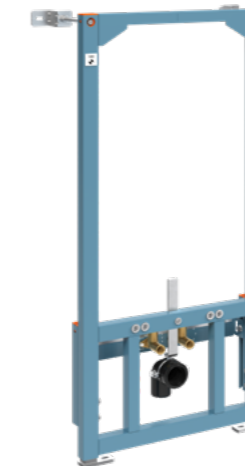

КОД ПРОДУКТА:
880-5800

ОПИСАНИЕ ПРОДУКТА:
Рама для подвешенного биде,
для стен из ГВЛ. Все крепежи в
комплекте (к стене и к полу)

СОВМЕСТИМ С:
Биде

ВЕС:
11.3 кг