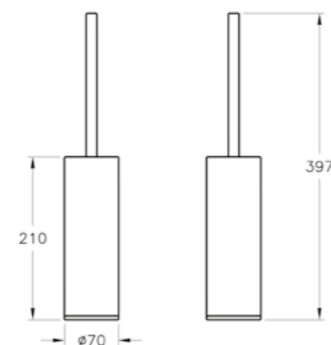

ОПИСАНИЕ ПРОДУКТА:

Отдельстоящий держатель для ершика