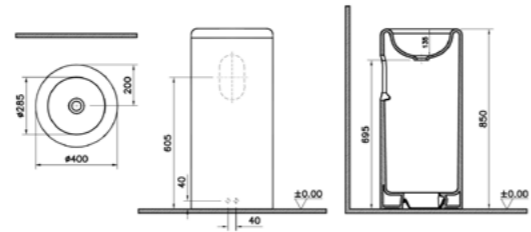

1. **КОД ПРОДУКТА:**
   7318В403-0016 Белый 0ТН

ОПИСАНИЕ ПРОДУКТА:
Раковина-моноблок без переливного отверстия, 40 см (донный клапан включен в комплект)