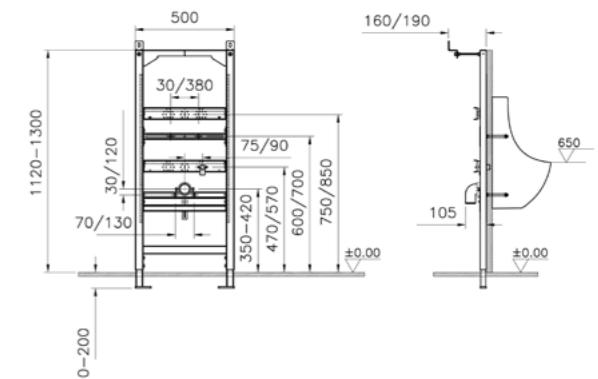

Рамы для раковин, биде и писсуаров

КОД ПРОДУКТА:
880-3800

ОПИСАНИЕ ПРОДУКТА:
Рама металлическая самонесущая
для писсуаров

СОВМЕСТИМ С:
Писсуар

ВЕС:
10.9 кг