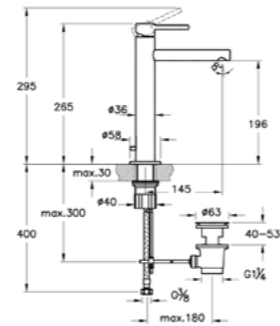

ОПИСАНИЕ ПРОДУКТА:

Смеситель для раковины,  
 с донным клапаном (короткий)

КОД ПРОДУКТА:

A42569 Хром  
 A4256926 Медь  
 A4256934 Никель  
 A4256936 Черный матовый

ОПИСАНИЕ ПРОДУКТА:

Смеситель для раковины  
 с донным клапаном (для чаш)