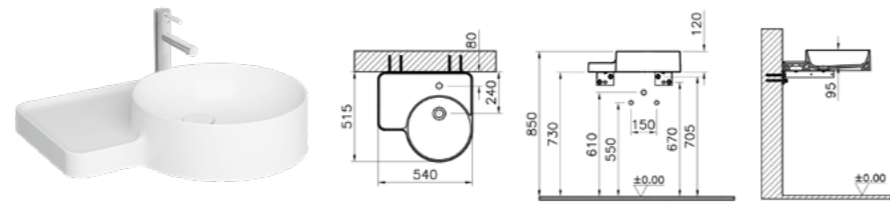

КОД ПРОДУКТА:
7222В403-0041 Белый, правосторонняя 1ТН
7223В403-0041 Белый, левосторонняя 1ТН

ОПИСАНИЕ ПРОДУКТА:
Раковина без переливного отверстия, 54 см (Керамический донный клапан в комплекте, смеситель продается отдельно)

СОВМЕСТИМ С:
кронштейн для настенного использования раковины, приобретается отдельно 325010