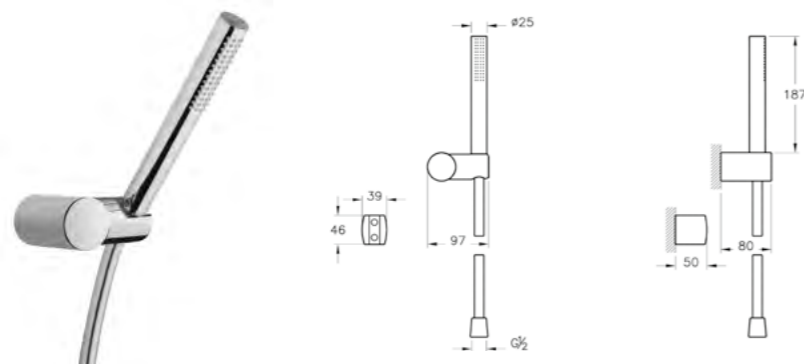

Ручные души и держатели - Душевые системы

КОД ПРОДУКТА:
A45543 Хром
A4554326 Медь
A4554334 Никель
A4554336 Черный матовый

ОПИСАНИЕ ПРОДУКТА:
Ручной душ Origin

Регулятор потока обеспечивает
максимальную скорость потока
12 л/мин.