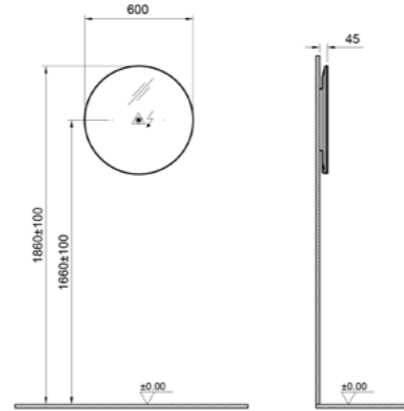

Equal - Зеркала

КОД ПРОДУКТА:
67041

ОПИСАНИЕ ПРОДУКТА:
Круглое зеркало с подсветкой,
60 см, сенсорный датчик включения
подсветки