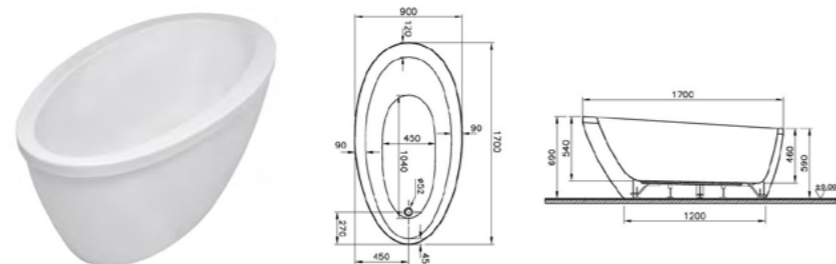

Silence

КОД ПРОДУКТА:
54300001000

ОПИСАНИЕ ПРОДУКТА:
Ванна акриловая 170x90 см (Включает
ножки, панель и слив-перелив)