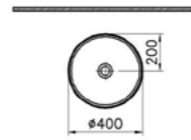

КОД ПРОДУКТА:
89001 ОТН

ОПИСАНИЕ ПРОДУКТА:
Круглая чаша без переливного
отверстия, 40см, минеральное литье
Infnit (Донный клапан включен в
комплект)