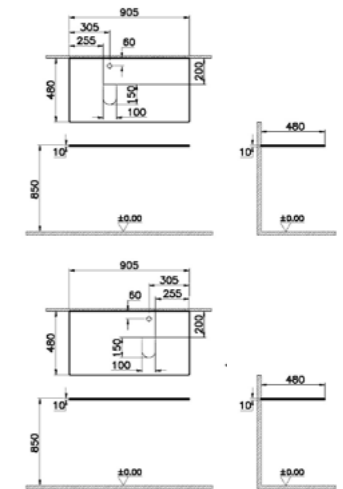

0ТН = Без отверстия под смеситель 1ТН = Одно отверстие под смеситель
LSB = Левосторонняя раковина RSB = Правосторонняя раковина
LWP = Позиция раковины слева RWP = Позиция раковины справа