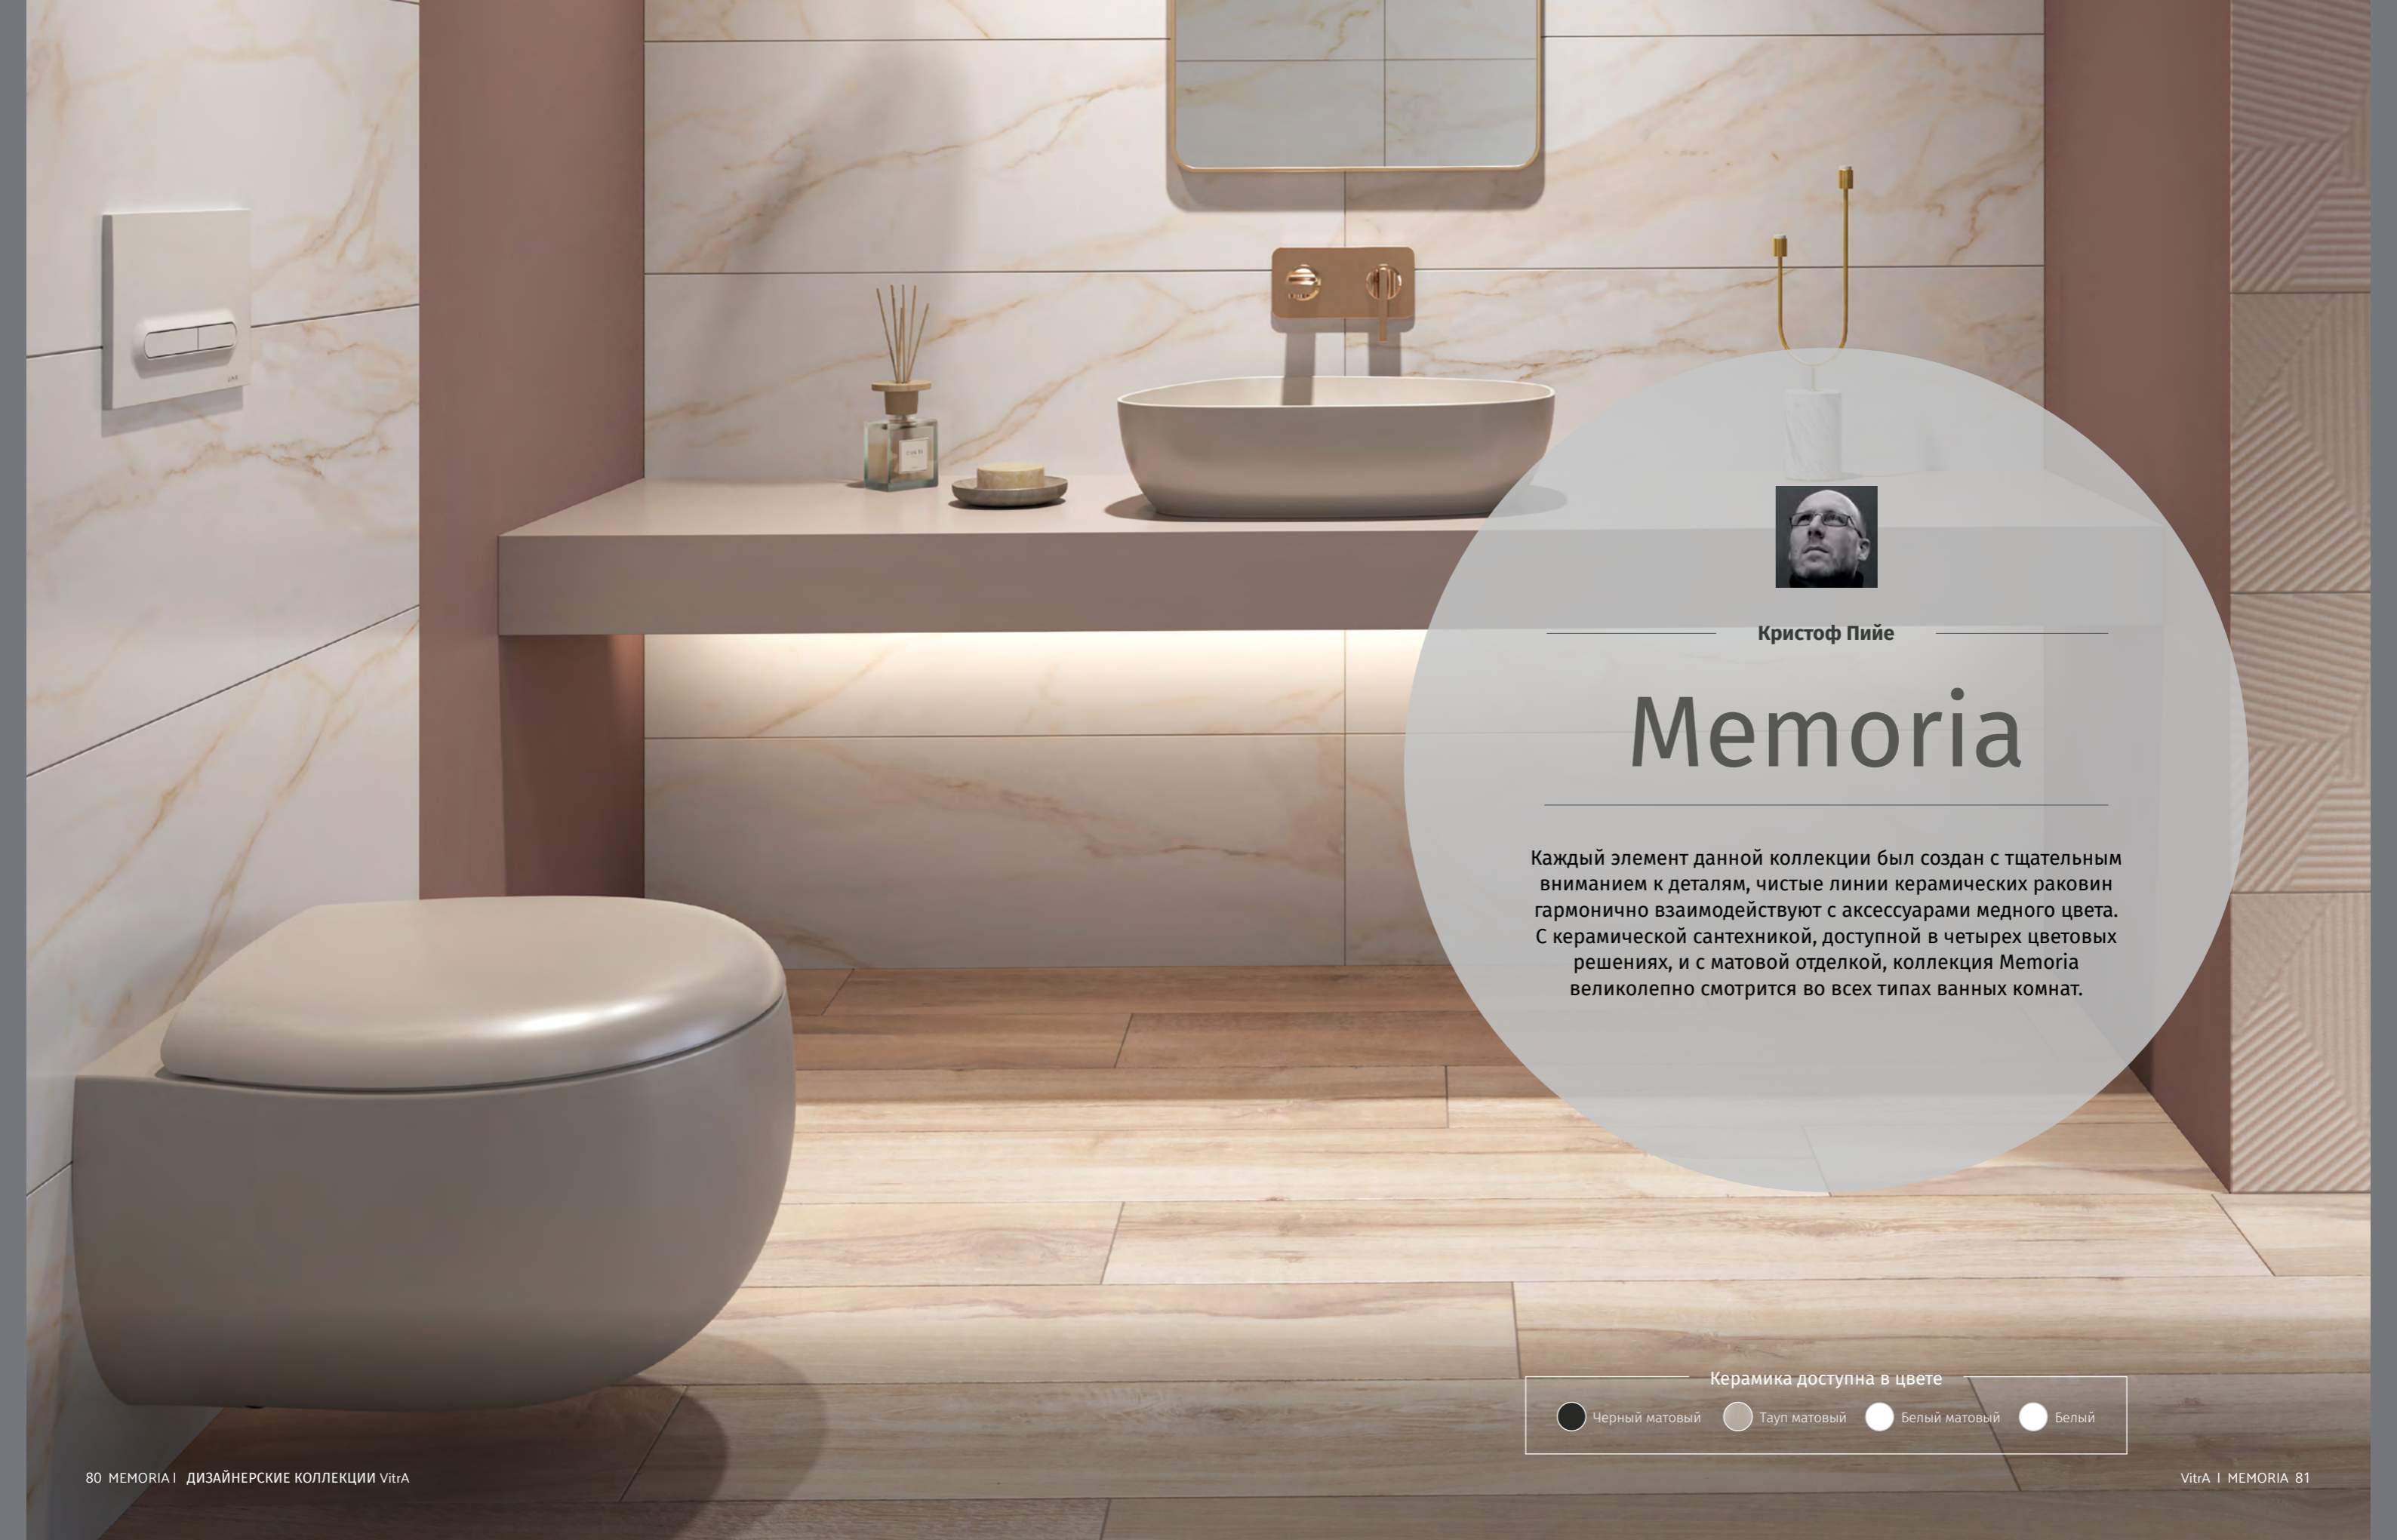

\*Доступна только в размере 120 см со сливным отверстием слева

\*\*Для того, чтобы раковина соответствовала мебельному модулю, отверстие для слива необходимо расширить по направлению назад

Модули Origin были созданы с мыслью об удобстве использования и хранения. Встроенные разделители и отделения выгодно отличаются от мягких ящиков для хранения, позволяя эффективно и просто организовать в ванной место для хранения необходимых вещей.