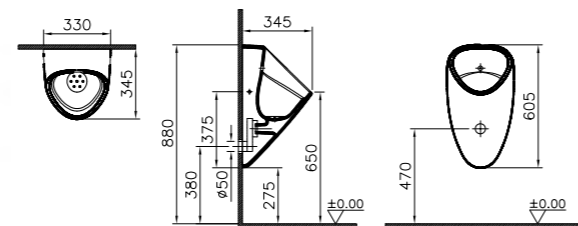

КОД ПРОДУКТА:

7808V003-5330 Белый
7808V001-5330 Белый матовый
7808V020-5330 Тауп матовый
7808V083-5330 Черный матовый

ОПИСАНИЕ ПРОДУКТА:

Писсуар с встроенным смывным механизмом, питание от батареек