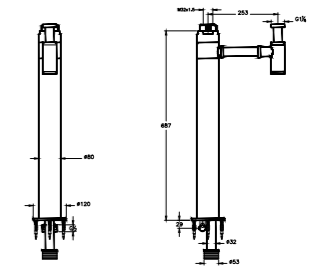

ОПИСАНИЕ ПРОДУКТА:

Напольный сифон, длинный