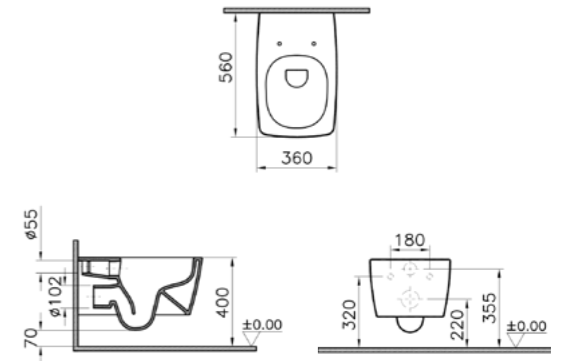

КОД ПРОДУКТА:

5707B403-0001 Белый 1ТН
5707B420-0001 Тауп матовый 1ТН

ОПИСАНИЕ ПРОДУКТА:

Мебельная раковина, с переливным отверстием, 60 см (Донный клапан не включен в комплект, Сифон продается отдельно)

СОВМЕСТИМ С:

Керамический донный клапан
Белый 6392L403-0159
Тауп матовый 6392L420-0159

КОД ПРОДУКТА:

5708B403-0001 Белый 1ТН
5708B420-0001 Тауп матовый 1ТН

ОПИСАНИЕ ПРОДУКТА:

Мебельная раковина с переливным отверстием, 80 см (Донный клапан не включен, Сифон продается отдельно)

СОВМЕСТИМ С:

Керамический донный клапан
Белый 6392L403-0159
Тауп матовый 6392L420-0159

КОД ПРОДУКТА:

5709B403-0001 Белый 1ТН
5709B420-0001 Тауп матовый 1ТН

ОПИСАНИЕ ПРОДУКТА:

Мебельная раковина с переливным отверстием, 100 см (Донный клапан не включен, Сифон продается отдельно)

СОВМЕСТИМ С:

Керамический донный клапан
Белый 6392L403-0159
Тауп матовый 6392L420-0159

КОД ПРОДУКТА:

77672B003-0075 Белый
7672B003-1687 Белый, Vitra Fresh и Vitra Flush
7672B003-1684 Белый, Vitra Fresh
7672B001-0101 Белый матовый
7672B070-0101 Черный
7672B083-0101 Черный матовый
7672B020-0101 Тауп матовый

ОПИСАНИЕ ПРОДУКТА:

Навесной унитаз, Rim-ex

СОВМЕСТИМ С:

Сидение для унитаза 90-003-001
Сидение для унитаза с плавным закрытием 90-003-009
Тонкое сидение для унитаза с плавным закрытием 122-003-009
Тонкое сидение для унитаза с плавным закрытием и быстрым снятием 122-003R009
Белый 122-001R009
Белый матовый 122-070R009
Черный 122-083R009
Черный матовый 122-020R009

RIM-EX

Все матовые крышки-сиденья поставляются с глянцевым кольцом сиденья для повышенной гигиены

КОД ПРОДУКТА: