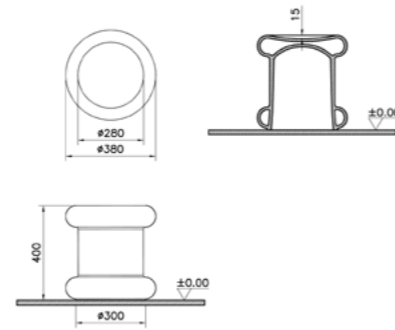

Liquid - Мебель

КОД ПРОДУКТА:
7326B403-0155 Белый

ОПИСАНИЕ ПРОДУКТА:
Керамический пуф