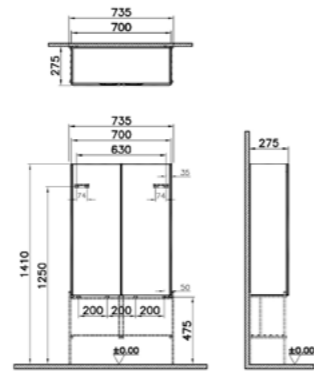

КОД ПРОДУКТА:
66530 Черный дуб
66531 Вяз

ОПИСАНИЕ ПРОДУКТА:
Высокий модуль с дверцами,
металлические ножки, 70 см