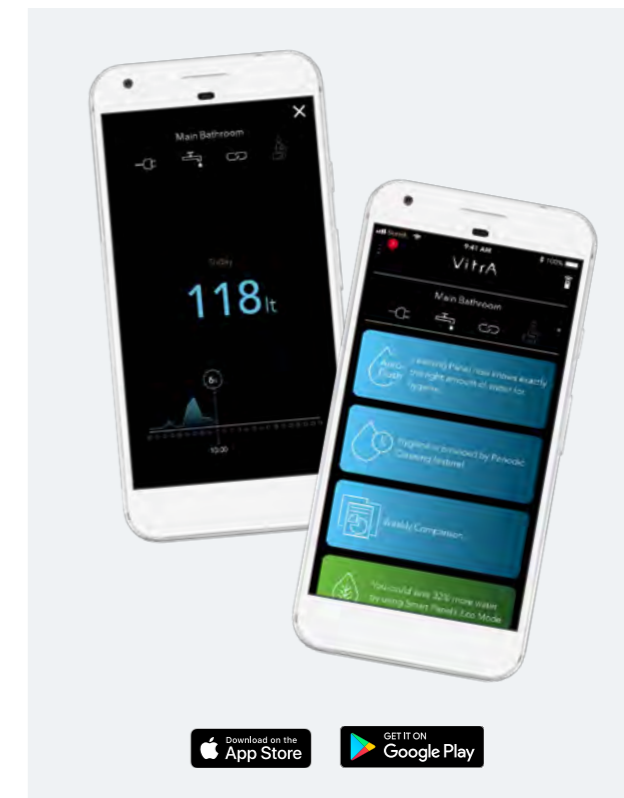

***742 панели должны использоваться со стандартными инсталляциями (762), панели 740 и 748 должны использоваться с тонкими инсталляциями (768)

Умная панель

Используя новейшие цифровые сенсорные технологии, мы создали самый гигиеничный и эффективный из доступных смывов.

По мере развития цифрового дома Vitra объединила интеллектуальные технологии с водосберегающим дизайном в современной и элегантной панели смыва, совместимой с настенными рамами Vitra.

Приложение V-Care Умная Панель

Система Smart Panel может быть синхронизирована с мобильным телефоном владельца через приложение Vitra, позволяя пользователю удаленно смывать воду и просматривать данные об использовании своего унитаза. Регулярная отчетность приложения позволяет домохозяйствам видеть свое еженедельное потребление воды и определять, как они могут быть более эффективными.

Легкий уход

Интеллектуальная панель Vitra имеет три варианта промывки - полную промывку, половинную промывку и периодическую промывку, что позволяет пользователю контролировать расход воды. Разработанный с учетом гигиены, новый режим периодической промывки можно настроить на регулярное промывание чаши, сводя к минимуму риск накопления грязи и пятен и сохраняя трубы для сточных вод чистыми. Также доступен режим автоматической промывки, обеспечивающий оптимальный объем воды в соответствии с каждой промывкой.

Для всей семьи

В качестве меры предосторожности и защиты от детей интеллектуальная панель для смыва может быть заблокирована.

Умная панель

КОД ПРОДУКТА:
742-1501 Для 762 стандартных инсталляций
748-1501 Для 768 тонких инсталляций

ОПИСАНИЕ ПРОДУКТА:

Умная панель, Электронная панель смыва

СОВМЕСТИМ С:
Комплект для установки электронного механизма 300-1028