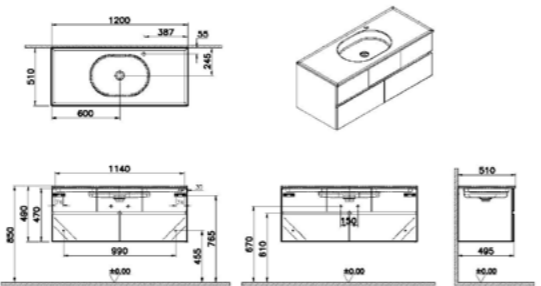

ОПИСАНИЕ ПРОДУКТА:

Модуль с керамической раковиной,
120 см, отверстие справа

Включает раковину 7009B003-0294

Донный клапан включен в комплект.
Сифон заказывается отдельно.

Рекомендовано использовать фильтр
6606583YP