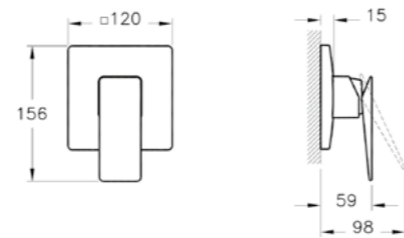

КОД ПРОДУКТА:
A42396 Хром

ОПИСАНИЕ ПРОДУКТА:
Встроенный смеситель для душа