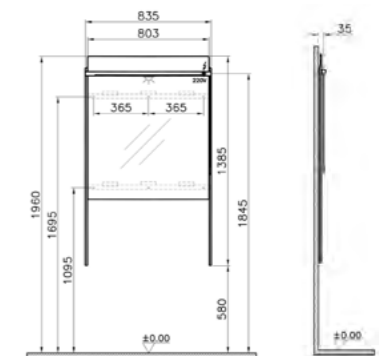

КОД ПРОДУКТА:
64105

ОПИСАНИЕ ПРОДУКТА:
Зеркало с подсветкой, 80 см, LED
подсветка включается с помощью
шнура