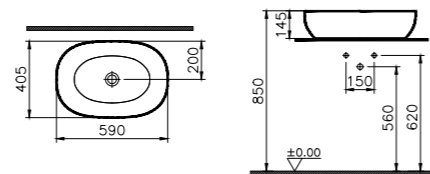

КОД ПРОДУКТА:
5654В403-0016 Белый ОТН
5654В401-0016 Белый матовый ОТН
5654В470-0016 Черный ОТН
5654В483-0016 Черный матовый ОТН

ОПИСАНИЕ ПРОДУКТА:
Квадратная врезная чаша без переливного отверстия, 59 см (Донный клапан не включен в комплект)

СОВМЕСТИМ С:
Керамический донный клапан
Белый 6392L403-0159
Белый матовый 6392L401-0159
Черный 6392L470-0159
Черный матовый 6392L483-0159