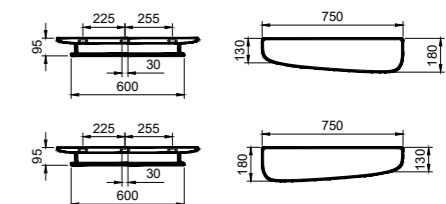

ОПИСАНИЕ ПРОДУКТА:

Полка с держателем для полотенец, 70 см