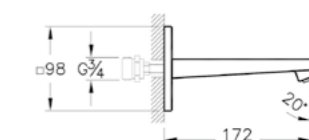

КОД ПРОДУКТА:
A42397 Хром

ОПИСАНИЕ ПРОДУКТА:
Излив для ванны