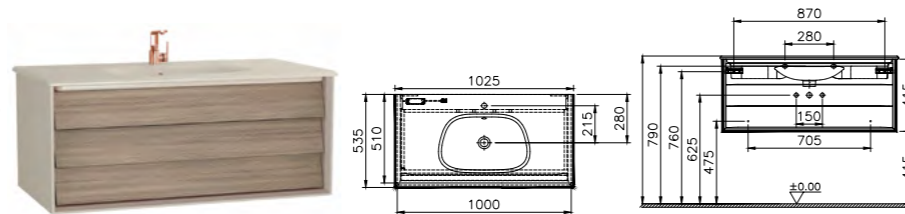

**КОД ПРОДУКТА:**

- 61266 Белый матовый
- 61267 Черный матовый
- 61268 Тауп матовый

**ОПИСАНИЕ ПРОДУКТА:**

Открытый модуль, 30 см

**КОД ПРОДУКТА:**

- 61228 Белый матовый/Золотистый дуб с белой раковиной 1ТН
- 61229 Черный матовый /Черный дуб с белой раковиной 1ТН
- 61230 Тауп матовый/Мосча Oak С белой раковиной 1ТН
- 61231 Тауп матовый/Дуб Мокко с раковиной Тауп 1ТН