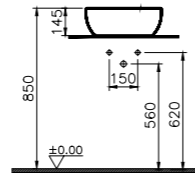

**КОД ПРОДУКТА:**

5992B403-0016 Белый  
 5992B401-0016 Белый матовый  
 5992B420-0016 Тауп матовый  
 5992B483-0016 Черный матовый

**ОПИСАНИЕ ПРОДУКТА:**

Круглая настольная чаша без переливного отверстия, 40 см (Донный клапан в комплекте)