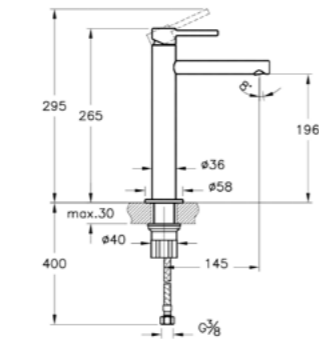

ОПИСАНИЕ ПРОДУКТА:

Смеситель для раковины с донным клапаном

КОД ПРОДУКТА:

A42557 Хром  
 A4255726 Медь  
 A4255734 Никель  
 A4255736 Черный матовый

ОПИСАНИЕ ПРОДУКТА:

Смеситель для чаши

КОД ПРОДУКТА:

A42558 Хром  
 A4255826 Медь  
 A4255834 Никель  
 A4255836 Черный матовый