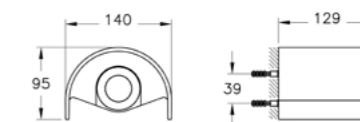

ОПИСАНИЕ ПРОДУКТА:

Держатель для ершика подвесной

КОД ПРОДУКТА:

A44888 Хром  
A4488826 Медь  
A4488834 Никель  
A4488836 Черный матовый

ОПИСАНИЕ ПРОДУКТА:

Держатель для туалетной бумаги, с крышкой

КОД ПРОДУКТА: