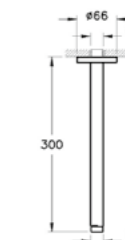

ОПИСАНИЕ ПРОДУКТА:

Универсальный потолочный кронштейн, длинный