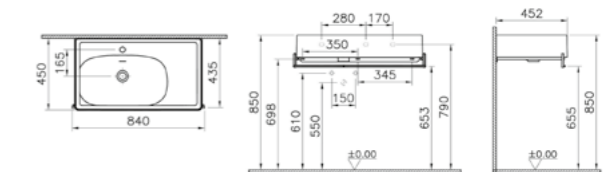

КОД ПРОДУКТА:
64083 Белый 1ТН
66054 Серый камень 1ТН

ОПИСАНИЕ ПРОДУКТА:
Раковина с держателем для полотенца и переливным отверстием, 80 см (смеситель продается отдельно)

СОВМЕСТИМ С:
Керамический донный клапан
Белый 6392L003-0159
Серый камень 6392L076-0159