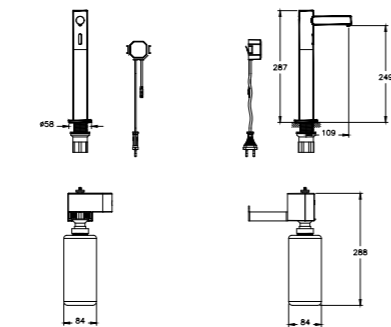

ОПИСАНИЕ ПРОДУКТА:

Настольный сенсорный диспенсер для жидкого мыла, высокий, питание от батарей