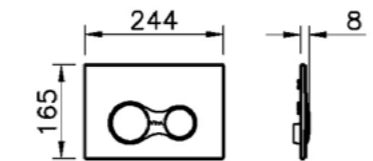

### SIRIUS

**ОПИСАНИЕ ПРОДУКТА:**  
Механическая панель смыва

**ТИП КОНТРОЛЯ:**  
Двойной смыв

**ВЕС:**  
0,5 кг

**МАТЕРИАЛ:**  
АБС пластик

**РАЗМЕР:**  
В: 165 мм Ш:244 мм Г: 8 мм

**СОВМЕСТИМ С:**  
Инсталляциями Vitra:  
коды 768, 765, 762