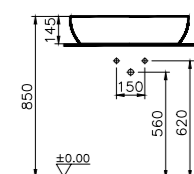

ОПИСАНИЕ ПРОДУКТА:

Настольная чаша TV-формы без переливного отверстия, 63 см (Донный клапан в комплекте)