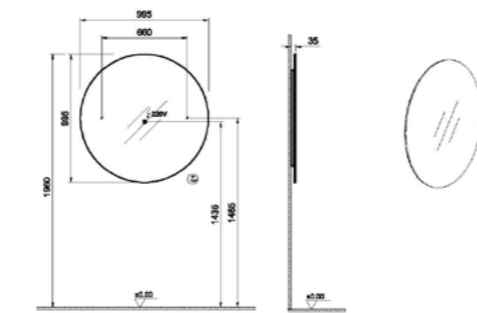

КОД ПРОДУКТА:
67043

ОПИСАНИЕ ПРОДУКТА: :
Круглое зеркало с подсветкой,
110 см, сенсорный датчик включения
подсветки