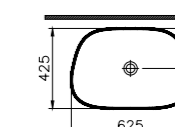

ОПИСАНИЕ ПРОДУКТА:

Настольная чаша TV-формы без переливного отверстия, 63 см (Донный клапан в комплекте)