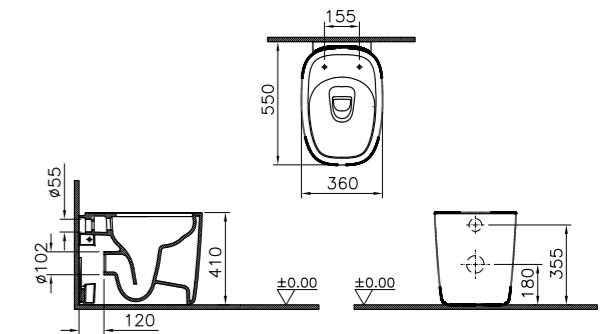

**ОПИСАНИЕ ПРОДУКТА:**

Напольная чаша унитаза, подвесная, 55 см

**СОВМЕСТИМ С:**

Сидение для унитаза с плавным закрыванием, с хромовыми петлями

- |                |             |
|----------------|-------------|
| Белый          | 126-003-009 |
| Белый матовый  | 126-001-009 |
| Тауп матовый   | 126-020-009 |
| Черный матовый | 126-083-009 |