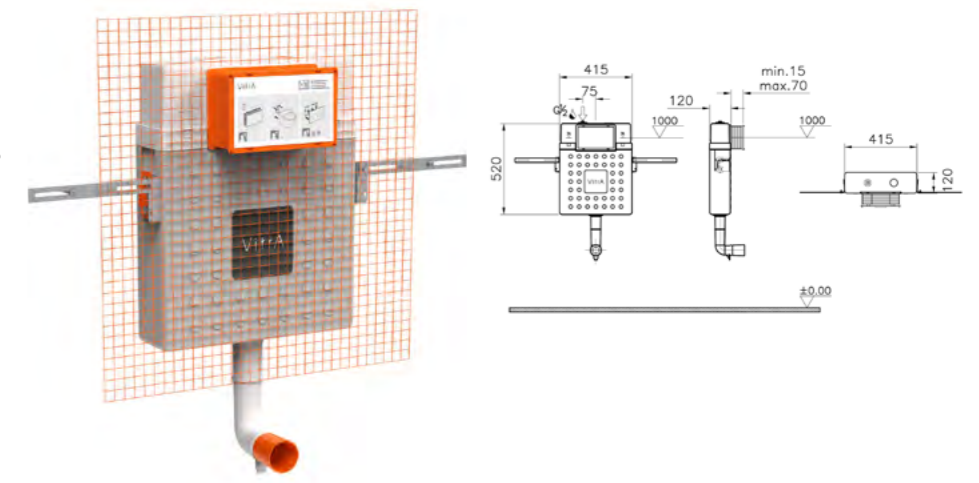

**ОБЪЕМ ВОДЫ:**  
3/6 литров

**ВЕС:**  
14.5 кг

**СОВМЕСТИМ С:**  
Только механические панели, за исключением Select, Origin и Liquid.