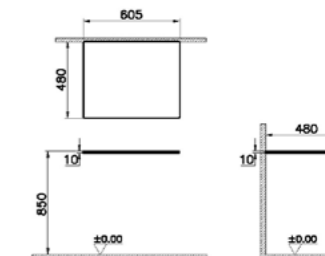

**СОВМЕСТИМ С:**

Столешница, 60см  
Белый 65757  
Черный 65758  
Черный дуб 65942  
Вяз 65943  
Дуб 65944  
Неолит 65759

**КОД ПРОДУКТА:**

65757 Белый  
65758 Черный

**ОПИСАНИЕ ПРОДУКТА:**

Столешница из стекла для бокового модуля размером 60 см