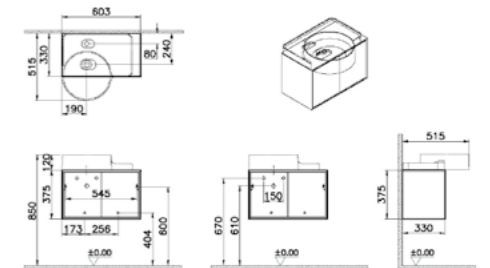

КОД ПРОДУКТА:
62432 Белый матовый и натуральный дуб
62433 Песочный и серо-коричневый

ОПИСАНИЕ ПРОДУКТА:
Модуль для накладной раковины,
с дверцами, 60 см (Раковина не
включена в комплект, смеситель
продается отдельно)

СОВМЕСТИМ С:
Раковина без переливного отверстия.
54 см
1ТН, LSB 7222В403-0041
1ТН, RSB 7223В403-0041

Раковина без переливного отверстия,
70 см
1ТН 7224В403-0041
(Керамический донный клапан входит в
комплект во всех вариантах)