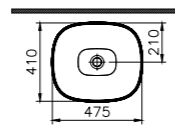

ОПИСАНИЕ ПРОДУКТА:

Квадратная настольная чаша без переливного отверстия, 48 см (Донный клапан в комплекте)