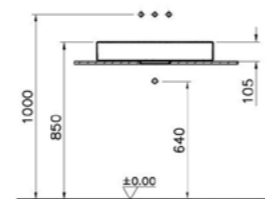

КОД ПРОДУКТА:
89003 ОТН

ОПИСАНИЕ ПРОДУКТА:
Прямоугольная чаша без переливного
отверстия, 63 см, минеральное литье
Infnit (Донный клапан включен в
комплект)