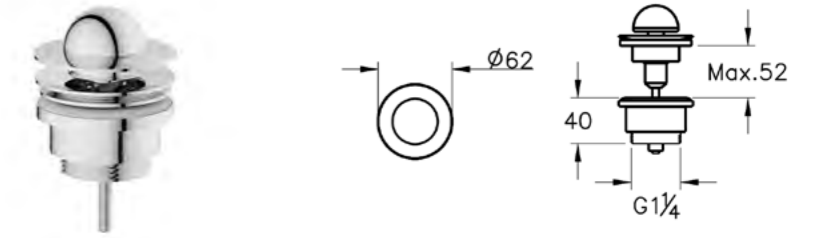

Сифоны и донные клапаны

КОД ПРОДУКТА:
A45169 Хром
A4516939 Черный глянцевый

ОПИСАНИЕ ПРОДУКТА:
Донный клапан