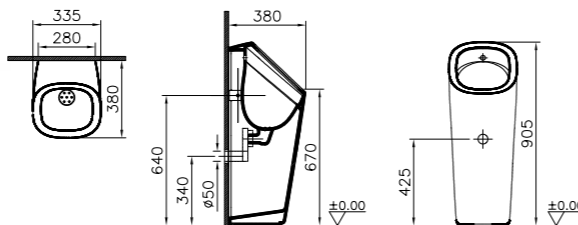

ОПИСАНИЕ ПРОДУКТА:

Писсуар-моноблок с встроенным смывным механизмом, питание от сети.