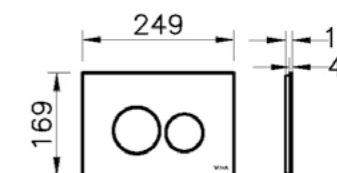

### ORIGIN

**ОПИСАНИЕ ПРОДУКТА:**  
Механическая панель смыва

**ТИП КОНТРОЛЯ:**  
Двойной смыв

**ВЕС:**  
0,5 кг

**МАТЕРИАЛ:**  
Стекло

**РАЗМЕР:**  
В: 169 мм Ш: 249 мм Г: 10 мм

**СОВМЕСТИМ С:**  
Инсталляциями Vitra:  
коды 748, 742