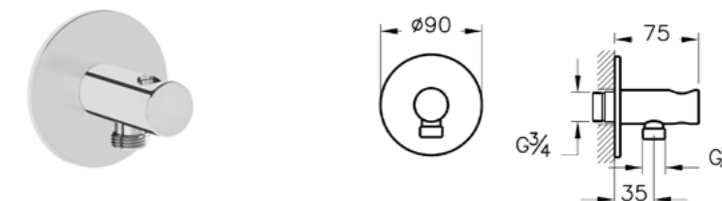

КОД ПРОДУКТА:
A42625 Хром
A4262523 Золото
A4262526 Медь
A4262534 Никель
A4262536 Черный матовый

ОПИСАНИЕ ПРОДУКТА:
Выход на ручной душ с держателем