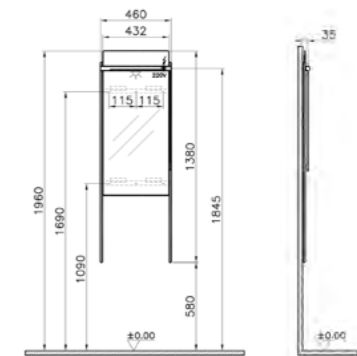

КОД ПРОДУКТА:
64103

ОПИСАНИЕ ПРОДУКТА:
Зеркало с подсветкой, 40 см, LED
подсветка включается с помощью
шнура