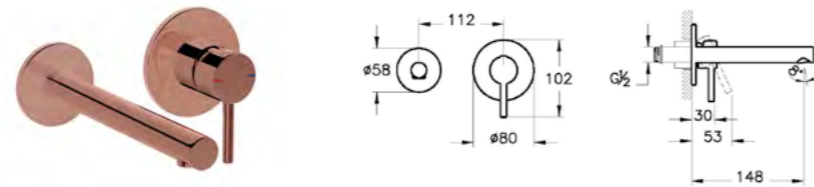

КОД ПРОДУКТА:
A42581 Хром 2ТН
A4258126 Медь 2ТН
A4258134 Никель 2ТН
A4258136 Черный матовый 2ТН

ОПИСАНИЕ ПРОДУКТА:
Встроенный смеситель для раковины, настенный