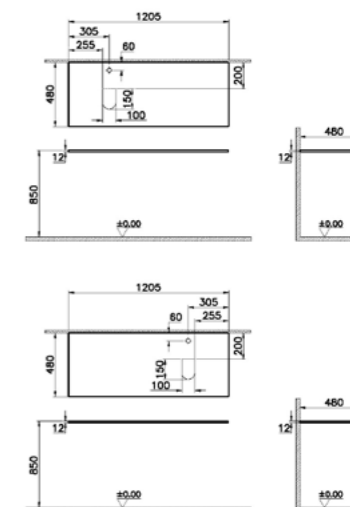

КОД ПРОДУКТА:
65722 Белый LWP
65723 Черный LWP
65728 Белый RWP
65729 Черный RWP

ОПИСАНИЕ ПРОДУКТА:
Столешница из стекла, 0ТН, 120 см**