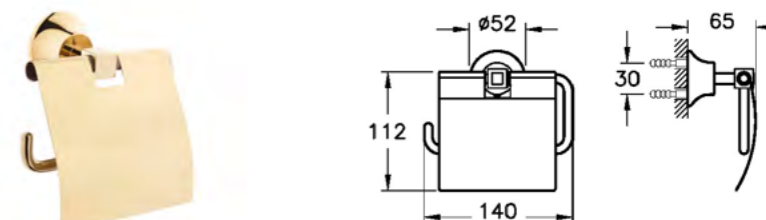

ОПИСАНИЕ ПРОДУКТА:

Крючок для халатов, двойной

КОД ПРОДУКТА:

A44422 Хром  
A4442226 Медь  
A4442223 Золото

ОПИСАНИЕ ПРОДУКТА:

Держатель для туалетной бумаги с крышкой

КОД ПРОДУКТА:

A44424 Хром  
A4442426 Медь  
A4442423 Золото