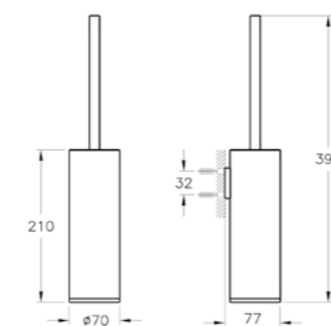

ОПИСАНИЕ ПРОДУКТА:

Держатель для ершика подвесной