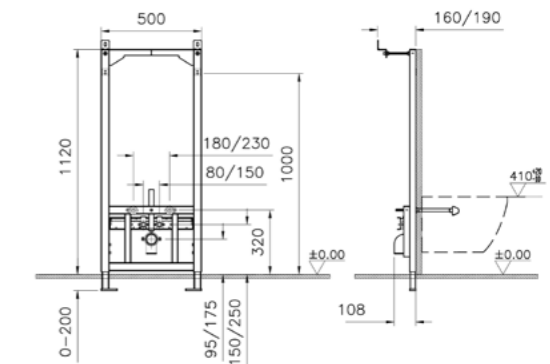

КОД ПРОДУКТА:
880-5800

ОПИСАНИЕ ПРОДУКТА:
Рама для подвешенного биде,
для стен из ГВЛ. Все крепежи в
комплекте (к стене и к полу)

СОВМЕСТИМ С:
Биде

ВЕС:
11.3 кг