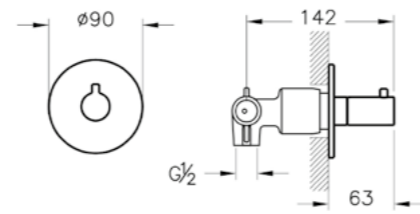

**КОД ПРОДУКТА:**  
 A42857 Хром  
 A4285726 Медь  
 A4285734 Никель  
 A4285736 Черный матовый

**ОПИСАНИЕ ПРОДУКТА:**  
 Встроенный дивертор, на 2 направления

C2

**КОД ПРОДУКТА:**  
 A42859 Хром  
 A4285926 Медь  
 A4285934 Никель  
 A4285936 Черный матовый