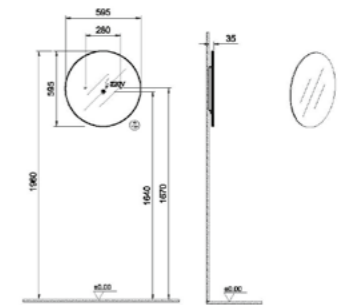

КОД ПРОДУКТА:  
67012

ОПИСАНИЕ ПРОДУКТА:  
Зеркало, 100 см, с LED подсветкой

КОД ПРОДУКТА:  
67013

ОПИСАНИЕ ПРОДУКТА:  
Зеркало, 120 см, с LED подсветкой

КОД ПРОДУКТА:  
67041

ОПИСАНИЕ ПРОДУКТА:  
Зеркало круглое, 60 см, с LED подсветкой