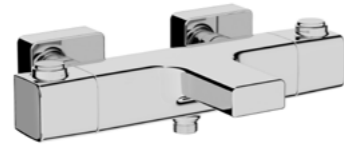

КОД ПРОДУКТА:
A47159EXP Хром

ОПИСАНИЕ ПРОДУКТА:
Термостатный смеситель для ванны
AquaHeat SS3