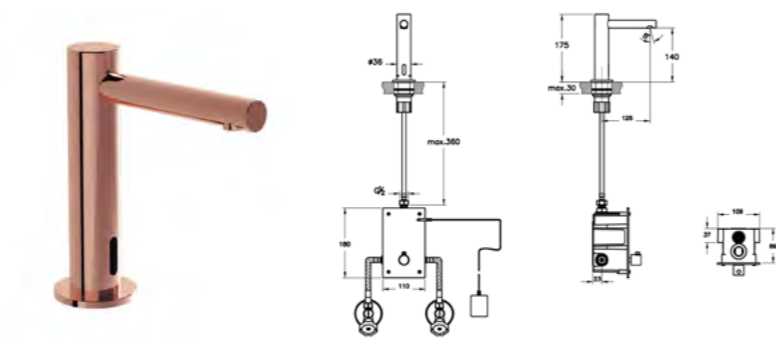

Сенсорные смесители для раковины

КОД ПРОДУКТА:

A47213 Хром
A4721326 Медь
A4721334 Никель
A4721336 Черный матовый

ОПИСАНИЕ ПРОДУКТА:

Сенсорный смеситель Origin для раковины, питание от сети

КОД ПРОДУКТА:

A47214 Хром
A4721426 Медь
A4721434 Никель
A4721436 Черный матовый