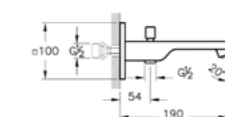

### ОПИСАНИЕ ПРОДУКТА:

Излив для ванны Memozia (с переключателем на ручной душ)