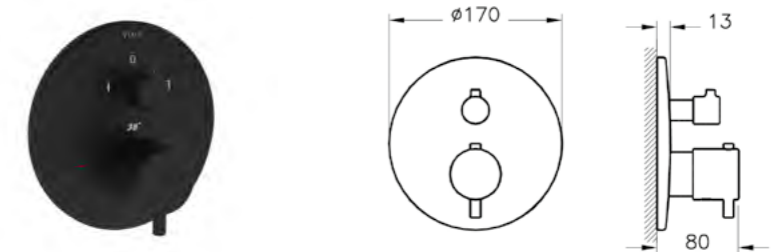

КОД ПРОДУКТА:
A42671 Хром
A4267126 Медь
A4267134 Никель
A4267136 Черный матовый

ОПИСАНИЕ ПРОДУКТА:
Встроенный термостатический смеситель для душа, на 2 направления