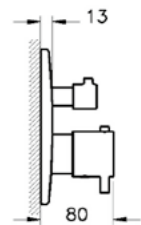

Выбор подходящей душевой системы с V-Box

В независимости от того, ищите ли Вы квадратный или круглый дизайн, компания Vitra представляет ассортимент, подходящий для любой ванной комнаты.

После укладки плитки, часть короба обрезается на нужную глубину и после устанавливается необходимая сантехника.

V-Box можно использовать для любых видов смесителей (на одно, два или три направления). Тот факт, что V-Box можно использовать с внешними частями коллекций Origin, Suit и Aquascontrol, дает покупателю огромную возможность выбора.

V1 Этот значок указывает на продукт, совместимый с V-Box.

	Смесители для ванны	Смесители для душа	Термостатические смесители для ванны/душа (Одно направление)	Термостатические смесители для ванны/душа (Несколько направлений)	Термостатические переключатели	Доступные цвета
Brava						
Origin						
Aqua Control						
Aqua Heat						

Required concealed part

V1

КОД ПРОДУКТА:
A42806

ОПИСАНИЕ ПРОДУКТА:
Внутренняя часть V-Box

Встраиваемые термостатические смесители - Душевые системы

КОД ПРОДУКТА:
A42672 Хром
A4267226 Медь
A4267234 Никель
A4267236 Черный матовый

ОПИСАНИЕ ПРОДУКТА:
Встраиваемый термостатический смеситель для душа Origin

СОВМЕСТИМ С:
Внутренняя часть V-Box A42806

КОД ПРОДУКТА:
A47115EXP Хром

ОПИСАНИЕ ПРОДУКТА:
Встраиваемый смеситель для душа AquaHeat R2

Требуемые скрытые части

B3

КОД ПРОДУКТА:
A47116

ОПИСАНИЕ ПРОДУКТА:
Внутренняя часть, используется для смесителей A47115EXP