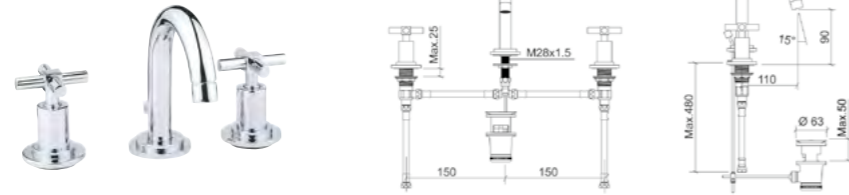

КОД ПРОДУКТА:
A40877EXP Хром 3TH
A4087723EXP Золото 3TH
A4087726EXP Медь 3TH

ОПИСАНИЕ ПРОДУКТА:
Смеситель для раковины с донным клапаном