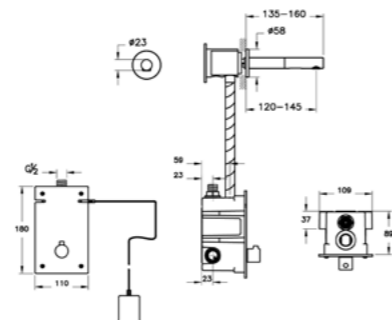

КОД ПРОДУКТА:
A47110 Хром
A4711026 Медь
A4711034 Никель
A4711036 Черный матовый

ОПИСАНИЕ ПРОДУКТА:
Сенсорный смеситель для раковины,
Настенный, короткий, питание от сети

Variable spout length

КОД ПРОДУКТА:
A47111 Хром
A4711126 Медь
A4711134 Никель
A4711136 Черный матовый

ОПИСАНИЕ ПРОДУКТА:
Сенсорный смеситель для раковины,
настенный, длинный, питание от сети