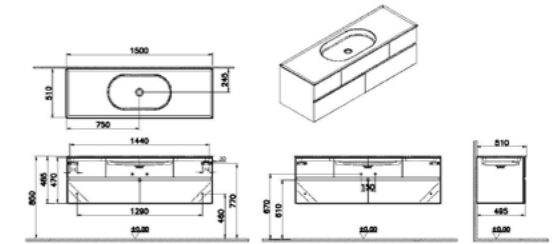

ОПИСАНИЕ ПРОДУКТА:

Модуль с керамической раковиной,
150 см

Включает раковину 5711B403-0016

Донный клапан включен в комплект.

Сифон заказывается отдельно.
Рекомендовано использовать фильтр
6606583YP