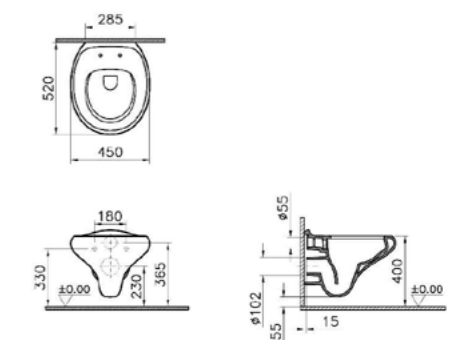

КОД ПРОДУКТА:
4518В403-0075 Белый
4518В470-0075 Черный

ОПИСАНИЕ ПРОДУКТА:
Подвесной унитаз, Rim-ex, 52 см

СОВМЕСТИМ С:
Сидение для унитаза, плавное закрытие
Белый 166-003-109
Черный 166-070-109