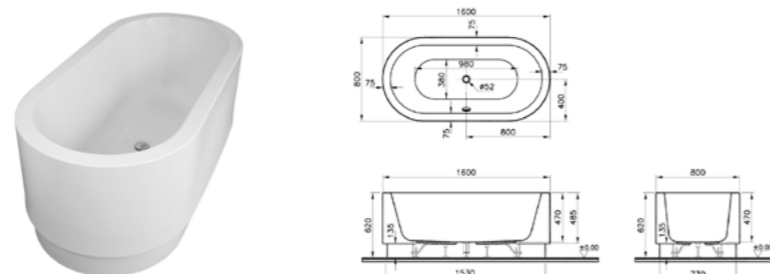

Cocoon

КОД ПРОДУКТА:
54310001000

ОПИСАНИЕ ПРОДУКТА:
Ванна акриловая 160x80 см (Включает
ножки, панель и слив-перелив)