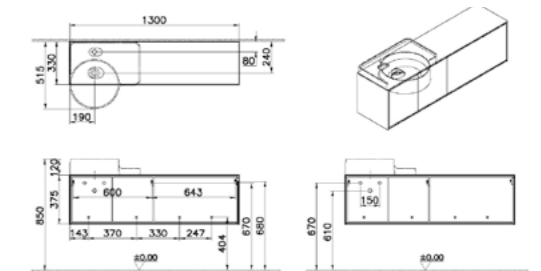

КОД ПРОДУКТА:
62406 Белый матовый и натуральный дуб,
левосторонний
62407 Песочный и серо-коричневый,
левосторонний

ОПИСАНИЕ ПРОДУКТА:
Модуль для накладной раковины,
с дверцами и выдвигаемым ящиком, 130 см
(Раковина не включена в комплект,
смеситель продается отдельно)

СОВМЕСТИМ С:
Раковина без переливного отверстия.
54 см
1ТН, левосторонний 7223В403-0041
Раковина без переливного отверстия,
70 см
1ТН 7224В403-0041
(Керамический донный клапан входит
в комплект во всех вариантах)