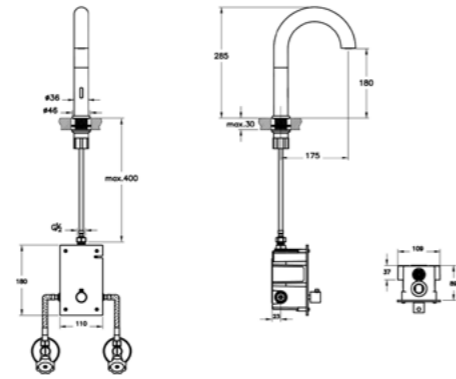

КОД ПРОДУКТА:

A42788 Питание от сети Хром
A427839 Питание от сети Черный
глянцевый
A42787 Питание от батареи Хром
A4278739 Питание от батареи Черный
глянцевый

ОПИСАНИЕ ПРОДУКТА:

Сенсорный смеситель для раковины

КОД ПРОДУКТА:

A42789 Питание от сети Хром
A4278939 Питание от сети Черный
глянцевый
A42774 Питание от батареи Хром
A4277439 Питание от батареи Черный
глянцевый