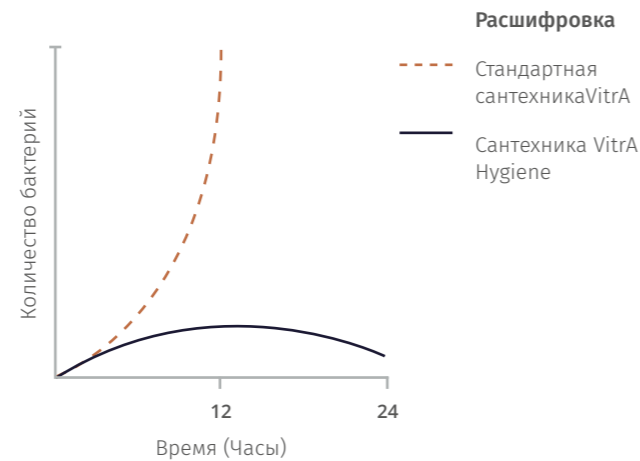

Инновации Vitra

Мы перечислили некоторые из дополнительных примеров того, как компания Vitra делает дополнительные инвестиции в отличный дизайн продукта, с целью сделать ванную комнату более безопасной, чистой и улучшить проектируемое пространство.

Покрытие Vitra Hygiene является стандартом

Уникальный процесс глазуровки, разработанный компанией Vitra, предотвращает размножение микробов. Покрытие Vitra Hygiene распространяется на все внутренние и внешние поверхности перед обжигом в печи, процессом, который обеспечивает защиту покрытия в течение всего срока службы продукта. Покрытие Vitra Hygiene используется на всех продуктах компании Vitra в качестве стандартного.

Унитазы Rim-ex

Rim-ex это новейшая модель унитаза. Так как унитазы данной конструкции не имеют мест соединений, а поверхность унитаза гладкая и не имеет мест, трудных для очистки, а также мест, где могут скапливаться микробы, туалет остается чистым долгое время.

Тесты доказывают, что унитазы Rim-ex на 95% гигиеничнее стандартного унитаза, данные унитазы гораздо более лёгкие в уборке, так как не имеют выступов и труднодоступных мест. Уникальный дизайн унитаза имеет водораспределитель, который направляет воду вокруг чаши и легко смывает все загрязнения.

* Тесты, проведенные Университетом Акдениз, Турция, доказали, что унитазы Rim-ex компании Vitra более легкие в уходе и на 95% более гигиеничные по сравнению с стандартными унитазами.

Унитазы-биде для ощущения чистоты, как после душа