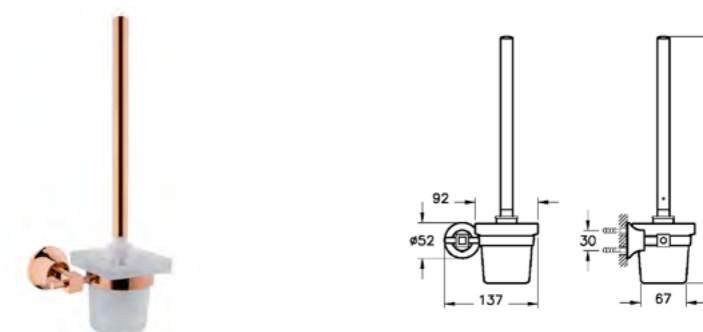

ОПИСАНИЕ ПРОДУКТА:

Держатель ершика