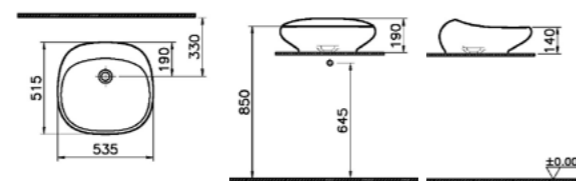

КОД ПРОДУКТА:
4520В403-0016 Белый ОТН
4520В470-0016 Черный ОТН

ОПИСАНИЕ ПРОДУКТА:
Настольная чаша без переливного отверстия, 54 см (Керамический донный клапан в комплекте)