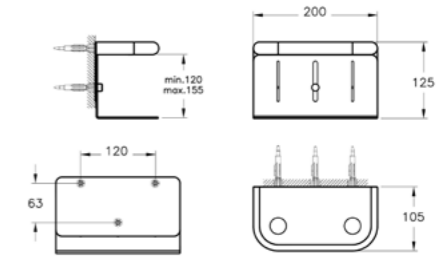

КОД ПРОДУКТА:
A44567 Хром
A4456739 Черный глянцевый

ОПИСАНИЕ ПРОДУКТА:
Двойной держатель диспенсера для жидкого мыла