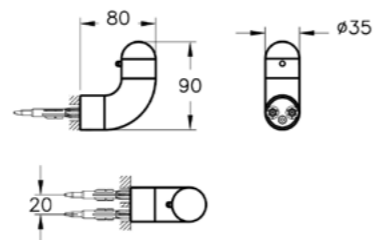

Liquid - Аксессуары

КОД ПРОДУКТА:

A44568 Хром
A4456839 Черный глянцевый

ОПИСАНИЕ ПРОДУКТА:

Крючок для халата, одинарный