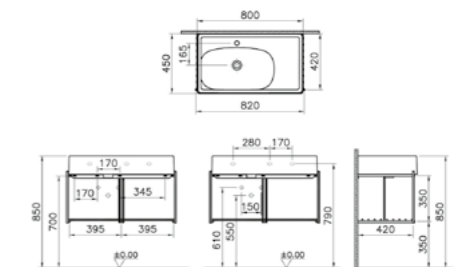

КОД ПРОДУКТА:
64084 Белый 1ТН
66055 Серый камень 1ТН

ОПИСАНИЕ ПРОДУКТА:
Раковина с полкой и переливным отверстием, 80 см (смеситель продается отдельно)

СОВМЕСТИМ С:
Керамический донный клапан
Белый 6392L003-0159
Серый камень 6392L076-0159