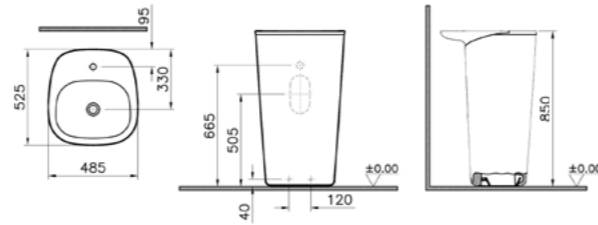

КОД ПРОДУКТА:

- 7814B403-0001 Белый
- 7814B401-0001 Белый матовый
- 7814B420-0001 Тауп матовый
- 7814B483-0001 Черный матовый
- 7814B474-0001 Глиняно-бежевый матовый
- 7814B475-0001 Зеленый мох матовый
- 7814B477-0001 Терра-росса матовый

ОПИСАНИЕ ПРОДУКТА:

Раковина-моноблок с переливным отверстием, 50 см

СОВМЕСТИМ С:

Сифон для раковины-моноблока
Хром А45157