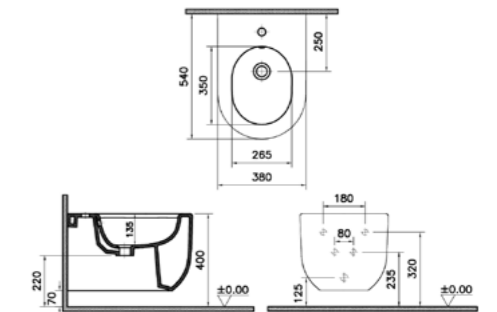

**ОПИСАНИЕ ПРОДУКТА:**  
 Подвесной унитаз, Rim-ex, 54 см

**СОВМЕСТИМ С:**  
 Сидение для унитаза, плавное закрытие, быстросъёмное сидение.  
 Белый 137-003R009

- КОД ПРОДУКТА:**  
 7323В403-0288 Белый

**ОПИСАНИЕ ПРОДУКТА:**  
 Подвесное биде, 54 см (донный клапан включен в комплект, смеситель для биде продается отдельно)