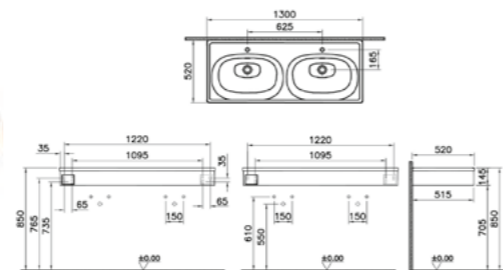

СОВМЕСТИМ С:

Керамический донный клапан
Белый 6392L003-0159
Серый камень 6392L076-0159