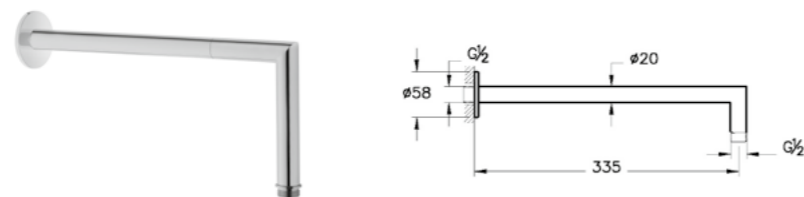

Кронштейны для верхних леек - Душевые системы

КОД ПРОДУКТА:

A42631 Хром
A4263126 Медь
A4263134 Никель
A4263136 Черный матовый

ОПИСАНИЕ ПРОДУКТА:

Универсальный настенный кронштейн,
90°