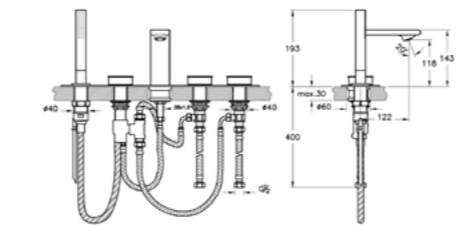

КОД ПРОДУКТА:
A4231657 Хром-Белый
A4231658 Хром-Черный

ОПИСАНИЕ ПРОДУКТА:
Смеситель на борт ванны с ручным душем

MP