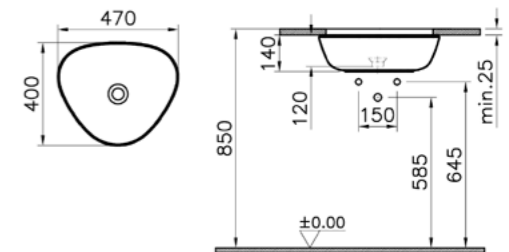

ОПИСАНИЕ ПРОДУКТА:

Встраиваемая низкая чаша, треугольная, 47 см