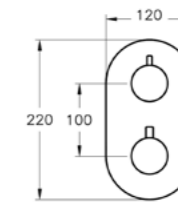

КОД ПРОДУКТА:
A47115EXP Хром

ОПИСАНИЕ ПРОДУКТА:
Встраиваемый смеситель для душа AquaHeat R2