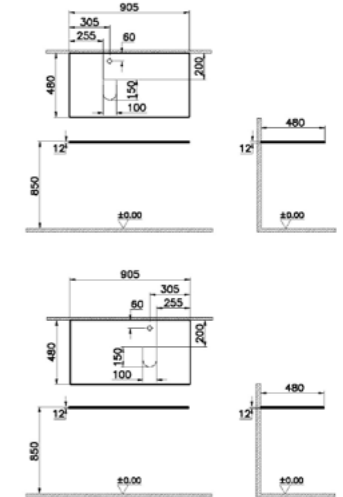

КОД ПРОДУКТА:
65715 Неолит LWP

ОПИСАНИЕ ПРОДУКТА:
Столешница из неолита, 1ТН, 90 см

СОВМЕСТИМ С:
Модуль с выдвижными ящиками, 90 см
Черный дуб, LSB 65673
Вяз, LSB 65674
Дуб, LSB 65675

КОД ПРОДУКТА:
65710 Белый LWP
65711 Черный LWP

ОПИСАНИЕ ПРОДУКТА:
Столешница из стекла, 0ТН, 90 см

СОВМЕСТИМ С:
Модуль с выдвижными ящиками, 90 см
Черный дуб, LSB 65673
Вяз, LSB 65674
Дуб, LSB 65675