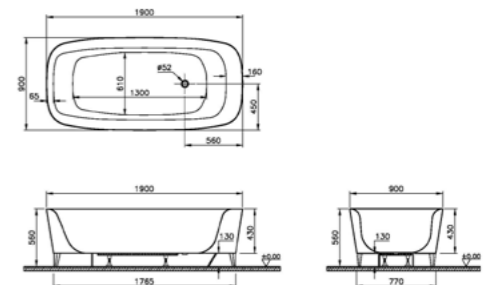

ОПИСАНИЕ ПРОДУКТА:

Акриловая ванна Water Jewels, отдельностоящая, деревянная панель, 190x90 см (ножки, панель и слив-перелив входят в комплект)