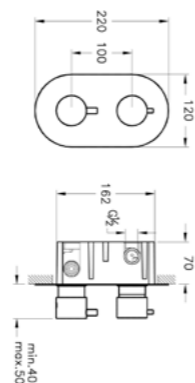

Смесители AquaHeat - Душевые системы

КОД ПРОДУКТА:
A47113EXP Хром

ОПИСАНИЕ ПРОДУКТА:
Встраиваемый смеситель для ванны
AquaHeat R2 на 2 направления