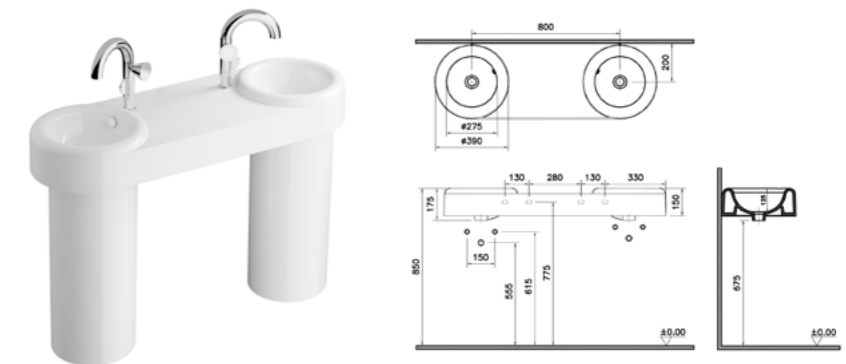

7313B403-0041 Белый 1ТН  
Без переливного отверстия

ОПИСАНИЕ ПРОДУКТА:  
Двойная раковина, 120 см (донный  
клапан включен в комплект, смесители и  
пьедесталы продаются отдельно)

СОВМЕСТИМ С:  
Пьедестал 7319B403-0156