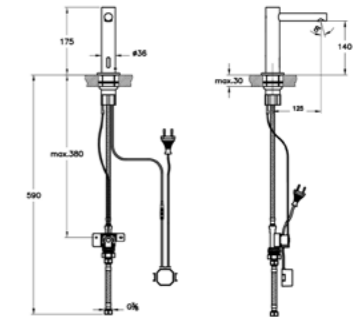

**КОД ПРОДУКТА:**  
 A47215 Хром  
 A4721526 Медь  
 A4721534 Никель  
 A4721536 Черный матовый

**ОПИСАНИЕ ПРОДУКТА:**  
 Кран сенсорный для раковины,  
 питание от сети

**КОД ПРОДУКТА:**  
 A47216 Хром  
 A4721626 Медь  
 A4721634 Никель  
 A4721636 Черный матовый