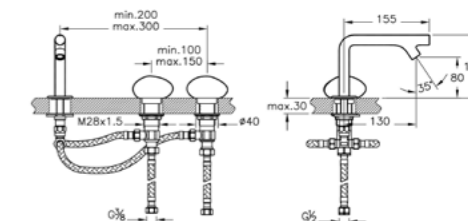

КОД ПРОДУКТА:
A42850 Хром

ОПИСАНИЕ ПРОДУКТА:
Встроенный смеситель для душа

MP

КОД ПРОДУКТА:
A41807 Хром ЗТН

ОПИСАНИЕ ПРОДУКТА:
Смеситель для раковины

MP