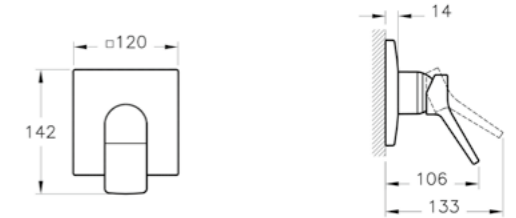

КОД ПРОДУКТА:
A42283 Хром

ОПИСАНИЕ ПРОДУКТА:
Встроенный смеситель для душа

HP M1