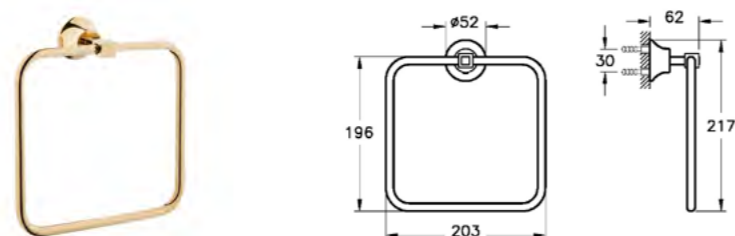

ОПИСАНИЕ ПРОДУКТА:

Держатель полотенец, кольцо