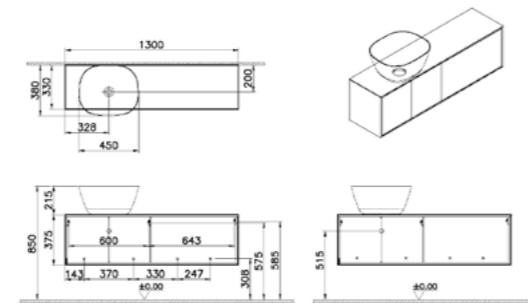

КОД ПРОДУКТА:
62408 Белый матовый и натуральный дуб,
левосторонний
62409 Песочный и серо-коричневый,
левосторонний

ОПИСАНИЕ ПРОДУКТА:
Модуль для раковины, с дверцами и
выдвигаемым ящиком, 130 см (Раковина и
смеситель продаются отдельно)