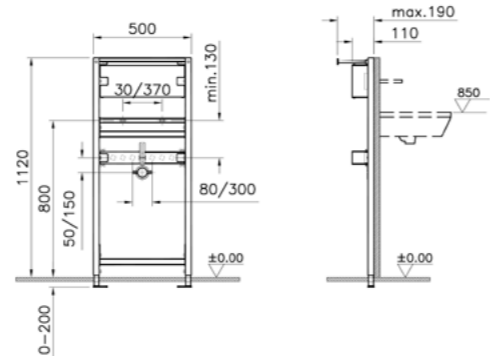

Рамы для раковин, биде и писсуаров

КОД ПРОДУКТА:
780-2810

ОПИСАНИЕ ПРОДУКТА:
Рама для раковины и смесителя,
Крепление к стене и полу

СОВМЕСТИМ С:
Раковина и встроенный смеситель

ВЕС:
9.45 кг