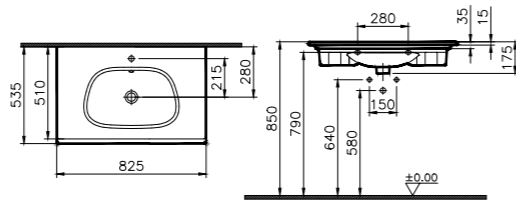

СОВМЕСТИМ С:

Керамический донный клапан
Белый 6392L403-0159
Тауп матовый 6392L420-0159