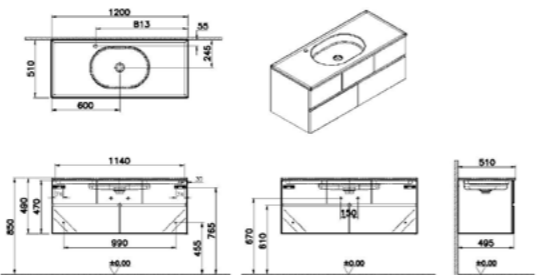

ОПИСАНИЕ ПРОДУКТА:

Модуль с керамической раковиной,
120 см, отверстие слева

Включает раковину 7009B003-0052

Донный клапан включен в комплект.
Сифон заказывается отдельно.

Рекомендовано использовать фильтр
6606583YP