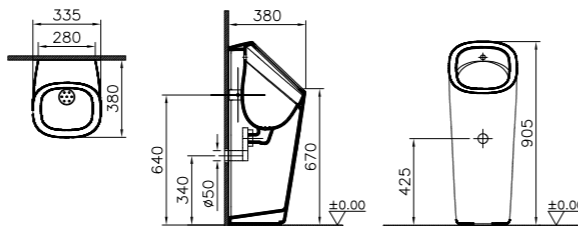

ОПИСАНИЕ ПРОДУКТА:

Писсуар-моноблок с встроенным смывным механизмом, питание от батареек.