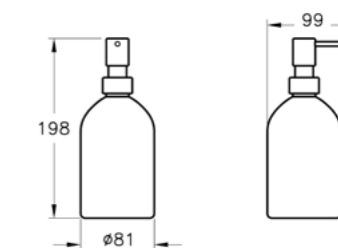

ОПИСАНИЕ ПРОДУКТА:

Диспенсер для жидкого мыла