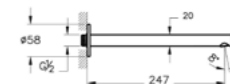

ОПИСАНИЕ ПРОДУКТА:

Смеситель на столешницу для  
 потолочного смесителя

КОД ПРОДУКТА:

A42683 Хром  
 A4268326 Медь  
 A4268334 Никель  
 A4268336 Черный матовый

ОПИСАНИЕ ПРОДУКТА:

Излив настенный

**КОД ПРОДУКТА:**  
 A47110 Хром  
 A4711026 Медь  
 A4711034 Никель  
 A4711036 Черный матовый