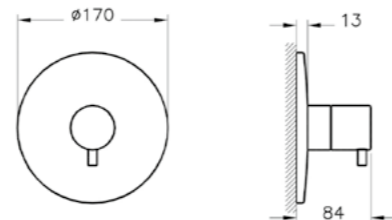

КОД ПРОДУКТА:
A42857 Хром
A4285726 Медь
A4285734 Никель
A4285736 Черный матовый

ОПИСАНИЕ ПРОДУКТА:
Встроенный дивертор, на 2 направления

C2

КОД ПРОДУКТА:
A42859 Хром
A4285926 Медь
A4285934 Никель
A4285936 Черный матовый

ОПИСАНИЕ ПРОДУКТА:
Встроенный дивертор, на 3 направления

C3

КОД ПРОДУКТА:
A42673 Хром
A4267326 Медь
A4267334 Никель
A4267336 Черный матовый

ОПИСАНИЕ ПРОДУКТА:
Встроенный дивертор, трехсторонний

V1 WRAS

КОД ПРОДУКТА:
A42625 Хром
A4262526 Медь
A4262534 Никель
A4262536 Черный матовый

ОПИСАНИЕ ПРОДУКТА:
Выход на ручной душ с держателем

КОД ПРОДУКТА:
A42622 Хром
A4262226 Медь
A4262234 Никель
A4262236 Черный матовый

ОПИСАНИЕ ПРОДУКТА:
Излив для ванны

КОД ПРОДУКТА:
A42619 Хром
A4261926 Медь
A4261934 Никель
A4261936 Черный матовый

ОПИСАНИЕ ПРОДУКТА:
Смеситель для ванны с поворотным изливом

MP

Требуемые скрытые части

B1

КОД ПРОДУКТА:
A40835

ОПИСАНИЕ ПРОДУКТА:
Скрытая часть для использования с: A42582, A4258226, A4258234, A4258236

B2

КОД ПРОДУКТА:
A47112

ОПИСАНИЕ ПРОДУКТА:
Скрытая часть для использования с: A47110, A4711026, A4711034, A4711036, A47111, A4711126, A4711134, A4711136

M1

КОД ПРОДУКТА:
A42213

ОПИСАНИЕ ПРОДУКТА:
Минибок для использования с: A42621, A4262126, A4262134, A4262136

M2

КОД ПРОДУКТА:
A41949

ОПИСАНИЕ ПРОДУКТА:
Минибок для использования с: A42620, A4262026, A4262034, A4262036

V1

КОД ПРОДУКТА:
A42806

ОПИСАНИЕ ПРОДУКТА:
V-Box для использования с: A42672, A4267226, A4267234, A4267236, A42671, A4267126, A4267134, A42636