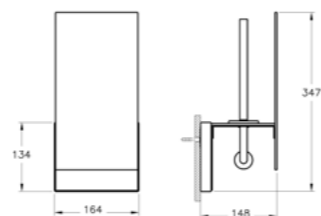

ОПИСАНИЕ ПРОДУКТА:

Держатель для туалетной бумаги с корпусом из закаленного стекла