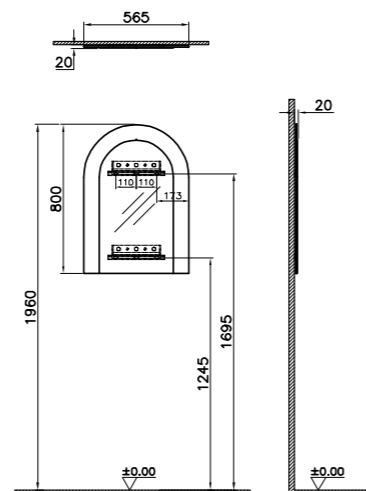

## Liquid - Зеркала

КОД ПРОДУКТА:  
66743

ОПИСАНИЕ ПРОДУКТА:  
Зеркало с подсветкой в керамической рамке,  
50x80 см

КОД ПРОДУКТА:  
66744

ОПИСАНИЕ ПРОДУКТА:  
Зеркало двух тонов, 56.5x80 см

СОВМЕСТИМ С:  
Керамическая полка, 60 см  
7309B403-0155