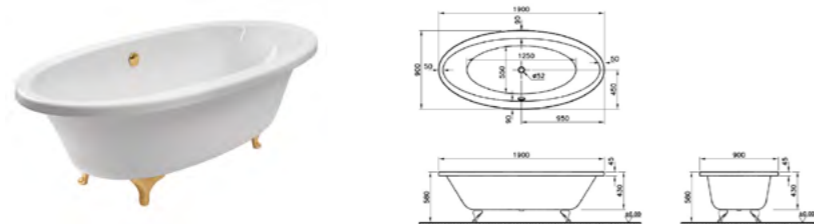

Dream

КОД ПРОДУКТА:
51970050000 Золотые ножки
51970051000 Хромированные ножки

ОПИСАНИЕ ПРОДУКТА:
Ванна акриловая 190x90 см (Включает
ножки, панель и слив-перелив)