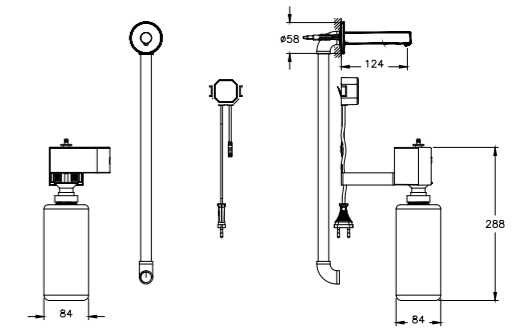

ОПИСАНИЕ ПРОДУКТА:

Настенный сенсорный диспенсер для жидкого мыла, питание от сети