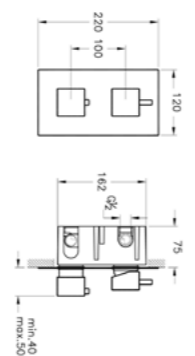

КОД ПРОДУКТА:
A47118EXP Хром

ОПИСАНИЕ ПРОДУКТА:
Встраиваемый смеситель для ванны
AquaHeat S2 на три направления