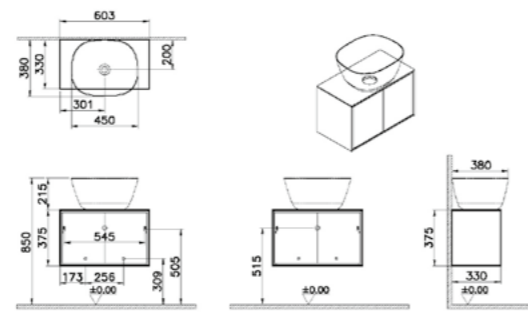

КОД ПРОДУКТА:
62435 Белый матовый и натуральный дуб
ОТН
62436 Песочный и серо-коричневый
ОТН

ОПИСАНИЕ ПРОДУКТА:
Модуль для раковины, с дверцами,
60 см (Раковина и смеситель продаются
отдельно)