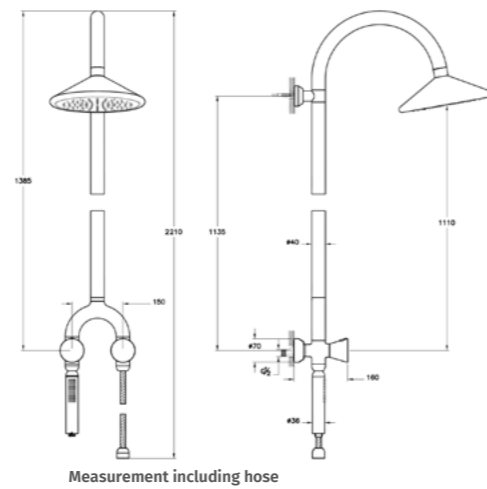

### ОПИСАНИЕ ПРОДУКТА:

Термостатическая душевая колонна с магнитным ручным душем

Регулятор потока обеспечивает макс. расход воды 7 л/мин.

(Данный продукт содержит магниты и не подходит для людей с электрокардиостимуляторами)