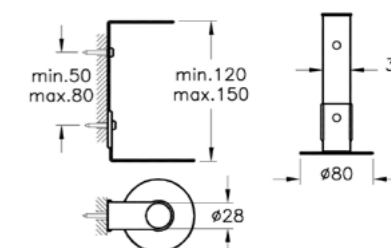

ОПИСАНИЕ ПРОДУКТА:

Держатель диспенсера для жидкого мыла