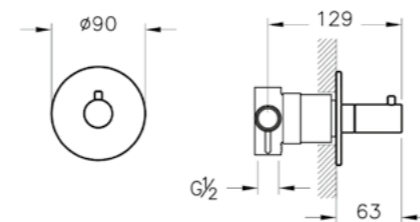

КОД ПРОДУКТА:
A42673 Хром
A4267326 Медь
A4267334 Никель
A4267336 Черный матовый

ОПИСАНИЕ ПРОДУКТА:
Встроенный дивертор, трехсторонний

V1 WRAS