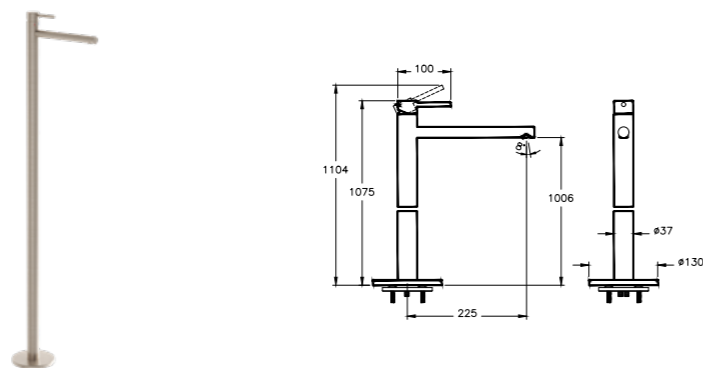

КОД ПРОДУКТА:
A42663 Хром
A4266326 Медь
A4266334 Никель
A4266336 Черный матовый

ОПИСАНИЕ ПРОДУКТА:
Напольный смеситель для раковины