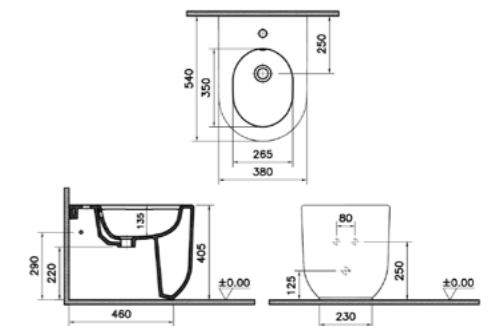

1. **КОД ПРОДУКТА:**
   7322В403-0288 Белый

ОПИСАНИЕ ПРОДУКТА:
Напольное биде, 54 см (донный клапан включен в комплект, смеситель для биде продается отдельно)