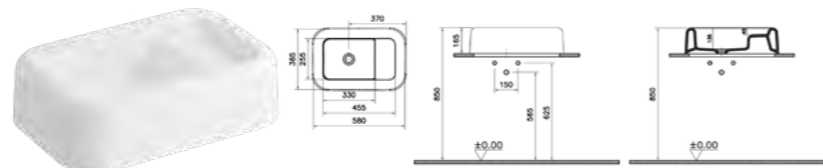

КОД ПРОДУКТА:
7315B403-0016 Белый 0ТН
7315B403-0041 Белый 1ТН

ОПИСАНИЕ ПРОДУКТА:
Раковина Butler без переливного отверстия,
60 см
(донный клапан включен в комплект)