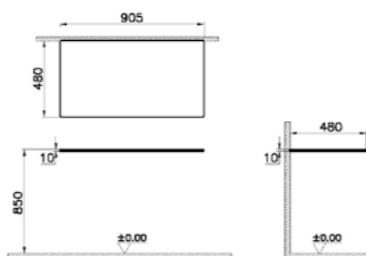

**КОД ПРОДУКТА:**

65762 Неолит

**ОПИСАНИЕ ПРОДУКТА:**

Столешница из неолита для бокового модуля размером 90 см\*\*

**СОВМЕСТИМ С:**

Боковой модуль с выдвижным ящиком, 90 см\*\*  
Черный дуб 65701  
Вяз 65702  
Дуб 65703