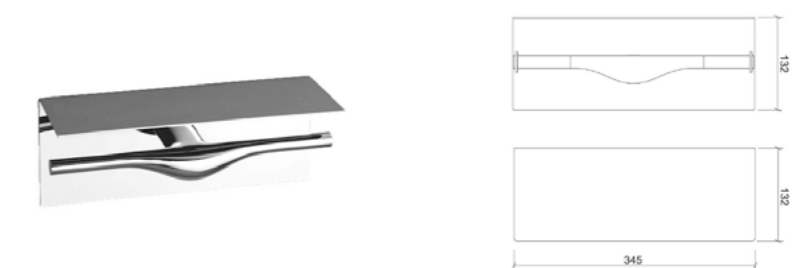

КОД ПРОДУКТА:  
A48003 Хром

ОПИСАНИЕ ПРОДУКТА:  
Крючок для халата, одинарный

КОД ПРОДУКТА:  
A48001 Хром

ОПИСАНИЕ ПРОДУКТА:  
Держатель для туалетной бумаги

КОД ПРОДУКТА:  
A48016 Хром

ОПИСАНИЕ ПРОДУКТА:  
Двойной держатель  
для туалетной бумаги  
с полкой