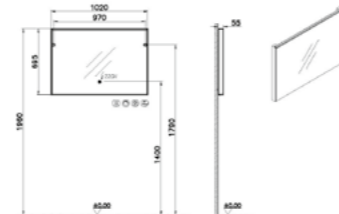

КОД ПРОДУКТА:
67012

ОПИСАНИЕ ПРОДУКТА:
Зеркало, 100 см, с LED подсветкой