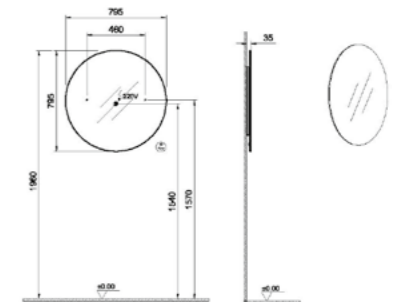

КОД ПРОДУКТА:
67042

ОПИСАНИЕ ПРОДУКТА:
Зеркало круглое, 80 см, с LED подсветкой