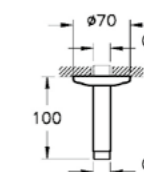

ОПИСАНИЕ ПРОДУКТА:

Универсальный потолочный кронштейн, короткий