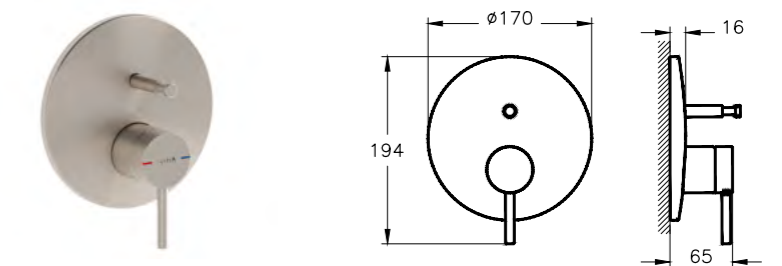

КОД ПРОДУКТА:
A42620 Хром
A4262026 Медь
A4262034 Никель
A4262036 Черный матовый

ОПИСАНИЕ ПРОДУКТА:
Встроенный смеситель для ванны