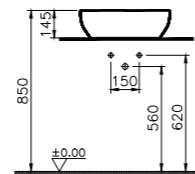

ОПИСАНИЕ ПРОДУКТА:

Квадратная настольная чаша без переливного отверстия, 48 см (Донный клапан в комплекте)