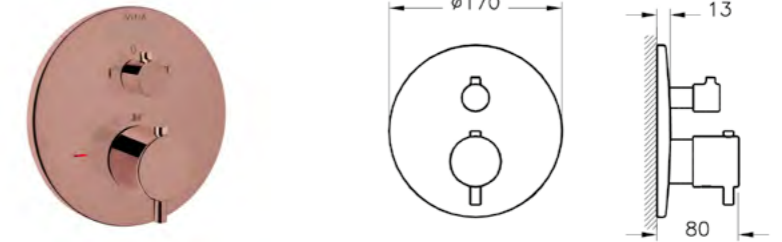

КОД ПРОДУКТА:
A42672 Хром
A4267226 Медь
A4267234 Никель
A4267236 Черный матовый

ОПИСАНИЕ ПРОДУКТА:
Встроенный термостатический смеситель для душа, на 1 направление