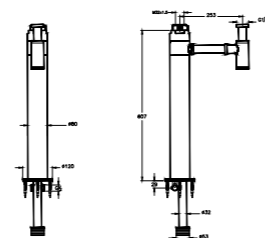

ОПИСАНИЕ ПРОДУКТА:

Напольный сифон, короткий