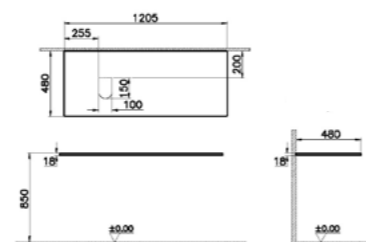

Смотри ниже совместимые столешницы

КОД ПРОДУКТА:
65863 Черный дуб LWP
65864 Вяз LWP
65926 Дуб LWP
65927 Черный дуб RWP
65928 Вяз RWP
65929 Дуб RWP

ОПИСАНИЕ ПРОДУКТА:
Деревянная столешница, 0ТН, 120 см**

СОВМЕСТИМ С:
Модуль с выдвижными ящиками, 120 см
Черный дуб, LSB 65679
Вяз, LSB 65680
Дуб, LSB 65681
Черный дуб, RSB 65682
Вяз, RSB 65683
Дуб, RSB 65684

КОД ПРОДУКТА:
65724 Неолит LWP
65730 Неолит RWP

ОПИСАНИЕ ПРОДУКТА:
Столешница из неолита, 0ТН, 120 см