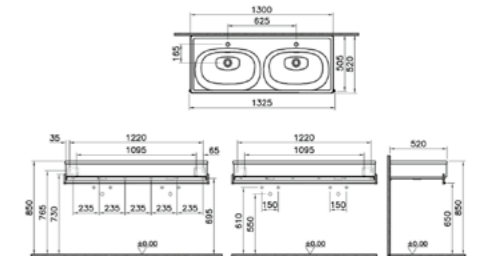

СОВМЕСТИМ С:

Керамический донный клапан
Белый 6392L003-0159
Серый камень 6392L076-0159