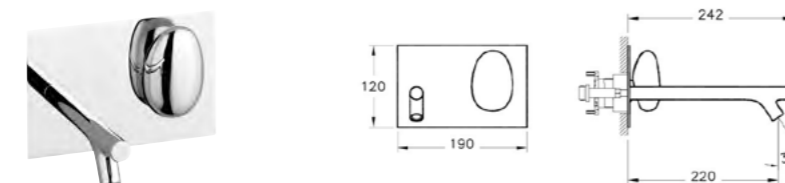

Istanbul - Смесители

КОД ПРОДУКТА:
A42846 Хром

ОПИСАНИЕ ПРОДУКТА:
Встроенный смеситель для раковины
двухрычажный, короткий

MP D2

КОД ПРОДУКТА:
A42232 Хром

ОПИСАНИЕ ПРОДУКТА:
Встроенный смеситель для раковины,
однорычажный, короткий

MP B2

КОД ПРОДУКТА:
A41823 Хром

ОПИСАНИЕ ПРОДУКТА:
Смеситель для биде с донным
клапаном

MP

КОД ПРОДУКТА:
A42304 Хром 2ТН

ОПИСАНИЕ ПРОДУКТА:
Смеситель для раковины на
столешницу

MP

КОД ПРОДУКТА:
A42845 Хром

ОПИСАНИЕ ПРОДУКТА:
Встроенный смеситель для раковины,
двухрычажный, длинный

MP D2

КОД ПРОДУКТА:
A42231 Хром

ОПИСАНИЕ ПРОДУКТА:
Встроенный смеситель для раковины,
однорычажный, длинный

MP B2

Istanbul - Смесители

КОД ПРОДУКТА:
A41813 Хром 5ТН

ОПИСАНИЕ ПРОДУКТА:
Смеситель на борт ванны с ручным
душем

HP

Требуемые скрытые части

B2 КОД ПРОДУКТА:
A42230

ОПИСАНИЕ ПРОДУКТА:
Скрытая часть для
встраиваемого смесителя
используется с A42231

D1 КОД ПРОДУКТА:
A41441

ОПИСАНИЕ ПРОДУКТА:
Встроенный запорный
клапан

D2 КОД ПРОДУКТА:
A42844

ОПИСАНИЕ ПРОДУКТА:
Встроенный смеситель для
раковины

D3 КОД ПРОДУКТА:
A42847

ОПИСАНИЕ ПРОДУКТА:
Встроенный смеситель для
ванны/душа

D4 КОД ПРОДУКТА:
A42849

ОПИСАНИЕ ПРОДУКТА:
Встроенный смеситель для
душа