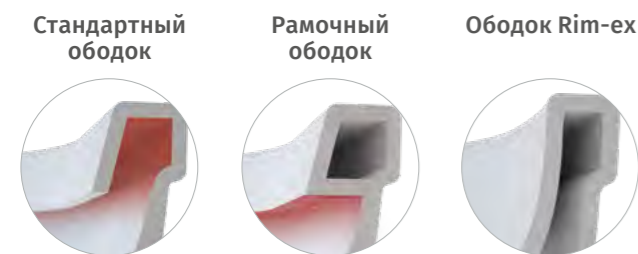

Инновации Vitra

Мы перечислили некоторые из дополнительных примеров того, как компания Vitra делает дополнительные инвестиции в отличный дизайн продукта, с целью сделать ванную комнату более безопасной, чистой и улучшить проектируемое пространство.

Покрытие Vitra Hygiene является стандартом

Уникальный процесс глазуровки, разработанный компанией Vitra, предотвращает размножение микробов. Покрытие Vitra Hygiene распространяется на все внутренние и внешние поверхности перед обжигом в печи, процессом, который обеспечивает защиту покрытия в течение всего срока службы продукта. Покрытие Vitra Hygiene используется на всех продуктах компании Vitra в качестве стандартного.

Унитазы Rim-ex

Rim-ex это новейшая модель унитаза. Так как унитазы данной конструкции не имеют мест соединений, а поверхность унитаза гладкая и не имеет мест, трудных для очистки, а также мест, где могут скапливаться микробы, туалет остается чистым долгое время.

Тесты доказывают, что унитазы Rim-ex на 95% гигиеничнее стандартного унитаза, данные унитазы гораздо более лёгкие в уборке, так как не имеют выступов и труднодоступных мест. Уникальный дизайн унитаза имеет водораспределитель, который направляет воду вокруг чаши и легко смывает все загрязнения.

* Тесты, проведенные Университетом Акдениз, Турция, доказали, что унитазы Rim-ex компании Vitra более легкие в уходе и на 95% более гигиеничные по сравнению с стандартными унитазами.