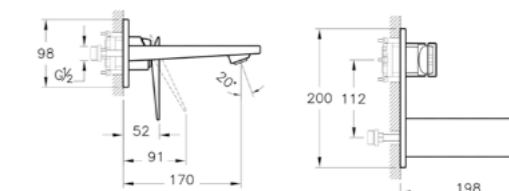

КОД ПРОДУКТА:
A42394 Хром

ОПИСАНИЕ ПРОДУКТА:
Встроенный смеситель для раковины