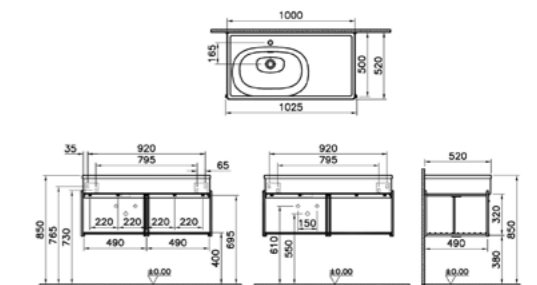

КОД ПРОДУКТА:
64091 Черный дуб 1ТН
64092 Вяз 1ТН
66042 Цемент 1ТН

ОПИСАНИЕ ПРОДУКТА:
Ассиметричная раковина с полкой, с переливным отверстием, 100 см (смеситель продается отдельно)

СОВМЕСТИМ С:
Керамический донный клапан
Белый 6392L003-0159
Серый камень 6392L076-0159