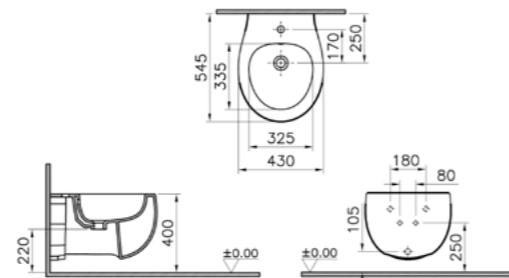

ОПИСАНИЕ ПРОДУКТА:

Подвесное биде (смеситель для биде продается отдельно)