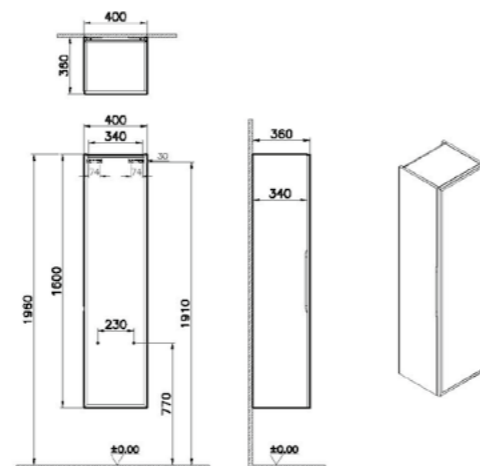

### ОПИСАНИЕ ПРОДУКТА:

Пенал со стеклянной дверцей, 40 см

Кристоф Пийе