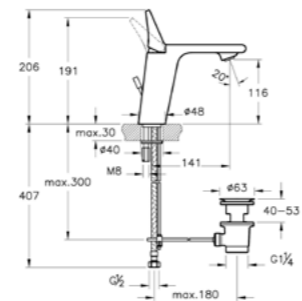

КОД ПРОДУКТА:
A42330 Хром

ОПИСАНИЕ ПРОДУКТА:
Смеситель для раковины, с донным клапаном

LP