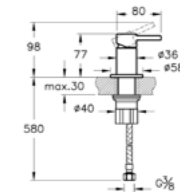

ОПИСАНИЕ ПРОДУКТА:

Смеситель на столешницу для
потолочного смесителя