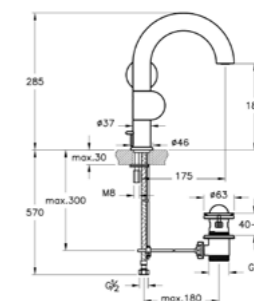

КОД ПРОДУКТА:

A42750 Хром RH
A4275039 Черный глянцевый RH
A42786 Хром LH
A4278639 Черный глянцевый LH

ОПИСАНИЕ ПРОДУКТА:
Смеситель для раковины с донным клапаном