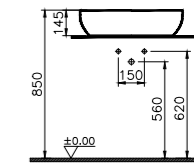

ОПИСАНИЕ ПРОДУКТА:

Овальная настольная чаша без переливного отверстия, 59 см (Донный клапан в комплекте)