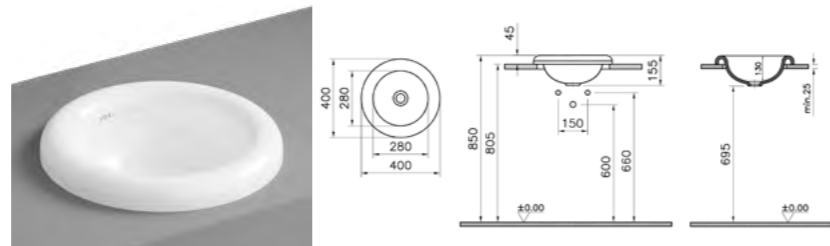

КОД ПРОДУКТА:  
7311B403-0016 Белый 0ТН

ОПИСАНИЕ ПРОДУКТА:  
Встраиваемая раковина без переливного отверстия, 40 см  
(донный клапан включен в комплект)

КОД ПРОДУКТА:  
7312B403-0016 Белый 0ТН

ОПИСАНИЕ ПРОДУКТА:  
Чаша без переливного отверстия, 40 см  
(донный клапан включен в комплект)