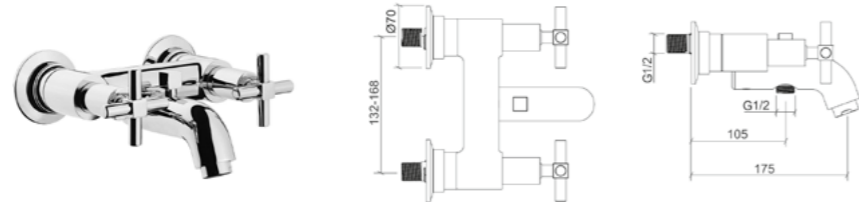

КОД ПРОДУКТА:
A40868EXP Хром
A4086823EXP Золото
A4086826EXP Медь

ОПИСАНИЕ ПРОДУКТА:
Настенный смеситель для ванны