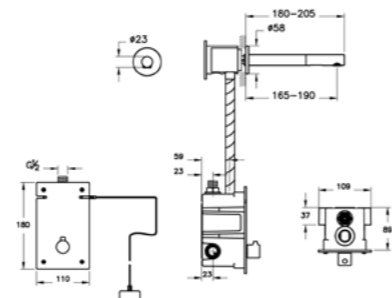

Variable spout length