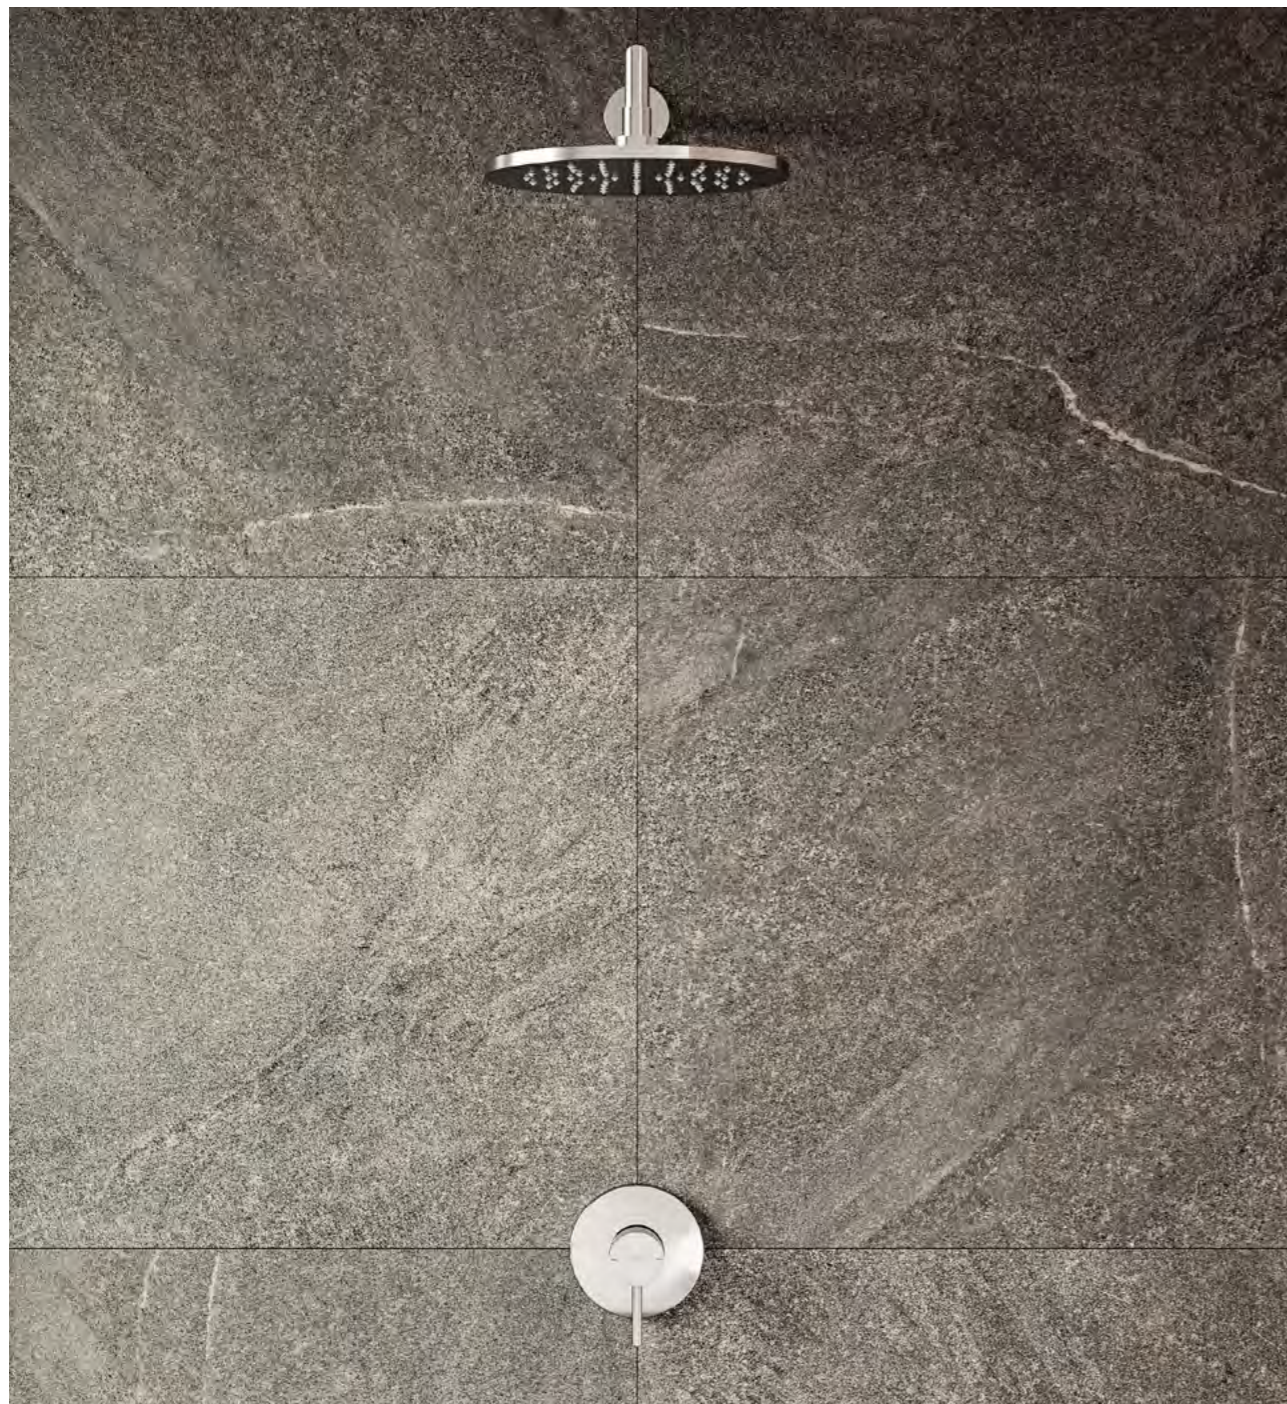

Встраиваемые смесители - Душевые системы

КОД ПРОДУКТА:
A42620 Хром
A4262026 Медь
A4262034 Никель
A4262036 Черный матовый

ОПИСАНИЕ ПРОДУКТА:
Встраиваемый смеситель для ванны
Origin

СОВМЕСТИМ С:
Внутренняя часть Minibox A41949

КОД ПРОДУКТА:
A42395 Хром

ОПИСАНИЕ ПРОДУКТА:
Встраиваемый смеситель для ванны
Braga

СОВМЕСТИМ С:
Внутренняя часть Minibox A41949

Требуемые скрытые части

M1

КОД ПРОДУКТА:
A42213

ОПИСАНИЕ ПРОДУКТА:
Внутренняя часть Minibox