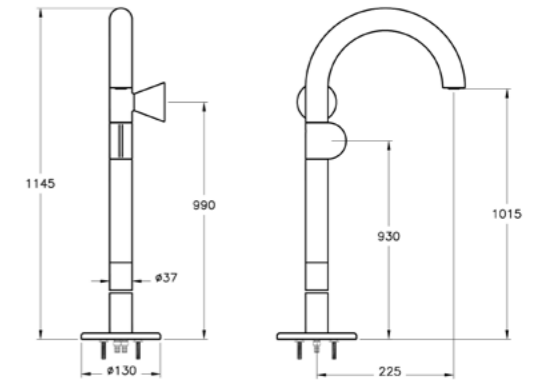

ОПИСАНИЕ ПРОДУКТА:

Напольный смеситель для раковины

КОД ПРОДУКТА:

A42758 Хром
A4275839 Черный глянцевый