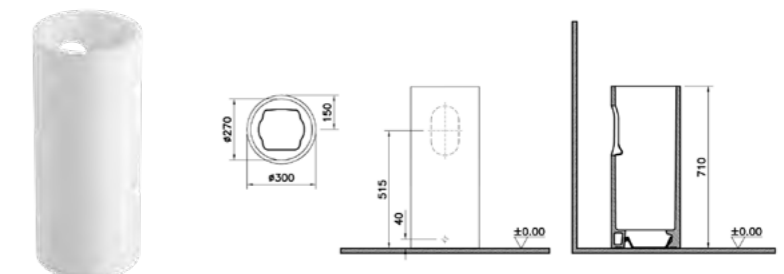

КОД ПРОДУКТА:
7319B403-0156

ОПИСАНИЕ ПРОДУКТА:
Пьедестал