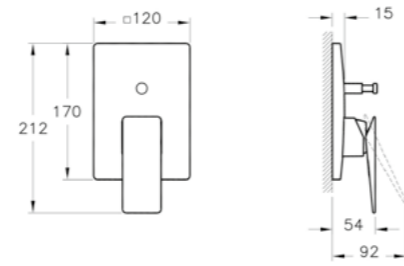

КОД ПРОДУКТА:
A42395 Хром

ОПИСАНИЕ ПРОДУКТА:
Встроенный смеситель для ванны

КОД ПРОДУКТА:
A42396 Хром

ОПИСАНИЕ ПРОДУКТА:
Встроенный смеситель для душа