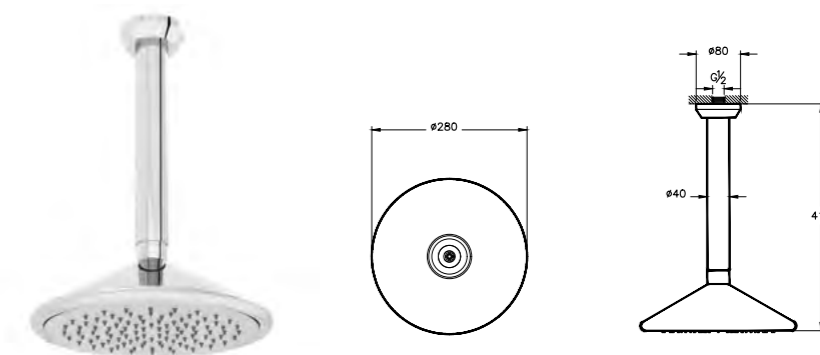

Верхние лейки - Душевые системы

КОД ПРОДУКТА:
A45750 Хром
A4575039 Черный глянцевый

ОПИСАНИЕ ПРОДУКТА:
Верхняя лейка Liquid

Регулятор потока обеспечивает
максимальную скорость потока
18 л/мин.