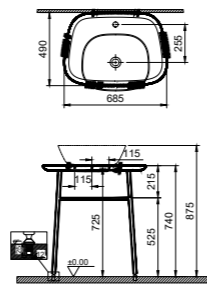

ОПИСАНИЕ ПРОДУКТА:

Приставной модуль для раковины, высокий, 70 см (раковина, смеситель и сифон продаются отдельно)