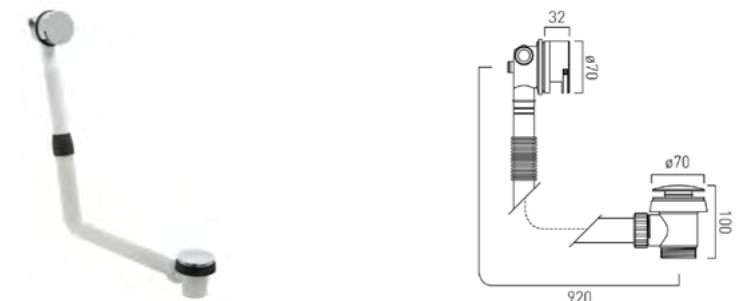

КОД ПРОДУКТА:
6397L003-0159 Белый

ОПИСАНИЕ ПРОДУКТА:
Донный клапан с керамической
крышкой

СОВМЕСТИМ С:
Раковины Sento

КОД ПРОДУКТА:
A45165 Хром

ОПИСАНИЕ ПРОДУКТА:
Фильтр и слив для ванны