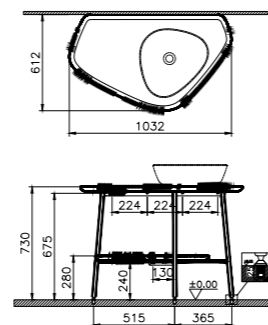

62580 Белый  
62581 Белый матовый  
62582 Черный матовый  
62583 Тауп матовый

**ОПИСАНИЕ ПРОДУКТА:**

Керамическая столешница с полкой из Темного Дуба, правосторонняя, 100 см (Раковина и смеситель продаются отдельно)