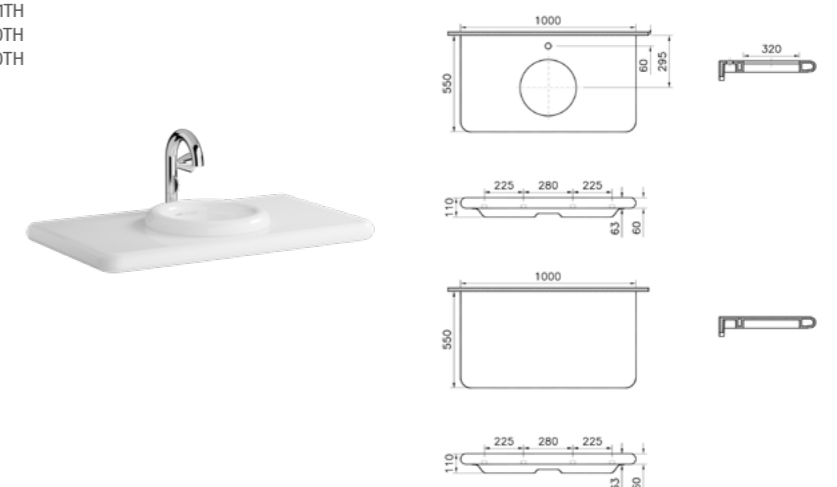

КОД ПРОДУКТА:
7310B403-1826 С отверстием под раковину 1ТН
7310B403-1828 С отверстием под раковину 0ТН
7310B403-1827 Без отверстия под раковину 0ТН

ОПИСАНИЕ ПРОДУКТА:
Керамическая столешница, Белый, 100 см
(смеситель и чаша продаются отдельно)

СОВМЕСТИМ С:
Встраиваемая раковина
без переливного отверстия, 40см
7312B403-0016
Чаша с переливным отверстием, 40 см
7311B403-0016