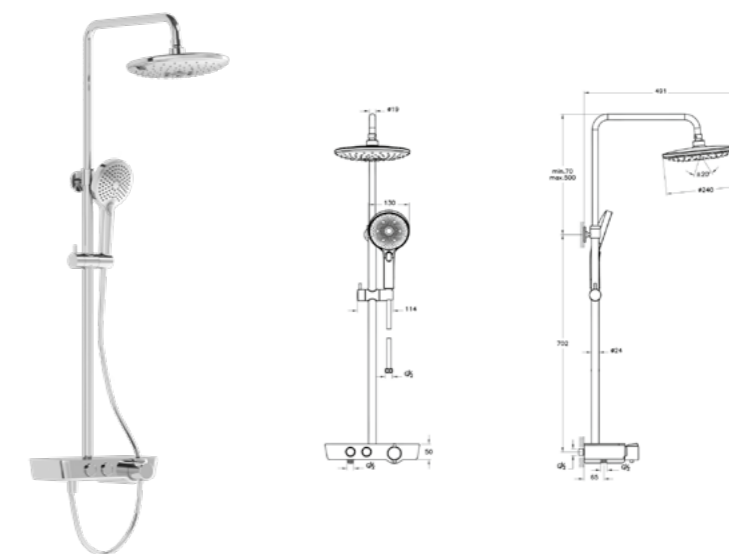

ОПИСАНИЕ ПРОДУКТА:

Термостатная душевая колонна
AquaHeat Charm 240

Н: 772 мм мин. + 500 мм
дополнительно
Р: 491 мм