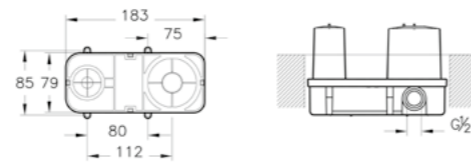

КОД ПРОДУКТА:
A42230

ОПИСАНИЕ ПРОДУКТА:
Скрытая часть для смесителя для
раковины настенного

B2