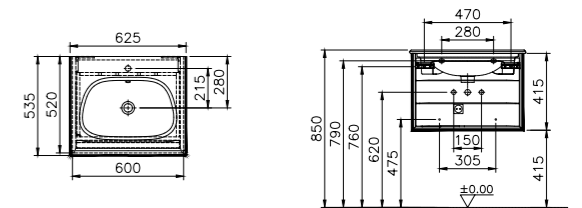

СОВМЕСТИМ С:

Керамический донный клапан
Белый 6392L403-0159
Тауп матовый 6392L420-0159