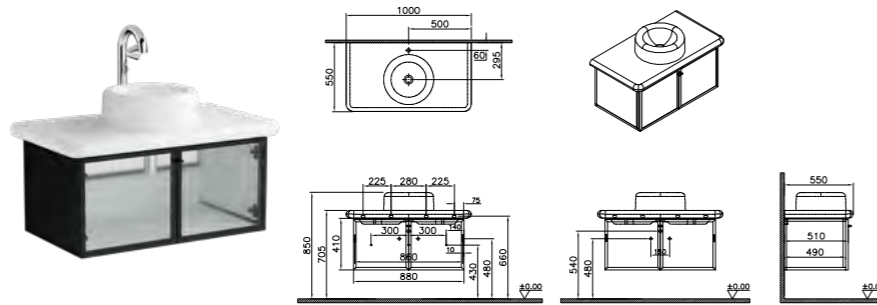

КОД ПРОДУКТА:
66739

ОПИСАНИЕ ПРОДУКТА:
Подвесной модуль с рифлеными
стеклянными дверцами, 100 см
(Керамическая столешница, раковина-чаша
и смеситель продаются отдельно)

СОВМЕСТИМ С:
Керамическая столешница, Белый, 100 см
С отверстием под раковину и с отверстием
под смеситель 7310B403-1826
С отверстием под раковину и без отверстия
под смеситель 7310B403-1828
Без отверстия под раковину и без отверстия
под смеситель 7310B403-1827