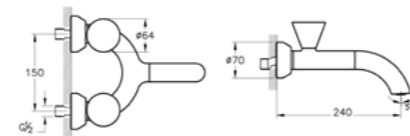

**ОПИСАНИЕ ПРОДУКТА:**

Высокий сенсорный смеситель для чаш

**КОД ПРОДУКТА:**

A42748 Хром  
 A4274839 Черный глянцевый

**ОПИСАНИЕ ПРОДУКТА:**

Настенный смеситель для раковины

**КОД ПРОДУКТА:**

A42690 Хром  
 A4269039 Черный глянцевый