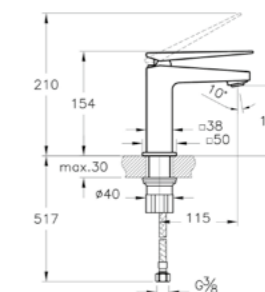

КОД ПРОДУКТА:
A42608 Хром

ОПИСАНИЕ ПРОДУКТА:
Смеситель для раковины