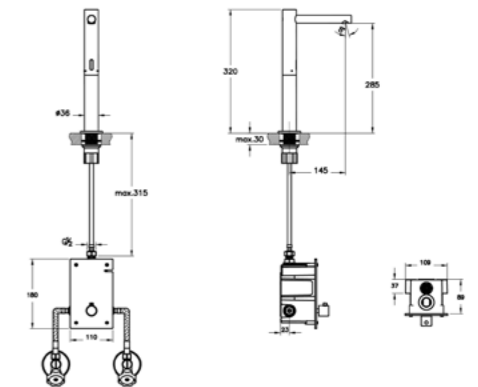

КОД ПРОДУКТА:
A47222 Хром
A4722226 Медь
A4722234 Никель брашированный
A4722236 Черный матовый

ОПИСАНИЕ ПРОДУКТА:
Смеситель сенсорный для чаши,
питание от батареи