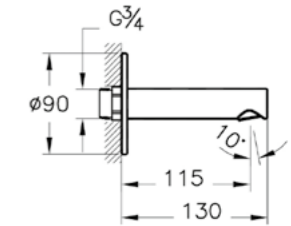

КОД ПРОДУКТА:
A42622 Хром
A4262226 Медь
A4262234 Никель
A4262236 Черный матовый

ОПИСАНИЕ ПРОДУКТА:
Излив для ванны