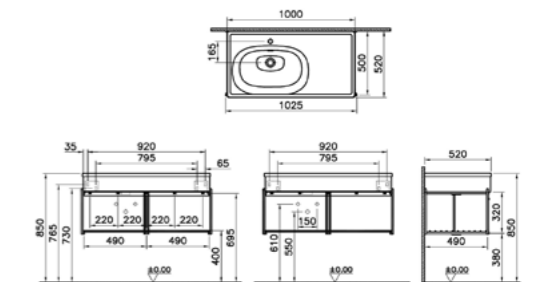

КОД ПРОДУКТА:
66060 Черный дуб 1ТН
66061 Вяз 1ТН

ОПИСАНИЕ ПРОДУКТА:
Ассиметричная раковина, Серый камень, с полкой, с переливным отверстием, 100 см (смеситель продается отдельно)

СОВМЕСТИМ С:
Керамический донный клапан
Белый 6392L003-0159
Серый камень 6392L076-0159