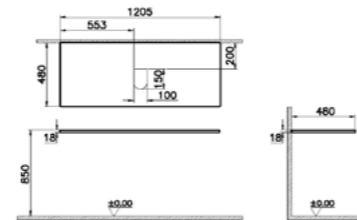

КОД ПРОДУКТА:

65686 Черный дуб
65687 Вяз
65688 Дуб

ОПИСАНИЕ ПРОДУКТА:

Модуль с выдвижными ящиками, раковина по центру, 120 см (Столешница, раковина и смеситель не включены в комплект и заказываются отдельно)

Смотри ниже совместимые столешницы

КОД ПРОДУКТА:

65930 Черный дуб
65931 Вяз
65932 Дуб

ОПИСАНИЕ ПРОДУКТА:

Столешница из дерева, раковина по центру, 1ТН, 120 см

СОВМЕСТИМ С:

Модуль с выдвижными ящиками, ОТН, 120 см
Черный дуб 65686
Вяз 65687
Дуб 65688

КОД ПРОДУКТА:

65736 Неолит

ОПИСАНИЕ ПРОДУКТА:

Столешница из неолита, раковина по центру, ОТН, 120 см

СОВМЕСТИМ С:

Модуль с выдвижными ящиками, ОТН, 120 см
Черный дуб 65686
Вяз 65687
Дуб 65688

КОД ПРОДУКТА:

65739 Неолит

ОПИСАНИЕ ПРОДУКТА:

Столешница из неолита, раковина по центру 1ТН, 120 см

СОВМЕСТИМ С:

Модуль с выдвижными ящиками, ОТН, 120 см
Черный дуб 65686
Вяз 65687
Дуб 65688

КОД ПРОДУКТА:

65734 Белый
65735 Черный

ОПИСАНИЕ ПРОДУКТА:

Столешница из стекла, раковина по центру, ОТН, 120 см

СОВМЕСТИМ С:

Vanity unit with drawer, ОТН, 120cm
Черный дуб 65686
Вяз 65687
Дуб 65688

КОД ПРОДУКТА:

65737 Белый
65738 Черный

ОПИСАНИЕ ПРОДУКТА:

Столешница из стекла, раковина по центру, 1ТН, 120 см

СОВМЕСТИМ С:

Модуль с выдвижными ящиками, ОТН, 120 см
Черный дуб 65686
Вяз 65687
Дуб 65688