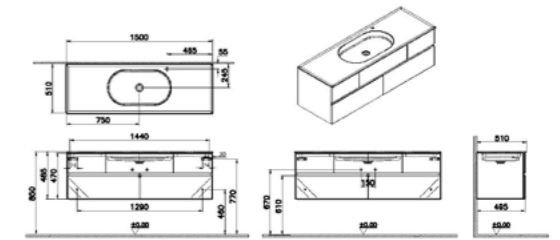

**КОД ПРОДУКТА:**

66717 Серый глянец 1ТН  
66718 Дуб мокко 1ТН

**ОПИСАНИЕ ПРОДУКТА:**

Модуль с керамической раковиной,  
120 см, отверстие слева

Включает раковину 5711B003-0052

Донный клапан включен в комплект.  
Сифон заказывается отдельно.