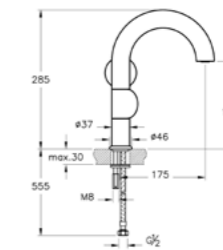

КОД ПРОДУКТА:

A42749 Хром RH
A4274939 Черный глянцевый RH
A42755 Хром LH
A4275539 Черный глянцевый LH

ОПИСАНИЕ ПРОДУКТА:
Смеситель для раковины