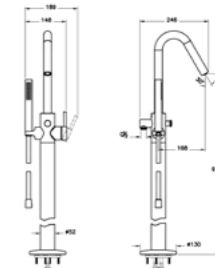

ОПИСАНИЕ ПРОДУКТА:

Смеситель для ванны напольный