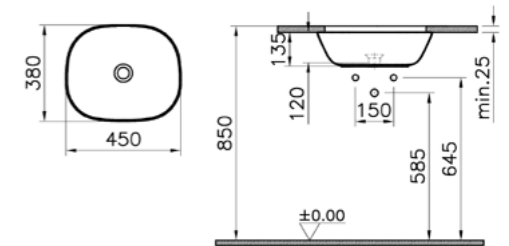

ОПИСАНИЕ ПРОДУКТА:

Встраиваемая низкая чаша, квадратная, 45 см