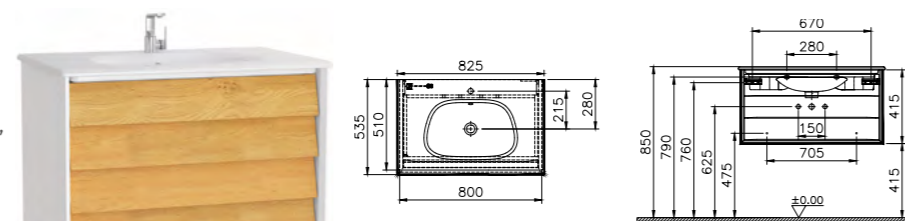

СОВМЕСТИМ С:

- Керамический донный клапан
- Белый 6392L403-0159
- Тауп матовый 6392L420-0159