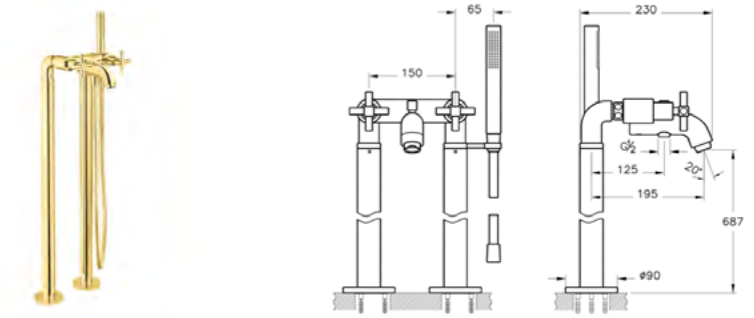

КОД ПРОДУКТА:
A42398EXP Хром
A4239823EXP Золото
A4239826EXP Медь

ОПИСАНИЕ ПРОДУКТА:
Смеситель для ванны напольный