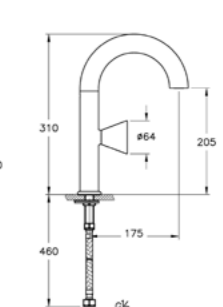

КОД ПРОДУКТА:

A42747 Хром 2TH
A4274739 Черный глянцевый 2TH

ОПИСАНИЕ ПРОДУКТА:
Смеситель для раковины