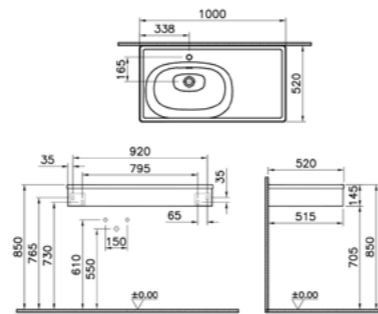

КОД ПРОДУКТА:
66056 Черный дуб 1ТН
66057 Вяз 1ТН

ОПИСАНИЕ ПРОДУКТА:
Ассиметричная раковина, Серый камень, с переливным отверстием, 100 см (смеситель продается отдельно)

СОВМЕСТИМ С:
Керамический донный клапан
Белый 6392L003-0159
Серый камень 6392L076-0159