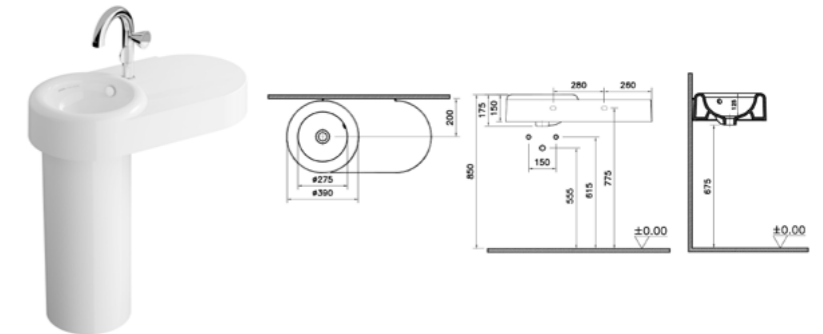

КОД ПРОДУКТА:
7314B403-0012 Белый 0ТН
С переливным отверстием

7314B403-0001 Белый 1ТН
С переливным отверстием

7314B403-0016 Белый 0ТН
Без переливного отверстия

7314B403-0041 Белый 1ТН
Без переливного отверстия

ОПИСАНИЕ ПРОДУКТА:
Умывальник, 80 см (донный клапан включен
в комплект, кран и стойка продаются
отдельно)

СОВМЕСТИМ С:
Пьедестал 7319B403-0156