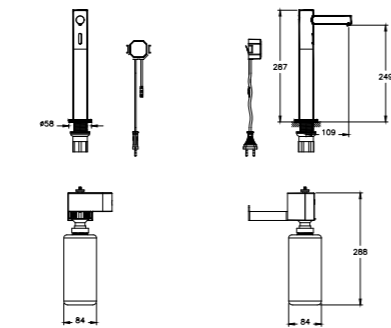

ОПИСАНИЕ ПРОДУКТА:

Настольный сенсорный диспенсер для жидкого мыла, высокий, питание от сети