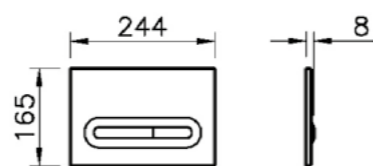

LOOP T

ОПИСАНИЕ ПРОДУКТА:
Электронная инфракрасная панель смыва

ТИП КОНТРОЛЯ:
Двойной смыв

ВЕС:
0,5 кг

МАТЕРИАЛ:
АБС пластик

РАЗМЕР:
В: 165 мм Ш: 244 мм Г: 8 мм

СОВМЕСТИМ С:
Стандартные инсталляции (762-xxx)***
Тонкие инсталляции (768-xxx)***