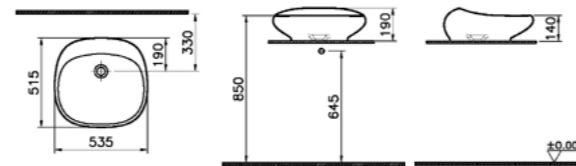

Керамика доступна в цвете

Белый

Черный

**КОД ПРОДУКТА:**  
4522В403-0016 Белый ОТН  
4522В470-0016 Черный ОТН

**ОПИСАНИЕ ПРОДУКТА:**  
Настольная чаша без переливного отверстия, 50 см (Керамический донный клапан в комплекте)