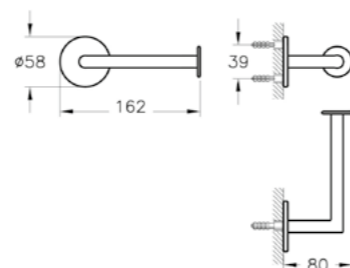

ОПИСАНИЕ ПРОДУКТА:

Держатель для туалетной бумаги