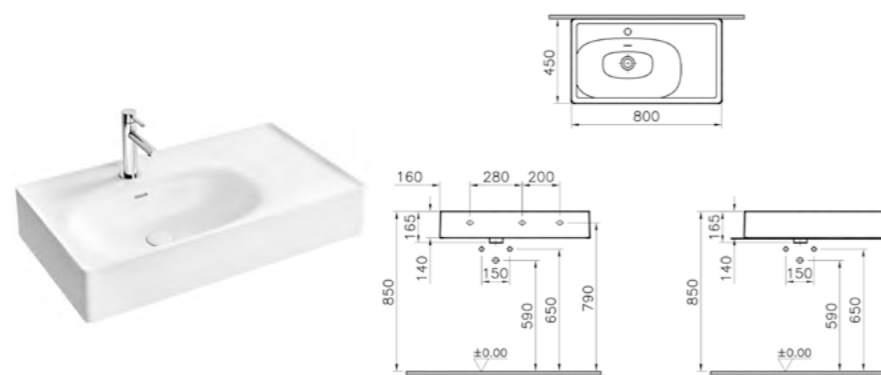

КОД ПРОДУКТА:
7242B403-0631 Накладная, Белый 1ТН[†]
7242B403-0001 Белый 1ТН
7242B476-0631 Серый камень 1ТН[†],
Накладная
7242B476-0001 Серый камень 1ТН
ОПИСАНИЕ ПРОДУКТА:
Раковина с переливным отверстием,
60 см (смеситель продается отдельно)

СОВМЕСТИМ С:
Керамический донный клапан
Белый 6392L003-0159
Серый камень 6392L076-0159