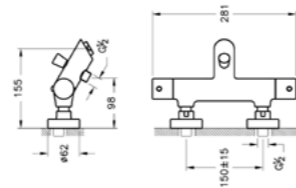

КОД ПРОДУКТА:
A47210EXP Хром

ОПИСАНИЕ ПРОДУКТА:
Термостатный смеситель для ванны
AquaHeat