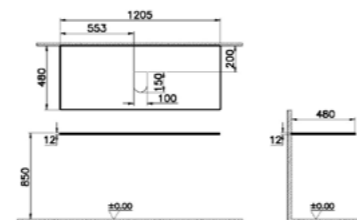

СОВМЕСТИМ С:

Модуль с выдвижными ящиками, ОТН, 120 см
Черный дуб 65686
Вяз 65687
Дуб 65688