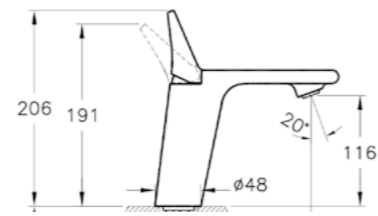

КОД ПРОДУКТА:
A42329 Хром

ОПИСАНИЕ ПРОДУКТА:
Смеситель для раковины

LP