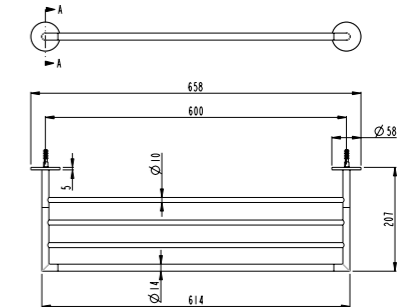

**ОПИСАНИЕ ПРОДУКТА:**

Полотенцедержатель, 45 см

**КОД ПРОДУКТА:**

A44899 Хром  
 A4489926 Медь  
 A4489934 Никель  
 A4489936 Черный матовый

**ОПИСАНИЕ ПРОДУКТА:**

Полотенцедержатель тройной, 60 см

КОД ПРОДУКТА: