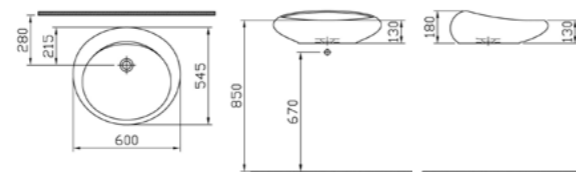

КОД ПРОДУКТА:
4280В403-0016 Белый ОТН
4280В470-0016 Черный ОТН

ОПИСАНИЕ ПРОДУКТА:
Настольная чаша без переливного отверстия 60 см (Керамический донный клапан в комплекте)