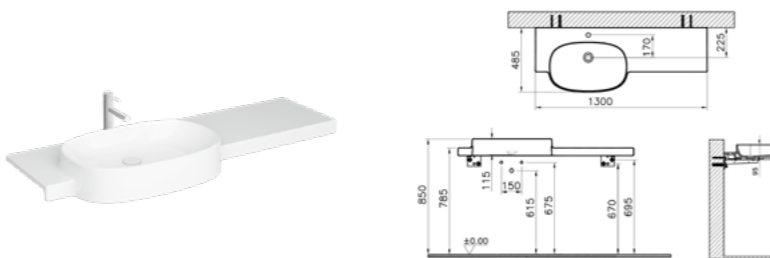

КОД ПРОДУКТА:
7221В403-0041 Белый 1ТН

ОПИСАНИЕ ПРОДУКТА:
Раковина без переливного отверстия с туалетным столиком, 130 см (настенное крепление и керамический донный клапан в комплекте, смеситель продается отдельно)