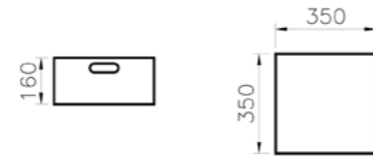

КОД ПРОДУКТА:
64113

ОПИСАНИЕ ПРОДУКТА:
Короб из кожи, маленький