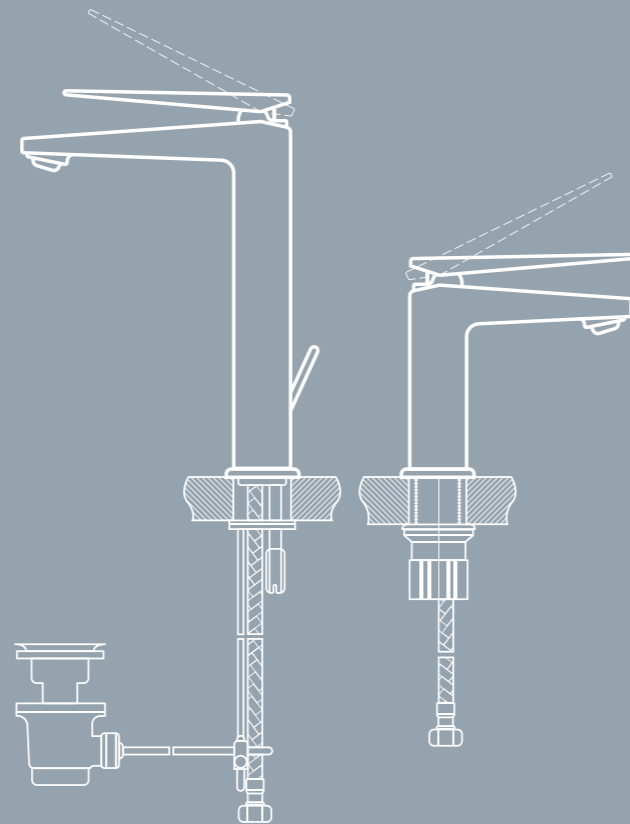

Смесители для ванной комнаты

Смесители являются не только незаменимым приспособлением, но и дизайнерским акцентом и играют ключевую роль в объединении внешнего вида Вашей ванной комнаты. Широкий ассортимент доступен в разных цветах.

Liquid	118
Istanbul	124
Memoria	128
Brava	132
Origin	136
Juno	148
Сифоны и донные клапаны	152
Решения скрытого монтажа	156

Обозначения

Размеры

H - Высота (мм)
P - Глубина (мм)

0TH = Без отверстия
1TH = Одно отверстие
2TH = Два отверстия
3TH = Три отверстия
4TH = Четыре отверстия

Давление воды

- **LP** Низкое (0.4, бар)
- **MP** Среднее (0.4 - 1.0 бар)
- **HP** Высокое (более 1.0 бар)

Экологичность

- Водосберегающие
- Энергоэффективные
- Термостические

Аэраторы

- Водосберегающие
- Поворотный
- Щелевой

Консультативная схема по правилам водопользования
Экологическая устойчивость, защита от заражения

Бесконтактный

Работает от встроенного сенсора, технология touch free повышает уровень чистоты и гигиены в ванной комнате

Скрытые части

- **M1** Minibox, 1 направление A42213
- **M2** Minibox, 2 направления A41949
- **V1** V-Box A42806
- **B1** Скрытая часть для встраиваемого смесителя для раковины A40835
- **B2** Скрытая часть для встраиваемого смесителя для раковины A42230, A47112
- **B3** Скрытая часть для встраиваемого смесителя для ванны A40834, A47116
- **C1** Скрытая часть для ванны на 2 направления A42854, A47108EXP, A47114
- **C2** Скрытая часть для переключателя на 2 направления A42856
- **C3** Скрытая часть для переключателя на 3 направления A42858
- **C4** Скрытая часть для ванны на 2 направления A42852, A42861, A47119
- **D1** Скрытая часть для встраиваемого запорного клапана A41441, A41442
- **D2** Скрытая часть для встраиваемого смесителя для раковины A42844
- **D3** Скрытая часть для встраиваемого смесителя для ванны A42847
- **D4** Скрытая часть для встраиваемого смесителя для душа A42849
- **✓** Скрытая часть входит в комплект поставки