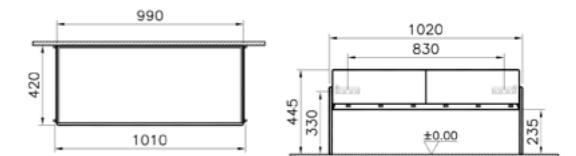

КОД ПРОДУКТА:
64111 Черный дуб
64112 Вяз

ОПИСАНИЕ ПРОДУКТА:
Низкий модуль с двумя выдвижными ящиками, 100 см