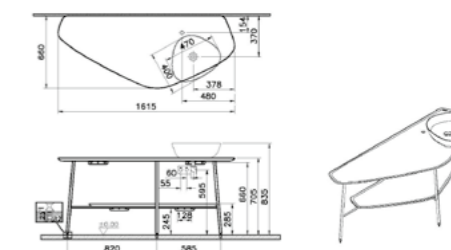

ОПИСАНИЕ ПРОДУКТА:

Столешница, большая, правосторонняя, 160 см (Раковина и смеситель продаются отдельно)