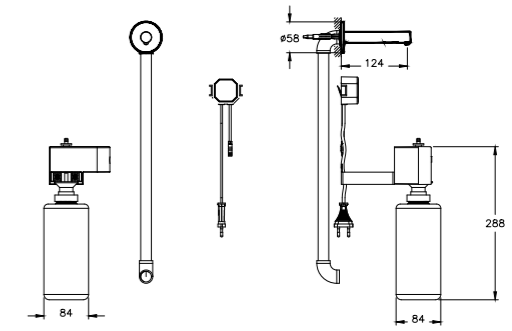

ОПИСАНИЕ ПРОДУКТА:

Настенный сенсорный диспенсер для жидкого мыла, питание от батарей