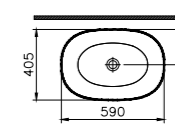

ОПИСАНИЕ ПРОДУКТА:

Овальная настольная чаша без переливного отверстия, 59 см (Донный клапан в комплекте)