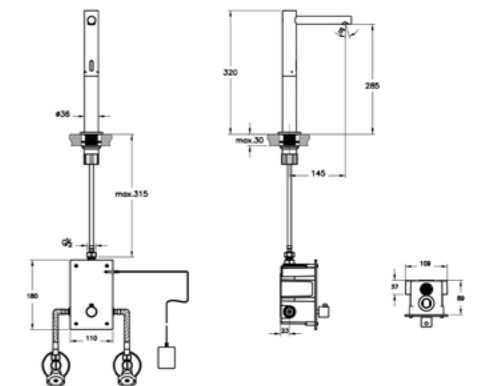

КОД ПРОДУКТА:
A47221 Хром
A4722126 Медь
A4722134 Никель
A4722136 Черный матовый

ОПИСАНИЕ ПРОДУКТА:
Смеситель сенсорный для чаши,
питание от сети