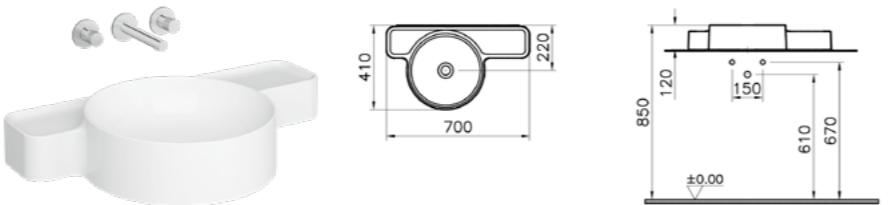

КОД ПРОДУКТА:
7227В403-0016 Белый 0ТН

ОПИСАНИЕ ПРОДУКТА:
Раковина без переливного отверстия, 70 см (настенное крепление и керамический донный клапан в комплекте, смеситель продается отдельно)