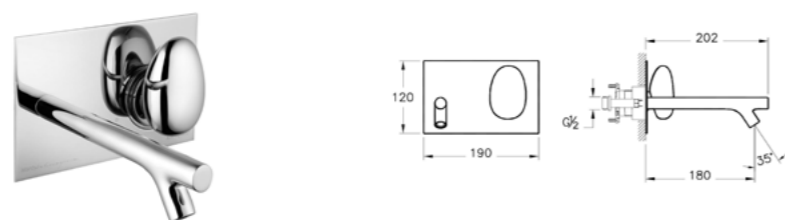

КОД ПРОДУКТА:
A41823 Хром

ОПИСАНИЕ ПРОДУКТА:
Смеситель для биде с донным
клапаном

MP