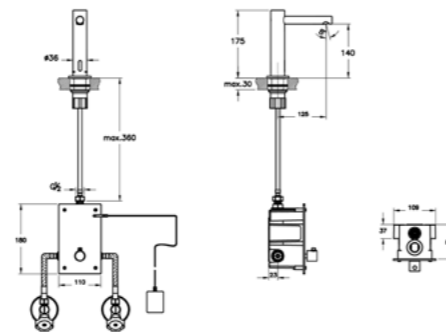

КОД ПРОДУКТА:
A47213 Хром
A4721326 Медь
A4721334 Никель
A4721336 Черный матовый

ОПИСАНИЕ ПРОДУКТА:
Смеситель сенсорный для раковины,
питание от сети