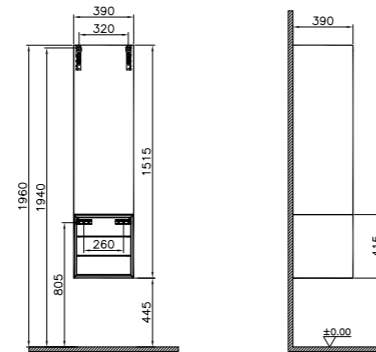

Frame - Мебель

КОД ПРОДУКТА:

- 61257 Белый матовый/Золотой дуб, ЛНН
- 61260 Белый матовый/Золотой дуб, РНН
- 61258 Черный матовый /Черный дуб, ЛНН
- 61261 Черный матовый /Черный дуб, РНН
- 61259 Тауп матовый/Моча Oak, ЛНН
- 61262 Тауп матовый/Моча Oak, РНН

ОПИСАНИЕ ПРОДУКТА:

Пенал с выдвигаемым ящиком, 40 см