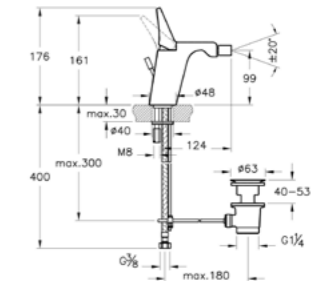

КОД ПРОДУКТА:
A42333 Хром

ОПИСАНИЕ ПРОДУКТА:
Смеситель для биде с донным клапаном

LP