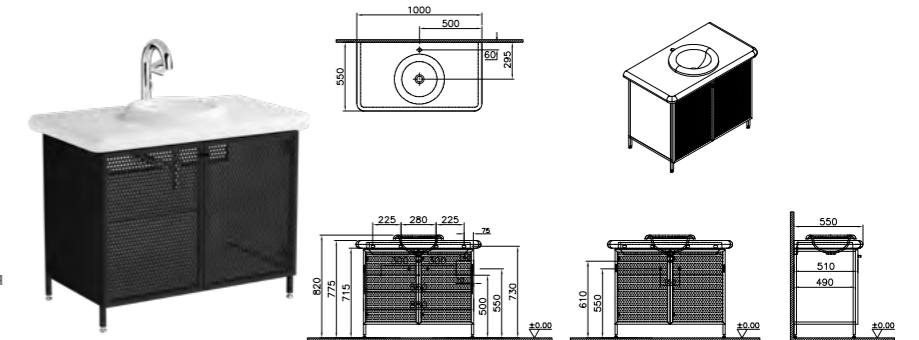

КОД ПРОДУКТА:
66742

ОПИСАНИЕ ПРОДУКТА:
Напольный модуль для раковины
с металлическими решетчатыми дверцами,
100 см (Керамическая столешница, чаша и
смеситель продаются отдельно)

СОВМЕСТИМ С:
Керамическая столешница, Белый, 100 см
С отверстием под раковину и с отверстием
под смеситель 7310B403-1826
С отверстием под раковину, без отверстия
под смеситель 7310B403-1828
Без отверстия под раковину и без отверстия
под смеситель 7310B403-1827