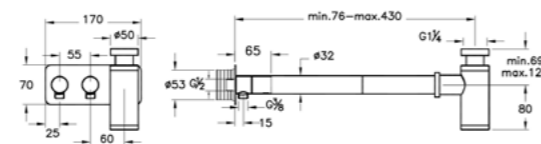

ОПИСАНИЕ ПРОДУКТА:

Универсальный сифон для раковин, с изоляционными кранами