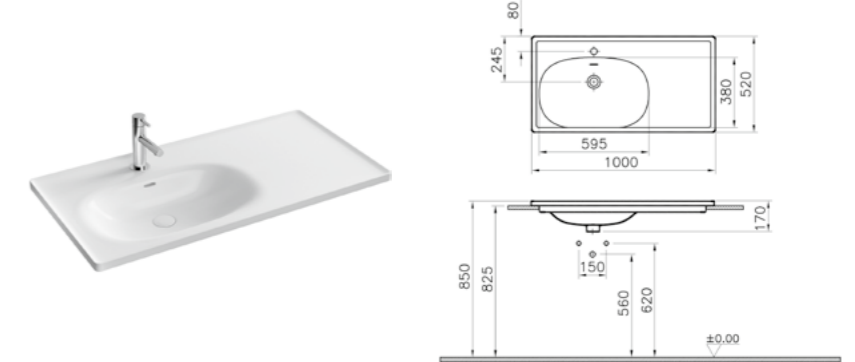

КОД ПРОДУКТА:
7243B403-0001 Белый 1ТН
7243B476-0001 Серый камень 1ТН

ОПИСАНИЕ ПРОДУКТА:
Раковина с туалетным столиком
и переливным отверстием, 100 см
(смеситель продается отдельно)

СОВМЕСТИМ С:
Керамический донный клапан
Белый 6392L003-0159
Серый камень 6392L076-0159