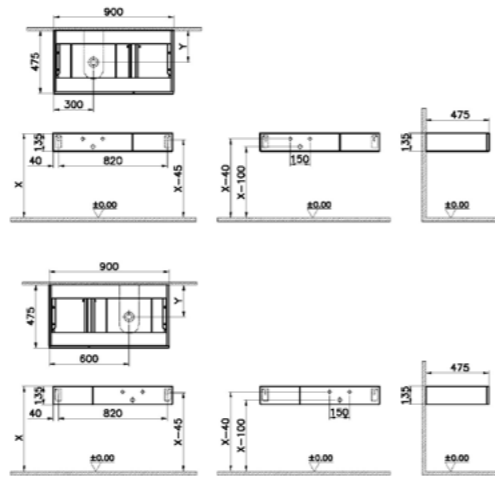

Столешницы доступны в цвете

Модули доступны в цвете

**КОД ПРОДУКТА:**  
 65673 Черный дуб, LSB  
 65674 Вяз, LSB  
 65675 Дуб, LSB

**ОПИСАНИЕ ПРОДУКТА:**  
 Модуль с выдвижными ящиками, 90 см  
 (Столешница, раковина и смеситель не включены в комплект и должны заказываться отдельно)