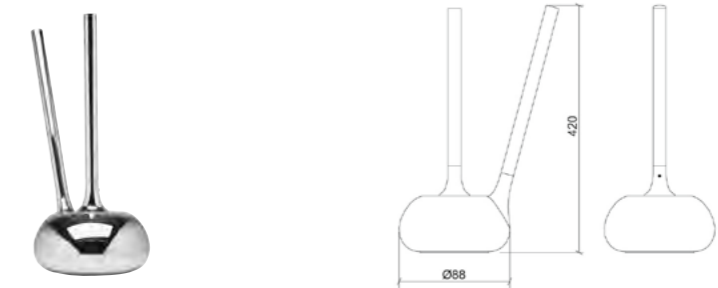

КОД ПРОДУКТА:
A48048 Хром

ОПИСАНИЕ ПРОДУКТА:
Держатель для ершика унитаза