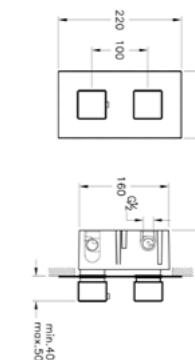

Смесители для AquaHeat - Душевые системы

КОД ПРОДУКТА:
A47109EXP Хром

ОПИСАНИЕ ПРОДУКТА:
Встраиваемый смеситель для ванны
AquaHeat S2 на 2 направления