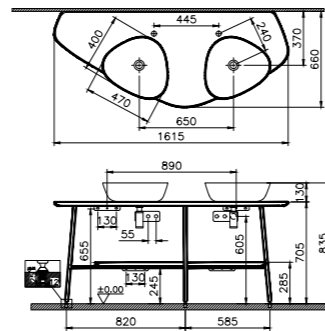

КОД ПРОДУКТА:

65851 Черный дуб
64043 Темный дуб

ОПИСАНИЕ ПРОДУКТА:

Столешница двойная, большая, 160 см
(Раковины и смесители продаются отдельно)