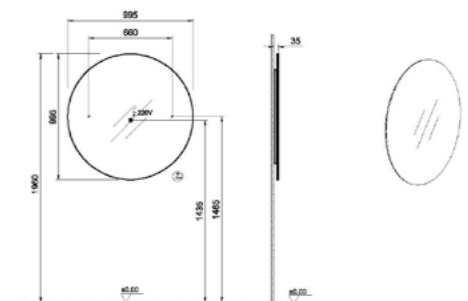

КОД ПРОДУКТА:
67043

ОПИСАНИЕ ПРОДУКТА:
Зеркало круглое, 100 см, с LED подсветкой