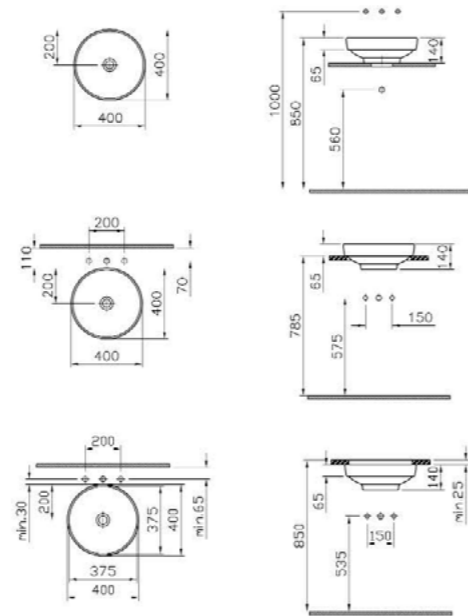

КОД ПРОДУКТА:

4334В003-1361	Белый	ОТН
4334В097-1747	Черный и белый	ОТН
4334В070-0016	Черный	ОТН
4334В071-0016	Хром	ОТН
4334В072-0016	Золото	ОТН
4334В073-0016	Медь	ОТН

ОПИСАНИЕ ПРОДУКТА:

Круглая чаша без переливного отверстия, 40 см

СОВМЕСТИМ С:

Донный клапан	
Хром	A45148
Золото	A4514823
Медь	A4514826
Черный матовый	A4514836

Донный клапан, нажимной	
Хром	A45149
Никель	A4514934
Медь	A4514926
Черный матовый	A4514936