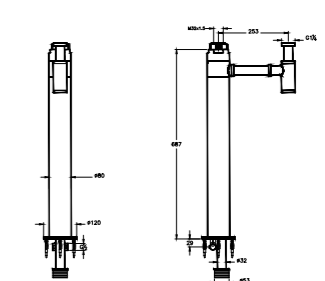

ОПИСАНИЕ ПРОДУКТА:

Напольный сифон для отдельностоящего модуля Plural, высокий