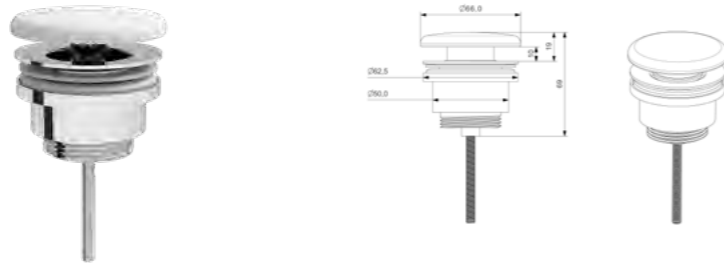

## Сифоны и донные клапаны

КОД ПРОДУКТА:  
6398L003-7205 Хром

ОПИСАНИЕ ПРОДУКТА:  
Керамический донный клапан,  
нажимной

КОД ПРОДУКТА:  
A45148 Хром  
A4514826 Медь  
A4514834 Никель  
A4514836 Черный матовый  
A4514823 Золото