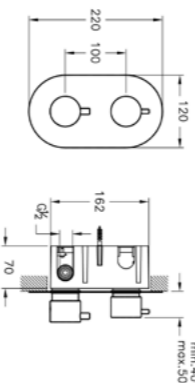

КОД ПРОДУКТА:
A47115EXP Хром

ОПИСАНИЕ ПРОДУКТА:
Встраиваемый смеситель для душа
AquaHeat R2 на одно направление