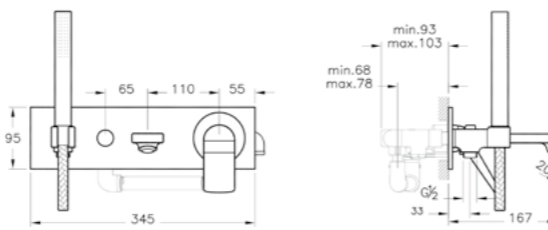

КОД ПРОДУКТА:
A42329 Хром

ОПИСАНИЕ ПРОДУКТА:
Смеситель для раковины

LP

КОД ПРОДУКТА:
A42345 Хром

ОПИСАНИЕ ПРОДУКТА:
Встроенный смеситель для раковины,
однорычажный

MP B2

КОД ПРОДУКТА:
A4231757 Хром

ОПИСАНИЕ ПРОДУКТА:
Встроенный смеситель для ванны с
переключателем на 3 направления и
ручным душем

HP V

КОД ПРОДУКТА:
A42334 Хром

ОПИСАНИЕ ПРОДУКТА:
Смеситель для ванны с ручным душем

HP

КОД ПРОДУКТА:
A42347 Хром

ОПИСАНИЕ ПРОДУКТА:
Встроенный смеситель для душа

HP C1

КОД ПРОДУКТА:
A42283 Хром

ОПИСАНИЕ ПРОДУКТА:
Встроенный смеситель для душа

HP M1

Требуемые скрытые части

B2

КОД ПРОДУКТА:
A42230

ОПИСАНИЕ ПРОДУКТА:
Скрытая часть для использования с: A42345

C1

КОД ПРОДУКТА:
A42854

ОПИСАНИЕ ПРОДУКТА:
Встроенный смеситель для ванны/душа

C4

КОД ПРОДУКТА:
A42852

ОПИСАНИЕ ПРОДУКТА:
Встроенный смеситель для ванны/душа

D2

КОД ПРОДУКТА:
A42844

ОПИСАНИЕ ПРОДУКТА:
Встроенный смеситель для раковины

M1

КОД ПРОДУКТА:
A42213

ОПИСАНИЕ ПРОДУКТА:
Миникороб, закрывающий душевой клапан, 1 выход, используется с:
A42283

M2

КОД ПРОДУКТА:
A41949

ОПИСАНИЕ ПРОДУКТА:
Минибокс на 2 направления используется с: A42395