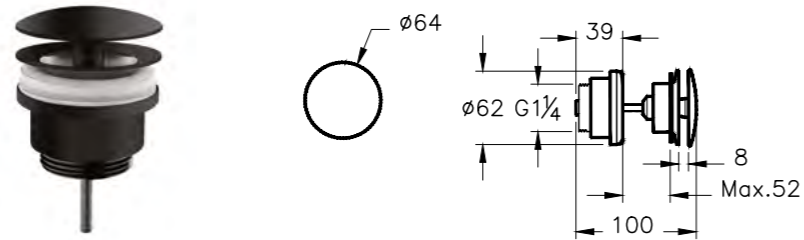

КОД ПРОДУКТА:
A45148 Хром
A4514826 Медь
A4514834 Никель
A4514836 Черный матовый
A4514823 Золото

ОПИСАНИЕ ПРОДУКТА:
Универсальный донный клапан