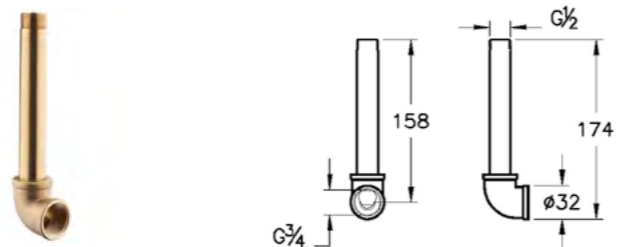

## Изливы - Душевые системы

КОД ПРОДУКТА:  
A42249

ОПИСАНИЕ ПРОДУКТА:  
Скрытая универсальная  
соединительная труба для излива для  
ванны