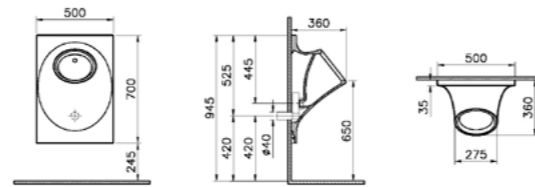

ОПИСАНИЕ ПРОДУКТА:

Писсуар с встроенной электронной системой смыва