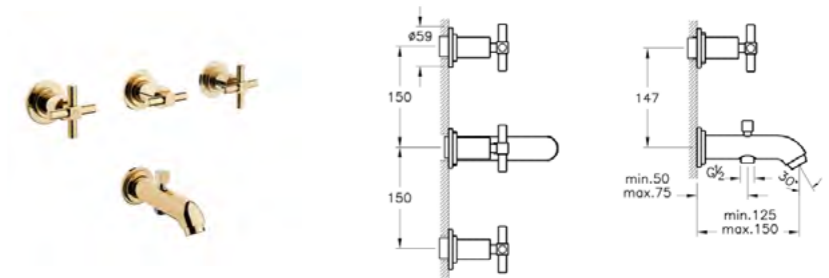

КОД ПРОДУКТА:
A40832EXP Хром
A4083223EXP Золото
A4083226EXP Медь

ОПИСАНИЕ ПРОДУКТА:
Встроенный смеситель для ванны с переключателем на ручной душ

КОД ПРОДУКТА:
A40878EXP Хром
A4087823EXP Золото
A4087826EXP Медь

ОПИСАНИЕ ПРОДУКТА:
Смеситель для биде с донным клапаном