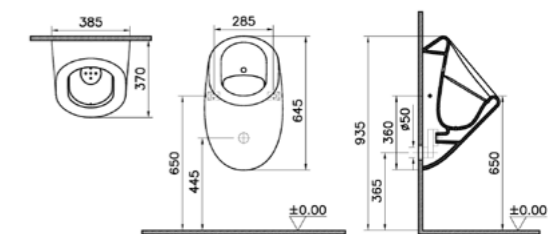

1. **КОД ПРОДУКТА:**
   7324В003-5330 Белый, питание от батареи
   7324В003-5331 Белый, питание от сети

ОПИСАНИЕ ПРОДУКТА:
Писсуар с бесконтактным сливом и вибродатчиком, 40x60 см