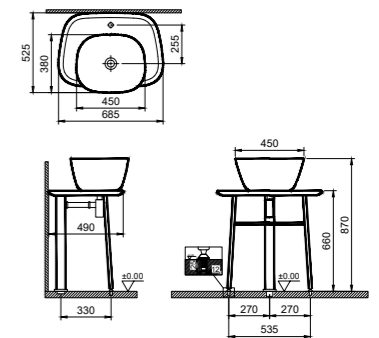

СОВМЕСТИМ С:

Напольный сифон
Хром A45160
Черный матовый A4516036