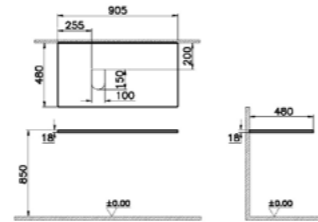

КОД ПРОДУКТА:
65712 Неолит LWP

ОПИСАНИЕ ПРОДУКТА:
Столешница из неолита, 0ТН, 90 см

СОВМЕСТИМ С:
Модуль с выдвижными ящиками, 90 см
Черный дуб, LSB 65673
Вяз, LSB 65674
Дуб, LSB 65675