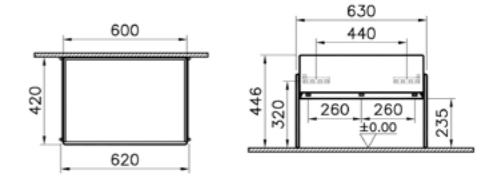

КОД ПРОДУКТА:
64107 Черный дуб
64108 Вяз

ОПИСАНИЕ ПРОДУКТА:
Низкий модуль с выдвижным ящиком, 60 см