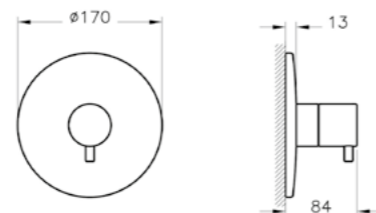

СОВМЕСТИМ С:

Внутренняя часть V-Box A42263

MP V1 WRAS