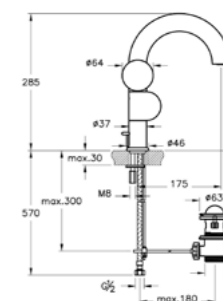

КОД ПРОДУКТА:

A42750 Хром RH
A4275039 Черный глянцевый RH
A42786 Хром LH
A4278639 Черный глянцевый LH

ОПИСАНИЕ ПРОДУКТА:
Смеситель для раковины с донным клапаном