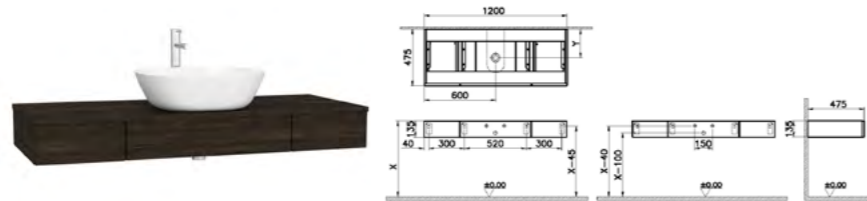

КОД ПРОДУКТА:

65686 Черный дуб
65687 Вяз
65688 Дуб

ОПИСАНИЕ ПРОДУКТА:

Модуль с выдвижными ящиками, раковина по центру, 120 см (Столешница, раковина и смеситель не включены в комплект и заказываются отдельно)

Смотри ниже совместимые столешницы

КОД ПРОДУКТА:

65930 Черный дуб
65931 Вяз
65932 Дуб

ОПИСАНИЕ ПРОДУКТА:

Столешница из дерева, раковина по центру, 1ТН, 120 см

СОВМЕСТИМ С:

Модуль с выдвижными ящиками, ОТН, 120 см
Черный дуб 65686
Вяз 65687
Дуб 65688