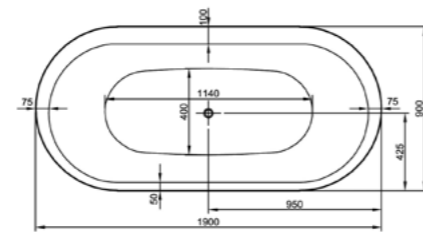

ОПИСАНИЕ ПРОДУКТА:

Овальная ванна, 190x90см (Ножки, панель и слив-перелив включены)