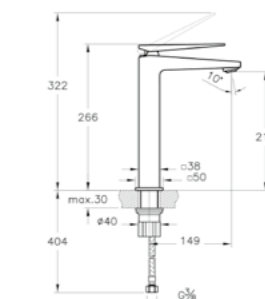

КОД ПРОДУКТА:
A42610 Хром

ОПИСАНИЕ ПРОДУКТА:
Высокий смеситель для чаши