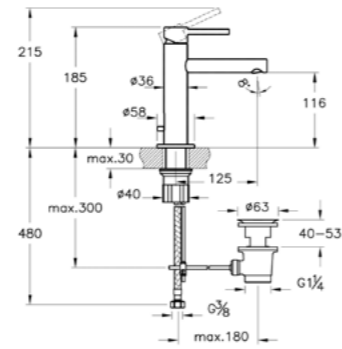

КОД ПРОДУКТА:

A42568 Хром
A4256826 Медь
A4256834 Никель
A4256836 Черный матовый

ОПИСАНИЕ ПРОДУКТА:

Смеситель для раковины с донным клапаном