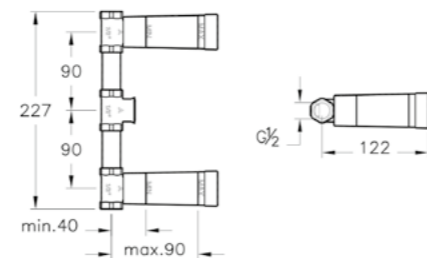

# Душевые системы

Оживите свою ванную комнату с помощью нашего ассортимента стильных душевых систем.

Выбирайте из широкого ассортимента конструкций с термостатическим или ручным управлением, ручными душами, красивыми верхними лейками и практичными душевыми стойками – все это соответствует дизайну бренда Vitra.