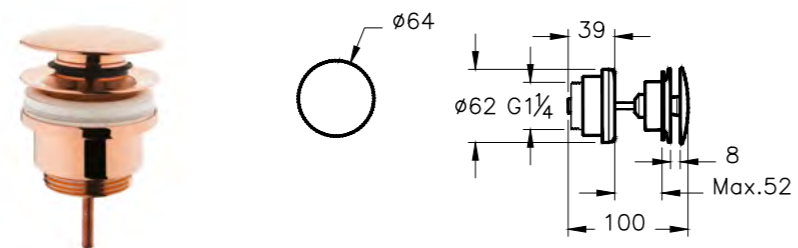

КОД ПРОДУКТА:
A45149 Хром
A4514926 Медь
A4514934 Никель
A4514936 Черный матовый
A4514923 Золото

ОПИСАНИЕ ПРОДУКТА:
Универсальный донный клапан,
нажимной