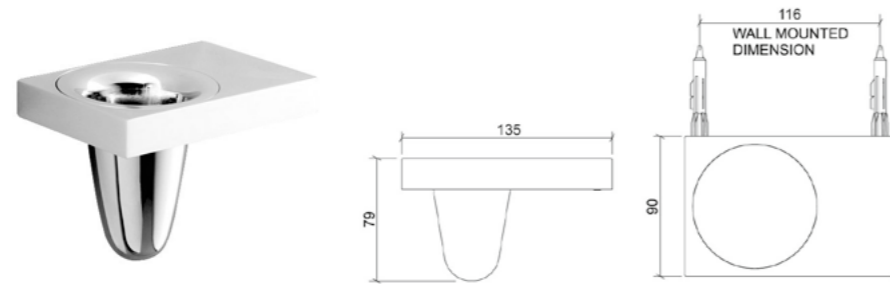

КОД ПРОДУКТА:
A48017 Хром

ОПИСАНИЕ ПРОДУКТА:
Держатель для зубной щетки