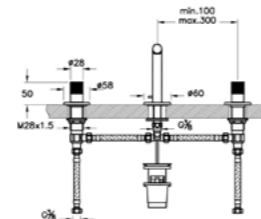

ОПИСАНИЕ ПРОДУКТА:

Смеситель для раковины на 3
отверстия с донным клапаном