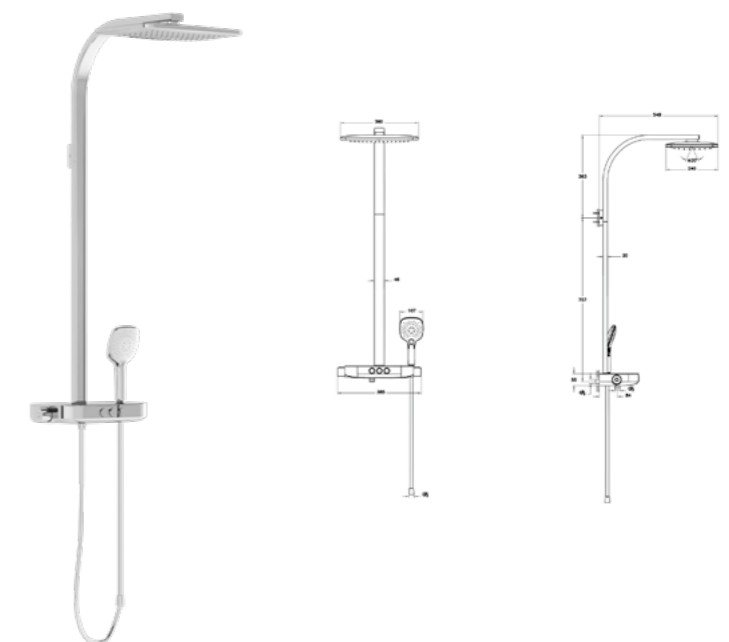

ОПИСАНИЕ ПРОДУКТА:

Термостатная душевая колонна
AquaHeat Charm S 360 с ручным душем
и верхней лейкой

Н: 1140 мм
Р: 548 мм