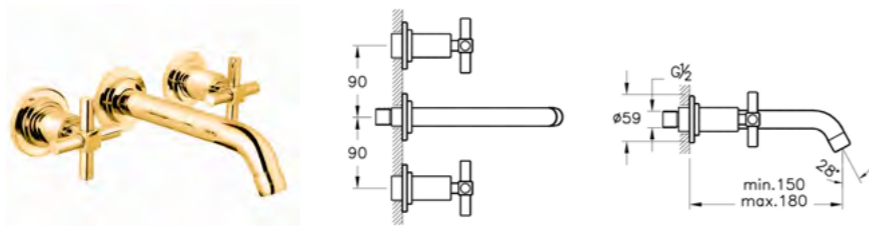

КОД ПРОДУКТА:
A40830EXP Хром 3TH
A4083023EXP Золото 3TH
A4083026EXP Медь 3TH

ОПИСАНИЕ ПРОДУКТА:
Встроенный смеситель для раковины, настенный