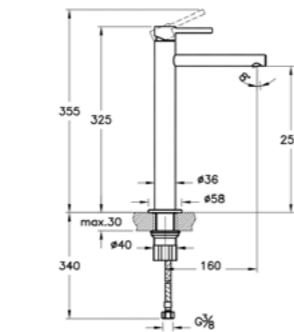

ОПИСАНИЕ ПРОДУКТА:

Смеситель для чаши, большой