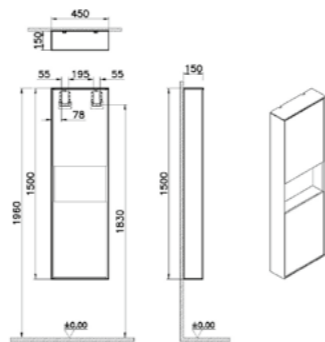

ОПИСАНИЕ ПРОДУКТА:

Пенал, с двумя дверцами, 45 см