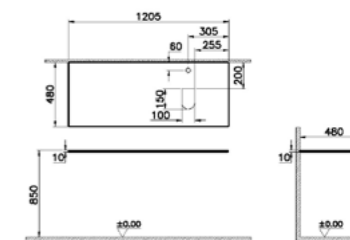

СОВМЕСТИМ С:
Модуль с выдвижными ящиками, 120 см
Черный дуб, LSB 65679
Вяз, LSB 65680
Дуб, LSB 65681
Черный дуб, RSB 65682
Вяз, RSB 65683
Дуб, RSB 65684

0ТН = Без отверстия под смеситель 1ТН = Одно отверстие под смеситель
LSB = Левосторонняя раковина RSB = Правосторонняя раковина
LWP = Позиция раковины слева RWP = Позиция раковины справа