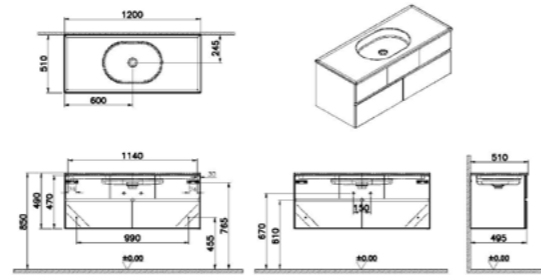

КОД ПРОДУКТА:

66707 Серый глянец OTN
66708 Дуб мокко OTN

ОПИСАНИЕ ПРОДУКТА:

Модуль с керамической раковиной,
120 см

Включает раковину 7009B003-0016

Донный клапан включен в комплект.
Сифон заказывается отдельно.

Рекомендовано использовать фильтр
6606583YP