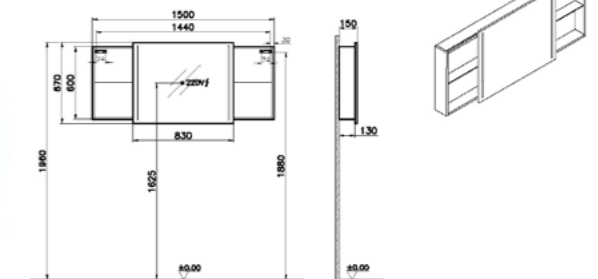

ОПИСАНИЕ ПРОДУКТА:

Зеркальный шкаф, 150 см LED подсветка 3300 К. Сенсорный датчик доступен на нижней части зеркала.