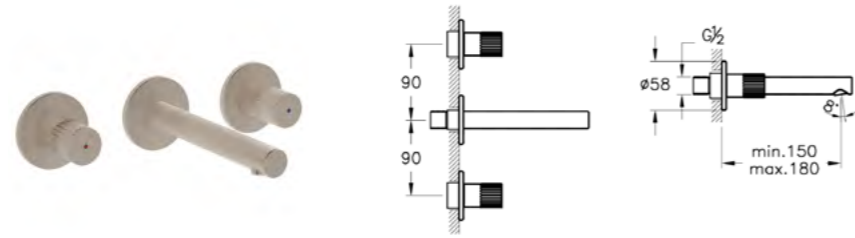

КОД ПРОДУКТА:
A42582 Хром 3ТН
A4258226 Медь 3ТН
A4258234 Никель 3ТН
A4258236 Черный матовый 3ТН

ОПИСАНИЕ ПРОДУКТА:
Встроенный смеситель для раковины настенный, двухвентильный