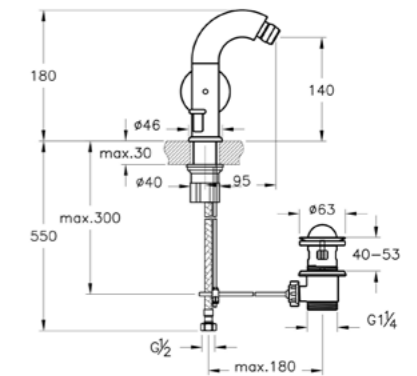

**ОПИСАНИЕ ПРОДУКТА:**

Смеситель для биде с донным клапаном

Требуемые скрытые части

**B1**

**КОД ПРОДУКТА:**  
 A40835

**ОПИСАНИЕ ПРОДУКТА:**  
 Скрытая часть, используется с:  
 A42690, A4269039, A42689, A4268939