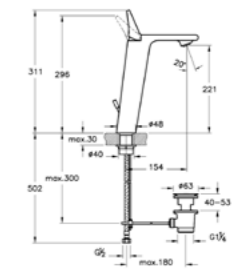

КОД ПРОДУКТА:
A42332 Хром

ОПИСАНИЕ ПРОДУКТА:
Смеситель для раковины чаши с донным клапаном

LP