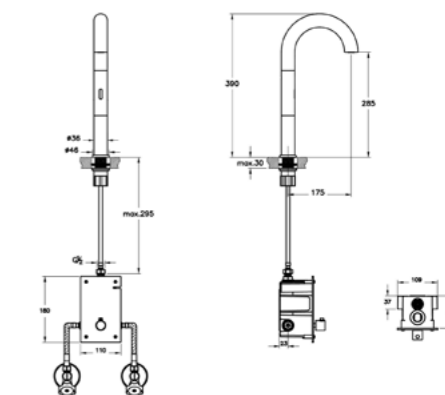

ОПИСАНИЕ ПРОДУКТА:

Сенсорный смеситель для чаш Liquid

КОД ПРОДУКТА:

A47110 Хром
A4711026 Медь
A4711034 Никель
A4711036 Черный матовый