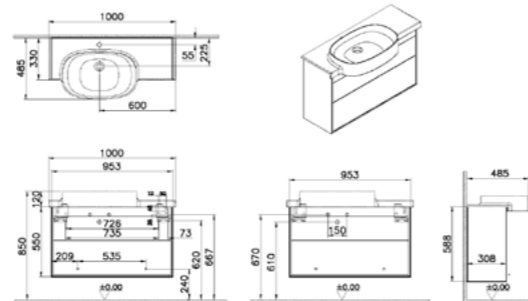

КОД ПРОДУКТА:
62450 Белый матовый и натуральный дуб,
левосторонний 1ТН
62451 Песочный и серо-коричневый,
левосторонний 1ТН

ОПИСАНИЕ ПРОДУКТА:
Модуль для раковины с выдвигаемыми
ящиками, без переливного отверстия,
100 см (Раковина с туалетным столиком
и керамический донный клапан в
комплекте, смеситель продается
отдельно)