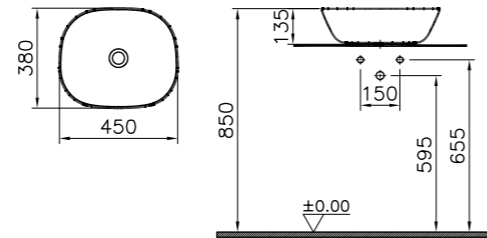

**ОПИСАНИЕ ПРОДУКТА:**

Настольная низкая чаша, квадратная, 45 см

**КОД ПРОДУКТА:**

- 7810B403-1083 Белый
- 7810B401-1083 Белый матовый
- 7810B420-1083 Тауп матовый
- 7810B483-1083 Черный матовый
- 7810B474-1083 Глиняно-бежевый матовый
- 7810B475-1083 Зеленый мох матовый
- 7810B477-1083 Терра-росса матовый