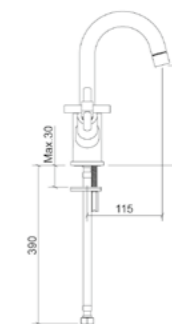

КОД ПРОДУКТА:

A40862EXP Хром
A4086223EXP Золото
A4086226EXP Медь

ОПИСАНИЕ ПРОДУКТА:
Смеситель для раковины