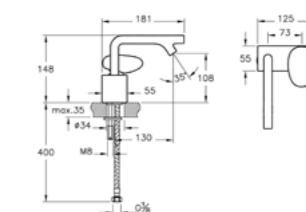

## Istanbul - Смесители

**КОД ПРОДУКТА:**  
A42846 Хром

**ОПИСАНИЕ ПРОДУКТА:**  
Встроенный смеситель для раковины  
двухрычажный, короткий

MP D2

**КОД ПРОДУКТА:**  
A42232 Хром

**ОПИСАНИЕ ПРОДУКТА:**  
Встроенный смеситель для раковины,  
однорычажный, короткий