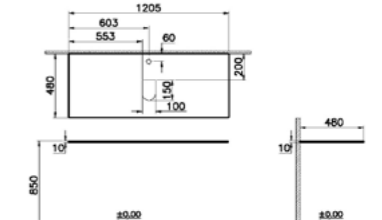

СОВМЕСТИМ С:

Модуль с выдвижными ящиками, ОТН, 120 см
Черный дуб 65686
Вяз 65687
Дуб 65688