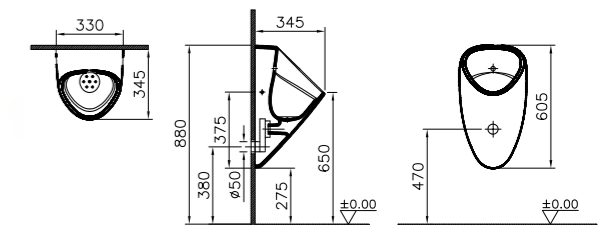

ОПИСАНИЕ ПРОДУКТА:

Писсуар с встроенным смывным механизмом, питание от сети.