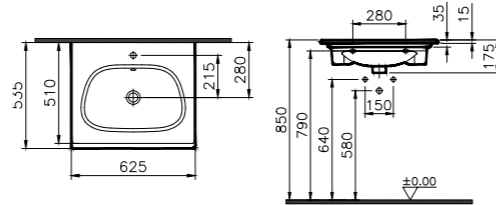

КОД ПРОДУКТА:

5707B403-0001 Белый 1ТН
5707B420-0001 Тауп матовый 1ТН

ОПИСАНИЕ ПРОДУКТА:

Мебельная раковина, с переливным отверстием, 60 см (Донный клапан не включен в комплект, Сифон продается отдельно)

СОВМЕСТИМ С:

Керамический донный клапан
Белый 6392L403-0159
Тауп матовый 6392L420-0159