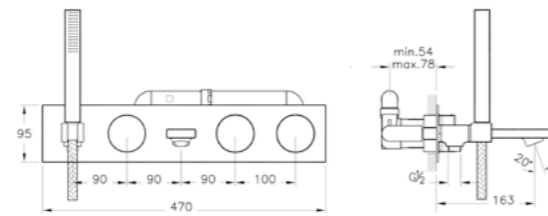

КОД ПРОДУКТА:
A42334 Хром

ОПИСАНИЕ ПРОДУКТА:
Смеситель для ванны с ручным душем

HP