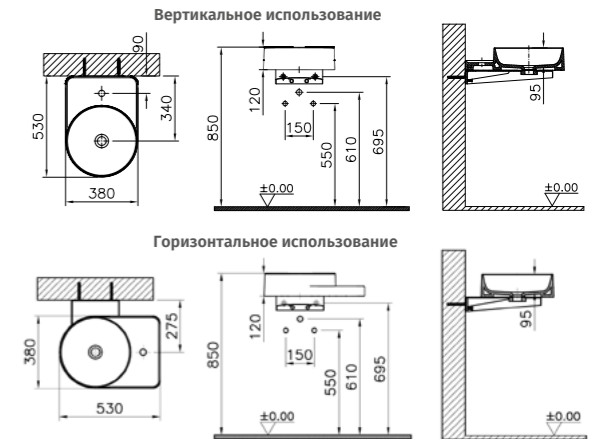

КОД ПРОДУКТА:
7229В403-0016 Белый 0ТН
7229В403-0041 Белый 1ТН

ОПИСАНИЕ ПРОДУКТА:
Раковина без переливного отверстия, 38 см (Керамический донный клапан в комплекте, сифон и смеситель продаются отдельно)

СОВМЕСТИМ С:
кронштейн для настенного использования раковины приобретается отдельно
Горизонтальный 316724
Вертикальный 316726