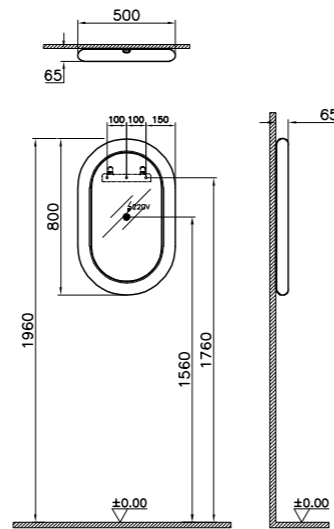

Liquid - Зеркала

КОД ПРОДУКТА:
66743

ОПИСАНИЕ ПРОДУКТА:
Зеркало с подсветкой в керамической рамке,
50x80 см