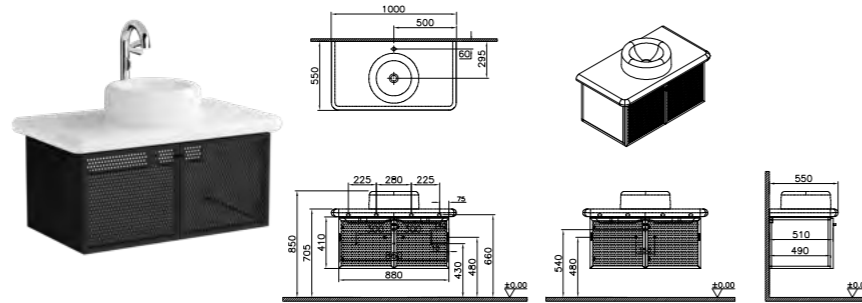

КОД ПРОДУКТА:
66740

ОПИСАНИЕ ПРОДУКТА:
Подвесной модуль с Металлическими
сетчатыми дверцами, 100 см (Керамическая
столешница, раковин-чаша и смеситель
продаются отдельно)

СОВМЕСТИМ С:
Керамическая столешница, Белый, 100 см
С отверстием под раковину и с отверстием
под смеситель 7310B403-1826
С отверстием под раковину и без отверстия
под смеситель 7310B403-1828
Без отверстия под раковину и без отверстия
под смеситель 7310B403-1827