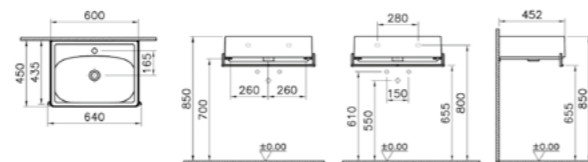

КОД ПРОДУКТА:
64081 Белый 1ТН
66052 Серый камень 1ТН

ОПИСАНИЕ ПРОДУКТА:
Раковина с держателем для полотенца и переливным отверстием, 60 см (смеситель продается отдельно)

СОВМЕСТИМ С:
Керамический донный клапан
Белый 6392L003-0159
Серый камень 6392L076-0159