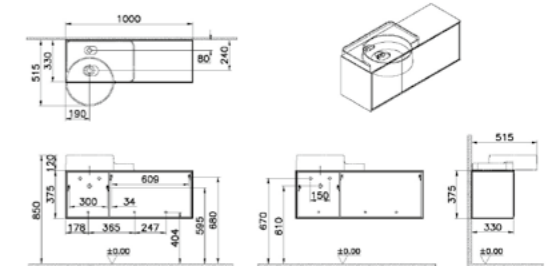

КОД ПРОДУКТА:
62400 Белый матовый и натуральный дуб,
левосторонний
62401 Песочный и серо-коричневый,
левосторонний
62403 Белый матовый и натуральный дуб,
правосторонний
62404 Песочный и серо-коричневый,
правосторонний

ОПИСАНИЕ ПРОДУКТА:
Модуль для накладной раковины,
с дверцей и выдвигаемым ящиком, 100 см
(Раковина не включена в комплект,
смеситель продается отдельно)

СОВМЕСТИМ С:
Раковина без переливного отверстия.
54 см
1ТН, LSB 7223В403-0041
1ТН, RSB 7222В403-0041
Раковина без переливного отверстия,
70 см
1ТН 7224В403-0041
(Керамический донный клапан входит в
комплект во всех вариантах)