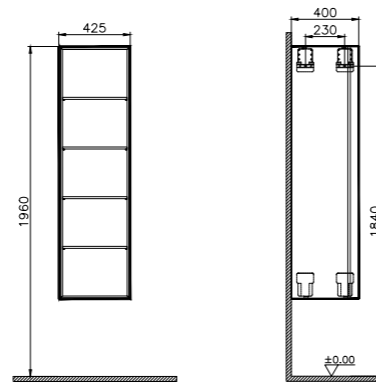

### ОПИСАНИЕ ПРОДУКТА:

Пенал с зеркалом во весь рост, 40 см