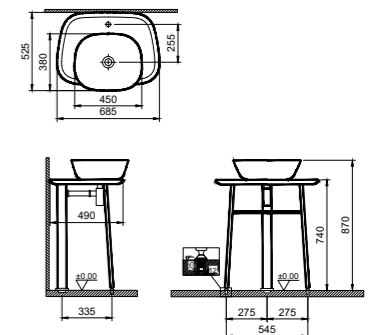

СОВМЕСТИМ С:

Напольный сифон
Хром A45161
Черный матовый A4516136