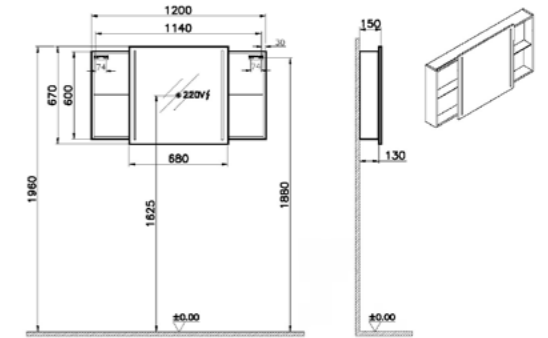

Все матовые крышки-сиденья поставляются с глянцевым кольцом сиденья для повышенной гигиены

**КОД ПРОДУКТА:**

66703 Серый глянцевый  
 66704 Дуб мокко

**ОПИСАНИЕ ПРОДУКТА:**

Зеркальный шкаф, 120 см LED подсветка 3300 К. Сенсорный датчик доступен на нижней части зеркала.