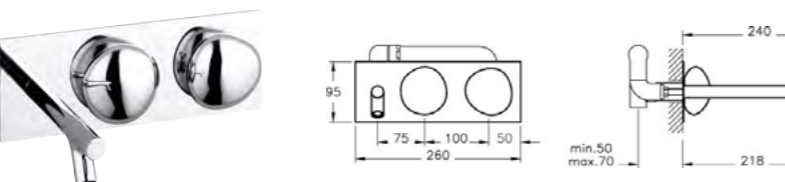

КОД ПРОДУКТА:
A42231 Хром

ОПИСАНИЕ ПРОДУКТА:
Встроенный смеситель для раковины,
однорычажный, длинный

MP B2