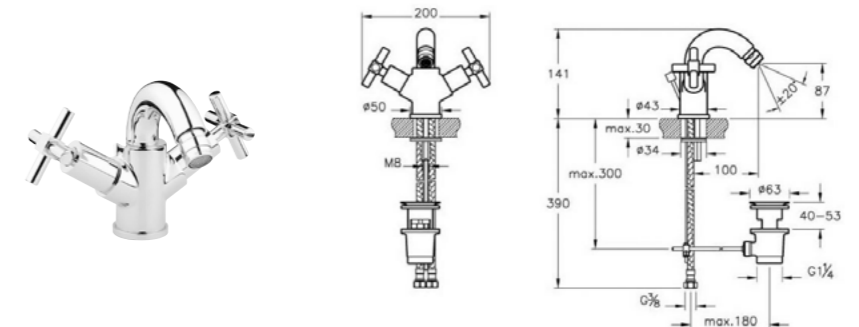

**КОД ПРОДУКТА:**  
 A40878EXP Хром  
 A4087823EXP Золото  
 A4087826EXP Медь

**ОПИСАНИЕ ПРОДУКТА:**  
 Смеситель для биде с донным клапаном

Требуемые скрытые части

**B1**

**КОД ПРОДУКТА:**  
 A40835

**ОПИСАНИЕ ПРОДУКТА:**  
 Скрытая часть, используемая с:  
 A40830, A4083023