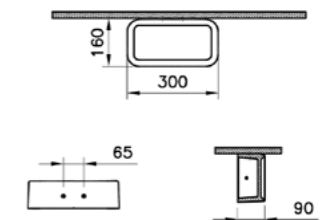

КОД ПРОДУКТА:
7228В403-0155

ОПИСАНИЕ ПРОДУКТА:
Керамическая полка с интегрированным держателем для туалетной бумаги, 30 см