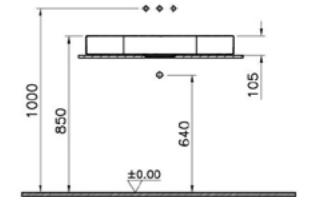

КОД ПРОДУКТА:
89004 ОТН

ОПИСАНИЕ ПРОДУКТА:
Овальная чаша без переливного
отверстия, 80см, минеральное литье
Infnit (Донный клапан включен в
комплект)