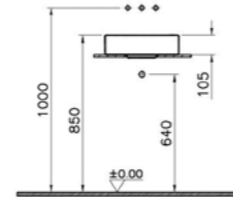

КОД ПРОДУКТА:
89001 ОТН

ОПИСАНИЕ ПРОДУКТА:
Круглая чаша без переливного
отверстия, 40см, минеральное литье
Infnit (Донный клапан включен в
комплект)