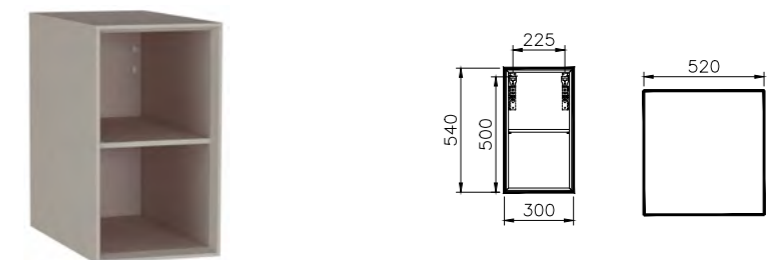

**КОД ПРОДУКТА:**

- 61269 Белый матовый
- 61270 Черный матовый
- 61271 Тауп матовый

**ОПИСАНИЕ ПРОДУКТА:**

Открытый модуль с полкой, 30 см