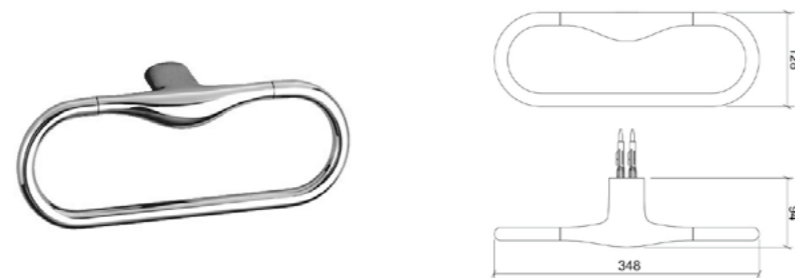

КОД ПРОДУКТА:  
A48017 Хром

ОПИСАНИЕ ПРОДУКТА:  
Держатель для зубной щетки

КОД ПРОДУКТА:  
A48008 Хром

ОПИСАНИЕ ПРОДУКТА:  
Держатель полотенец, кольцо

КОД ПРОДУКТА:  
A48012 Хром

ОПИСАНИЕ ПРОДУКТА:  
Крючок для полотенец, тройной