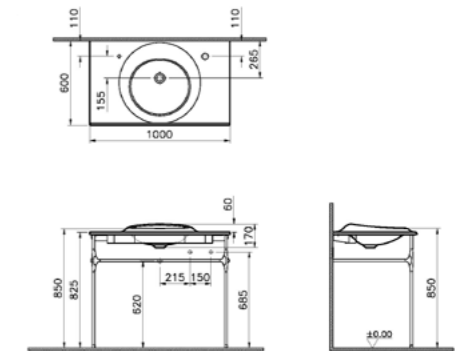

КОД ПРОДУКТА:
4519В403-0016 Белый ОТН
4519В470-0016 Черный ОТН
4519В403-0052 Белый 1ТН
4519В470-0052 Черный 1ТН
4519В403-1596 Белый 2ТН
4519В470-1596 Черный 2ТН

ОПИСАНИЕ ПРОДУКТА:
Раковина с модулем, без переливного отверстия, 100 см (Керамический донный клапан и смеситель не включены в комплект)