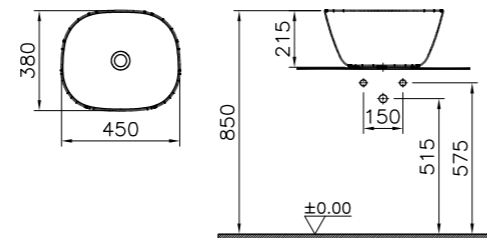

ОПИСАНИЕ ПРОДУКТА:

Настольная высокая чаша, квадратная, 45 см