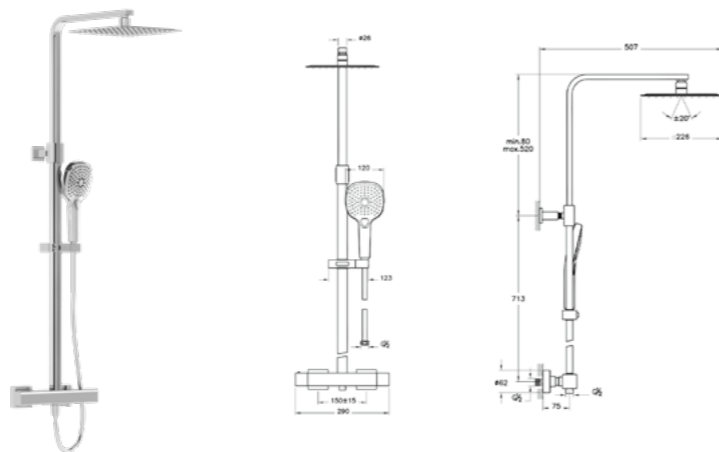

ОПИСАНИЕ ПРОДУКТА:

Термостатная душевая колонна
AquaHeat Bliss S 230

В: 793 мм мн + 520 мм дополнительно
П: 507 мм