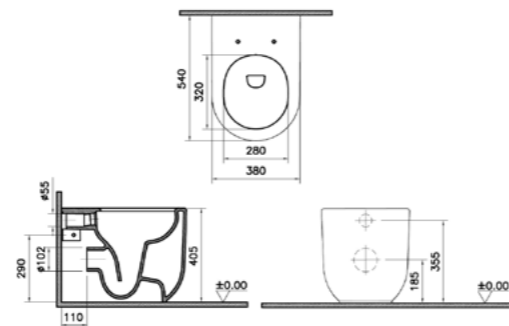

1. **КОД ПРОДУКТА:**
   7320В403-0075 Белый

ОПИСАНИЕ ПРОДУКТА:
Приставной унитаз, безободковый, 54 см

СОВМЕСТИМ С:
Сидение для унитаза, плавное закрытие, быстросъёмное
Белый 137-003R009