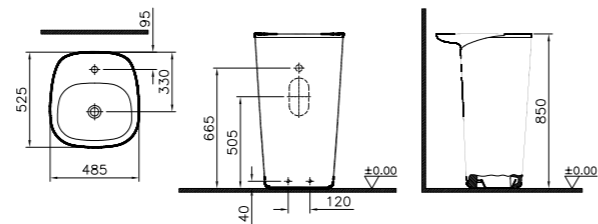

СОВМЕСТИМ С:

Сифон для раковины-моноблока
Хром А45157