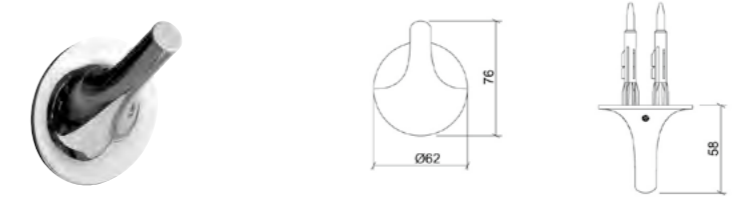

КОД ПРОДУКТА:
A48003 Хром

ОПИСАНИЕ ПРОДУКТА:
Крючок для халата, одинарный