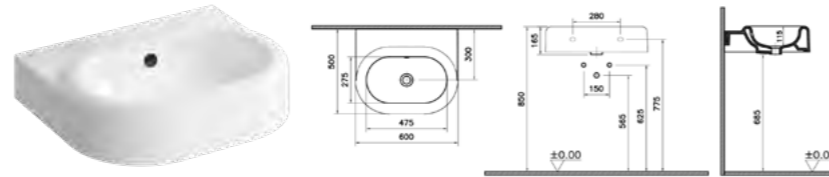

1. **КОД ПРОДУКТА:**
   7316В403-0012 Белый 0ТН
   С переливным отверстием
   7316В403-0001 Белый 1ТН
   С переливным отверстием
   7316В403-1740 Белый 2ТН
   С переливным отверстием
   7316В403-0016 Белый 0ТН
   Без переливного отверстия
   7316В403-0041 Белый 1ТН
   Без переливного отверстия
   7316В403-1739 Белый 2ТН
   Без переливного отверстия

ОПИСАНИЕ ПРОДУКТА:
Раковина, 60 см(донный клапан включен в комплект)