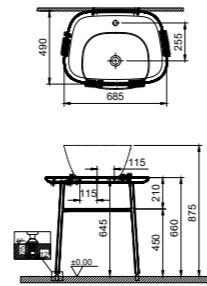

КОД ПРОДУКТА:

62560 Белый
62561 Белый матовый
62562 Черный матовый
62563 Тауп матовый

ОПИСАНИЕ ПРОДУКТА:

Приставной модуль для раковины, низкий, 70 см (раковина, смеситель и сифон продаются отдельно)