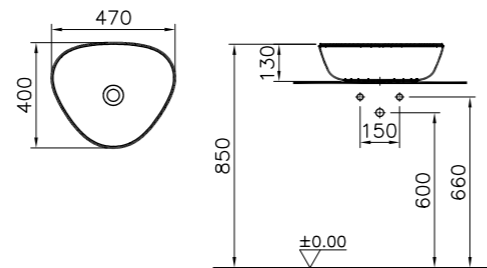

**ОПИСАНИЕ ПРОДУКТА:**

Настольная чаша, треугольная, 47 см

**КОД ПРОДУКТА:**

- 7814B403-0001 Белый
- 7814B401-0001 Белый матовый
- 7814B420-0001 Тауп матовый
- 7814B483-0001 Черный матовый
- 7814B474-0001 Глиняно-бежевый матовый
- 7814B475-0001 Зеленый мох матовый
- 7814B477-0001 Терра-росса матовый