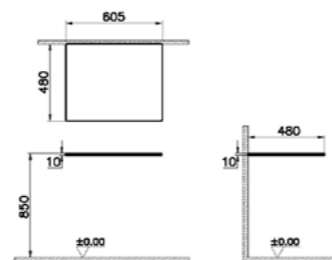

**СОВМЕСТИМ С:**

Боковой модуль с выдвижным ящиком, 60 см  
Черный дуб 65700  
Вяз 65698  
Дуб 65699

**КОД ПРОДУКТА:**

65942 Черный дуб  
65943 Вяз  
65944 Дуб

**ОПИСАНИЕ ПРОДУКТА:**

Столешница деревянная для бокового модуля размером 60 см\*\*