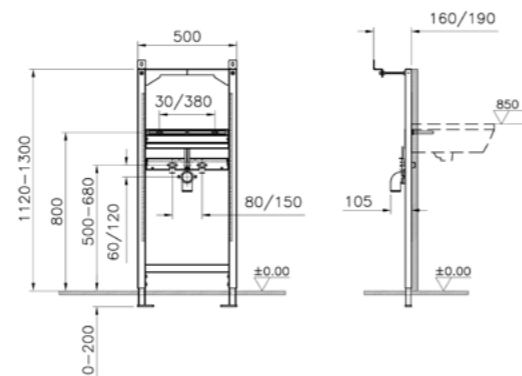

КОД ПРОДУКТА:
880-2800

ОПИСАНИЕ ПРОДУКТА:
Рама металлическая самонесущая
для раковин

СОВМЕСТИМ С:
Раковина

ВЕС:
9.45 кг