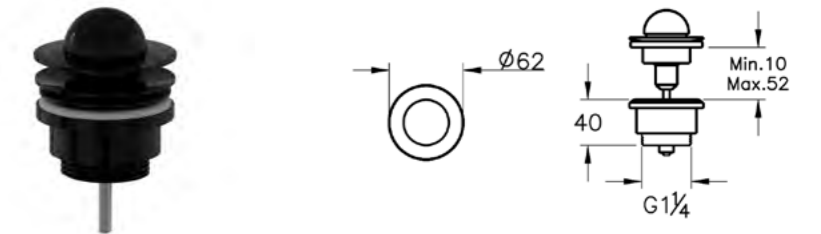

## Сифоны и донные клапаны

КОД ПРОДУКТА:  
A45169 Хром  
A4516939 Черный глянцевый

ОПИСАНИЕ ПРОДУКТА:  
Донный клапан

КОД ПРОДУКТА:  
A45170 Хром  
A4517039 Черный глянцевый

ОПИСАНИЕ ПРОДУКТА:  
Донный клапан, нажимной