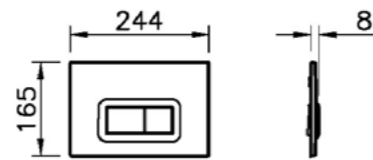

### LOOP R

**ОПИСАНИЕ ПРОДУКТА:**  
Механическая панель смыва

**ТИП КОНТРОЛЯ:**  
Двойной смыв

**ВЕС:**  
0,5 кг

**МАТЕРИАЛ:**  
АБС пластик

**РАЗМЕР:**  
В: 165 мм Ш:244 мм Г: 8 мм

**СОВМЕСТИМ С:**  
Инсталляциями Vitra:  
коды 768, 765, 762