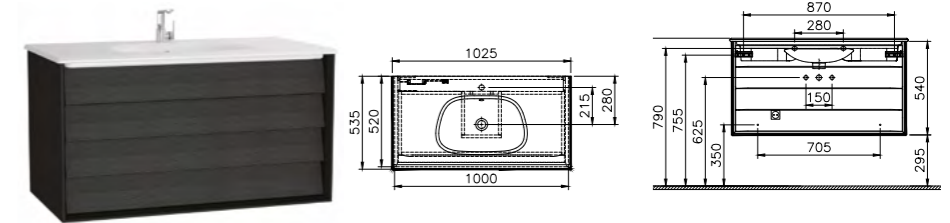

СОВМЕСТИМ С:

- Керамический донный клапан
- Белый 6392L403-0159
- Тауп матовый 6392L420-0159