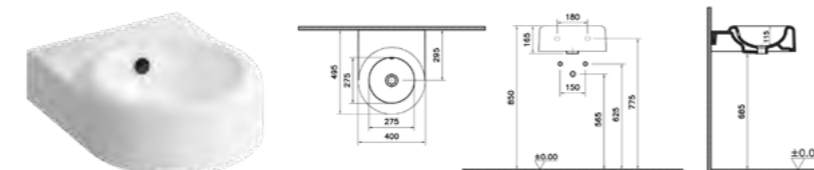

КОД ПРОДУКТА:
7317B403-0012 Белый 0ТН
С переливным отверстием

7317B403-0001 Белый 1ТН
С переливным отверстием

7317B403-1740 Белый 2ТН
С переливным отверстием

7317B403-0016 Белый 0ТН
Без переливного отверстия

7317B403-0041 Белый 1ТН
Без переливного отверстия

7317B403-1739 Белый 2ТН
Без переливного отверстия

ОПИСАНИЕ ПРОДУКТА:
Раковина, 40 см
(донный клапан включен в комплект)

СОВМЕСТИМ С:
Пьедестал 7319B403-0156