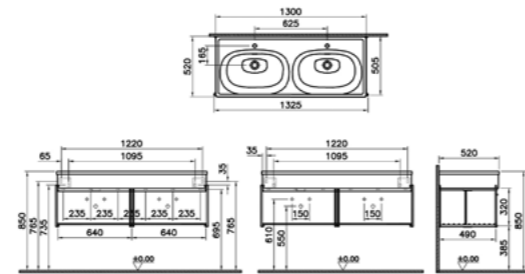

КОД ПРОДУКТА:
66066 Черный дуб 2ТН
66067 Вяз 2ТН

ОПИСАНИЕ ПРОДУКТА:
Двойная раковина, Серый камень, с полкой и переливными отверстиями, 130 см (смесители продаются отдельно)

СОВМЕСТИМ С:
Керамический донный клапан
Белый 6392L003-0159
Серый камень 6392L076-0159