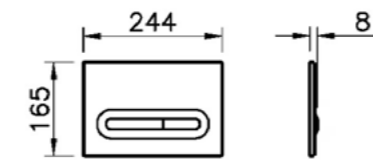

### LOOP T

**ОПИСАНИЕ ПРОДУКТА:**  
Механическая панель смыва

**ТИП КОНТРОЛЯ:**  
Двойной смыв

**ВЕС:**  
0,5 кг

**МАТЕРИАЛ:**  
АБС пластик

**РАЗМЕР:**  
В: 165 мм Ш:244 мм Г: 8 мм

**СОВМЕСТИМ С:**  
Инсталляциями Vitra:  
коды 768, 765, 762