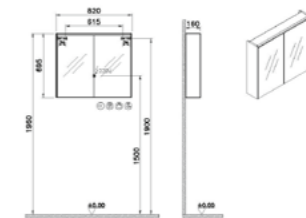

ОПИСАНИЕ ПРОДУКТА:

Зеркальный шкаф, 80 см, с LED подсветкой, оснащен розеткой