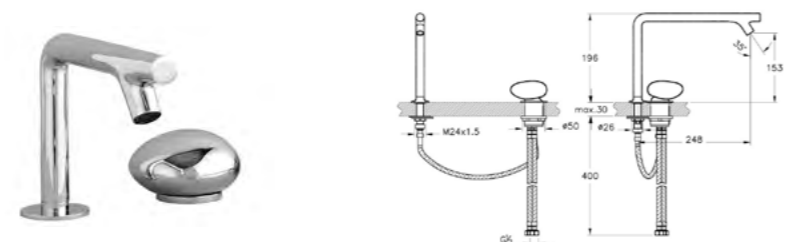

КОД ПРОДУКТА:
A42845 Хром

ОПИСАНИЕ ПРОДУКТА:
Встроенный смеситель для раковины,
двухрычажный, длинный

MP D2