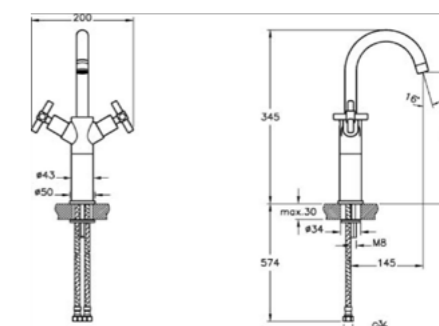

КОД ПРОДУКТА:

A40851EXP Хром
A4085123EXP Золото
A4085126EXP Медь

ОПИСАНИЕ ПРОДУКТА:
Высокий смеситель для чаш