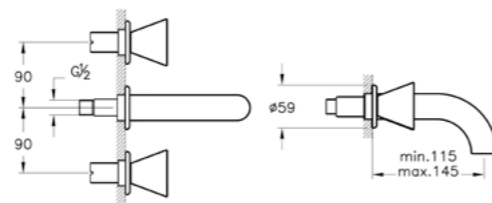

ОПИСАНИЕ ПРОДУКТА:

Встроенный смеситель для раковины, короткий

КОД ПРОДУКТА:

A42689 Хром
A4268939 Черный глянцевый