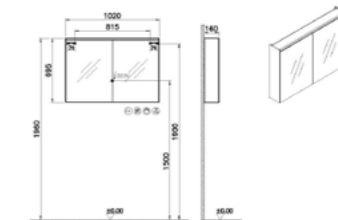

ОПИСАНИЕ ПРОДУКТА:

Зеркальный шкаф, 100 см, с LED подсветкой, оснащен розеткой