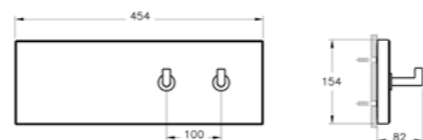

ОПИСАНИЕ ПРОДУКТА:

Крючок для халата с корпусом из закаленного стекла, двойной