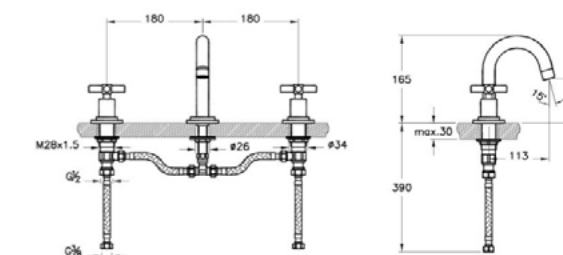

A40851EXP Хром  
 A4085123EXP Золото  
 A4085126EXP Медь

**ОПИСАНИЕ ПРОДУКТА:**  
 Высокий смеситель для чаш

**КОД ПРОДУКТА:**

A40861EXP Хром 3ТН  
 A4086123EXP Золото 3ТН  
 A4086126EXP Медь 3ТН

**ОПИСАНИЕ ПРОДУКТА:**  
 Смеситель для раковины