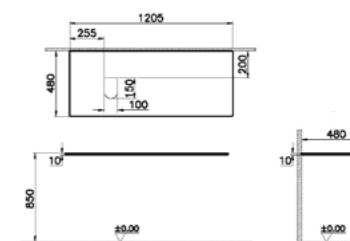

СОВМЕСТИМ С:
Модуль с выдвижными ящиками, 120 см
Черный дуб, LSB 65679
Вяз, LSB 65680
Дуб, LSB 65681
Черный дуб, RSB 65682
Вяз, RSB 65683
Дуб, RSB 65684

КОД ПРОДУКТА:
65725 Белый LWP
65726 Черный LWP
65731 Белый RWP
65732 Черный RWP

ОПИСАНИЕ ПРОДУКТА:
Столешница из стекла, 1ТН, 120 см**