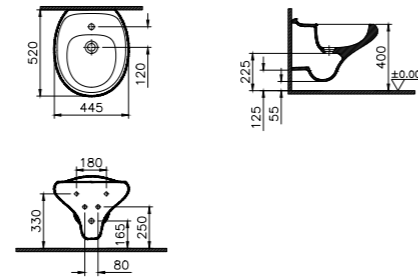

Istanbul - Сантехника

КОД ПРОДУКТА:

4516B403-1596 Белый 1ТН
4516B470-1596 Черный 1ТН

ОПИСАНИЕ ПРОДУКТА:

Подвесное биде, 52 см (Смеситель для биде продается отдельно)