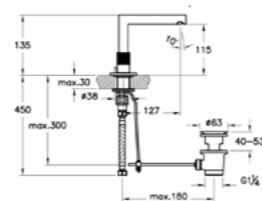

ОПИСАНИЕ ПРОДУКТА:

Смеситель для раковины на 3
отверстия с донным клапаном