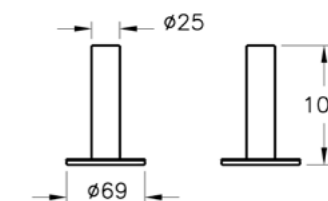

ОПИСАНИЕ ПРОДУКТА:

Стакан для зубной щетки, одинарный, настольный