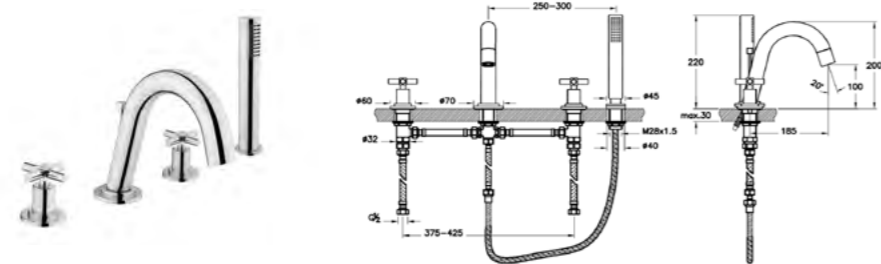

КОД ПРОДУКТА:
A40935EXP Хром 4TH
A4093523EXP Золото 4TH
A4093526EXP Медь 4TH

ОПИСАНИЕ ПРОДУКТА:
Смеситель на борт ванны с ручным душем