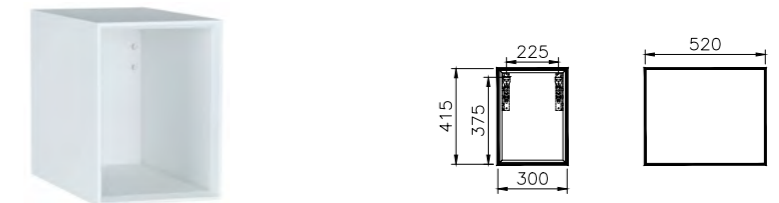

**КОД ПРОДУКТА:**

- 61266 Белый матовый
- 61267 Черный матовый
- 61268 Тауп матовый

**ОПИСАНИЕ ПРОДУКТА:**

Открытый модуль, 30 см

**КОД ПРОДУКТА:**

- 61228 Белый матовый/Золотистый дуб с белой раковиной 1ТН
- 61229 Черный матовый /Черный дуб с белой раковиной 1ТН
- 61230 Тауп матовый/Мосча Oak С белой раковиной 1ТН
- 61231 Тауп матовый/Дуб Мокко с раковиной Тауп 1ТН