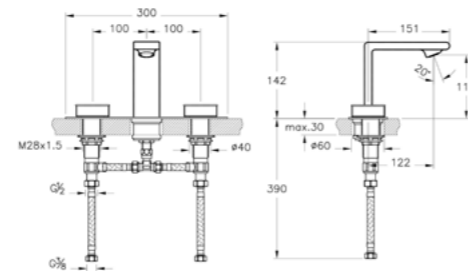

КОД ПРОДУКТА:
A4231557 Хром-Белый
A4231558 Хром-Черный

ОПИСАНИЕ ПРОДУКТА:
Смеситель для раковины на 3 отверстия

MP