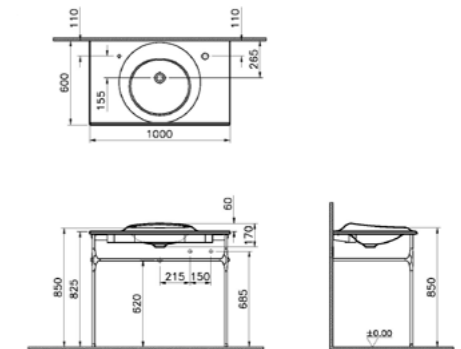

КОД ПРОДУКТА:
4519В403-6140 Белый ОТН
4519В470-6140 Черный ОТН
4519В403-6141 Белый 1ТН
4519В470-6141 Черный 1ТН
4519В403-6142 Белый 2ТН
4519В470-6142 Черный 2ТН

ОПИСАНИЕ ПРОДУКТА:
Раковина с модулем, с металлическими ножками и без переливного отверстия, 100 см (Керамический донный клапан и смеситель не включены в комплект)