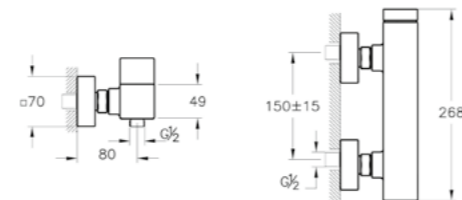

КОД ПРОДУКТА:  
A42614 Хром

ОПИСАНИЕ ПРОДУКТА:  
Смеситель для душа

Требуемые скрытые части

**B2**

КОД ПРОДУКТА:  
A42230

ОПИСАНИЕ ПРОДУКТА:  
Скрытые части, используемые для:  
A42394

**M1**

КОД ПРОДУКТА:  
A42213