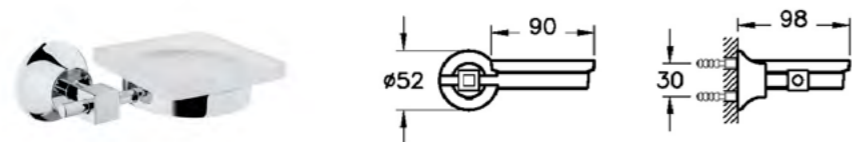

ОПИСАНИЕ ПРОДУКТА:

Мыльница

КОД ПРОДУКТА:

A44419 Хром  
A4441926 Медь  
A4441923 Золото

ОПИСАНИЕ ПРОДУКТА:

Стакан для зубных щеток

КОД ПРОДУКТА:

A44420 Хром  
A4442026 Медь  
A4442023 Золото