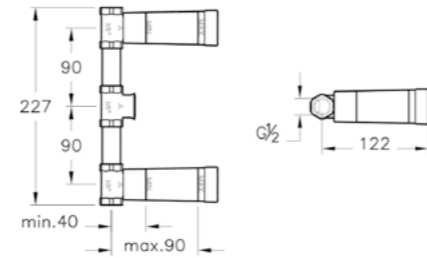

Решения скрытого монтажа

КОД ПРОДУКТА:
A40835

ОПИСАНИЕ ПРОДУКТА:
Скрытая часть для встроенного
смесителя для раковины

B1