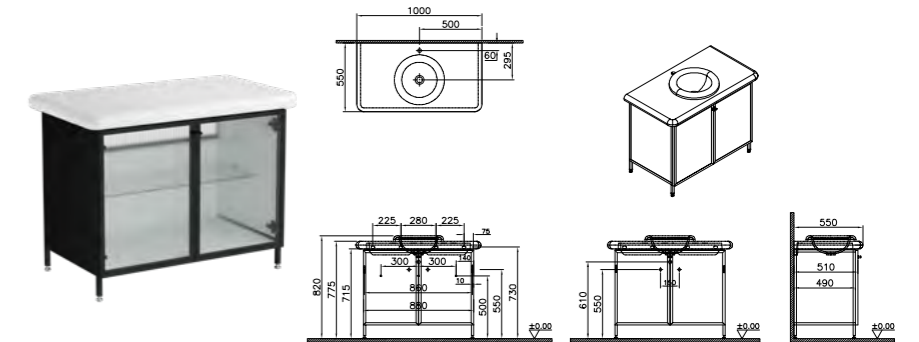

КОД ПРОДУКТА:
66741

ОПИСАНИЕ ПРОДУКТА:
Напольный модуль для раковины
с рифлеными стеклянными дверцами,
120 см (Керамическая столешница, чаша и
смеситель продаются отдельно)

СОВМЕСТИМ С:
Керамическая столешница, Белый, 100 см
С отверстием под раковину и с отверстием
под смеситель 7310B403-1826
С отверстием под раковину без отверстия
под смеситель 7310B403-1828
Без отверстия под раковину без отверстия
под смеситель 7310B403-1827