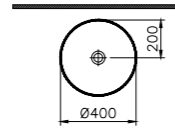

КОД ПРОДУКТА:

5992B403-0016 Белый
5992B401-0016 Белый матовый
5992B420-0016 Тауп матовый
5992B483-0016 Черный матовый

ОПИСАНИЕ ПРОДУКТА:

Круглая настольная чаша без переливного отверстия, 40 см (Донный клапан в комплекте)