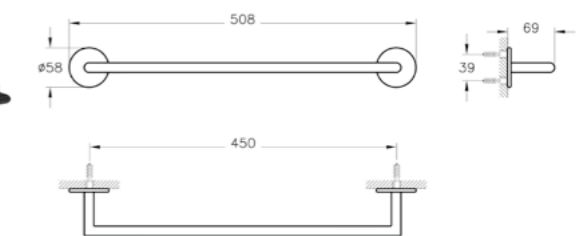

**ОПИСАНИЕ ПРОДУКТА:**

Полотенцедержатель, 45 см

**КОД ПРОДУКТА:**

A44899 Хром  
 A4489926 Медь  
 A4489934 Никель  
 A4489936 Черный матовый

**ОПИСАНИЕ ПРОДУКТА:**

Полотенцедержатель тройной, 60 см

КОД ПРОДУКТА: