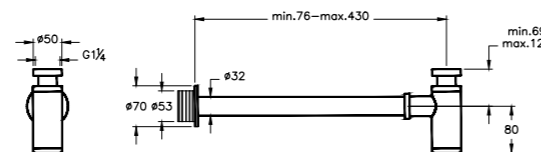

СОВМЕСТИМ С:

Раковины Liquid