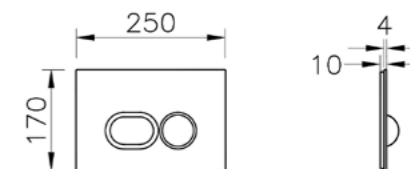

Механические панели - Панели смыва

LIQUID

ОПИСАНИЕ ПРОДУКТА:
Механическая панель смыва

ТИП КОНТРОЛЯ:
Двойной смыв

ВЕС:
1,7 кг

МАТЕРИАЛ:
Пластиковый корпус + латунное покрытие

РАЗМЕР:
В: 170 мм Ш: 250 мм Г: 10 мм

СОВМЕСТИМ С:
Инсталляциями Vitra:
коды 768, 765, 762