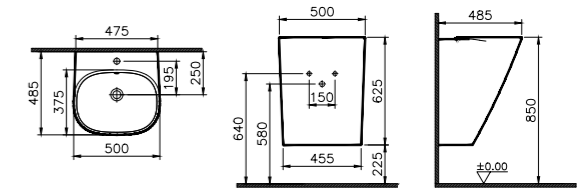

КОД ПРОДУКТА:
5798В403-0001 Белый 1ТН
5798В401-0001 Белый матовый 1ТН
5798В420-0001 Тауп матовый 1ТН
5798В470-0001 Черный 1ТН
5798В483-0001 Черный матовый 1ТН

ОПИСАНИЕ ПРОДУКТА:
Полумоноблочная раковина с переливным отверстием, 50 см (Донный клапан и сифон в комплекте)