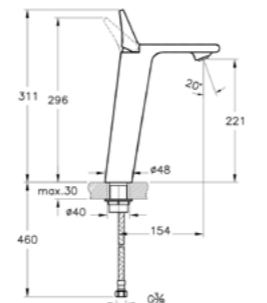

КОД ПРОДУКТА:
A42331 Хром

ОПИСАНИЕ ПРОДУКТА:
Смеситель для раковины чаши

LP