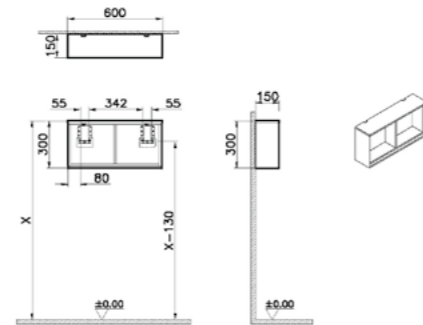

ОПИСАНИЕ ПРОДУКТА:

Горизонтальный модуль, 60 см