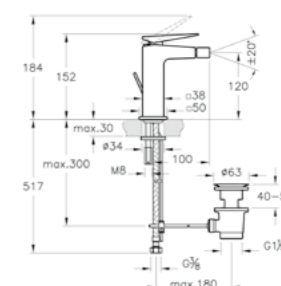

КОД ПРОДУКТА:
A42612 Хром

ОПИСАНИЕ ПРОДУКТА:
Смеситель для биде с донным клапаном