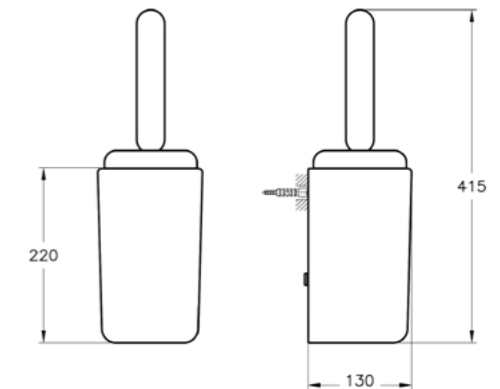

**ОПИСАНИЕ ПРОДУКТА:**  
Держатель для ершика, керамический

**КОД ПРОДУКТА:**  
A44565 Хром  
A4456539 Черный глянцевый

**ОПИСАНИЕ ПРОДУКТА:**  
Держатель для туалетной бумаги