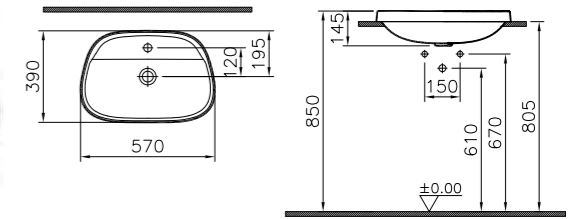

КОД ПРОДУКТА:
5696В403-0041 Белый 1ТН
5696В401-0041 Белый матовый 1ТН
5696В470-0041 Черный 1ТН
5696В483-0041 Черный матовый 1ТН

ОПИСАНИЕ ПРОДУКТА:
Встраиваемая чаша TV-формы без переливного отверстия, 57 см (Донный клапан и смеситель не включены в комплект)

СОВМЕСТИМ С:
Керамический донный клапан
Белый 6392L403-0159
Белый матовый 6392L401-0159
Черный 6392L470-0159
Черный матовый 6392L483-0159