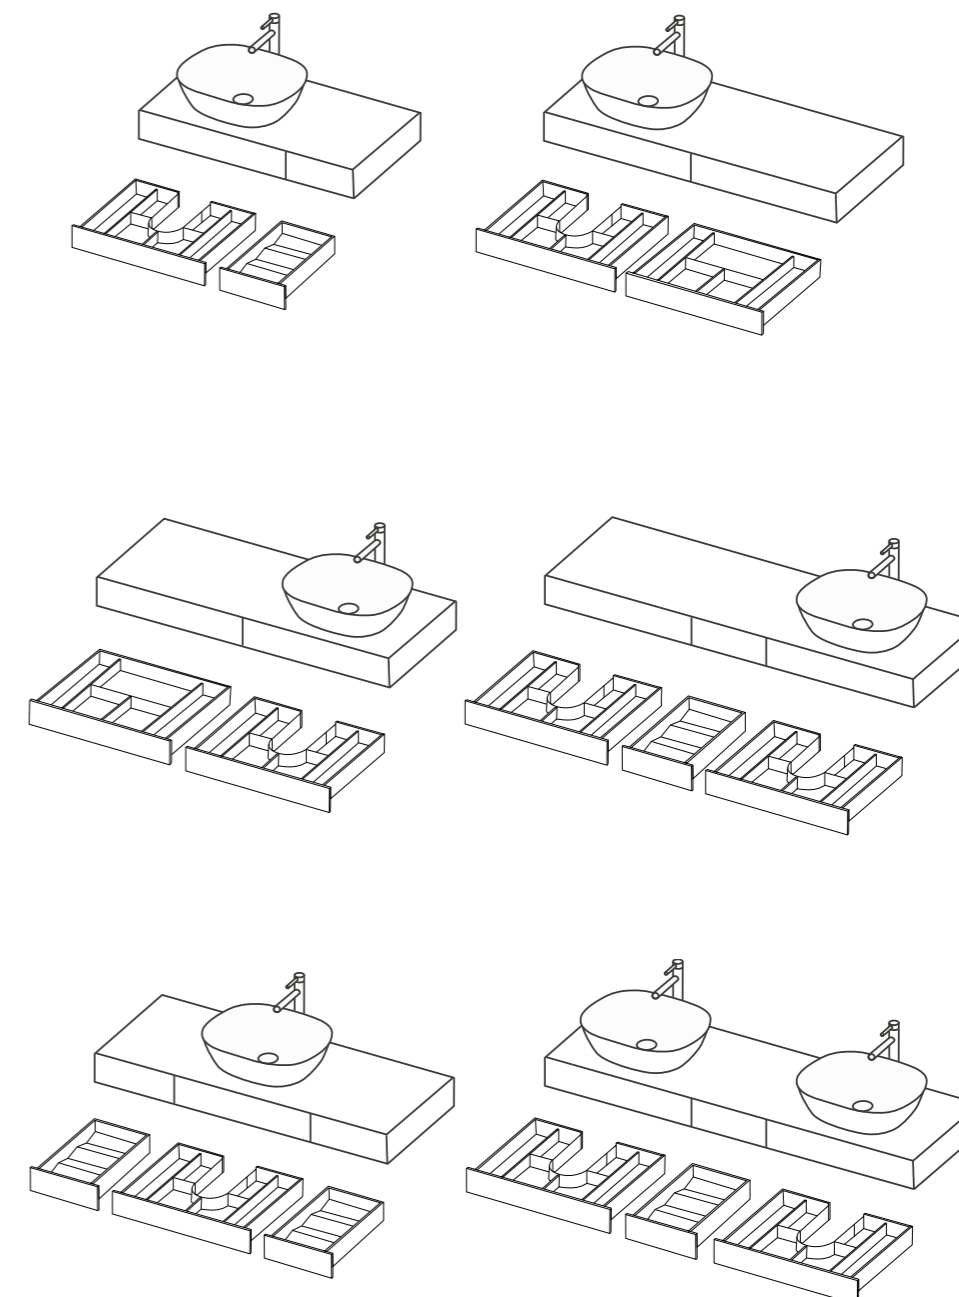

Раковины	Код	Столешницы					
		Дуб	Черный дуб	Вяз	Белое стекло	Черное стекло	Неолит
Equal	7240						
	7241	●	●	●			
	7242*						
Geo	7421						
	7425						
	7426	●	●	●			
	7427						
	7428						
Nuo	7431**						
	7432**	●	●	●			
	7434						
	7436						
Outline	5991						
	5992	●	●	●	●	●	●
	5994						
	5995						
Plural	7810						
	7811	●	●	●	●	●	●
	7812						
Shift	7075	●	●	●			
Water Jewels	4334						
	4441				●	●	●
	4442						

*Доступна только в размере 120 см со сливным отверстием слева

**Для того, чтобы раковина соответствовала мебельному модулю, отверстие для слива необходимо расширить по направлению назад

Модули Origin были созданы с мыслью об удобстве использования и хранения. Встроенные разделители и отделения выгодно отличаются от мягких ящиков для хранения, позволяя эффективно и просто организовать в ванной место для хранения необходимых вещей.