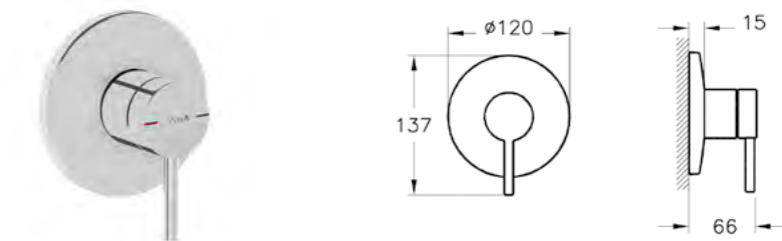

КОД ПРОДУКТА:
A42621 Хром
A4262126 Медь
A4262134 Никель
A4262136 Черный матовый

ОПИСАНИЕ ПРОДУКТА:
Встроенный смеситель для душа