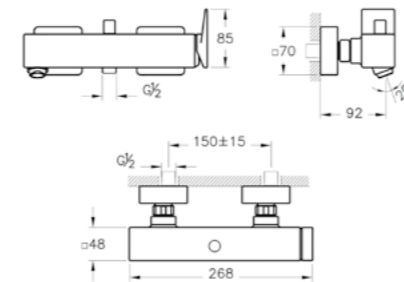

КОД ПРОДУКТА:
A42613 Хром

ОПИСАНИЕ ПРОДУКТА:
Смеситель для ванны