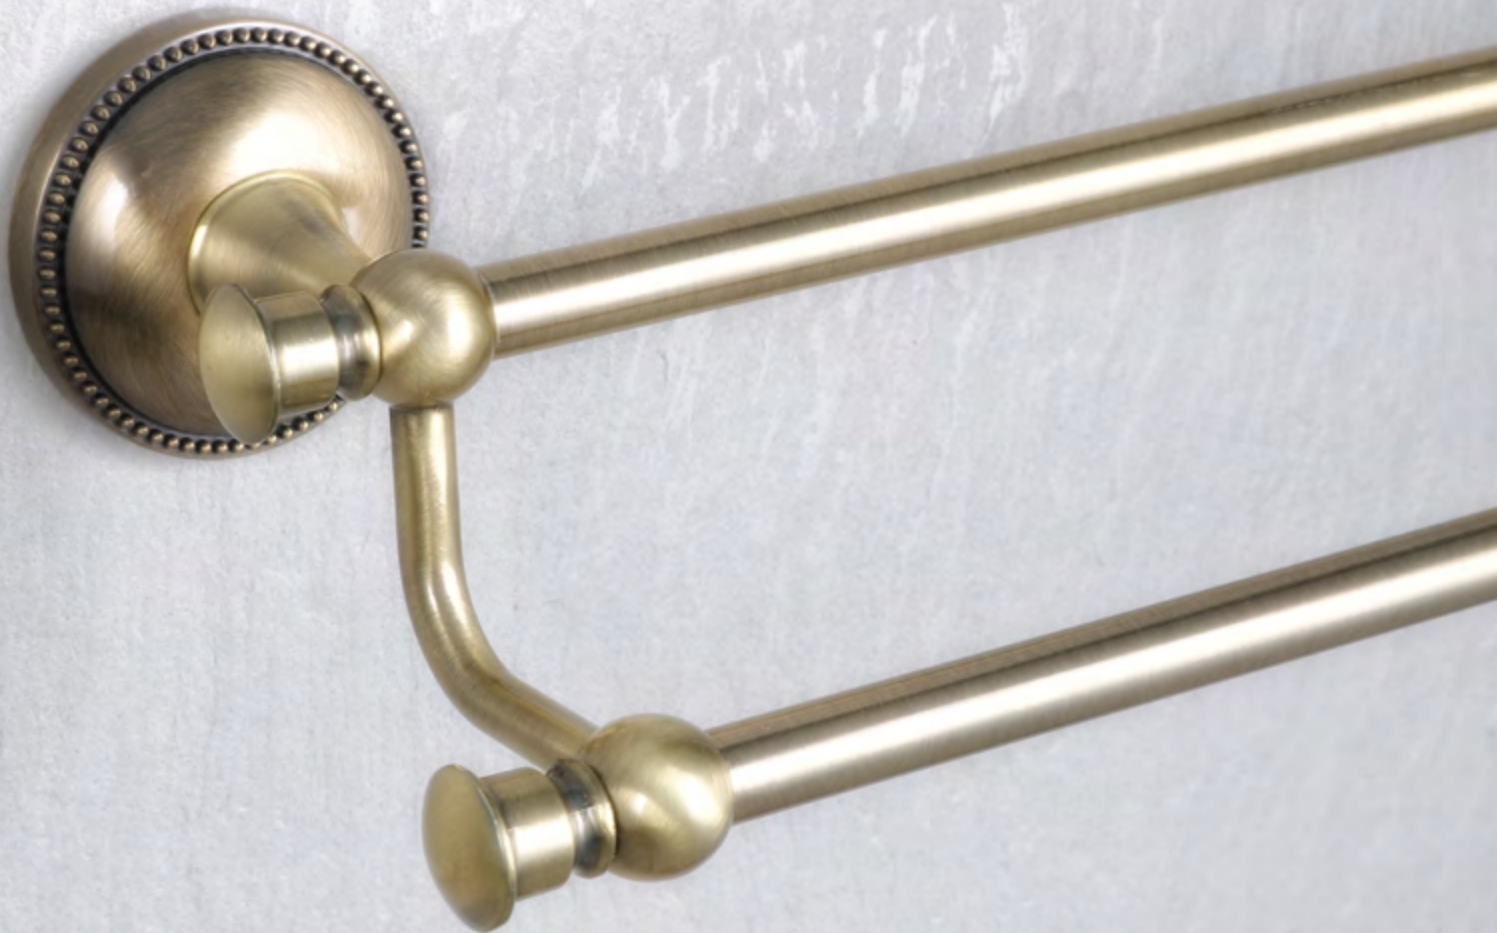

GRAMPUS

РЕШАЙТЕ ЗАДАЧИ ЛЕГКО

ALFA

GR-9500

ALFA

GR-9500

Гарантия
= 2 года =

GR-9506
Подстаканник одинарный
12x11x10
Античная латунь, мет.сплав,
пластик, керамика

GR-9508
Мыльница керамика
14x6x12
Античная латунь, мет.сплав,
пластик, керамика

GR-9505
Крючок двойной
6x12x8
Античная латунь, мет.сплав

GR-9505-3
Планка 3 крючка
41x12x7
Античная латунь, мет.сплав

GR-9512
Дозатор для жидкого мыла
12x17x10
Античная латунь, мет.сплав,
пластик, керамика

GR-9503
Полка стеклянная
60x6x13
Античная латунь, мет.сплав

GR-9501
Полотенцедержатель трубчатый
63x6x7
Античная латунь, мет.сплав

GR-9502
Полотенцедержатель
трубчатый двойной
63x9x11
Античная латунь, мет.сплав