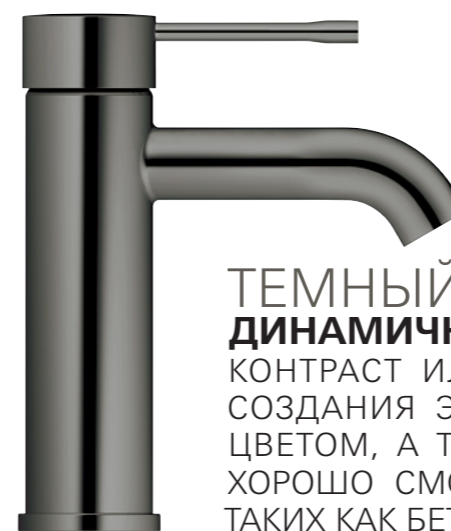

ТЕМНЫЙ ГРАФИТ
ДИНАМИЧНЫЙ ГОРОДСКОЙ СТИЛЬ

КОНТРАСТ ИЛИ МИМИКРИЯ – ИДЕАЛЬНЫЙ ПАРТНЕР ДЛЯ СОЗДАНИЯ ЭЛЕГАНТНЫХ КОМБИНАЦИЙ С БЕЛОСНЕЖНЫМ ЦВЕТОМ, А ТАКЖЕ ИНТЕРЬЕРОВ С БЛИЗКИМИ ОТТЕНКАМИ. ХОРОШО СМОТРИТСЯ НА ФОНЕ ФАКТУР СРЕДНЕЙ ЯРКОСТИ, ТАКИХ КАК БЕТОН И СВЕТЛОЕ ДЕРЕВО.