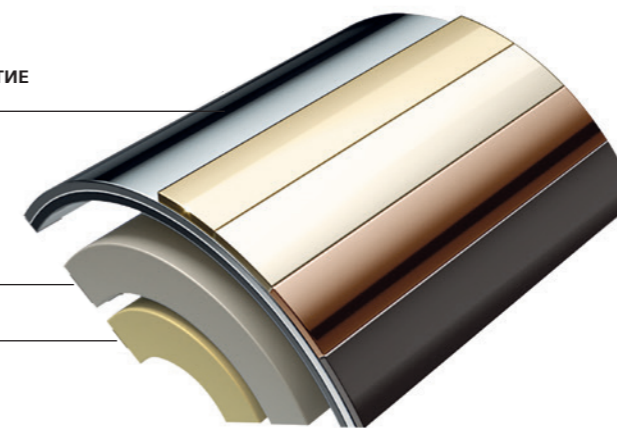

УНИКАЛЬНОЕ МАСТЕРСТВО GROHE В КАЖДОМ СЛОЕ

ХРОМИРОВАННОЕ ПОКРЫТИЕ
GROHE STARLIGHT

НИКЕЛЬ

ЛАТУНЬ

GROHE PVD

В 10 раз более высокая
устойчивость к царапанию
В 3 раза более высокая
поверхностная твердость

ТЕХНОЛОГИЯ СОСТОИТ ИЗ ДВУХ
ОСНОВНЫХ ЭТАПОВ