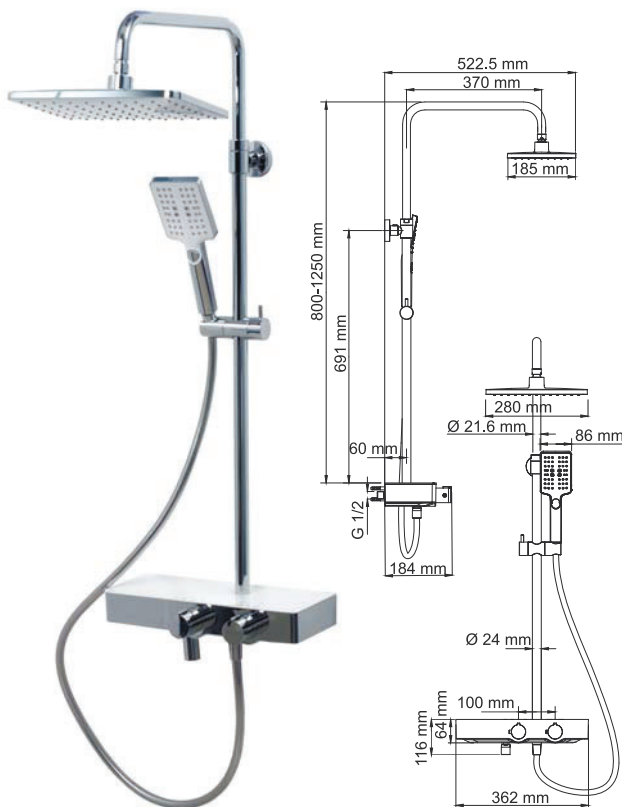

ДУШЕВЫЕ КОМПЛЕКТЫ
WasserKRAFT

**СТОЙКА РЕГУЛИРУЕТСЯ
ПО ВЫСОТЕ**

**ДУШЕВАЯ НАСАДКА
«ЛИВНЕВЫЙ ДОЖДЬ»**
с углом наклона от 15 до 45°

**ЛЕГКИЙ МОНТАЖ
И ПОДКЛЮЧЕНИЕ**

A11301 Thermo

Размер: 280x185 мм
 Материал:
 ABS-пластик,
 комбинированное
 покрытие.
 Форсунок: 80 шт.