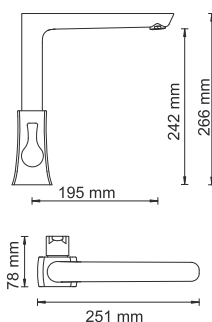

Berkel 4807
Смеситель для кухни с поворотным изливом

Характеристики:

- Керамический картридж 25 мм, Sedal (Испания);
- Встроенный аэратор Neoperl HONEYCOMB (Германия) пластик с регулируемым углом наклона струи и ограничением потока воды до 5 л/мин;
- Хромоникелевое покрытие.

В комплект к смесителю входит:

- Гибкая подводка Sedal (Испания) резьба G1/2, длина 37 см;
- Набор для монтажа.