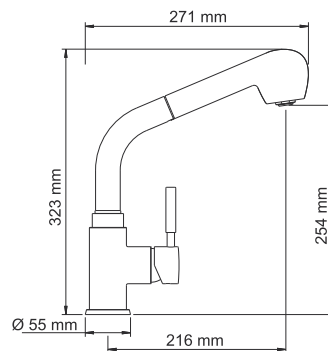

В комплект к смесителю входит:

- Гибкая подводка Sedal (Испания) резьба G1/2, длина 40 см (со штуцером);
- Выдвижная лейка;
- Шланг нейлоновый 1.5 м;
- Набор для монтажа.