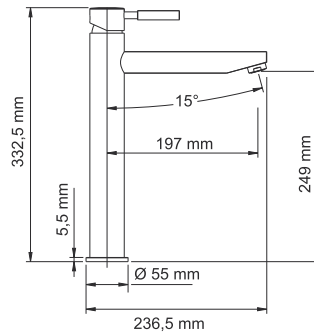

В комплект к смесителю входит:

- Гибкая подводка Sedal (Испания) резьба G1/2, длина 37 см;
- Набор для монтажа.

Main 4104

Смеситель для умывальника

Характеристики:

- Керамический картридж 25мм, Sedal (Испания);
- Встроенный аэратор Neoperl HONEYCOMB (Германия) пластик для равномерного распределения струи с ограничением потока воды 5 л/мин;
- Хромоникелевое покрытие.