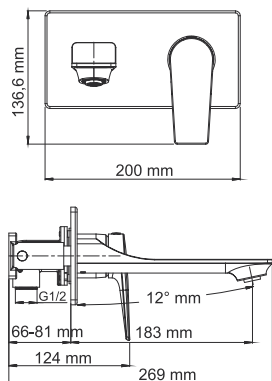

Лора 3230 NEW

Встраиваемый смеситель для раковины

Характеристики:

- Керамический картридж 35мм, Sedal (Испания);
- Встроенный пластиковый аэратор Neoperl HONEYCOMB (Германия) для равномерного распределения струи;
- Хромоникелевое покрытие.

В комплект к смесителю входит:

- Комплект скрытого монтажа;
- Наружная часть смесителя.