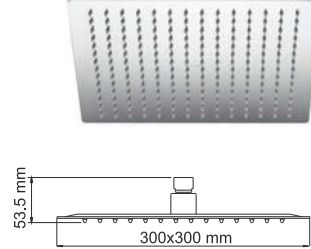

A118 Душевая насадка Нержавеющая сталь, хромоникелевое покрытие, 196 форсунок.