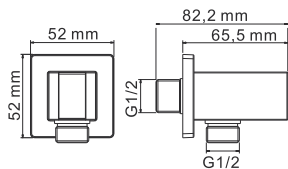

A086
Подключение шланга
с настенным держателем
лейки.