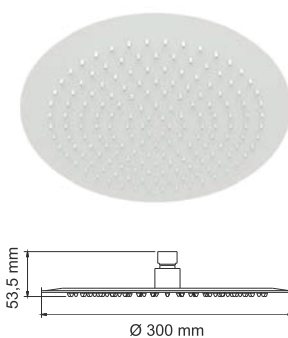

A163
Душевая насадка
 Нержавеющая сталь, покрытие белый Soft-touch, 196 форсунок

A161
Душевая насадка
 Нержавеющая сталь, покрытие белый Soft-touch, 168 форсунок

A18501

Размер: Ø 225 мм
Материал:
ABS-пластик
Форсунки: 80 шт.