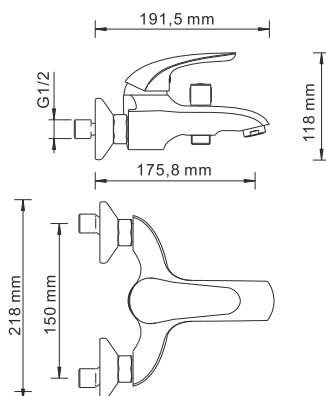

Rossel 2801

Смеситель для ванны с коротким изливом

Характеристики:

- Керамический картридж 40 мм, Sedal (Испания);
- Встроенный аэратор Neoperl HONEYCOMB (Германия) пластик для равномерного распределения струи;
- Хромоникелевое покрытие;
- Керамический поворотный переключатель на душ.

В комплект к смесителю входит:

- Металлический шланг 1.5 м;
- 3-функциональная лейка с системой защиты от известковых отложений;
- Фиксированное настенное крепление для душа.