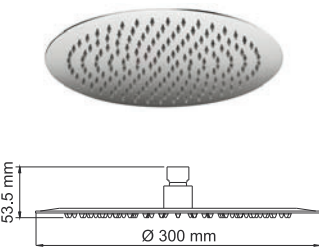

A032 Лейка для душа 5-функциональная с системой защиты от известковых отложений.

A003 Лейка для душа 5-функциональная с системой защиты от известковых отложений.

A116 Душевая насадка Нержавеющая сталь, хромоникелевое покрытие, 168 форсунок.