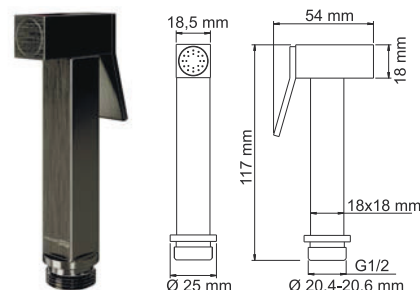

A215

Гиеническая лейка с фиксатором

PVD-покрытие «оружейная сталь».