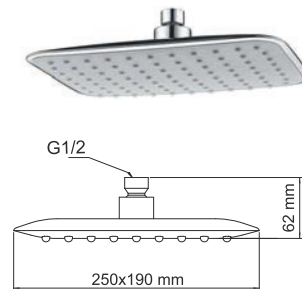

A031 Душевая насадка ABS-пластик, 88 форсунок.