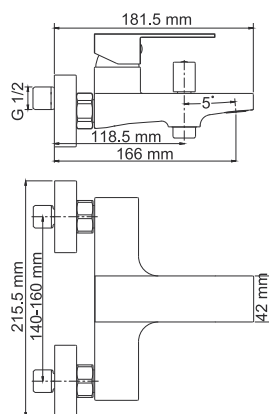

Abens 2001

Смеситель для ванны с коротким изливом

Характеристики:

- Керамический картридж 35 мм, Sedal (Испания);
- Встроенный пластиковый аэратор Neoperl HONEYCOMB (Германия) для равномерного распределения струи;
- Керамический поворотный переключатель на душ;
- Покрытие черный Soft-touch.

В комплект к смесителю входит:

- Лейка 3-функциональная с системой защиты от известковых отложений;
- Шланг ПВХ 1500 мм, подключение к лейке;
- Фиксированное настенное крепление для душа;
- Набор для монтажа.