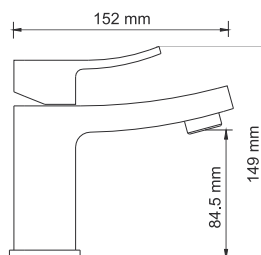

В комплект к смесителю входит:

- Гибкая подводка Sedal (Испания) G1/2, 43 см;
- Гибкая подводка на шланг со встроенным обратным клапаном, Sedal (Испания);
- Фиксированное настенное крепление для лейки;
- Гигиеническая лейка с фиксатором;
- Металлический шланг 1.5 м;
- Набор для монтажа.