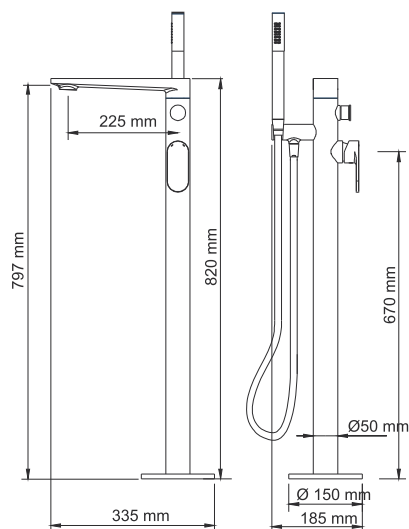

В комплект к смесителю входит:

- Лейка 1-функциональная с системой защиты от известковых отложений;
- Шланг ПВХ 1500 мм, подключение к лейке;
- Набор для монтажа.