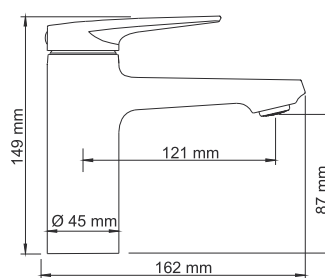

В комплект к смесителю входит:

- Гибкая подводка G1/2, 430 мм, Sedal (Испания)
- Набор для монтажа.