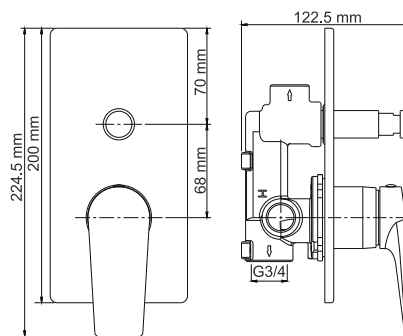

Wiese 8461

Смеситель для ванны и душа

Характеристики:

- Керамический картридж 35 мм, Sedal (Испания);
- Автоматический кнопочный переключатель на душ;
- PVD-покрытие «оружейная сталь».

В комплект к смесителю входит:

- Комплект скрытого монтажа;
- Наружная часть смесителя.

Wiese 8430 NEW

Встраиваемый смеситель для раковины

Характеристики:

- Керамический картридж 35 мм, Sedal (Испания);
- Встроенный пластиковый аэратор Neoperl HONEYCOMB (Германия) для равномерного распределения струи;
- PVD-покрытие «оружейная сталь».