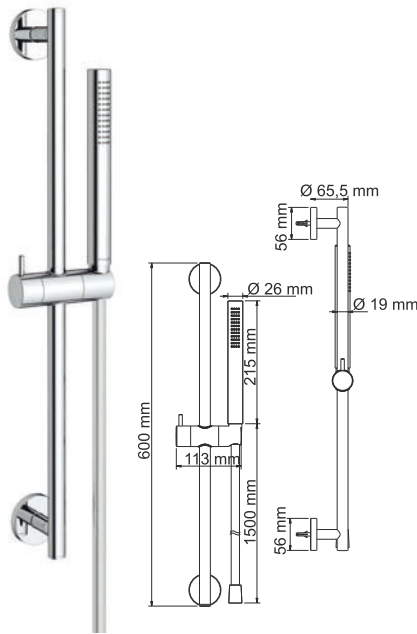

Керамический поворотный переключатель

Керамический поворотный переключатель состоит из двух керамических дисков, плотно прижатых друг к другу. Керамические диски имеют отверстия, которые в зависимости от поворота переключателя смещаются и открывают доступ воде в душевой шланг или душевую насадку, запирая при этом противоположный выход. Для переключения на душ или излив необходимо повернуть переключатель в любую сторону на 90 градусов.