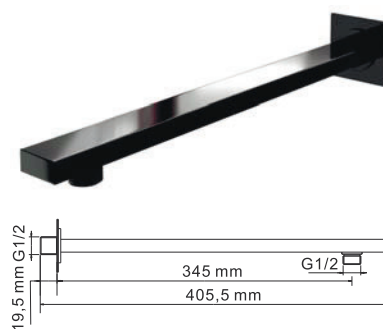

A181
Настенный верхний излив для душа
PVD-покрытие черный глянец.