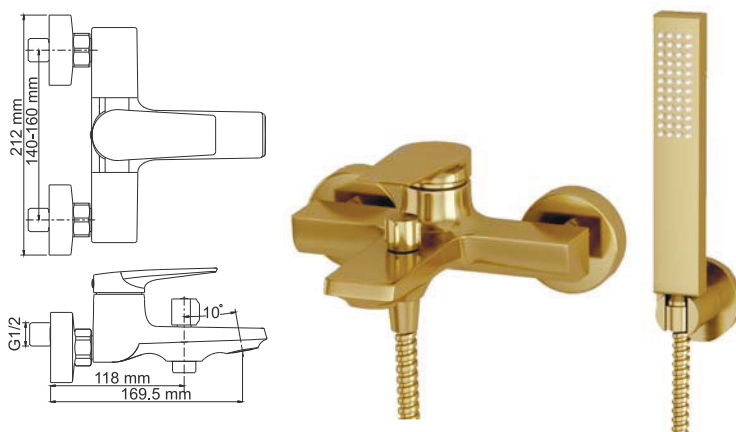

Aisch 5501

Смеситель для ванны с коротким изливом

Характеристики:

- Керамический картридж 35 мм, Sedal (Испания);
- Встроенный пластиковый аэратор Neoperl HONEYCOMB (Германия) для равномерного распределения струи;
- Керамический поворотный переключатель;
- PVD-покрытие «матовое золото».

В комплект к смесителю входит:

- Лейка 1-функциональная с системой защиты от известковых отложений;
- Шланг металлический 1500 мм, подключение к лейке;
- Фиксированное настенное крепление для лейки;
- Набор для монтажа.