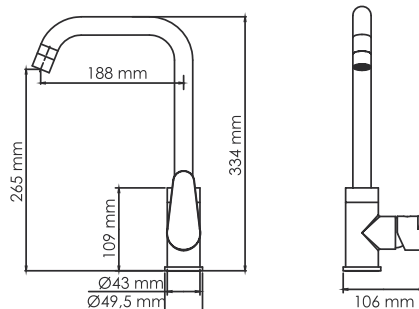

В комплект к смесителю входит:

- Гибкая подводка Sedal (Испания) резьба G1/2, длина 37 см;
- Набор для монтажа.

СМЕСИТЕЛИ ДЛЯ ДУША

Смесители для душа с гигиенической лейкой имеют встраиваемую систему монтажа. Это отличное решение, которое помогает сохранить свободное пространство и получить весь необходимый функционал.