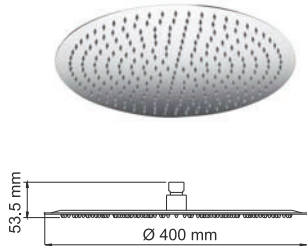

A032 Лейка для душа 5-функциональная с системой защиты от известковых отложений.

A003 Лейка для душа 5-функциональная с системой защиты от известковых отложений.

A116 Душевая насадка Нержавеющая сталь, хромоникелевое покрытие, 168 форсунок.