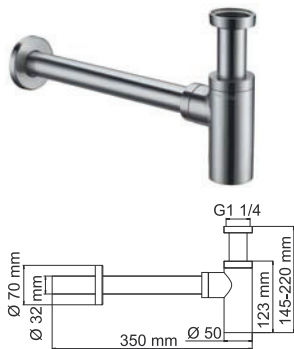

A093
Сифон для раковины
покрытие «матовый хром»