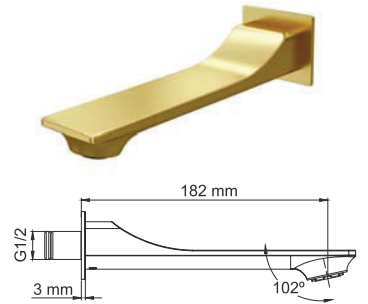

- Комплект скрытого монтажа;
- Наружная часть смесителя.

Aisch 5506 NEW

Смеситель для биде

Характеристики:

- Керамический картридж 35 мм, Sedal (Испания);
- Встроенный пластиковый аэратор Neoperl (Германия) для равномерного распределения струи;
- PVD-покрытие «матовое золото».

В комплект к смесителю входит:

- Гибкая подводка G1/2, 430 мм, Sedal (Испания);
- Донный клапан с рычажным механизмом;
- Набор для монтажа.

A190
Стойка для душа 66,5 см,
PVD-покрытие «матовое золото»

- В комплект входит:
- Стойка для душа Ø 22 мм;
 - Регулируемый держатель лейки;
 - Набор для крепежа.