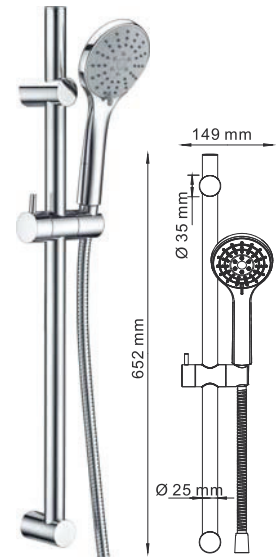

A064
Душевой комплект 65,2 см
покрытие хром

1. В комплект входит:
2. Стойка для душа;
   - Регулируемый держатель лейки;
   - Шланг металлический 1,5 м;
   - Лейка 3-функциональная с системой защиты от известковых отложений;
   - Набор для крепежа.