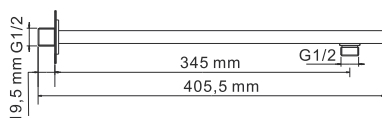

A182

Настенный верхний излив для душа

PVD-покрытие «оружейная сталь».