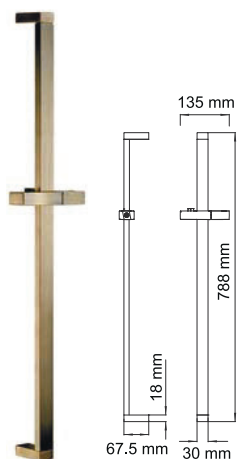

A048
Стойка для душа 79 см,
покрытие «светлая бронза»

1. **В комплект входит:**
2. Регулируемый держатель лейки;
   - Набор для крепежа.