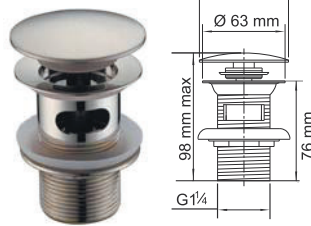

A073
Донный клапан Push-up
покрытие «матовый хром»
для раковины с переливом.