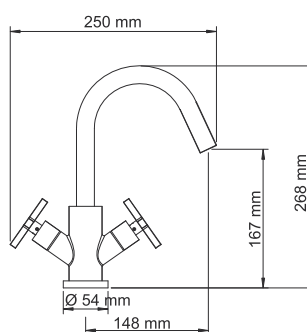

В комплект к смесителю входит:

- Гибкая подводка Sedal (Испания) резьба G1/2, длина 37 см;
- Ключ для аэратора;
- Набор для монтажа.