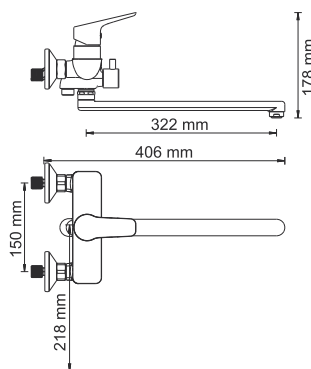

В комплект к смесителю входит:

- Лейка 3-функциональная с системой защиты от известковых отложений;
- Шланг металлический 1500 мм, подключение к лейке;
- Фиксированное настенное крепление для душа.