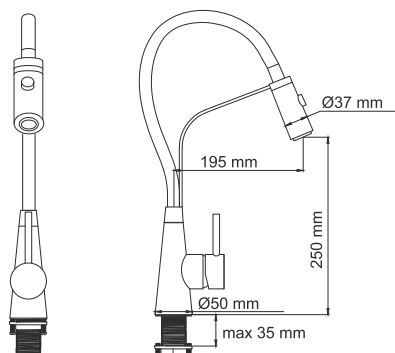

В комплект к смесителю входит:

- Гибкая подводка G1/2, 430 мм, Sedal (Испания);
- Выдвижная лейка;
- Набор для монтажа.