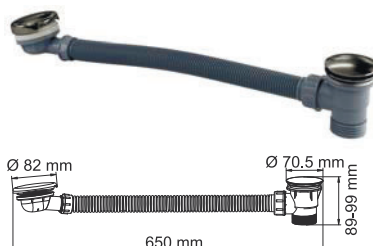

A205
Слив-перелив для ванны
Латунь, ПВХ,
PVD-покрытие «оружейная сталь».