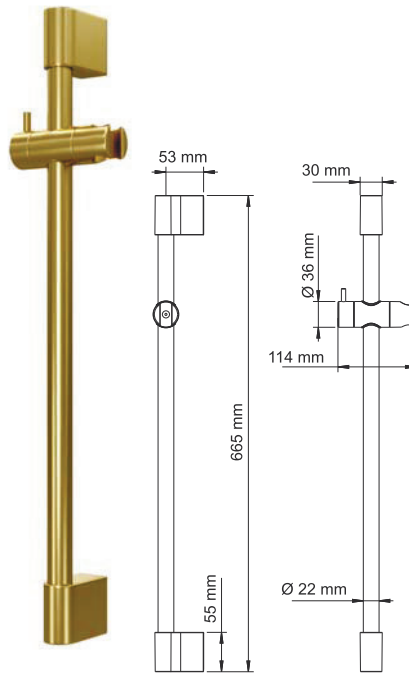

- Комплект скрытого монтажа;
- Наружная часть смесителя.

Aisch 5506 NEW

Смеситель для биде

Характеристики:

- Керамический картридж 35 мм, Sedal (Испания);
- Встроенный пластиковый аэратор Neoperl (Германия) для равномерного распределения струи;
- PVD-покрытие «матовое золото».

В комплект к смесителю входит:

- Гибкая подводка G1/2, 430 мм, Sedal (Испания);
- Донный клапан с рычажным механизмом;
- Набор для монтажа.

A190
Стойка для душа 66,5 см,
PVD-покрытие «матовое золото»

- В комплект входит:
- Стойка для душа Ø 22 мм;
 - Регулируемый держатель лейки;
 - Набор для крепежа.