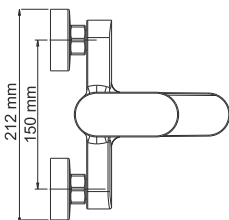

Elbe 7401

Смеситель для ванны с коротким изливом

Характеристики:

- Керамический картридж 35 мм, Sedal (Испания);
- Пластиковый аэратор Neoperl HONEYCOMB для равномерного распределения струи;
- Автоматический кнопочный переключатель на душ;
- Покрытие черный Soft-touch.

В комплект к смесителю входит:

- Шланг ПВХ 1500 мм;
- 3-функциональная лейка с системой защиты от известковых отложений;
- Настенное крепление для душа;
- Набор для монтажа.

Elbe 7403

Смеситель для умывальника

Характеристики:

- Керамический картридж 35 мм, Sedal (Испания);
- Пластиковый аэратор Neoperl HONEYCOMB для равномерного распределения струи;
- Покрытие черный Soft-touch.