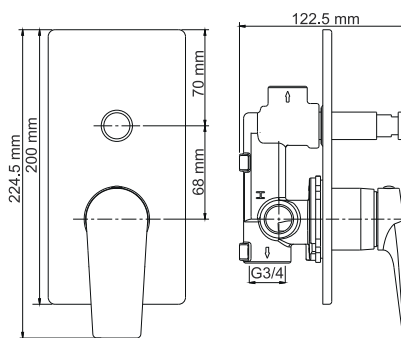

В комплект к смесителю входит:

- Комплект скрытого монтажа;
- Наружная часть смесителя.

A191
Стойка для душа 66,5 см,
PVD-покрытие черный глянец

- В комплект входит:
- Стойка для душа Ø 22 мм;
 - Регулируемый держатель лейки;
 - Набор для крепежа.