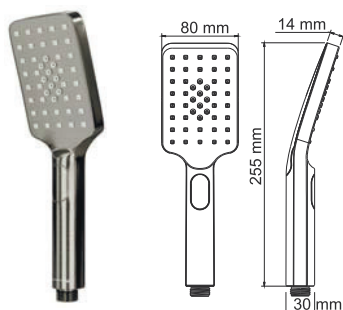

В комплект к смесителю входит:

- Комплект скрытого монтажа;
- Наружная часть смесителя.

Wiese 8430 NEW

Встраиваемый смеситель для раковины

Характеристики:

- Керамический картридж 35 мм, Sedal (Испания);
- Встроенный пластиковый аэратор Neoperl HONEYCOMB (Германия) для равномерного распределения струи;
- PVD-покрытие «оружейная сталь».

В комплект к смесителю входит:

- Комплект скрытого монтажа;
- Наружная часть смесителя.

A192

Стойка для душа 66,5 см, PVD-покрытие «оружейная сталь»

В комплект входит:

- Стойка для душа Ø 22 мм;
- Регулируемый держатель лейки;
- Набор для крепежа.