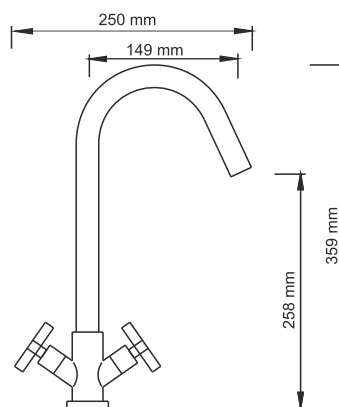

В комплект к смесителю входит:

- Гибкая подводка Sedal (Испания) резьба G1/2, длина 37 см;
- Ключ для аэратора;
- Набор для монтажа.