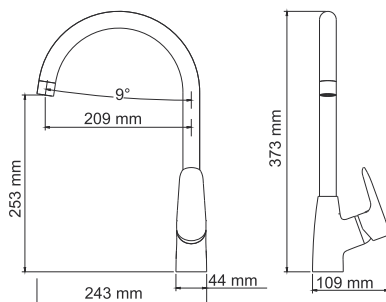

В комплект к смесителю входит:

- Гибкая подводка G1/2, 430 мм, Sedal (Испания);
- Набор для монтажа.