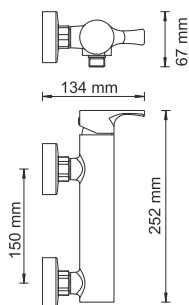

В комплект к смесителю входит:

- Металлический шланг 1.5 м;
- 5-функциональная лейка с системой защиты от известковых отложений;
- Поворотное настенное крепление для душа.