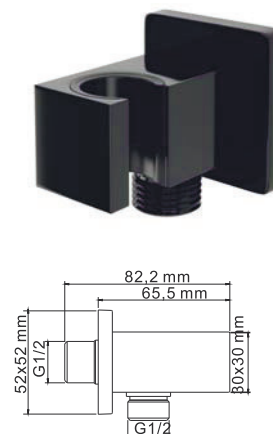

A185
Подключение шланга
с настенным держателем
лейки.
PVD-покрытие черный глянец.