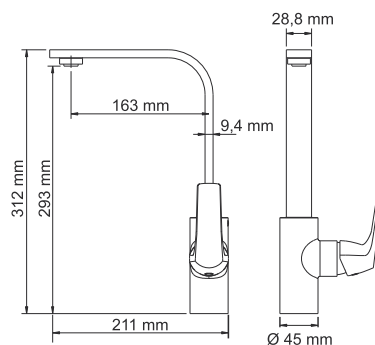

В комплект к смесителю входит:

- Гибкая подводка G1/2, 430 мм, Sedal (Испания)
- Набор для монтажа.