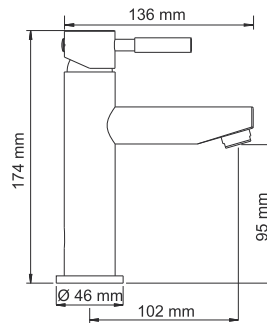

В комплект к смесителю входит:

- Гибкая подводка Sedal (Испания) резьба G1/2, длина 37 см;
- Набор для монтажа.