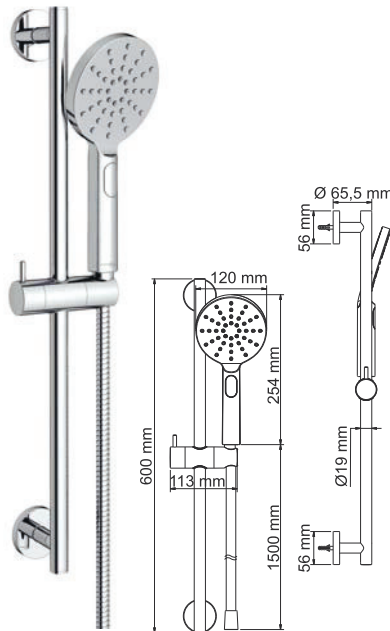

A144
Стойка для душа 60 см,
покрытие хром

1. В комплект входит:
2. Стойка для душа;
   - Шланг металлический 1,5 м;
   - Лейка 3-функциональная с системой защиты от известковых отложений;
   - Держатель лейки поворотный;
   - Набор для крепежа.