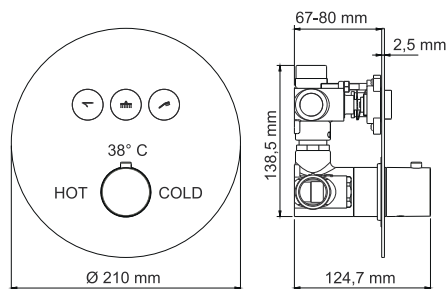

В комплект к смесителю входит:

- Наружная часть смесителя;
- Комплект скрытого монтажа.