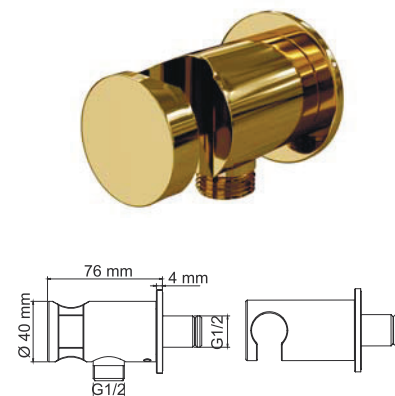

A189
Подключение шланга с настенным держателем лейки.
PVD-покрытие «глянцевое золото».