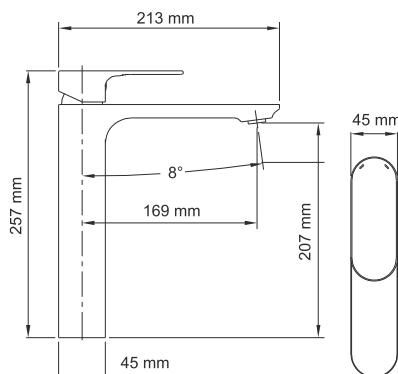

В комплект к смесителю входит:

- Гибкая подводка Sedal (Испания) резьба G1/2, длина 37 см;
- Набор для монтажа.