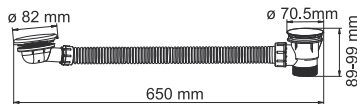

A203
Слив-перелив для ванны
Латунь, ПВХ,
PVD-покрытие «матовое золото».