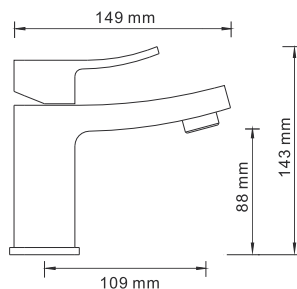

В комплект к смесителю входит:

- Гибкая подводка Sedal (Испания) резьба G1/2, длина 40 см;
- Набор для монтажа.