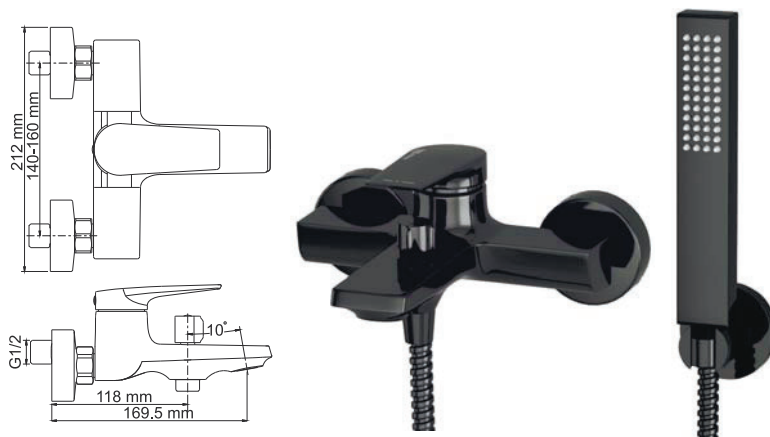

Glan 6601 Смеситель для ванны с коротким изливом

Характеристики:

- Керамический картридж 35 мм, Sedal (Испания);
- Встроенный пластиковый аэратор Neoperl HONEYCOMB (Германия) для равномерного распределения струи;
- Керамический поворотный переключатель;
- PVD-покрытие черный глянец.

В комплект к смесителю входит:

- Лейка 1-функциональная с системой защиты от известковых отложений;
- Шланг металлический 1500 мм, подключение к лейке;
- Фиксированное настенное крепление для лейки;
- Набор для монтажа.