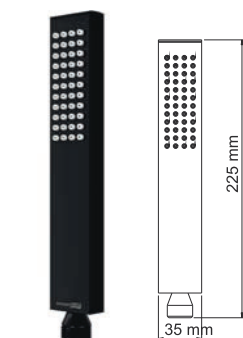

A209
Лейка для душа
1-функциональная с системой
защиты от известковых отложений.
PVD-покрытие черный глянец.