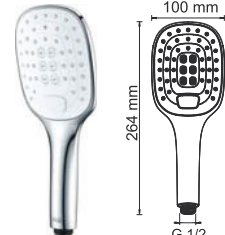

A062 Лейка для душа

3-функциональная с системой защиты от известковых отложений.