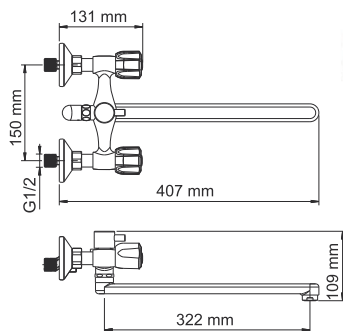

Amper 2902L

Смеситель для ванны с длинным изливом

Характеристики:

1. Керамические кранбуксы 180°;
   - Встроенный аэратор Neoperf HONEYCOMB (Германия) пластик для равномерного распределения струи;
   - Хромоникелевое покрытие;
   - Керамический поворотный переключатель на душ;
   - Поворотный уголок на шланг для душа.
2. Предотвращает излом шланга благодаря свободному повороту в сторону натяжения шланга.

В комплект к смесителю входит:

- Металлический шланг 1.5 м;
- 1-функциональная лейка с системой защиты от известковых отложений;
- Фиксированное настенное крепление для душа.