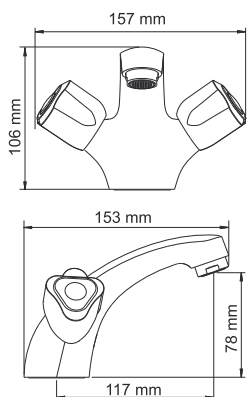

Характеристики:

- Керамические кранбуксы 180°;
- Встроенный аэратор Neoperf HONEYCOMB (Германия) пластик для равномерного распределения струи;
- Хромоникелевое покрытие.

В комплект к смесителю входит:

- Гибкая подводка Sedal (Испания) резьба G1/2, длина 37 см;
- Набор для монтажа.