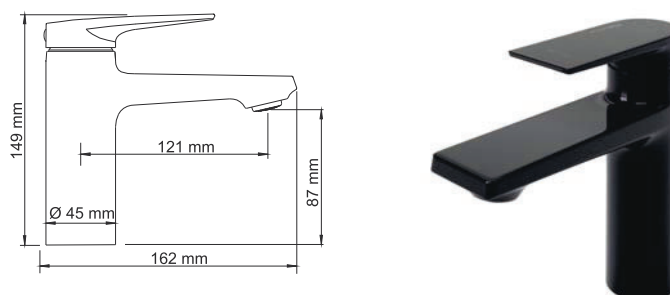

В комплект к смесителю входит:

- Гибкая подводка G1/2, 430 мм, Sedal (Испания)
- Набор для монтажа.