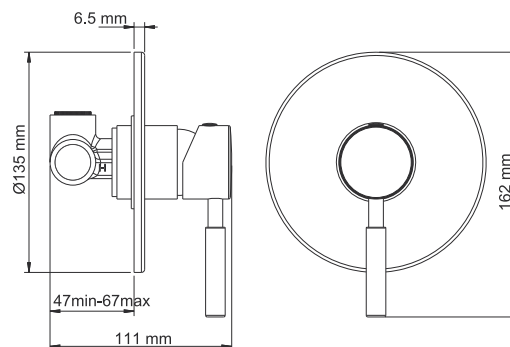

В комплект к смесителю входит:

- Наружная часть смесителя;
- Комплект скрытого монтажа.