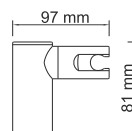

A008
Держатель лейки
поворотный.