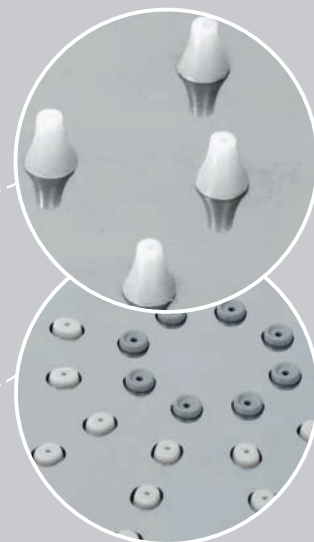

**ЛЕГКИЙ МОНТАЖ
И ПОДКЛЮЧЕНИЕ**