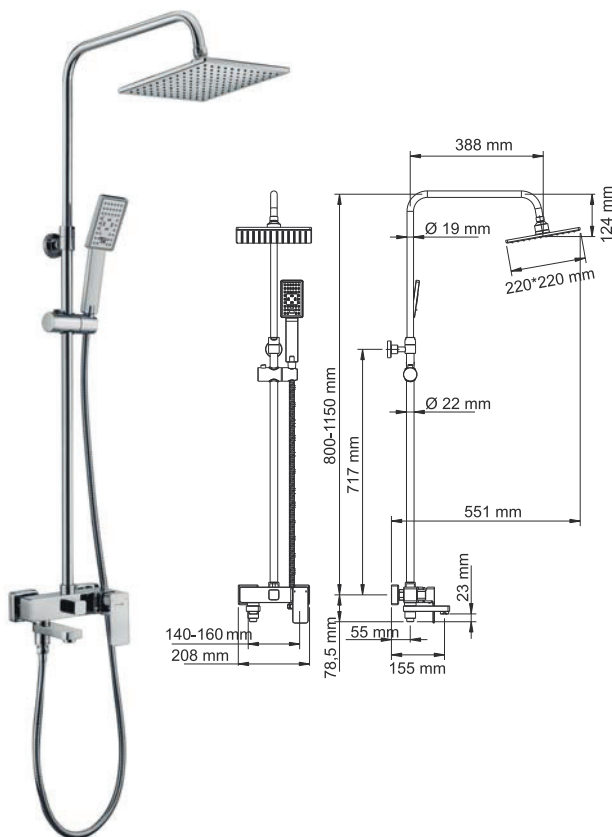

Смеситель для ванны с коротким изливом

Керамический картридж 35 мм Sedal (Испания), встроенный пластиковый аэратор Neoperf HONEYCOMB (Германия) с регулируемым углом наклона струи.

A17701

Размер:
220 x 220 мм
Материал:
ABS-пластик
Форсунки:
144 шт.