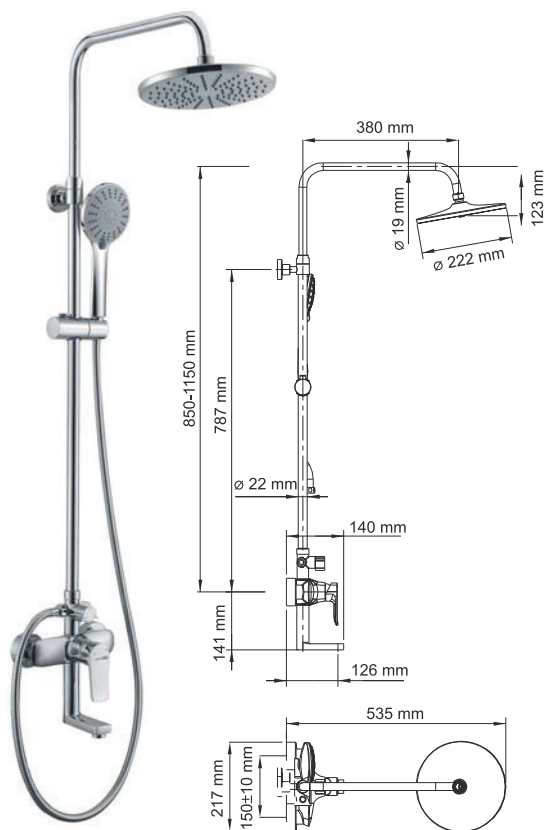

A16601

Размер: Ø 222 мм
Материал: ABS-пластик
Форсунки: 110 шт.