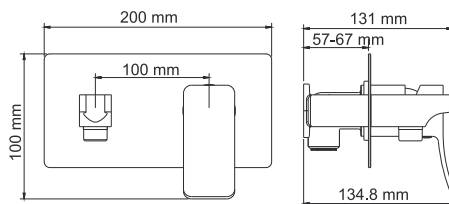

Aller 10638

Встраиваемый смеситель для душа с гигиенической лейкой

Характеристики:

- Керамический картридж 35 мм, Sedal (Испания);
- Хромоникелевое покрытие.

В комплект к смесителю входит:

- Гигиеническая лейка;
- Металлический шланг 1500 мм;
- Набор для монтажа.