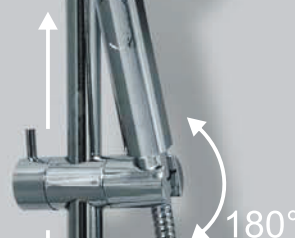

**ЛЕГКИЙ МОНТАЖ
И ПОДКЛЮЧЕНИЕ**