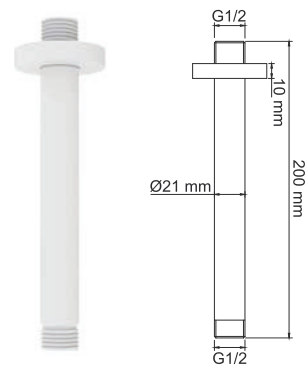

A146
Настенный верхний излив
для душа
покрытие белый Soft-touch.

A233 NEW
Потолочный излив для душа
покрытие белый Soft-touch.