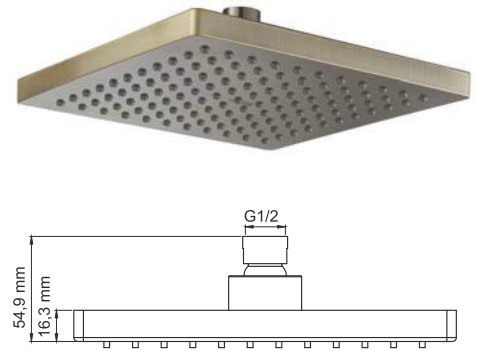

A140
Верхняя душевая насадка
200x200 мм, 144 форсунки.
Покрытие «светлая бронза»