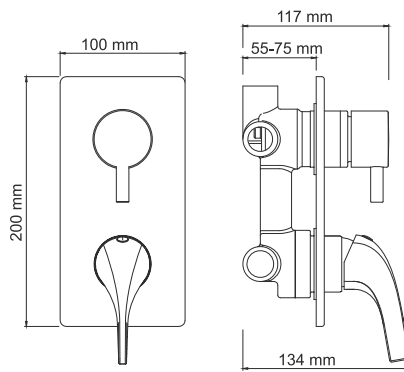

Sauer 7171
Смеситель для душа

Характеристики:

- Керамический картридж 40мм, Wanhai;
- Керамический поворотный переключатель на три выхода;
- PVD-покрытие «глянцевое золото».

В комплект к смесителю входит:

- Комплект скрытого монтажа;
- Наружная часть смесителя.

В комплекте идет латунная заглушка, которая позволяет установить смеситель на 2 выхода