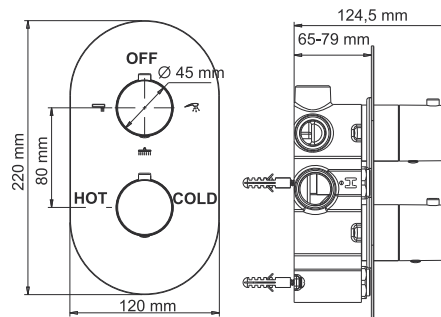

В комплект к смесителю входит:

- Наружная часть смесителя;
- Комплект скрытого монтажа.