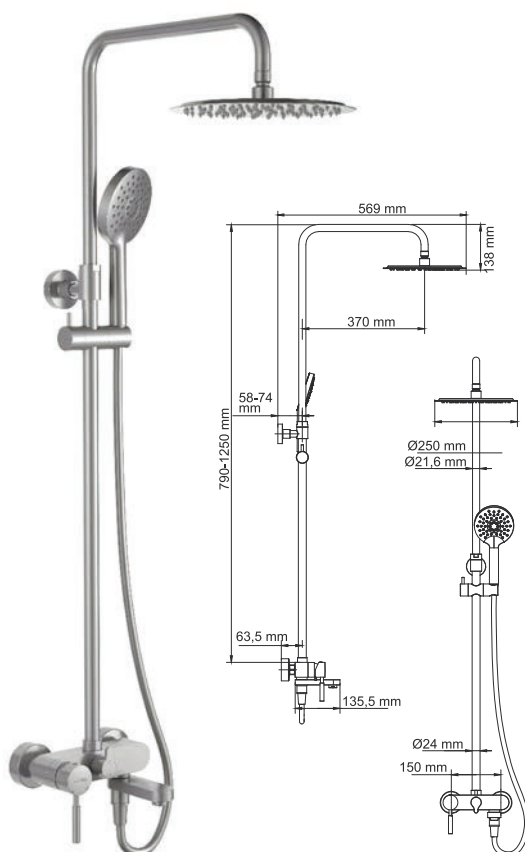

Размер: Ø250 мм
Материал:
нержавеющая сталь
Форсунки: 126 шт.

Душевой комплект, 790/1250 x 569 мм
латунь, нержавеющая сталь, ABS-пластик,
покрытие «матовый хром»

В комплект входит:

- Смеситель для ванны с коротким изливом;
- Стойка для душа Ø24 мм, регулируемая по высоте, 790/1250 мм;
- Душевая насадка Ø250 мм, 126 форсунок, нержавеющая сталь;
- Шланг ПВХ 1500 мм, подключение к лейке;
- Лейка 3-функциональная с системой защиты от известковых отложений;
- Набор для крепежа.