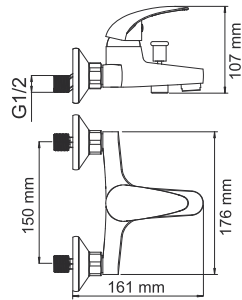

Isen 2601

Смеситель для ванны с коротким изливом

Характеристики:

- Керамический картридж 35 мм, Sedal (Испания);
- Встроенный аэратор Neoperl HONEYCOMB (Германия) пластик для равномерного распределения струи;
- Хромоникелевое покрытие;
- Автоматический кнопочный переключатель на душ.

В комплект к смесителю входит:

- Металлический шланг 1.5 м;
- 1-функциональная лейка с системой защиты от известковых отложений;
- Фиксированное настенное крепление для душа.