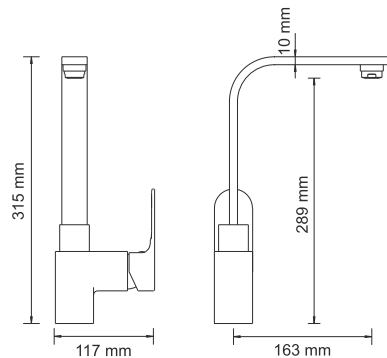

Dinkel 5807

Смеситель для кухни с поворотным изливом

Характеристики:

- Керамический картридж 35 мм, Sedal (Испания);
- Встроенный аэратор Neoperl CASCADE (Германия) силикон для равномерного распределения струи;
- Хромоникелевое покрытие.

В комплект к смесителю входит:

- Гибкая подводка Sedal (Испания) резьба G1/2, длина 37 см;
- Набор для монтажа.