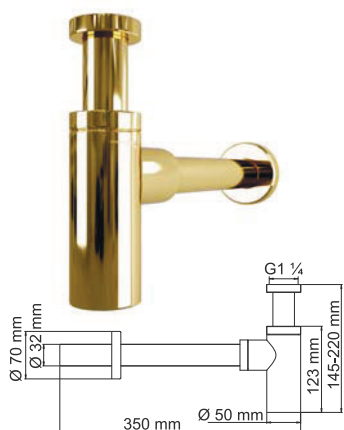

A173
Сифон для раковины
PVD-покрытие «глянцевое золото».