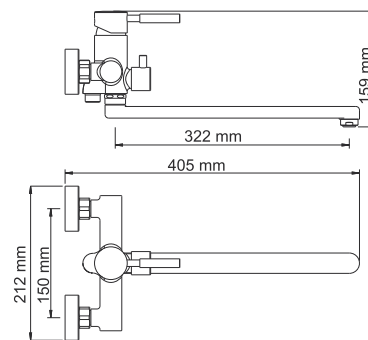

В комплект к смесителю входит:

- Металлический шланг 1.5 м;
- 3-функциональная лейка с системой защиты от известковых отложений;
- Фиксированное настенное крепление для душа.