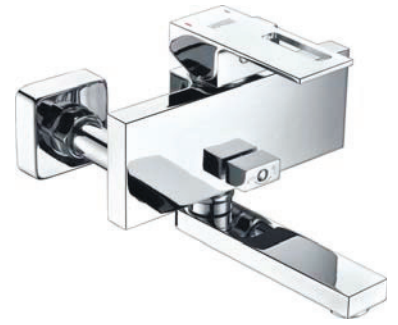

Alme 1501

Смеситель для ванны с коротким изливом

Характеристики:

- Керамический картридж 35 мм, Sedal (Испания);
- Встроенный аэратор Neoperl CASCADE (Германия) силикон для равномерного распределения струи;
- Хромоникелевое покрытие;
- Керамический поворотный переключатель на душ.

В комплект к смесителю входит:

- Набор для монтажа.