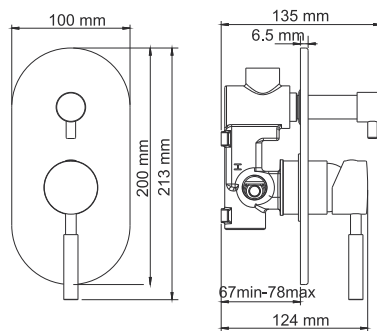

Main 4141

Смеситель для ванны и душа со встраиваемой системой монтажа

Характеристики:

- Керамический картридж 35 мм, Sedal (Испания);
- Хромоникелевое покрытие;
- Керамический поворотный переключатель на душ.

В комплект к смесителю входит:

- Наружная часть смесителя;
- Комплект скрытого монтажа.