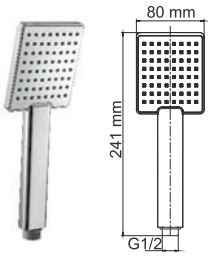

A141 Лейка для душа

1-функциональная с системой защиты от известковых отложений.