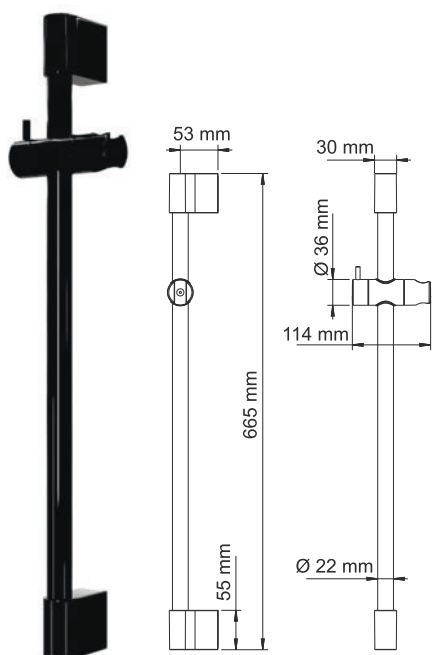

В комплект к смесителю входит:

- Комплект скрытого монтажа;
- Наружная часть смесителя.

A191
Стойка для душа 66,5 см,
PVD-покрытие черный глянец

- В комплект входит:
- Стойка для душа Ø 22 мм;
 - Регулируемый держатель лейки;
 - Набор для крепежа.