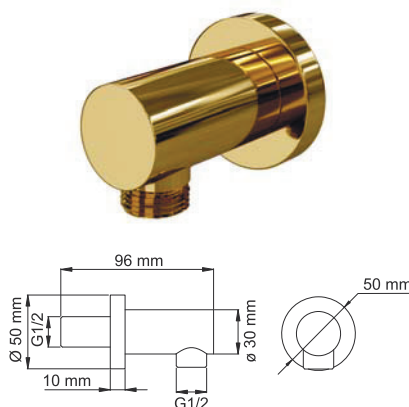

A188
Подключение шланга
PVD-покрытие «глянцевое золото».