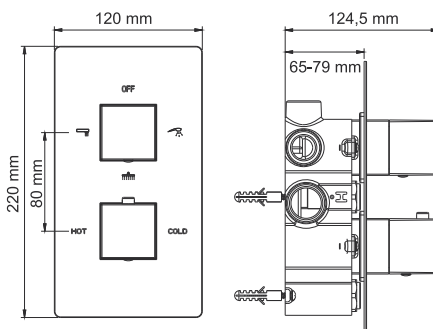

В комплект к смесителю входит:

- Наружная часть смесителя;
- Комплект крытого монтажа.

Внимание! Для термостатических смесителей подключение горячей воды только слева, холодной воды только справа!