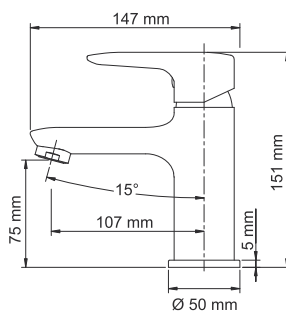

В комплект к смесителю входит:

- Гибкая подводка G1/2, 430 мм, Sedal (Испания);
- Набор для монтажа.