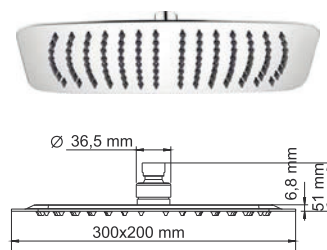

A069 Душевая насадка Нержавеющая сталь, 112 форсунок