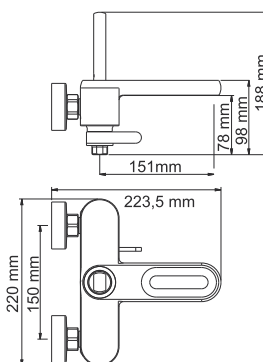

Kammel 1801

Смеситель для ванны с коротким изливом

Характеристики:

- Керамический картридж 35 мм, Sedal (Испания);
- Встроенный пластиковый аэратор Neoperl HONEYCOMB (Германия) в форме полукруга для равномерного распределения струи;
- Хромоникелевое покрытие;
- Керамический поворотный переключатель на душ.

В комплект к смесителю входит:

- Набор для монтажа.