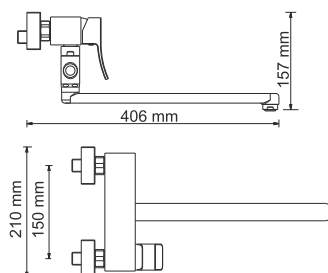

В комплект к смесителю входит:

- Металлический шланг 1.5 м;
- 3-функциональная лейка с системой защиты от известковых отложений;
- Поворотное настенное крепление для душа.