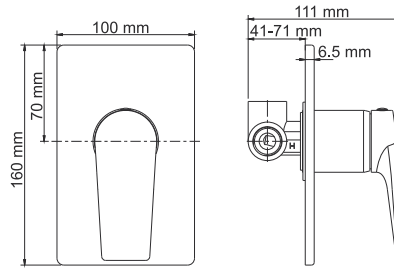

Aisch 5551
Смеситель для душа

Характеристики:

- Керамический картридж 35мм, Sedal (Испания);
- PVD-покрытие «матовое золото».

В комплект к смесителю входит:

- Комплект скрытого монтажа;
- Наружная часть смесителя.