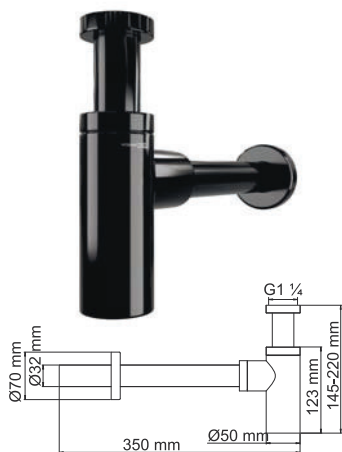

A171
Сифон для раковины
PVD-покрытие черный глянец.