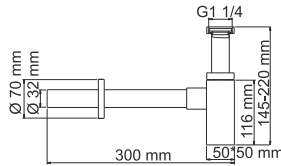

A029 Душевая насадка ABS-пластик, 115 форсунок.

A070
Сифон для раковины
хром

A071
Сифон для раковины
хром

A072
Сифон для раковины
хром

A089
Подключение шланга

A086
Подключение шланга
с настенным держателем
лейки.