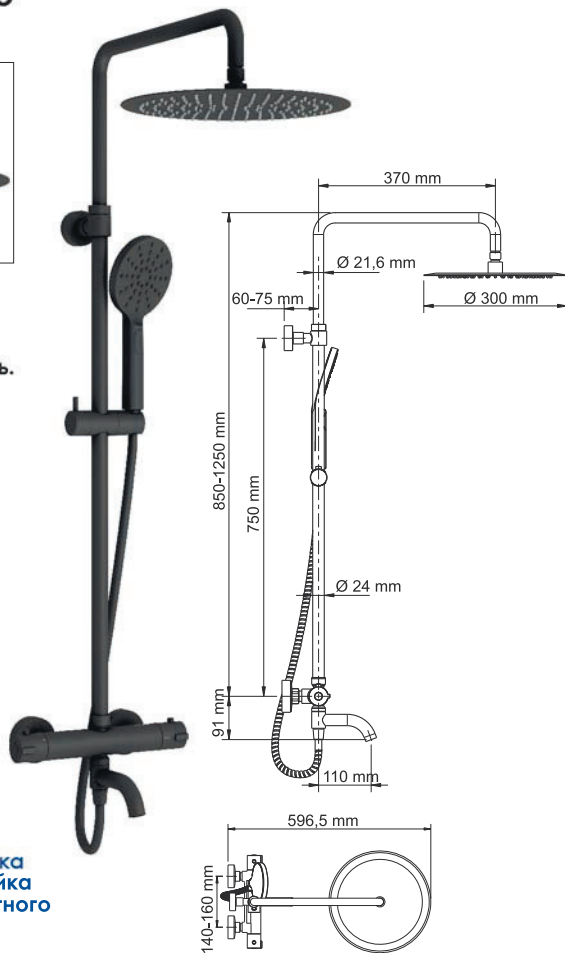

В комплект к смесителю входит:

- Лейка 1-функциональная с системой защиты от известковых отложений;
- Шланг ПВХ 1500 мм, подключение к лейке;
- Набор для монтажа.

A28801 Thermo

Размер: Ø 300 мм
Материал:
нержавеющая сталь.
Форсунки: 168 шт.