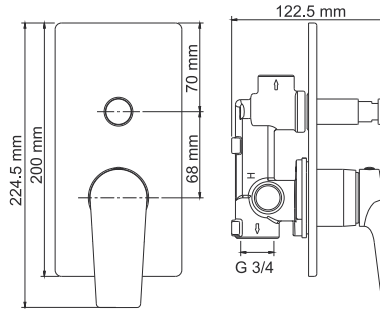

В комплект к смесителю входит:

- Комплект скрытого монтажа;
- Наружная часть смесителя.