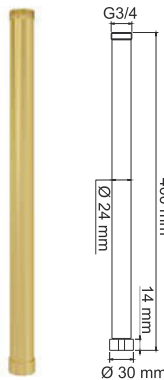

A227

Удлинитель для душевого комплекта

Нержавеющая сталь, PVD-покрытие «матовое золото».

Удлинитель поможет скорректировать высоту душевого комплекта после его монтажа. Если после установки высота душевого комплекта оказалась неудобной для Вашего роста, то не нужно переустанавливать изделие и делать новые отверстия в стене. В данном случае достаточно установить удлинитель для душевого комплекта.