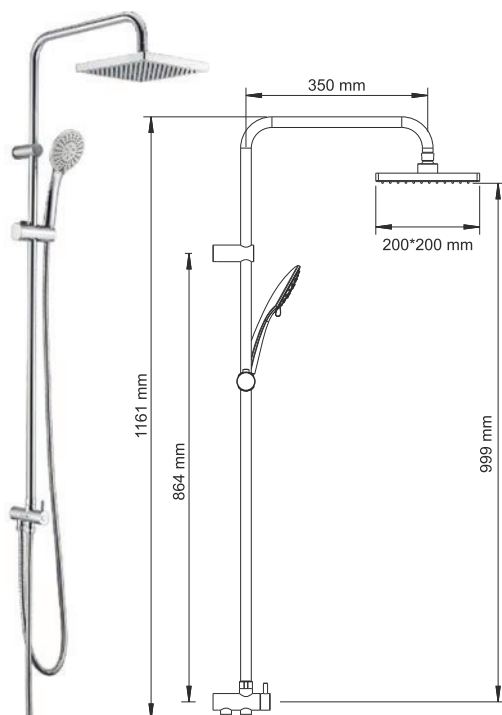

A017

Размер: 200x200 мм
Материал: ABS-пластик
Форсунки: 121 шт

**Душевой комплект, 1161 x 516 мм
латунь, нержавеющая сталь,
хромоникелевое покрытие**

В комплект входит:

- Стойка для душа Ø 20 мм;
- Душевая насадка, 200x200 мм, ABS-пластик;
- Шланг металлический 1500 мм, подключение к лейке;
- Шланг металлический 600 мм, подключение к смесителю;
- Лейка 3-функциональная с системой защиты от известковых отложений;
- Набор для крепежа.

Универсальный

Мягкая струя специальным образом насыщается пузырьками воздуха.

Массажный

Мощная струя воды максимально расслабляет тело.

Комбинированный

Одновременная подача мягкой и массажной струи.