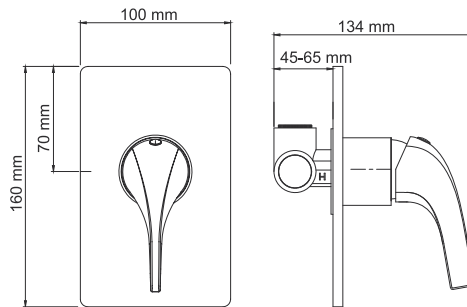

В комплект к смесителю входит:

- Комплект скрытого монтажа;
- Наружная часть смесителя.