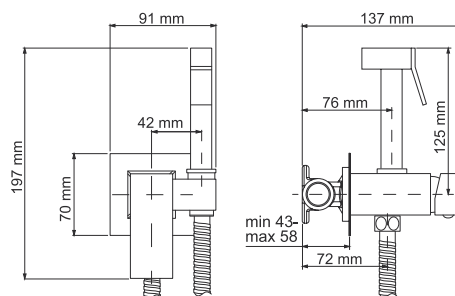

A71638 NEW

Встраиваемый смеситель для душа с гигиенической лейкой

Характеристики:

- Керамический картридж 25мм, Wanhai;
- Покрытие черный Soft-touch.

В комплект к смесителю входит:

- Металлический шланг 1200мм;
- Гигиеническая лейка;
- Набор для монтажа.