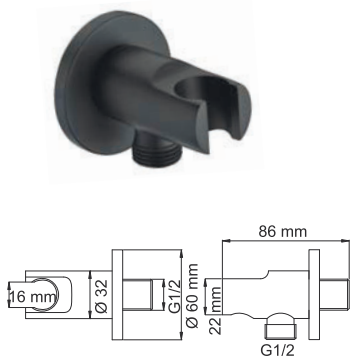

A083
Подключение шланга
с настенным держателем
лейки.
Покрытие черный Soft-touch.