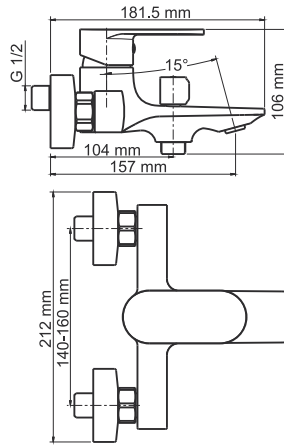

Mindel 8501

Смеситель для ванны с коротким изливом

Характеристики:

- Керамический картридж 35 мм, Sedal (Испания);
- Встроенный пластиковый аэратор Neoperl HONEYCOMB (Германия) для равномерного распределения струи;
- Керамический поворотный переключатель на душ;
- Покрытие белый Soft-touch.

В комплект к смесителю входит:

- Лейка 3-функциональная с системой защиты от известковых отложений;
- Шланг ПВХ 1500 мм, подключение к лейке;
- Фиксированное настенное крепление для душа;
- Набор для монтажа.