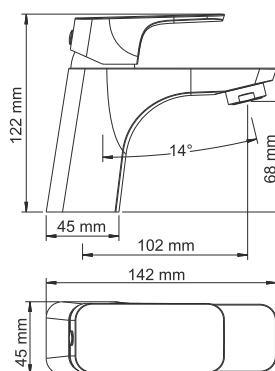

В комплект к смесителю входит:

- Гибкая подводка G1/2, 430 мм, Sedal (Испания);
- Набор для монтажа.