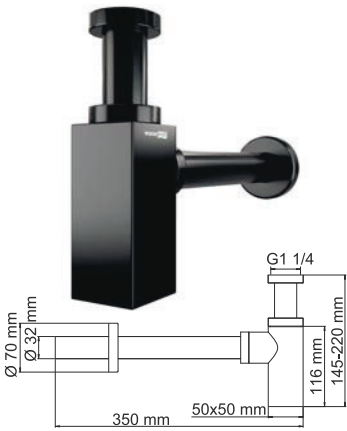

A169
Сифон для раковины
покрытие черный Soft-touch.