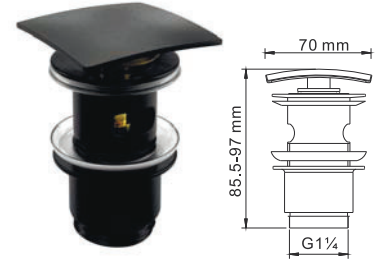

A164
Донный клапан Push-up для раковины с переливом.
покрытие черный Soft-touch.