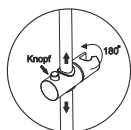

Держатель лейки

Держатель с изменяющимся углом поворота лейки 180 градусов. Держатель можно поднять или опустить на любую удобную для Вас высоту, для этого необходимо нажать кнопку и, удерживая, перемещать по стойке.