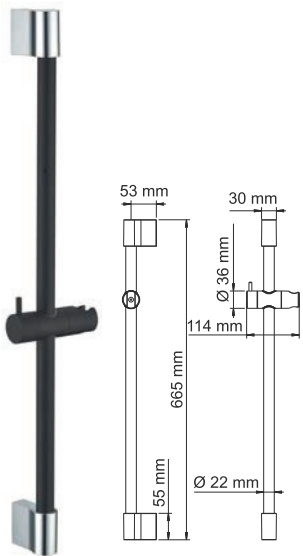

A210

Удлинитель для душевого комплекта

Нержавеющая сталь, покрытие черный Soft-touch

Удлинитель поможет скорректировать высоту душевого комплекта после его монтажа. Если после установки высота душевого комплекта оказалась неудобной для Вашего роста, то не нужно переустанавливать изделие и делать новые отверстия в стене. В данном случае достаточно установить удлинитель для душевого комплекта.