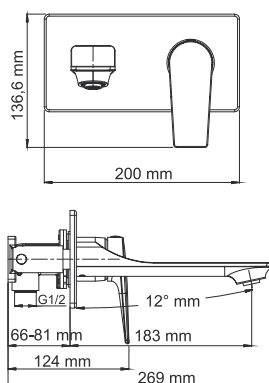

В комплект к смесителю входит:

- Комплект скрытого монтажа;
- Наружная часть смесителя.

A192

Стойка для душа 66,5 см, PVD-покрытие «оружейная сталь»

В комплект входит:

- Стойка для душа Ø 22 мм;
- Регулируемый держатель лейки;
- Набор для крепежа.