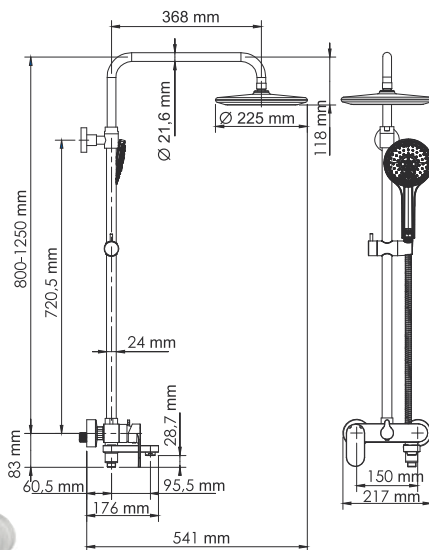

Переключение потока
воды смеситель/лейка
с помощью
поворотного излива

Душевой комплект, 800/1250x541 мм латунь, покрытие белый Soft-touch

В комплект входит:

- Смеситель для ванны с коротким изливом;
- Стойка для душа Ø 24 мм, регулируемая по высоте, 800/1250 мм;
- Душевая насадка, Ø 225 мм, ABS-пластик, 80 форсунок;
- Шланг ПВХ 1500 мм, подключение к лейке;
- Лейка 3-функциональная с системой защиты от известковых отложений;
- Набор для крепежа.