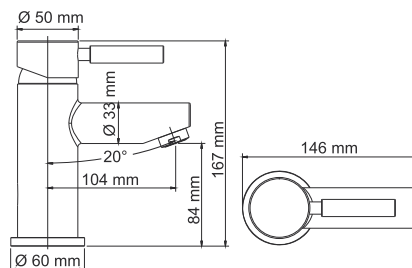

В комплект к смесителю входит:

- Гибкая подводка Sedal (Испания) G1/2, 37 см;
- Набор для монтажа.