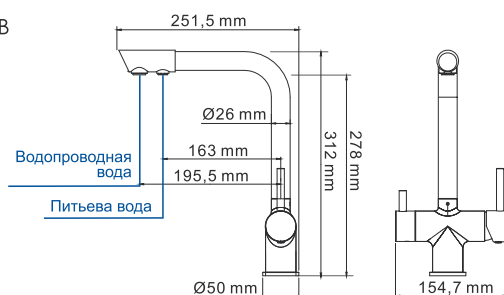

В комплект к смесителю входит:

- Гибкая подводка G1/2, 430 мм, Sedal (Испания)
- Набор для монтажа.

Смеситель с возможностью подключения любого стандартного фильтра для очистки воды. Регулировка подачи очищенной питьевой воды осуществляется с помощью поворота ручки смесителя.