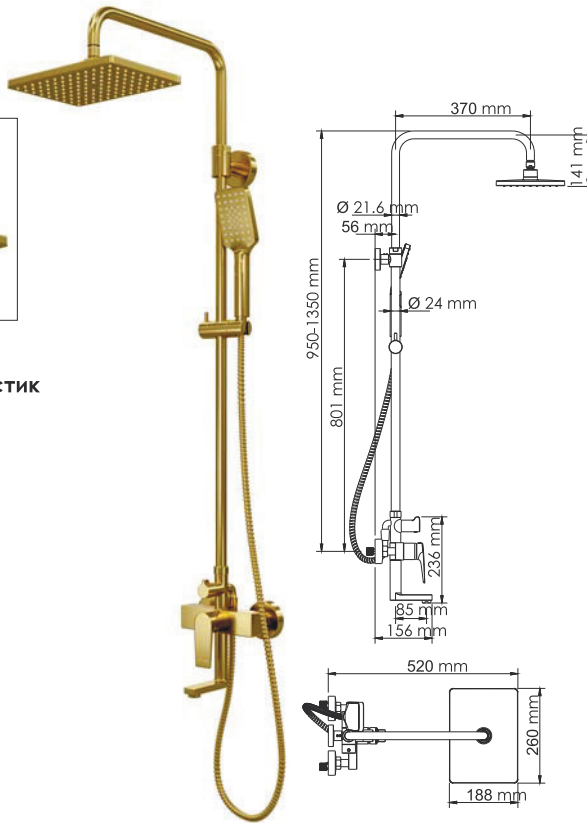

A165
Донный клапан Push-up
для раковины с переливом.
PVD-покрытие «матовое золото».

A235 NEW
Потолочный излив для душа
PVD-покрытие «матовое золото».

A15501

Размер: 260x188 мм
Материал: ABS-пластик
Форсунки: 117 шт.

Душевой комплект, 950/1350 x 520 мм латунь, ABS-пластик, PVD-покрытие «матовое золото»

В комплект входит:

- Смеситель для ванны с коротким изливом;
- Стойка для душа Ø21,6 / Ø24 мм, регулируемая по высоте, 950/1350 мм;
- Душевая насадка, 260x188 мм, ABS-пластик;
- Шланг металлический 1500 мм, подключение к лейке;
- Лейка 3-функциональная с системой защиты от известковых отложений;
- Набор для крепежа.