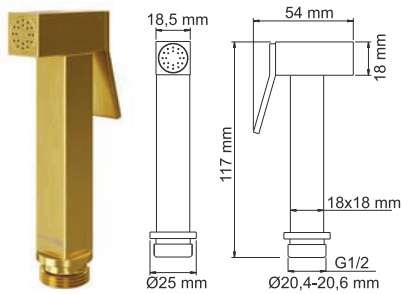

A213
Гигиеническая лейка
с фиксатором
PVD-покрытие «матовое золото».