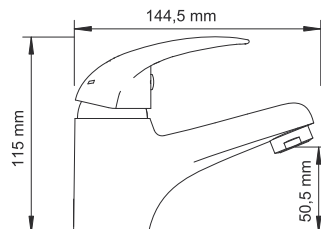

В комплект к смесителю входит:

- Гибкая подводка Sedal (Испания) резьба G1/2, длина 37 см;
- Набор для монтажа.