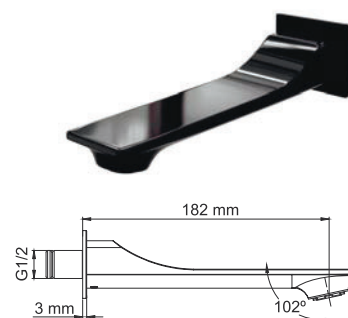

A196
Шланг для душа 1500 мм
PVD-покрытие черный глянец.

A175
Настенный излив для ванны
PVD-покрытие черный глянец.