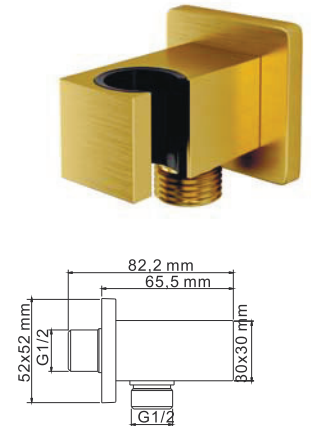

A184
Подключение шланга с настенным держателем лейки.
PVD-покрытие «матовое золото».