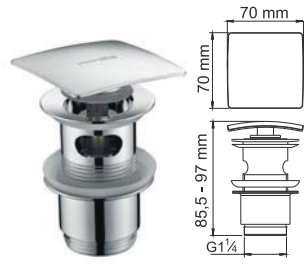

A091
Настенный излив для ванны

A018
Настенный излив для ванны

A021
Подключение шланга

A009
Держатель лейки
фиксированный.

A008
Держатель лейки
поворотный.

A011
Держатель лейки
поворотный.

A024
Донный клапан Push-up
хром
 для раковины с переливом.