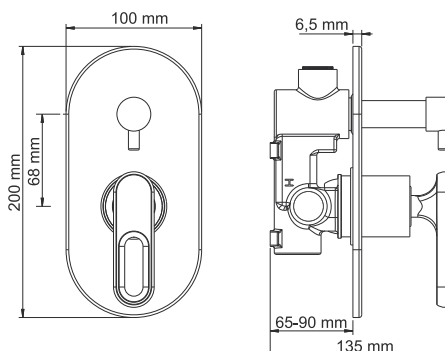

В комплект к смесителю входит:

- Наружная часть смесителя;
- Комплект скрытого монтажа.