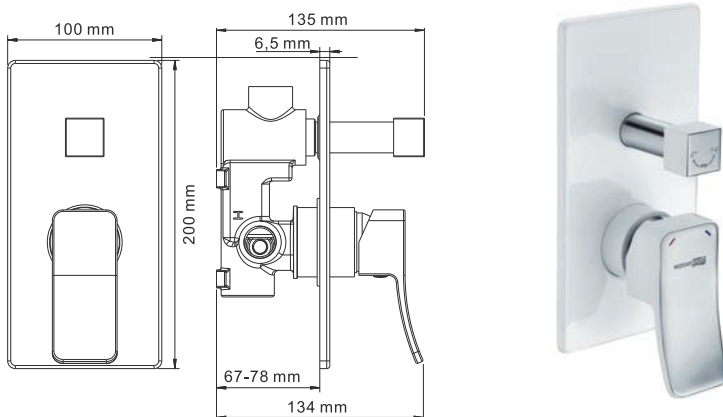

В комплект к смесителю входит:

- Наружная часть смесителя;
- Комплект скрытого монтажа.