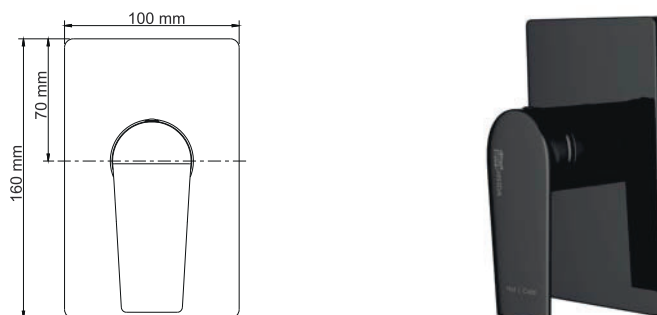

В комплект к смесителю входит:

- Комплект скрытого монтажа;
- Наружная часть смесителя.