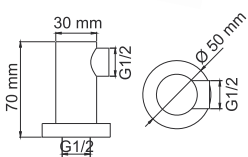

A021
Подключение шланга