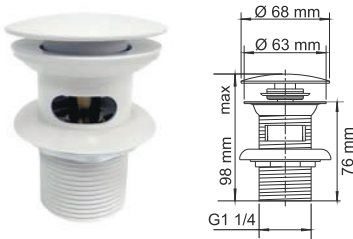

A153
Донный клапан Push-up
для раковины с переливом.
покрытие белый Soft-touch.