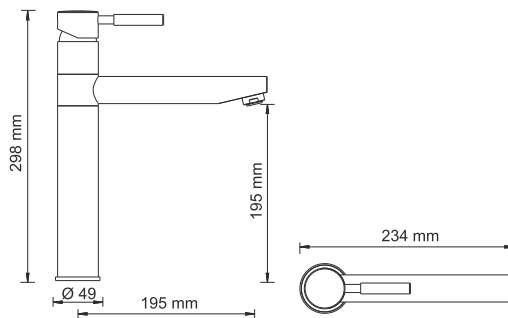

В комплект к смесителю входит:

- Гибкая подводка Sedal (Испания) резьба G1/2, длина 37 см;
- Набор для монтажа.