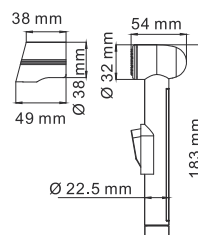

В комплект к смесителю входит:

- Гибкая подводка Sedal (Испания) G1/2, 43 см;
- Гибкая подводка на шланг со встроенным обратным клапаном, Sedal (Испания);
- Фиксированное настенное крепление для лейки;
- Гигиеническая лейка с фиксатором;
- Металлический шланг 1.5 м;
- Набор для монтажа.