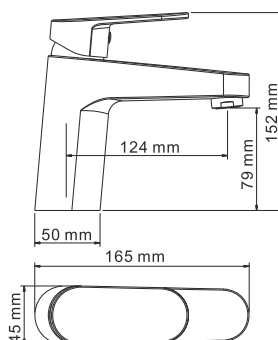

В комплект к смесителю входит:

- Гибкая подводка Sedal (Испания) резьба G1/2, длина 43 см;
- Набор для монтажа.