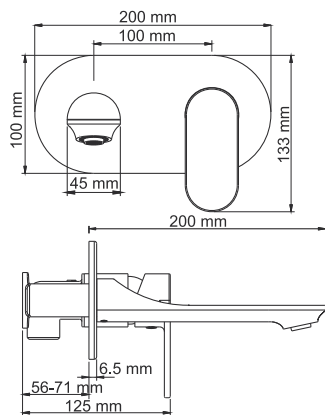

Elbe 7430

Встраиваемый смеситель для раковины

Характеристики:

- Керамический картридж 35 мм, Sedal (Испания);
- Пластиковый аэратор Neoperl HONEYCOMB (Германия) для равномерного распределения струи;
- Покрытие черный Soft-touch.

В комплект к смесителю входит:

- Наружная монтажная часть;
- Встраиваемый механизм.