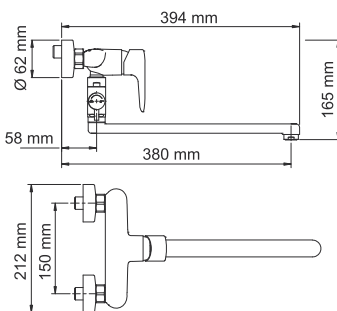

В комплект к смесителю входит:

- Металлический шланг 1500 мм;
- 3-функциональная лейка;
- Настенное крепление для душа;
- Набор для монтажа.