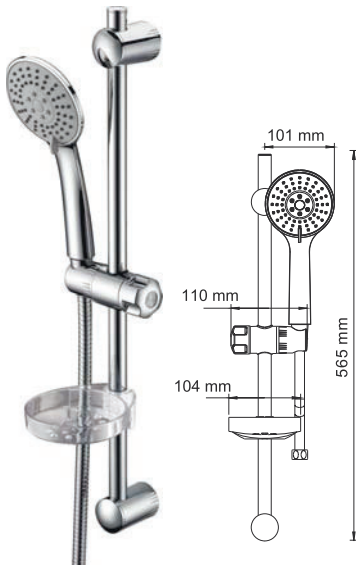

A005
Душевой комплект 56,5 см
покрытие хром

1. В комплект входит:
2. Стойка для душа;
   - Регулируемый держатель лейки;
   - Мыльница пластиковая, прозрачная;
   - Шланг металлический 1,5 м;
   - Лейка 3-функциональная с системой защиты от известковых отложений;
   - Набор для крепежа.