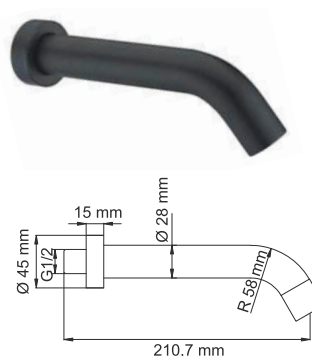

A084
Настенный излив для ванны
Покрытие черный Soft-touch.