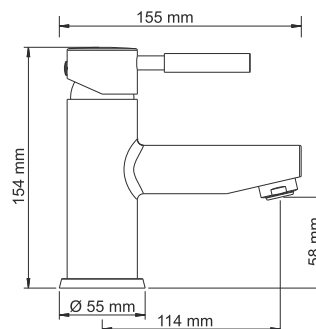

В комплект к смесителю входит:

- Гибкая подводка Sedal (Испания) резьба G1/2, длина 40 см (со штуцером);
- Набор для монтажа.