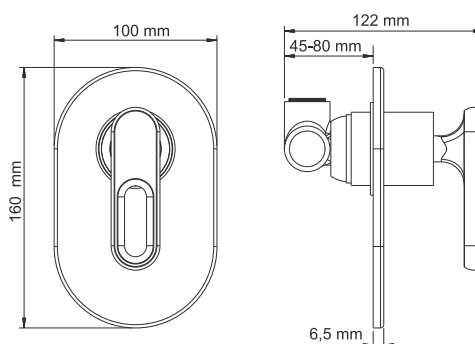

В комплект к смесителю входит:

- Наружная часть смесителя;
- Комплект скрытого монтажа.