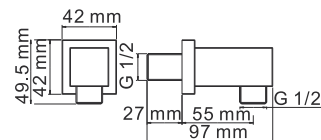

A029 Душевая насадка ABS-пластик, 115 форсунок.

A070
Сифон для раковины
хром

A071
Сифон для раковины
хром

A072
Сифон для раковины
хром

A089
Подключение шланга

A086
Подключение шланга
с настенным держателем
лейки.