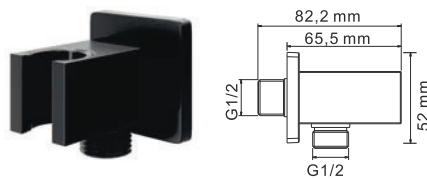

A218
Лейка 1-функциональная
Латунь, покрытие черный Soft-touch

A219
Настенный верхний излив для душа
Латунь, покрытие черный Soft-touch

A220
Настенный излив для ванны
Латунь, покрытие черный Soft-touch

A221
Подключение шланга
Латунь, покрытие черный Soft-touch