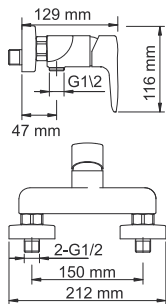

В комплект к смесителю входит:

- Металлический шланг 1500 мм;
- 3-функциональная лейка;
- Настенное крепление для душа;
- Набор для монтажа.