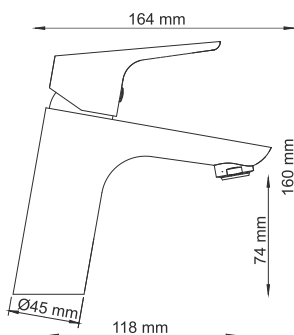

В комплект к смесителю входит:

- Гибкая подводка G1/2, Sedal (Испания);
- Набор для монтажа.