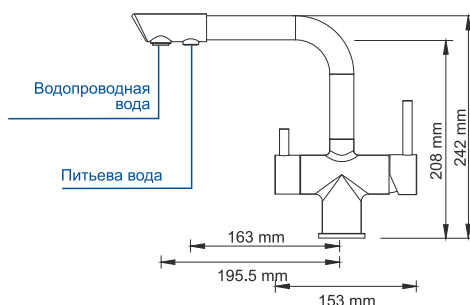

В комплект к смесителю входит:

- Гибкая подводка Sedal (Испания) резьба G1/2, длина 37 см;
- Набор для монтажа.

Смеситель с возможностью подключения любого стандартного фильтра для очистки воды. Регулировка подачи очищенной питьевой воды осуществляется с помощью поворота ручки смесителя.