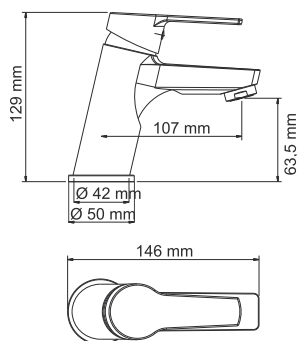

В комплект к смесителю входит:

- Гибкая подводка G1/2, 430 мм, Sedal (Испания)
- Набор для монтажа.