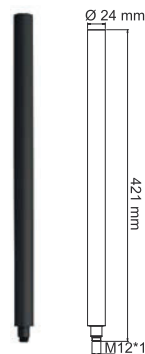

Многофункциональный керамический поворотный переключатель

В душевом комплекте керамический переключатель помимо своей основной функции — переключения потока воды с лейки на душевую насадку и излив, так же обеспечивает подачу воды.