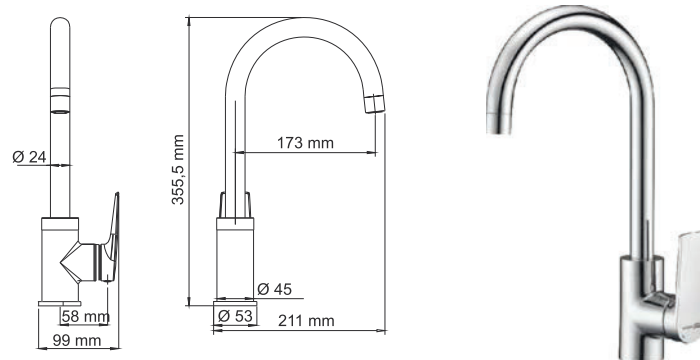

В комплект к смесителю входит:

- Гибкая подводка G1/2, 370 мм, Sedal (Испания);
- Набор для монтажа.