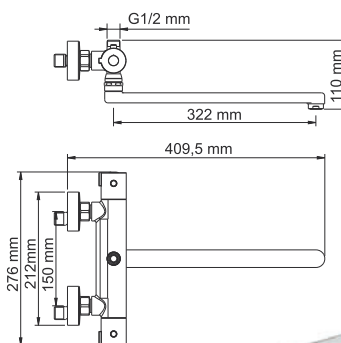

В комплект к смесителю входит:

- Набор для монтажа;

Внимание! Для термостатических смесителей подключение горячей воды только слева, холодной воды только справа!