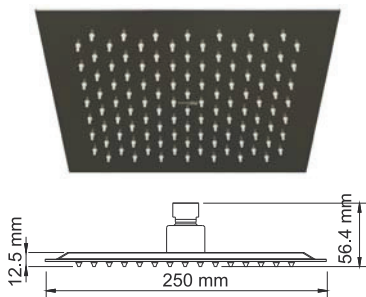

A200
Душевая насадка
Нержавеющая сталь,
PVD-покрытие «оружейная сталь».
112 форсунок