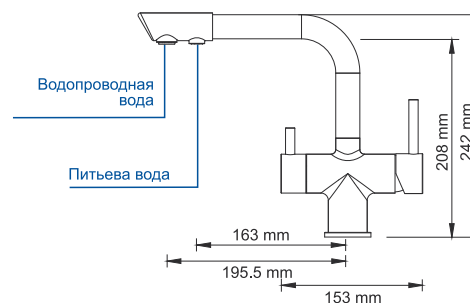

В комплект к смесителю входит:

- Гибкая подводка Sedal (Испания) резьба G1/2, длина 37 см;
- Набор для монтажа.

Смеситель с возможностью подключения любого стандартного фильтра для очистки воды. Регулировка подачи очищенной питьевой воды осуществляется с помощью поворота ручки смесителя.