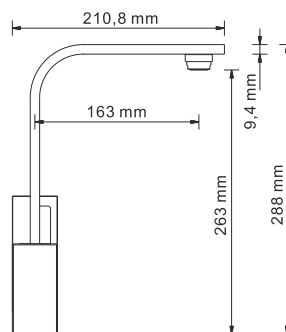

В комплект к смесителю входит:

- Гибкая подводка Sedal (Испания) резьба G1/2, длина 40 см;
- Набор для монтажа.