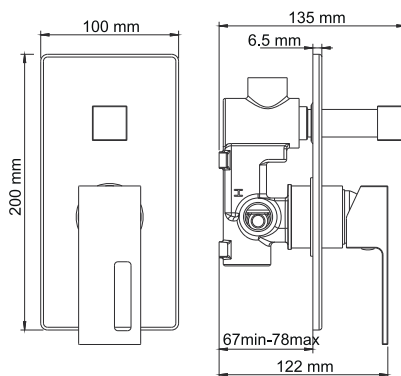

В комплект к смесителю входит:

- Наружная часть смесителя;
- Комплект крытого монтажа.