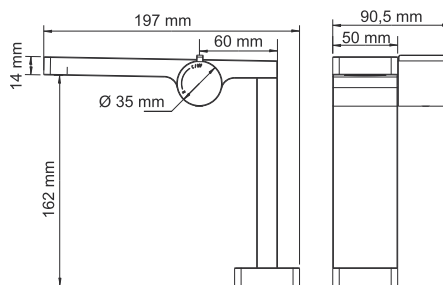

В комплект к смесителю входит:

- Гибкая подводка G1/2, 430 мм, Sedal (Испания);
- Ключ для аэратора;
- Набор для монтажа.

Внимание! Для для смесителей с прогрессивным картриджем подключение горячей воды только слева, холодной воды только справа!