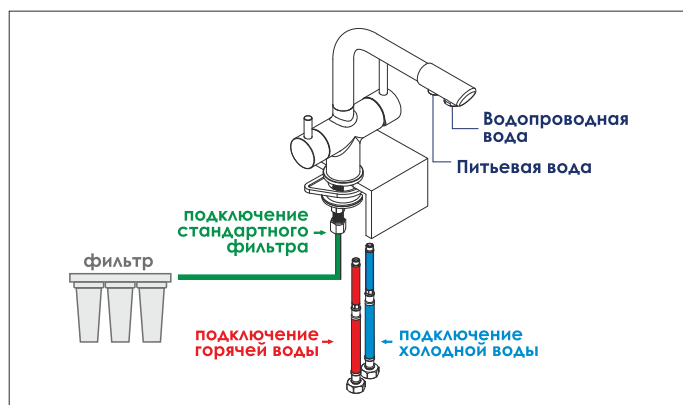

Поворотный уголок на шланг для душа

Предотвращает излом шланга благодаря свободному повороту в сторону натяжения шланга (в зависимости от модели смесителя).

Смесители для кухни под фильтр

Смесители под фильтр подают как обычную водопроводную, так и питьевую воду.

С помощью поворота правой ручки смесителя вы регулируете подачу водопроводной воды и ее температуру. При этом поток воды поступает из одного отверстия на изливе смесителя.

Чтобы включить подачу очищенной питьевой воды из другого отверстия на изливе смесителя, необходимо повернуть левую ручку изделия. При этом ручка регулирования подачи водопроводной воды должна находиться в закрытом состоянии. Это необходимо для удобного использования питьевой воды.

Подача водопроводной и питьевой воды подключаются независимо друг от друга, то есть поток воды может одновременно поступать из двух отверстий смесителя.

Подключение смесителя под фильтр осуществляется к любому стандартному фильтру для очистки воды.