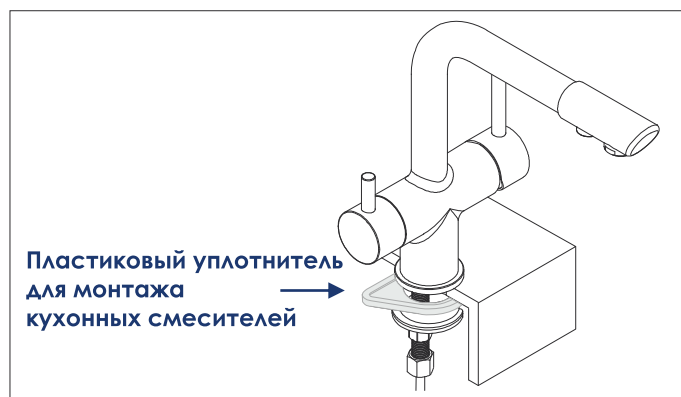

В комплект к смесителям для кухни, умывальника и биде входит:

- Гибкая подводка Sedal (Испания) длиной 37 см (без штуцера) или 40 см (со штуцером), с резьбой G1/2.
- Ключ для аэратора (в зависимости от модели изделия).
- Набор для монтажа.
- В комплект к некоторым смесителям для кухни входит пластиковый уплотнитель, который поможет установить изделие плотно даже на стальной мойке малой толщины.