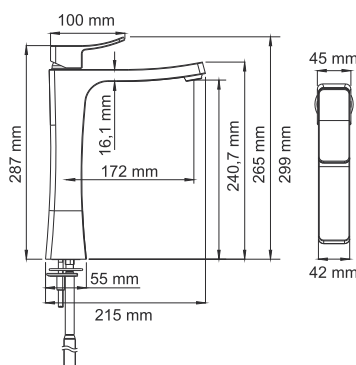

В комплект к смесителю входит:

- Гибкая подводка Sedal (Испания) G1/2, 37 см;
- Набор для монтажа.