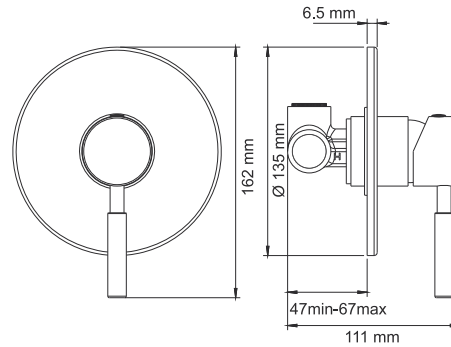

В комплект к смесителю входит:

- Комплект скрытого монтажа;
- Наружная часть смесителя.