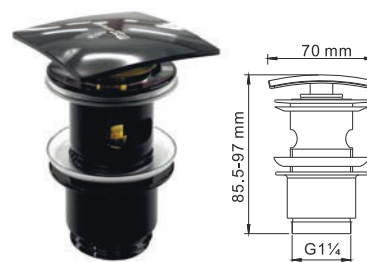

A166
Донный клапан Push-up
для раковины с переливом.
PVD-покрытие черный глянец.