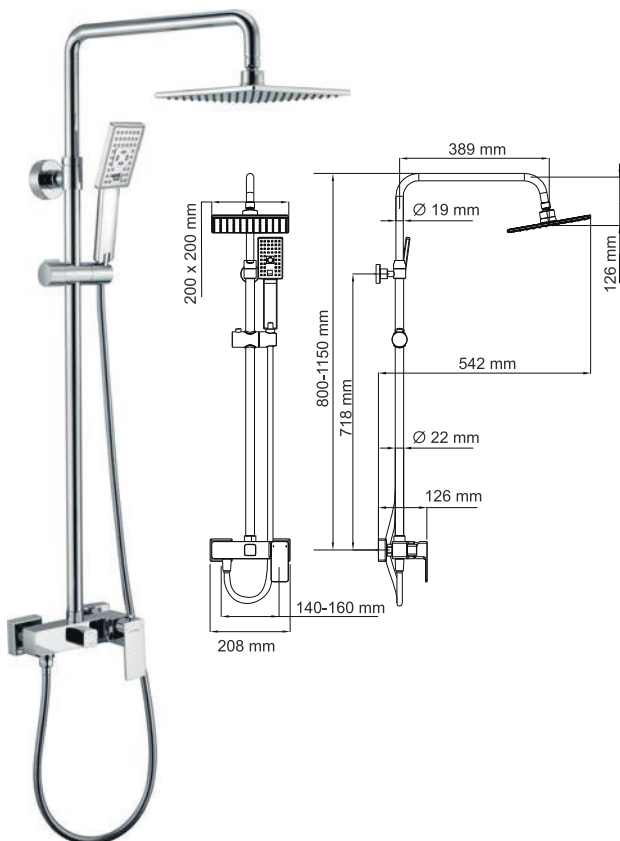

Душевой комплект, 800/1150x542 мм латунь, хромоникелевое покрытие

В комплект входит:

- Смеситель для душа;
- Стойка для душа $\varnothing 19$ мм / $\varnothing 22$ мм, регулируемая по высоте, 800/1150 мм;
- Душевая насадка, 200 x 200 мм, ABS-пластик, 144 форсунки;
- Шланг металлический 1500 мм, подключение к лейке;
- Лейка 3-функциональная с системой защиты от известковых отложений;
- Набор для крепежа.