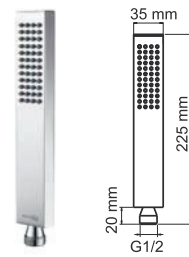

A103 Лейка для душа

1-функциональная с системой защиты от известковых отложений.