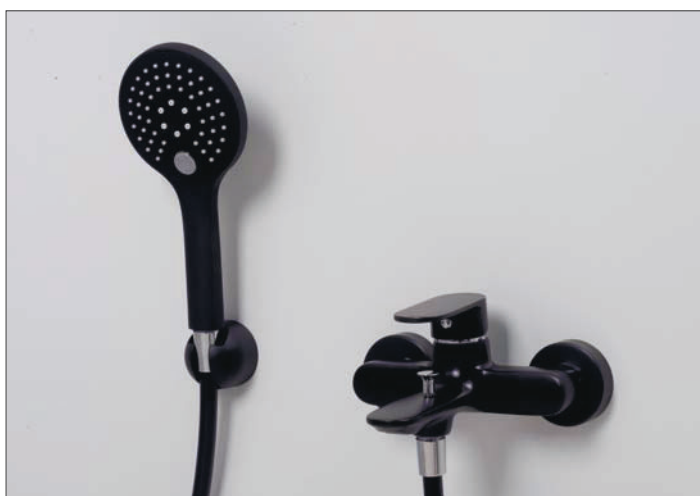

В комплект к смесителю входит:

- Гибкая подводка G1/2, 430 мм, Sedal (Испания);
- Набор для монтажа.

Коллекция **Elbe 7400**

Классический черный – тот цвет, который будет актуален всегда и во всем: в интерьере и в отдельных его изделиях. Этот оттенок заведомо ставит на более высокий уровень всё то, что он украшает. Необычное и более чувственное звучание придает хромоникелевое покрытие некоторых деталей Elbe. Хром еще раз подчеркивает универсальность черного цвета.