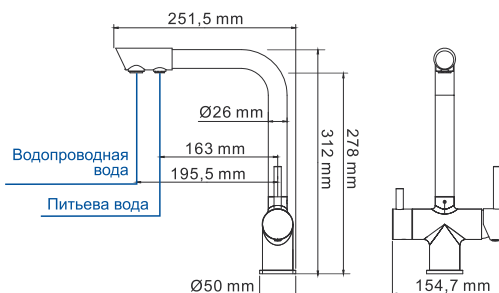

В комплект к смесителю входит:

- Гибкая подводка G1/2, 430 мм, Sedal (Испания)
- Набор для монтажа.

Смеситель с возможностью подключения любого стандартного фильтра для очистки воды. Регулировка подачи очищенной питьевой воды осуществляется с помощью поворота ручки смесителя.