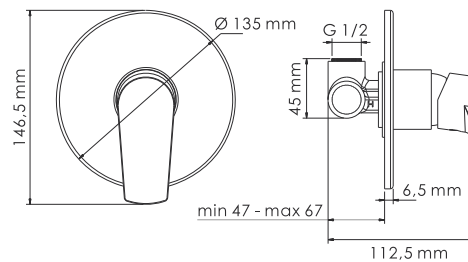

В комплект к смесителю входит:

- Наружная часть смесителя;
- Комплект скрытого монтажа.