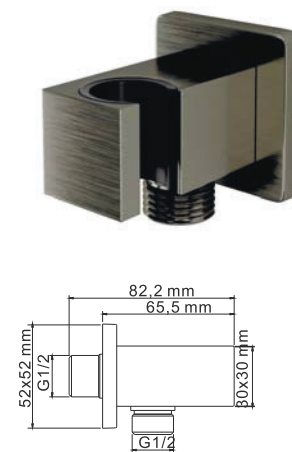

A239 NEW
Шланг для душа 1200 мм
 PVD-покрытие «оружейная сталь».

A195
Шланг для душа 1500 мм
 PVD-покрытие «оружейная сталь».

A172
Сифон для раковины
 PVD-покрытие «оружейная сталь».

A179
Подключение шланга
 PVD-покрытие «оружейная сталь».