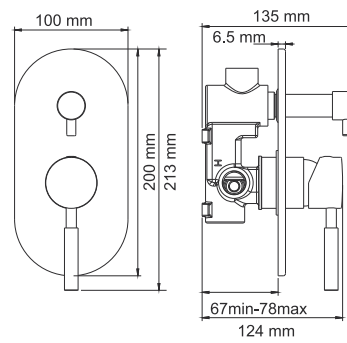

Wern 4241

Смеситель для ванны и душа со встраиваемой системой монтажа

Характеристики:

- Керамический картридж 35мм, Sedal (Испания);
- Покрытие «матовый хром»;
- Керамический поворотный переключатель на душ.

В комплект к смесителю входит:

- Комплект скрытого монтажа;
- Наружная часть смесителя.