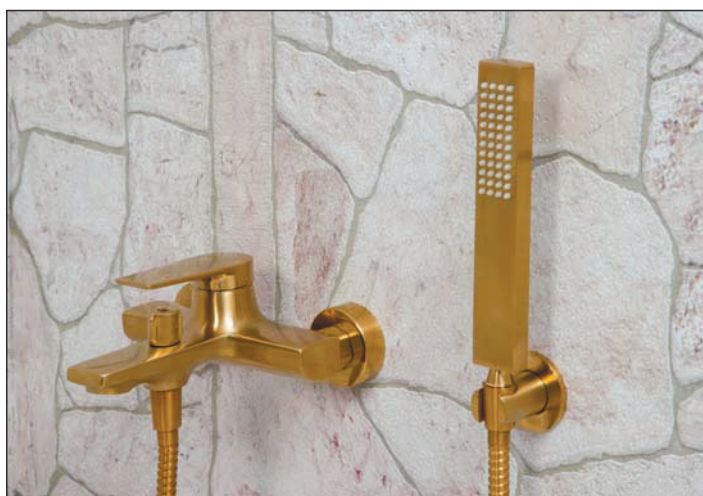

Коллекция **Aisch 5500**

Коллекция **Aisch 5500** Современный интерьер ванной комнаты предполагает не только блеск хромоникелевого покрытия. И доказательством этому служит коллекция смесителей Aisch. Изделия с покрытием «матовое золото» могут быть в дизайне совершенно разного направления: от классики до модерна, но они везде будут настоящим украшением интерьера.