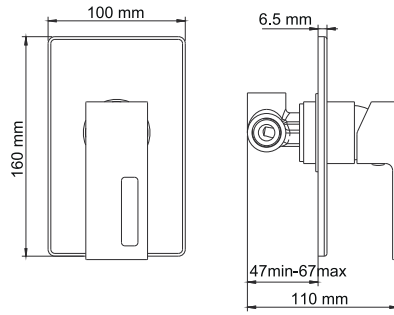

Alme 1551
Смеситель для душа или биде
со встраиваемой системой монтажа

Характеристики:

- Керамический картридж 35мм, Sedal (Испания);
- Хромоникелевое покрытие.

В комплект к смесителю входит:

- Наружная часть смесителя;
- Комплект скрытого монтажа.