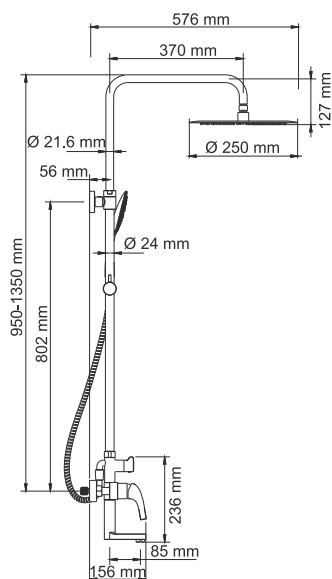

A238 NEW
Шланг для душа 1200 мм
 PVD-покрытие «глянцевое золото».

A197
Шланг для душа 1500 мм
 PVD-покрытие «глянцевое золото».

A17101

Размер: Ø 250 мм
Материал: нержавеющая сталь
Форсунки: 90 шт.

Душевой комплект, 950/1350 x 576 мм латунь, нержавеющая сталь, ABS-пластик, PVD-покрытие «глянцевое золото»