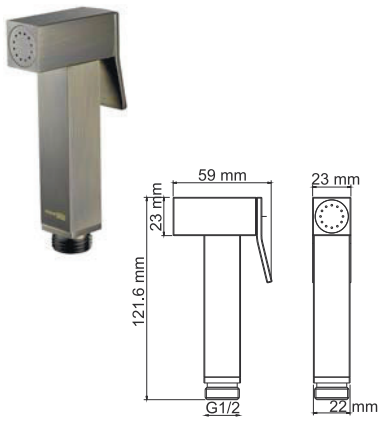

A138
Гигиеническая лейка с фиксатором
Покрытие «светлая бронза»