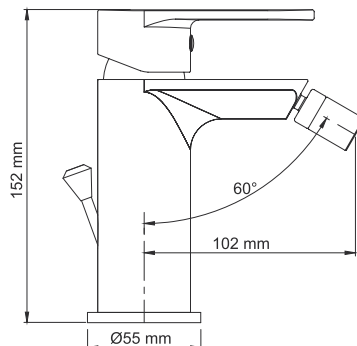

В комплект к смесителю входит:

- Гибкая подводка G1/2, 430 мм, Sedal (Испания);
- Донный клапан с рычажным механизмом;
- Набор для монтажа.