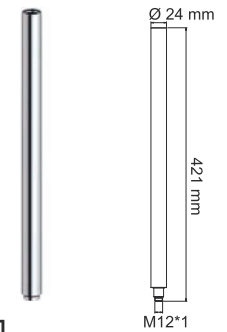

A211
Удлинитель для
душевого комплекта
Нержавеющая сталь,
хромоникелевое покрытие