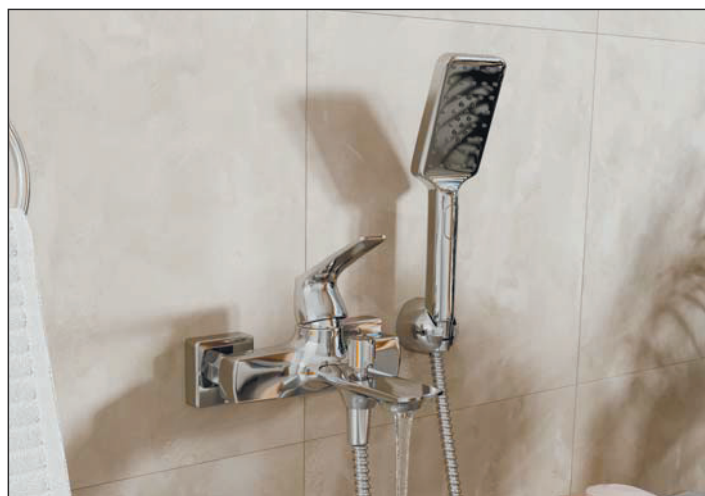

Коллекция **Neime** 1900

Коллекция **Neime** удивляет своими отточенными гранями. Четкость дизайна олицетворяет четкую работу самого смесителя. Форма смесителя для раковины напоминает статуэтку, которая удачно займет свое место в ванной. Эта грациозность изделий прослеживается во всей коллекции.