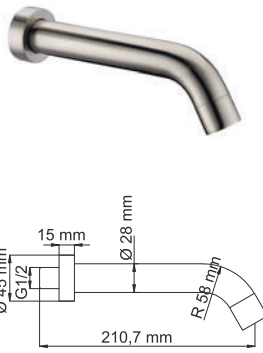

A098
Настенный излив для ванны
покрытие «матовый хром»