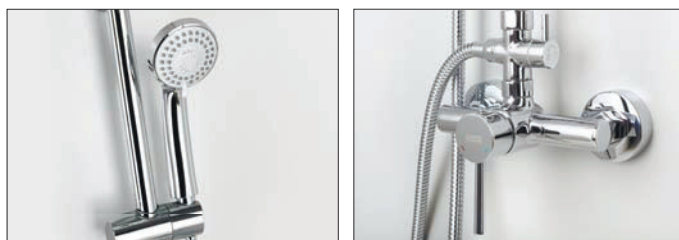

- Металлический шланг 1,5 м в стальной оплетке. Гайка и конус шланга выполнены из латуни, имеют диаметр подключения к лейке и смесителю G1/2.
- Лейка 1-функциональная, 3-функциональная, 5-функциональная с системой защиты от известковых отложений (в зависимости от коллекции смесителей).
- В комплект к термостатическим смесителям входят обратные клапаны.
- Настенное крепление для душа поворотное или фиксированное (в зависимости от модели смесителя).
- Набор для монтажа (эксцентрики и фланцы).

В комплект к смесителям для кухни, умывальника и биде входит:

- Гибкая подводка Sedal (Испания) длиной 37 см (без штуцера) или 40 см (со штуцером), с резьбой G1/2.
- Ключ для аэратора (в зависимости от модели изделия).
- Набор для монтажа.
- В комплект к некоторым смесителям для кухни входит пластиковый уплотнитель, который поможет установить изделие плотно даже на стальной мойке малой толщины.

В комплект к смесителям с гигиенической лейкой входит:

- Гигиеническая лейка с фиксатором;
- Фиксированное настенное крепление для лейки;
- Гибкая подводка Sedal (Испания) G1/2, 43 см;
- Гибкая подводка на шланг со встроенным обратным клапаном;
- Металлический шланг 1,5 м;
- Набор для монтажа.

В комплект к душевым комплектам входит:

- Стойка душевого комплекта из латуни;
- Душевая насадка из нержавеющей стали или ABS-пластика;
- Шланг металлический в стальной оплетке, или ПВХ 1,5 м подключение к лейке;
- Шланг металлический 600 мм, подключение к смесителю;
- Лейка 1-функциональная, 3-функциональная, 5-функциональная с системой защиты от известковых отложений (в зависимости от модели).