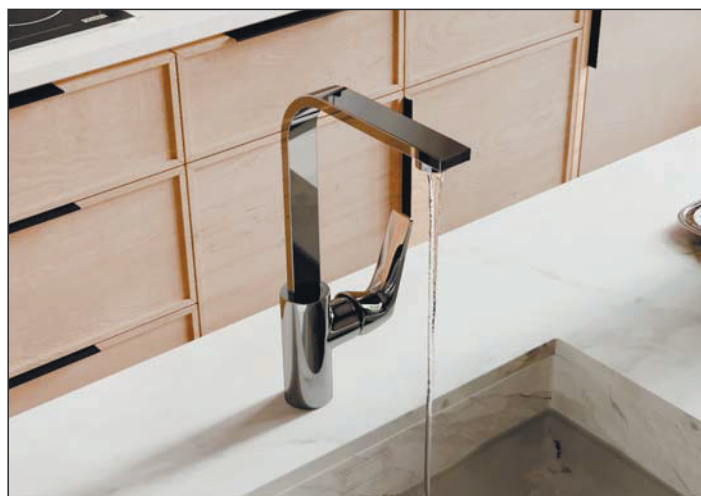

Нержавеющая сталь, PVD-покрытие «глянцевое золото».

Удлинитель поможет скорректировать высоту душевого комплекта после его монтажа. Если после установки высота душевого комплекта оказалась неудобной для Вашего роста, то не нужно переустанавливать изделие и делать новые отверстия в стене. В данном случае достаточно установить удлинитель для душевого комплекта.