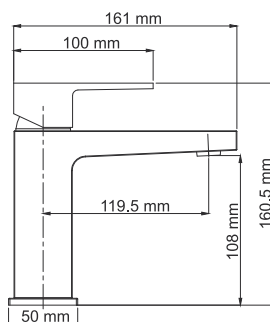

В комплект к смесителю входит:

- Гибкая подводка G1/2, 430 мм, Sedal (Испания)
- Набор для монтажа.