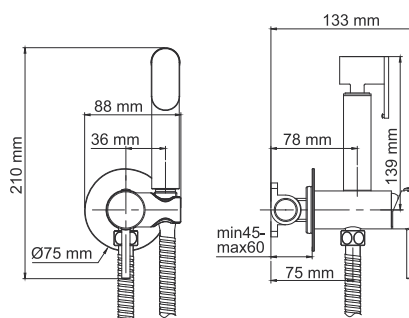

A70638 NEW

Встраиваемый смеситель для душа с гигиенической лейкой

Характеристики:

- Керамический картридж 25мм, Wanhai;
- Покрытие черный Soft-touch.

В комплект к смесителю входит:

- Металлический шланг 1200мм;
- Гигиеническая лейка;
- Набор для монтажа.