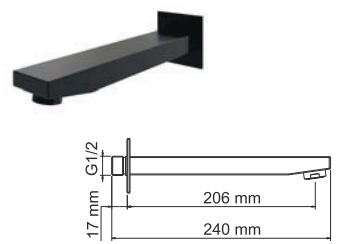

A220
Настенный излив для ванны
Латунь, покрытие черный Soft-touch