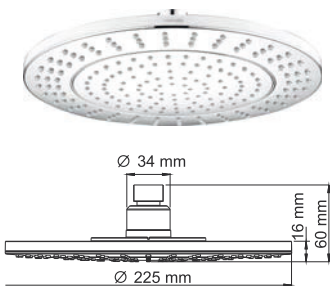

A067 Душевая насадка ABS-пластик, 200 форсунок.