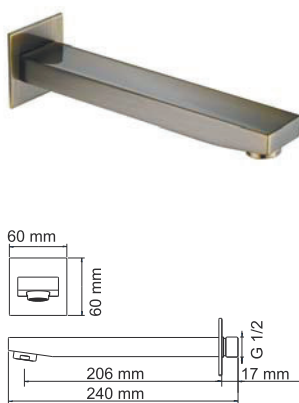

A107
Настенный излив для ванны
Покрытие «светлая бронза»