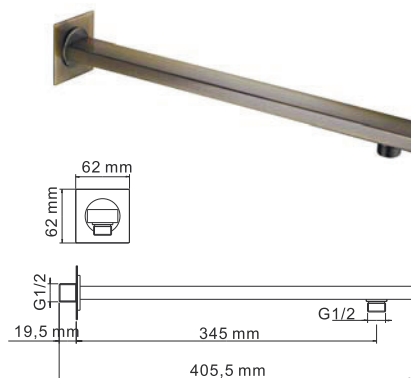

A110
Настенный верхний излив для душа
Покрытие «светлая бронза»