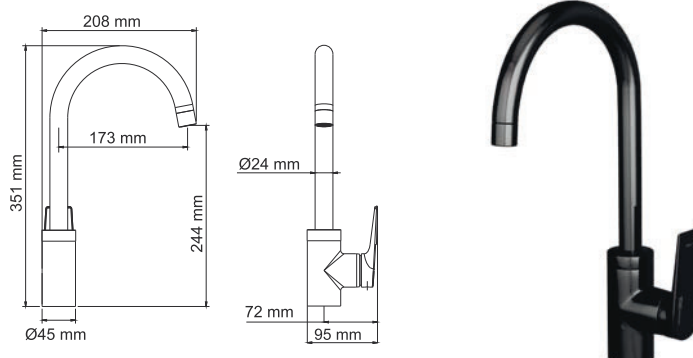

В комплект к смесителю входит:

- Гибкая подводка G1/2, 370 мм, Sedal (Испания)
- Набор для монтажа.