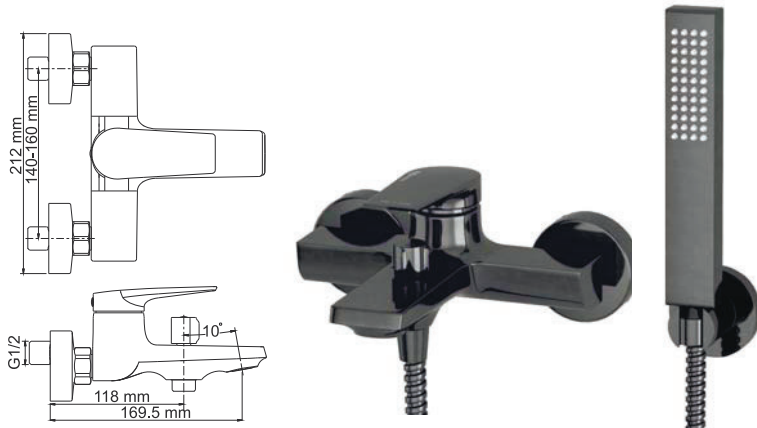

Wiese 8401

Смеситель для ванны с коротким изливом

Характеристики:

- Керамический картридж 35 мм, Sedal (Испания);
- Встроенный пластиковый аэратор Neoperl HONEYCOMB (Германия) для равномерного распределения струи;
- Керамический поворотный переключатель;
- PVD-покрытие «оружейная сталь».

В комплект к смесителю входит:

- Лейка 1-функциональная с системой защиты от известковых отложений;
- Шланг металлический 1500 мм, подключение к лейке;
- Фиксированное настенное крепление для лейки;
- Набор для монтажа.