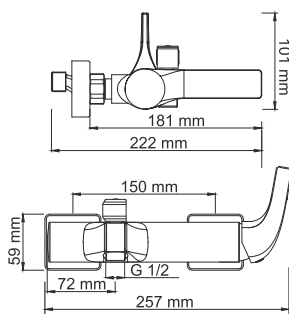

Sauer 7101

Смеситель для ванны с коротким изливом

Характеристики:

- Керамический картридж 35 мм, Sedal (Испания);
- Пластиковый аэратор для равномерного распределения струи;
- Керамический поворотный переключатель;
- PVD-покрытие («глянцевое золото»).

В комплект к смесителю входит:

- Лейка 1-функциональная с системой защиты от известковых отложений;
- Шланг металлический 1500 мм, подключение к лейке;
- Фиксированное настенное крепление для лейки;
- Набор для монтажа.