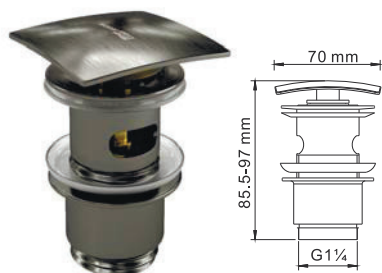

A167
Донный клапан Push-up для раковины с переливом.
PVD-покрытие «оружейная сталь».