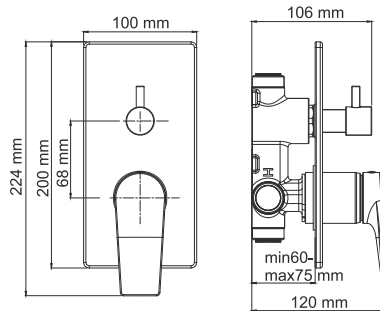

В комплект к смесителю входит:

- Комплект скрытого монтажа;
- Наружная часть смесителя.

В комплекте идет латунная заглушка, которая позволяет установить смеситель на 2 выхода