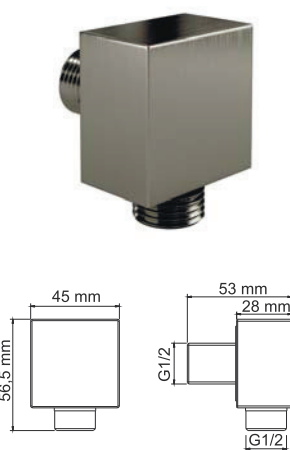

A179
Подключение шланга
PVD-покрытие «оружейная сталь».