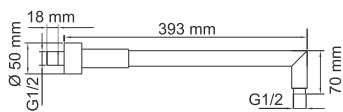

A019
Настенный верхний излив
для душа