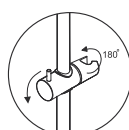

Держатель лейки

Держатель с изменяющимся углом поворота лейки 180 градусов. Держатель можно поднять или опустить на любую удобную для Вас высоту, для этого необходимо повернуть рычажок и перемещать по стойке.