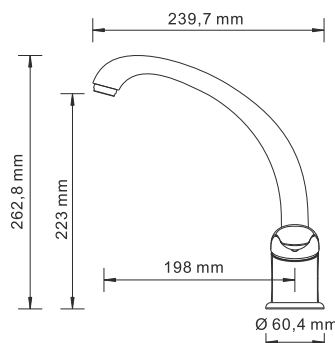

В комплект к смесителю входит:

- Гибкая подводка Sedal (Испания) резьба G1/2, длина 37 см;
- Набор для монтажа.

Rosel 2813 Сенсорный смеситель для умывальника

Характеристики:

- Встроенный аэратор Neoperl CASCADE (Германия) силикон для равномерного распределения струи;
- Хромоникелевое покрытие.