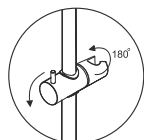

Монтаж, подключение

Душевой комплект легко монтируется к стене с помощью двух эксцентриков (подключение смесителя) и одного крепежного элемента (крепление стойки для душа к стене).

Душевая насадка

Душевая насадка для комплекта производится из ABS-пластика. Форсунки из силикона с системой защиты от известковых отложений. Насадка крепится к штанге при помощи шарнирного соединителя, внутрь которого встроен сетчатый аэратор для равномерного распределения воды. Также шарнирный соединитель позволяет менять угол наклона душевой насадки от 0 до 22 градусов.

Держатель лейки

Держатель с изменяющимся углом поворота лейки 180 градусов. Держатель можно поднять или опустить на любую удобную для Вас высоту, для этого необходимо повернуть рычажок и перемещать по стойке.

Регулируемая по высоте стойка

Стойку для душа можно регулировать по высоте. Для этого необходимо выдвинуть верхнюю часть стойки и зафиксировать на необходимой Вам высоте при помощи накидной гайки верхнего крепления.