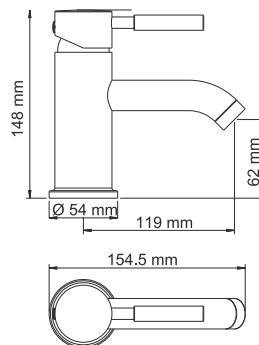

В комплект к смесителю входит:

- Гибкая подводка Sedal (Испания) резьба G1/2, длина 40 см;
- Набор для монтажа.