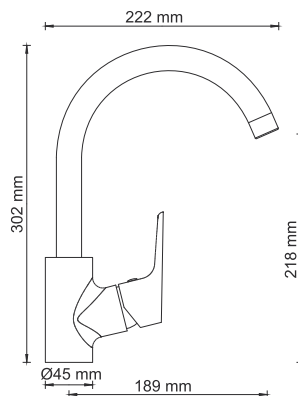

В комплект к смесителю входит:

- Гибкая подводка G1/2, Sedal (Испания);
- Набор для монтажа.