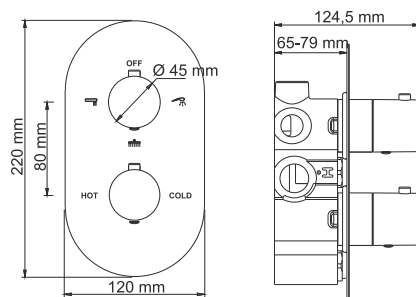

Elbe 7444 Thermo Термостатический смеситель для ванны и душа

Характеристики:

- Термостатический картридж Vernet (Франция);
- Керамический поворотный переключатель на душ Hent;
- Переключатель на три выхода;
- Обратный клапан Neoperf;
- Покрытие черный Soft-touch.

В комплект к смесителю входит:

- Наружная часть смесителя;
- Комплект скрытого монтажа.

Внимание! Для термостатических смесителей подключение горячей воды только слева, холодной воды только справа!