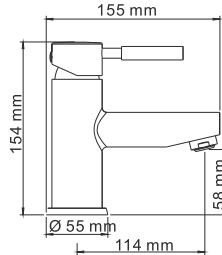

Main 4108 Смеситель для умывальника с гигиенической лейкой

Характеристики:

- Керамический двухступенчатый эко-картридж 35 мм, Sedal (Испания);
- Встроенный аэратор Neoperl CASCADE (Германия) силикон;
- Хромоникелевое покрытие.

В комплект к смесителю входит:

- Гибкая подводка Sedal (Испания) G1/2, 43 см;
- Гибкая подводка на шланг со встроенным обратным клапаном, Sedal (Испания);
- Фиксированное настенное крепление для лейки;
- Гигиеническая лейка с фиксатором;
- Металлический шланг 1.5 м;
- Набор для монтажа.