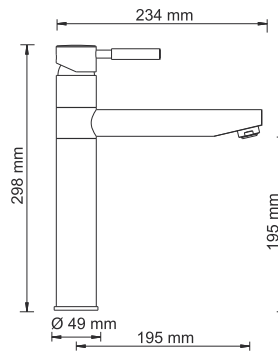

В комплект к смесителю входит:

- Гибкая подводка Sedal (Испания) резьба G1/2, длина 37 см;
- Набор для монтажа.