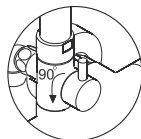

Керамический поворотный переключатель

Керамический поворотный переключатель состоит из двух керамических дисков, плотно прижатых друг к другу. Керамические диски имеют отверстия, которые в зависимости от поворота переключателя смещаются и открывают доступ воде в душевой шланг или душевую насадку, запирая при этом противоположный выход. Для переключения на душ или излив необходимо повернуть переключатель в любую сторону на 90 градусов.