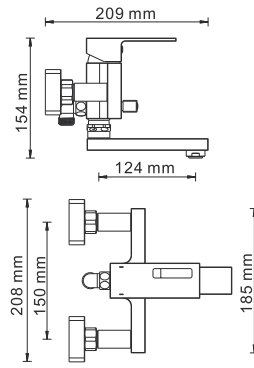

Alme 1501

Смеситель для ванны с коротким изливом

Характеристики:

- Керамический картридж 35 мм, Sedal (Испания);
- Встроенный аэратор Neoperl CASCADE (Германия) силикон для равномерного распределения струи;
- Хромоникелевое покрытие;
- Керамический поворотный переключатель на душ.

В комплект к смесителю входит:

- Набор для монтажа.