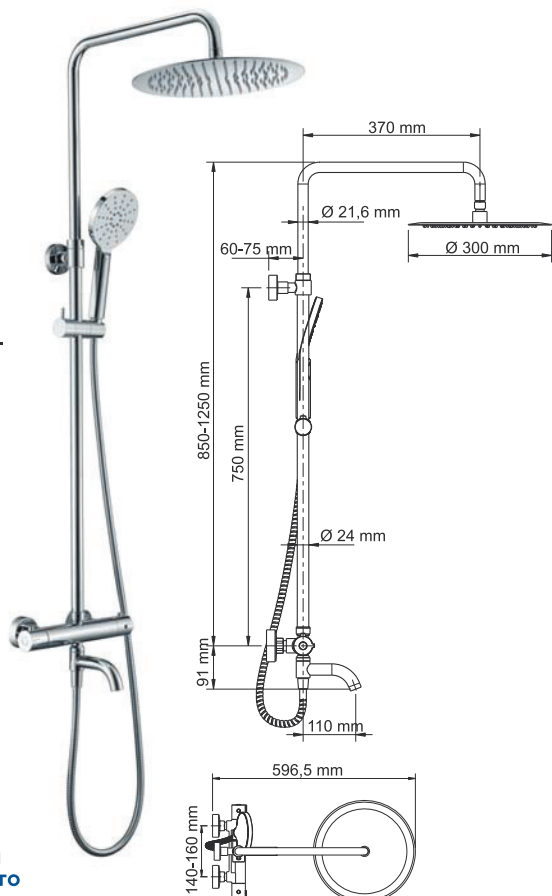

Переключение потока воды смеситель/лейка с помощью поворотного излива

Душевой комплект с термостатическим смесителем для душа 850/1250x596,5 мм, латунь, нержавеющая сталь, хромоникелевое покрытие.

В комплект входит: