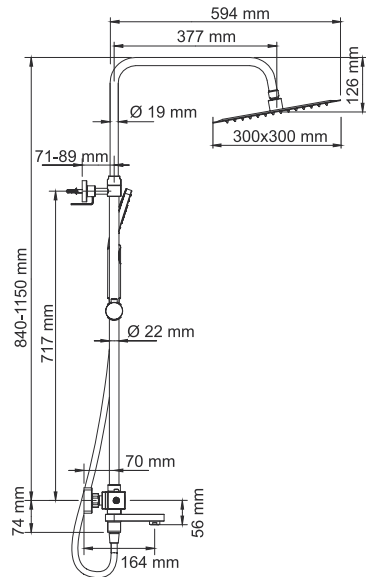

A222
Подключение шланга
Латунь, покрытие черный Soft-touch

A224
Настенный держатель лейки
ABS-пластик, покрытие черный Soft-touch

A29901 Thermo

Размер: 300x300 мм
Материал: нержавеющая сталь
Форсунки: 196 шт.