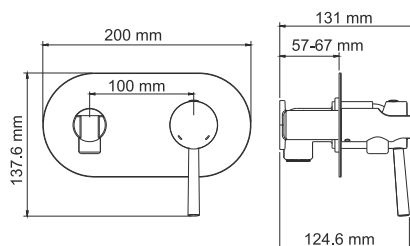

В комплект к смесителю входит:

- Гигиеническая лейка;
- Металлический шланг 1.5 м;
- Набор для монтажа.