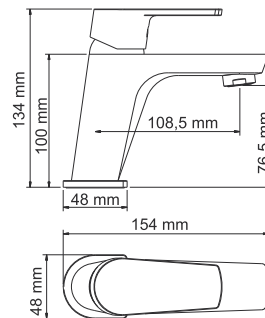

В комплект к смесителю входит:

- Гибкая подводка G1/2, 430 мм, Sedal (Испания)
- Набор для монтажа.