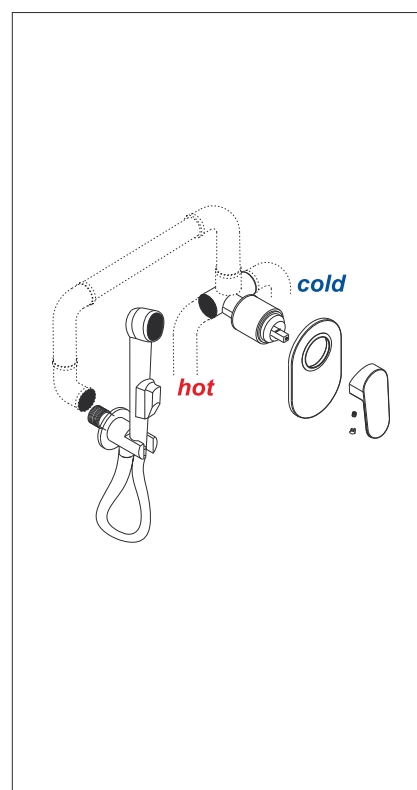

Doपाu 5341

Смеситель для ванны и душа со встраиваемой системой монтажа

Характеристики:

- Керамический картридж 40 мм, Sedal (Испания);
- Хромоникелевое покрытие;
- Керамический поворотный переключатель на душ.

В комплект к смесителю входит:

- Наружная часть смесителя;
- Комплект скрытого монтажа.