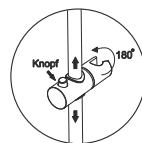

Держатель лейки

Держатель с изменяющимся углом поворота лейки 180 градусов. Держатель можно поднять или опустить на любую удобную для Вас высоту, для этого необходимо нажать кнопку и, удерживая, перемещать по стойке.