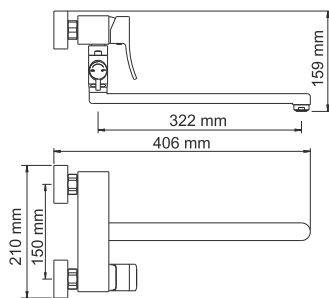

В комплект к смесителю входит:

- Металлический шланг 1.5 м;
- 3-функциональная лейка с системой защиты от известковых отложений;
- Поворотное настенное крепление для душа.