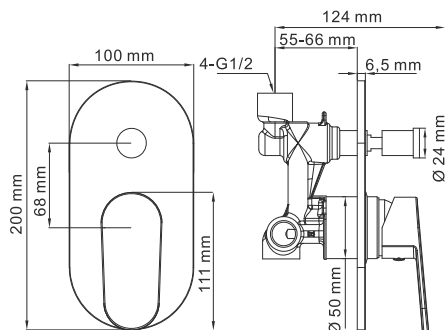

В комплект к смесителю входит:

- Наружная часть смесителя;
- Комплект скрытого монтажа.