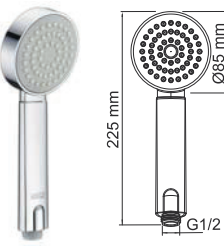

A034 Лейка для душа

1-функциональная с системой защиты от известковых отложений.