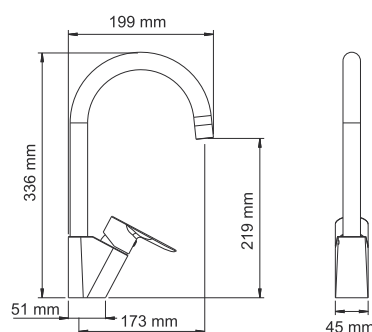

В комплект к смесителю входит:

- Гибкая подводка Sedal (Испания) резьба G1/2, длина 37 см;
- Набор для монтажа.