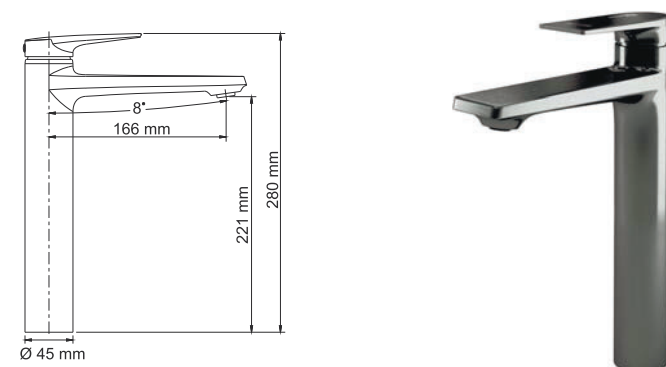

В комплект к смесителю входит:

- Гибкая подводка G1/2, 370 мм, Sedal (Испания)
- Набор для монтажа.