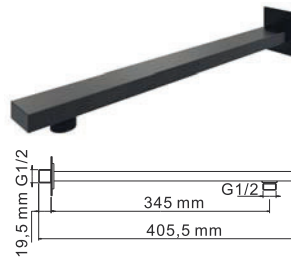

A219
Настенный верхний излив для душа
Латунь, покрытие черный Soft-touch