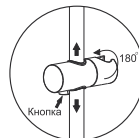

Держатель лейки

Держатель с изменяющимся углом поворота лейки 180 градусов. Держатель можно зафиксировать на удобной для Вас высоте, после чего жестко закрепить.