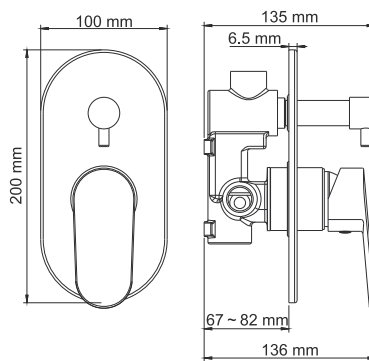

Doपाu 5341

Смеситель для ванны и душа со встраиваемой системой монтажа

Характеристики:

- Керамический картридж 40 мм, Sedal (Испания);
- Хромоникелевое покрытие;
- Керамический поворотный переключатель на душ.

В комплект к смесителю входит:

- Наружная часть смесителя;
- Комплект скрытого монтажа.