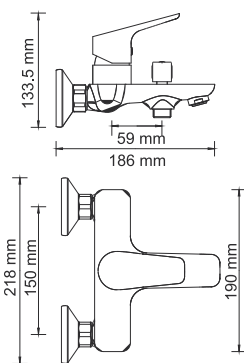

Lippe 4501
Смеситель для ванны с коротким изливом

Характеристики:

- Керамический картридж 35мм, Sedal (Испания);
- Встроенный пластиковый аэратор Neoperl HONEYCOMB; (Германия) для равномерного распределения струи
- Керамический поворотный переключатель.

В комплект к смесителю входит:

- Лейка 3-функциональная с системой защиты от известковых отложений;
- Шланг металлический 1500 мм, подключение к лейке;
- Фиксированное настенное крепление для душа.