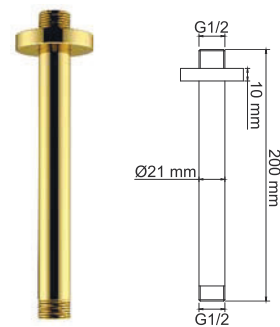

A234 NEW
Потолочный излив для душа
PVD-покрытие «глянцевое золото».