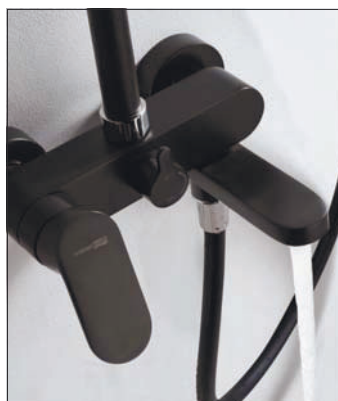

A210

Удлинитель для душевого комплекта

Нержавеющая сталь, покрытие черный Soft-touch

Удлинитель поможет скорректировать высоту душевого комплекта после его монтажа. Если после установки высота душевого комплекта оказалась неудобной для Вашего роста, то не нужно переустанавливать изделие и делать новые отверстия в стене. В данном случае достаточно установить удлинитель для душевого комплекта.