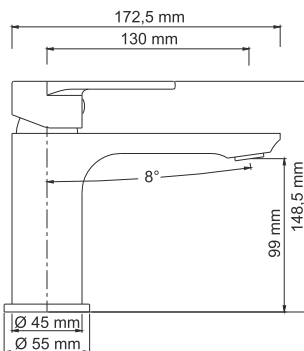

В комплект к смесителю входит:

- Гибкая подводка G1/2, 430 мм, Sedal (Испания);
- Набор для монтажа.

Elbe 7403H

Смеситель для умывальника

Характеристики:

- Керамический картридж 35 мм, Sedal (Испания);
- Встроенный аэратор Neoperl HONEYCOMB (Германия) пластик для равномерного распределения струи;
- Покрытие черный Soft-touch.