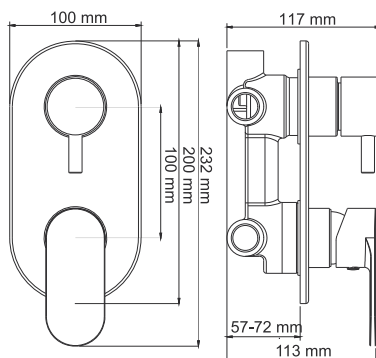

В комплект к смесителю входит:

- Наружная часть смесителя;
- Комплект скрытого монтажа.