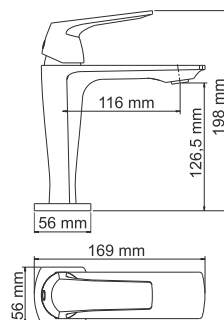

В комплект к смесителю входит:

- Гибкая подводка G1/2, 430 мм, Sedal (Испания)
- Набор для монтажа.