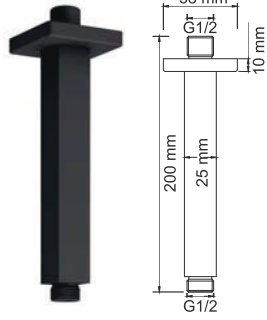

A152
Потолочный излив для душа
Латунь, покрытие черный Soft-touch