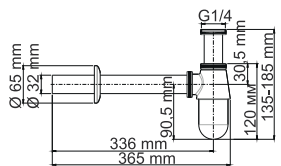

A071
Сифон для раковины
хром