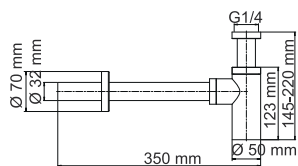

A070
Сифон для раковины
хром