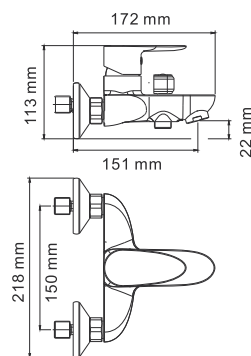

Leine 3501

Смеситель для ванны с коротким изливом

Характеристики:

- Керамический картридж 35мм, Sedal (Испания);
- Встроенный аэратор Neoperl HONEYCOMB (Германия) пластик для равномерного распределения струи;
- Хромоникелевое покрытие;
- Керамический поворотный переключатель на душ.

В комплект к смесителю входит:

- Металлический шланг 1,5 м;
- 3-функциональная лейка с системой защиты от известковых отложений;
- Фиксированное настенное крепление для душа.