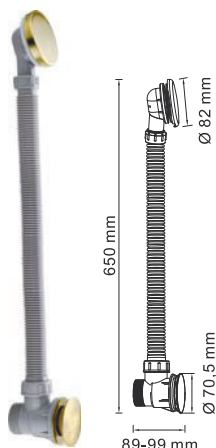

A054
Слив-перелив для ванны
покрытие «светлая бронза»

1. **В комплект входит:**
2. Декоративная панель перелива;
   - Гибкий ПВХ шланг;
   - Донный клапан.