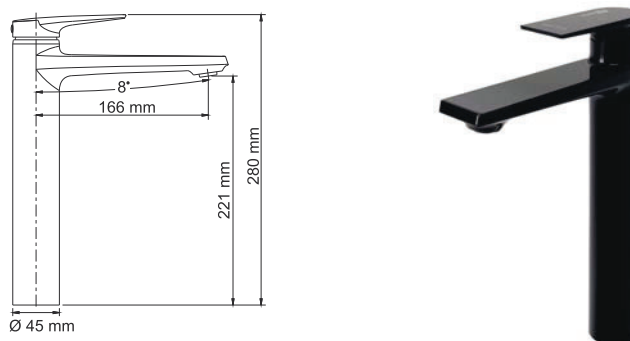

В комплект к смесителю входит:

- Гибкая подводка G1/2, 370 мм, Sedal (Испания)
- Набор для монтажа.