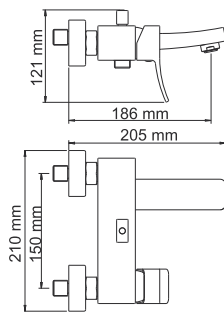

Aller 1061

Смеситель для ванны с коротким изливом

Характеристики:

- Керамический картридж 35мм, Sedal (Испания);
- Встроенный аэратор Neoperl CASCADE (Германия) силикон для равномерного распределения струи;
- Хромоникелевое покрытие;
- Керамический поворотный переключатель на душ.

В комплект к смесителю входит:

- Металлический шланг 1.5 м;
- 3-функциональная лейка с системой защиты от известковых отложений;
- Поворотное настенное крепление для душа.