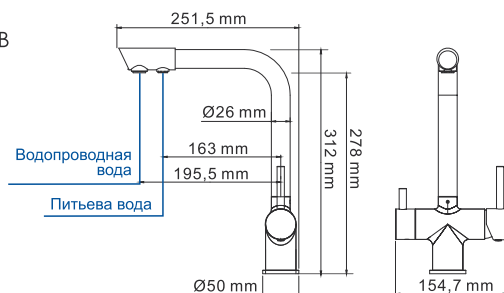

A8377 NEW

Смеситель для кухни под фильтр

Характеристики:

- Керамический картридж 35 мм, Sedal (Испания);
- Керамический картридж 25 мм, Hent,
- Встроенный силиконовый аэратор Neoperl CASCADE (Германия) для равномерного распределения струи;
- Встроенный пластиковый аэратор Neoperl HONEYCOMB (Германия) для равномерного распределения струи;
- PVD-покрытие «глянцевое золото».

В комплект к смесителю входит:

- Гибкая подводка G1/2, 430 мм, Sedal (Испания)
- Набор для монтажа.

Смеситель с возможностью подключения любого стандартного фильтра для очистки воды. Регулировка подачи очищенной питьевой воды осуществляется с помощью поворота ручки смесителя.