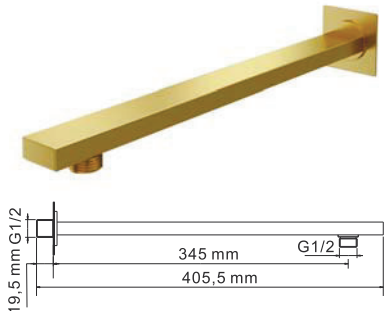

A180
Настенный верхний излив для душа
PVD-покрытие «матовое золото».