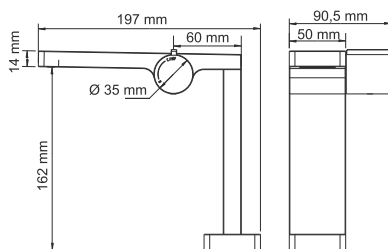

Alme 1510

Смеситель для умывальника с прогрессивным картриджем

Характеристики:

- Прогрессивный керамический картридж 25 мм;
- Встроенный аэратор Neoperf SLIM (Германия) пластик для равномерного распределения струи;
- Хромоникелевое покрытие.

В комплект к смесителю входит:

- Гибкая подводка G1/2, 430 мм, Sedal (Испания);
- Ключ для аэратора;
- Набор для монтажа.