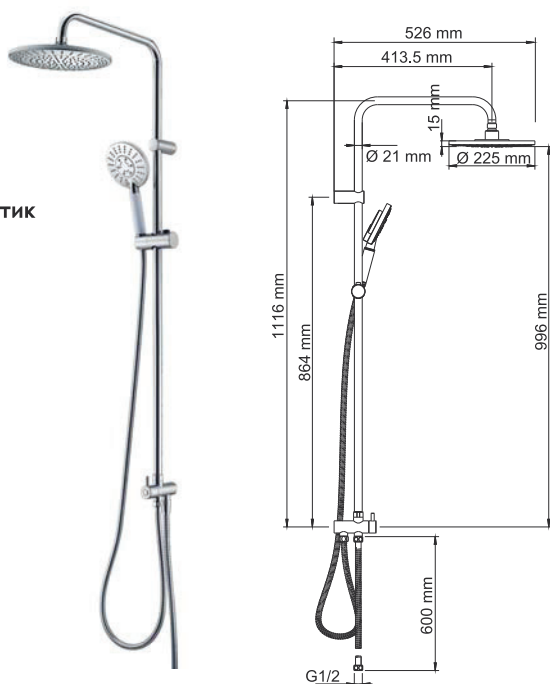

A039

Размер: Ø 225 мм
Материал: ABS-пластик
Форсунки: 200 шт

Душевой комплект, 1116 x 526 мм латунь, нержавеющая сталь, хромоникелевое покрытие

В комплект входит:

- Стойка для душа, Ø 21 мм;
- Душевая насадка, Ø 225 мм, ABS-пластик;
- Шланг металлический 1500 мм, подключение к лейке;
- Шланг металлический 600 мм, подключение к смесителю;
- Лейка 3-функциональная с системой защиты от известковых отложений;
- Набор для крепежа.

Универсальный

Мягкая струя специальным образом насыщается пузырьками воздуха.

Массажный

Мощная струя воды максимально расслабляет тело.

Интенсивный

Струя воды сильного напора, насыщенная огромным количеством кислорода, приводит тело в тонус.

Монтаж, подключение

Душевой комплект легко монтируется к стене двумя крепежными элементами и подключается к любому смесителю для ванной комнаты при помощи гибкого шланга 600 мм с резьбой G $\frac{1}{2}$.

Керамический поворотный переключатель

Керамический поворотный переключатель состоит из двух керамических дисков, плотно прижатых друг к другу. Керамические диски имеют отверстия, которые в зависимости от поворота переключателя смещаются и открывают доступ воде в душевой шланг или душевую насадку, запирая при этом противоположный выход. Для переключения душевого комплекта A045 необходимо повернуть ручку переключателя в любую сторону на 180 градусов, A039 – на 90 градусов.

Держатель лейки

Держатель с изменяющимся углом поворота лейки 180 градусов. Держатель можно поднять или опустить на любую удобную для Вас высоту, для этого необходимо нажать кнопку и, удерживая, перемещать по стойке.

Душевая насадка

Душевая насадка для комплектов A045 и A039 производится из ABS-пластика. Форсунки из силикона с системой защиты от известковых отложений. Насадка крепится к штанге при помощи шарнирного соединителя, внутрь которого встроен сетчатый аэратор для равномерного распределения воды. Также шарнирный соединитель позволяет менять угол наклона душевой насадки душевого комплекта A045 от 0 до 15 градусов, A039 – угол наклона душевой насадки изменяется от 0 до 22 градусов.