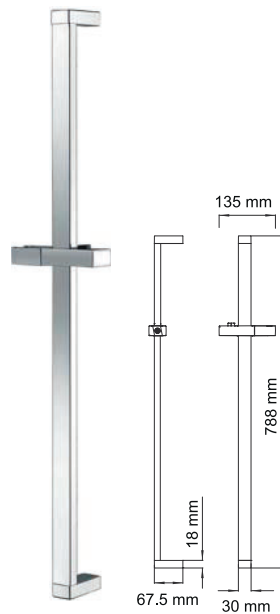

A037
Стойка для душа 79 см,
покрытие хром

1. В комплект входит:
2. Регулируемый держатель лейки;
   - Набор для крепежа.