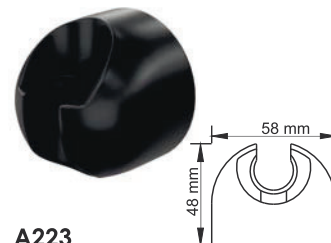

A223
Настенный держатель
лейки
ABS-пластик, покрытие
Черный Soft-touch