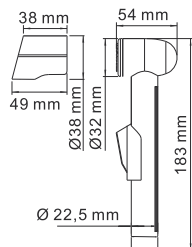

Leine 3508

**Смеситель для умывальника
с гигиенической лейкой**

Характеристики:

- Керамический двухступенчатый эко-картридж 35 мм, Sedal (Испания);
- Встроенный аэратор Neoperl CASCADE (Германия) силикон для равномерного распределения струи;
- Хромоникелевое покрытие.

В комплект к смесителю входит:

- Гибкая подводка Sedal (Испания) G1/2, 43 см;
- Гибкая подводка на шланг со встроенным обратным клапаном, Sedal (Испания);
- Фиксированное настенное крепление для лейки;
- Гигиеническая лейка с фиксатором;
- Металлический шланг 1.5 м;
- Набор для монтажа.