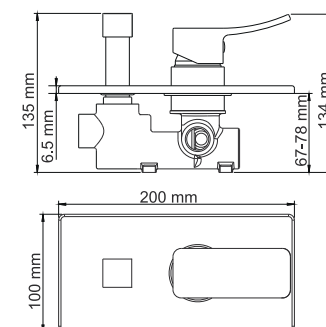

В комплект к смесителю входит:

- Комплект скрытого монтажа;
- Наружная часть смесителя.

A040

Размер: 200x200 мм
Материал: ABS-пластик
Форсунки: 144 шт

Душевой комплект, 1120 x 516 мм латунь, покрытие «светлая бронза»