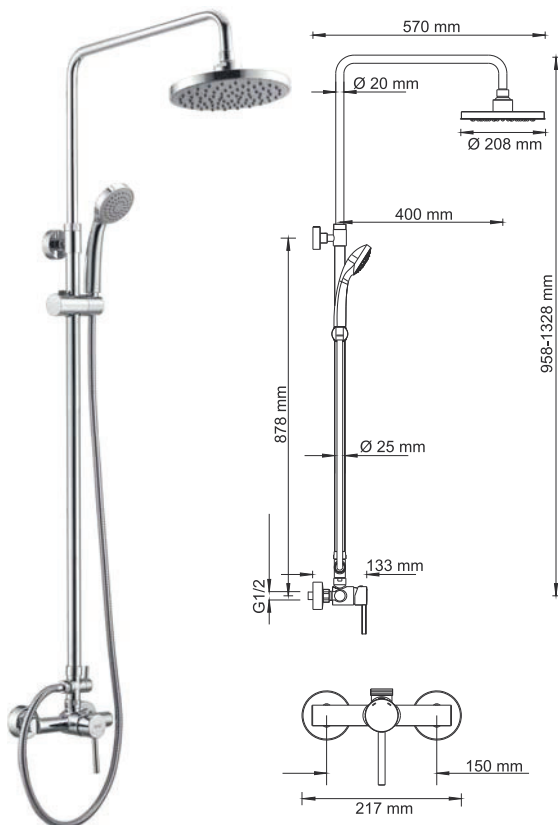

A12202

Размер: Ø 208 мм
Материал:
ABS-пластик
Форсунки: 80 шт

Душевой комплект, 958/1328 x 570 мм латунь, хромоникелевое покрытие

В комплект входит:

- Смеситель для душа;
- Стойка для душа Ø 25 мм, регулируемая по высоте, 958/1328 мм;
- Душевая насадка, Ø 208 мм, ABS-пластик;
- Шланг металлический 1500 мм, подключение к лейке
- Лейка 1-функциональная с системой защиты от известковых отложений;
- Набор для крепежа.