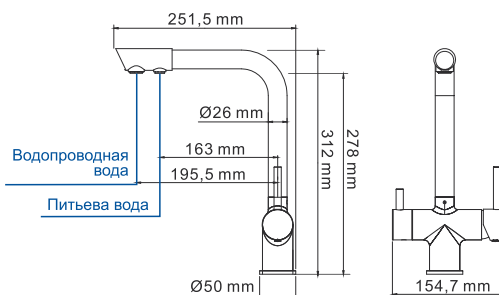

A8317 NEW

Смеситель для кухни под фильтр

Характеристики:

- Керамический картридж 35 мм, Sedal (Испания);
- Керамический картридж 25 мм, Hent,
- Встроенный силиконовый аэратор Neoperl CASCADE (Германия) для равномерного распределения струи;
- Встроенный пластиковый аэратор Neoperl HONEYCOMB (Германия) для равномерного распределения струи;
- Хромоникелевое покрытие.

В комплект к смесителю входит:

- Гибкая подводка G1/2, 430 мм, Sedal (Испания)
- Набор для монтажа.

Смеситель с возможностью подключения любого стандартного фильтра для очистки воды. Регулировка подачи очищенной питьевой воды осуществляется с помощью поворота ручки смесителя.