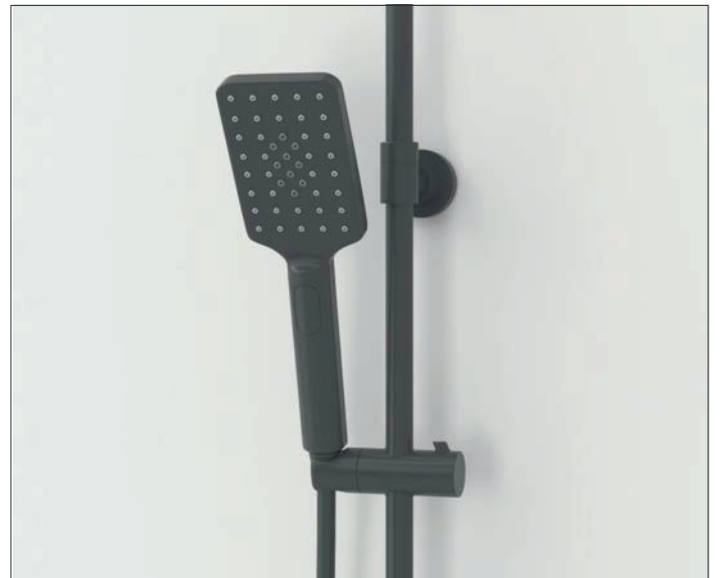

Регулируемая по высоте стойка

Стойку для душа A27701 можно регулировать по высоте. Для этого необходимо выдвинуть верхнюю часть стойки и зафиксировать на необходимой Вам высоте при помощи гайки верхнего крепления.