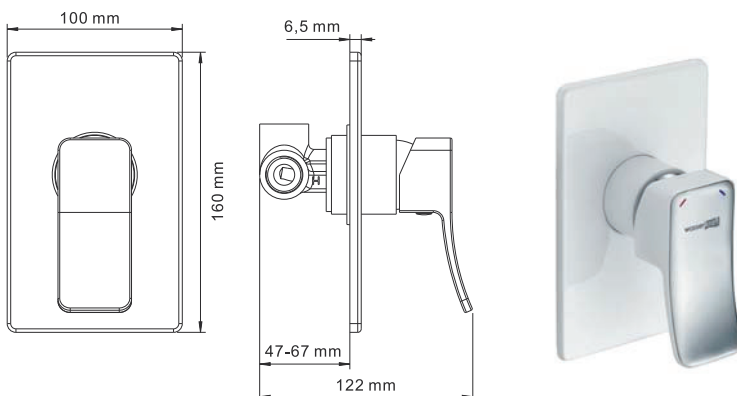

В комплект к смесителю входит:

- Наружная часть смесителя;
- Комплект скрытого монтажа.