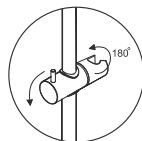

Держатель лейки

Держатель с изменяющимся углом поворота лейки 180 градусов. Держатель можно поднять или опустить на любую удобную для Вас высоту, для этого необходимо повернуть рычажок и перемещать по стойке.