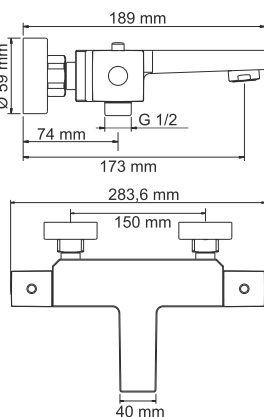

В комплект к смесителю входит:

- Набор для монтажа.

Внимание! Для термостатических смесителей подключение горячей воды только слева, холодной воды только справа!