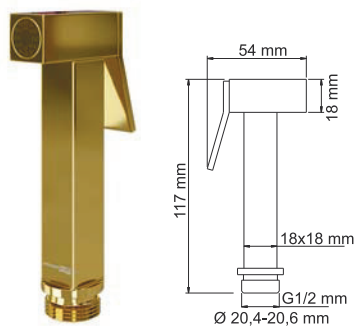

A216
Гигиеническая лейка с фиксатором
PVD-покрытие «глянцевое золото».