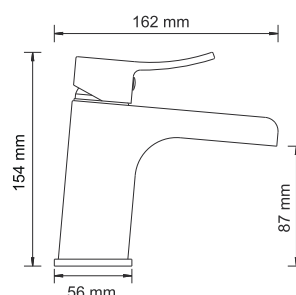

В комплект к смесителю входит:

- Гибкая подводка Sedal (Испания) резьба G1/2, длина 40 см;
- Набор для монтажа.