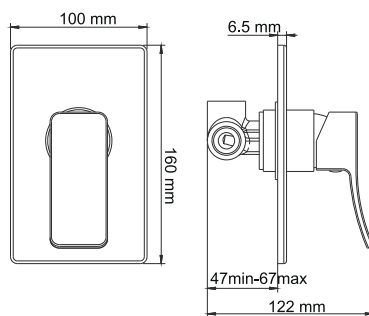

В комплект к смесителю входит:

- Наружная часть смесителя;
- Комплект скрытого монтажа.