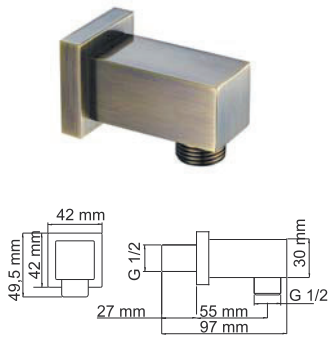

A108
Подключение шланга
Покрытие «светлая бронза»