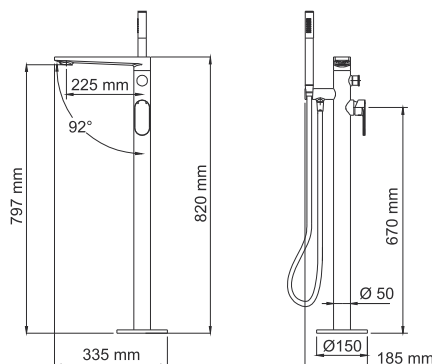

В комплект к смесителю входит:

- Набор для монтажа.