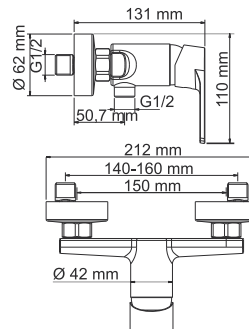

В комплект к смесителю входит:

- Набор для монтажа.