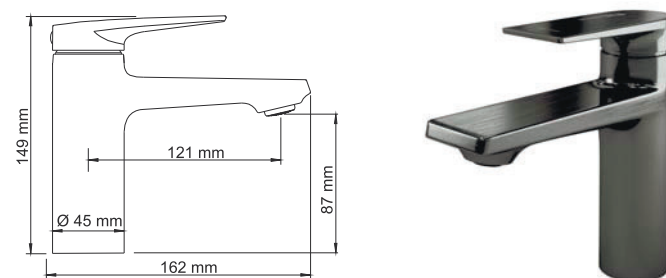

В комплект к смесителю входит:

- Гибкая подводка G1/2, 430 мм, Sedal (Испания)
- Набор для монтажа.