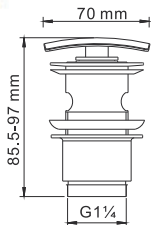

A165
Донный клапан Push-up
для раковины с переливом.
PVD-покрытие «матовое золото».