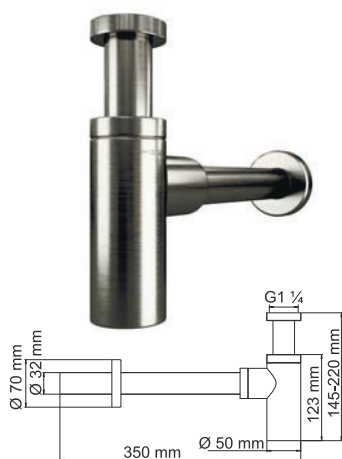

A172
Сифон для раковины
PVD-покрытие «оружейная сталь».