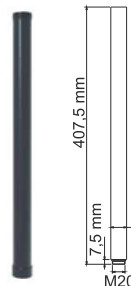

A210
Удлинитель для
душевого комплекта
Нержавеющая сталь, покрытие
черный Soft-touch