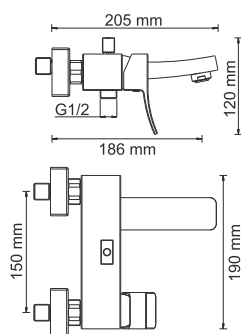

Exter 1601

Смеситель для ванны с коротким изливом

Характеристики:

- Керамический картридж 35мм, Sedal (Испания);
- Встроенный аэратор Neoperl CASCADE (Германия) силикон для равномерного распределения струи;
- Покрытие «светлая бронза»;
- Керамический поворотный переключатель на душ.

В комплект к смесителю входит:

- Металлический шланг 1.5 м;
- 3-функциональная лейка с системой защиты от известковых отложений;
- Поворотное настенное крепление для душа.