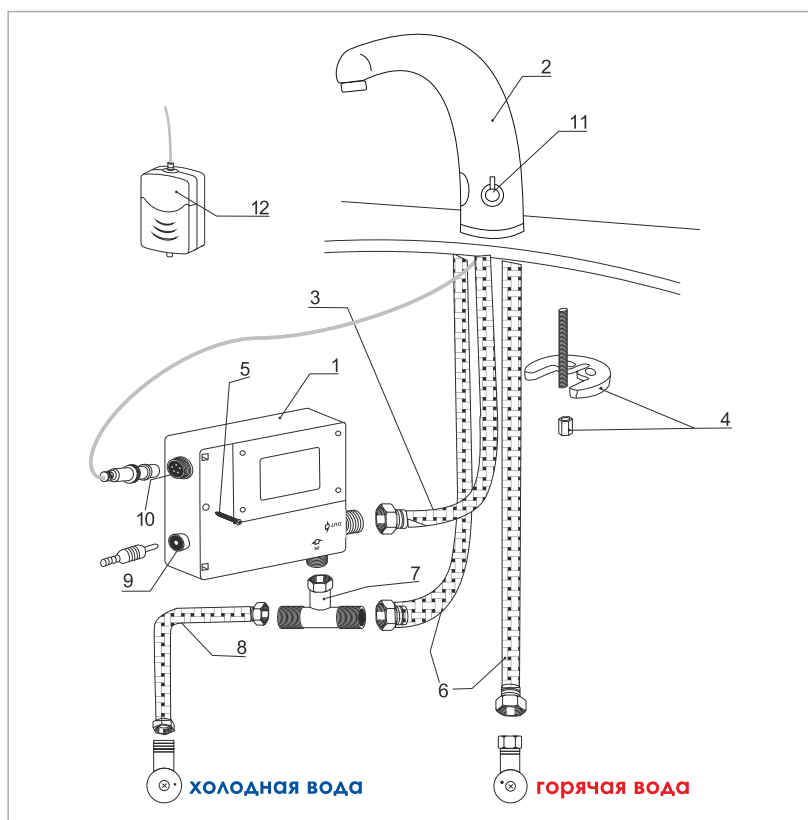

Детализация

1. Блок управления
2. Корпус смесителя
3. Гибкая подводка G1/2, 500 мм, для выхода воды
4. Набор монтажа
5. Саморезы для установки блока управления
6. Гибкая подводка G1/2, 500 мм, для входа воды
7. Угловой клапан подачи воды
8. Гибкая подводка G1/2, 400 мм, для входа воды
9. Разъем для подключения смесителя к электрической сети
10. Разъем для подключения блока управления к смесителю
11. Ручка для регулировки температуры
12. Вилка для подключения к электрической сети

Автоматическая подача воды. Для того, чтобы включить подачу воды, необходимо поднести руки к датчику на расстояние 10-15 см. При подаче воды датчик будет гореть красным. Чтобы прекратить подачу воды, необходимо просто убрать руки.

Работает от батареек. Сенсорный смеситель может работать от двух видов питания. Первый из них — это батарейки. Для работы смесителя понадобится 4 батарейки типа AA. Если датчик на корпусе смесителя начинает мигать, это сигнализирует о необходимости замены батареек.

Работает от электрической сети. Второй вариант работы смесителя — от электрической сети с напряжением 220 Вольт. Для этого необходимо просто подключить смеситель к розетке с помощью вилки и шнура.