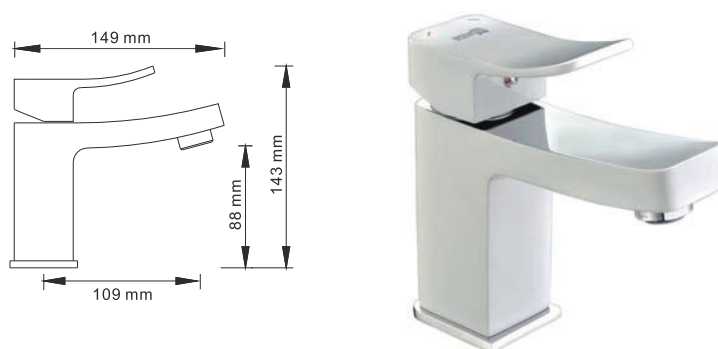

В комплект к смесителю входит:

- Гибкая подводка Sedal (Испания) резьба G1/2, длина 40 см;
- Набор для монтажа.