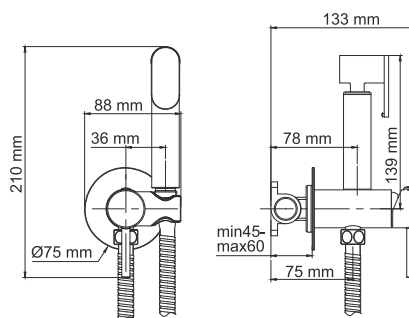

A70138 NEW

Встраиваемый смеситель для душа с гигиенической лейкой

Характеристики:

- Керамический картридж 25мм, Wanhai;
- Хромоникелевое покрытие.

В комплект к смесителю входит:

- Металлический шланг 1200мм;
- Гигиеническая лейка;
- Набор для монтажа.