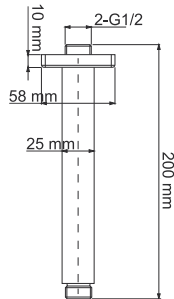

A235 NEW
Потолочный излив для душа
PVD-покрытие «матовое золото».