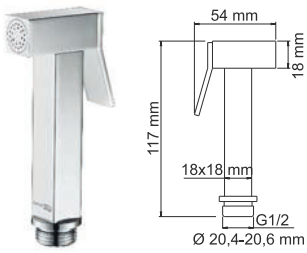

A136 Гигиеническая лейка с фиксатором