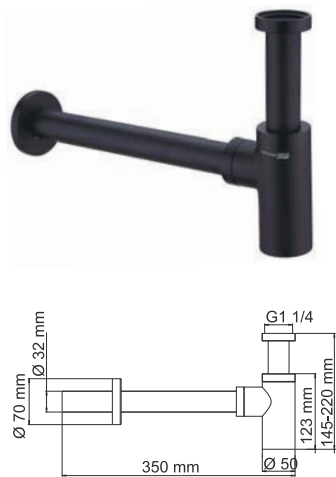

A094
Сифон для раковины
Покрытие черный Soft-touch.