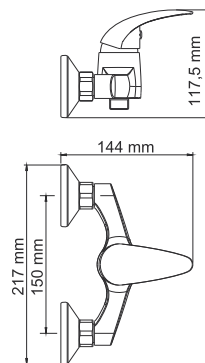

В комплект к смесителю входит:

- Металлический шланг 1.5 м;
- 1-функциональная лейка с системой защиты от известковых отложений;
- Фиксированное настенное крепление для душа.