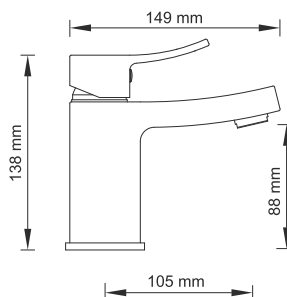

В комплект к смесителю входит:

- Гибкая подводка Sedal (Испания) резьба G1/2, длина 37 см;
- Набор для монтажа.