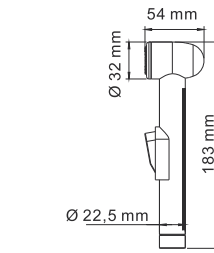

Main 4108 Смеситель для умывальника с гигиенической лейкой

Характеристики:

- Керамический двухступенчатый эко-картридж 35 мм, Sedal (Испания);
- Встроенный аэратор Neoperl CASCADE (Германия) силикон;
- Хромоникелевое покрытие.

В комплект к смесителю входит:

- Гибкая подводка Sedal (Испания) G1/2, 43 см;
- Гибкая подводка на шланг со встроенным обратным клапаном, Sedal (Испания);
- Фиксированное настенное крепление для лейки;
- Гигиеническая лейка с фиксатором;
- Металлический шланг 1.5 м;
- Набор для монтажа.