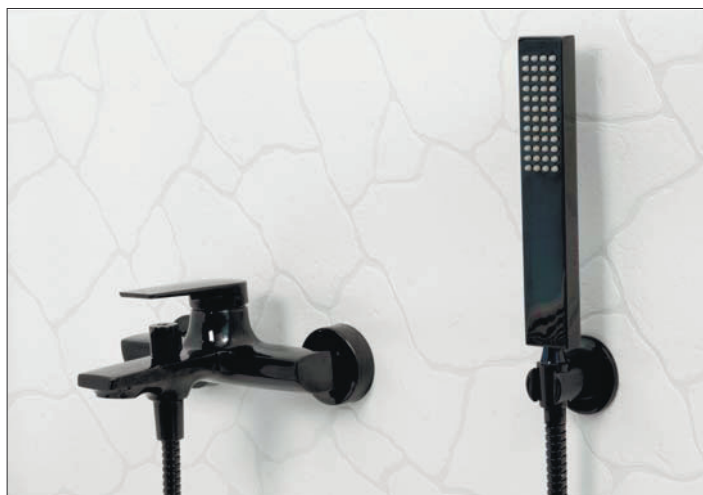

Регулируемая по высоте стойка

Стойку для душа можно регулировать по высоте. Для этого необходимо выдвинуть верхнюю часть стойки и зафиксировать на необходимой Вам высоте при помощи накидной гайки верхнего крепления.

Нержавеющая сталь, PVD-покрытие «матовое золото».

Удлинитель поможет скорректировать высоту душевого комплекта после его монтажа. Если после установки высота душевого комплекта оказалась неудобной для Вашего роста, то не нужно переустанавливать изделие и делать новые отверстия в стене. В данном случае достаточно установить удлинитель для душевого комплекта.