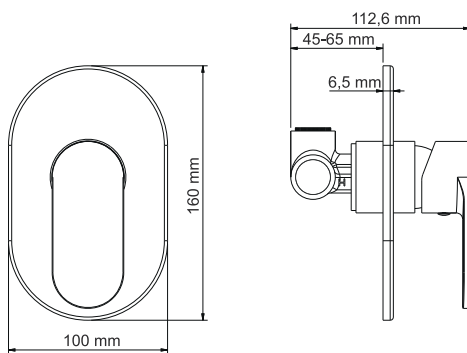

В комплект к смесителю входит:

- Наружная часть смесителя;
- Комплект скрытого монтажа.