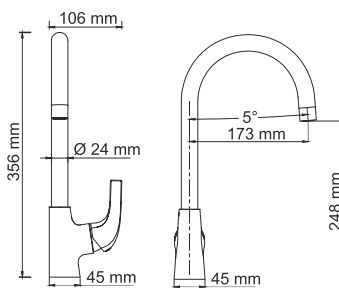

В комплект к смесителю входит:

- Гибкая подводка G1/2, 370 мм, Sedal (Испания)
- Набор для монтажа.