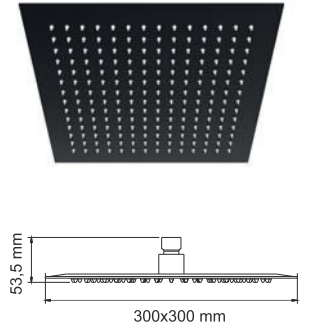

A162
Душевая насадка
Нержавеющая сталь, покрытие черный Soft-touch, 196 форсунок