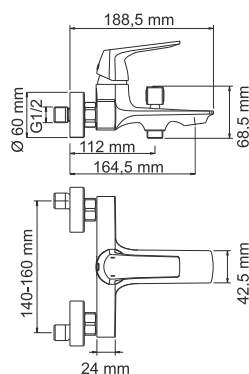

Neime 1901

Смеситель для ванны с коротким изливом

Характеристики:

- Керамический картридж 35 мм, Sedal (Испания);
- Встроенный пластиковый аэратор Neoperl HONEYCOMB (Германия) для равномерного распределения струи;
- Хромоникелевое покрытие;
- Керамический поворотный переключатель на душ.

В комплект к смесителю входит:

- Набор для монтажа.