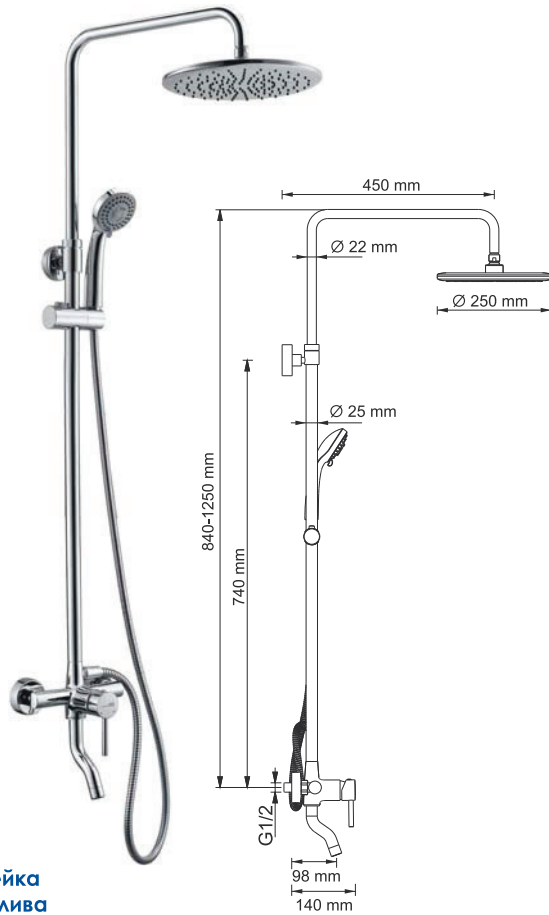

A14401

Размер: Ø 250 мм
Материал: ABS-пластик
Форсунки: 135 шт

Переключение потока
воды смеситель/душ/лейка
с помощью поворота излива

Душевой комплект, 840/1250x575 мм латунь, хромоникелевое покрытие

В комплект входит: