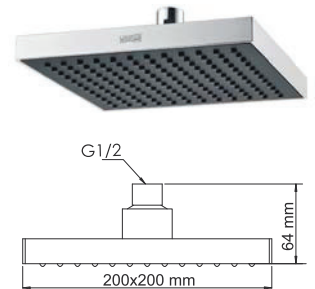

A028 Душевая насадка ABS-пластик, 144 форсунок.