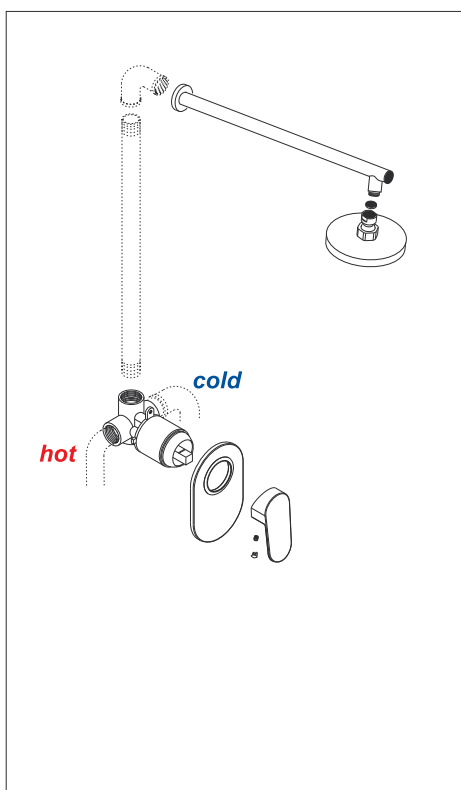

Doपाu 5341

Смеситель для ванны и душа со встраиваемой системой монтажа

Характеристики:

- Керамический картридж 40 мм, Sedal (Испания);
- Хромоникелевое покрытие;
- Керамический поворотный переключатель на душ.

В комплект к смесителю входит:

- Наружная часть смесителя;
- Комплект скрытого монтажа.