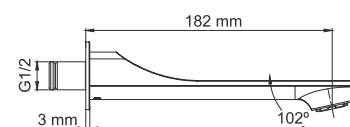

A176

Настенный излив для ванны

PVD-покрытие «оружейная сталь».