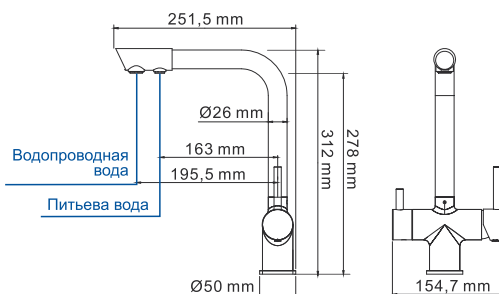

В комплект к смесителю входит:

- Гибкая подводка G1/2, 430 мм, Sedal (Испания)
- Набор для монтажа.

Смеситель с возможностью подключения любого стандартного фильтра для очистки воды. Регулировка подачи очищенной питьевой воды осуществляется с помощью поворота ручки смесителя.