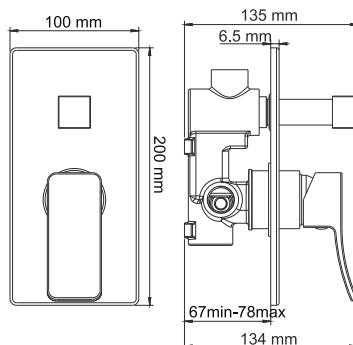

В комплект к смесителю входит:

- Наружная часть смесителя;
- Комплект скрытого монтажа.