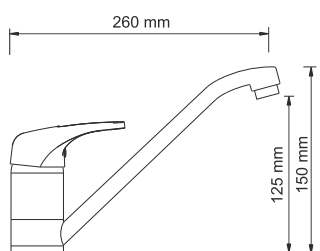

В комплект к смесителю входит:

- Гибкая подводка Sedal (Испания) резьба G1/2, длина 37 см;
- Набор для монтажа.