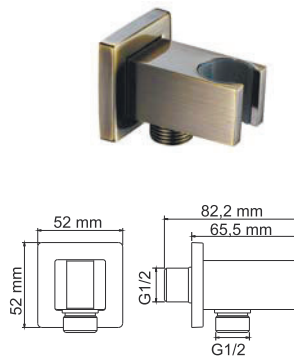

A109
Подключение шланга с настенным держателем лейки.
Покрытие «светлая бронза»