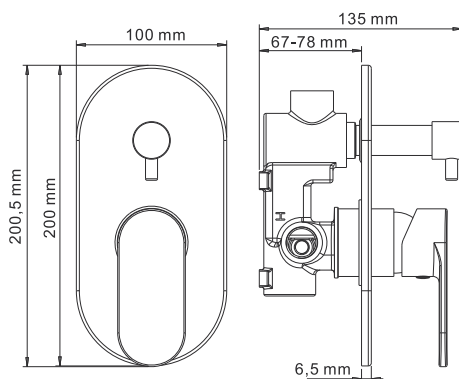

В комплект к смесителю входит:

- Наружная часть смесителя;
- Комплект скрытого монтажа.