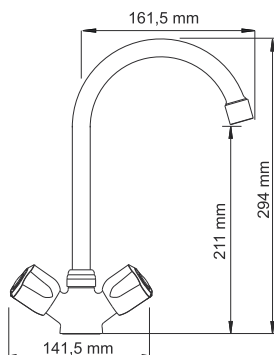

В комплект к смесителю входит:

- Гибкая подводка Sedal (Испания) резьба G1/2, длина 37 см;
- Набор для монтажа.

Коллекция **Isen 2600**

Классический дизайн смесителей серии **Isen** всегда остается актуальным. Плавные изгибы ручек как бы повторяют форму руки и дарят непревзойденный комфорт в использовании. Миниатюрный размер смесителей **Isen** позволяет использовать их в ограниченном пространстве небольшой ванной комнаты, а благодаря лаконичности и мягкости линий впишутся в любой интерьер.