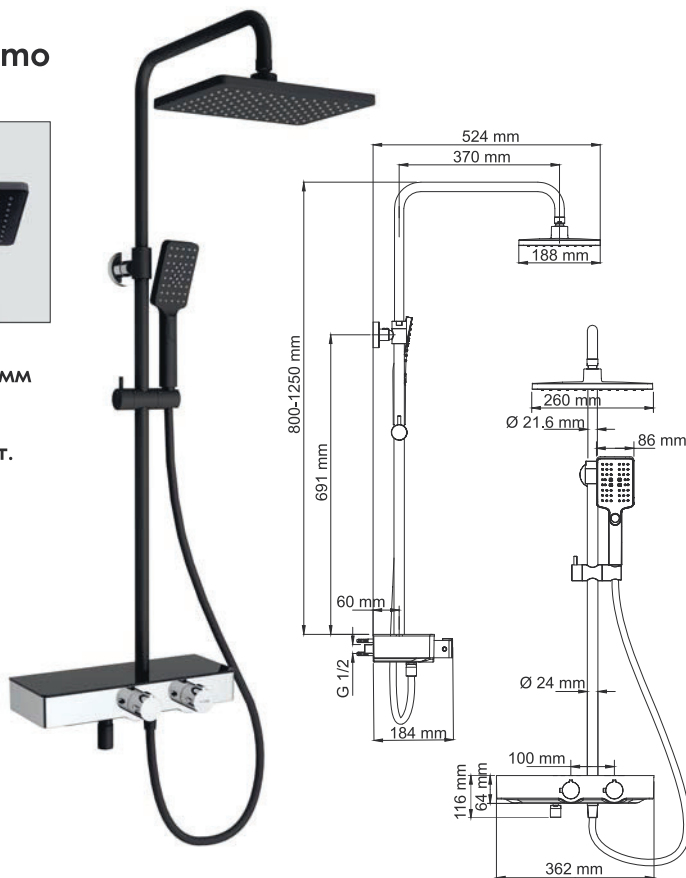

A11401 Thermo

Размер: 260x188 мм
Материал:
ABS-пластик.
Форсунок: 117 шт.

Душевой комплект с термостатическим смесителем для душа 1250/800x524 мм, латунь, комбинированное покрытие, закаленное стекло.

В комплект входит:

- Смеситель для ванны с коротким изливом;
- Стойка для душа, Ø 24мм регулируемая по высоте;
- Душевая насадка, 260x188 мм, ABS-пластик, 117 форсунок;
- Шланг ПВХ 1500 мм, подключение к лейке;
- Лейка 3-функциональная с системой защиты от известковых отложений;
- Набор для крепежа.

Смеситель для душа:

- Термостатический смеситель для ванны;
- Термостатический картридж Vernet (Франция);
- Излив с регулируемым углом наклона;
- Встроенный пластиковый аэратор Neoperf HONEYCOMB (Германия);
- Керамический поворотный переключатель;
- Обратный клапан.