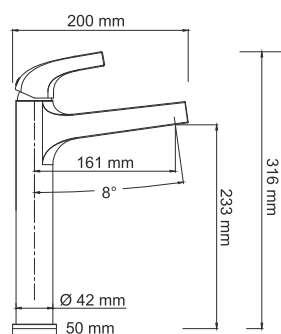

В комплект к смесителю входит:

- Гибкая подводка G1/2, 370 мм, Sedal (Испания)
- Набор для монтажа.