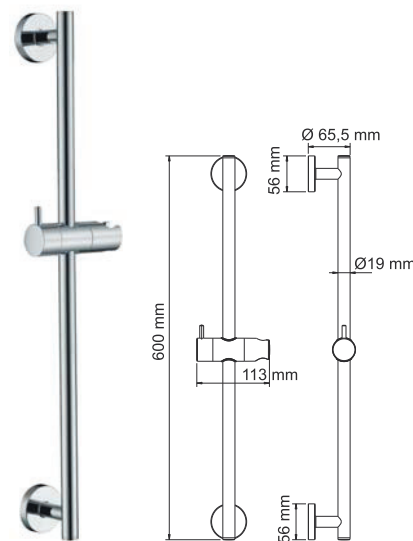

A122
Стойка для душа 60 см
покрытие хром

1. В комплект входит:
2. Стойка для душа;
   - Регулируемый держатель лейки;
   - Набор для крепежа.