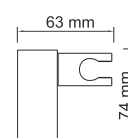

A011
Держатель лейки
поворотный.