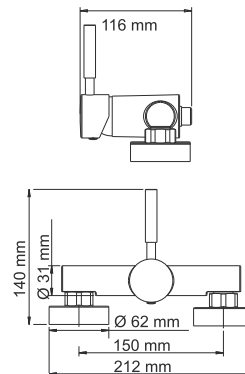

В комплект к смесителю входит:

- Металлический шланг 1.5 м;
- 3-функциональная лейка с системой защиты от известковых отложений;
- Фиксированное настенное крепление для душа.