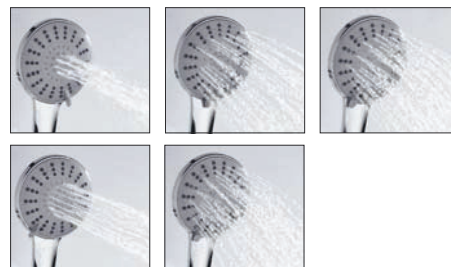

Смеситель для душа:

- Керамический картридж Sedal (Испания) 35 мм;
- Встроенный пластиковый аэратор Neoperf HONEYCOMB (Германия) с регулируемым углом наклона струи.;
- Керамический поворотный переключатель;
- Хромированное покрытие.