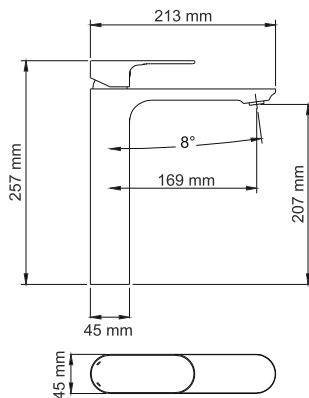

В комплект к смесителю входит:

- Гибкая подводка G1/2, 370 мм, Sedal (Испания);
- Набор для монтажа.

Elbe 7410

Смеситель для умывальника с прогрессивным картриджем

Характеристики:

- Прогрессивный керамический картридж 25 мм;
- Встроенный аэратор Neoperl SLIM (Германия) пластик для равномерного распределения струи;
- Покрытие черный Soft-touch.