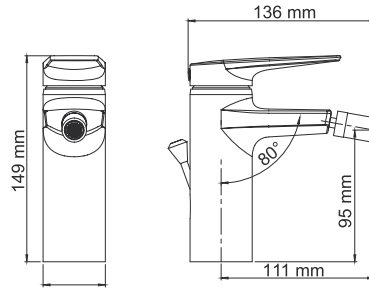

Aisch 5506 NEW

Смеситель для биде

Характеристики:

- Керамический картридж 35 мм, Sedal (Испания);
- Встроенный пластиковый аэратор Neoperl (Германия) для равномерного распределения струи;
- PVD-покрытие «матовое золото».

В комплект к смесителю входит:

- Гибкая подводка G1/2, 430 мм, Sedal (Испания);
- Донный клапан с рычажным механизмом;
- Набор для монтажа.

A190
Стойка для душа 66,5 см,
PVD-покрытие «матовое золото»

1. В комплект входит:
2. Стойка для душа Ø 22 мм;
   - Регулируемый держатель лейки;
   - Набор для крепежа.