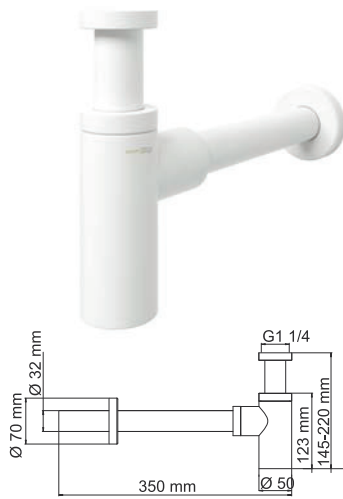

A150
Сифон для раковины
покрытие белый Soft-touch.