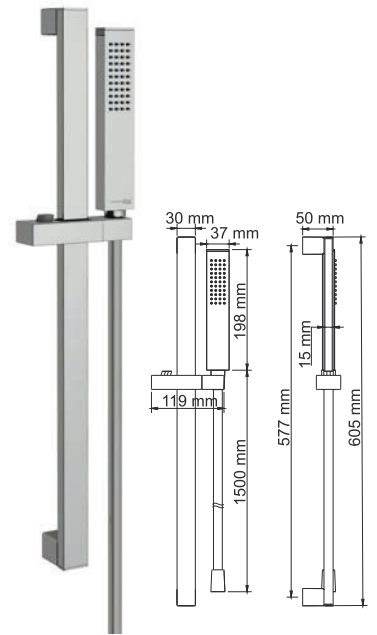

A143
Душевой комплект 60,5 см,
покрытие хром

1. В комплект входит:
2. Стойка для душа;
   - Шланг ПВХ 1,5 м;
   - Лейка 1-функциональная с системой защиты от известковых отложений;
   - Держатель лейки поворотный;
   - Набор для крепежа.