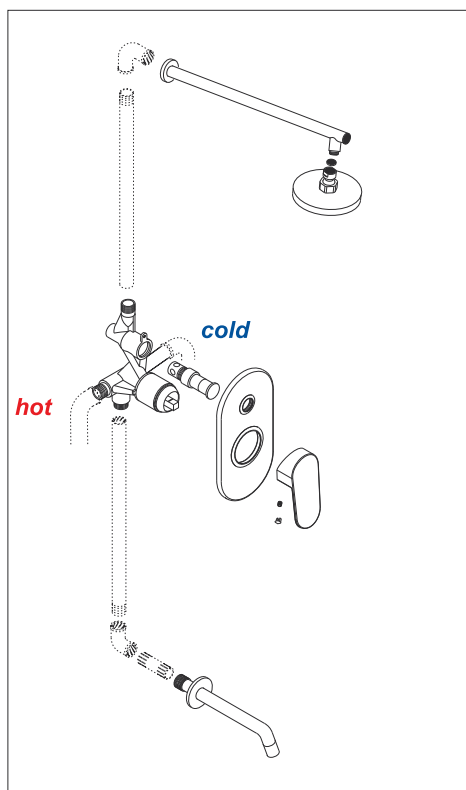

Doपाu 5341

Смеситель для ванны и душа со встраиваемой системой монтажа

Характеристики:

- Керамический картридж 40 мм, Sedal (Испания);
- Хромоникелевое покрытие;
- Керамический поворотный переключатель на душ.

В комплект к смесителю входит:

- Наружная часть смесителя;
- Комплект скрытого монтажа.