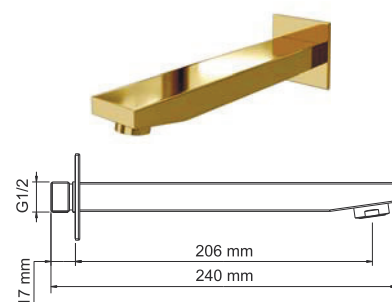

В комплект к смесителю входит:

- Лейка 1-функциональная с системой защиты от известковых отложений;
- Шланг металлический 1500 мм, подключение к лейке;
- Набор для монтажа.

A193
Стойка для душа 66,5 см,
PVD-покрытие «глянцевое золото»

В комплект входит:
 - Стойка для душа Ø 22 мм;
 - Регулируемый держатель лейки;
 - Набор для крепежа.

A187
Настенный излив для ванны
 PVD-покрытие «глянцевое золото».

A183
Настенный верхний излив для душа
 PVD-покрытие «глянцевое золото».