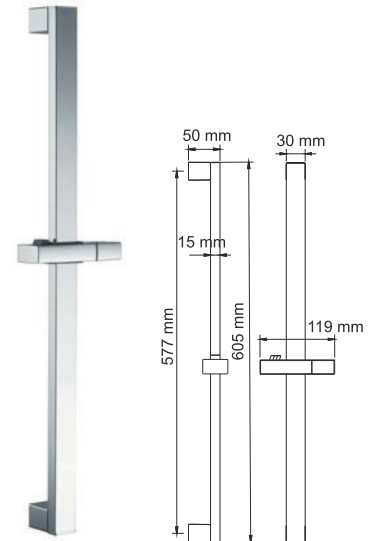

A123
Стойка для душа 60,5 см
покрытие хром

1. В комплект входит:
2. Стойка для душа;
   - Регулируемый держатель лейки;
   - Набор для крепежа.