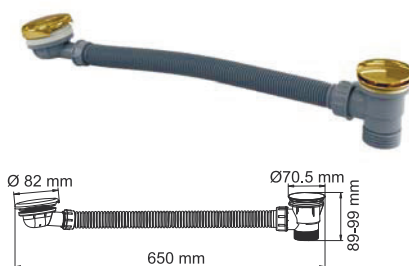

A206
Слив-перелив для ванны
Латунь, ПВХ,
PVD-покрытие «глянцевое золото».