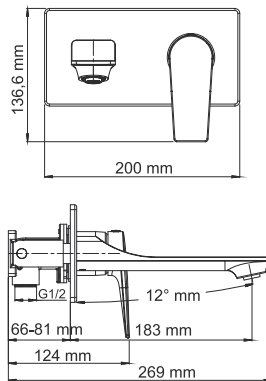

В комплект к смесителю входит:

- Комплект скрытого монтажа;
- Наружная часть смесителя.