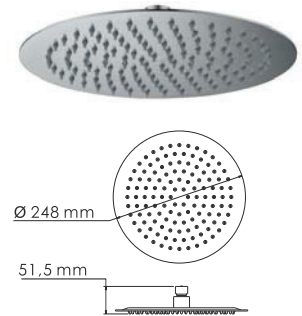

A121
Душевая насадка
покрытие «матовый хром»,
126 форсунок