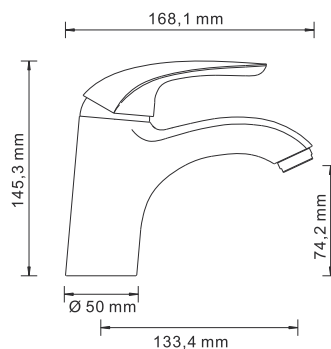

В комплект к смесителю входит:

- Гибкая подводка Sedal (Испания) резьба G1/2, длина 40 см;
- Набор для монтажа.