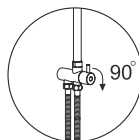

Керамический поворотный переключатель

Керамический поворотный переключатель состоит из двух керамических дисков, плотно прижатых друг к другу. Керамические диски имеют отверстия, которые в зависимости от поворота переключателя смещаются и открывают доступ воде в душевой шланг или душевую насадку, запирая при этом противоположный выход. Для переключения на душ или излив необходимо повернуть переключатель в любую сторону на 90 градусов.