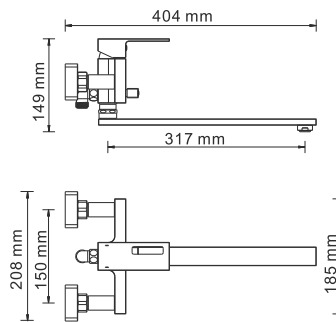

В комплект к смесителю входит:

- Набор для монтажа.