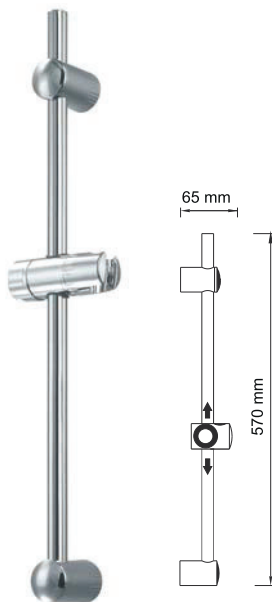

A007
Стойка для душа 57 см,
покрытие хром

1. В комплект входит:
2. Держатель лейки поворотный;
   - Набор для крепежа.