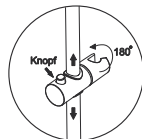

Держатель лейки

Держатель с изменяющимся углом поворота лейки 180 градусов. Держатель можно поднять или опустить на любую удобную для Вас высоту, для этого необходимо нажать кнопку и, удерживая, перемещать по стойке.