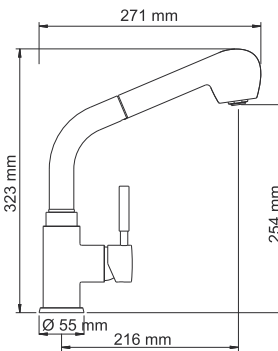

В комплект к смесителю входит:

- Гибкая подводка Sedal (Испания) резьба G1/2, длина 40 см (со штуцером);
- Выдвижная лейка;
- Шланг нейлоновый 1.5 м;
- Набор для монтажа.