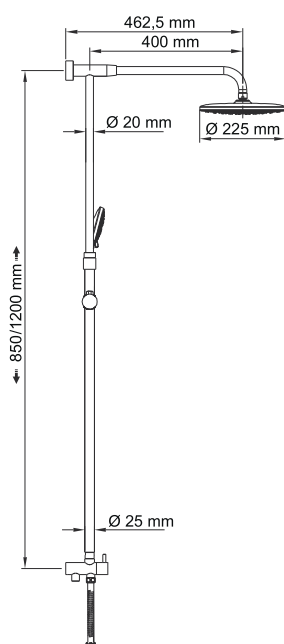

A066

Размер: Ø 225 мм

Материал:
ABS-пластик

Форсунки: 76 шт

Душевой комплект, 850/1200 x 575 мм
латунь, нержавеющая сталь,
хромоникелевое покрытие

В комплект входит:

- Стойка для душа Ø 25 мм, регулируемая по высоте, 850/1200 мм;
- Душевая насадка, Ø 225 мм, ABS-пластик;
- Шланг металлический 1500 мм, подключение к лейке;
- Шланг металлический 600 мм, подключение к смесителю;
- Лейка 3-функциональная с системой защиты от известковых отложений;
- Набор для крепежа.

Универсальный

Мягкая струя специальным образом насыщается пузырьками воздуха.

Массажный

Мощная струя воды максимально расслабляет тело.

Комбинированный

Одновременная подача мягкой и массажной струи.

Монтаж, подключение

Душевые комплекты WasserKRAFT с верхним душем легко монтируются двумя крепежными элементами к стене и подключаются к любому смесителю для ванной комнаты при помощи гибкого шланга длиной 60 см, с резьбой G1/2.

Держатель лейки

Держатель с изменяющимся углом поворота лейки 180 градусов. Держатель можно поднять или опустить на любую удобную для Вас высоту, для этого необходимо нажать кнопку и, удерживая, перемещать по стойке.

Регулируемая по высоте стойка

Стойку для душа A066 можно регулировать по высоте. Для этого необходимо выдвинуть верхнюю часть стойки и зафиксировать на необходимой Вам высоте при помощи накидной гайки верхнего крепления.

Душевая насадка

Душевые насадки для комплектов A017 и A066 производятся из ABS-пластика. Форсунки из силикона с системой защиты от известковых отложений. Насадки крепятся к стойке при помощи шарнирного соединителя, внутрь которого встроен сетчатый аэратор для равномерного распределения воды. Также шарнирный соединитель позволяет менять угол наклона душевой насадки от 0 до 22 градусов.

Керамический поворотный переключатель

Керамический поворотный переключатель состоит из двух керамических дисков, плотно прижатых друг к другу. Керамические диски имеют отверстия, которые в зависимости от поворота переключателя смещаются и открывают доступ воде в душевой шланг или душевую насадку, запирая при этом противоположный выход. Для переключения на душ или излив необходимо повернуть переключатель в любую сторону на 90 градусов.