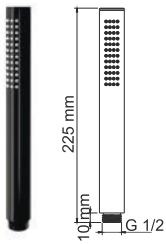

A217
Лейка 1-функциональная
Латунь, покрытие черный Soft-touch