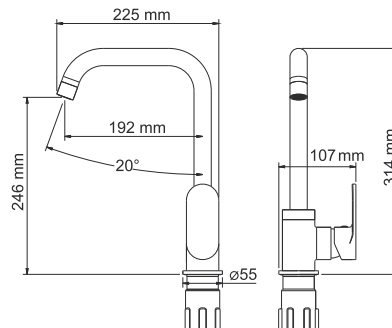

В комплект к смесителю входит:

- Гибкая подводка G1/2, 370 мм, Sedal (Испания)
- Набор для монтажа.