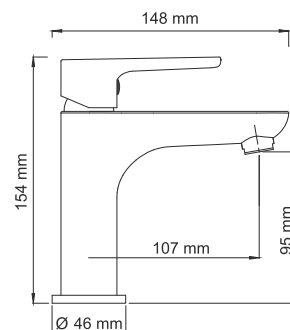

В комплект к смесителю входит:

- Гибкая подводка Sedal (Испания) резьба G1/2, длина 43 см (со штуцером);
- Набор для монтажа.