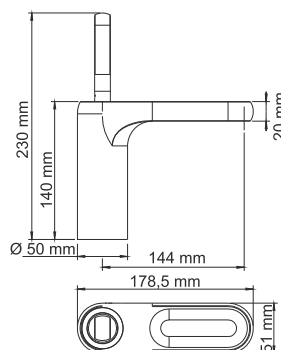

В комплект к смесителю входит:

- Гибкая подводка G1/2, 400 мм, Sedal (Испания)
- Набор для монтажа.