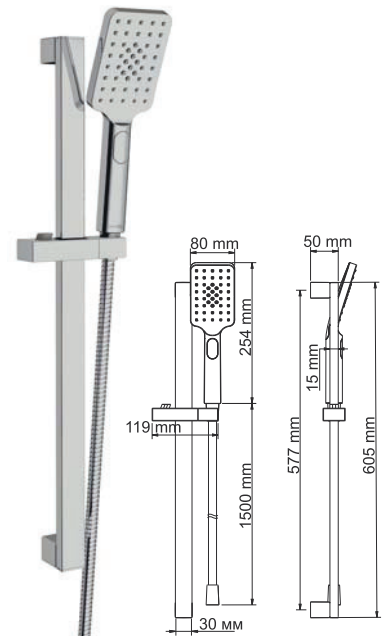

A145
Стойка для душа 60,5 см,
покрытие хром

1. В комплект входит:
2. Стойка для душа;
   - Шланг металлический 1,5 м;
   - Лейка 3-функциональная с системой защиты от известковых отложений;
   - Держатель лейки поворотный;
   - Набор для крепежа.