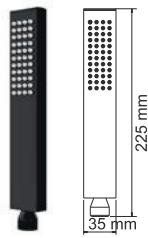

A218
Лейка 1-функциональная
Латунь, покрытие черный Soft-touch