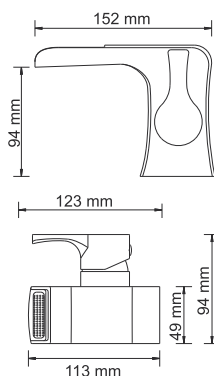

Характеристики:

- Керамический картридж 35 мм, Sedal (Испания);
- Встроенный аэратор Neoperl Rectangular (Германия) пластик;
- Хромоникелевое покрытие.

В комплект к смесителю входит:

- Гибкая подводка Sedal (Испания) резьба G1/2, длина 40 см;
- Набор для монтажа.