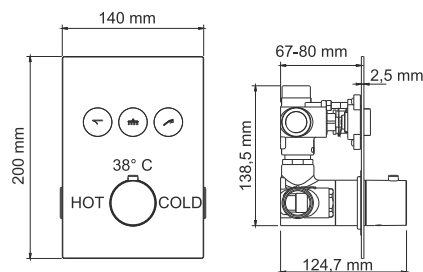

В комплект к смесителю входит:

- Наружная часть смесителя;
- Комплект скрытого монтажа.

Внимание! Для термостатических смесителей подключение горячей воды только слева, холодной воды только справа!

В данном смесителе напор воды не регулируется. Нижняя ручка служит для подачи воды и выставления комфортной температуры. Далее переключение между изливом, верхней душевой насадкой или лейкой происходит с помощью кнопочного управления.