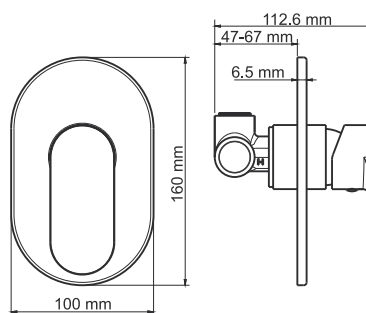

Mindel 8551

Смеситель для душа со встраиваемой системой монтажа

Характеристики:

- Керамический картридж 35 мм, Sedal (Испания);
- Покрытие белый Soft-touch.

В комплект к смесителю входит:

- Наружная часть смесителя;
- Комплект крытого монтажа.