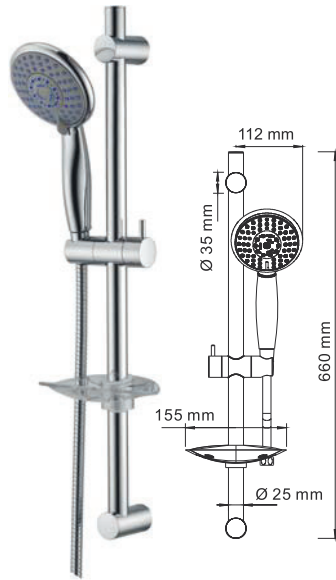

A004
Душевой комплект 66 см
покрытие хром

1. В комплект входит:
2. Стойка для душа;
   - Регулируемый держатель лейки;
   - Мыльница пластиковая, прозрачная;
   - Шланг металлический 1,5 м;
   - Лейка 5-функциональная с системой защиты от известковых отложений;
   - Набор для крепежа.