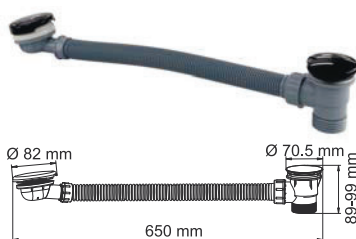

A204
Слив-перелив для ванны
Латунь, ПВХ,
PVD-покрытие черный глянец.