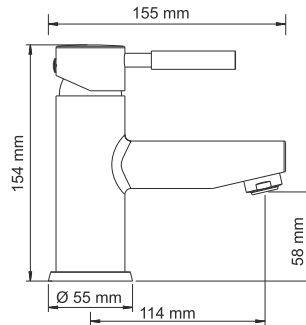

В комплект к смесителю входит:

- Гибкая подводка Sedal (Испания) резьба G1/2, длина 40 см (со штуцером);
- Набор для монтажа.