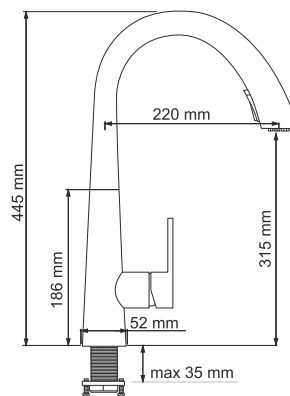

В комплект к смесителю входит:

- Гибкая подводка Sedal (Испания) резьба G1/2, длина 43 см;
- Выдвижная лейка;
- Набор для монтажа.