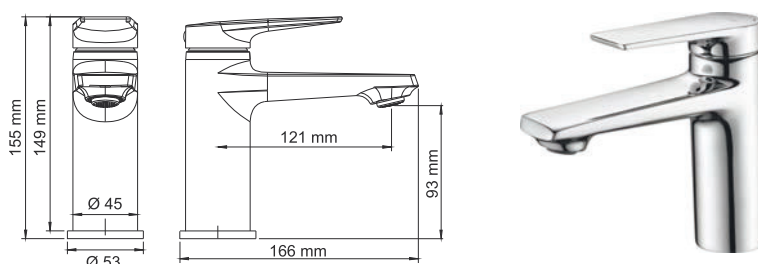

В комплект к смесителю входит:

- Гибкая подводка G1/2, 430 мм, Sedal (Испания);
- Набор для монтажа.