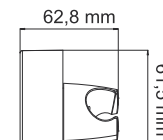

A014
Держатель лейки
поворотный.