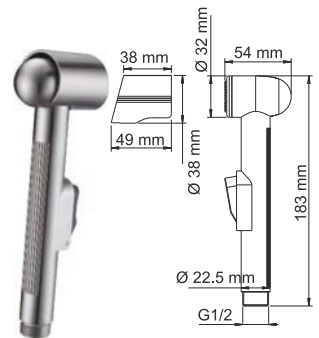

A092
Гигиеническая лейка
покрытие «матовый хром»
с фиксатором.

A099
Подключение шланга
с настенным держателем
лейки, покрытие
«матовый хром»