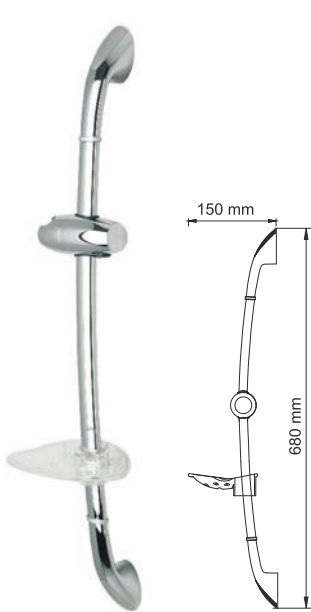

A006
Душевой комплект 68 см
покрытие хром

1. В комплект входит:
2. Стойка для душа;
   - Держатель лейки поворотный;
   - Мыльница пластиковая, прозрачная;
   - Набор для крепежа.