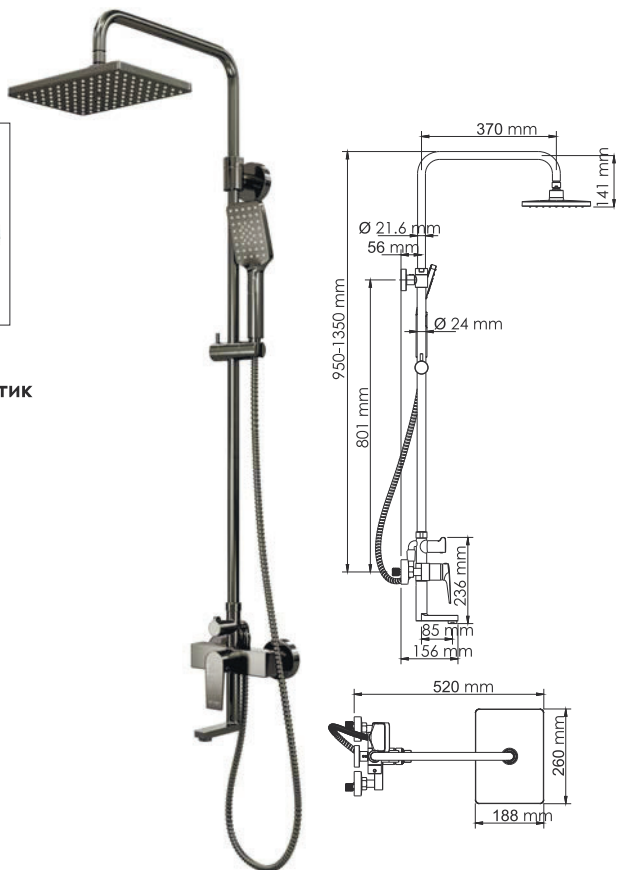

Душевой комплект, 950/1350 x 520 мм латунь, ABS-пластик, PVD-покрытие «оружейная сталь»

В комплект входит:

- Смеситель для ванны с коротким изливом;
- Стойка для душа Ø21,6 / Ø24 мм, регулируемая по высоте, 950/1350 мм;
- Душевая насадка, 260x188 мм, ABS-пластик;
- Шланг металлический 1500 мм, подключение к лейке;
- Лейка 3-функциональная с системой защиты от известковых отложений;
- Набор для крепежа.