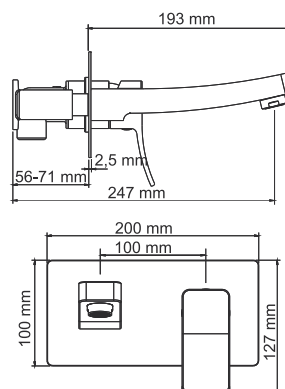

В комплект к смесителю входит:

- Наружная монтажная часть;
- Встраиваемый механизм.