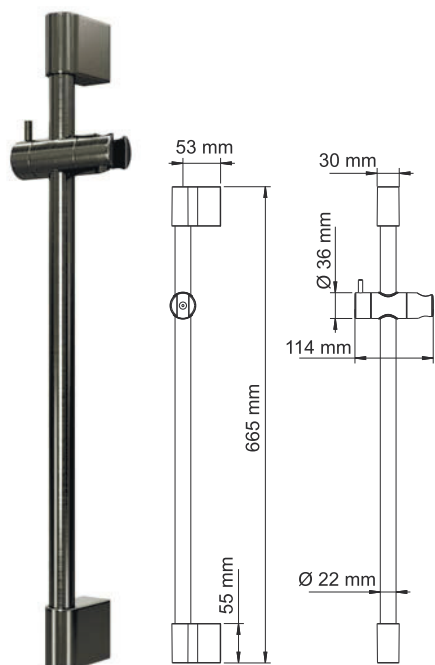

В комплект к смесителю входит:

- Комплект скрытого монтажа;
- Наружная часть смесителя.

Wiese 8430 NEW

Встраиваемый смеситель для раковины

Характеристики:

- Керамический картридж 35 мм, Sedal (Испания);
- Встроенный пластиковый аэратор Neoperl HONEYCOMB (Германия) для равномерного распределения струи;
- PVD-покрытие «оружейная сталь».

В комплект к смесителю входит:

- Комплект скрытого монтажа;
- Наружная часть смесителя.

A192

Стойка для душа 66,5 см, PVD-покрытие «оружейная сталь»

В комплект входит:

- Стойка для душа Ø 22 мм;
- Регулируемый держатель лейки;
- Набор для крепежа.