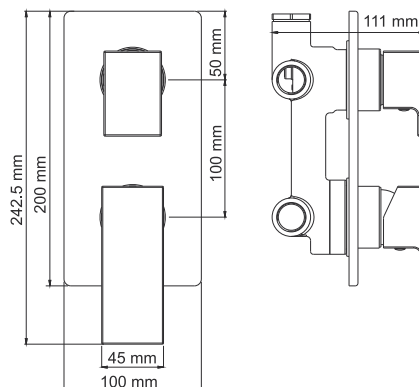

В комплект к смесителю входит:

- Комплект скрытого монтажа;
- Наружная часть смесителя.

В комплекте идет латунная заглушка, которая позволяет установить смеситель на 2 выхода