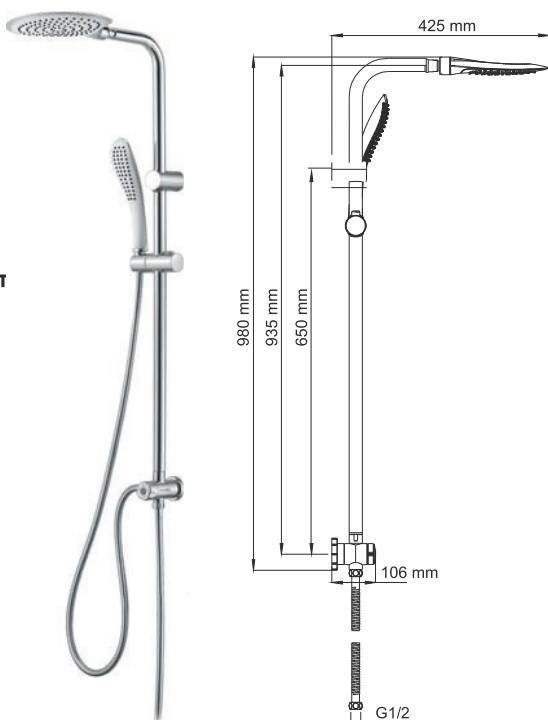

A045

Размер: 246x190 мм
Материал: ABS-пласт
Форсунки: 110 шт

Душевой комплект, 980 x 425 мм
нержавеющая сталь, хромоникелевое
покрытие

В комплект входит:

- Стойка для душа, Ø 25 мм;
- Душевая насадка, 246x190 мм, ABS-пластик;
- Шланг металлический 1500 мм, подключение к лейке;
- Шланг металлический 600 мм, подключение к смесителю;
- Лейка 1-функциональная с системой защиты от известковых отложений;
- Набор для крепежа.