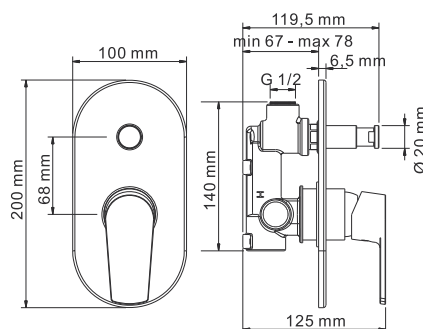

В комплект к смесителю входит:

- Наружная часть смесителя;
- Комплект скрытого монтажа.