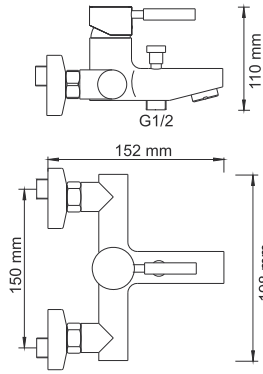

Wern 4201

Смеситель для ванны с коротким изливом

Характеристики:

- Керамический картридж 35мм, Sedal (Испания);
- Встроенный аэратор Neoperl HONEYCOMB (Германия) пластик для равномерного распределения струи с регулируемым углом наклона до 10°;
- Покрытие «матовый хром»;
- Автоматический кнопочный переключатель на душ.

В комплект к смесителю входит:

- Металлический шланг 1.5 м;
- 3-функциональная лейка с системой защиты от известковых отложений;
- Фиксированное настенное крепление для душа.