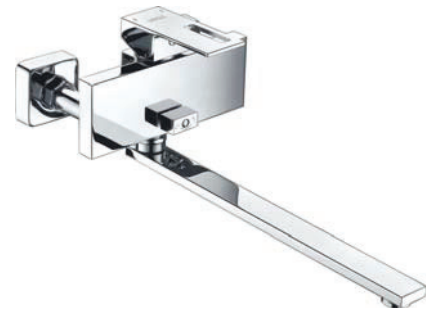

В комплект к смесителю входит:

- Набор для монтажа.