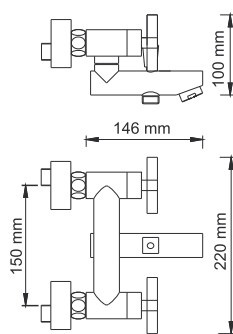

Weser 7801

Смеситель для ванны с коротким изливом

Характеристики:

- Керамические кранбуксы 90°;
- Встроенный аэратор Neoperf HONEYCOMB (Германия) пластик для равномерного распределения струи;
- Хромоникелевое покрытие;
- Керамический поворотный переключатель на душ.

В комплект к смесителю входит:

- Металлический шланг 1,5 м;
- 3-функциональная лейка с системой защиты от известковых отложений;
- Фиксированное настенное крепление для душа.