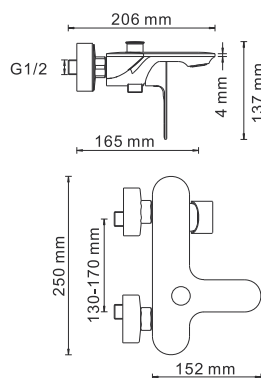

Dinkel 5801

Смеситель для ванны с коротким изливом

Характеристики:

- Керамический картридж 35 мм, Sedal (Испания);
- Встроенный аэратор Neoperl CASCADE (Германия) силикон для равномерного распределения струи;
- Хромоникелевое покрытие;
- Керамический кнопочный переключатель Push-up.

В комплект к смесителю входит:

- Набор для монтажа.