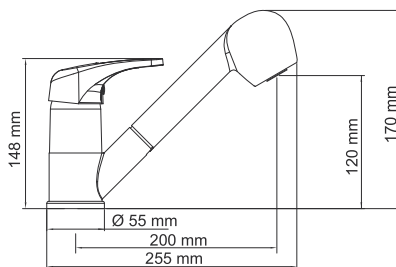

Oder 6365

Смеситель для кухни с выдвижной лейкой

Характеристики:

- Керамический картридж 40 мм, Sedal (Испания);
- Встроенный аэратор Neoperl CASCADE (Германия) силикон для равномерного распределения струи;
- Хромоникелевое покрытие.

В комплект к смесителю входит:

- Гибкая подводка Sedal (Испания) резьба G1/2, длина 37 см;
- Выдвижная лейка;
- Металлический шланг 1.5 м;
- Набор для монтажа.