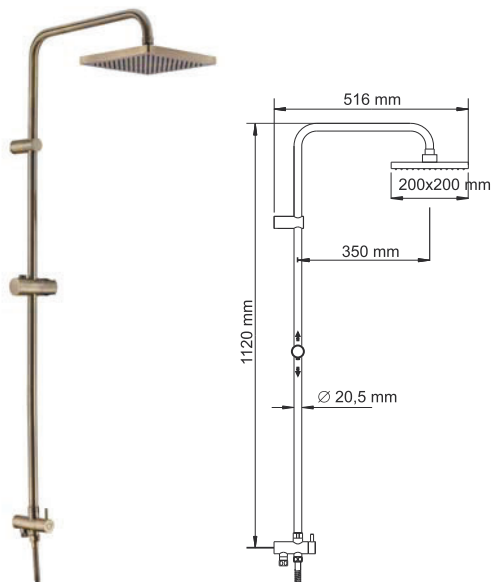

В комплект к смесителю входит:

- Комплект скрытого монтажа;
- Наружная часть смесителя.

A040

Размер: 200x200 мм
Материал: ABS-пластик
Форсунки: 144 шт

Душевой комплект, 1120 x 516 мм латунь, покрытие «светлая бронза»