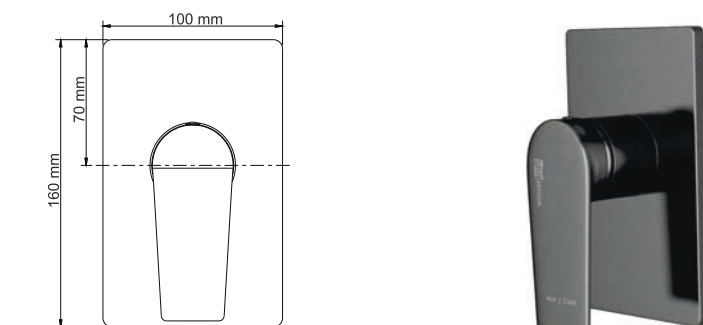

В комплект к смесителю входит:

- Комплект скрытого монтажа;
- Наружная часть смесителя.