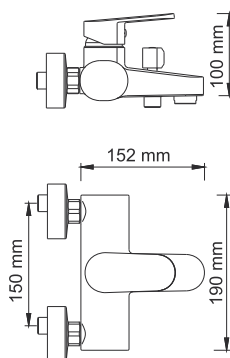

Donau 5301

Смеситель для ванны с коротким изливом

Характеристики:

- Керамический картридж 40мм, Sedal (Испания);
- Встроенный аэратор Neoperl HONEYCOMB (Германия) пластик для равномерного распределения струи;
- Хромоникелевое покрытие;
- Керамический поворотный переключатель на душ.

В комплект к смесителю входит:

- Металлический шланг 1.5 м;
- 3-функциональная лейка с системой защиты от известковых отложений;
- Поворотное настенное крепление для душа.