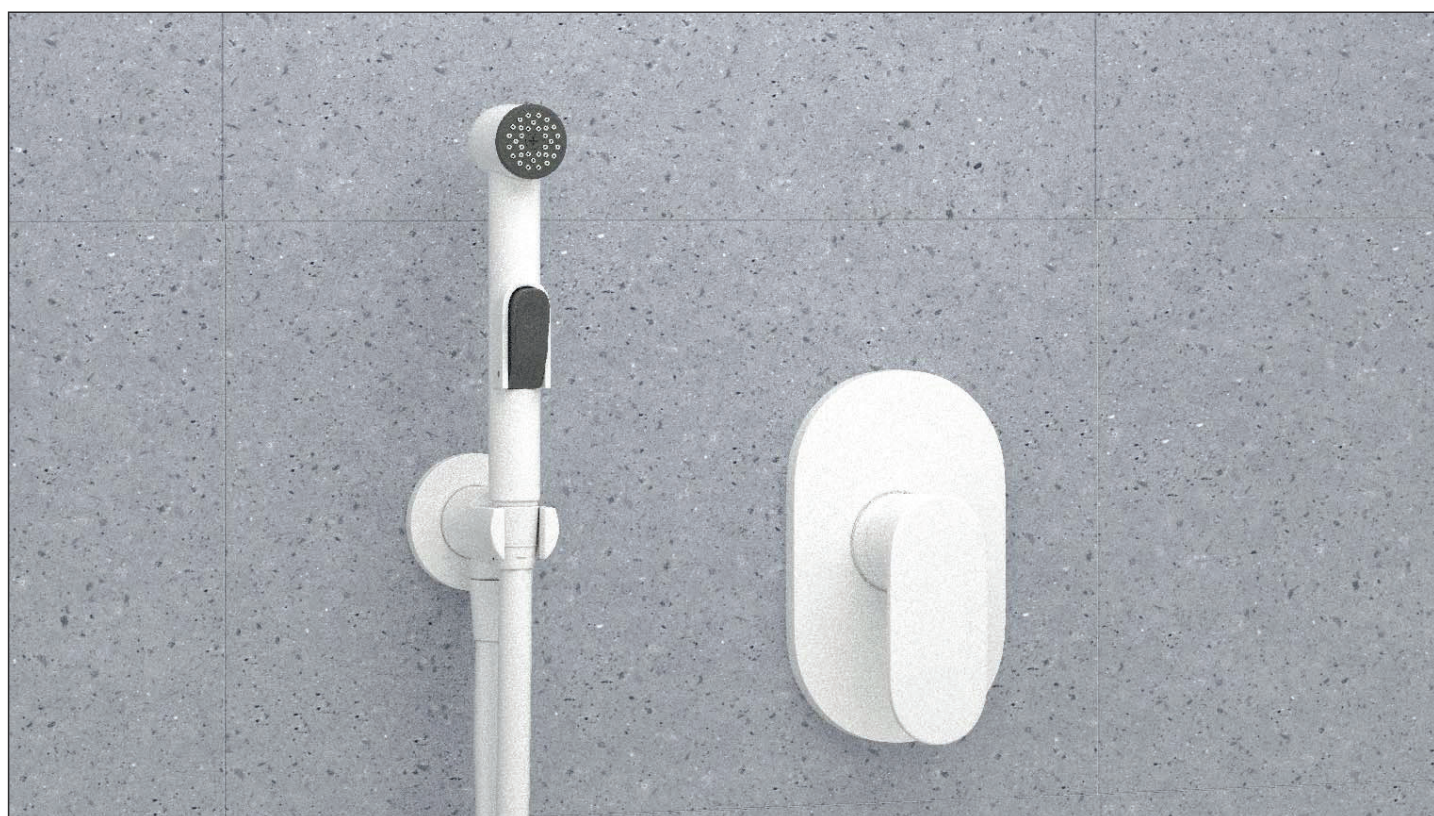

A232
Гигиеническая лейка с фиксатором.
покрытие белый Soft-touch.

A163
Душевая насадка
Нержавеющая сталь, покрытие белый Soft-touch, 196 форсунок

A161
Душевая насадка
Нержавеющая сталь, покрытие белый Soft-touch, 168 форсунок