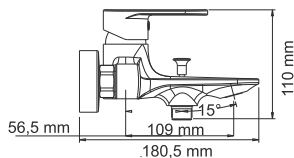

В комплект к смесителю входит:

- Шланг ПВХ 1500 мм;
- 3-функциональная лейка с системой защиты от известковых отложений;
- Настенное крепление для душа;
- Набор для монтажа.

Elbe 7403

Смеситель для умывальника