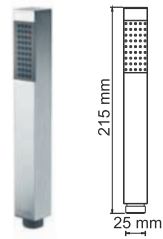

A106 Лейка для душа

1-функциональная с системой защиты от известковых отложений.