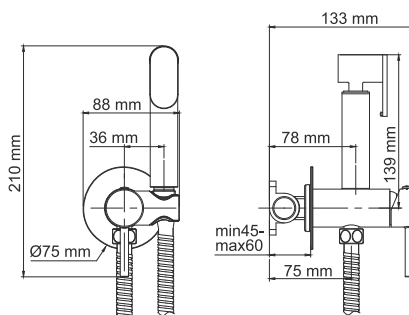

A70538 NEW

Встраиваемый смеситель для душа с гигиенической лейкой

Характеристики:

- Керамический картридж 25мм, Wanhai;
- Покрытие белый Soft-touch.

В комплект к смесителю входит:

- Металлический шланг 1200мм;
- Гигиеническая лейка;
- Набор для монтажа.