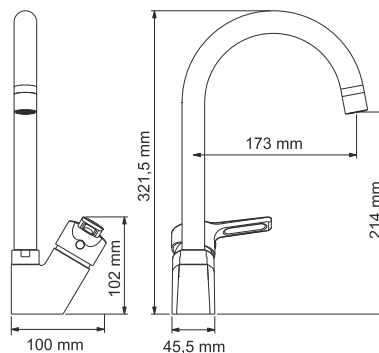

В комплект к смесителю входит:

- Гибкая подводка Sedal (Испания) резьба G1/2, длина 37 см;
- Набор для монтажа.