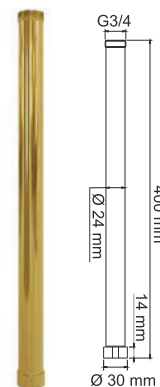

A225

Удлинитель для душевого комплекта

Нержавеющая сталь, PVD-покрытие «глянцевое золото».

Удлинитель поможет скорректировать высоту душевого комплекта после его монтажа. Если после установки высота душевого комплекта оказалась неудобной для Вашего роста, то не нужно переустанавливать изделие и делать новые отверстия в стене. В данном случае достаточно установить удлинитель для душевого комплекта.