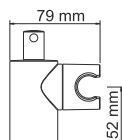

A013
Держатель лейки
с крючком
поворотный.