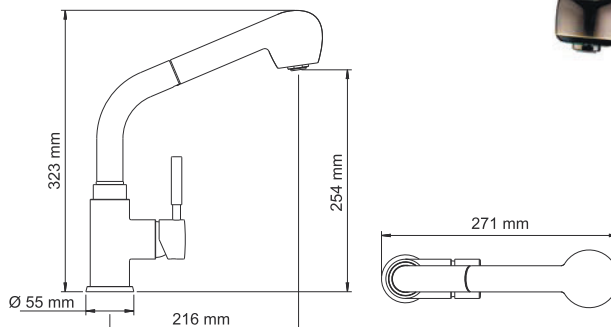

В комплект к смесителю входит:

- Гибкая подводка Sedal (Испания) резьба G1/2, длина 40 см;
- Выдвижная лейка;
- Шланг нейлоновый 1.5 м;
- Набор для монтажа.