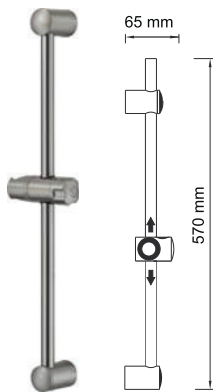

A012
Стойка для душа 57 см,
покрытие «матовый хром»
В комплект входит:
- Держатель лейки
поворотный;
- Набор для крепежа.