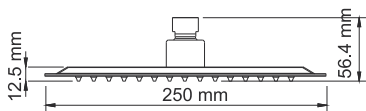

A198
Душевая насадка
Нержавеющая сталь,
PVD-покрытие «матовое золото».
112 форсунок