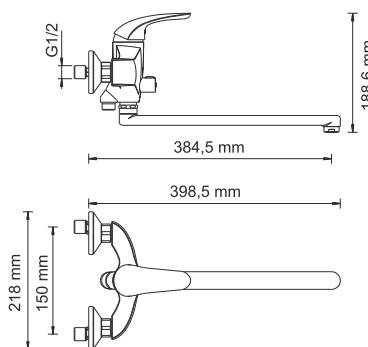

В комплект к смесителю входит:

- Металлический шланг 1.5 м;
- 3-функциональная лейка с системой защиты от известковых отложений;
- Фиксированное настенное крепление для душа.