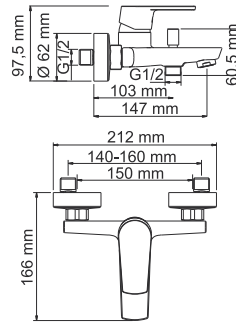

Dill 6101

Смеситель для ванны с коротким изливом

Характеристики:

- Керамический картридж 35 мм, Sedal (Испания);
- Встроенный пластиковый аэратор Neoperl HONEYCOMB (Германия) для равномерного распределения струи;
- Хромоникелевое покрытие;
- Автоматический кнопочный переключатель на душ.

В комплект к смесителю входит:

- Лейка 3-функциональная с системой защиты от известковых отложений;
- Шланг металлический 1500 мм, подключение к лейке;
- Фиксированное настенное крепление для душа;
- Набор для монтажа.