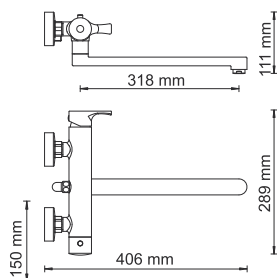

В комплект к смесителю входит:

- Металлический шланг 1.5 м;
- 5-функциональная лейка;
- Ключ для аэратора;
- Поворотное настенное крепление для душа.

Berkel 4803

Смеситель для умывальника

Характеристики:

- Керамический картридж 25мм, Hent;
- Встроенный аэратор Neoperf HONEYCOMB (Германия) пластик с регулируемым углом наклона струи и ограничением потока воды до 5 л/мин;
- Хромоникелевое покрытие.