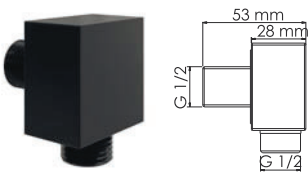

A221
Подключение шланга
Латунь, покрытие черный Soft-touch