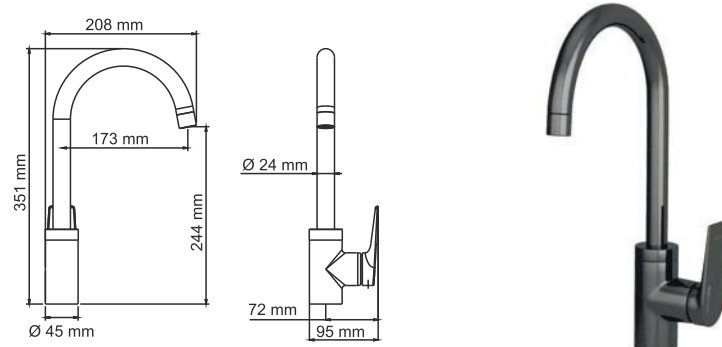

В комплект к смесителю входит:

- Гибкая подводка G1/2, 370 мм, Sedal (Испания)
- Набор для монтажа.