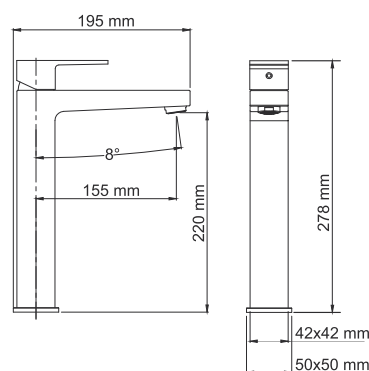

В комплект к смесителю входит:

- Гибкая подводка G1/2, 370 мм, Sedal (Испания)
- Набор для монтажа.