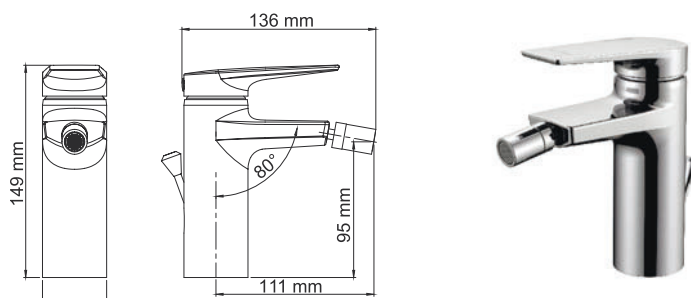

В комплект к смесителю входит:

- Гибкая подводка G1/2, 430 мм, Sedal (Испания);
- Донный клапан с рычажным механизмом;
- Набор для монтажа.