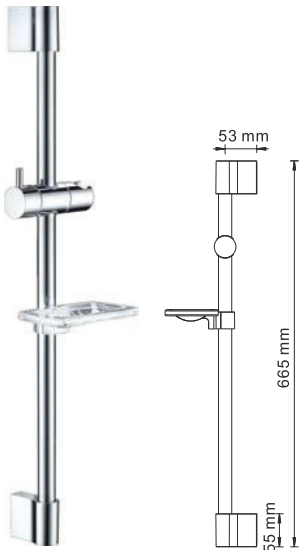

A063
Душевой комплект 66,5 см
покрытие хром

1. В комплект входит:
2. Стойка для душа;
   - Регулируемый держатель лейки;
   - Мыльница пластиковая, прозрачная;
   - Набор для крепежа.