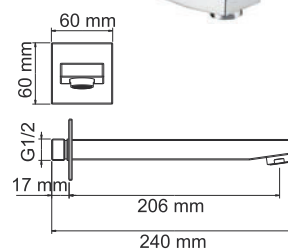

A022
Подключение шланга
с настенным держателем
лейки.

A013
Держатель лейки
с крючком
поворотный.

A014
Держатель лейки
поворотный.

A090
Настенный верхний излив
для душа

A019
Настенный верхний излив
для душа