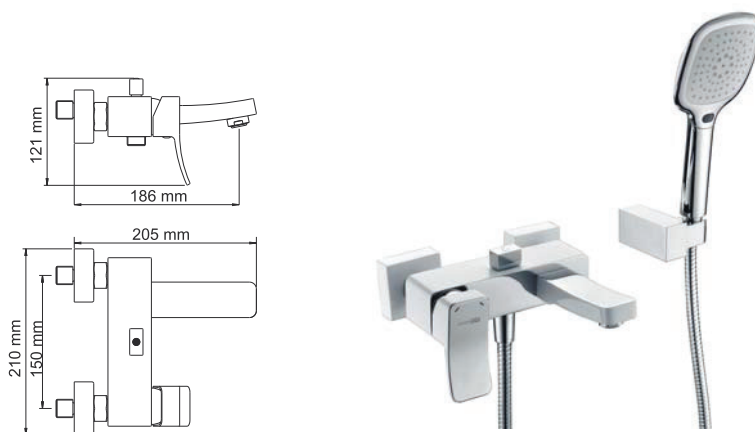

Aller 1061WHITE

Смеситель для ванны с коротким изливом

Характеристики:

- Керамический картридж 35 мм, Sedal (Испания);
- Встроенный аэратор Neoperl CASCADE (Германия) силикон для равномерного распределения струи;
- Комбинированное покрытие;
- Керамический поворотный переключатель на душ.

В комплект к смесителю входит:

- Металлический шланг 1,5 м;
- 3-функциональная лейка с системой защиты от известковых отложений;
- Поворотное настенное крепление для душа;
- Два набора фланцев (хромоникелевое покрытие и покрытие белой краской).