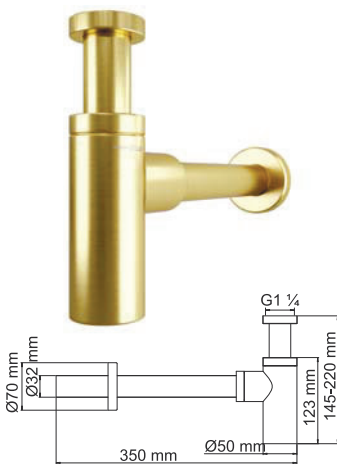

A170
Сифон для раковины
PVD-покрытие «матовое золото».