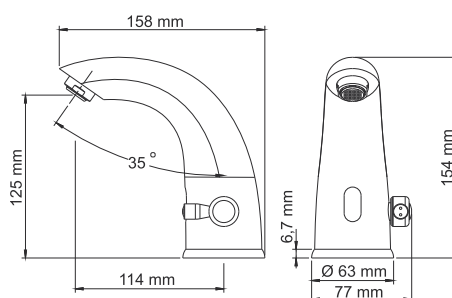

Rosel 2813 Сенсорный смеситель для умывальника

Характеристики:

- Встроенный аэратор Neoperl CASCADE (Германия) силикон для равномерного распределения струи;
- Хромоникелевое покрытие.

В комплект к смесителю входит:

- Гибкая подводка Sedal (Испания) резьба G1/2, длина 50 см (3 шт);
- Гибкая подводка Sedal (Испания) резьба G1/2, длина 40 см (1 шт);
- Блок управления;
- Угловой клапан подачи воды;
- Вилка со шнуром для подключения смесителя к электрической сети;
- Набор для монтажа.

Смеситель работает от 4-х батареек типа AA (батарейки в комплект не входят) или от электрической сети с напряжением питания 220В.