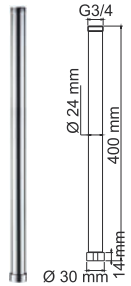

A133
Удлинитель для
душевого комплекта
Нержавеющая сталь,
хромоникелевое покрытие