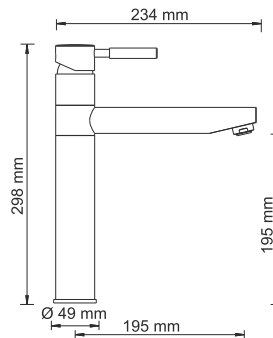

В комплект к смесителю входит:

- Гибкая подводка Sedal (Испания) резьба G1/2, длина 37 см;
- Набор для монтажа.