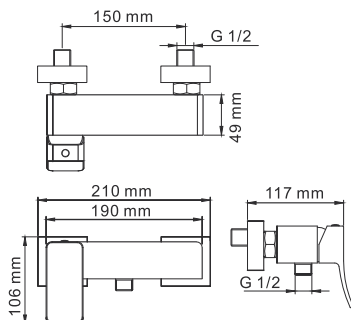

В комплект к смесителю входит:

- Металлический шланг 1.5 м;
- 3-функциональная лейка с системой защиты от известковых отложений;
- Поворотное настенное крепление для душа.