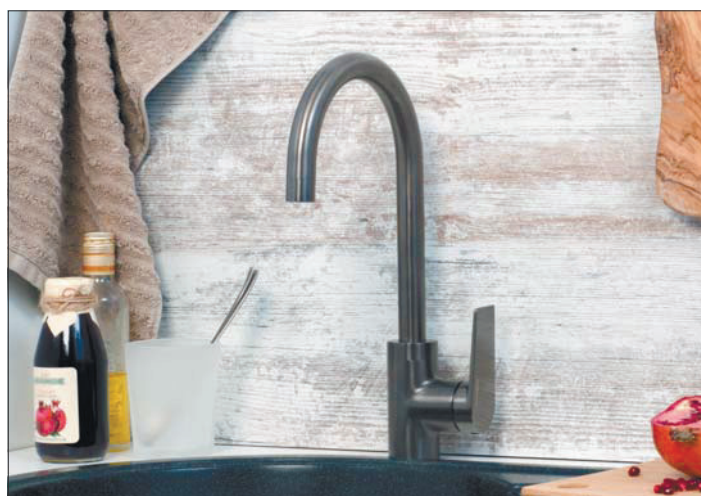

Коллекция **Wiese 8400**

Коллекция **Wiese 8400** — это смесители, которые идеальны для ультрасовременного интерьера. В них есть все: лаконичная форма, функциональность и завораживающий цвет оружейной стали. Сам оттенок смесителя очень многогранный. В основе его лежит серый цвет. Завершает все золотистый блеск, который появляется от попадания света на корпус. Этот заключительный нюанс делает смесители запоминающейся частью интерьера.