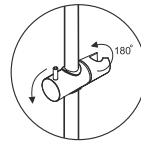

Держатель лейки

Держатель с изменяющимся углом поворота лейки 180 градусов. Держатель можно поднять или опустить на любую удобную для Вас высоту, для этого необходимо повернуть рычажок и перемещать по стойке.