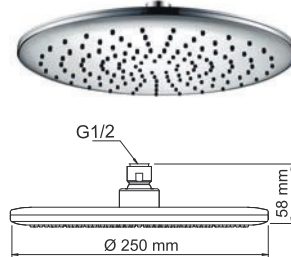

A030 Душевая насадка ABS-пластик, 135 форсунок.