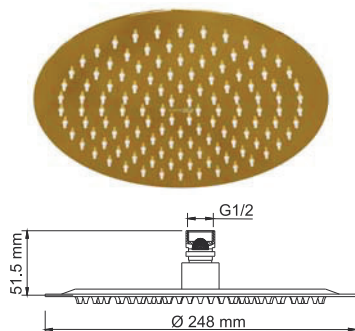

A208
Душевая насадка
Нержавеющая сталь,
PVD-покрытие «глянцевое золото».
126 форсунок