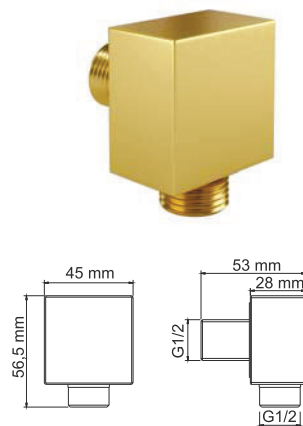

A177
Подключение шланга
PVD-покрытие «матовое золото».