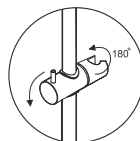

Держатель лейки

Держатель с изменяющимся углом поворота лейки 180 градусов. Держатель можно поднять или опустить на любую удобную для Вас высоту, для этого необходимо повернуть рычажок и перемещать по стойке.