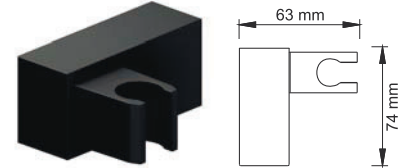

A224
Настенный держатель лейки
ABS-пластик, покрытие черный Soft-touch