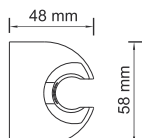

A009
Держатель лейки
фиксированный.