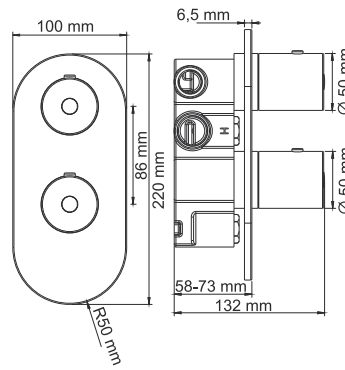

Berkel 4833 Thermo

Термостатический смеситель для ванны и душа со встраиваемой системой монтажа

Характеристики:

- Термостатический картридж Vernet (Франция);
- Обратные клапаны Neoperl (Германия);
- Керамический поворотный переключатель Flühs (Германия);
- Хромоникелевое покрытие.

В комплект к смесителю входит:

- Наружная часть смесителя;
- Комплект скрытого монтажа.