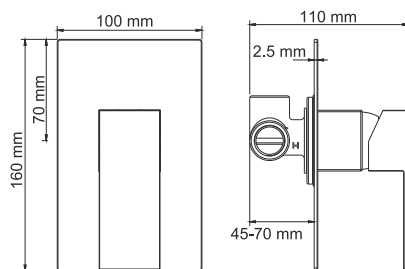

Abens 2051
Смеситель для душа

Характеристики:

- Керамический картридж 35мм, Sedal (Испания);
- Покрытие черный Soft-touch.

В комплект к смесителю входит:

- Комплект скрытого монтажа;
- Наружная часть смесителя.