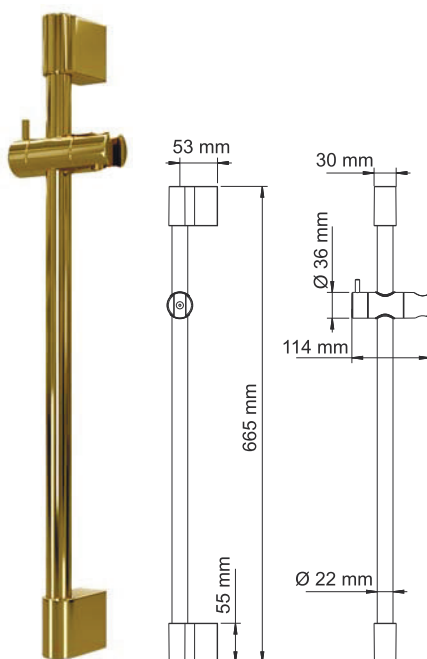

В комплект к смесителю входит:

- Лейка 1-функциональная с системой защиты от известковых отложений;
- Шланг металлический 1500 мм, подключение к лейке;
- Набор для монтажа.

A193
Стойка для душа 66,5 см,
PVD-покрытие «глянцевое золото»