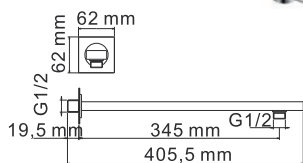

A090
Настенный верхний излив
для душа