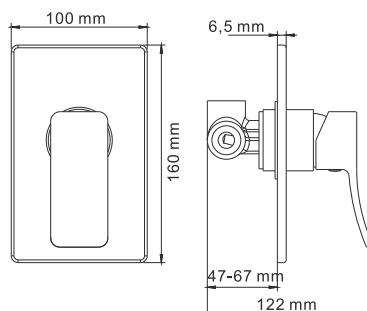

В комплект к смесителю входит:

- Комплект скрытого монтажа;
- Наружная часть смесителя.