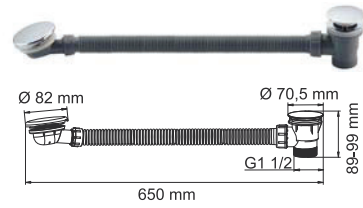

A074
Слив-перелив для ванны, хром
В комплект входит:
- Декоративная панель перелива;
- Гибкий ПВХ шланг;
- Донный клапан.