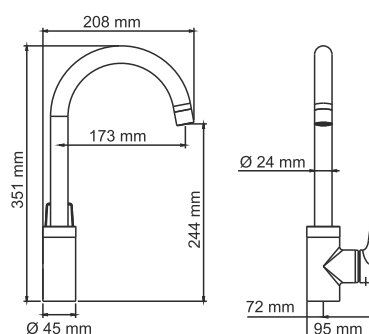

В комплект к смесителю входит:

- Гибкая подводка G1/2, 370 мм, Sedal (Испания)
- Набор для монтажа.