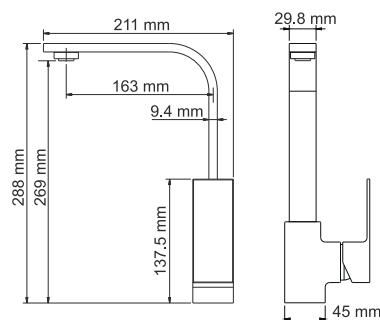

В комплект к смесителю входит:

- Гибкая подводка G1/2, 430 мм, Sedal (Испания)
- Набор для монтажа.