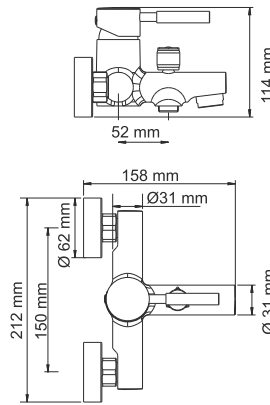

Main 4101

Смеситель для ванны с коротким изливом

Характеристики:

- Керамический картридж 35мм, Sedal (Испания);
- Встроенный аэратор Neoperl HONEYCOMB (Германия) пластик для равномерного распределения струи с регулируемым углом наклона 10°;
- Хромоникелевое покрытие;
- Керамический поворотный переключатель на душ.

В комплект к смесителю входит:

- Металлический шланг 1.5 м;
- 3-функциональная лейка с системой защиты от известковых отложений;
- Фиксированное настенное крепление для душа.