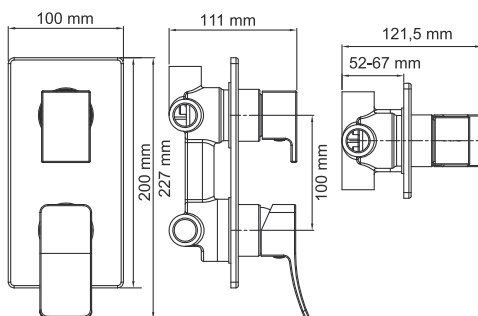

Характеристики:

- Керамический картридж 40 мм, Sedal (Испания);
- Керамический поворотный переключатель на душ;
- Переключатель на 3 выхода;
- Хромоникелевое покрытие.

В комплект к смесителю входит:

- Наружная часть смесителя;
- Комплект скрытого монтажа.