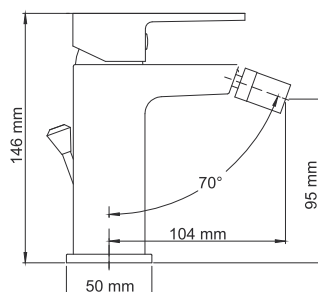

В комплект к смесителю входит:

- Гибкая подводка G1/2, 430 мм, Sedal (Испания);
- Донный клапан с рычажным механизмом;
- Набор для монтажа.