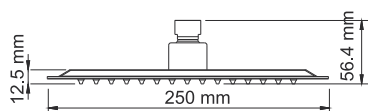

A199
Душевая насадка
Нержавеющая сталь,
PVD-покрытие черный глянец.
112 форсунок