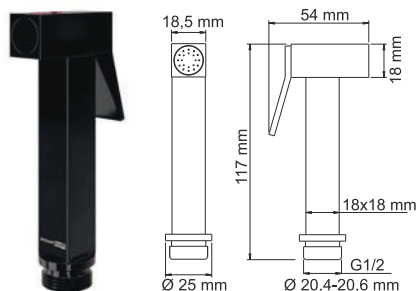

A214
Гигиеническая лейка
с фиксатором
PVD-покрытие черный глянец