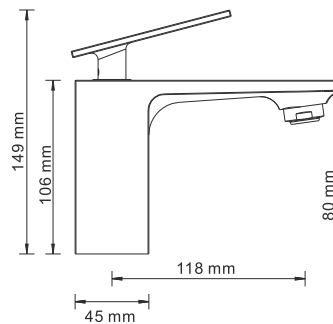

В комплект к смесителю входит:

- Гибкая подводка Sedal (Испания) резьба G1/2, длина 40 см;
- Набор для монтажа.