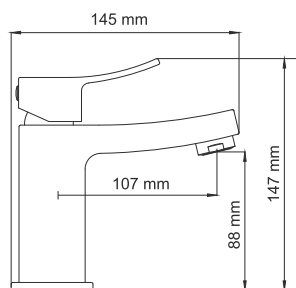

Aller 1064

Смеситель для умывальника

Характеристики:

- Керамический картридж 25мм, Sedal (Испания);
- Встроенный аэратор Neoperl CASCADE (Германия) силикон для равномерного распределения струи с ограничением потока воды 5 л/мин;
- Хромоникелевое покрытие.

В комплект к смесителю входит:

- Гибкая подводка Sedal (Испания) резьба G1/2, длина 37 см;
- Набор для монтажа.