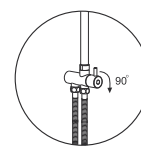

Монтаж, подключение

Душевой комплект легко монтируется к стене двумя крепежными элементами и подключается к любому смесителю для ванной комнаты при помощи гибкого шланга 600 мм с резьбой G $\frac{1}{2}$.

Душевая насадка

Душевая насадка для комплекта A040 производится из ABS-пластика. Форсунки из силикона с системой защиты от известковых отложений. Насадка крепится к шлангу при помощи шарнирного соединителя, внутрь которого встроен сетчатый аэратор для равномерного распределения воды. Также шарнирный соединитель позволяет менять угол наклона душевой насадки от 0 до 22 градусов.

Держатель лейки

Держатель с изменяющимся углом поворота лейки 180 градусов. Держатель можно поднять или опустить на любую удобную для Вас высоту, для этого необходимо нажать кнопку и, удерживая, переместить по стойке.

Керамический поворотный переключатель.

Керамический поворотный переключатель состоит из двух керамических дисков, плотно прижатых друг к другу. Керамические диски имеют отверстия, которые в зависимости от поворота переключателя смещаются и открывают доступ воде в душевой шланг или душевую насадку, запирая при этом противоположный выход. Для переключения необходимо повернуть ручку переключателя в любую сторону на 90 градусов.