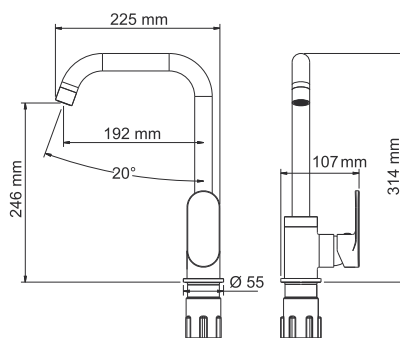

Elbe A7407

Смеситель для кухни с поворотным изливом

Характеристики:

- Керамический картридж 35 мм, Sedal (Испания);
- Встроенный аэратор Neoperl HONEYCOMB (Германия) пластик для равномерного распределения струи;
- Покрытие черный Soft-touch.

В комплект к смесителю входит:

- Гибкая подводка G1/2, 370 мм, Sedal (Испания);
- Набор для монтажа.