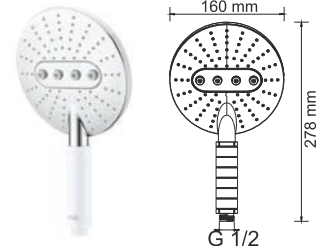

A059 Лейка для душа

3-функциональная с системой защиты от известковых отложений.