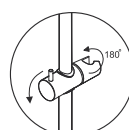

Держатель лейки

Держатель с изменяющимся углом поворота лейки 180 градусов. Держатель можно поднять или опустить на любую удобную для Вас высоту, для этого необходимо повернуть рычажок и перемещать по стойке.