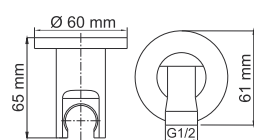

A022
Подключение шланга
с настенным держателем
лейки.