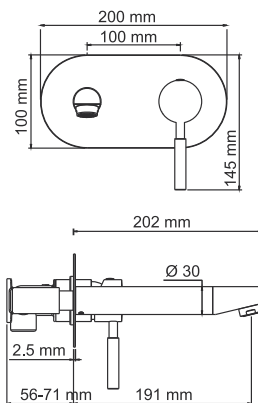

В комплект к смесителю входит:

- Наружная монтажная часть;
- Встраиваемый механизм.