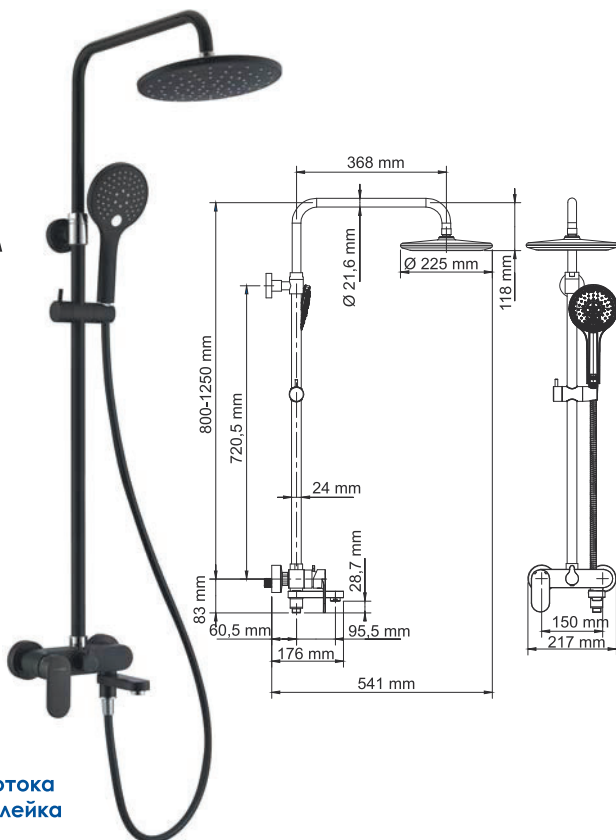

A17401

Размер: Ø 225 мм
Материал:
ABS-пластик.
Форсунки: 76 шт.

Переключение потока
воды смеситель/лейка
с помощью
поворотного излива

Душевой комплект, 800/1250x541 мм Латунь, ABS-пластик, покрытие черный Soft-touch

В комплект входит:

- Смеситель для ванны с коротким изливом;
- Стойка для душа Ø 24 мм, регулируемая по высоте, 800/1250 мм;
- Душевая насадка, Ø 225 мм, ABS-пластик, 76 форсунок;
- Шланг ПВХ 1500 мм, подключение к лейке;
- Лейка 3-функциональная с системой защиты от известковых отложений;
- Набор для крепежа.

Смеситель для ванны:

- Керамический картридж 35 мм Sedal (Испания);
- Пластиковый аэратор Neoperl HONEYCOMB для равномерного распределения струи;
- Керамический поворотный переключатель;
- Покрытие черный Soft-touch.

Универсальный

Мягкая струя специальным образом насыщается пузырьками воздуха.

Массажный

Мощная струя воды максимально расслабляет тело.

Комбинированный

Одновременная подача мягкой и массажной струи.

Душевая насадка

Душевая насадка для комплекта A17401 производится из ABS-пластика. Форсунки из силикона с системой защиты от известковых отложений. Насадка крепится к штанге при помощи шарнирного соединителя, внутрь которого встроен сетчатый аэратор для равномерного распределения воды. Также шарнирный соединитель позволяет менять угол наклона душевой насадки от 0 до 22 градусов.

Монтаж, подключение

Душевой комплект легко монтируется к стене с помощью двух эксцентриков (подключение смесителя) и одного крепежного элемента (крепление стойки для душа к стене).

Регулируемая по высоте стойка

Стойку для душа A17401 можно регулировать по высоте. Для этого необходимо выдвинуть верхнюю часть стойки и зафиксировать на необходимой Вам высоте при помощи накидной гайки верхнего крепления.

Держатель лейки

Держатель с изменяющимся углом поворота лейки 180 градусов. Держатель можно зафиксировать на удобной для Вас высоте, после чего жестко закрепить.

Смеситель для ванны с коротким изливом

Керамический картридж 35 мм Sedal (Испания), пластиковый аэратор Neoperl HONEYCOMB для равномерного распределения струи.