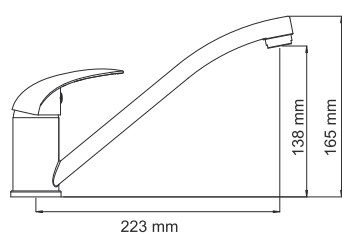

Iseo 2607

Смеситель для кухни с поворотным изливом

Характеристики:

- Керамический картридж 35 мм, Sedal (Испания);
- Встроенный аэратор Neoperl HONEYCOMB (Германия) пластик для равномерного распределения струи;
- Хромоникелевое покрытие.

В комплект к смесителю входит:

- Гибкая подводка Sedal (Испания) резьба G1/2, длина 37 см;
- Набор для монтажа.