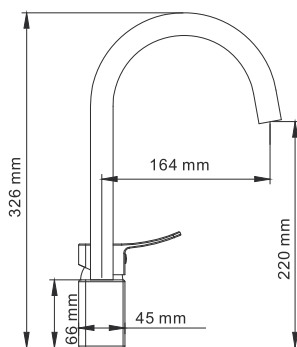

Aller 1067

Смеситель для кухни с поворотным изливом

Характеристики:

- Керамический картридж 35мм, Sedal (Испания);
- Встроенный аэратор Neoperl HONEYCOMB (Германия) пластик для равномерного распределения струи;
- Хромоникелевое покрытие.

В комплект к смесителю входит:

- Гибкая подводка Sedal (Испания) резьба G1/2, длина 37 см;
- Ключ для аэратора;
- Набор для монтажа.