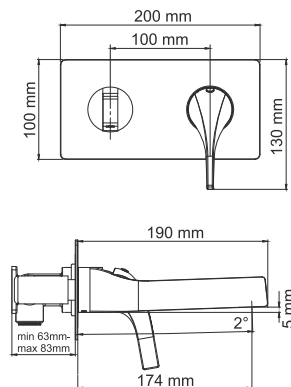

В комплект к смесителю входит:

- Комплект скрытого монтажа;
- Наружная часть смесителя.