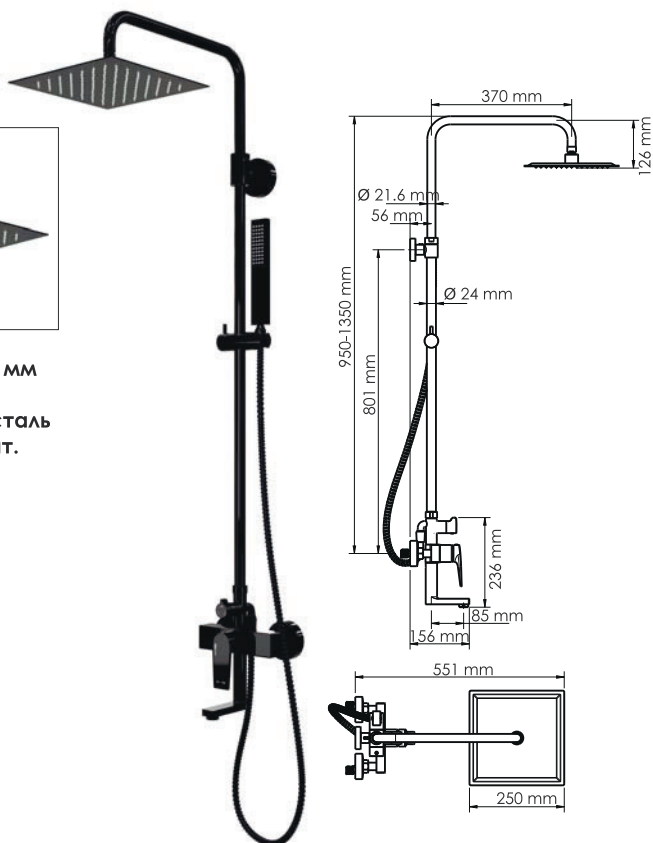

A16701

Размер: 250x250 мм
Материал: нержавеющая сталь
Форсунки: 225 шт.

Душевой комплект, 950/1350 x 551 мм
латунь, нержавеющая сталь,
PVD-покрытие черный глянец

В комплект входит:

- Смеситель для ванны с коротким изливом;
- Стойка для душа Ø21,6 / Ø24 мм, регулируемая по высоте, 950/1350 мм;
- Душевая насадка, 250x250 мм, нержавеющая сталь;
- Шланг металлический 1500 мм, подключение к лейке;
- Лейка 1-функциональная с системой защиты от известковых отложений;
- Набор для крепежа.