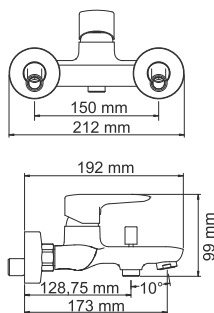

Vils 5601

Смеситель для ванны с коротким изливом

Характеристики:

- Керамический картридж 35 мм, Sedal (Испания);
- Пластиковый аэратор Neoperl HONEYCOMB;
- Хромоникелевое покрытие;
- Автоматический кнопочный переключатель на душ.

В комплект к смесителю входит:

- Металлический шланг 1500 мм;
- 3-функциональная лейка;
- Настенное крепление для душа;
- Набор для монтажа.