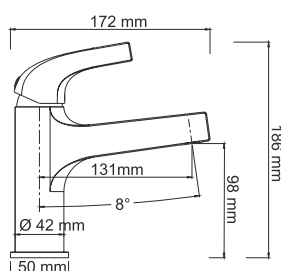

В комплект к смесителю входит:

- Гибкая подводка G1/2, 430 мм, Sedal (Испания)
- Набор для монтажа.