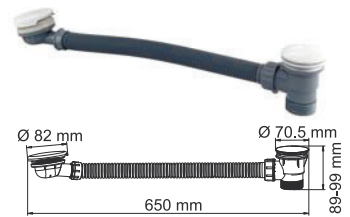

A158
Слив-перелив для ванны
Латунь, ПВХ. Покрытие белый
Soft-touch.