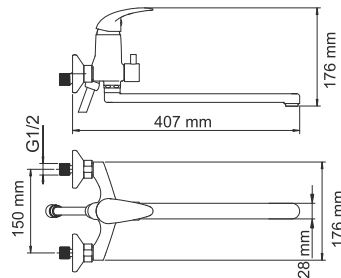

В комплект к смесителю входит:

- Металлический шланг 1.5 м;
- 1-функциональная лейка с системой защиты от известковых отложений;
- Фиксированное настенное крепление для душа.

Isen 2603

Смеситель для умывальника