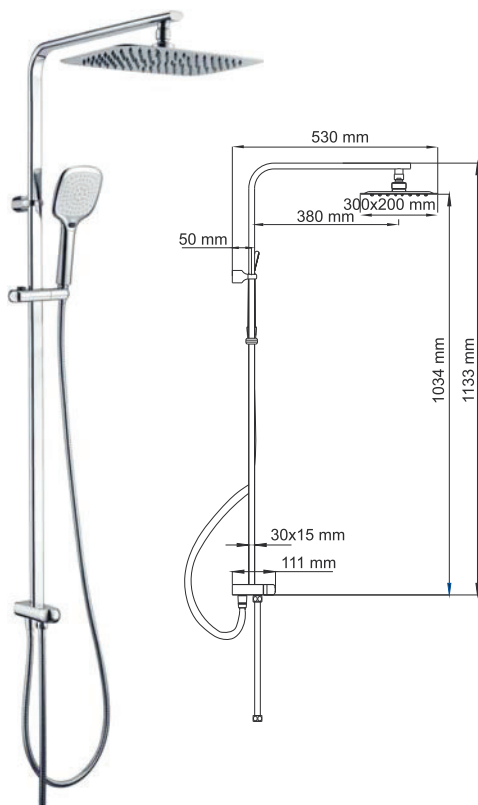

A042

Ультратонкая
насадка 2 мм

Размер: 300x200 мм
Материал: нержавеющая
сталь
Форсунки: 112 шт

Душевой комплект, 1133 X 530 мм
латунь, нержавеющая сталь
хромоникелевое покрытие

В комплект входит:

- Стойка для душа 30x15 мм;
- Душевая насадка, 300x200 мм, нержавеющая сталь;
- Шланг металлический 1500 мм, подключение к лейке;
- Шланг металлический 600 мм, подключение к смесителю;
- Лейка 3-функциональная с системой защиты от известковых отложений;
- Набор для крепежа.