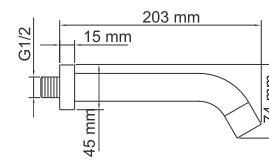

A018
Настенный излив для ванны