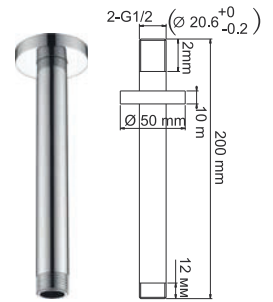

A068
Потолочный излив
для душа