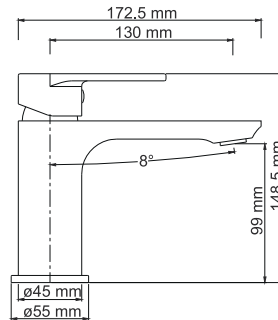

В комплект к смесителю входит:

- Гибкая подводка G1/2, 430 мм, Sedal (Испания)
- Набор для монтажа.