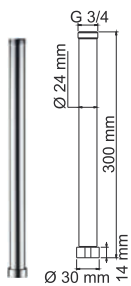

A132
Удлинитель для
душевого комплекта
Нержавеющая сталь,
хромоникелевое покрытие