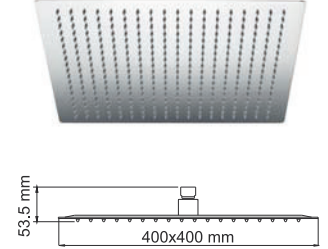

A119 Душевая насадка Нержавеющая сталь, хромоникелевое покрытие, 324 форсунок.