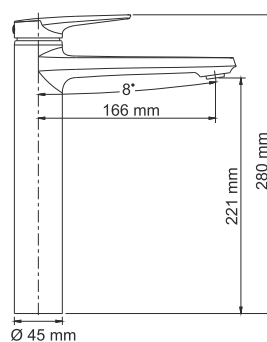

В комплект к смесителю входит:

- Гибкая подводка G1/2, 370 мм, Sedal (Испания)
- Набор для монтажа.