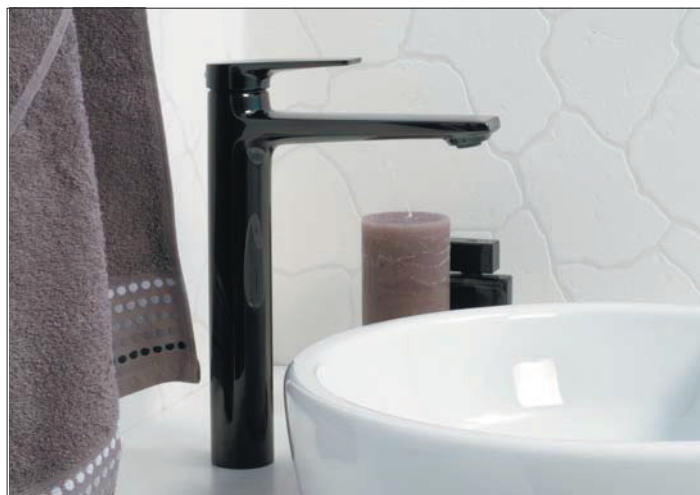

Коллекция **Glan 6600**

Коллекция **Glan 6600** имеет глянцевое покрытие, несмотря на черный цвет, отражает лучи света и делает помещение ярче. Сами смесители Glan похожи на ювелирные украшения, которые, преломляя свет, заставляют все вокруг играть новыми красками.