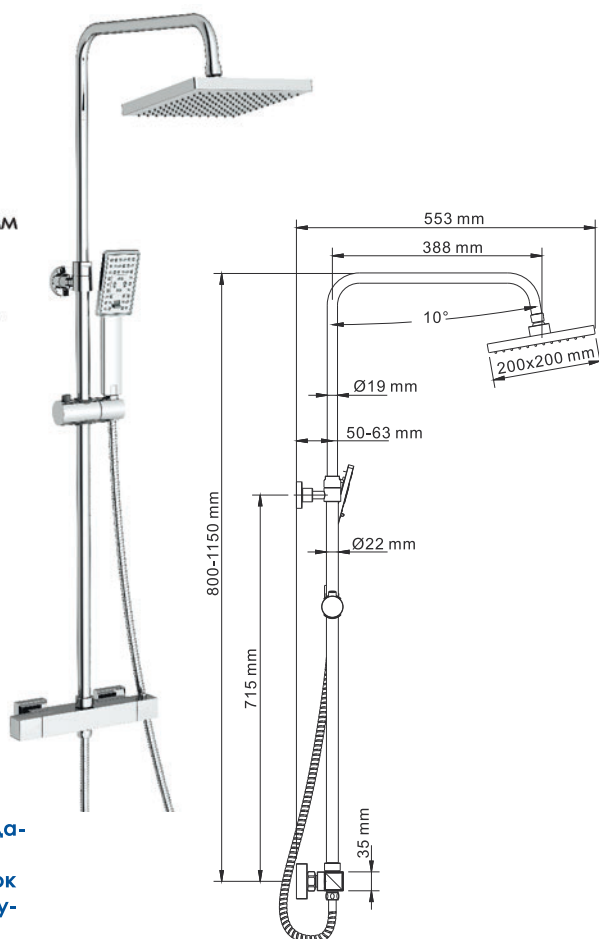

Смеситель для душа

Керамический картридж 35 мм Sedal (Испания). Керамический поворотный переключатель.

A15502 Thermo

Размер: 200x200 мм

Материал:
ABS-пластик

Форсунки: 121 шт.

Переключатель обеспечивает подачу воды, а также переключает поток воды с лейки на душевую насадку