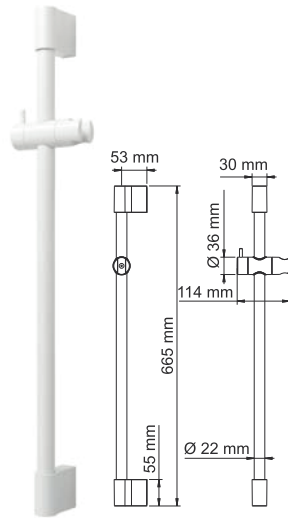

Входит в комплект:

- Комплект скрытого монтажа;
- Наружная часть смесителя.

В комплекте идет латунная заглушка, которая позволяет установить смеситель на 2 выхода

A150
Сифон для раковины
покрытие белый Soft-touch.