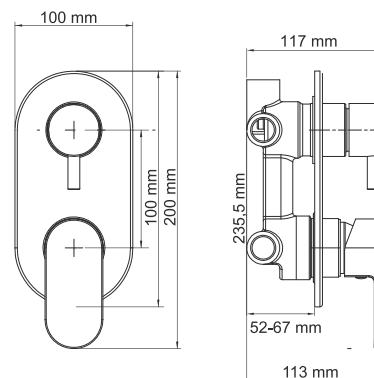

В комплект к смесителю входит:

- Наружная часть смесителя;
- Комплект скрытого монтажа.