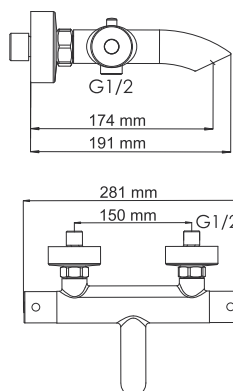

В комплект к смесителю входит:

- Набор для монтажа;
- Ключ для аэратора.