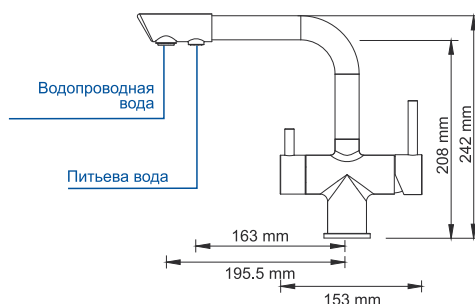

A8017

Смеситель для кухни под фильтр

Характеристики:

- Керамический картридж 35 мм, Sedal (Испания);
- Встроенный аэратор Neoperl CASCADE (Германия) силикон для равномерного распределения струи;
- Хромоникелевое покрытие.

В комплект к смесителю входит:

- Гибкая подводка Sedal (Испания) резьба G1/2, длина 37 см;
- Набор для монтажа.

Смеситель с возможностью подключения любого стандартного фильтра для очистки воды. Регулировка подачи очищенной питьевой воды осуществляется с помощью поворота ручки смесителя.