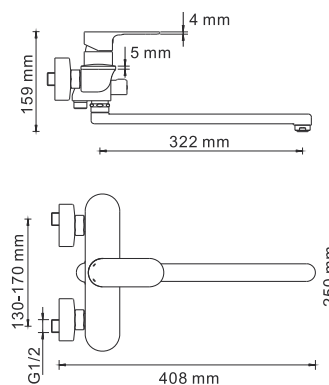

В комплект к смесителю входит:

- Набор для монтажа.