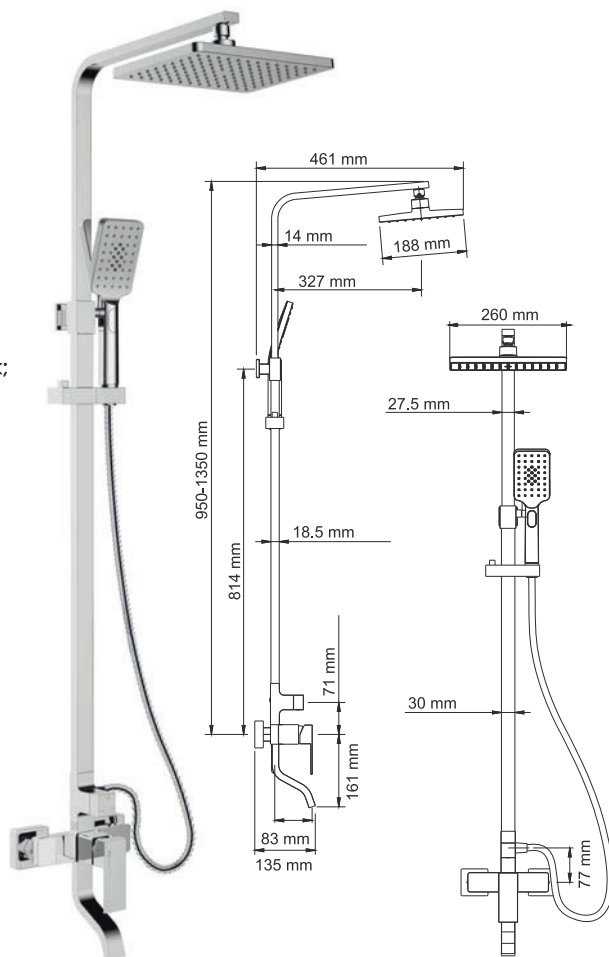

В данном случае достаточно установить удлинитель для душевого комплекта.

A16501

Размер: 260x188 мм
Материал: ABS-пластик;
Форсунки: 117 шт.

Душевой комплект, 950/1350x461 мм латунь, хромоникелевое покрытие