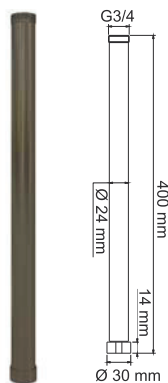

A231 Удлинитель для душевого комплекта

Нержавеющая сталь, PVD-покрытие «оружейная сталь».

Удлинитель поможет скорректировать высоту душевого комплекта после его монтажа. Если после установки высота душевого комплекта оказалась неудобной для Вашего роста, то не нужно переустанавливать изделие и делать новые отверстия в стене. В данном случае достаточно установить удлинитель для душевого комплекта.