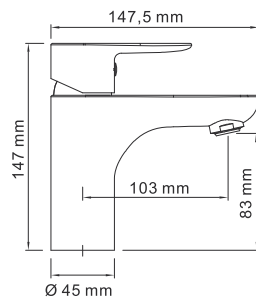

Leine 3508

**Смеситель для умывальника
с гигиенической лейкой**

Характеристики:

- Керамический двухступенчатый эко-картридж 35 мм, Sedal (Испания);
- Встроенный аэратор Neoperl CASCADE (Германия) силикон для равномерного распределения струи;
- Хромоникелевое покрытие.

В комплект к смесителю входит:

- Гибкая подводка Sedal (Испания) G1/2, 43 см;
- Гибкая подводка на шланг со встроенным обратным клапаном, Sedal (Испания);
- Фиксированное настенное крепление для лейки;
- Гигиеническая лейка с фиксатором;
- Металлический шланг 1.5 м;
- Набор для монтажа.