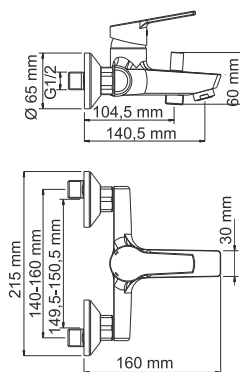

Rhin 4401

Смеситель для ванны с коротким изливом

Характеристики:

- Керамический картридж 35 мм, Sedal (Испания);
- Встроенный пластиковый аэратор Neoperl HONEYCOMB (Германия) для равномерного распределения струи;
- Хромоникелевое покрытие;
- Автоматический кнопочный переключатель на душ.

В комплект к смесителю входит:

- Лейка 3-функциональная с системой защиты от известковых отложений;
- Шланг металлический 1500 мм, подключение к лейке;
- Фиксированное настенное крепление для душа;
- Набор для монтажа.