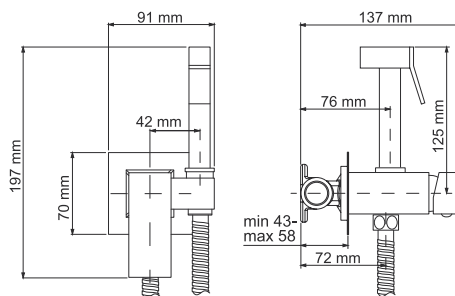

A71138 NEW

Встраиваемый смеситель для душа с гигиенической лейкой

Характеристики:

- Керамический картридж 25мм, Wanhai;
- Хромоникелевое покрытие.

В комплект к смесителю входит:

- Металлический шланг 1200мм;
- Гигиеническая лейка;
- Набор для монтажа.