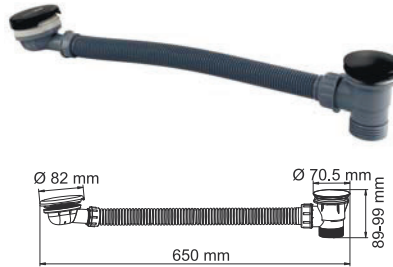

A159
Слив-перелив для ванны
Латунь, ПВХ, покрытие черный Soft-touch.