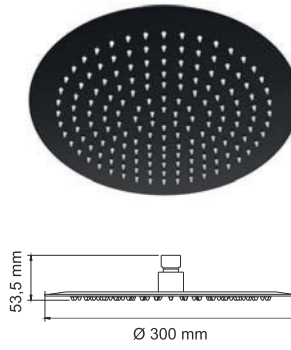

A160
Душевая насадка
Нержавеющая сталь, покрытие черный Soft-touch, 168 форсунок