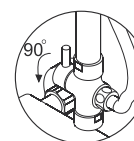

Керамический поворотный переключатель

Керамический поворотный переключатель состоит из двух керамических дисков, плотно прижатых друг к другу. Керамические диски имеют отверстия, которые в зависимости от поворота переключателя смещаются и открывают доступ воде в душевую шланг или душевую насадку, запирая при этом противоположный выход. Для переключения на душ или излив необходимо повернуть переключатель в любую сторону на 90 градусов.