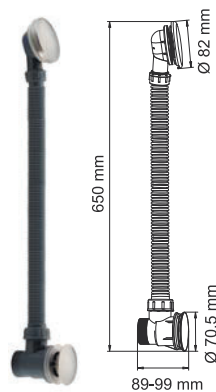

A012
Стойка для душа 57 см,
покрытие «матовый хром»
В комплект входит:
- Держатель лейки
поворотный;
- Набор для крепежа.

A075
Слив-перелив для ванны
покрытие «матовый хром»
В комплект входит:
- Декоративная панель
перелива;
- Гибкий ПВХ шланг;
- Донный клапан.