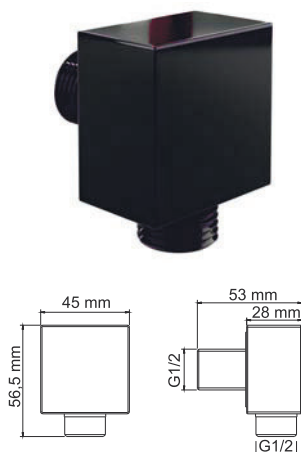

A178
Подключение шланга
PVD-покрытие черный глянец.