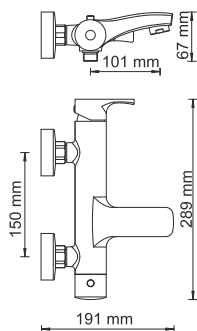

Berkel 4801

Смеситель для ванны с коротким изливом

Характеристики:

- Керамический картридж 35 мм, Sedal (Испания);
- Встроенный аэратор Neoperf HONEYCOMB (Германия) пластик для равномерного распределения струи;
- Хромоникелевое покрытие;
- Керамический поворотный переключатель на душ.

В комплект к смесителю входит:

- Металлический шланг 1.5 м;
- 5-функциональная лейка с системой защиты от известковых отложений;
- Поворотное настенное крепление для душа.