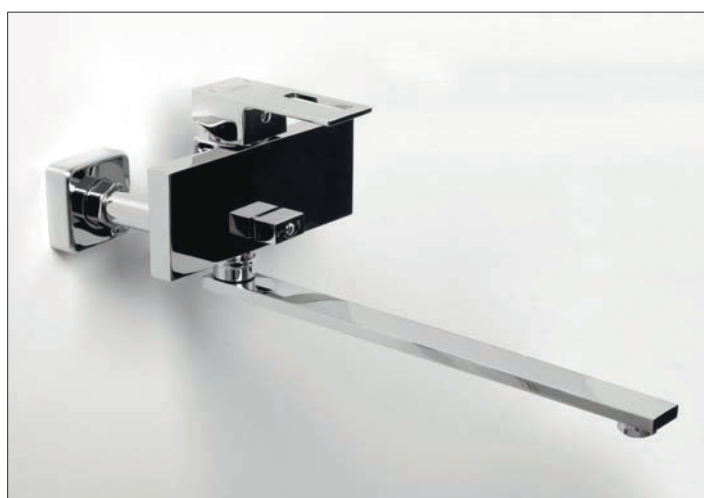

Коллекция **Alme** 1500

Коллекцию **Alme** отличает строгость и бескомпромиссность, которая читается в каждой детали смесителей. Четкая резкая форма изделий не лишена и некоторой игривости. Это отлично подчеркивает отверстие на ручке смесителя и сама ручка, больше напоминающая джойстик. Все это говорит нам о том, что управлять водой не только легко и просто, но и интересно.