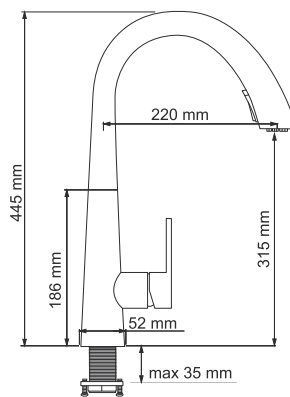

В комплект к смесителю входит:

- Гибкая подводка Sedal (Испания) резьба G1/2, длина 43 см;
- Выдвижная лейка;
- Набор для монтажа.

A8667 NEW

Смеситель для кухни с выдвижной лейкой

Характеристики:

- Керамический картридж 35 мм, Sedal (Испания);
- Встроенный пластиковый аэратор для равномерного распределения струи;
- Покрытие MagicBlack.