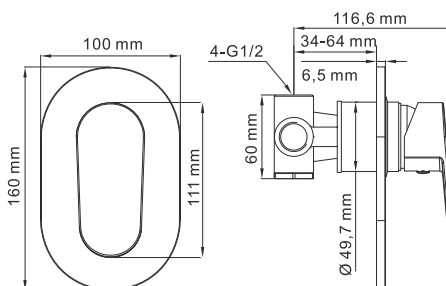

В комплект к смесителю входит:

- Наружная часть смесителя;
- Комплект скрытого монтажа.