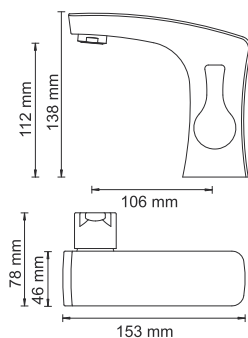

В комплект к смесителю входит:

- Гибкая подводка Sedal (Испания) резьба G1/2, длина 37 см;
- Набор для монтажа.