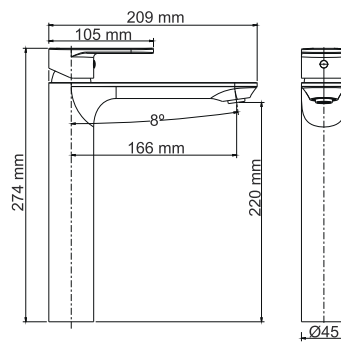

В комплект к смесителю входит:

- Гибкая подводка G1/2, 600 мм, Sedal (Испания)
- Набор для монтажа.