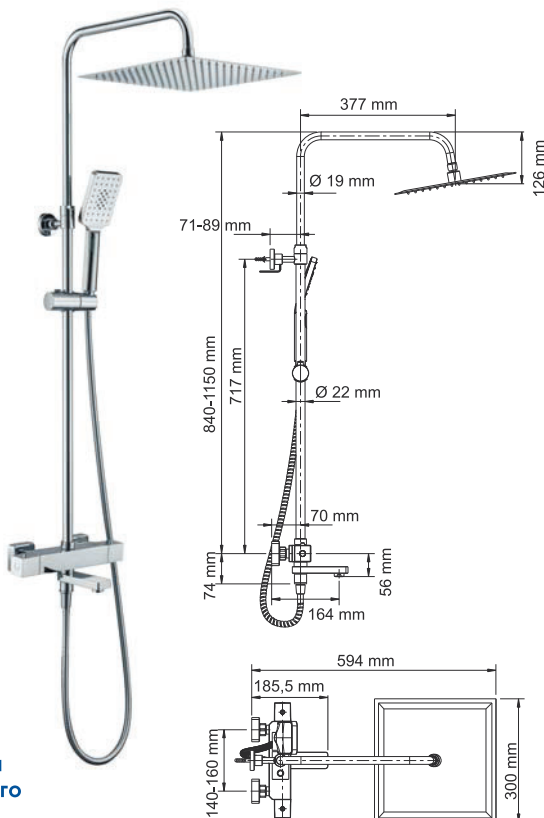

A19901 Thermo

Размер: 300*300 мм
Материал:
нержавеющая сталь,
хромоникелевое
покрытие.
Форсунки: 196 шт.

**Переключение потока
воды смеситель/лейка
с помощью поворотного
излива**

Душевой комплект с термостатическим смесителем для душа 840/1150x594 мм, латунь, нержавеющая сталь, хромоникелевое покрытие.

В комплект входит:

- Термостатический смеситель для ванны с коротким изливом;
- Стойка для душа Ø 19/22 мм, регулируемая по высоте, 840/1150 мм;
- Душевые насадки из нержавеющей стали, 300x300 мм;
- Шланг металлический 1500 мм, подключение к лейке;
- 3-функциональная лейка с защитой от известковых отложений;
- Набор для крепежа.

Смеситель для душа:

- Термостатический картридж Vernet (Франция)
- Встроенный пластиковый аэратор Neoperl HONEYCOMB (Германия) с регулируемым углом наклона струи. ;
- Обратные клапаны Neoperl (Германия);
- Керамический поворотный переключатель;
- Хромоникелевое покрытие.