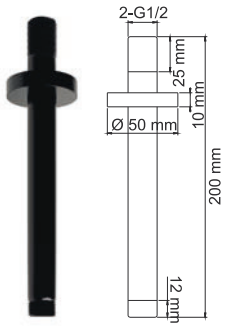

A151
Потолочный излив для душа
Латунь, покрытие черный Soft-touch