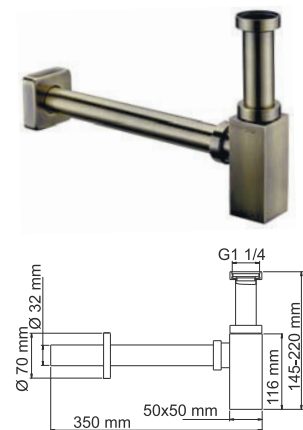

A096
Сифон для раковины
Покрытие «светлая бронза»