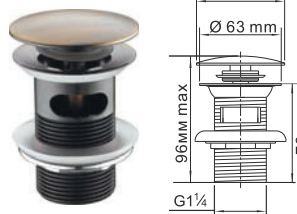

A046
Донный клапан Push-up
покрытие «светлая бронза»
для раковины с переливом.