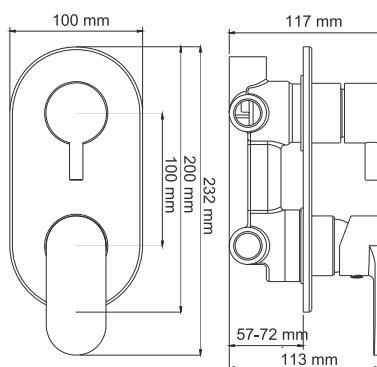

Входит в комплект:

- Комплект скрытого монтажа;
- Наружная часть смесителя.

В комплекте идет латунная заглушка, которая позволяет установить смеситель на 2 выхода