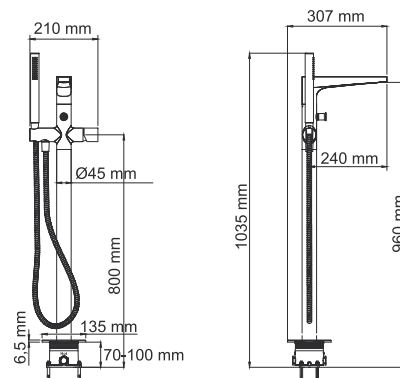

В комплект к смесителю входит:

- Лейка 1-функциональная с системой защиты от известковых отложений;
- Шланг металлический 1500 мм, подключение к лейке;
- Набор для монтажа.