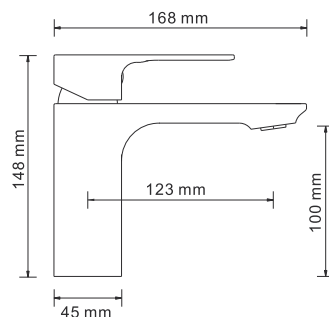

В комплект к смесителю входит:

- Гибкая подводка Sedal (Испания) резьба G1/2, длина 40 см;
- Набор для монтажа.