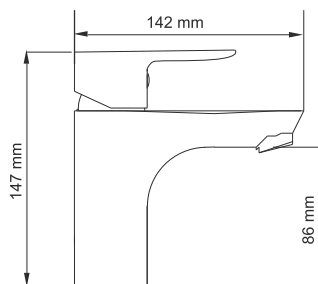

В комплект к смесителю входит:

- Гибкая подводка Sedal (Испания) резьба G1/2, длина 40 см (со штуцером);
- Набор для монтажа.