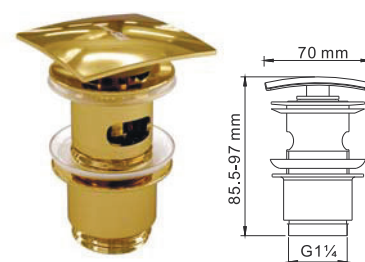

A168
Донный клапан Push-up для раковины с переливом.
PVD-покрытие «глянцевое золото».