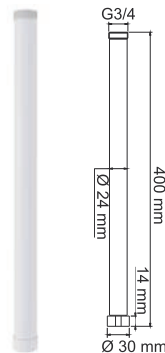

A230

Удлинитель для душевого комплекта

Нержавеющая сталь, покрытие белый Soft-touch.

Удлинитель поможет скорректировать высоту душевого комплекта после его монтажа. Если после установки высота душевого комплекта оказалась неудобной для Вашего роста, то не нужно переустанавливать изделие и делать новые отверстия в стене.

В данном случае достаточно установить удлинитель для душевого комплекта.