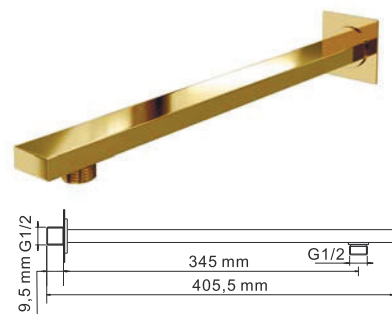

A183
Настенный верхний излив для душа
PVD-покрытие «глянцевое золото».