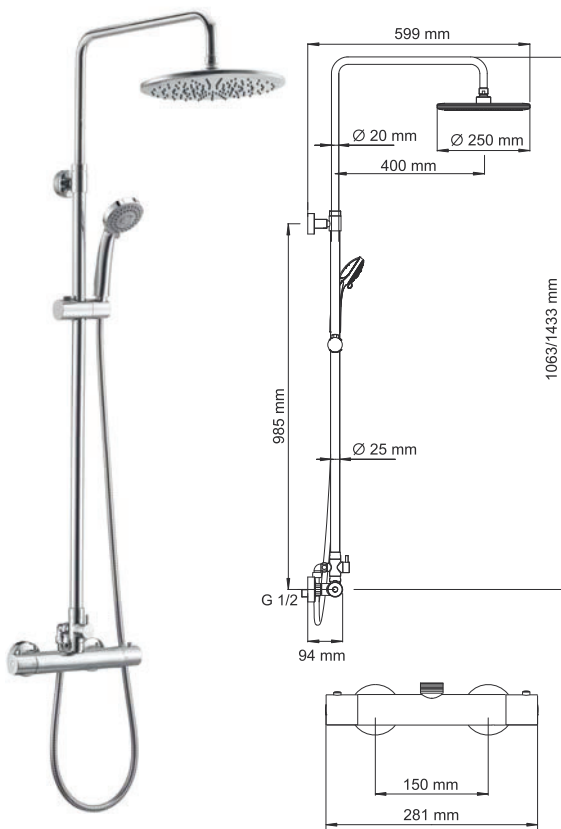

Душевой комплект с термостатическим смесителем, 1063/1433 x 599 мм латунь, хромоникелевое покрытие

В комплект входит:

- Термостатический смеситель;
- Стойка для душа Ø 25 мм, регулируемая по высоте, 1063/1433 мм;
- Душевая насадка, Ø 250 мм, ABS-пластик;
- Шланг металлический 1500 мм, подключение к лейке;
- Лейка 3-функциональная с системой защиты от известковых отложений;
- Набор для крепежа.