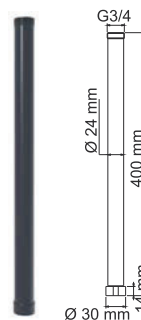

A210

Удлинитель для душевого комплекта

Нержавеющая сталь, покрытие черный Soft-touch

Удлинитель поможет скорректировать высоту душевого комплекта после его монтажа. Если после установки высота душевого комплекта оказалась неудобной для Вашего роста, то не нужно переустанавливать изделие и делать новые отверстия в стене. В данном случае достаточно установить удлинитель для душевого комплекта.