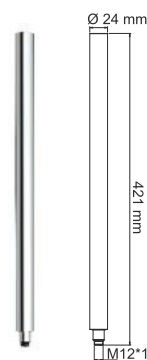

Многофункциональный керамический поворотный переключатель

В душевом комплекте керамический переключатель помимо своей основной функции — переключения потока воды с лейки на душевую насадку и излив, так же обеспечивает подачу воды.