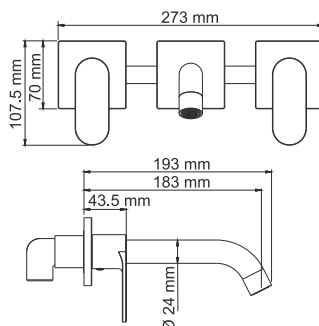

В комплект к смесителю входит:

- Комплект скрытого монтажа.