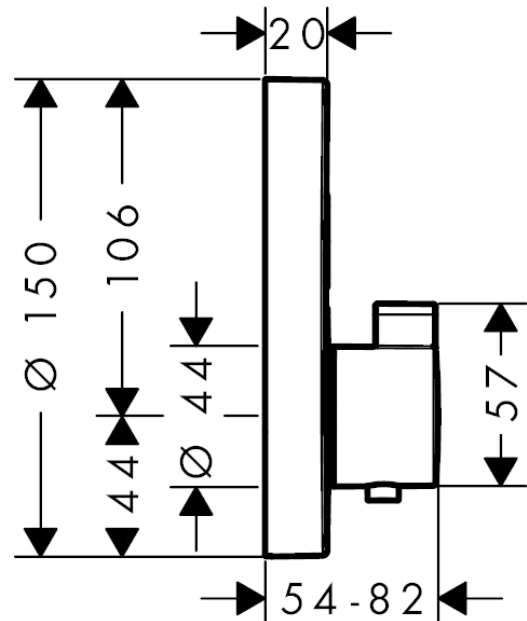

ShowerSelect S

Термостат ShowerSelect S, для 2 потребителей, CM

Поверхности : хром Артикульный номер: 15743000

Описание

Характеристики

- 2 потребителя
- возможно одновременное включение нескольких потребителей
- кнопка Select включения / выключения для 2 потребителей
- расход воды через верхний вывод: 25 л/мин
- расход воды через нижний вывод: 23 л/мин
- картридж термостата, клапан Select
- мин. рабочее давление: 1 бар
- макс. рабочее давление: 10 бар
- предохранительный ограничитель при 40°C
- регулируемое ограничение температуры
- вид соединения: скрытая часть
- Термостат поставляется с кнопками ручной душ, Rain large

Технология

Продукт

Чертеж

ShowerSelect S

Термостат ShowerSelect S, для 2 потребителей, CM

Поверхности : хром Артикульный номер: 15743000

График расхода воды