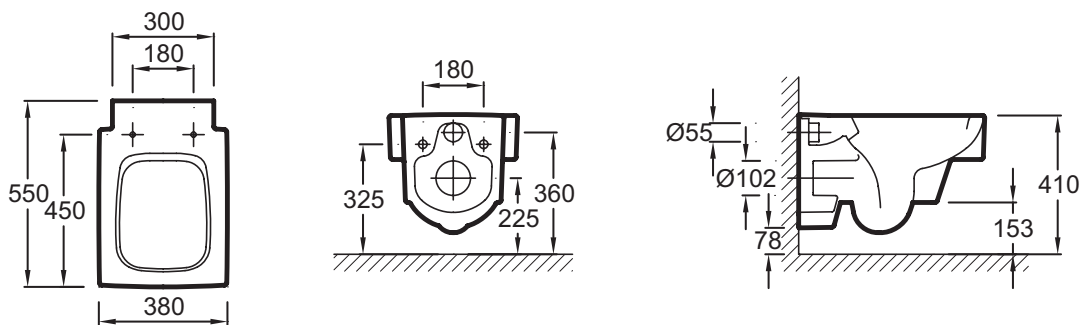

**EDA102**

**Коллекция:** TERRACE

**Отделки\*:**

00 - белый

**Общие характеристики:**

**Преимущества для конечного пользователя**

- Уникальный дизайн: утонченная геометрия линий, характерная для современного дизайна отражается в универсальных формах раковин-столешниц, мебели, подвесных унитазов и биде коллекции Terrace
- Быстрый, простой уход: унитаз, устанавливаемый вплотную к стене, скрытая система крепежа для полноценной видимости и доступности
- Исполнение: глазированный обод для эффективной уборки, обеспечивается оптимальное омывание чаши, низкий расход воды 2.6/4 л
- Крышка-сиденье: для ухода в труднодоступных местах

**Технические характеристики**

- Размеры (см): 55 x 38 см
- Вес: 25,3 кг
- Материал: Керамика
- Тип установки: Подвесная
- Расход воды: 2,6/4 л и 3/6 л
- Высота: Регулируемая от 38 до 50 см
- Тип обода: Открытый обод

**Продукты для комплектации**

- E70019: Крышка-сиденье

**Общая информация**

Спецификация продукта: Подвесной унитаз 55 x 38 см. EDA102. Коллекция: TERRACE. Размеры (см): 55 x 38 см. Вес: 25,3 кг. Материал: Керамика. Тип установки: Подвесная. Расход воды: 2,6/4 л и 3/6 л. Высота: Регулируемая от 38 до 50 см. Тип обода: Открытый обод.