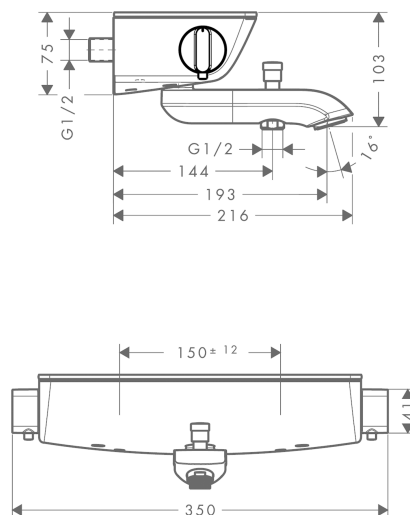

Ecostat Select

Термостат для ванны Ecostat Select, BM, ½'

Поверхности : белый / хром Артикулный номер: 13141400

Описание

Характеристики

- выступ 193 мм
- 2 потребителя
- межосевое подключение: 150 мм ± 12 мм
- расход воды изливом на ванны при 3 барах: 20 л/мин
- расход воды ручным душем при 3 барах: 12 л/мин
- картридж термостата, с керамическим вентилем 180°
- мин. рабочее давление: 1 бар
- макс. рабочее давление: 10 бар
- предохранительный ограничитель при 40°C
- регулируемое ограничение температуры
- с изолированной подачей воды
- внутренне безопасный против обратного потока
- с шумопоглотителем
- материал рукояток: металл
- из безопасного стекла
- для установки на соединительную резьбу G ¾ необходимо использовать комплект адаптеров 02026000
- поверхность полочки: цветовой вариант -000 - зеркальное стекло; цветовой вариант -400 - белое стекло
- вид соединения: S-образные эксцентрики
- грязеулавливающий фильтр входит в комплект поставки

Технология

Продукт

Чертеж