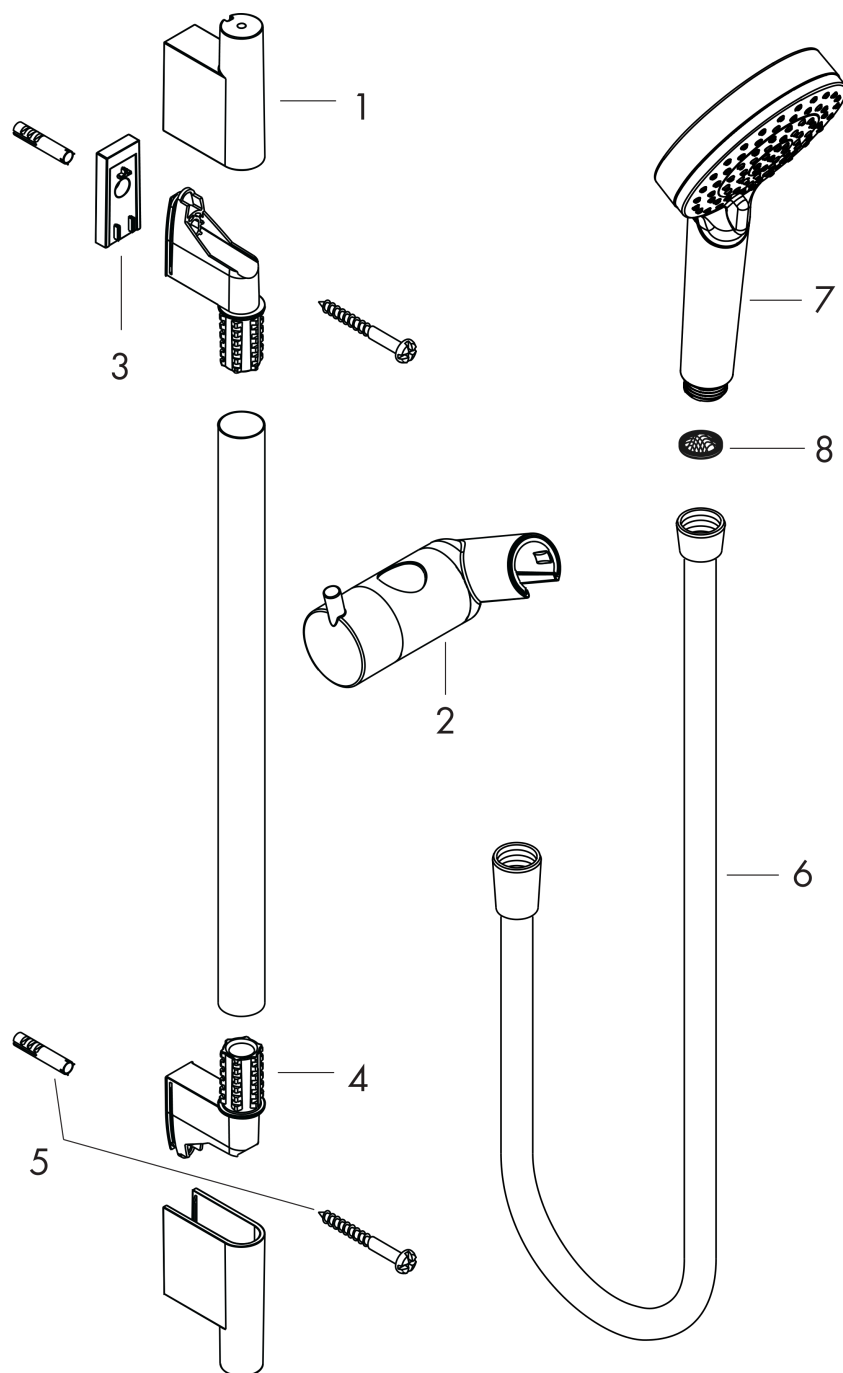

**Vernis Blend****Душевой набор Vario со штангой 65 см**Поверхность: **матовый черный**    Артикульный номер: **26422670****Описание****Характеристики**

- состоит из: ручной душ, душевая штанга, шланг для душа, ползунок
- размер душевого диска: 100 мм
- тип струи: Rain, IntenseRain
- переключение типов струи с помощью вращающегося душевого диска
- угол наклона может изменяться до 45°
- максимальный расход воды при 3 барах: 15,2 л/мин
- душевой шланг с конической гайкой на обоих концах
- со стороны душа упорный подшипник, предотвращающий перекручивание душевого шланга
- настенный монтаж: крепление с помощью шурупов
- хромированные настенные крепления из пластика
- длина вертикальной трубки: 718 мм
- диаметр штанги: 22 мм
- профиль вертикальной трубки: круглая
- расстояние между отверстиями 625 мм

### График расхода воды

Расход измерен практически с помощью соответствующей арматуры (термостат/смеситель/скрытый клапан).

**Vernis Blend**

Душевой набор Vario со штангой 65 см

Поверхность: матовый черный Артикулный номер: 26422670

Покомпонентное изображение

Год выпуска: >04/21

**Vernis Blend****Душевой набор Vario со штангой 65 см**Поверхность: **матовый черный** Артикульный номер: **26422670****Перечень запасных частей**Год выпуска: **>04/21**

Позиция	Описание	Артикульный номер	PC	PU
1	cover	95217670	-	1
2	support, assy	97651670	-	1
3	tile-matching-disk 7 mm	97450000	-	1
4	wall support	95218000	-	1
5	mounting set	96179000	-	1
6	shower hose Isiflex'B 1,60 m	28276670	-	1
7	handshower	26270670	-	1
8	filter packing	94246000	-	1