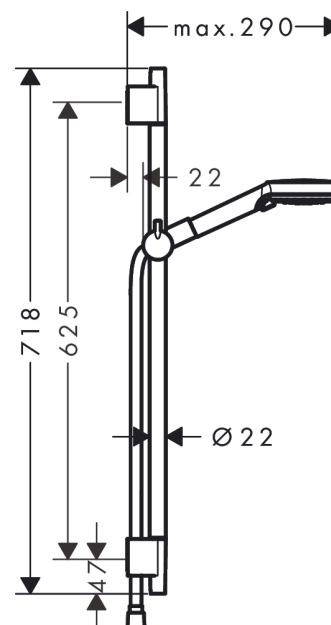

**Vernis Blend****Душевой набор Vario со штангой 65 см**Поверхность: **матовый черный**    Артикульный номер: **26422670****Описание****Характеристики**

- состоит из: ручной душ, душевая штанга, шланг для душа, ползунок
- размер душевого диска: 100 мм
- тип струи: Rain, IntenseRain
- переключение типов струи с помощью вращающегося душевого диска
- угол наклона может изменяться до 45°
- максимальный расход воды при 3 барах: 15,2 л/мин
- душевой шланг с конической гайкой на обоих концах
- со стороны душа упорный подшипник, предотвращающий перекручивание душевого шланга
- настенный монтаж: крепление с помощью шурупов
- хромированные настенные крепления из пластика
- длина вертикальной трубки: 718 мм
- диаметр штанги: 22 мм
- профиль вертикальной трубки: круглая
- расстояние между отверстиями 625 мм

## Vernis Blend

Душевой набор Vario со штангой 65 см

Поверхность: матовый черный Артикулный номер: 26422670

### График расхода воды

Расход измерен практически с помощью соответствующей арматуры (термостат/смеситель/скрытый клапан).

**Vernis Blend**

Душевой набор Vario со штангой 65 см

Поверхность: матовый черный Артикулный номер: 26422670

Позиция	Описание	Артикульный номер	PC	PU
1	cover	95217670	-	1
2	support, assy	97651670	-	1
3	tile-matching-disk 7 mm	97450000	-	1
4	wall support	95218000	-	1
5	mounting set	96179000	-	1
6	shower hose Isiflex'B 1,60 m	28276670	-	1
7	handshower	26270670	-	1
8	filter packing	94246000	-	1