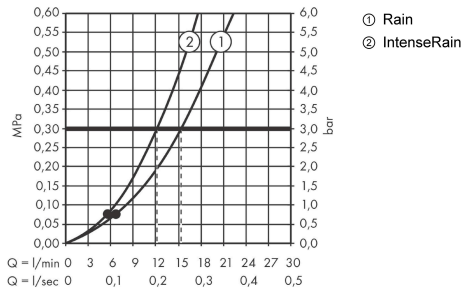

Vernis Blend

Душевой набор Vario со штангой 65 см

Поверхность: матовый черный Артикулный номер: 26422670

График расхода воды

Расход измерен практически с помощью соответствующей арматуры (термостат/смеситель/скрытый клапан).