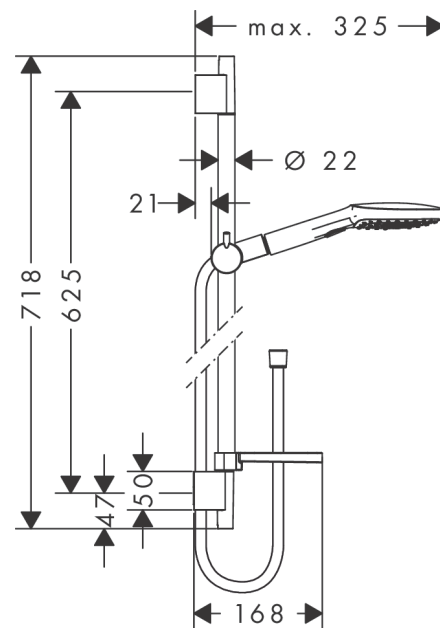

Raindance Select E

Душевой набор 120 3jet со штангой 65 см и мыльницей

Поверхности : **хром** Артикульный номер: **26620000**

Описание

Характеристики

- состоит из: ручной душ, душевая штанга, шланг для душа, ползунок, мыльница
- размер душевого диска: 120 мм
- тип струи: Rain, RainAir, Whirl
- удобное переключение типов струи с помощью кнопки Select
- со стороны душа упорный подшипник, предотвращающий перекручивание душевого шланга
- держатель ручного душа регулируется в пределах 90°, поворачивается вправо и влево, перемещается вверх и вниз
- максимальный расход воды при 3 бар: 15 л/мин
- хромированные настенные крепления из пластика

Технология

Продукт

Чертеж

Raindance Select E

Душевой набор 120 3jet со штангой 65 см и мыльницей

Поверхности : хром Артикулный номер: 26620000

График расхода воды

Расход измерен практически с помощью соответствующей арматуры (термостат/смеситель/скрытый клапан).

Raindance Select E

Душевой набор 120 3jet со штангой 65 см и мыльницей

Поверхности : **хром** Артикульный номер: **26620000**

Пример монтажа