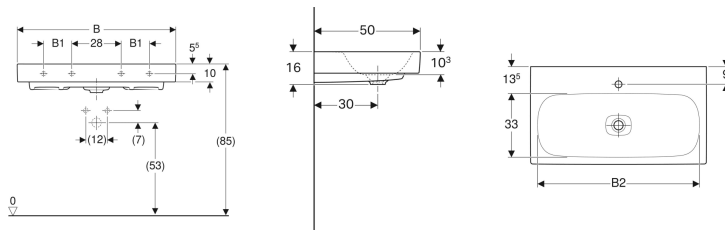

Раковина Geberit Citterio

Образец

Характеристики

- Возможна установка на мебель
- Подходит для скрытого перелива для раковин Geberit Clou

Технические характеристики

Материал | Сантехнический фарфор

Объем поставки

- Керамическая крышечка отверстия

Заказать дополнительно

- Скрытый перелив для раковины

| Арт. № | Цвет / поверхность | Отверстие под смеситель | Перелив | B | B1 | B2 | Ширина тумбы | H | T | Точки крепления |
|--------------|--|-------------------------|---------|--------|-------|--------|--------------|-------|-------|-----------------|
| 500.544.01.1 | Белый / Специальное керамическое покрытие KeraTect | По центру | Без | 60 см | — см | 53 см | 58.4 см | 16 см | 50 см | 2 |
| 500.547.01.1 | Белый / Специальное керамическое покрытие KeraTect | По центру | Без | 90 см | 16 см | 83 см | 88.4 см | 16 см | 50 см | 4 |
| 500.553.01.1 | Белый / Специальное керамическое покрытие KeraTect | Левое и правое | Без | 120 см | 28 см | 113 см | 118.4 см | 16 см | 50 см | 4 |

- Соединительный элемент для раковины Geberit Clou с рычагом управления, только для раковины с одним отверстием для смесителя