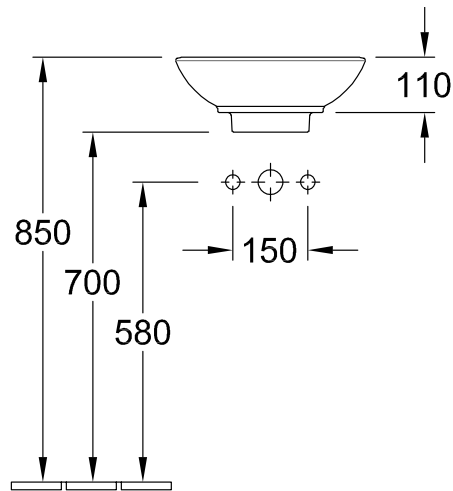

РАКОВИНА ДЛЯ УСТАНОВКИ НА СТОЛЕШНИЦУ LOOP & FRIENDS

ИНФОРМАЦИЯ ОБ ИЗДЕЛИИ

1 . POSITION

Modell	514900
Коллекция	Loop & Friends
Проекты	DESIGN
Ширина	380 mm
Depth	380 mm
Weight	6,9 kg
Описание	Санфарфор также предлагается с CeramicPlus вкл. вырезной шаблон, вкл. клапан с керамической крышкой. Запираться может в сочетании со стандартным эксцентриковым сливным клапаном, включая удлиненный стержень для механизма слива "pop-up", крепежный комплект входит в комплект поставки соответствующая программа мебели LEGATO
Тип смесителя / Отверстие для смесителя Указание	для смесителей на высокой ножке или смесителей с креплением на стену, без зоны для отверстий для монтажа смесителя
Перелив Указание	с переливом
Материал	Санфарфор
Specification texts	Loop & Friends; Раковина для установки на столешницу; Санфарфор; Размер: 380 x 380 mm; Прямоугольные версии; для смесителей на высокой ножке или смесителей с креплением на стену, без зоны для отверстий для монтажа смесителя; с переливом; вкл. вырезной шаблон, вкл. клапан с керамической крышкой. Запираться может в сочетании со стандартным эксцентриковым сливным клапаном, включая удлиненный стержень для механизма слива "pop-up", крепежный комплект входит в комплект поставки

ЦВЕТА

Альпийский белый	5149001	4047289802396
Альпийский белый CeramicPlus	514900R1	4047289802419
Star White CeramicPlus (Ярко-белый)	514900R2	4047289802433
Pergamon CeramicPlus	514900R3	4047289802426

ТЕХНИЧЕСКИЕ ЧЕРТЕЖИ

514900

ТЕХНИЧЕСКИЕ ЧЕРТЕЖИ

514900