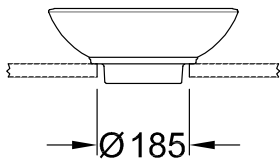

ТЕХНИЧЕСКИЕ ЧЕРТЕЖИ

514900