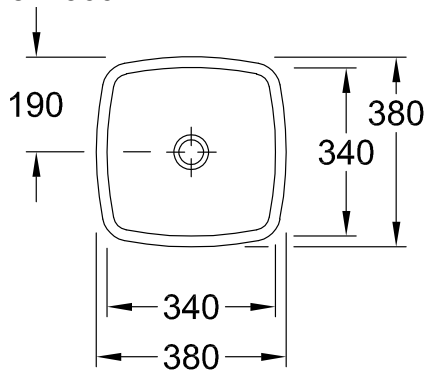

ТЕХНИЧЕСКИЕ ЧЕРТЕЖИ

514900