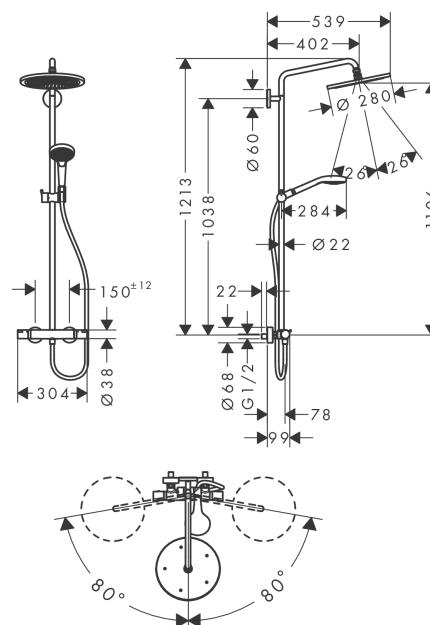

Croma Select S

Showerpipe 280 1jet с термостатом

Поверхности : **хром** Артикульный номер: **26790000**

Описание

Характеристики

- состоит из: верхний душ, ручной душ, термостат для душа, штанга для душа, держатель для душа
- верхний душ Croma 280
- размер душевого диска: 280 мм
- тип струи: RainAir
- шарнирное соединение: регулируемый угол верхнего душа
- длина держателя для душа: 400 мм
- держатель для ручного душа регулируемый по высоте
- расход воды для струи RainAir (при 3 бар): 16 л / мин
- рабочее давление: мин. 1 бар/макс. 10 бар
- поворотный держатель для душа
- термостат Ecostat Comfort
- предохранительный ограничитель при 40°C
- регулируемый ограничитель температуры горячей воды
- пользовательское управление посредством вращения рукоятки
- вид монтажа: внешний монтаж
- соединительная резьба G ½
- межосевое подключение 150 мм ± 12 мм
- подходит для проточных водонагревателей
- подъемная труба может быть укорочена по высоте

Технология

Награды за дизайн

reddot award 2017
winner

Продукт

Чертеж

Croma Select S

Showerpipe 280 1jet с термостатом

Поверхности : **хром** Артикульный номер: **26790000**

График расхода воды

Croma Select S

Showerpipe 280 1jet с термостатом

Поверхности : хром Артикульный номер : 26790000

Пример монтажа