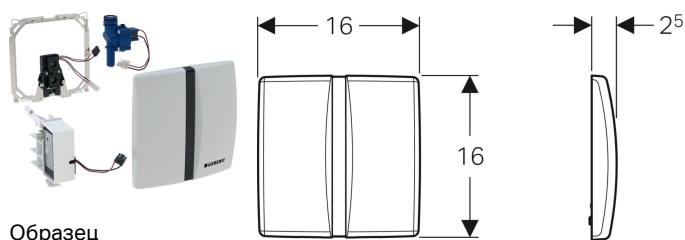

## Система электронного управления смывом писсуара Geberit, питание от сети, защитная крышка из сплава на основе цинка, Basic

Образец

### Цели применения

- Для встраивания в элементы Geberit Duofix без жесткой траверсы, универсальная для писсуаров
- Для автоматического задействования смыва в писсуарах

### Объем поставки

- Защитная крышка с окошком ИК-датчика
- Монтажная рама
- ИК-датчик
- Электромагнитный клапан
- Сетевой блок
- Крепеж

Арт. №	Цвет / поверхность	Материал
115.802.11.5	Альпийский белый	Сплав на основе цинка
115.802.46.5	Матовый хром	Сплав на основе цинка