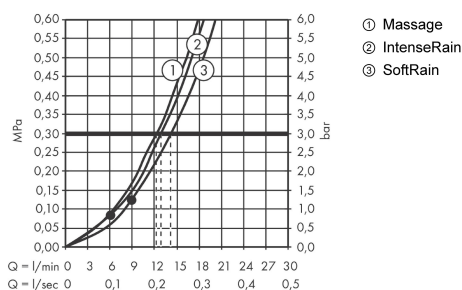

Срома Select E

Душевой набор Multi со штангой 65 см

Поверхности : белый / хром Артикульный номер: 26580400

Описание

Характеристики

- состоит из: ручной душ, душевая штанга, шланг для душа, ползунок
- размер душевого диска: 110 мм
- тип струи: SoftRain, IntenseRain, массажная
- удобное переключение типов струи с помощью кнопки Select
- со стороны душа упорный подшипник, предотвращающий перекручивание душевого шланга
- угол наклона может изменяться до 45°
- максимальный расход воды при 3 бар: 16 л/мин
- хромированные настенные крепления из пластика

Технология

Продукт

Чертеж

График расхода воды

Расход измерен практически с помощью соответствующей арматуры (термостат/смеситель/скрытый клапан).

Croma Select E

Душевой набор Multi со штангой 65 см

Поверхности : белый / хром Артикульный номер: 26580400