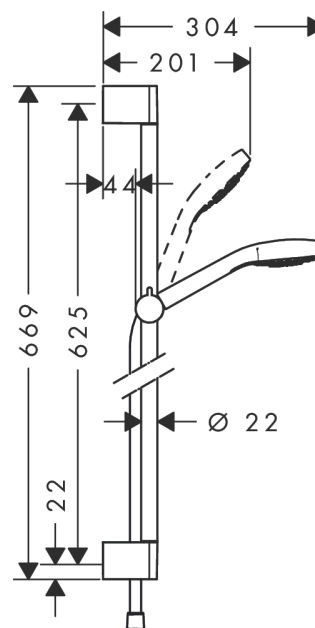

Срома Select E

Душевой набор Multi со штангой 65 см

Поверхности : белый / хром Артикульный номер: 26580400

Описание

Характеристики

- состоит из: ручной душ, душевая штанга, шланг для душа, ползунок
- размер душевого диска: 110 мм
- тип струи: SoftRain, IntenseRain, массажная
- удобное переключение типов струи с помощью кнопки Select
- со стороны душа упорный подшипник, предотвращающий перекручивание душевого шланга
- угол наклона может изменяться до 45°
- максимальный расход воды при 3 бар: 16 л/мин
- хромированные настенные крепления из пластика

Технология

Продукт

Чертеж

График расхода воды

Расход измерен практически с помощью соответствующей арматуры (термостат/смеситель/скрытый клапан).

Croma Select E

Душевой набор Multi со штангой 65 см

Поверхности : белый / хром Артикульный номер: 26580400