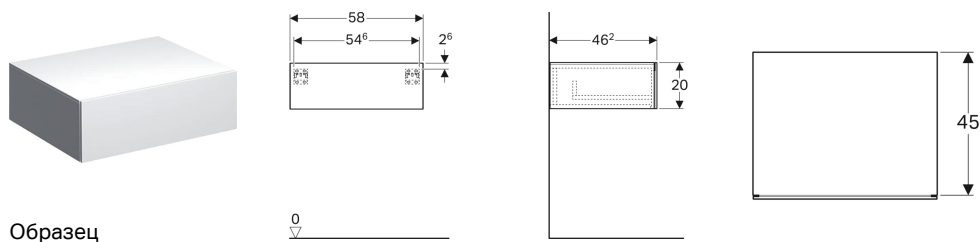

Шкафчик Geberit Xenos² с одним выдвижным ящиком

Образец

Характеристики

- Подвесной
- С выдвижным ящиком
- Механизм открывания «Push-to-open»

- С защитой от конденсата
- Поставляется в собранном состоянии

Технические характеристики

Материал | Влагостойкое трехслойная ДСП

Объем поставки

- Крепеж

| Арт. № | Цвет / поверхность | В | Н | Т |
|--------------|--------------------------------------|-------|-------|---------|
| 500.507.01.1 | Белый / Высокоглянцевое покрытие | 58 см | 20 см | 46.2 см |
| 500.507.00.1 | Серый / Матовое покрытие | 58 см | 20 см | 46.2 см |
| 500.507.43.1 | Серый / Меламин, древесная структура | 58 см | 20 см | 46.2 см |