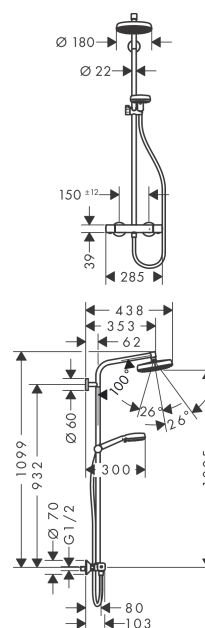

Crometta

Showerpipe 160 1jet с термостатом

Поверхности : **белый / хром** Артикульный номер: **27264400**

Описание

Характеристики

- состоит из: верхний душ, ручной душ, термостат для душа, штанга для душа, держатель для душа
- угол наклона может изменяться до 45°
- верхний душ Crometta 160
- размер душевого диска: 160 мм
- тип струи: Rain
- шарнирное соединение: регулируемый угол верхнего душа
- длина держателя для душа: 350 мм
- держатель для ручного душа регулируемый по высоте
- максимальный расход воды при 3 бар: 17 л/мин
- расход воды для струи Rain (при 3 бар): 17 л/мин
- рабочее давление: мин. 1,5 бар/макс. 10 бар
- термостат Ecostat Universal
- предохранительный ограничитель при 40°C
- регулируемый ограничитель температуры горячей воды
- пользовательское управление посредством вращения рукоятки
- вид монтажа: внешний монтаж
- соединительная резьба G 1/2
- межосевое подключение 150 мм ± 12 мм
- подъемная труба может быть укорочена по высоте

Технология

Продукт

Чертеж

Crometta

Showerpipe 160 1jet с термостатом

Поверхности : **белый / хром** Артикульный номер: **27264400**

График расхода воды

Crometta

Showerpipe 160 1jet с термостатом

Поверхности : белый / хром Артикульный номер: 27264400

Пример монтажа