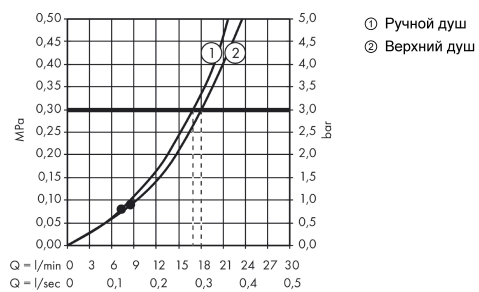

Crometta

Showerpipe 160 1jet с термостатом

Поверхности : **белый / хром** Артикульный номер: **27264400**

Описание

Характеристики

- состоит из: верхний душ, ручной душ, термостат для душа, штанга для душа, держатель для душа
- угол наклона может изменяться до 45°
- верхний душ Crometta 160
- размер душевого диска: 160 мм
- тип струи: Rain
- шарнирное соединение: регулируемый угол верхнего душа
- длина держателя для душа: 350 мм
- держатель для ручного душа регулируемый по высоте
- максимальный расход воды при 3 бар: 17 л/мин
- расход воды для струи Rain (при 3 бар): 17 л/мин
- рабочее давление: мин. 1,5 бар/макс. 10 бар
- термостат Ecostat Universal
- предохранительный ограничитель при 40°C
- регулируемый ограничитель температуры горячей воды
- пользовательское управление посредством вращения рукоятки
- вид монтажа: внешний монтаж
- соединительная резьба G 1/2
- межосевое подключение 150 мм ± 12 мм
- подъемная труба может быть укорочена по высоте

Технология

Продукт

Чертеж

Crometta

Showerpipe 160 1jet с термостатом

Поверхности : **белый / хром** Артикульный номер: **27264400**

График расхода воды

Crometta