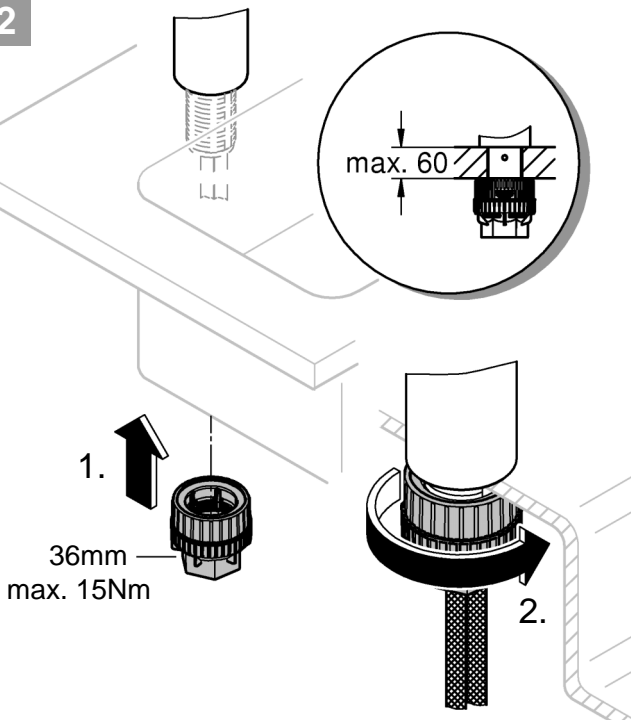

DIN
1988

DIN EN
806

bar

max. 10
0,5 0,1 (UK) 5 1 0,2 (UK)

°C

max. 70° 60°

32mm
*19 332

1

2

3