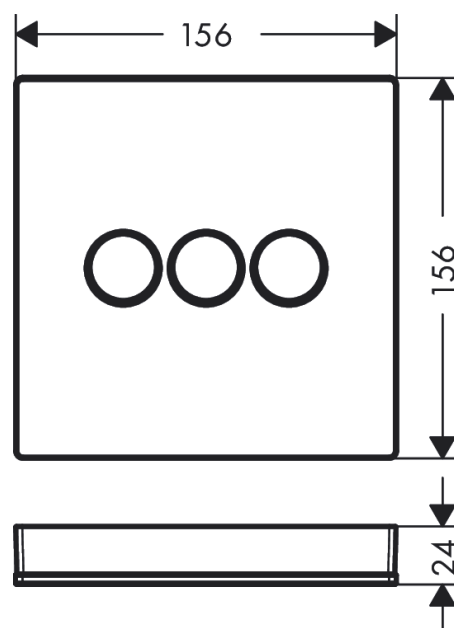

Технология

Награды за дизайн

Продукт

Чертеж

График расхода воды

ShowerSelect Glass

Модуль ShowerSelect с 3 запорными клапанами, стеклянный

Поверхности : белый / хром Артикулный номер: 15736400