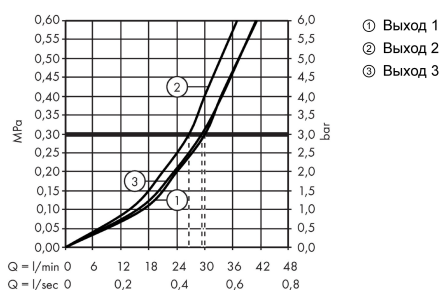

Технология

Награды за дизайн

Продукт

Чертеж

График расхода воды

ShowerSelect Glass

Модуль ShowerSelect с 3 запорными клапанами, стеклянный

Поверхности : белый / хром Артикулный номер: 15736400