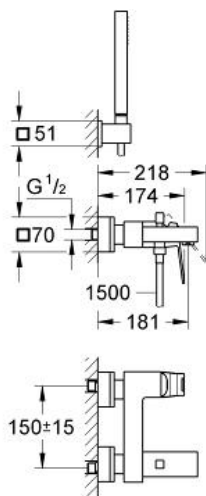

EUROCUBE

Смеситель однорычажный для ванны,  
DN 15

MODEL # 23141000

Pure Freude  
an Wasser

GROHE

Product Description:

EUROCUBE

Смеситель однорычажный для ванны, DN 15

Standard Specification:

настенный монтаж

металлический рычаг

GROHE SilkMove керамический картридж Ø 46 мм

GROHE StarLight хромированная поверхность

регулировка расхода воды

автоматический переключатель: ванна/душ

аэратор

встроенный обратный клапан в душевом отводе 1/2"

скрытые S-образные эксцентрики

с защитой от обратного потока

дополнительный ограничитель температуры (46 375 000)

класс шума I по DIN 4109

включает в себя:

Ручной душ (27 698 000)

настенный держатель (27 693 000)

душевой шланг 1500 мм 1/2" x 1/2"

минимальное давление 1,0 бар

Color:

□ 23141000 хром