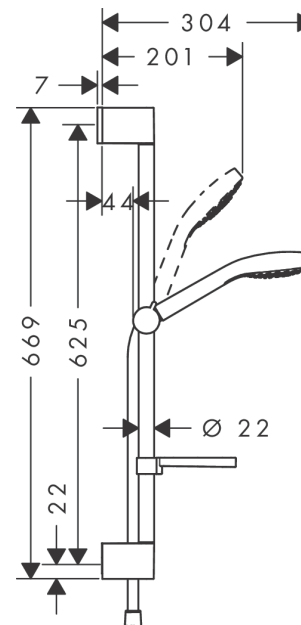

Croma Select E

Душевой набор Vario со штангой 65 см и мыльницей

Поверхности : **белый / хром** Артикульный номер: **26586400**

Описание

Характеристики

- состоит из: ручной душ, душевая штанга, шланг для душа, ползунок, мыльница
- размер душевого диска: 110 мм
- тип струи: Turbo Rain, IntenseRain, Rain
- удобное переключение типов струи с помощью кнопки Select
- со стороны душа упорный подшипник, предотвращающий перекручивание душевого шланга
- угол наклона может изменяться до 45°
- максимальный расход воды при 3 бар: 15 л/мин
- хромированные настенные крепления из пластика

Технология

Продукт

Чертеж