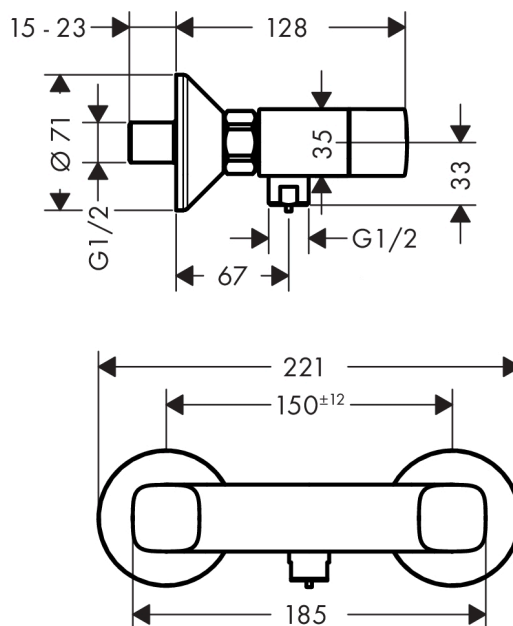

Logis

Смеситель для душа с двумя рукоятками, ВМ

Поверхности : **хром** Артикульный номер: **71263000**

Описание

Характеристики

- вид соединения: S-образные эксцентрики
- межосевое подключение: 150 мм ± 12 мм
- расход воды ручным душем при 3 барах: 17 л/мин
- с керамическими вентилями для горячей/холодной воды 90°
- клапан обратного тока воды
- с шумопоглотителем
- подходит для проточных водонагревателей
- шланговое подсоединение DN15

Продукт

Чертеж

График расхода воды