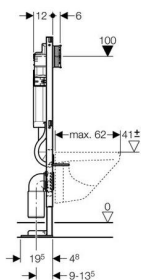

Duofix UP320 монтажный элемент для подвесного унитаза с фронтальным управлением, для смывных клавиш "Samba", "Rumba", "Tango", "Mambo", "Bolero", "Sigma", "Twist"

Новый

Цель применения

- ✓ Для крепежа в пол (0 - 20 см)
- ✓ Для установки перед капитальной стеной или пустотелой перегородкой
- ✓ Для скрытой установки в гипсокартонной перегородке или на капитальной стене с облицовкой панелями (гипсовыми или деревянными)
- ✓ Для установки в пристенке в высоту помещения или в разделительной перегородке
- ✓ Для монтажа перед некапитальными стенами
- ✓ Для унитазов с межосевым расстоянием под крепежные шпильки 18 см или 23 см
- ✓ Для скрытой установки на капитальной стене
- ✓ Для подсоединения Geberit AquaClean
- ✗ Не подходит для бетонирования

Характеристики

- Усиленные опоры в перекрытие
- Самонесущая конструкция
- Рама с С-образным профилем 4/4 см
- Рама порошковой окраски, синий ультрамарин
- Рама с отверстиями d 9 мм для крепления в деревянном каркасе
- Бачок скрытого монтажа, полностью герметизированный от попадания конденсата
- Смывной бачок скрытого монтажа UP320 с фронтальным управлением
- Регулируемый объем смыва
- При заводской установке возможен немедленный последующий смыв
- Бачок скрытого монтажа для установки и ремонта без применения инструментов
- Защитная коробка окна обслуживания монтируется и обрезается по размеру без применения инструментов
- Защитная крышка предохраняет окно технического обслуживания от влажности и загрязнений
- Звукопоглощающие приводные штанги, для быстрой регулировки без применения инструментов
- Гибкая подводка для углового запорного вентиля прикручивается без применения инструментов
- Не требующее применения инструментов крепление для фанового отвода, звукопоглощающее, регулируется по глубине в 8 положениях, диапазон регулировки 45 мм
- Самостопорящиеся опоры для выравнивания элемента без применения инструментов
- Ножки оцинкованные, с бесступенчатой регулировкой 0 - 20 см
- Возможно использование с подвесным унитазом при малой контактной поверхности с принадлежностями
- Подвод воды по центру сзади или сверху
- Двойной смыв посредством смывной клавиши Geberit Sigma20, Sigma50, Samba, Twist или Bolero
- Одинарный смыв со смывной клавишей Sigma10
- Смыв/стоп со смывными клавишами Rumba, Mambo или Tango
- Универсальный подвод воды совместим с MeplaFix, монтируется и эксплуатируется без применения инструментов