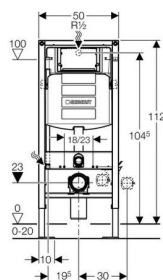

Duofix UP320 монтажный элемент для подвесного унитаза с фронтальным управлением, для смывных клавиш "Samba", "Rumba", "Tango", "Mambo", "Bolero", "Sigma", "Twist"

Новый

Цель применения

- ✓ Для крепежа в пол (0 - 20 см)
- ✓ Для установки перед капитальной стеной или пустотелой перегородкой
- ✓ Для скрытой установки в гипсокартонной перегородке или на капитальной стене с облицовкой панелями (гипсовыми или деревянными)
- ✓ Для установки в пристенке в высоту помещения или в разделительной перегородке
- ✓ Для монтажа перед некапитальными стенами
- ✓ Для унитазов с межосевым расстоянием под крепежные шпильки 18 см или 23 см
- ✓ Для скрытой установки на капитальной стене
- ✓ Для подсоединения Geberit AquaClean
- ✗ Не подходит для бетонирования

Характеристики

- Усиленные опоры в перекрытие
- Самонесущая конструкция
- Рама с С-образным профилем 4/4 см
- Рама порошковой окраски, синий ультрамарин
- Рама с отверстиями d 9 мм для крепления в деревянном каркасе
- Бачок скрытого монтажа, полностью герметизированный от попадания конденсата
- Смывной бачок скрытого монтажа UP320 с фронтальным управлением
- Регулируемый объем смыва
- При заводской установке возможен немедленный последующий смыв
- Бачок скрытого монтажа для установки и ремонта без применения инструментов
- Защитная коробка окна обслуживания монтируется и обрезается по размеру без применения инструментов
- Защитная крышка предохраняет окно технического обслуживания от влажности и загрязнений
- Звукопоглощающие приводные штанги, для быстрой регулировки без применения инструментов
- Гибкая подводка для углового запорного вентиля прикручивается без применения инструментов
- Не требующее применения инструментов крепление для фанового отвода, звукопоглощающее, регулируется по глубине в 8 положениях, диапазон регулировки 45 мм
- Самостопорящиеся опоры для выравнивания элемента без применения инструментов
- Ножки оцинкованные, с бесступенчатой регулировкой 0 - 20 см
- Возможно использование с подвесным унитазом при малой контактной поверхности с принадлежностями
- Подвод воды по центру сзади или сверху
- Двойной смыв посредством смывной клавиши Geberit Sigma20, Sigma50, Samba, Twist или Bolero
- Одинарный смыв со смывной клавишей Sigma10
- Смыв/стоп со смывными клавишами Rumba, Mambo или Tango
- Универсальный подвод воды совместим с MeplaFix, монтируется и эксплуатируется без применения инструментов