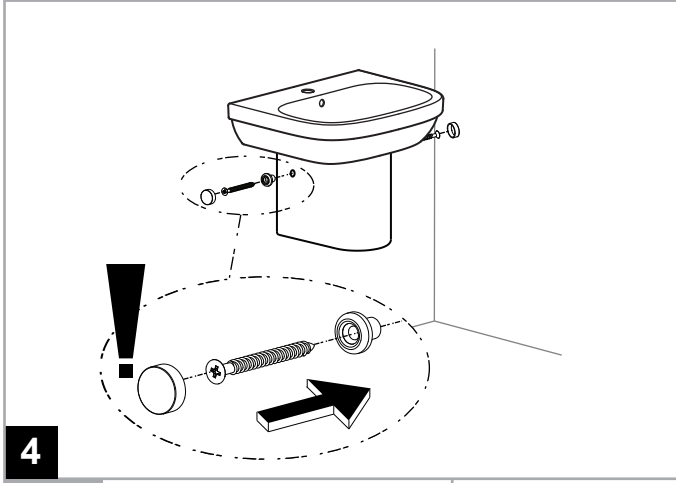

39201

39202

39325

Pure Freude an Wasser

GROHE
WAVES

- D**
☎ +49 571 3989 333
impressum@grohe.de
- A**
☎ +43 1 68060
info-at@grohe.com
- AUS**
Argent Sydney
☎ +(02) 8394 5800
Argent Melbourne
☎ +(03) 9682 1231
- B**
☎ +32 16 230660
info.be@grohe.com
- BG**
☎ 0800 770 1222
falecom@grohe.com
- BR**
☎ +359 2 9719959
grohe-bulgaria@grohe.com
- CAU**
☎ +99 412 497 09 74
info-az@grohe.com
- CDN**
☎ +1 888 6447643
info@grohe.ca
- CH**
☎ +41 448777300
info@grohe.ch
- CN**
☎ +86 21 63758878
- CY**
☎ +357 22 465200
info@grome.com
- CZ**
☎ +420 277 004 190
grohe-cz@grohe.com
- DK**
☎ +45 44 656800
grohe@grohe.dk
- E**
☎ +34 93 3368850
grohe@grohe.es
- EST**
☎ +372 6616354
grohe@grohe.ee
- F**
☎ +33 1 49972900
marketing-fr@grohe.com
- FIN**
☎ +358 10 8201100
teknocalor@teknocalor.fi
- GB**
☎ +44 871 200 3414
info-uk@grohe.com
- GR**
☎ +30 210 2712908
nsapountzis@ath.forthnet.gr
- H**
☎ +36 1 2388045
info-hu@grohe.com
- HK**
☎ +852 2969 7067
info@grohe.hk
- I**
☎ +39 2 959401
info-it@grohe.com
- IND**
☎ +91 124 4933000
customercare.in@grohe.com
- IS**
☎ +354 515 4000
jonst@byko.is
- J**
☎ +81 3 32989730
info@grohe.co.jp
- KZ**
☎ +7 727 311 07 39
info-cac@grohe.com
- LT**
☎ +372 6616354
grohe@grohe.ee
- LV**
☎ +372 6616354
grohe@grohe.ee
- MAL**
☎ +1 800 80 6570
info-singapore@grohe.com
- MX**
☎ 01800 8391200
pregunta@grohe.com
- N**
☎ +47 22 072070
grohe@grohe.no
- NL**
☎ +31 79 3680133
vragen-nl@grohe.com
- NZ**
☎ +09/373 4324
- P**
☎ +351 234 529620
commercial-pt@grohe.com
- PL**
☎ +48 22 5432640
biuro@grohe.com.pl
- RI**
☎ +62 21 2358 4751
info-singapore@grohe.com
- RO**
☎ +40 21 2125050
info-ro@grohe.com
- ROK**
☎ +82 2 559 0790
info-singapore@grohe.com
- RP**
☎ +63 2 8041617
- RUS**
☎ +7 495 9819510
info@grohe.ru
- S**
☎ +46 771 141314
grohe@grohe.se
- SGP**
☎ +65 6 7385585
info-singapore@grohe.com
- SK**
☎ +420 277 004 190
grohe-cz@grohe.com
- T**
☎ +66 2610 3685
info-singapore@grohe.com
- TR**
☎ +90 216 441 23 70
GroheTurkey@grome.com
- UA**
☎ +38 44 5375273
info-ua@grohe.com
- USA**
☎ +1 800 4447643
us-customerservice@grohe.com
- VN**
☎ +84 8 5413 6840
info-singapore@grohe.com
- AL** **BiH** **HR** **KS**
ME **MK** **SLO** **SRB**
☎ +385 1 2911470
adria-hr@grohe.com
- Eastern Mediterranean,
Middle East - Africa
Area Sales Office:**
☎ +357 22 465200
info@grome.com
- IR** **OM** **UAE** **YEM**
☎ +971 4 3318070
grohedubai@grome.com
- Far East Area Sales Office:**
☎ +65 6311 3600
info@grohe.com.sg
- Latin America:**
☎ +52 818 3050626
pregunta@grohe.com