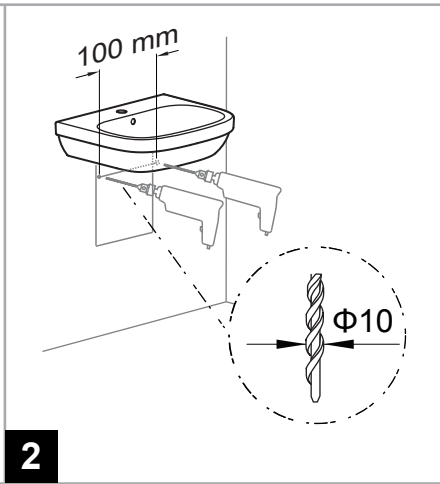

39201

39202

39325

Pure Freude an Wasser

GROHE
WAVES

- D**
☎ +49 571 3989 333
impressum@grohe.de
- A**
☎ +43 1 68060
info-at@grohe.com
- AUS**
Argent Sydney
☎ +(02) 8394 5800
Argent Melbourne
☎ +(03) 9682 1231
- B**
☎ +32 16 230660
info.be@grohe.com
- BG**
☎ 0800 770 1222
falecom@grohe.com
- BR**
☎ +359 2 9719959
grohe-bulgaria@grohe.com
- CAU**
☎ +99 412 497 09 74
info-az@grohe.com
- CDN**
☎ +1 888 6447643
info@grohe.ca
- CH**
☎ +41 448777300
info@grohe.ch
- CN**
☎ +86 21 63758878
- CY**
☎ +357 22 465200
info@grome.com
- CZ**
☎ +420 277 004 190
grohe-cz@grohe.com
- DK**
☎ +45 44 656800
grohe@grohe.dk
- E**
☎ +34 93 3368850
grohe@grohe.es
- EST**
☎ +372 6616354
grohe@grohe.ee
- F**
☎ +33 1 49972900
marketing-fr@grohe.com
- FIN**
☎ +358 10 8201100
teknocalor@teknocalor.fi
- GB**
☎ +44 871 200 3414
info-uk@grohe.com
- GR**
☎ +30 210 2712908
nsapountzis@ath.forthnet.gr
- H**
☎ +36 1 2388045
info-hu@grohe.com
- HK**
☎ +852 2969 7067
info@grohe.hk
- I**
☎ +39 2 959401
info-it@grohe.com
- IND**
☎ +91 124 4933000
customercare.in@grohe.com
- IS**
☎ +354 515 4000
jonst@byko.is
- J**
☎ +81 3 32989730
info@grohe.co.jp
- KZ**
☎ +7 727 311 07 39
info-cac@grohe.com
- LT**
☎ +372 6616354
grohe@grohe.ee
- LV**
☎ +372 6616354
grohe@grohe.ee
- MAL**
☎ +1 800 80 6570
info-singapore@grohe.com
- MX**
☎ 01800 8391200
pregunta@grohe.com
- N**
☎ +47 22 072070
grohe@grohe.no
- NL**
☎ +31 79 3680133
vragen-nl@grohe.com
- NZ**
☎ +09/373 4324
- P**
☎ +351 234 529620
commercial-pt@grohe.com
- PL**
☎ +48 22 5432640
biuro@grohe.com.pl
- RI**
☎ +62 21 2358 4751
info-singapore@grohe.com
- RO**
☎ +40 21 2125050
info-ro@grohe.com
- ROK**
☎ +82 2 559 0790
info-singapore@grohe.com
- RP**
☎ +63 2 8041617
- RUS**
☎ +7 495 9819510
info@grohe.ru
- S**
☎ +46 771 141314
grohe@grohe.se
- SGP**
☎ +65 6 7385585
info-singapore@grohe.com
- SK**
☎ +420 277 004 190
grohe-cz@grohe.com
- T**
☎ +66 2610 3685
info-singapore@grohe.com
- TR**
☎ +90 216 441 23 70
GroheTurkey@grome.com
- UA**
☎ +38 44 5375273
info-ua@grohe.com
- USA**
☎ +1 800 4447643
us-customerservice@grohe.com
- VN**
☎ +84 8 5413 6840
info-singapore@grohe.com
- AL** **BiH** **HR** **KS**
ME **MK** **SLO** **SRB**
☎ +385 1 2911470
adria-hr@grohe.com
- Eastern Mediterranean,
Middle East - Africa
Area Sales Office:**
☎ +357 22 465200
info@grome.com
- IR** **OM** **UAE** **YEM**
☎ +971 4 3318070
grohedubai@grome.com
- Far East Area Sales Office:**
☎ +65 6311 3600
info@grohe.com.sg
- Latin America:**
☎ +52 818 3050626
pregunta@grohe.com