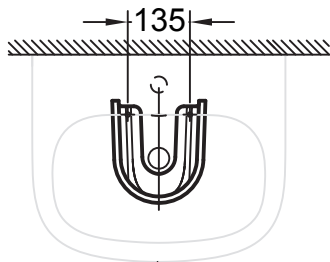

39201

39202

39325

Pure Freude an Wasser

GROHE
WAVES

- D**
☎ +49 571 3989 333
impressum@grohe.de
- A**
☎ +43 1 68060
info-at@grohe.com
- AUS**
Argent Sydney
☎ +(02) 8394 5800
Argent Melbourne
☎ +(03) 9682 1231
- B**
☎ +32 16 230660
info.be@grohe.com
- BG**
☎ 0800 770 1222
falecom@grohe.com
- BR**
☎ +359 2 9719959
grohe-bulgaria@grohe.com
- CAU**
☎ +99 412 497 09 74
info-az@grohe.com
- CDN**
☎ +1 888 6447643
info@grohe.ca
- CH**
☎ +41 448777300
info@grohe.ch
- CN**
☎ +86 21 63758878
- CY**
☎ +357 22 465200
info@grome.com
- CZ**
☎ +420 277 004 190
grohe-cz@grohe.com
- DK**
☎ +45 44 656800
grohe@grohe.dk
- E**
☎ +34 93 3368850
grohe@grohe.es
- EST**
☎ +372 6616354
grohe@grohe.ee
- F**
☎ +33 1 49972900
marketing-fr@grohe.com
- FIN**
☎ +358 10 8201100
teknocalor@teknocalor.fi
- GB**
☎ +44 871 200 3414
info-uk@grohe.com
- GR**
☎ +30 210 2712908
nsapountzis@ath.forthnet.gr
- H**
☎ +36 1 2388045
info-hu@grohe.com
- HK**
☎ +852 2969 7067
info@grohe.hk
- I**
☎ +39 2 959401
info-it@grohe.com
- IND**
☎ +91 124 4933000
customercare.in@grohe.com
- IS**
☎ +354 515 4000
jonst@byko.is
- J**
☎ +81 3 32989730
info@grohe.co.jp
- KZ**
☎ +7 727 311 07 39
info-cac@grohe.com
- LT**
☎ +372 6616354
grohe@grohe.ee
- LV**
☎ +372 6616354
grohe@grohe.ee
- MAL**
☎ +1 800 80 6570
info-singapore@grohe.com
- MX**
☎ 01800 8391200
pregunta@grohe.com
- N**
☎ +47 22 072070
grohe@grohe.no
- NL**
☎ +31 79 3680133
vragen-nl@grohe.com
- NZ**
☎ +09/373 4324
- P**
☎ +351 234 529620
commercial-pt@grohe.com
- PL**
☎ +48 22 5432640
biuro@grohe.com.pl
- RI**
☎ +62 21 2358 4751
info-singapore@grohe.com
- RO**
☎ +40 21 2125050
info-ro@grohe.com
- ROK**
☎ +82 2 559 0790
info-singapore@grohe.com
- RP**
☎ +63 2 8041617
- RUS**
☎ +7 495 9819510
info@grohe.ru
- S**
☎ +46 771 141314
grohe@grohe.se
- SGP**
☎ +65 6 7385585
info-singapore@grohe.com
- SK**
☎ +420 277 004 190
grohe-cz@grohe.com
- T**
☎ +66 2610 3685
info-singapore@grohe.com
- TR**
☎ +90 216 441 23 70
GroheTurkey@grome.com
- UA**
☎ +38 44 5375273
info-ua@grohe.com
- USA**
☎ +1 800 4447643
us-customerservice@grohe.com
- VN**
☎ +84 8 5413 6840
info-singapore@grohe.com
- AL** **BiH** **HR** **KS**
ME **MK** **SLO** **SRB**
☎ +385 1 2911470
adria-hr@grohe.com
- Eastern Mediterranean,
Middle East - Africa
Area Sales Office:**
☎ +357 22 465200
info@grome.com
- IR** **OM** **UAE** **YEM**
☎ +971 4 3318070
grohedubai@grome.com
- Far East Area Sales Office:**
☎ +65 6311 3600
info@grohe.com.sg
- Latin America:**
☎ +52 818 3050626
pregunta@grohe.com