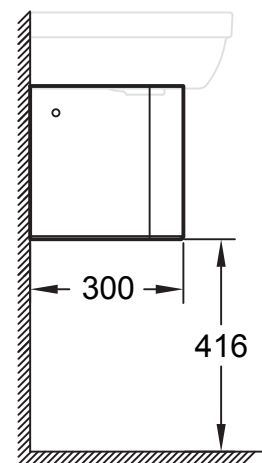

39201

39202

39325

Pure Freude an Wasser

GROHE
WAVES

- D**
☎ +49 571 3989 333
impressum@grohe.de
- A**
☎ +43 1 68060
info-at@grohe.com
- AUS**
Argent Sydney
☎ +(02) 8394 5800
Argent Melbourne
☎ +(03) 9682 1231
- B**
☎ +32 16 230660
info.be@grohe.com
- BG**
☎ 0800 770 1222
falecom@grohe.com
- BR**
☎ +359 2 9719959
grohe-bulgaria@grohe.com
- CAU**
☎ +99 412 497 09 74
info-az@grohe.com
- CDN**
☎ +1 888 6447643
info@grohe.ca
- CH**
☎ +41 448777300
info@grohe.ch
- CN**
☎ +86 21 63758878
- CY**
☎ +357 22 465200
info@grome.com
- CZ**
☎ +420 277 004 190
grohe-cz@grohe.com
- DK**
☎ +45 44 656800
grohe@grohe.dk
- E**
☎ +34 93 3368850
grohe@grohe.es
- EST**
☎ +372 6616354
grohe@grohe.ee
- F**
☎ +33 1 49972900
marketing-fr@grohe.com
- FIN**
☎ +358 10 8201100
teknocalor@teknocalor.fi
- GB**
☎ +44 871 200 3414
info-uk@grohe.com
- GR**
☎ +30 210 2712908
nsapountzis@ath.forthnet.gr
- H**
☎ +36 1 2388045
info-hu@grohe.com
- HK**
☎ +852 2969 7067
info@grohe.hk
- I**
☎ +39 2 959401
info-it@grohe.com
- IND**
☎ +91 124 4933000
customercare.in@grohe.com
- IS**
☎ +354 515 4000
jonst@byko.is
- J**
☎ +81 3 32989730
info@grohe.co.jp
- KZ**
☎ +7 727 311 07 39
info-cac@grohe.com
- LT**
☎ +372 6616354
grohe@grohe.ee
- LV**
☎ +372 6616354
grohe@grohe.ee
- MAL**
☎ +1 800 80 6570
info-singapore@grohe.com
- MX**
☎ 01800 8391200
pregunta@grohe.com
- N**
☎ +47 22 072070
grohe@grohe.no
- NL**
☎ +31 79 3680133
vragen-nl@grohe.com
- NZ**
☎ +09/373 4324
- P**
☎ +351 234 529620
commercial-pt@grohe.com
- PL**
☎ +48 22 5432640
biuro@grohe.com.pl
- RI**
☎ +62 21 2358 4751
info-singapore@grohe.com
- RO**
☎ +40 21 2125050
info-ro@grohe.com
- ROK**
☎ +82 2 559 0790
info-singapore@grohe.com
- RP**
☎ +63 2 8041617
- RUS**
☎ +7 495 9819510
info@grohe.ru
- S**
☎ +46 771 141314
grohe@grohe.se
- SGP**
☎ +65 6 7385585
info-singapore@grohe.com
- SK**
☎ +420 277 004 190
grohe-cz@grohe.com
- T**
☎ +66 2610 3685
info-singapore@grohe.com
- TR**
☎ +90 216 441 23 70
GroheTurkey@grome.com
- UA**
☎ +38 44 5375273
info-ua@grohe.com
- USA**
☎ +1 800 4447643
us-customerservice@grohe.com
- VN**
☎ +84 8 5413 6840
info-singapore@grohe.com
- AL** **BiH** **HR** **KS**
ME **MK** **SLO** **SRB**
☎ +385 1 2911470
adria-hr@grohe.com
- Eastern Mediterranean,
Middle East - Africa
Area Sales Office:**
☎ +357 22 465200
info@grome.com
- IR** **OM** **UAE** **YEM**
☎ +971 4 3318070
grohedubai@grome.com
- Far East Area Sales Office:**
☎ +65 6311 3600
info@grohe.com.sg
- Latin America:**
☎ +52 818 3050626
pregunta@grohe.com