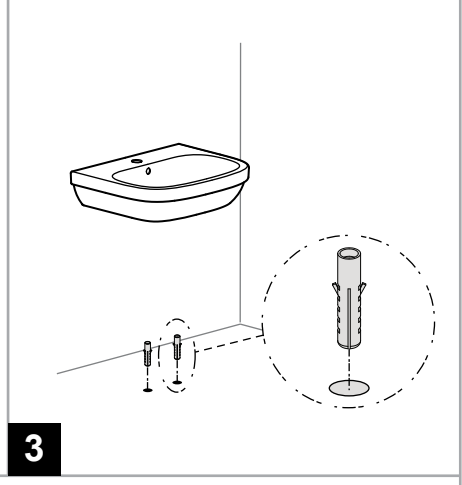

39201

39202

39325

Pure Freude an Wasser

GROHE
WAVES

- D**
☎ +49 571 3989 333
impressum@grohe.de
- A**
☎ +43 1 68060
info-at@grohe.com
- AUS**
Argent Sydney
☎ +(02) 8394 5800
Argent Melbourne
☎ +(03) 9682 1231
- B**
☎ +32 16 230660
info.be@grohe.com
- BG**
☎ 0800 770 1222
falecom@grohe.com
- BR**
☎ +359 2 9719959
grohe-bulgaria@grohe.com
- CAU**
☎ +99 412 497 09 74
info-az@grohe.com
- CDN**
☎ +1 888 6447643
info@grohe.ca
- CH**
☎ +41 448777300
info@grohe.ch
- CN**
☎ +86 21 63758878
- CY**
☎ +357 22 465200
info@grome.com
- CZ**
☎ +420 277 004 190
grohe-cz@grohe.com
- DK**
☎ +45 44 656800
grohe@grohe.dk
- E**
☎ +34 93 3368850
grohe@grohe.es
- EST**
☎ +372 6616354
grohe@grohe.ee
- F**
☎ +33 1 49972900
marketing-fr@grohe.com
- FIN**
☎ +358 10 8201100
teknocalor@teknocalor.fi
- GB**
☎ +44 871 200 3414
info-uk@grohe.com
- GR**
☎ +30 210 2712908
nsapountzis@ath.forthnet.gr
- H**
☎ +36 1 2388045
info-hu@grohe.com
- HK**
☎ +852 2969 7067
info@grohe.hk
- I**
☎ +39 2 959401
info-it@grohe.com
- IND**
☎ +91 124 4933000
customercare.in@grohe.com
- IS**
☎ +354 515 4000
jonst@byko.is
- J**
☎ +81 3 32989730
info@grohe.co.jp
- KZ**
☎ +7 727 311 07 39
info-cac@grohe.com
- LT**
☎ +372 6616354
grohe@grohe.ee
- LV**
☎ +372 6616354
grohe@grohe.ee
- MAL**
☎ +1 800 80 6570
info-singapore@grohe.com
- MX**
☎ 01800 8391200
pregunta@grohe.com
- N**
☎ +47 22 072070
grohe@grohe.no
- NL**
☎ +31 79 3680133
vragen-nl@grohe.com
- NZ**
☎ +09/373 4324
- P**
☎ +351 234 529620
commercial-pt@grohe.com
- PL**
☎ +48 22 5432640
biuro@grohe.com.pl
- RI**
☎ +62 21 2358 4751
info-singapore@grohe.com
- RO**
☎ +40 21 2125050
info-ro@grohe.com
- ROK**
☎ +82 2 559 0790
info-singapore@grohe.com
- RP**
☎ +63 2 8041617
- RUS**
☎ +7 495 9819510
info@grohe.ru
- S**
☎ +46 771 141314
grohe@grohe.se
- SGP**
☎ +65 6 7385585
info-singapore@grohe.com
- SK**
☎ +420 277 004 190
grohe-cz@grohe.com
- T**
☎ +66 2610 3685
info-singapore@grohe.com
- TR**
☎ +90 216 441 23 70
GroheTurkey@grome.com
- UA**
☎ +38 44 5375273
info-ua@grohe.com
- USA**
☎ +1 800 4447643
us-customerservice@grohe.com
- VN**
☎ +84 8 5413 6840
info-singapore@grohe.com
- AL** **BiH** **HR** **KS**
ME **MK** **SLO** **SRB**
☎ +385 1 2911470
adria-hr@grohe.com
- Eastern Mediterranean,
Middle East - Africa
Area Sales Office:**
☎ +357 22 465200
info@grome.com
- IR** **OM** **UAE** **YEM**
☎ +971 4 3318070
grohedubai@grome.com
- Far East Area Sales Office:**
☎ +65 6311 3600
info@grohe.com.sg
- Latin America:**
☎ +52 818 3050626
pregunta@grohe.com