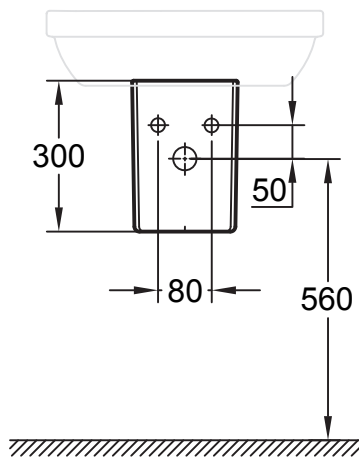

39201

39202

39325

Pure Freude an Wasser

GROHE
WAVES

- D**
☎ +49 571 3989 333
impressum@grohe.de
- A**
☎ +43 1 68060
info-at@grohe.com
- AUS**
Argent Sydney
☎ +(02) 8394 5800
Argent Melbourne
☎ +(03) 9682 1231
- B**
☎ +32 16 230660
info.be@grohe.com
- BG**
☎ 0800 770 1222
falecom@grohe.com
- BR**
☎ +359 2 9719959
grohe-bulgaria@grohe.com
- CAU**
☎ +99 412 497 09 74
info-az@grohe.com
- CDN**
☎ +1 888 6447643
info@grohe.ca
- CH**
☎ +41 448777300
info@grohe.ch
- CN**
☎ +86 21 63758878
- CY**
☎ +357 22 465200
info@grome.com
- CZ**
☎ +420 277 004 190
grohe-cz@grohe.com
- DK**
☎ +45 44 656800
grohe@grohe.dk
- E**
☎ +34 93 3368850
grohe@grohe.es
- EST**
☎ +372 6616354
grohe@grohe.ee
- F**
☎ +33 1 49972900
marketing-fr@grohe.com
- FIN**
☎ +358 10 8201100
teknocalor@teknocalor.fi
- GB**
☎ +44 871 200 3414
info-uk@grohe.com
- GR**
☎ +30 210 2712908
nsapountzis@ath.forthnet.gr
- H**
☎ +36 1 2388045
info-hu@grohe.com
- HK**
☎ +852 2969 7067
info@grohe.hk
- I**
☎ +39 2 959401
info-it@grohe.com
- IND**
☎ +91 124 4933000
customercare.in@grohe.com
- IS**
☎ +354 515 4000
jonst@byko.is
- J**
☎ +81 3 32989730
info@grohe.co.jp
- KZ**
☎ +7 727 311 07 39
info-cac@grohe.com
- LT**
☎ +372 6616354
grohe@grohe.ee
- LV**
☎ +372 6616354
grohe@grohe.ee
- MAL**
☎ +1 800 80 6570
info-singapore@grohe.com
- MX**
☎ 01800 8391200
pregunta@grohe.com
- N**
☎ +47 22 072070
grohe@grohe.no
- NL**
☎ +31 79 3680133
vragen-nl@grohe.com
- NZ**
☎ +09/373 4324
- P**
☎ +351 234 529620
commercial-pt@grohe.com
- PL**
☎ +48 22 5432640
biuro@grohe.com.pl
- RI**
☎ +62 21 2358 4751
info-singapore@grohe.com
- RO**
☎ +40 21 2125050
info-ro@grohe.com
- ROK**
☎ +82 2 559 0790
info-singapore@grohe.com
- RP**
☎ +63 2 8041617
- RUS**
☎ +7 495 9819510
info@grohe.ru
- S**
☎ +46 771 141314
grohe@grohe.se
- SGP**
☎ +65 6 7385585
info-singapore@grohe.com
- SK**
☎ +420 277 004 190
grohe-cz@grohe.com
- T**
☎ +66 2610 3685
info-singapore@grohe.com
- TR**
☎ +90 216 441 23 70
GroheTurkey@grome.com
- UA**
☎ +38 44 5375273
info-ua@grohe.com
- USA**
☎ +1 800 4447643
us-customerservice@grohe.com
- VN**
☎ +84 8 5413 6840
info-singapore@grohe.com
- AL** **BiH** **HR** **KS**
ME **MK** **SLO** **SRB**
☎ +385 1 2911470
adria-hr@grohe.com
- Eastern Mediterranean,
Middle East - Africa
Area Sales Office:**
☎ +357 22 465200
info@grome.com
- IR** **OM** **UAE** **YEM**
☎ +971 4 3318070
grohedubai@grome.com
- Far East Area Sales Office:**
☎ +65 6311 3600
info@grohe.com.sg
- Latin America:**
☎ +52 818 3050626
pregunta@grohe.com