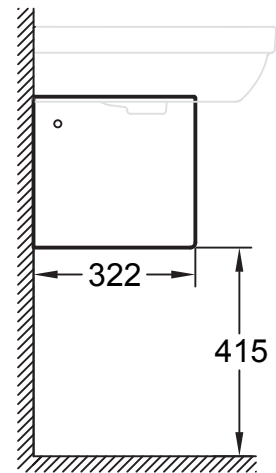

39201

39202

39325

Pure Freude an Wasser

GROHE
WAVES

- D**
☎ +49 571 3989 333
impressum@grohe.de
- A**
☎ +43 1 68060
info-at@grohe.com
- AUS**
Argent Sydney
☎ +(02) 8394 5800
Argent Melbourne
☎ +(03) 9682 1231
- B**
☎ +32 16 230660
info.be@grohe.com
- BG**
☎ 0800 770 1222
falecom@grohe.com
- BR**
☎ +359 2 9719959
grohe-bulgaria@grohe.com
- CAU**
☎ +99 412 497 09 74
info-az@grohe.com
- CDN**
☎ +1 888 6447643
info@grohe.ca
- CH**
☎ +41 448777300
info@grohe.ch
- CN**
☎ +86 21 63758878
- CY**
☎ +357 22 465200
info@grome.com
- CZ**
☎ +420 277 004 190
grohe-cz@grohe.com
- DK**
☎ +45 44 656800
grohe@grohe.dk
- E**
☎ +34 93 3368850
grohe@grohe.es
- EST**
☎ +372 6616354
grohe@grohe.ee
- F**
☎ +33 1 49972900
marketing-fr@grohe.com
- FIN**
☎ +358 10 8201100
teknocalor@teknocalor.fi
- GB**
☎ +44 871 200 3414
info-uk@grohe.com
- GR**
☎ +30 210 2712908
nsapountzis@ath.forthnet.gr
- H**
☎ +36 1 2388045
info-hu@grohe.com
- HK**
☎ +852 2969 7067
info@grohe.hk
- I**
☎ +39 2 959401
info-it@grohe.com
- IND**
☎ +91 124 4933000
customercare.in@grohe.com
- IS**
☎ +354 515 4000
jonst@byko.is
- J**
☎ +81 3 32989730
info@grohe.co.jp
- KZ**
☎ +7 727 311 07 39
info-cac@grohe.com
- LT**
☎ +372 6616354
grohe@grohe.ee
- LV**
☎ +372 6616354
grohe@grohe.ee
- MAL**
☎ +1 800 80 6570
info-singapore@grohe.com
- MX**
☎ 01800 8391200
pregunta@grohe.com
- N**
☎ +47 22 072070
grohe@grohe.no
- NL**
☎ +31 79 3680133
vragen-nl@grohe.com
- NZ**
☎ +09/373 4324
- P**
☎ +351 234 529620
commercial-pt@grohe.com
- PL**
☎ +48 22 5432640
biuro@grohe.com.pl
- RI**
☎ +62 21 2358 4751
info-singapore@grohe.com
- RO**
☎ +40 21 2125050
info-ro@grohe.com
- ROK**
☎ +82 2 559 0790
info-singapore@grohe.com
- RP**
☎ +63 2 8041617
- RUS**
☎ +7 495 9819510
info@grohe.ru
- S**
☎ +46 771 141314
grohe@grohe.se
- SGP**
☎ +65 6 7385585
info-singapore@grohe.com
- SK**
☎ +420 277 004 190
grohe-cz@grohe.com
- T**
☎ +66 2610 3685
info-singapore@grohe.com
- TR**
☎ +90 216 441 23 70
GroheTurkey@grome.com
- UA**
☎ +38 44 5375273
info-ua@grohe.com
- USA**
☎ +1 800 4447643
us-customerservice@grohe.com
- VN**
☎ +84 8 5413 6840
info-singapore@grohe.com
- AL** **BiH** **HR** **KS**
ME **MK** **SLO** **SRB**
☎ +385 1 2911470
adria-hr@grohe.com
- Eastern Mediterranean,
Middle East - Africa
Area Sales Office:**
☎ +357 22 465200
info@grome.com
- IR** **OM** **UAE** **YEM**
☎ +971 4 3318070
grohedubai@grome.com
- Far East Area Sales Office:**
☎ +65 6311 3600
info@grohe.com.sg
- Latin America:**
☎ +52 818 3050626
pregunta@grohe.com