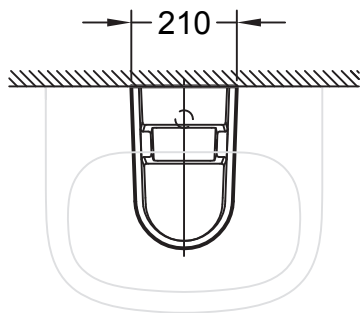

39201

39202

39325

Pure Freude an Wasser

GROHE
WAVES

- D**
☎ +49 571 3989 333
impressum@grohe.de
- A**
☎ +43 1 68060
info-at@grohe.com
- AUS**
Argent Sydney
☎ +(02) 8394 5800
Argent Melbourne
☎ +(03) 9682 1231
- B**
☎ +32 16 230660
info.be@grohe.com
- BG**
☎ 0800 770 1222
falecom@grohe.com
- BR**
☎ +359 2 9719959
grohe-bulgaria@grohe.com
- CAU**
☎ +99 412 497 09 74
info-az@grohe.com
- CDN**
☎ +1 888 6447643
info@grohe.ca
- CH**
☎ +41 448777300
info@grohe.ch
- CN**
☎ +86 21 63758878
- CY**
☎ +357 22 465200
info@grome.com
- CZ**
☎ +420 277 004 190
grohe-cz@grohe.com
- DK**
☎ +45 44 656800
grohe@grohe.dk
- E**
☎ +34 93 3368850
grohe@grohe.es
- EST**
☎ +372 6616354
grohe@grohe.ee
- F**
☎ +33 1 49972900
marketing-fr@grohe.com
- FIN**
☎ +358 10 8201100
teknocalor@teknocalor.fi
- GB**
☎ +44 871 200 3414
info-uk@grohe.com
- GR**
☎ +30 210 2712908
nsapountzis@ath.forthnet.gr
- H**
☎ +36 1 2388045
info-hu@grohe.com
- HK**
☎ +852 2969 7067
info@grohe.hk
- I**
☎ +39 2 959401
info-it@grohe.com
- IND**
☎ +91 124 4933000
customercare.in@grohe.com
- IS**
☎ +354 515 4000
jonst@byko.is
- J**
☎ +81 3 32989730
info@grohe.co.jp
- KZ**
☎ +7 727 311 07 39
info-cac@grohe.com
- LT**
☎ +372 6616354
grohe@grohe.ee
- LV**
☎ +372 6616354
grohe@grohe.ee
- MAL**
☎ +1 800 80 6570
info-singapore@grohe.com
- MX**
☎ 01800 8391200
pregunta@grohe.com
- N**
☎ +47 22 072070
grohe@grohe.no
- NL**
☎ +31 79 3680133
vragen-nl@grohe.com
- NZ**
☎ +09/373 4324
- P**
☎ +351 234 529620
commercial-pt@grohe.com
- PL**
☎ +48 22 5432640
biuro@grohe.com.pl
- RI**
☎ +62 21 2358 4751
info-singapore@grohe.com
- RO**
☎ +40 21 2125050
info-ro@grohe.com
- ROK**
☎ +82 2 559 0790
info-singapore@grohe.com
- RP**
☎ +63 2 8041617
- RUS**
☎ +7 495 9819510
info@grohe.ru
- S**
☎ +46 771 141314
grohe@grohe.se
- SGP**
☎ +65 6 7385585
info-singapore@grohe.com
- SK**
☎ +420 277 004 190
grohe-cz@grohe.com
- T**
☎ +66 2610 3685
info-singapore@grohe.com
- TR**
☎ +90 216 441 23 70
GroheTurkey@grome.com
- UA**
☎ +38 44 5375273
info-ua@grohe.com
- USA**
☎ +1 800 4447643
us-customerservice@grohe.com
- VN**
☎ +84 8 5413 6840
info-singapore@grohe.com
- AL** **BiH** **HR** **KS**
ME **MK** **SLO** **SRB**
☎ +385 1 2911470
adria-hr@grohe.com
- Eastern Mediterranean,
Middle East - Africa
Area Sales Office:**
☎ +357 22 465200
info@grome.com
- IR** **OM** **UAE** **YEM**
☎ +971 4 3318070
grohedubai@grome.com
- Far East Area Sales Office:**
☎ +65 6311 3600
info@grohe.com.sg
- Latin America:**
☎ +52 818 3050626
pregunta@grohe.com