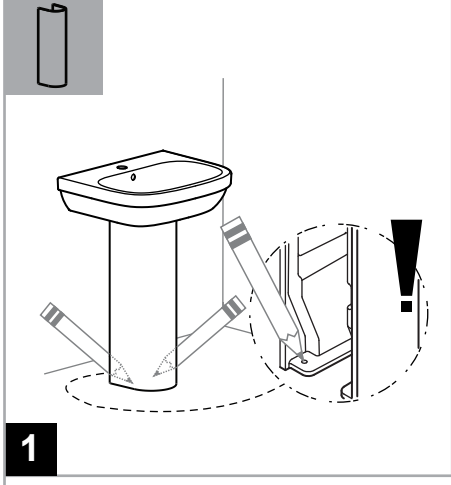

39201

39202

39325

Pure Freude an Wasser

GROHE
WAVES

- D**
☎ +49 571 3989 333
impressum@grohe.de
- A**
☎ +43 1 68060
info-at@grohe.com
- AUS**
Argent Sydney
☎ +(02) 8394 5800
Argent Melbourne
☎ +(03) 9682 1231
- B**
☎ +32 16 230660
info.be@grohe.com
- BG**
☎ 0800 770 1222
falecom@grohe.com
- BR**
☎ +359 2 9719959
grohe-bulgaria@grohe.com
- CAU**
☎ +99 412 497 09 74
info-az@grohe.com
- CDN**
☎ +1 888 6447643
info@grohe.ca
- CH**
☎ +41 448777300
info@grohe.ch
- CN**
☎ +86 21 63758878
- CY**
☎ +357 22 465200
info@grome.com
- CZ**
☎ +420 277 004 190
grohe-cz@grohe.com
- DK**
☎ +45 44 656800
grohe@grohe.dk
- E**
☎ +34 93 3368850
grohe@grohe.es
- EST**
☎ +372 6616354
grohe@grohe.ee
- F**
☎ +33 1 49972900
marketing-fr@grohe.com
- FIN**
☎ +358 10 8201100
teknocalor@teknocalor.fi
- GB**
☎ +44 871 200 3414
info-uk@grohe.com
- GR**
☎ +30 210 2712908
nsapountzis@ath.forthnet.gr
- H**
☎ +36 1 2388045
info-hu@grohe.com
- HK**
☎ +852 2969 7067
info@grohe.hk
- I**
☎ +39 2 959401
info-it@grohe.com
- IND**
☎ +91 124 4933000
customercare.in@grohe.com
- IS**
☎ +354 515 4000
jonst@byko.is
- J**
☎ +81 3 32989730
info@grohe.co.jp
- KZ**
☎ +7 727 311 07 39
info-cac@grohe.com
- LT**
☎ +372 6616354
grohe@grohe.ee
- LV**
☎ +372 6616354
grohe@grohe.ee
- MAL**
☎ +1 800 80 6570
info-singapore@grohe.com
- MX**
☎ 01800 8391200
pregunta@grohe.com
- N**
☎ +47 22 072070
grohe@grohe.no
- NL**
☎ +31 79 3680133
vragen-nl@grohe.com
- NZ**
☎ +09/373 4324
- P**
☎ +351 234 529620
commercial-pt@grohe.com
- PL**
☎ +48 22 5432640
biuro@grohe.com.pl
- RI**
☎ +62 21 2358 4751
info-singapore@grohe.com
- RO**
☎ +40 21 2125050
info-ro@grohe.com
- ROK**
☎ +82 2 559 0790
info-singapore@grohe.com
- RP**
☎ +63 2 8041617
- RUS**
☎ +7 495 9819510
info@grohe.ru
- S**
☎ +46 771 141314
grohe@grohe.se
- SGP**
☎ +65 6 7385585
info-singapore@grohe.com
- SK**
☎ +420 277 004 190
grohe-cz@grohe.com
- T**
☎ +66 2610 3685
info-singapore@grohe.com
- TR**
☎ +90 216 441 23 70
GroheTurkey@grome.com
- UA**
☎ +38 44 5375273
info-ua@grohe.com
- USA**
☎ +1 800 4447643
us-customerservice@grohe.com
- VN**
☎ +84 8 5413 6840
info-singapore@grohe.com
- AL** **BiH** **HR** **KS**
ME **MK** **SLO** **SRB**
☎ +385 1 2911470
adria-hr@grohe.com
- Eastern Mediterranean,
Middle East - Africa
Area Sales Office:**
☎ +357 22 465200
info@grome.com
- IR** **OM** **UAE** **YEM**
☎ +971 4 3318070
grohedubai@grome.com
- Far East Area Sales Office:**
☎ +65 6311 3600
info@grohe.com.sg
- Latin America:**
☎ +52 818 3050626
pregunta@grohe.com