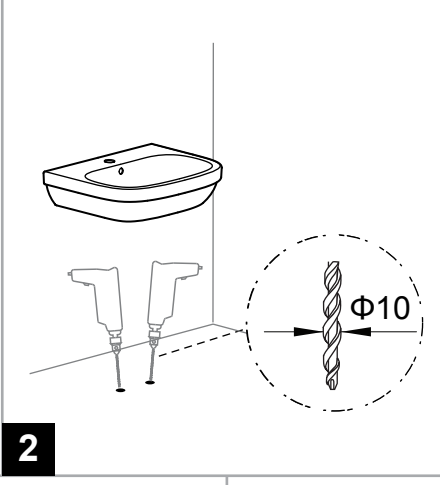

39201

39202

39325

Pure Freude an Wasser

GROHE
WAVES

- D**
☎ +49 571 3989 333
impressum@grohe.de
- A**
☎ +43 1 68060
info-at@grohe.com
- AUS**
Argent Sydney
☎ +(02) 8394 5800
Argent Melbourne
☎ +(03) 9682 1231
- B**
☎ +32 16 230660
info.be@grohe.com
- BG**
☎ 0800 770 1222
falecom@grohe.com
- BR**
☎ +359 2 9719959
grohe-bulgaria@grohe.com
- CAU**
☎ +99 412 497 09 74
info-az@grohe.com
- CDN**
☎ +1 888 6447643
info@grohe.ca
- CH**
☎ +41 448777300
info@grohe.ch
- CN**
☎ +86 21 63758878
- CY**
☎ +357 22 465200
info@grome.com
- CZ**
☎ +420 277 004 190
grohe-cz@grohe.com
- DK**
☎ +45 44 656800
grohe@grohe.dk
- E**
☎ +34 93 3368850
grohe@grohe.es
- EST**
☎ +372 6616354
grohe@grohe.ee
- F**
☎ +33 1 49972900
marketing-fr@grohe.com
- FIN**
☎ +358 10 8201100
teknocalor@teknocalor.fi
- GB**
☎ +44 871 200 3414
info-uk@grohe.com
- GR**
☎ +30 210 2712908
nsapountzis@ath.forthnet.gr
- H**
☎ +36 1 2388045
info-hu@grohe.com
- HK**
☎ +852 2969 7067
info@grohe.hk
- I**
☎ +39 2 959401
info-it@grohe.com
- IND**
☎ +91 124 4933000
customercare.in@grohe.com
- IS**
☎ +354 515 4000
jonst@byko.is
- J**
☎ +81 3 32989730
info@grohe.co.jp
- KZ**
☎ +7 727 311 07 39
info-cac@grohe.com
- LT**
☎ +372 6616354
grohe@grohe.ee
- LV**
☎ +372 6616354
grohe@grohe.ee
- MAL**
☎ +1 800 80 6570
info-singapore@grohe.com
- MX**
☎ 01800 8391200
pregunta@grohe.com
- N**
☎ +47 22 072070
grohe@grohe.no
- NL**
☎ +31 79 3680133
vragen-nl@grohe.com
- NZ**
☎ +09/373 4324
- P**
☎ +351 234 529620
commercial-pt@grohe.com
- PL**
☎ +48 22 5432640
biuro@grohe.com.pl
- RI**
☎ +62 21 2358 4751
info-singapore@grohe.com
- RO**
☎ +40 21 2125050
info-ro@grohe.com
- ROK**
☎ +82 2 559 0790
info-singapore@grohe.com
- RP**
☎ +63 2 8041617
- RUS**
☎ +7 495 9819510
info@grohe.ru
- S**
☎ +46 771 141314
grohe@grohe.se
- SGP**
☎ +65 6 7385585
info-singapore@grohe.com
- SK**
☎ +420 277 004 190
grohe-cz@grohe.com
- T**
☎ +66 2610 3685
info-singapore@grohe.com
- TR**
☎ +90 216 441 23 70
GroheTurkey@grome.com
- UA**
☎ +38 44 5375273
info-ua@grohe.com
- USA**
☎ +1 800 4447643
us-customerservice@grohe.com
- VN**
☎ +84 8 5413 6840
info-singapore@grohe.com
- AL** **BiH** **HR** **KS**
ME **MK** **SLO** **SRB**
☎ +385 1 2911470
adria-hr@grohe.com
- Eastern Mediterranean,
Middle East - Africa
Area Sales Office:**
☎ +357 22 465200
info@grome.com
- IR** **OM** **UAE** **YEM**
☎ +971 4 3318070
grohedubai@grome.com
- Far East Area Sales Office:**
☎ +65 6311 3600
info@grohe.com.sg
- Latin America:**
☎ +52 818 3050626
pregunta@grohe.com