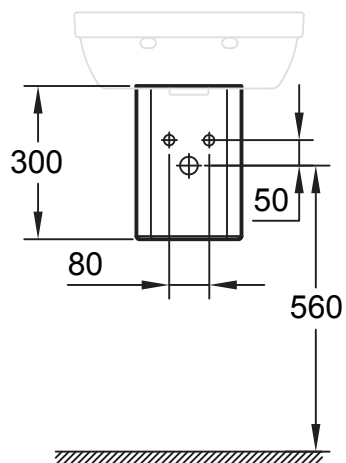

39201

39202

39325

Pure Freude an Wasser

GROHE
WAVES

- D**
☎ +49 571 3989 333
impressum@grohe.de
- A**
☎ +43 1 68060
info-at@grohe.com
- AUS**
Argent Sydney
☎ +(02) 8394 5800
Argent Melbourne
☎ +(03) 9682 1231
- B**
☎ +32 16 230660
info.be@grohe.com
- BG**
☎ 0800 770 1222
falecom@grohe.com
- BR**
☎ +359 2 9719959
grohe-bulgaria@grohe.com
- CAU**
☎ +99 412 497 09 74
info-az@grohe.com
- CDN**
☎ +1 888 6447643
info@grohe.ca
- CH**
☎ +41 448777300
info@grohe.ch
- CN**
☎ +86 21 63758878
- CY**
☎ +357 22 465200
info@grome.com
- CZ**
☎ +420 277 004 190
grohe-cz@grohe.com
- DK**
☎ +45 44 656800
grohe@grohe.dk
- E**
☎ +34 93 3368850
grohe@grohe.es
- EST**
☎ +372 6616354
grohe@grohe.ee
- F**
☎ +33 1 49972900
marketing-fr@grohe.com
- FIN**
☎ +358 10 8201100
teknocalor@teknocalor.fi
- GB**
☎ +44 871 200 3414
info-uk@grohe.com
- GR**
☎ +30 210 2712908
nsapountzis@ath.forthnet.gr
- H**
☎ +36 1 2388045
info-hu@grohe.com
- HK**
☎ +852 2969 7067
info@grohe.hk
- I**
☎ +39 2 959401
info-it@grohe.com
- IND**
☎ +91 124 4933000
customercare.in@grohe.com
- IS**
☎ +354 515 4000
jonst@byko.is
- J**
☎ +81 3 32989730
info@grohe.co.jp
- KZ**
☎ +7 727 311 07 39
info-cac@grohe.com
- LT**
☎ +372 6616354
grohe@grohe.ee
- LV**
☎ +372 6616354
grohe@grohe.ee
- MAL**
☎ +1 800 80 6570
info-singapore@grohe.com
- MX**
☎ 01800 8391200
pregunta@grohe.com
- N**
☎ +47 22 072070
grohe@grohe.no
- NL**
☎ +31 79 3680133
vragen-nl@grohe.com
- NZ**
☎ +09/373 4324
- P**
☎ +351 234 529620
commercial-pt@grohe.com
- PL**
☎ +48 22 5432640
biuro@grohe.com.pl
- RI**
☎ +62 21 2358 4751
info-singapore@grohe.com
- RO**
☎ +40 21 2125050
info-ro@grohe.com
- ROK**
☎ +82 2 559 0790
info-singapore@grohe.com
- RP**
☎ +63 2 8041617
- RUS**
☎ +7 495 9819510
info@grohe.ru
- S**
☎ +46 771 141314
grohe@grohe.se
- SGP**
☎ +65 6 7385585
info-singapore@grohe.com
- SK**
☎ +420 277 004 190
grohe-cz@grohe.com
- T**
☎ +66 2610 3685
info-singapore@grohe.com
- TR**
☎ +90 216 441 23 70
GroheTurkey@grome.com
- UA**
☎ +38 44 5375273
info-ua@grohe.com
- USA**
☎ +1 800 4447643
us-customerservice@grohe.com
- VN**
☎ +84 8 5413 6840
info-singapore@grohe.com
- AL** **BiH** **HR** **KS**
ME **MK** **SLO** **SRB**
☎ +385 1 2911470
adria-hr@grohe.com
- Eastern Mediterranean,
Middle East - Africa
Area Sales Office:**
☎ +357 22 465200
info@grome.com
- IR** **OM** **UAE** **YEM**
☎ +971 4 3318070
grohedubai@grome.com
- Far East Area Sales Office:**
☎ +65 6311 3600
info@grohe.com.sg
- Latin America:**
☎ +52 818 3050626
pregunta@grohe.com