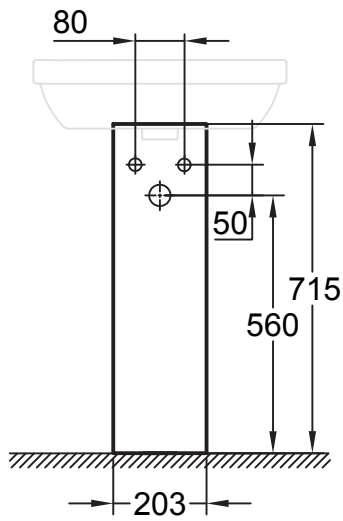

39201

39202

39325

Pure Freude an Wasser

GROHE
WAVES

- D**
☎ +49 571 3989 333
impressum@grohe.de
- A**
☎ +43 1 68060
info-at@grohe.com
- AUS**
Argent Sydney
☎ +(02) 8394 5800
Argent Melbourne
☎ +(03) 9682 1231
- B**
☎ +32 16 230660
info.be@grohe.com
- BG**
☎ 0800 770 1222
falecom@grohe.com
- BR**
☎ +359 2 9719959
grohe-bulgaria@grohe.com
- CAU**
☎ +99 412 497 09 74
info-az@grohe.com
- CDN**
☎ +1 888 6447643
info@grohe.ca
- CH**
☎ +41 448777300
info@grohe.ch
- CN**
☎ +86 21 63758878
- CY**
☎ +357 22 465200
info@grome.com
- CZ**
☎ +420 277 004 190
grohe-cz@grohe.com
- DK**
☎ +45 44 656800
grohe@grohe.dk
- E**
☎ +34 93 3368850
grohe@grohe.es
- EST**
☎ +372 6616354
grohe@grohe.ee
- F**
☎ +33 1 49972900
marketing-fr@grohe.com
- FIN**
☎ +358 10 8201100
teknocalor@teknocalor.fi
- GB**
☎ +44 871 200 3414
info-uk@grohe.com
- GR**
☎ +30 210 2712908
nsapountzis@ath.forthnet.gr
- H**
☎ +36 1 2388045
info-hu@grohe.com
- HK**
☎ +852 2969 7067
info@grohe.hk
- I**
☎ +39 2 959401
info-it@grohe.com
- IND**
☎ +91 124 4933000
customercare.in@grohe.com
- IS**
☎ +354 515 4000
jonst@byko.is
- J**
☎ +81 3 32989730
info@grohe.co.jp
- KZ**
☎ +7 727 311 07 39
info-cac@grohe.com
- LT**
☎ +372 6616354
grohe@grohe.ee
- LV**
☎ +372 6616354
grohe@grohe.ee
- MAL**
☎ +1 800 80 6570
info-singapore@grohe.com
- MX**
☎ 01800 8391200
pregunta@grohe.com
- N**
☎ +47 22 072070
grohe@grohe.no
- NL**
☎ +31 79 3680133
vragen-nl@grohe.com
- NZ**
☎ +09/373 4324
- P**
☎ +351 234 529620
commercial-pt@grohe.com
- PL**
☎ +48 22 5432640
biuro@grohe.com.pl
- RI**
☎ +62 21 2358 4751
info-singapore@grohe.com
- RO**
☎ +40 21 2125050
info-ro@grohe.com
- ROK**
☎ +82 2 559 0790
info-singapore@grohe.com
- RP**
☎ +63 2 8041617
- RUS**
☎ +7 495 9819510
info@grohe.ru
- S**
☎ +46 771 141314
grohe@grohe.se
- SGP**
☎ +65 6 7385585
info-singapore@grohe.com
- SK**
☎ +420 277 004 190
grohe-cz@grohe.com
- T**
☎ +66 2610 3685
info-singapore@grohe.com
- TR**
☎ +90 216 441 23 70
GroheTurkey@grome.com
- UA**
☎ +38 44 5375273
info-ua@grohe.com
- USA**
☎ +1 800 4447643
us-customerservice@grohe.com
- VN**
☎ +84 8 5413 6840
info-singapore@grohe.com
- AL** **BiH** **HR** **KS**
ME **MK** **SLO** **SRB**
☎ +385 1 2911470
adria-hr@grohe.com
- Eastern Mediterranean,
Middle East - Africa
Area Sales Office:**
☎ +357 22 465200
info@grome.com
- IR** **OM** **UAE** **YEM**
☎ +971 4 3318070
grohedubai@grome.com
- Far East Area Sales Office:**
☎ +65 6311 3600
info@grohe.com.sg
- Latin America:**
☎ +52 818 3050626
pregunta@grohe.com