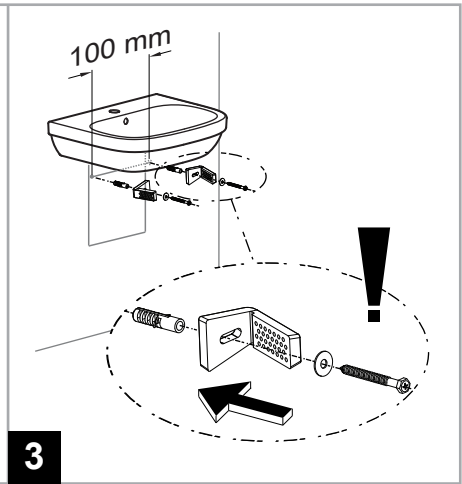

39201

39202

39325

Pure Freude an Wasser

GROHE
WAVES

- D**
☎ +49 571 3989 333
impressum@grohe.de
- A**
☎ +43 1 68060
info-at@grohe.com
- AUS**
Argent Sydney
☎ +(02) 8394 5800
Argent Melbourne
☎ +(03) 9682 1231
- B**
☎ +32 16 230660
info.be@grohe.com
- BG**
☎ 0800 770 1222
falecom@grohe.com
- BR**
☎ +359 2 9719959
grohe-bulgaria@grohe.com
- CAU**
☎ +99 412 497 09 74
info-az@grohe.com
- CDN**
☎ +1 888 6447643
info@grohe.ca
- CH**
☎ +41 448777300
info@grohe.ch
- CN**
☎ +86 21 63758878
- CY**
☎ +357 22 465200
info@grome.com
- CZ**
☎ +420 277 004 190
grohe-cz@grohe.com
- DK**
☎ +45 44 656800
grohe@grohe.dk
- E**
☎ +34 93 3368850
grohe@grohe.es
- EST**
☎ +372 6616354
grohe@grohe.ee
- F**
☎ +33 1 49972900
marketing-fr@grohe.com
- FIN**
☎ +358 10 8201100
teknocalor@teknocalor.fi
- GB**
☎ +44 871 200 3414
info-uk@grohe.com
- GR**
☎ +30 210 2712908
nsapountzis@ath.forthnet.gr
- H**
☎ +36 1 2388045
info-hu@grohe.com
- HK**
☎ +852 2969 7067
info@grohe.hk
- I**
☎ +39 2 959401
info-it@grohe.com
- IND**
☎ +91 124 4933000
customercare.in@grohe.com
- IS**
☎ +354 515 4000
jonst@byko.is
- J**
☎ +81 3 32989730
info@grohe.co.jp
- KZ**
☎ +7 727 311 07 39
info-cac@grohe.com
- LT**
☎ +372 6616354
grohe@grohe.ee
- LV**
☎ +372 6616354
grohe@grohe.ee
- MAL**
☎ +1 800 80 6570
info-singapore@grohe.com
- MX**
☎ 01800 8391200
pregunta@grohe.com
- N**
☎ +47 22 072070
grohe@grohe.no
- NL**
☎ +31 79 3680133
vragen-nl@grohe.com
- NZ**
☎ +09/373 4324
- P**
☎ +351 234 529620
commercial-pt@grohe.com
- PL**
☎ +48 22 5432640
biuro@grohe.com.pl
- RI**
☎ +62 21 2358 4751
info-singapore@grohe.com
- RO**
☎ +40 21 2125050
info-ro@grohe.com
- ROK**
☎ +82 2 559 0790
info-singapore@grohe.com
- RP**
☎ +63 2 8041617
- RUS**
☎ +7 495 9819510
info@grohe.ru
- S**
☎ +46 771 141314
grohe@grohe.se
- SGP**
☎ +65 6 7385585
info-singapore@grohe.com
- SK**
☎ +420 277 004 190
grohe-cz@grohe.com
- T**
☎ +66 2610 3685
info-singapore@grohe.com
- TR**
☎ +90 216 441 23 70
GroheTurkey@grome.com
- UA**
☎ +38 44 5375273
info-ua@grohe.com
- USA**
☎ +1 800 4447643
us-customerservice@grohe.com
- VN**
☎ +84 8 5413 6840
info-singapore@grohe.com
- AL** **BiH** **HR** **KS**
ME **MK** **SLO** **SRB**
☎ +385 1 2911470
adria-hr@grohe.com
- Eastern Mediterranean,
Middle East - Africa
Area Sales Office:**
☎ +357 22 465200
info@grome.com
- IR** **OM** **UAE** **YEM**
☎ +971 4 3318070
grohedubai@grome.com
- Far East Area Sales Office:**
☎ +65 6311 3600
info@grohe.com.sg
- Latin America:**
☎ +52 818 3050626
pregunta@grohe.com