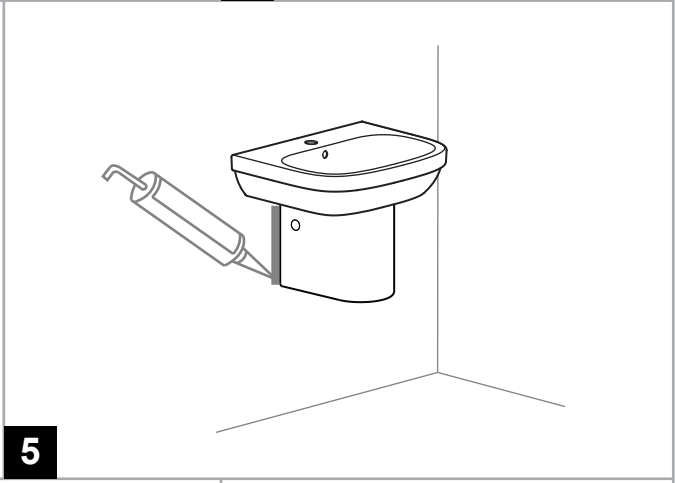

39201

39202

39325

Pure Freude an Wasser

GROHE
WAVES

- D**
☎ +49 571 3989 333
impressum@grohe.de
- A**
☎ +43 1 68060
info-at@grohe.com
- AUS**
Argent Sydney
☎ +(02) 8394 5800
Argent Melbourne
☎ +(03) 9682 1231
- B**
☎ +32 16 230660
info.be@grohe.com
- BG**
☎ 0800 770 1222
falecom@grohe.com
- BR**
☎ +359 2 9719959
grohe-bulgaria@grohe.com
- CAU**
☎ +99 412 497 09 74
info-az@grohe.com
- CDN**
☎ +1 888 6447643
info@grohe.ca
- CH**
☎ +41 448777300
info@grohe.ch
- CN**
☎ +86 21 63758878
- CY**
☎ +357 22 465200
info@grome.com
- CZ**
☎ +420 277 004 190
grohe-cz@grohe.com
- DK**
☎ +45 44 656800
grohe@grohe.dk
- E**
☎ +34 93 3368850
grohe@grohe.es
- EST**
☎ +372 6616354
grohe@grohe.ee
- F**
☎ +33 1 49972900
marketing-fr@grohe.com
- FIN**
☎ +358 10 8201100
teknocalor@teknocalor.fi
- GB**
☎ +44 871 200 3414
info-uk@grohe.com
- GR**
☎ +30 210 2712908
nsapountzis@ath.forthnet.gr
- H**
☎ +36 1 2388045
info-hu@grohe.com
- HK**
☎ +852 2969 7067
info@grohe.hk
- I**
☎ +39 2 959401
info-it@grohe.com
- IND**
☎ +91 124 4933000
customercare.in@grohe.com
- IS**
☎ +354 515 4000
jonst@byko.is
- J**
☎ +81 3 32989730
info@grohe.co.jp
- KZ**
☎ +7 727 311 07 39
info-cac@grohe.com
- LT**
☎ +372 6616354
grohe@grohe.ee
- LV**
☎ +372 6616354
grohe@grohe.ee
- MAL**
☎ +1 800 80 6570
info-singapore@grohe.com
- MX**
☎ 01800 8391200
pregunta@grohe.com
- N**
☎ +47 22 072070
grohe@grohe.no
- NL**
☎ +31 79 3680133
vragen-nl@grohe.com
- NZ**
☎ +09/373 4324
- P**
☎ +351 234 529620
commercial-pt@grohe.com
- PL**
☎ +48 22 5432640
biuro@grohe.com.pl
- RI**
☎ +62 21 2358 4751
info-singapore@grohe.com
- RO**
☎ +40 21 2125050
info-ro@grohe.com
- ROK**
☎ +82 2 559 0790
info-singapore@grohe.com
- RP**
☎ +63 2 8041617
- RUS**
☎ +7 495 9819510
info@grohe.ru
- S**
☎ +46 771 141314
grohe@grohe.se
- SGP**
☎ +65 6 7385585
info-singapore@grohe.com
- SK**
☎ +420 277 004 190
grohe-cz@grohe.com
- T**
☎ +66 2610 3685
info-singapore@grohe.com
- TR**
☎ +90 216 441 23 70
GroheTurkey@grome.com
- UA**
☎ +38 44 5375273
info-ua@grohe.com
- USA**
☎ +1 800 4447643
us-customerservice@grohe.com
- VN**
☎ +84 8 5413 6840
info-singapore@grohe.com
- AL** **BiH** **HR** **KS**
ME **MK** **SLO** **SRB**
☎ +385 1 2911470
adria-hr@grohe.com
- Eastern Mediterranean,
Middle East - Africa
Area Sales Office:**
☎ +357 22 465200
info@grome.com
- IR** **OM** **UAE** **YEM**
☎ +971 4 3318070
grohedubai@grome.com
- Far East Area Sales Office:**
☎ +65 6311 3600
info@grohe.com.sg
- Latin America:**
☎ +52 818 3050626
pregunta@grohe.com