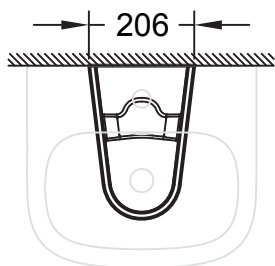

39201

39202

39325

Pure Freude an Wasser

GROHE
WAVES

- D**
☎ +49 571 3989 333
impressum@grohe.de
- A**
☎ +43 1 68060
info-at@grohe.com
- AUS**
Argent Sydney
☎ +(02) 8394 5800
Argent Melbourne
☎ +(03) 9682 1231
- B**
☎ +32 16 230660
info.be@grohe.com
- BG**
☎ 0800 770 1222
falecom@grohe.com
- BR**
☎ +359 2 9719959
grohe-bulgaria@grohe.com
- CAU**
☎ +99 412 497 09 74
info-az@grohe.com
- CDN**
☎ +1 888 6447643
info@grohe.ca
- CH**
☎ +41 448777300
info@grohe.ch
- CN**
☎ +86 21 63758878
- CY**
☎ +357 22 465200
info@grome.com
- CZ**
☎ +420 277 004 190
grohe-cz@grohe.com
- DK**
☎ +45 44 656800
grohe@grohe.dk
- E**
☎ +34 93 3368850
grohe@grohe.es
- EST**
☎ +372 6616354
grohe@grohe.ee
- F**
☎ +33 1 49972900
marketing-fr@grohe.com
- FIN**
☎ +358 10 8201100
teknocalor@teknocalor.fi
- GB**
☎ +44 871 200 3414
info-uk@grohe.com
- GR**
☎ +30 210 2712908
nsapountzis@ath.forthnet.gr
- H**
☎ +36 1 2388045
info-hu@grohe.com
- HK**
☎ +852 2969 7067
info@grohe.hk
- I**
☎ +39 2 959401
info-it@grohe.com
- IND**
☎ +91 124 4933000
customercare.in@grohe.com
- IS**
☎ +354 515 4000
jonst@byko.is
- J**
☎ +81 3 32989730
info@grohe.co.jp
- KZ**
☎ +7 727 311 07 39
info-cac@grohe.com
- LT**
☎ +372 6616354
grohe@grohe.ee
- LV**
☎ +372 6616354
grohe@grohe.ee
- MAL**
☎ +1 800 80 6570
info-singapore@grohe.com
- MX**
☎ 01800 8391200
pregunta@grohe.com
- N**
☎ +47 22 072070
grohe@grohe.no
- NL**
☎ +31 79 3680133
vragen-nl@grohe.com
- NZ**
☎ +09/373 4324
- P**
☎ +351 234 529620
commercial-pt@grohe.com
- PL**
☎ +48 22 5432640
biuro@grohe.com.pl
- RI**
☎ +62 21 2358 4751
info-singapore@grohe.com
- RO**
☎ +40 21 2125050
info-ro@grohe.com
- ROK**
☎ +82 2 559 0790
info-singapore@grohe.com
- RP**
☎ +63 2 8041617
- RUS**
☎ +7 495 9819510
info@grohe.ru
- S**
☎ +46 771 141314
grohe@grohe.se
- SGP**
☎ +65 6 7385585
info-singapore@grohe.com
- SK**
☎ +420 277 004 190
grohe-cz@grohe.com
- T**
☎ +66 2610 3685
info-singapore@grohe.com
- TR**
☎ +90 216 441 23 70
GroheTurkey@grome.com
- UA**
☎ +38 44 5375273
info-ua@grohe.com
- USA**
☎ +1 800 4447643
us-customerservice@grohe.com
- VN**
☎ +84 8 5413 6840
info-singapore@grohe.com
- AL** **BiH** **HR** **KS**
ME **MK** **SLO** **SRB**
☎ +385 1 2911470
adria-hr@grohe.com
- Eastern Mediterranean,
Middle East - Africa
Area Sales Office:**
☎ +357 22 465200
info@grome.com
- IR** **OM** **UAE** **YEM**
☎ +971 4 3318070
grohedubai@grome.com
- Far East Area Sales Office:**
☎ +65 6311 3600
info@grohe.com.sg
- Latin America:**
☎ +52 818 3050626
pregunta@grohe.com