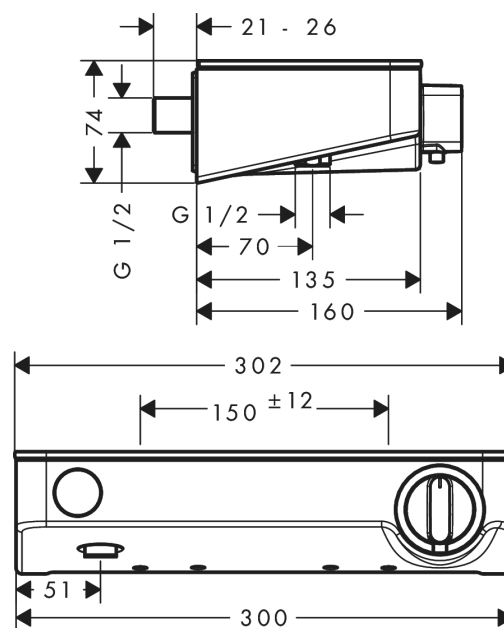

ShowerTablet Select

Термостат для душа Shower TabletSelect 300, BM, 1/2"

Поверхности : белый / хром Артикулный номер: 13171400

Описание

Характеристики

- 1 потребитель
- межосевое подключение: 150 мм ± 12 мм
- максимальный расход воды при 3 бар: 14 л/мин
- расход воды у ручного душа при давлении 3 бар: 14 л/мин
- картридж термостата, клапан Select
- мин. рабочее давление: 1 бар
- макс. рабочее давление: 10 бар
- предохранительный ограничитель при 40°C
- регулируемое ограничение температуры
- с изолированной подачей воды
- клапан обратного тока воды
- с шумопоглотителем
- материал рукоятки: металл
- из безопасного стекла
- поверхность полочки: цветовой вариант -000 - зеркальное стекло; цветовой вариант -400 - белое стекло
- для установки на соединительную резьбу G 3/4 необходимо использовать комплект адаптеров 02026000
- вид соединения: G 1/2
- грязеулавливающий фильтр входит в комплект поставки
- Термостат поставляется с кнопкой ручной душ

Технология

Награды за дизайн

Focus Open 2013
Silver

Продукт

Чертеж

ShowerTablet Select

Термостат для душа Shower TabletSelect 300, BM, 1/2"

Поверхности : белый / хром Артикулный номер: 13171400

График расхода воды