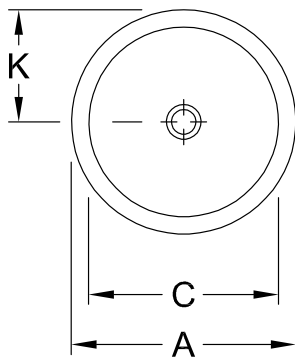

ВСТРАИВАЕМАЯ РАКОВИНА LOOP & FRIENDS

ИНФОРМАЦИЯ ОБ ИЗДЕЛИИ

1. POSITION

Modell	614051
Коллекция	Loop & Friends
Проекты	DESIGN
Ширина	535 mm
Weight	14 kg
Описание	наружная сторона покрыта глазурью Санфарфор также предлагается с CeramicPlus вкл. вырезной шаблон, включая удлиненный стержень для механизма слива "pop-up"
Тип смесителя / Отверстие для смесителя Указание	без предусмотренного для смесителя отверстия
Перелив Указание	с переливом
Материал	Санфарфор
Specification texts	Loop & Friends; Встраиваемая раковина; Санфарфор; Размер: Диаметр: 535 mm; Круглые модели; наружная сторона покрыта глазурью; без предусмотренного для смесителя отверстия; с переливом; вкл. вырезной шаблон, включая удлиненный стержень для механизма слива "pop-up"

614051

	A	C	G	K	R
6140 51	535	440	630	267	510
6141 51	535	440	630	267	510
6140 45	450	380	660	225	540
6141 45	450	380	660	225	540
6140 39	390	330	680	195	560
6141 39	390	330	680	195	560
6140 34	345	280	695	170	575
6141 34	345	280	695	170	575