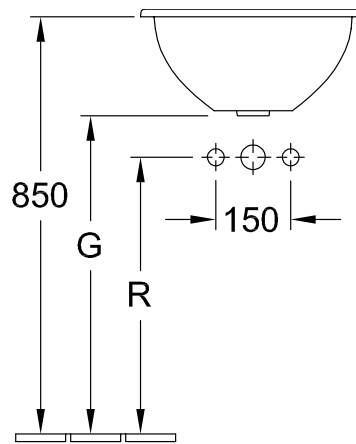

ВСТРАИВАЕМАЯ РАКОВИНА LOOP & FRIENDS

ИНФОРМАЦИЯ ОБ ИЗДЕЛИИ

1. POSITION

Modell	614051
Коллекция	Loop & Friends
Проекты	DESIGN
Ширина	535 mm
Weight	14 kg
Описание	наружная сторона покрыта глазурью Санфарфор также предлагается с CeramicPlus вкл. вырезной шаблон, включая удлиненный стержень для механизма слива "pop-up"
Тип смесителя / Отверстие для смесителя Указание	без предусмотренного для смесителя отверстия
Перелив Указание	с переливом
Материал	Санфарфор
Specification texts	Loop & Friends; Встраиваемая раковина; Санфарфор; Размер: Диаметр: 535 mm; Круглые модели; наружная сторона покрыта глазурью; без предусмотренного для смесителя отверстия; с переливом; вкл. вырезной шаблон, включая удлиненный стержень для механизма слива "pop-up"

614051

	A	C	G	K	R
6140 51	535	440	630	267	510
6141 51	535	440	630	267	510
6140 45	450	380	660	225	540
6141 45	450	380	660	225	540
6140 39	390	330	680	195	560
6141 39	390	330	680	195	560
6140 34	345	280	695	170	575
6141 34	345	280	695	170	575

ТЕХНИЧЕСКИЕ ЧЕРТЕЖИ

614051

	A	C	G	K	R
6140 51	535	440	630	267	510
6141 51	535	440	630	267	510
6140 45	450	380	660	225	540
6141 45	450	380	660	225	540
6140 39	390	330	680	195	560
6141 39	390	330	680	195	560
6140 34	345	280	695	170	575
6141 34	345	280	695	170	575