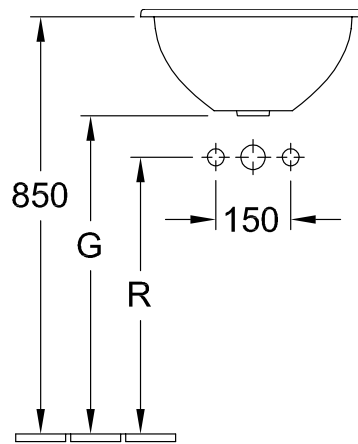

ВСТРАИВАЕМАЯ РАКОВИНА LOOP & FRIENDS

ИНФОРМАЦИЯ ОБ ИЗДЕЛИИ

1. POSITION

Modell	614051
Коллекция	Loop & Friends
Проекты	DESIGN
Ширина	535 mm
Weight	14 kg
Описание	наружная сторона покрыта глазурью Санфарфор также предлагается с CeramicPlus вкл. вырезной шаблон, включая удлиненный стержень для механизма слива "pop-up"
Тип смесителя / Отверстие для смесителя Указание	без предусмотренного для смесителя отверстия
Перелив Указание	с переливом
Материал	Санфарфор
Specification texts	Loop & Friends; Встраиваемая раковина; Санфарфор; Размер: Диаметр: 535 mm; Круглые модели; наружная сторона покрыта глазурью; без предусмотренного для смесителя отверстия; с переливом; вкл. вырезной шаблон, включая удлиненный стержень для механизма слива "pop-up"

614051

	A	C	G	K	R
6140 51	535	440	630	267	510
6141 51	535	440	630	267	510
6140 45	450	380	660	225	540
6141 45	450	380	660	225	540
6140 39	390	330	680	195	560
6141 39	390	330	680	195	560
6140 34	345	280	695	170	575
6141 34	345	280	695	170	575

ТЕХНИЧЕСКИЕ ЧЕРТЕЖИ

614051

	A	C	G	K	R
6140 51	535	440	630	267	510
6141 51	535	440	630	267	510
6140 45	450	380	660	225	540
6141 45	450	380	660	225	540
6140 39	390	330	680	195	560
6141 39	390	330	680	195	560
6140 34	345	280	695	170	575
6141 34	345	280	695	170	575