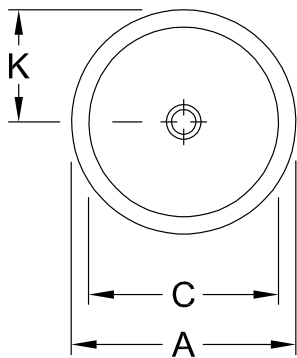

ВСТРАИВАЕМАЯ РАКОВИНА LOOP & FRIENDS

ИНФОРМАЦИЯ ОБ ИЗДЕЛИИ

1. POSITION

Modell	614051
Коллекция	Loop & Friends
Проекты	DESIGN
Ширина	535 mm
Weight	14 kg
Описание	наружная сторона покрыта глазурью Санфарфор также предлагается с CeramicPlus вкл. вырезной шаблон, включая удлиненный стержень для механизма слива "pop-up"
Тип смесителя / Отверстие для смесителя Указание	без предусмотренного для смесителя отверстия
Перелив Указание	с переливом
Материал	Санфарфор
Specification texts	Loop & Friends; Встраиваемая раковина; Санфарфор; Размер: Диаметр: 535 mm; Круглые модели; наружная сторона покрыта глазурью; без предусмотренного для смесителя отверстия; с переливом; вкл. вырезной шаблон, включая удлиненный стержень для механизма слива "pop-up"

614051

	A	C	G	K	R
6140 51	535	440	630	267	510
6141 51	535	440	630	267	510
6140 45	450	380	660	225	540
6141 45	450	380	660	225	540
6140 39	390	330	680	195	560
6141 39	390	330	680	195	560
6140 34	345	280	695	170	575
6141 34	345	280	695	170	575

ТЕХНИЧЕСКИЕ ЧЕРТЕЖИ

614051

	A	C	G	K	R
6140 51	535	440	630	267	510
6141 51	535	440	630	267	510
6140 45	450	380	660	225	540
6141 45	450	380	660	225	540
6140 39	390	330	680	195	560
6141 39	390	330	680	195	560
6140 34	345	280	695	170	575
6141 34	345	280	695	170	575