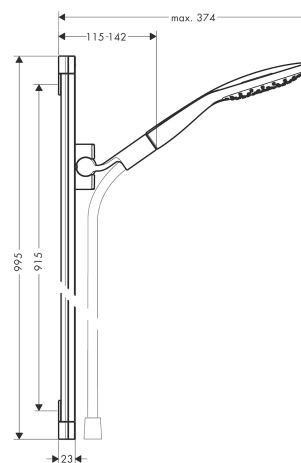

PuraVida

Душевой набор со штангой 90 см

Поверхности : **хром** Артикульный номер: **27853000**

Описание

Характеристики

- состоит из: ручной душ, душевая штанга, шланг для душа, ползунок
- размер душевого диска: 150 мм
- тип струи: RainAir, CaresseAir, Mix
- удобное переключение типов струи с помощью кнопки Select
- со стороны душа упорный подшипник, предотвращающий перекручивание душевого шланга
- держатель ручного душа регулируется в пределах 90°, поворачивается вправо и влево, перемещается вверх и вниз
- максимальный расход воды при 3 бар: 16 л/мин
- хромированные настенные крепления из пластика

Технология

Продукт

Чертеж

PuraVida

Душевой набор со штангой 90 см

Поверхности : **хром** Артикульный номер: **27853000**

График расхода воды

Расход измерен практически с помощью соответствующей арматуры (термостат/смеситель/скрытый клапан).

PuraVida

Душевой набор со штангой 90 см

Поверхности : **хром** Артикульный номер: **27853000**

Пример монтажа