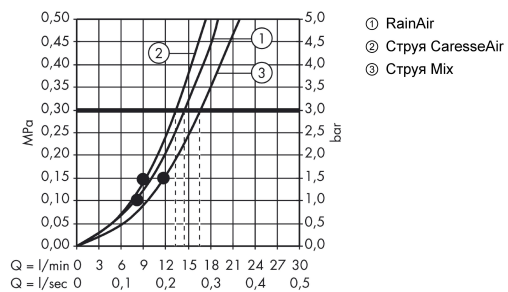

Технология

Продукт

Чертеж

PuraVida

Душевой набор со штангой 90 см

Поверхности : **хром** Артикульный номер: **27853000**

График расхода воды

Расход измерен практически с помощью соответствующей арматуры (термостат/смеситель/скрытый клапан).