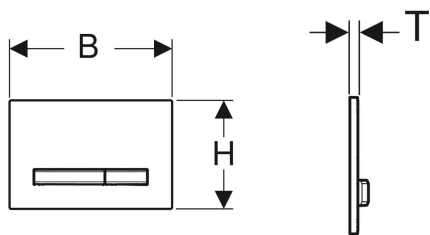

Смывная клавиша Geberit Sigma50, для двойного смыва, цвет металлический хромированный

Образец

Цели применения

- Для задействования смыва из смывного бачка скрытого монтажа Geberit Sigma

Характеристики

- Фронтальная установка

Объем поставки

- Монтажная рама
- 2 держателя крепления рамки

- Клавиши смыва с легкоочищаемой поверхностью
- Шумопоглощающие толкатели привода смыва, быстрая установка без применения инструментов

Технические характеристики