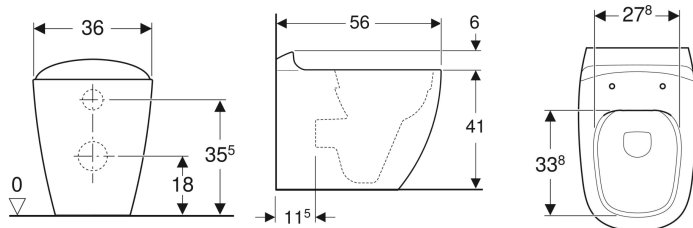

Напольный унитаз вертикальный смыв Geberit Citterio, приставной, закрытая форма, Rimfree

Образец

Цели применения

- Для смывных бачков скрытого монтажа

Характеристики

- Напольный
- Приставной
- Унитаз вертикальный смыв

- Rimfree
- Тип 1, полный объем 6 / 5 л, согласно EN 997
- Горизонтальный или вертикальный выпуск
- Объем смыва: 4,5 л
- Закрытая форма

Технические характеристики

Материал | Сантехнический фарфор

Объем поставки

- Крепеж

Заказать дополнительно

- Сиденье унитаза

Арт. №	Цвет / поверхность	В	Н	Т
500.512.01.1	Белый / Специальное керамическое покрытие KeraText	36 см	41 см	56 см

Принадлежности

- Соединительное колено P-формы Geberit, в комплекте, для напольного унитаза