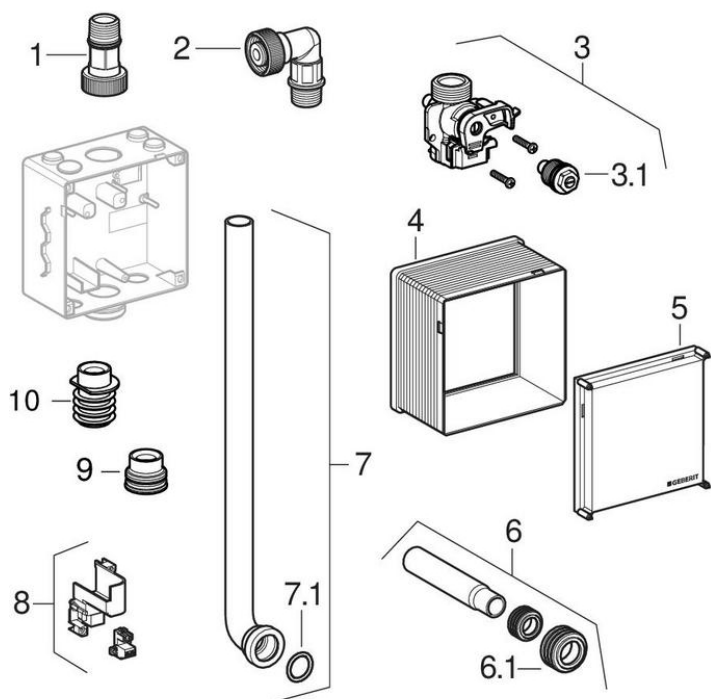

Монтажные комплекты для системы управления смывом писсуара Basic

2013 -

Бренд Geberit

Тип Basic

Характеристики

Год начала выпуска	2013
Размеры / дизайн	Окно технического обслуживания: 14 x 14 см

Действительно для изделия

115.801.00.5

#	Арт. №	Наименование
1	242.130.00.1	Присоединительный патрубок Geberit прямой, для системы управления смывом писсуара
2	242.131.00.1	Присоединительный патрубок Geberit изогнутый, для системы управления смывом писсуара
3	242.789.00.1	Дроссель Geberit
3.1	241.933.00.1	Регулировочный винт для смыва писсуара
4	115.832.00.1	Защитная крышка Geberit для системы управления смывом
5	240.534.00.1	Крышка защитного короба Geberit для системы управления смывом
6	152.489.16.1	Удлинитель колена смыва Geberit, с манжетой: Черный
6.1	119.669.00.1	Манжета Geberit к окончанию колена смыва: d=28мм
7	119.704.16.1	Промежуточный участок смывного патрубка Geberit: Черный
7.1	362.790.00.1	Уплотнительное кольцо Geberit PE: d=32мм, DN=30
8	240.522.00.1	Электронная изоляция Geberit для монтажного комплекта, для системы управления смывом писсуара Basic
9	242.773.00.1	Уплотнение Geberit
10	242.772.00.1	Уплотнение Geberit