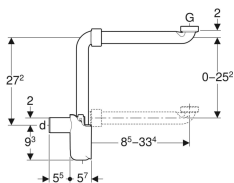

Сифон бутылочный Geberit для раковин, компактная модель, горизонтальный выпуск

Образец

Цели применения

- Для компактного монтажа раковин в мебель ванной комнаты

Характеристики

- Контроль качества согласно стандарту EN 274-3
- Компактная модель

Объем поставки

- Уплотнения
- Соединительное колено с накидной гайкой

- Подходит для чистки
- Горизонтальный выпуск

Технические характеристики

Высота гидрозатвора	50 мм
Материал	PP

Арт. №	Цвет / поверхность	d, ø	Пропускная способность слива (л/с)	G
151.116.11.1	Альпийский белый	32 мм	0.68 л/с	1 1/4 "